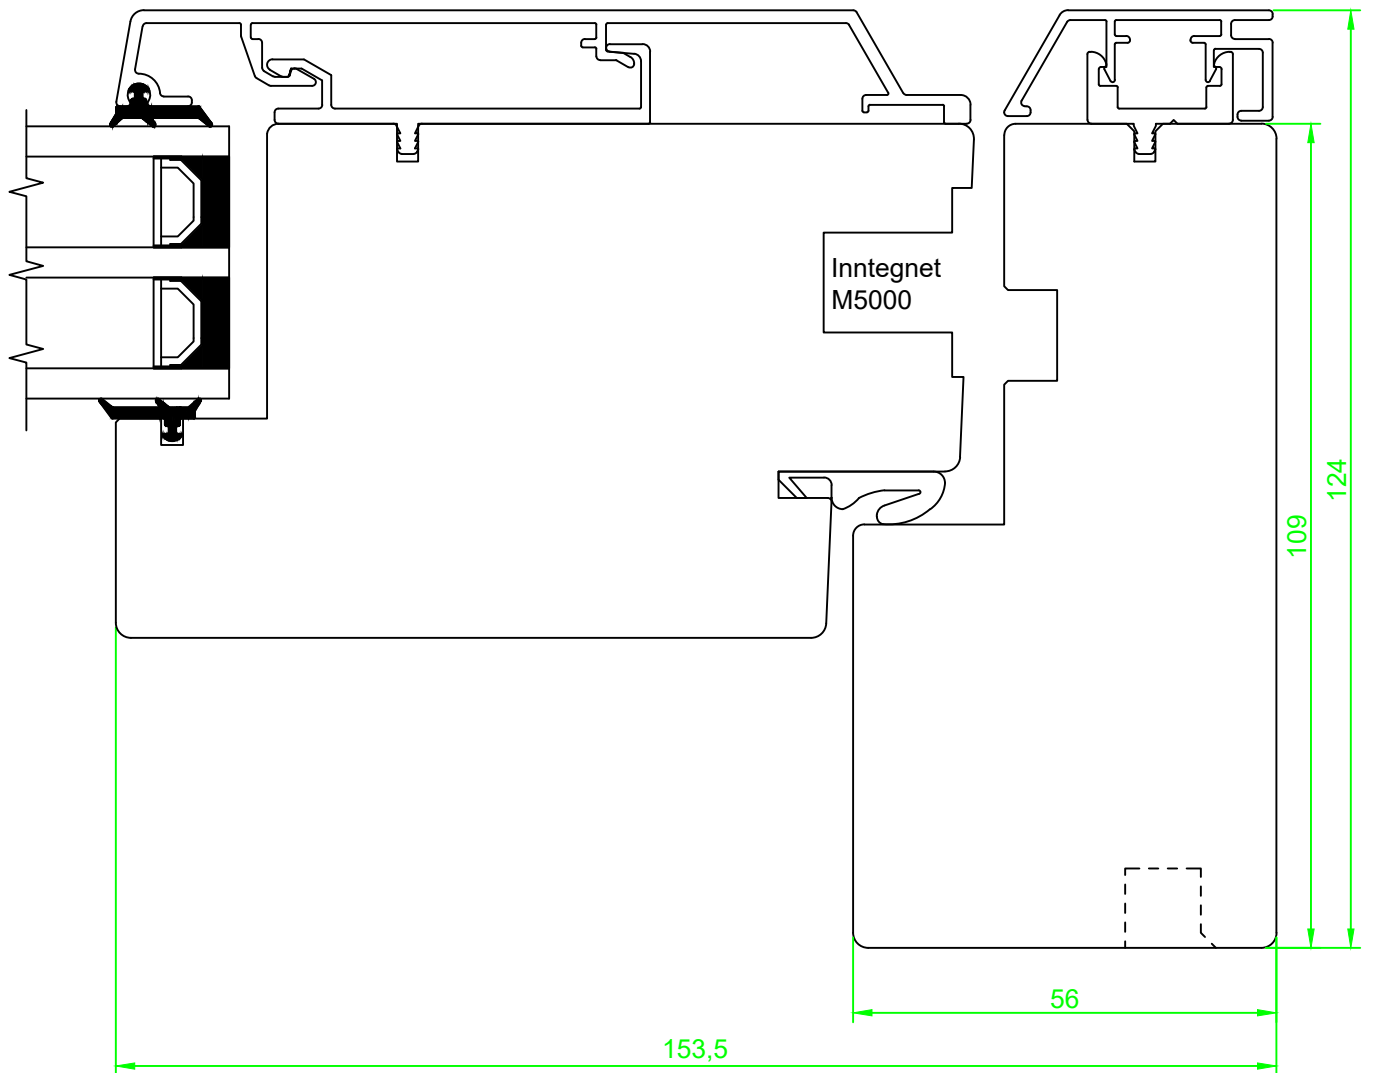

Date. 26.09.2017	Constr./draw. JA/EAO	Approved.	Scale. 1:1	Review nr. Rev. 1	
Ytterdør utslående med aluminiumskledning Detalj espagnolettside Horisontalsnitt, design Trend			Material.	Nordvestvinduet AS N-6713 ALMENNINGEN Tel +47 57 85 25 80 firmapost@nordvestvinduet.no www.nordvestvinduet.no	
			Replacement for:		Drawing nr. YUA39_TR_R115_LS
Tolerance.: NS-ISO 2768-1-middels.			Replaced of: