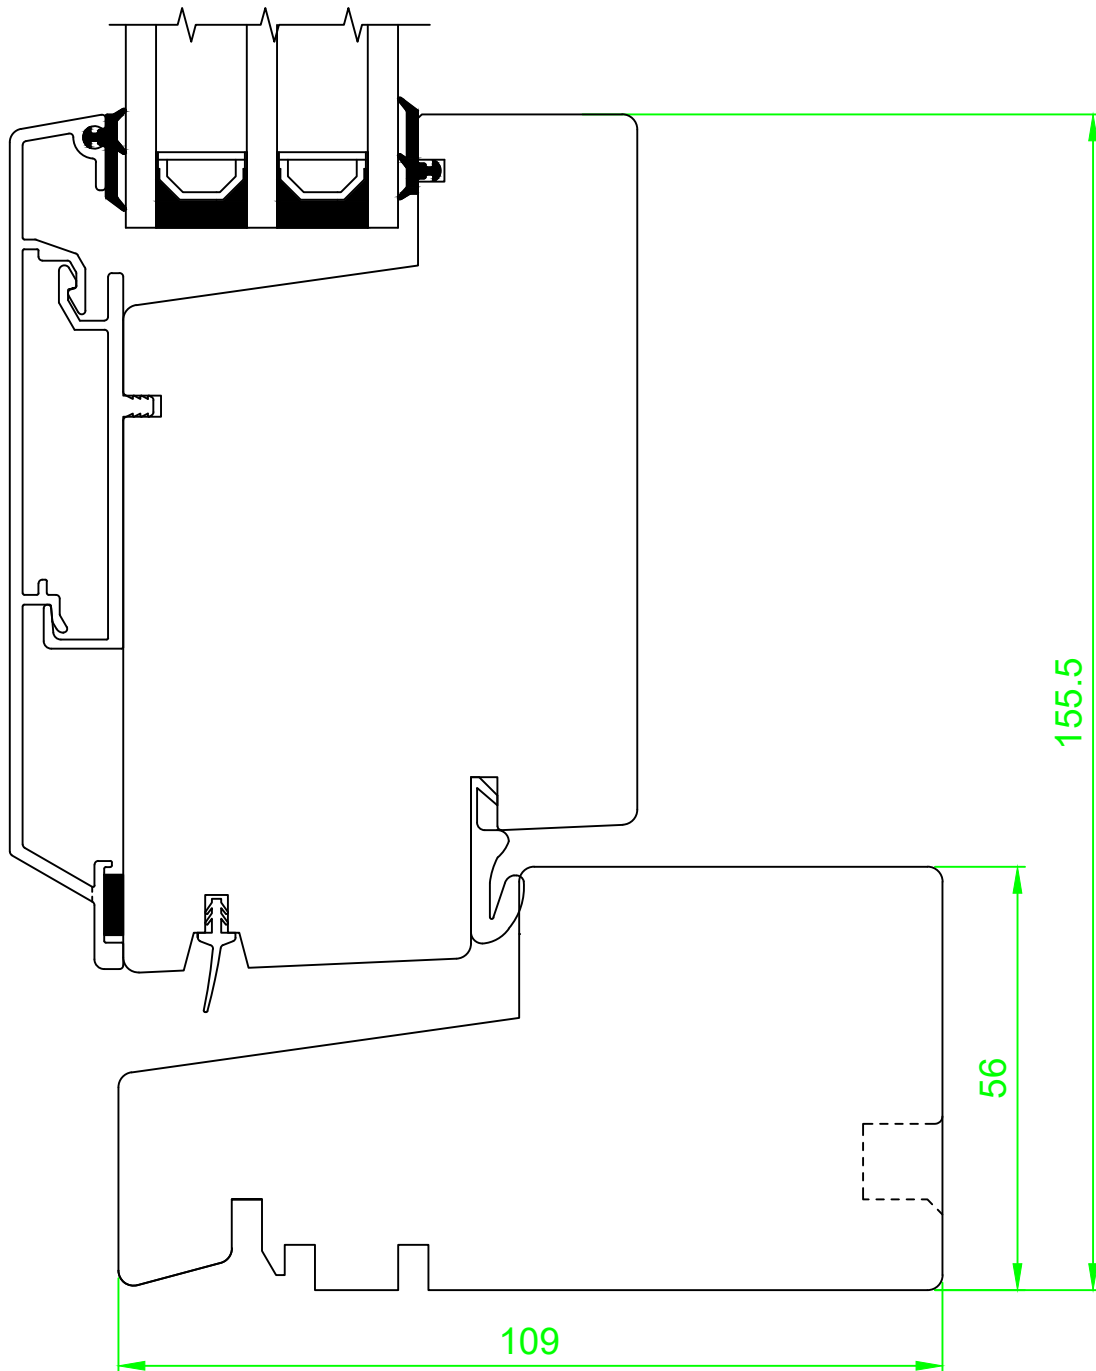

<i>Date.</i> 26.09.2017	<i>Constr./draw.</i> JA/EAO	<i>Approved.</i>	<i>Scale.</i> 1:1	<i>Review nr.</i> Rev. 1	
Ytterdør utslående med aluminiumskledning Detalj hengsleside Horisontalsnitt, design Trend			<i>Material.</i>	 Nordvestvinduet AS N-6713 ALMENNINGEN Tel +47 57 85 25 80 firmapost@nordvestvinduet.no www.nordvestvinduet.no	
			<i>Replacement for:</i>		<i>Drawing nr.</i> YUA39_TR_R115_HS
			<i>Replaced of:</i>		
<i>Tolerance.: NS-ISO 2768-1-middels.</i>					

Date:	26.09.2017	Constr./draw:	JAEAO	Approved:		Scale:	1:1	Review nr.	Rev. 1
Ytterdør utslående med aluminiumskledning		Detailj tofløya midt uten esp.		Horisontalsnitt, design Trend		Material:		<small>NS-ISO 2768-1</small> <small>NS-ISO 2768-1-MIDDELSEN</small> <small>Tel: +47 57 85 25 80</small> <small>firmapost@nordvestvinduet.no</small> <small>www.nordvestvinduet.no</small>	
Tolerance.: NS-ISO 2768-1-middels.		Replacement for:		Drawing nr.		YUA39_TR_R115_2Fluesp			
		Replaced of:							