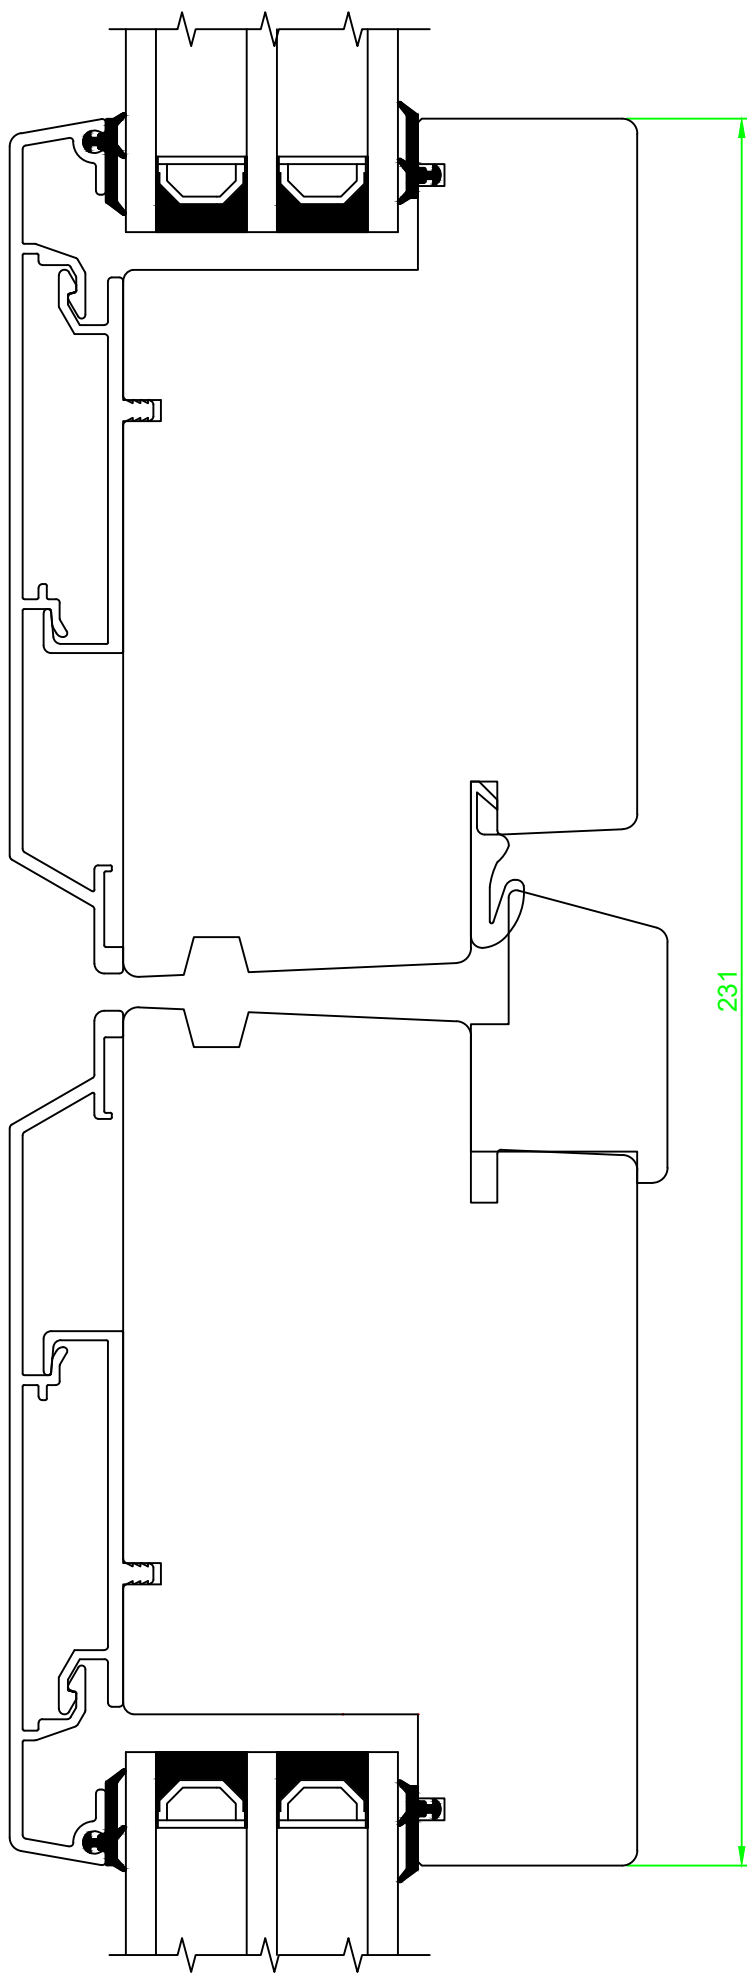

<i>Date.</i> 26.09.2017	<i>Constr./draw.</i> JA/EAO	<i>Approved.</i>	<i>Scale.</i> 1:1	<i>Review nr.</i> Rev. 1	
Ytterdør utslående med aluminiumskledning Detalj hengsleside Horisontalsnitt, design Trend			<i>Material.</i>	 Nordvestvinduet AS N-6713 ALMENNINGEN Tel +47 57 85 25 80 firmapost@nordvestvinduet.no www.nordvestvinduet.no	
			<i>Replacement for:</i>		<i>Drawing nr.</i> YUA39_TR_R115_HS
			<i>Replaced of:</i>		
<i>Tolerance.: NS-ISO 2768-1-middels.</i>					

Date:	26.09.2017	Constr./draw:	JAEAO	Approved:		Scale:	1:1	Review nr.	Rev. 1
Ytterdør utslående med aluminiumskledning		Detailj tofløya midt uten esp.		Horisontalsnitt, design Trend		Material:		<small>NS-ISO 2768-1</small> <small>NS-ISO 2768-1-MIDDELSEN</small> <small>Tel: +47 57 85 25 80</small> <small>firmapost@nordvestvinduet.no</small> <small>www.nordvestvinduet.no</small>	
Tolerance.: NS-ISO 2768-1-middels.		Replacement for:		Drawing nr.		YUA39_TR_R115_2Fluesp			
		Replaced of:							