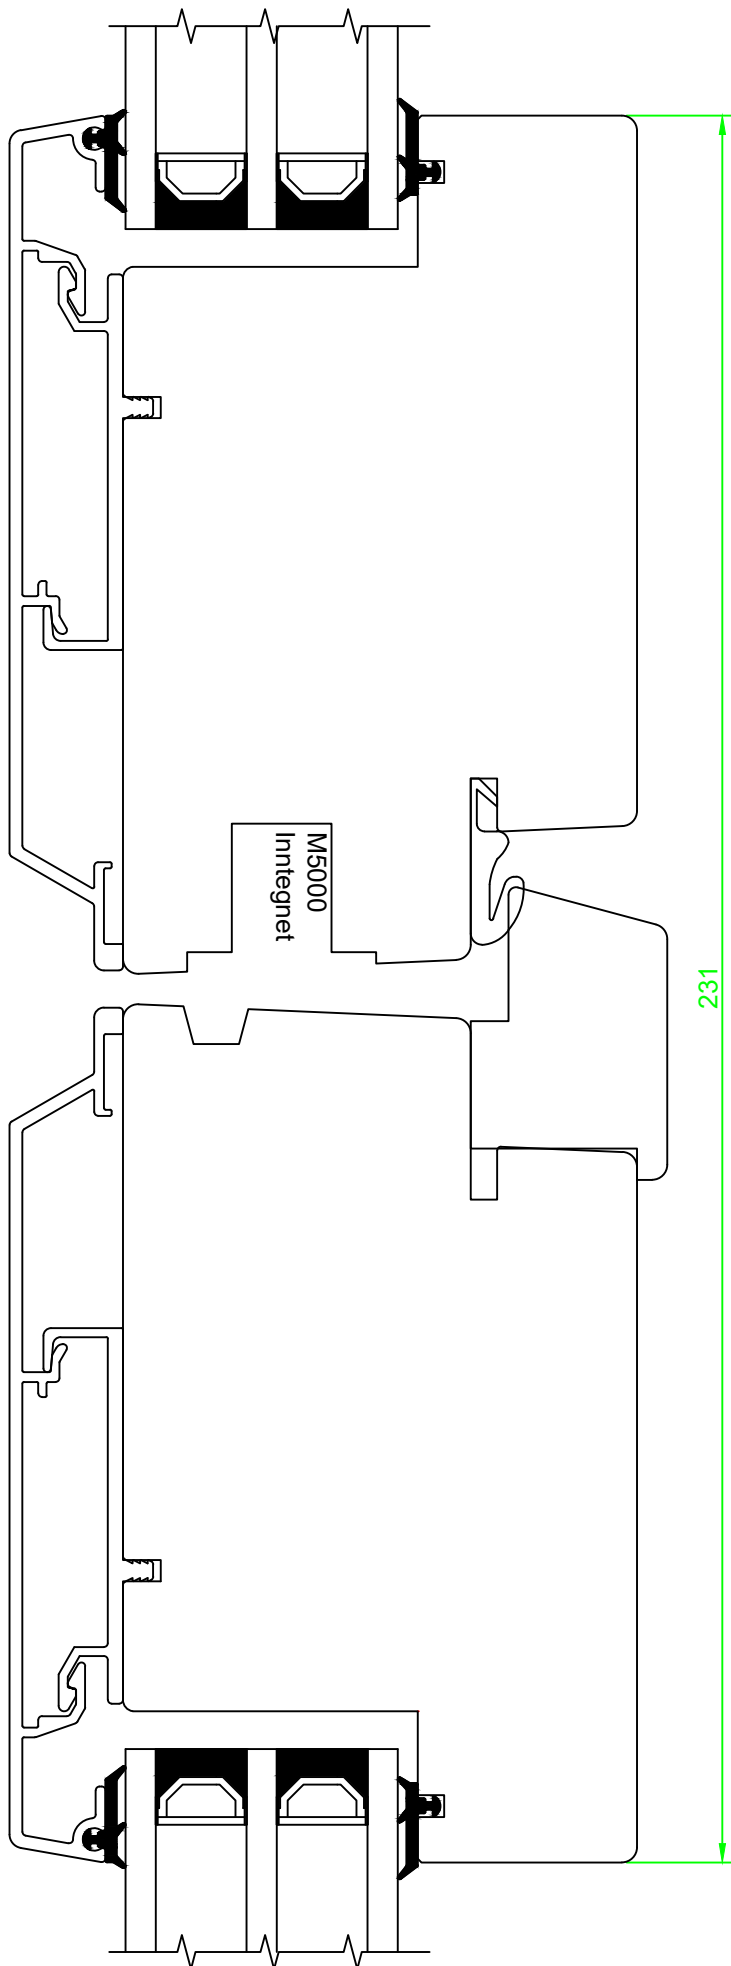

Date.	26.09.2017	Constr./draw.	JA/EAO	Approved.	Scale.	1:1	Review nr.	Rev. 1
Ytterdør utslående med aluminiumskledning				Material.		Nordvestindustri AS N-6713 ALMENNINGEN Tel +47 57 85 25 80 www.nordvestindustri.no		
Detalj tofløya midt				Replacement for:		Drawing nr.		
Horisontalsnitt, design Trend				Replaced of:		YUA39_TR_R115_2FL		
Tolerance.: NS-ISO 2768-1-middels.