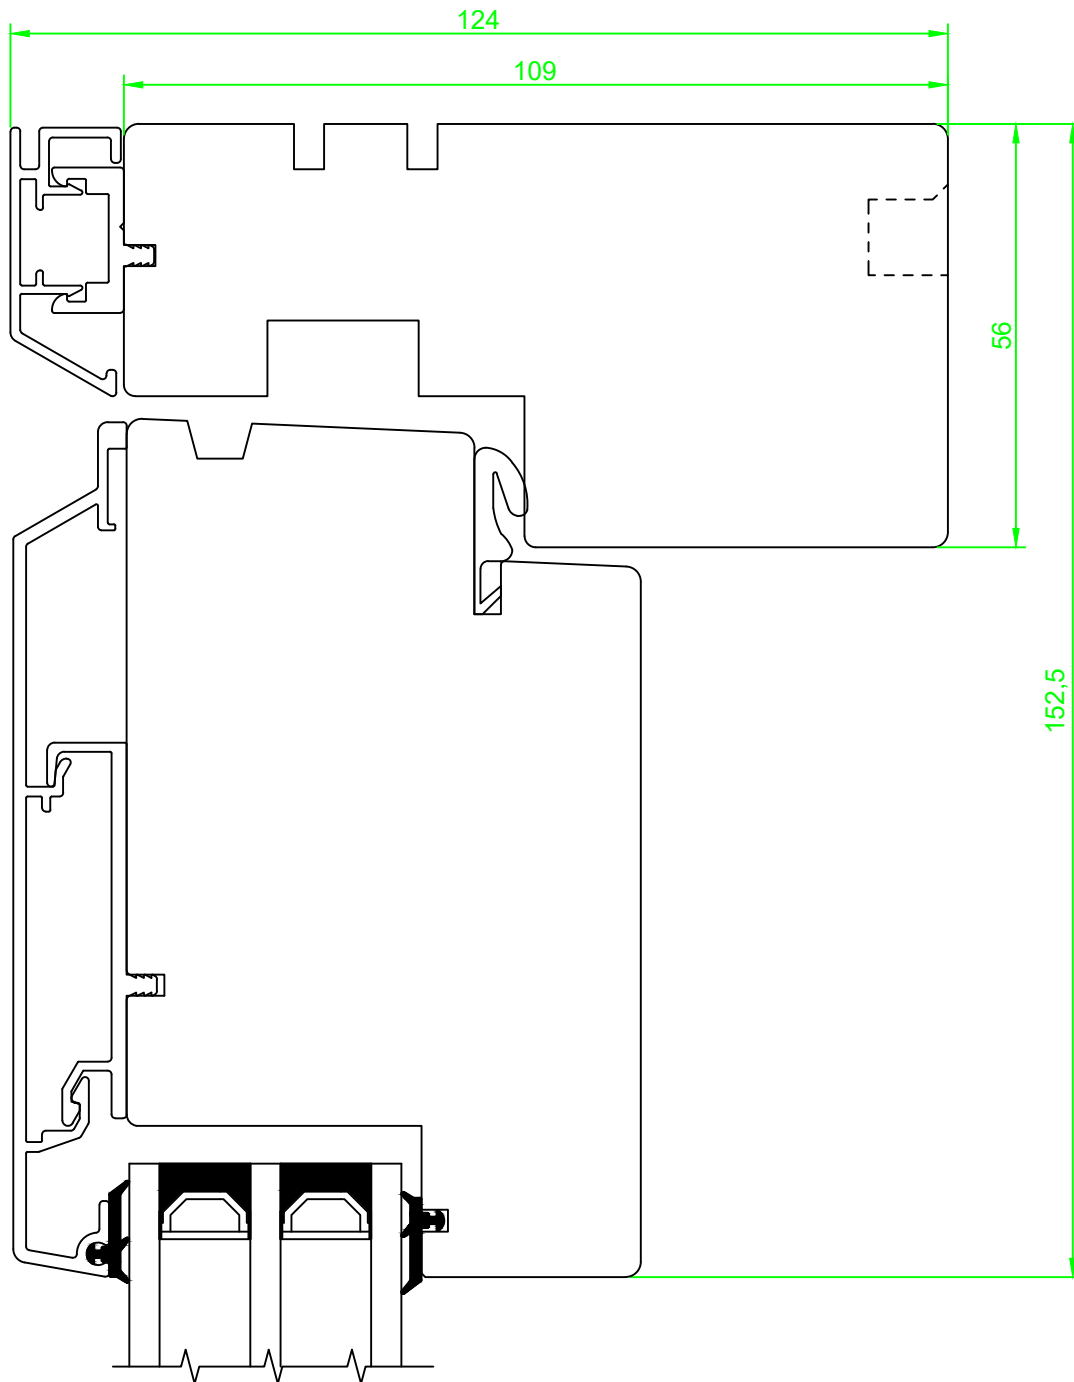

Date. 26.09.2017	Constr./draw. JA/EAO	Approved.	Scale. 1:1	Review nr. Rev. 1
Ytterdør utslående i med aluminiumsbekledning Detalj under med HC terskel. Vertikalsnitt under, design trend			Material.	 Nordvestvinduet AS N-6713 ALMENNINGEN Tel: +47 57 85 25 80 firmapost@nordvestvinduet.no www.nordvestvinduet.no
			Replacement for:	
Tolerance.: NS-ISO 2768-1-middels.			Replaced of:	

Date:	26.09.2017	Constr./draw:	JAEAO	Approved:		Scale:	1:1	Review nr.	Rev. 1
Ytterdør utslående med aluminiumskledning		Detailj tofløya midt uten esp.		Horisontalsnitt, design Trend		Material:		<small>NS-ISO 2768-1</small> <small>NS-ISO 2768-1-MIDDELSEN</small> <small>Tel: +47 57 85 25 80</small> <small>firmapost@nordvestvinduet.no</small> <small>www.nordvestvinduet.no</small>	
Tolerance.: NS-ISO 2768-1-middels.		Replacement for:		Drawing nr.		YUA39_TR_R115_2Fluesp			
		Replaced of:							