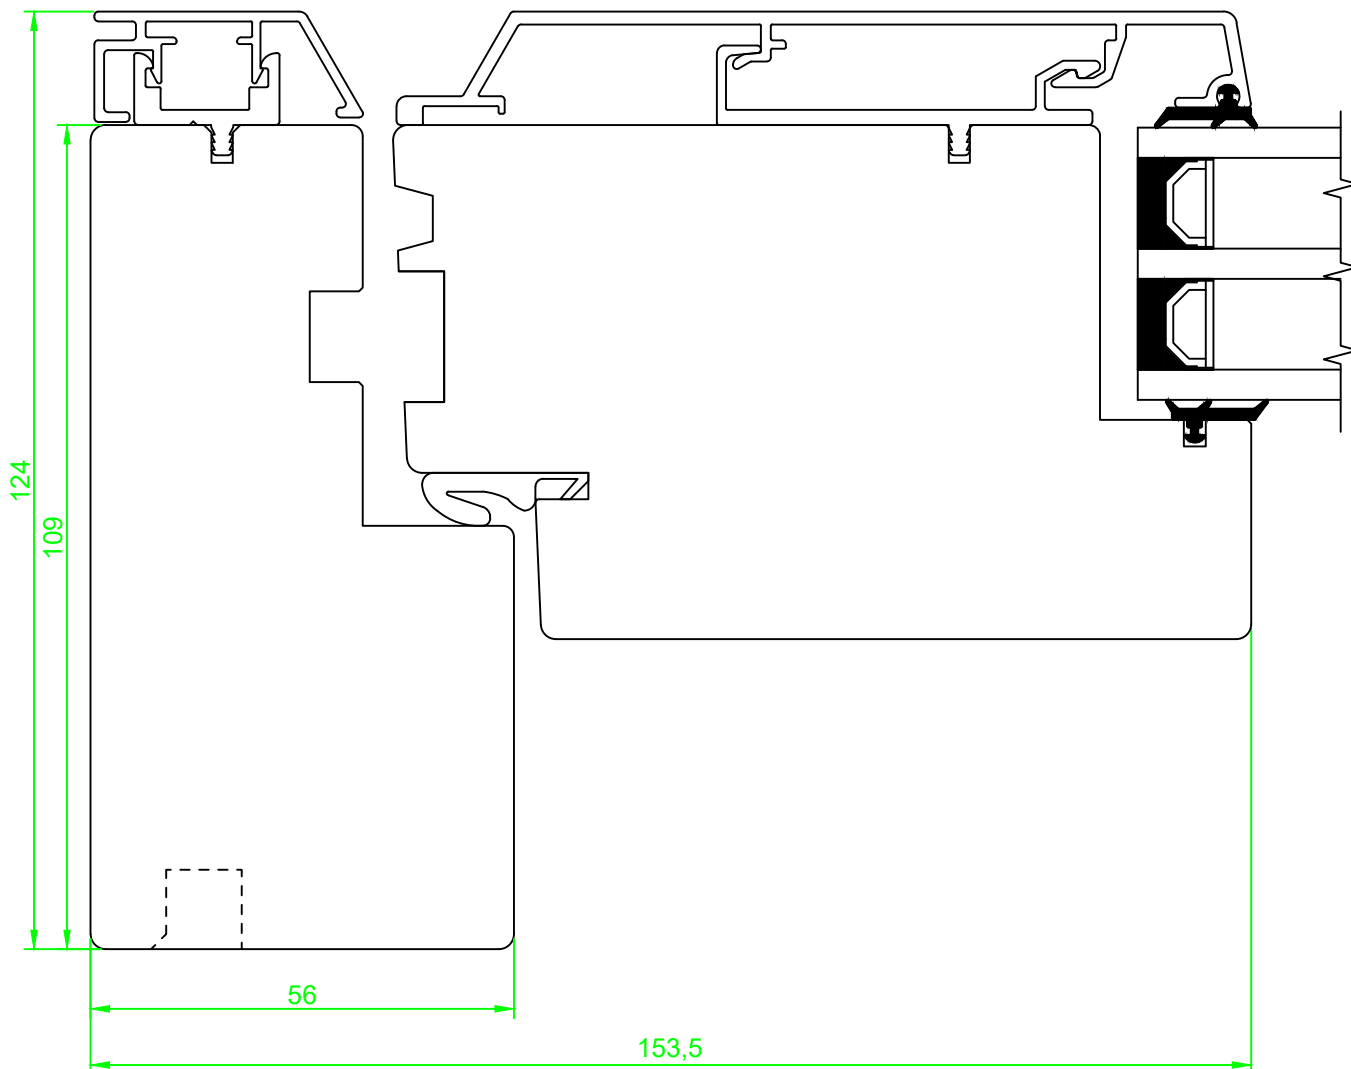

<i>Date.</i> 26.09.2017	<i>Constr./draw.</i> JA/EAO	<i>Approved.</i>	<i>Scale.</i> 1:1	<i>Review nr.</i> Rev. 1	
Ytterdør utslående med aluminiumskledning Detalj hengsleside Horisontalsnitt, design Trend			<i>Material.</i>	Nordvestvinduet AS N-6713 ALMENNINGEN Tel +47 57 85 25 80 firmapost@nordvestvinduet.no www.nordvestvinduet.no	
			<i>Replacement for:</i>		<i>Drawing nr.</i> YUA39_TR_R115_HS
			<i>Replaced of:</i>		
<i>Tolerance.: NS-ISO 2768-1-middels.</i>