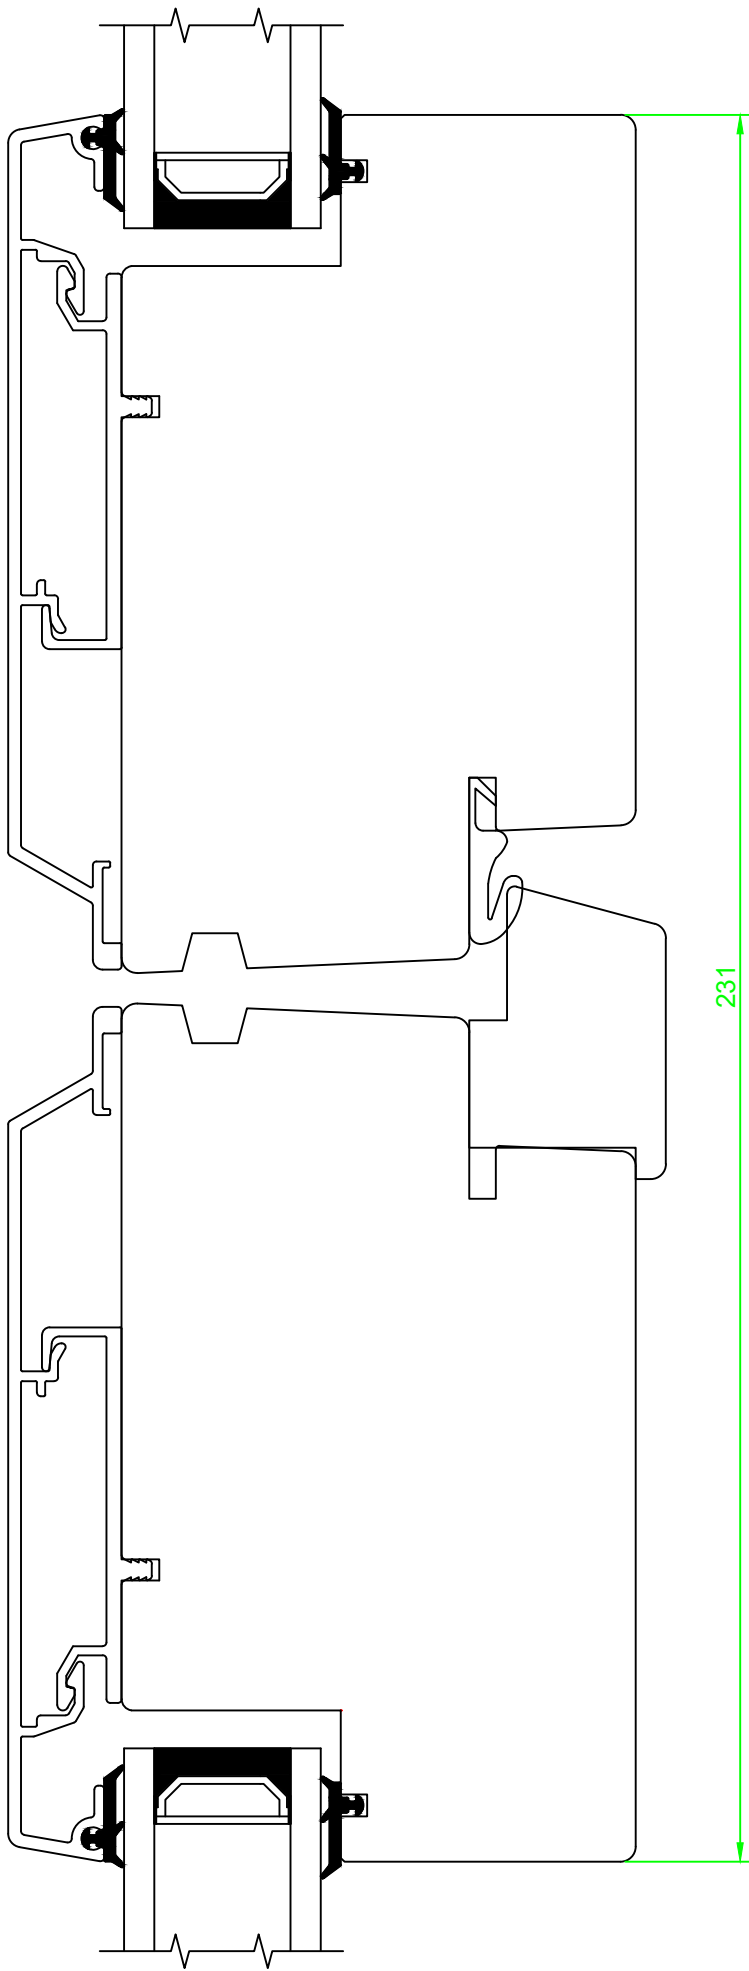

Date. 04.11.2013	Constr./draw. JAVEAO	Approved.	Scale. 1:1	Review nr. Rev. 1	
Ytterdør utsiående med aluminiumskledning Detalj tofløya midt uten esp. Horisontalsnitt, design Trend			Material.	PROFESVINDUET AS N:6713 ALMENNINGEN Tel +47 57 85 25 80 firmsj@profesvinduet.no www.profesvinduet.no	
			Replacement for:		Drawing nr. YUA_TR_R115_2FLuesp
Tolerance.: NS-ISO 2768-1-middels.