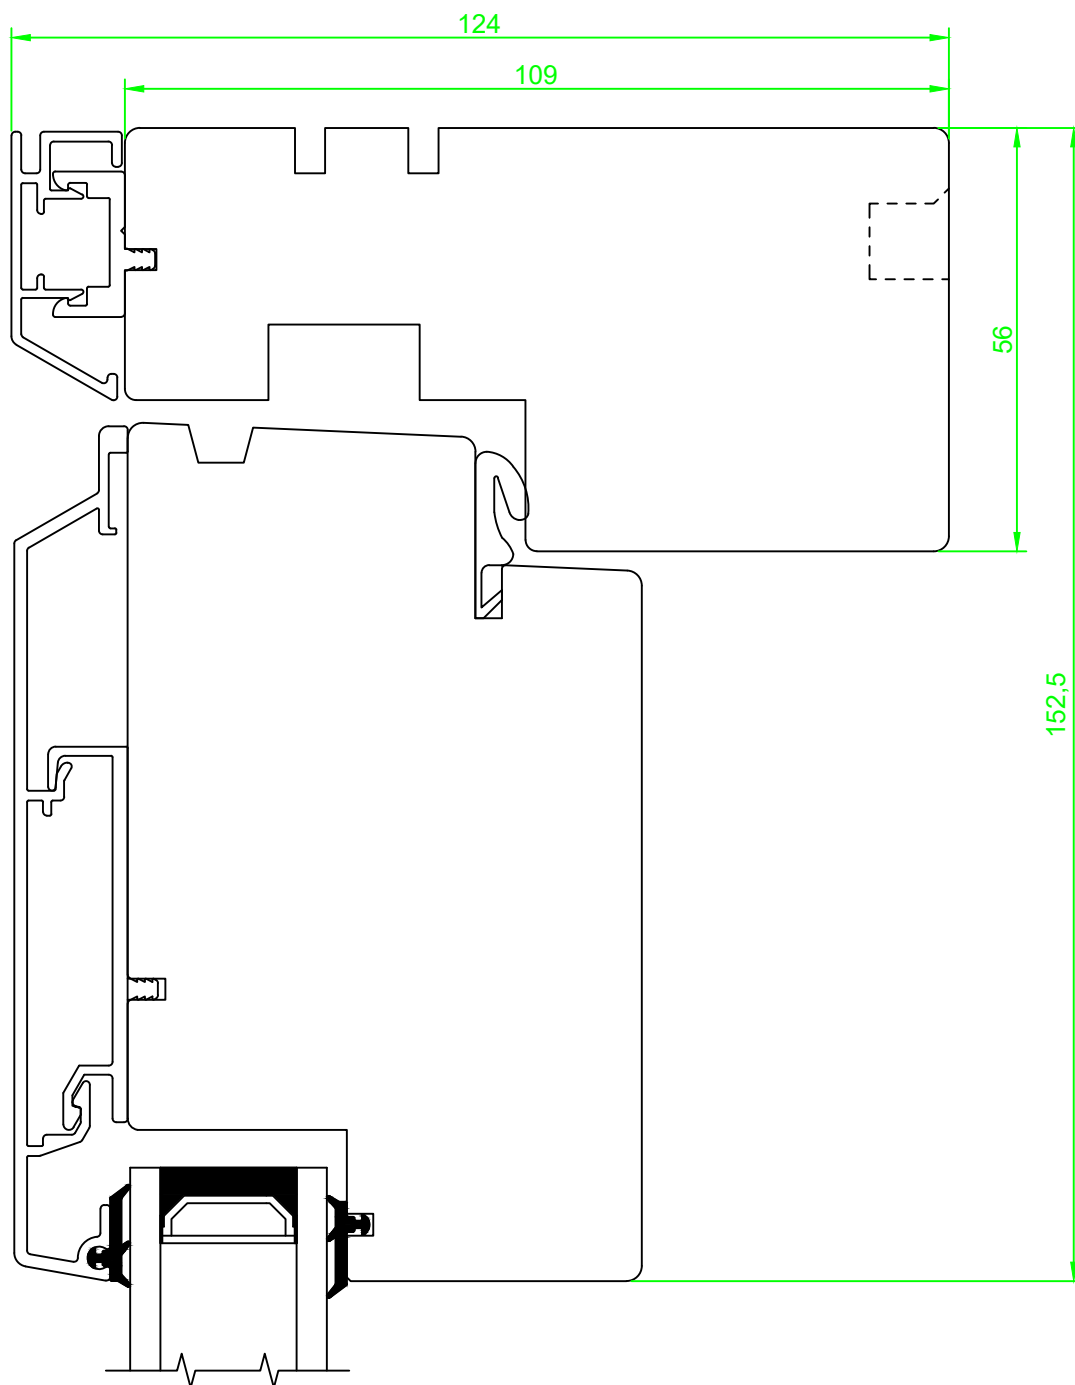

<i>Date.</i> 22.5.2013	<i>Constr./draw.</i> JA/EAO	<i>Approved.</i>	<i>Scale.</i> 1:1	<i>Review nr.</i> Rev. 1
Ytterdør utslående i med aluminiumsbekledning Detalj under med HC terskel. Vertikalsnitt under, design trend			<i>Material.</i>	 Nordvestvinduet AS N-6713 ALMENNINGEN Tel +47 57 85 25 80 firmapost@nordvestvinduet.no www.nordvestvinduet.no
			<i>Replacement for:</i>	
<i>Tolerance.:</i> NS-ISO 2768-1-middels.			<i>Replaced of:</i>	