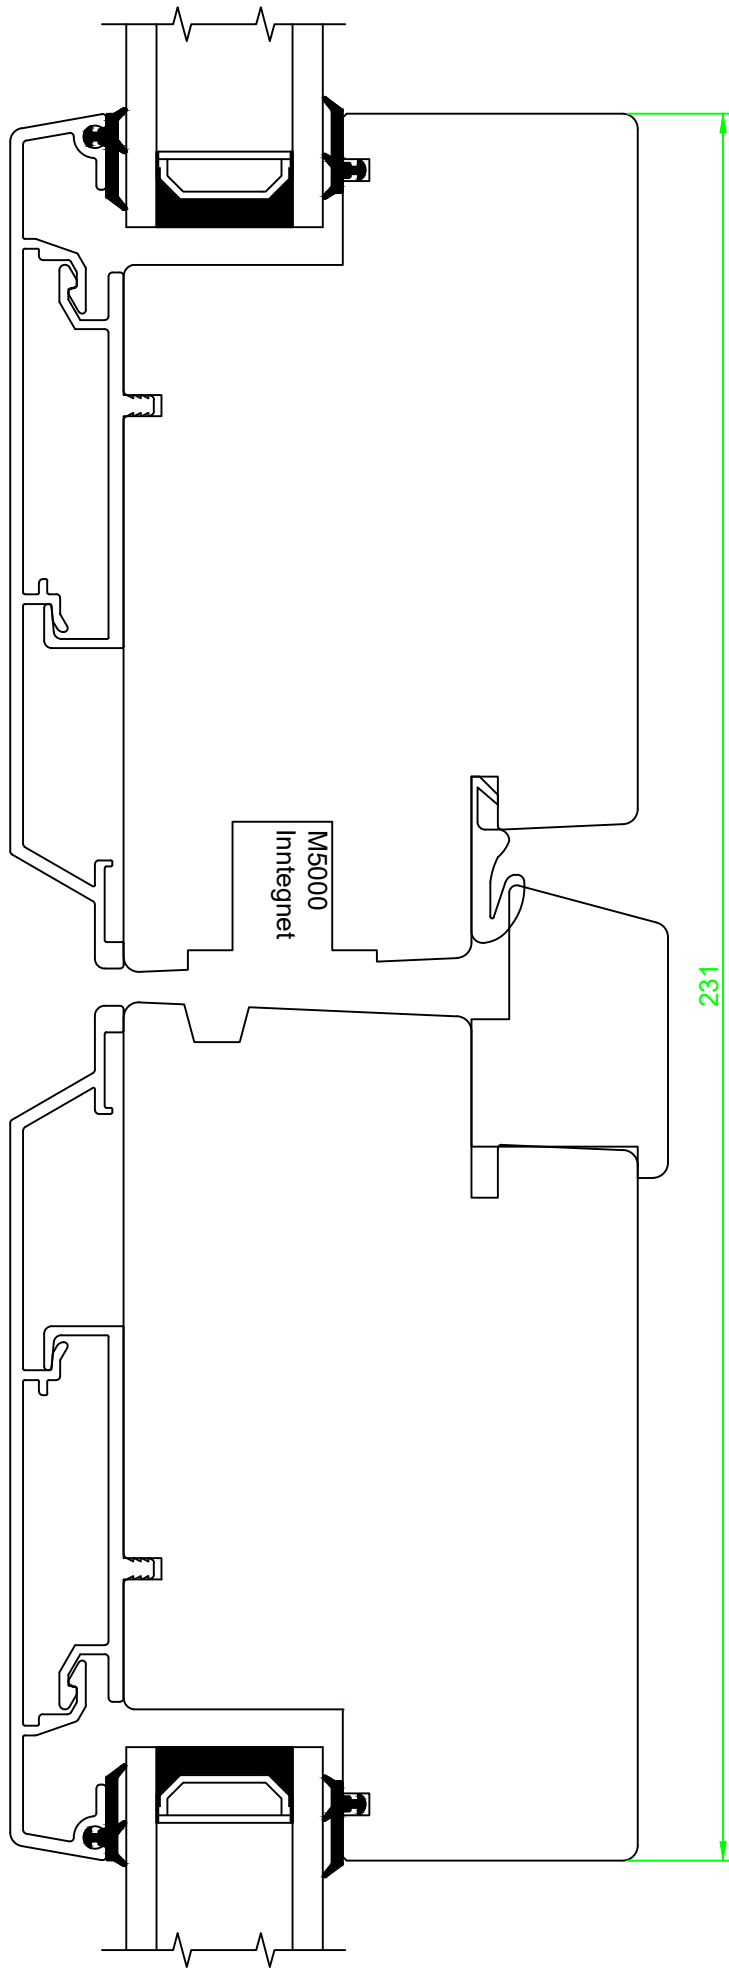

Date.	04.11.2013	Constr./draw.	JA/EAO	Approved.		Scale.	1:1	Review nr.	Rev. 1
Ytterdør utslående med aluminiumskledning						Material.		Norwegianair AS N-6713 ALMENNINGEN Tel: +47 57 85 25 80 limpost@nordvestnair.no www.nordvestnair.no	
Detalj tofløya midt						Replacement for:		Drawing nr.	
Horisontalsnitt, design Trend						Replaced of:		YUA_TR_R115_2FL	
Tolerance.: NS-ISO 2768-1-middels.