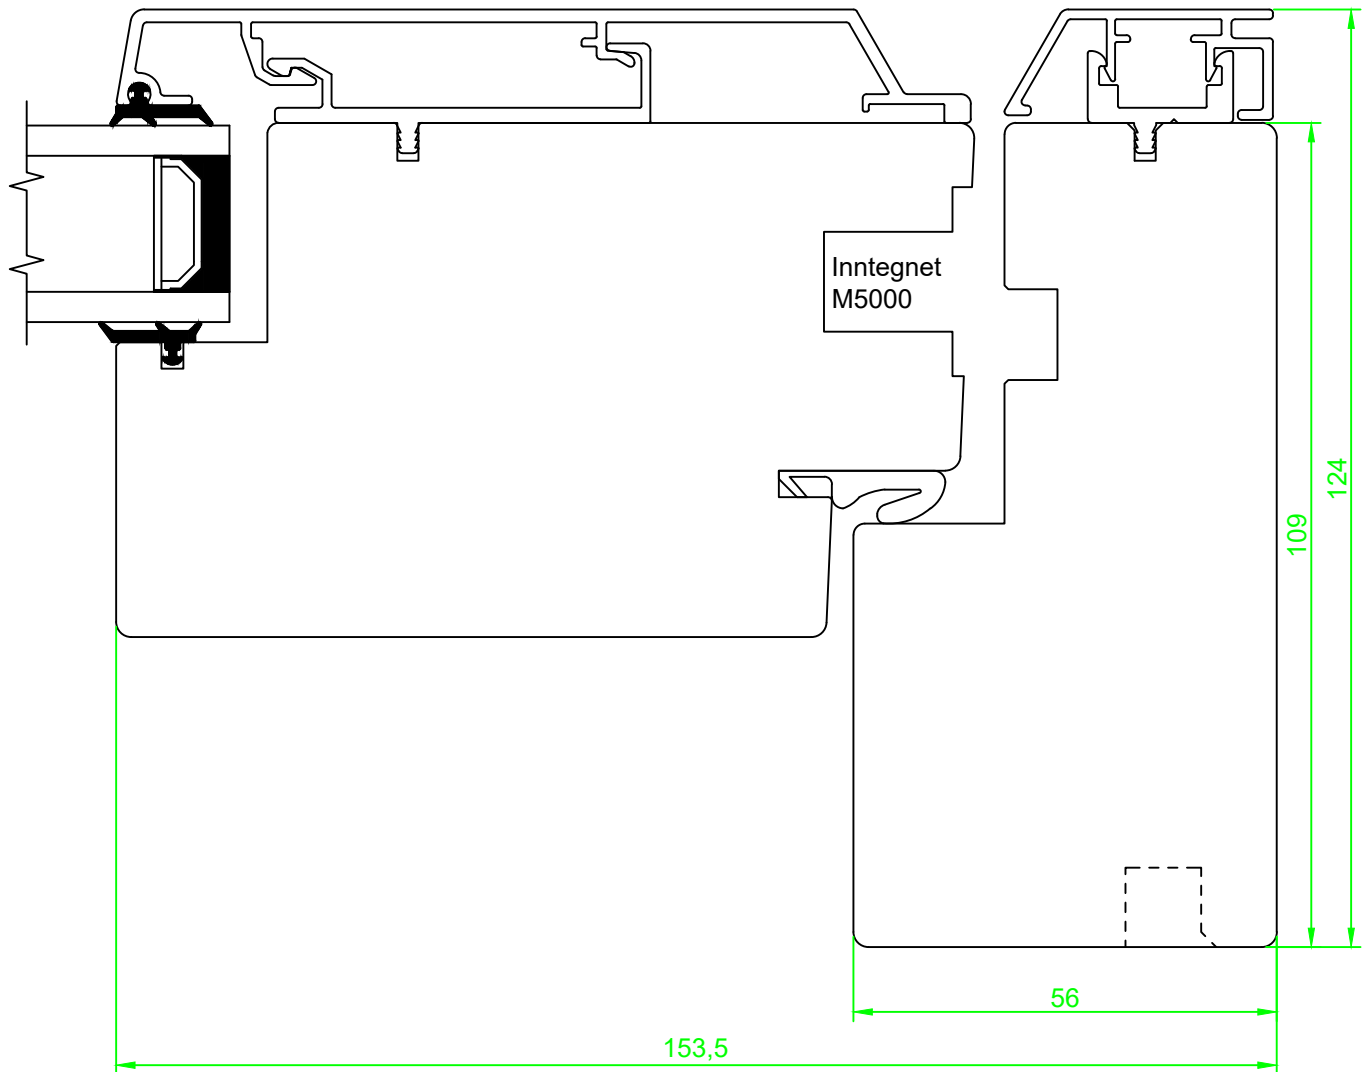

Date. 13.3.2013	Constr./draw. JA/EAO	Approved.	Scale. 1:1	Review nr. Rev. 1	
Ytterdør utslående med aluminiumskledning Detalj espagnolettside Horizontalsnitt, design Trend			Material.	Nordvestvinduet AS N-6713 ALMENNINGEN Tel +47 57 85 25 80 firmapost@nordvestvinduet.no www.nordvestvinduet.no	
			Replacement for:		Drawing nr. YUA_TR_R115_LS
Tolerance.: NS-ISO 2768-1-middels.			Replaced of: