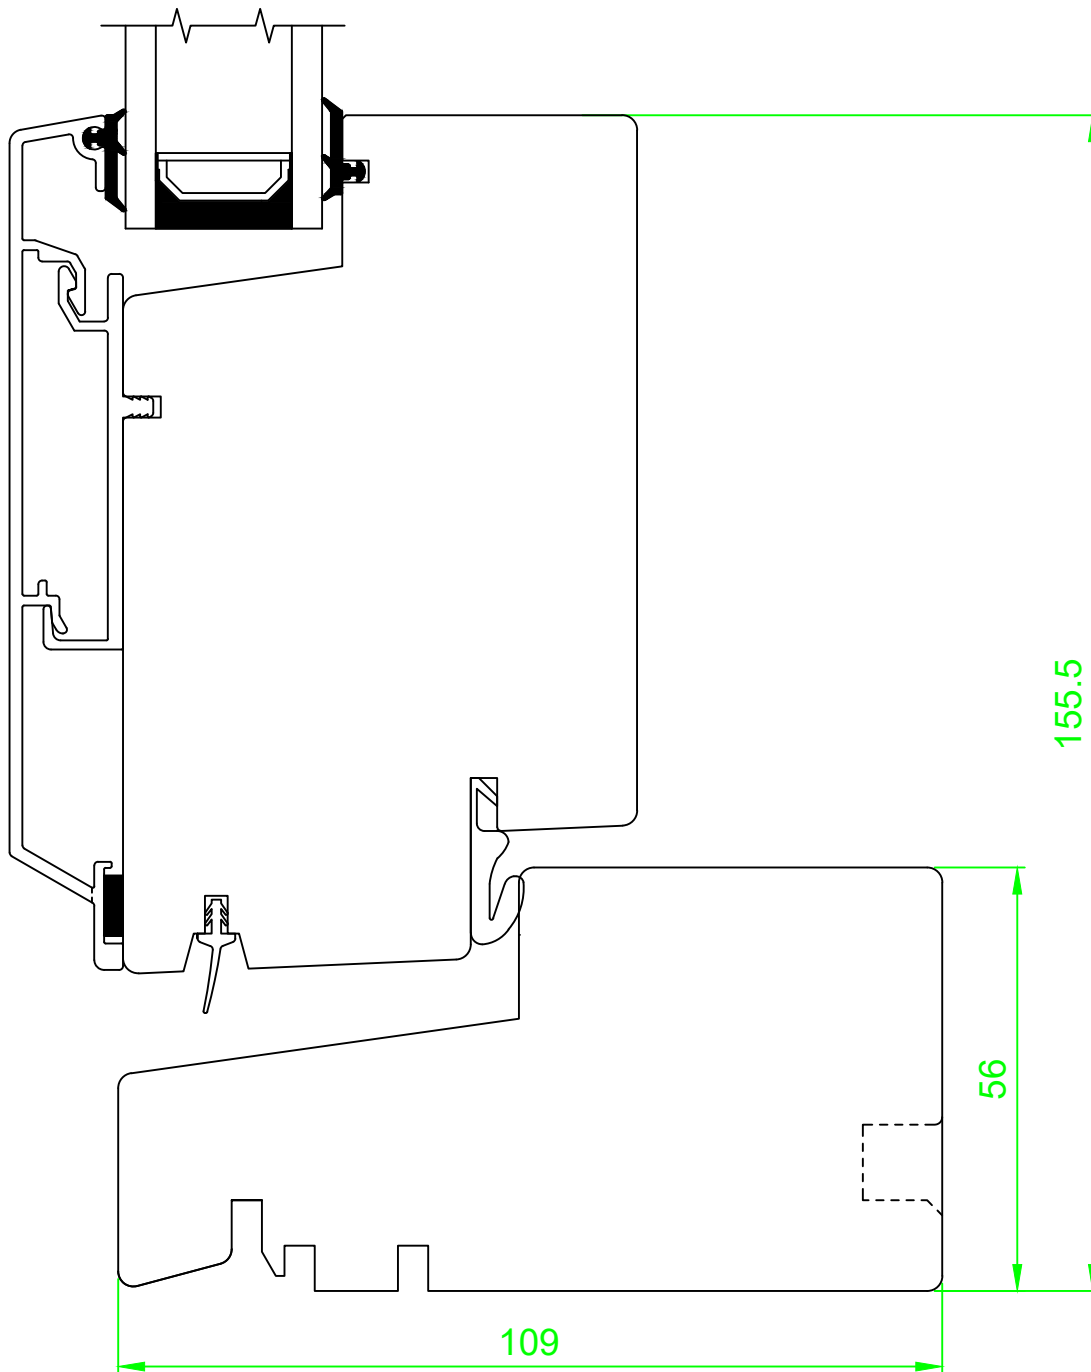

<i>Date.</i> 05.03.2014	<i>Constr./draw.</i> JA/EAO	<i>Approved.</i>	<i>Scale.</i> 1:1	<i>Review nr.</i> Rev. 1	
Utslående ytterdør med aluminium Detalj under med hardvedterskel. Vertikalsnitt under, design trend			<i>Material.</i>	Nordvestvinduet AS N-6713 ALMENNINGEN Tel +47 57 85 25 80 firmapost@nordvestvinduet.no www.nordvestvinduet.no	
			<i>Replacement for:</i>		<i>Drawing nr.</i> YUA_TR_R115_B
<i>Tolerance.:</i> NS-ISO 2768-1-middels.			<i>Replaced of:</i>