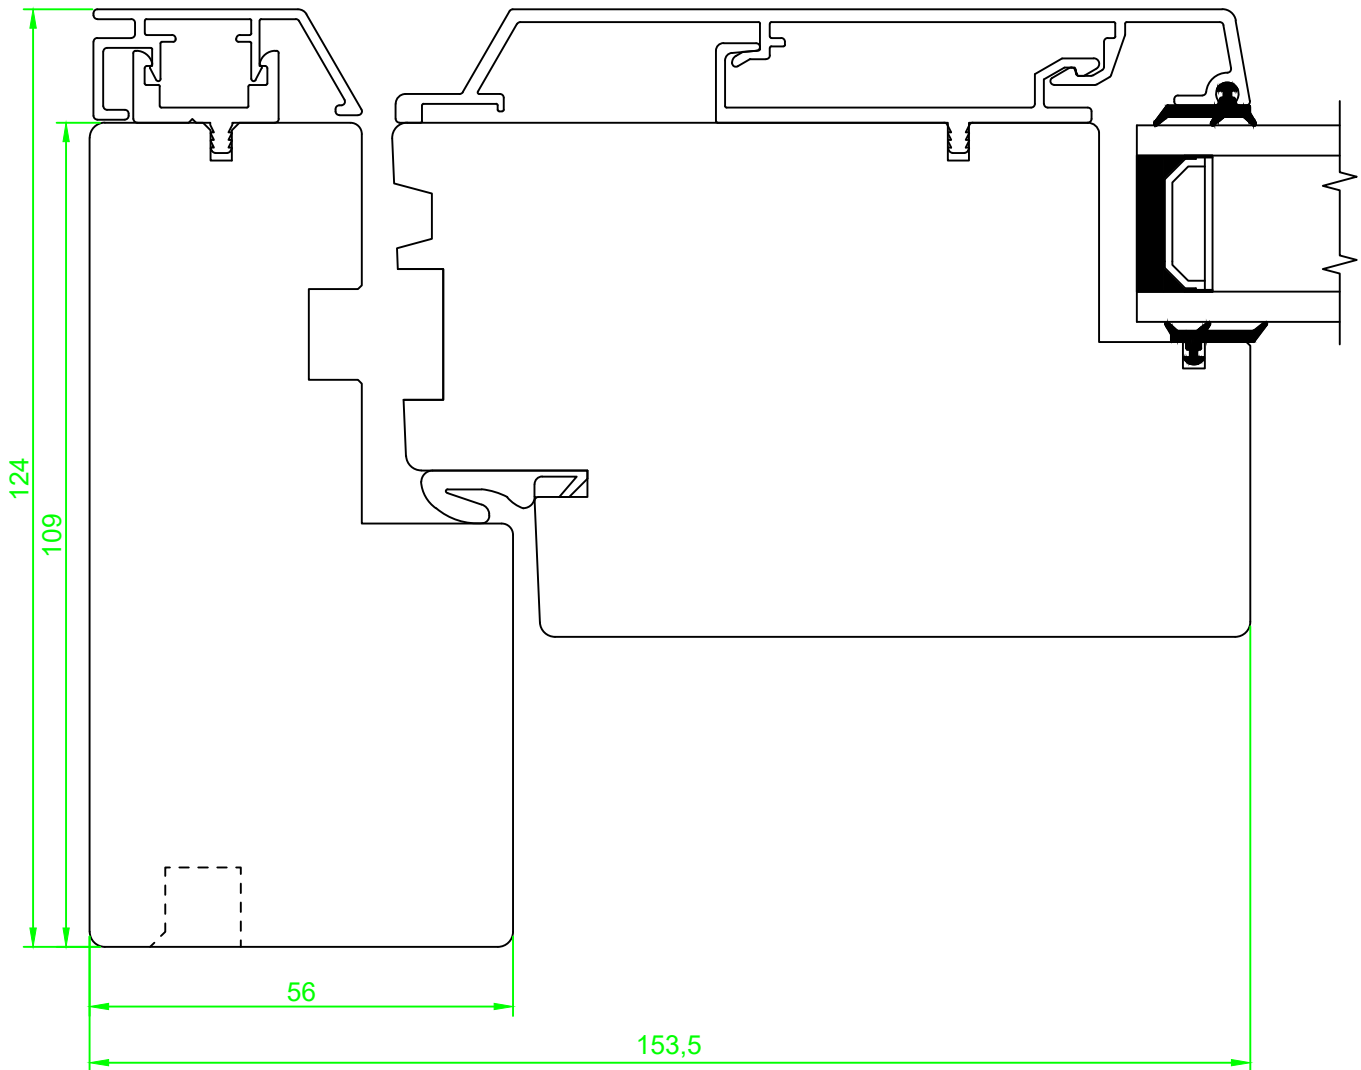

Date. 13.3.2013	Constr./draw. JA/EAO	Approved.	Scale. 1:1	Review nr. Rev. 1	
Ytterdør utslående med aluminiumskledning Detalj hengsleside Horisontalsnitt, design Trend			Material.	Nordvestvinduet AS N-6713 ALMENNINGEN Tel +47 57 85 25 80 firmapost@nordvestvinduet.no www.nordvestvinduet.no	
			Replacement for:		Drawing nr. YUA_TR_R115_HS
Tolerance.: NS-ISO 2768-1-middels.			Replaced of: