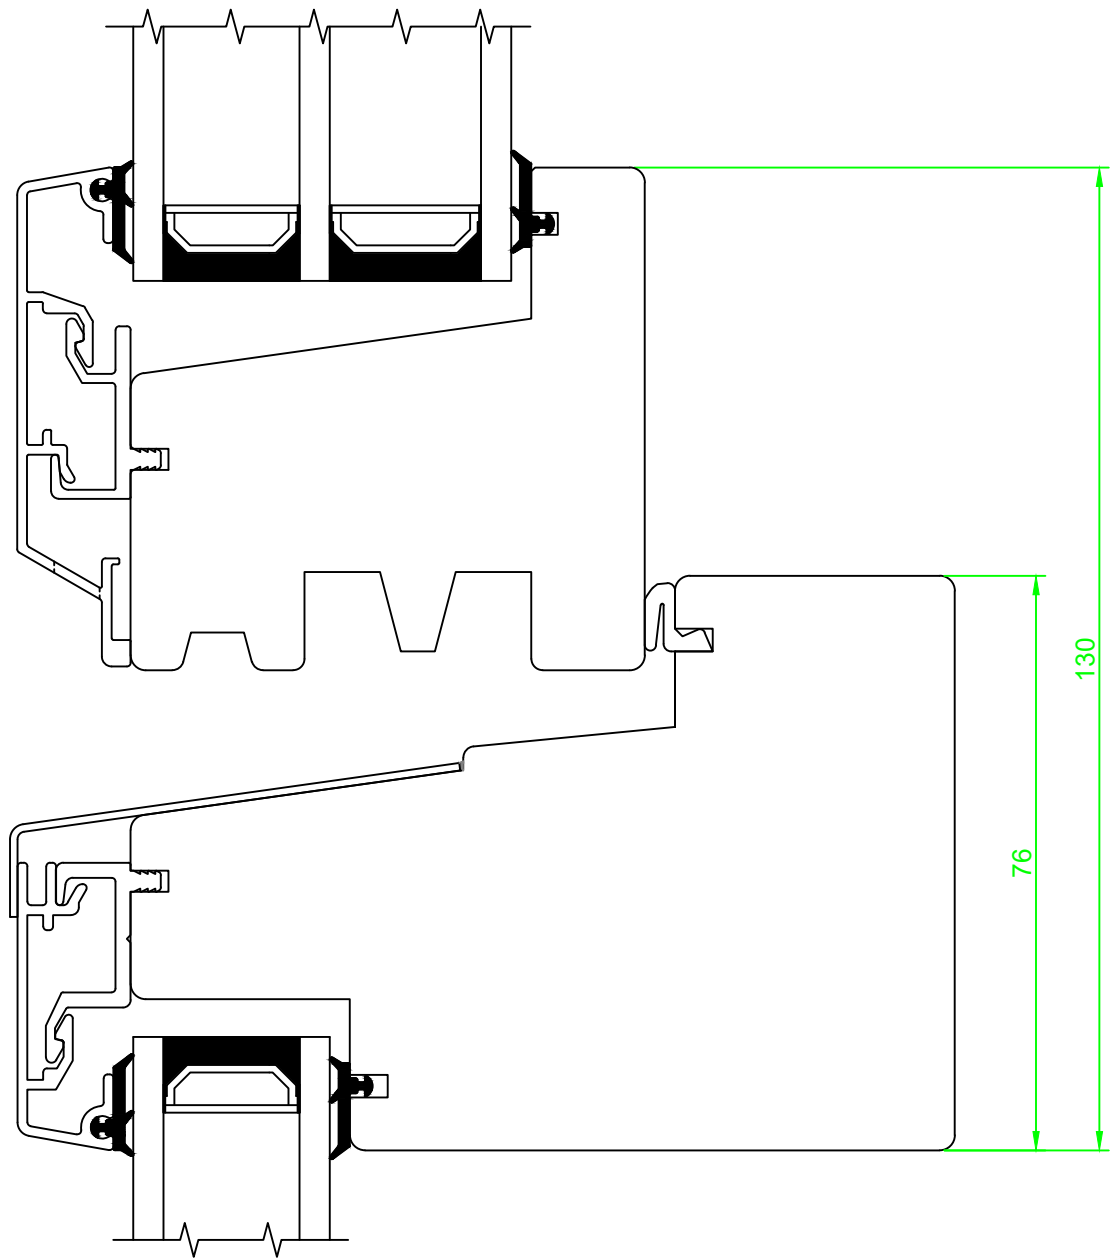

<i>Date.</i> 06.03.2017	<i>Constr./draw.</i> JA/EAO	<i>Approved.</i>	<i>Scale.</i> 1:1	<i>Review nr.</i> Rev. 5
Toppsvingvindu i tre/aluminium 109mm karm, 68mm ramme Vertikalsnitt topp, design trend			<i>Material.</i>	 <small>Nordvestvinduet AS N-6713 ALMENNINGEN Tel +47 57 85 25 80 firmapost@nordvestvinduet.no www.nordvestvinduet.no</small>
			<i>Replacement for:</i>	
<i>Tolerance.: NS-ISO 2768-1-middels.</i>			<i>Replaced of:</i>	

<i>Date.</i> 06.03.2017	<i>Constr./draw.</i> JA/EAO	<i>Approved.</i>	<i>Scale.</i> 1:1	<i>Review nr.</i> Rev. 5
Toppsvingvindu i tre/aluminium 109mm karm, 68mm ramme Horisontalsnitt side, design trend			<i>Material.</i>	 <small>Nordvestvinduet AS N-6713 ALMENNINGEN Tel +47 57 85 25 80 firmapost@nordvestvinduet.no www.nordvestvinduet.no</small>
			<i>Replacement for:</i>	
<i>Tolerance.:</i> NS-ISO 2768-1-middels.			<i>Replaced of:</i>	

<i>Date.</i> 06.03.2017	<i>Constr./draw.</i> JA/EAO	<i>Approved.</i>	<i>Scale.</i> 1:1	<i>Review nr.</i> Rev. 5
Fast/toppsvingvindu i tre/aluminium 109x76 mm losholt, 68mm ramme Vertikalsnitt, design trend			<i>Material.</i>	 <small>Nordvestvinduet AS N-6713 ALMENNINGEN Tel: +47 57 85 25 80 firmapost@nordvestvinduet.no www.nordvestvinduet.no</small>
			<i>Replacement for:</i>	
			<i>Tolerance.:</i> NS-ISO 2768-1-middels.	

Date. 06.06.2017	Constr./draw. JA/EAO	Approved.	Scale. 1:1	Review nr. Rev. 5
Fast/toppsvingvindu i tre/aluminium 109x76 mm losholt, 68mm ramme Vertikalsnitt, design trend			Material.	 <small>Nordvestvinduet AS N-6713 ALMENNINGEN Tel +47 57 85 25 80 firmapost@nordvestvinduet.no www.nordvestvinduet.no</small>
			Replacement for:	Drawing nr. VUTSA53_TR_L76_680
Tolerance.: NS-ISO 2768-1-middels.			Replaced of:	