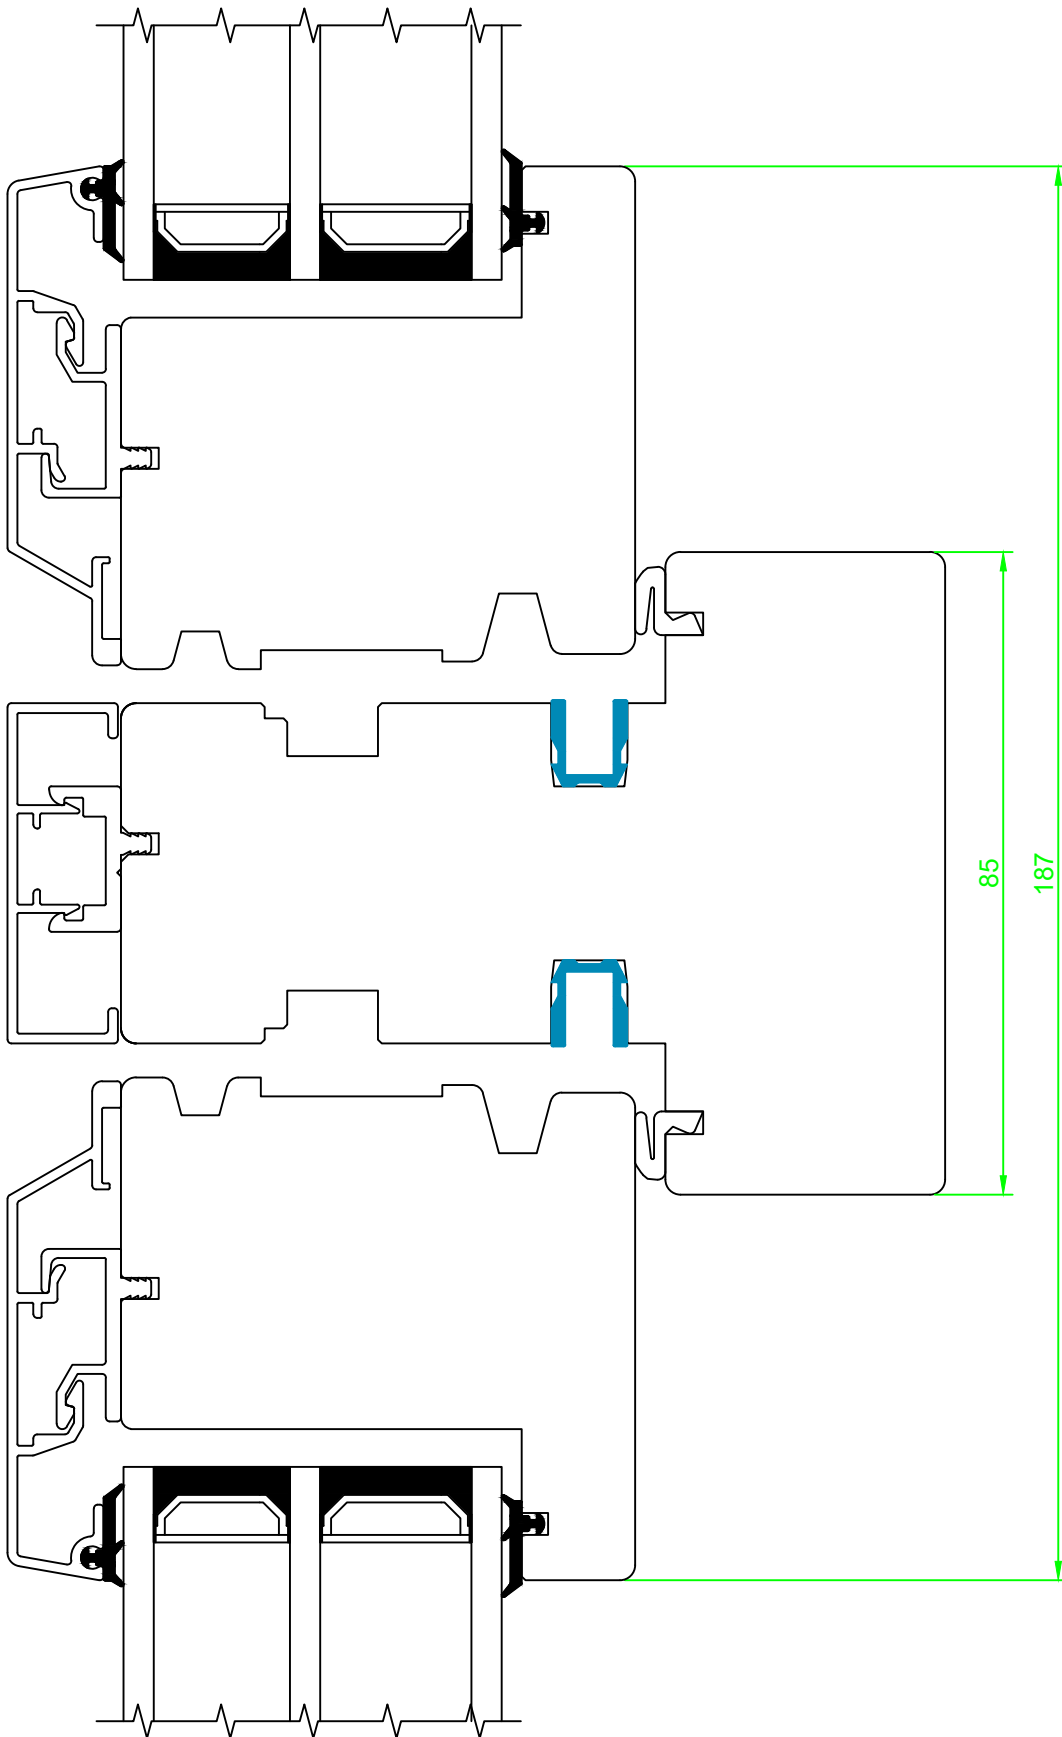

<i>Date.</i> 06.03.2017	<i>Constr./draw.</i> JA/EAO	<i>Approved.</i>	<i>Scale.</i> 1:1	<i>Review nr.</i> Rev. 5
Toppsvingvindu i tre/aluminium 109mm karm, 68mm ramme Horisontalsnitt side, design trend			<i>Material.</i>	 <small>Nordvestvinduet AS N-6713 ALMENNINGEN Tel +47 57 85 25 80 firmapost@nordvestvinduet.no www.nordvestvinduet.no</small>
			<i>Replacement for:</i>	
<i>Tolerance.:</i> NS-ISO 2768-1-middels.			<i>Replaced of:</i>	

<i>Date.</i> 06.03.2017	<i>Constr./draw.</i> JA/EAO	<i>Approved.</i>	<i>Scale.</i> 1:1	<i>Review nr.</i> Rev. 5
Fast/toppsvingvindu i tre/aluminium 109x76 mm losholt, 68mm ramme Vertikalsnitt, design trend			<i>Material.</i>	 <small>Nordvestvinduet AS N-6713 ALMENNINGEN Tel: +47 57 85 25 80 firmapost@nordvestvinduet.no www.nordvestvinduet.no</small>
			<i>Replacement for:</i>	
			<i>Tolerance.:</i> NS-ISO 2768-1-middels.	

<i>Date.</i> 06.03.2017	<i>Constr./draw.</i> JA/EAO	<i>Approved.</i>	<i>Scale.</i> 1:1	<i>Review nr.</i> Rev. 5
Fast/toppsvingvindu i tre/aluminium 109x76 mm losholt, 68mm ramme Vertikalsnitt, design trend			<i>Material.</i>	 <small>Nordvestvinduet AS N-6713 ALMENNINGEN Tel +47 57 85 25 80 firmapost@nordvestvinduet.no www.nordvestvinduet.no</small>
			<i>Replacement for:</i>	
<i>Tolerance.:</i> NS-ISO 2768-1-middels.			<i>Replaced of:</i>	

Date. 06.06.2017	Constr./draw. JA/EAO	Approved.	Scale. 1:1	Review nr. Rev. 5
Fast/toppsvingvindu i tre/aluminium 109x76 mm losholt, 68mm ramme Vertikalsnitt, design trend			Material.	 <small>Nordvestvinduet AS N-6713 ALMENNINGEN Tel +47 57 85 25 80 firmapost@nordvestvinduet.no www.nordvestvinduet.no</small>
			Replacement for:	Drawing nr. VUTSA53_TR_L76_680
Tolerance.: NS-ISO 2768-1-middels.			Replaced of:	