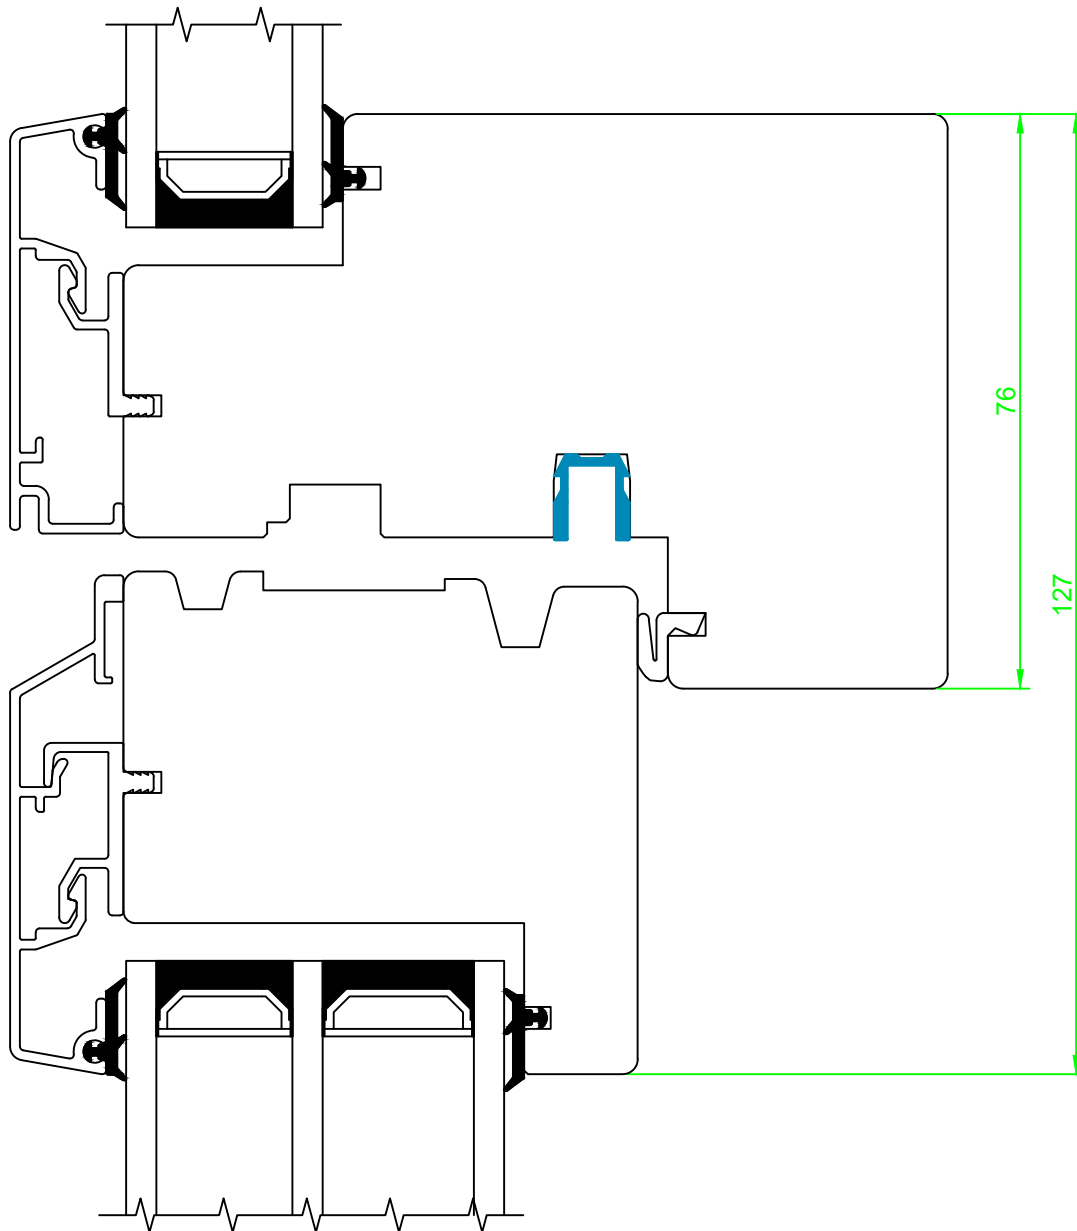

<i>Date.</i> 06.03.2017	<i>Constr./draw.</i> JA/EAO	<i>Approved.</i>	<i>Scale.</i> 1:1	<i>Review nr.</i> Rev. 5	
Fast/toppsvingvindu i tre/aluminium 76mm post, 68mm ramme Horizontalsnitt, design trend			<i>Material.</i>	Nordvestvinduet AS N-6713 ALMENNINGEN Tel +47 57 85 25 80 firmapost@nordvestvinduet.no www.nordvestvinduet.no	
			<i>Replacement for:</i>		<i>Drawing nr.</i> VUTSA53_TR_P76
<i>Tolerance.:</i> NS-ISO 2768-1-middels.			<i>Replaced of:</i>