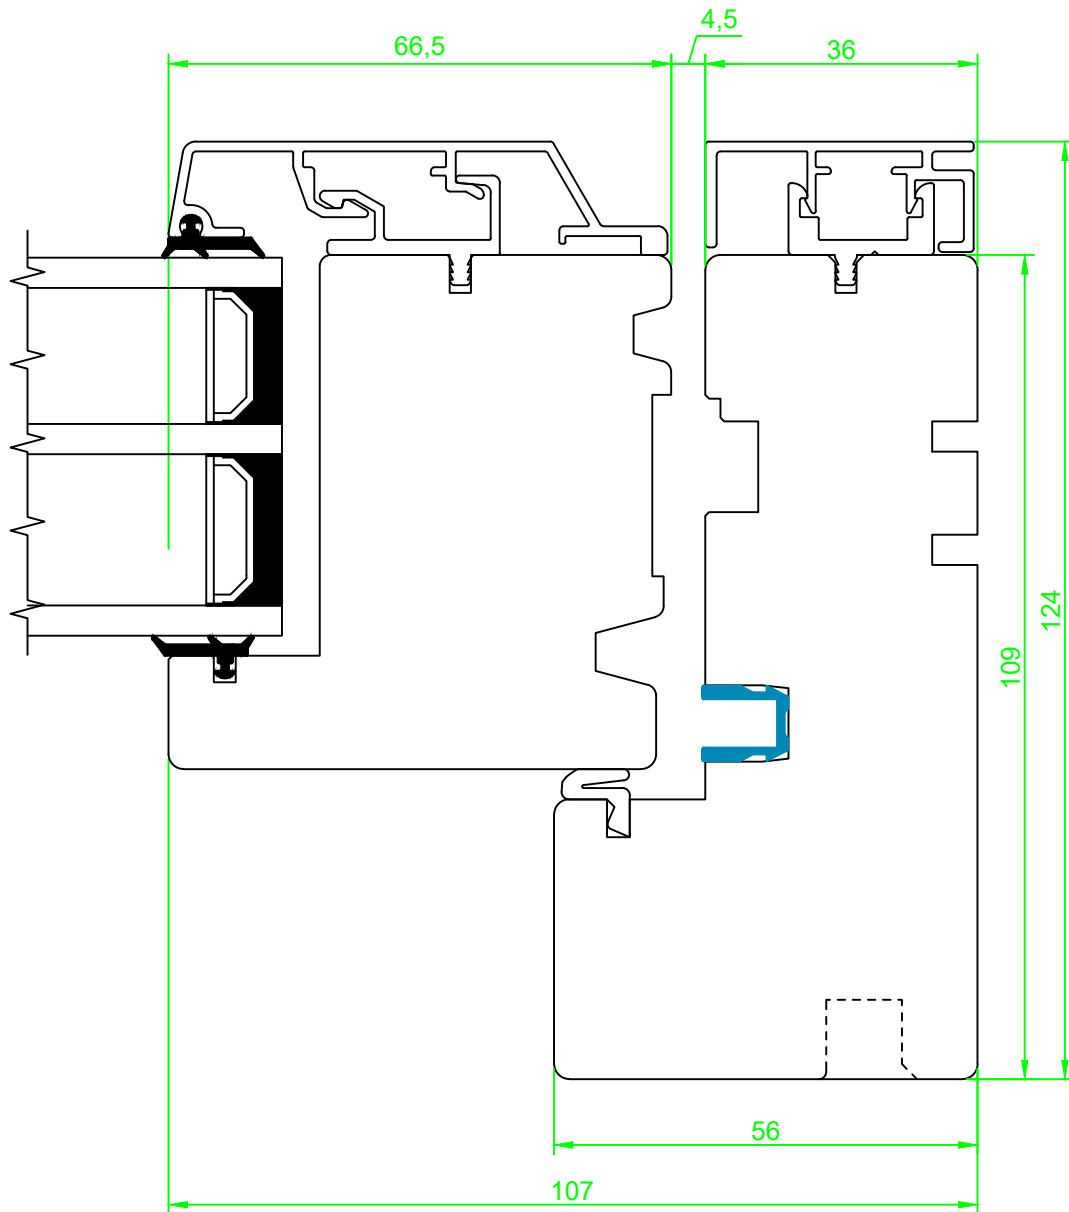

<i>Date.</i> 06.03.2017	<i>Constr./draw.</i> JA/EAO	<i>Approved.</i>	<i>Scale.</i> 1:1	<i>Review nr.</i> Rev. 5	
Toppsvingvindu i tre/aluminium 109mm karm, 68mm ramme Horisontalsnitt side, design trend			<i>Material.</i>	Nordvestvinduet AS N-6713 ALMENNINGEN Tel +47 57 85 25 80 firmapost@nordvestvinduet.no www.nordvestvinduet.no	
			<i>Replacement for:</i>		<i>Drawing nr.</i> VUTSA53_TR_S
<i>Tolerance.:</i> NS-ISO 2768-1-middels.			<i>Replaced of:</i>