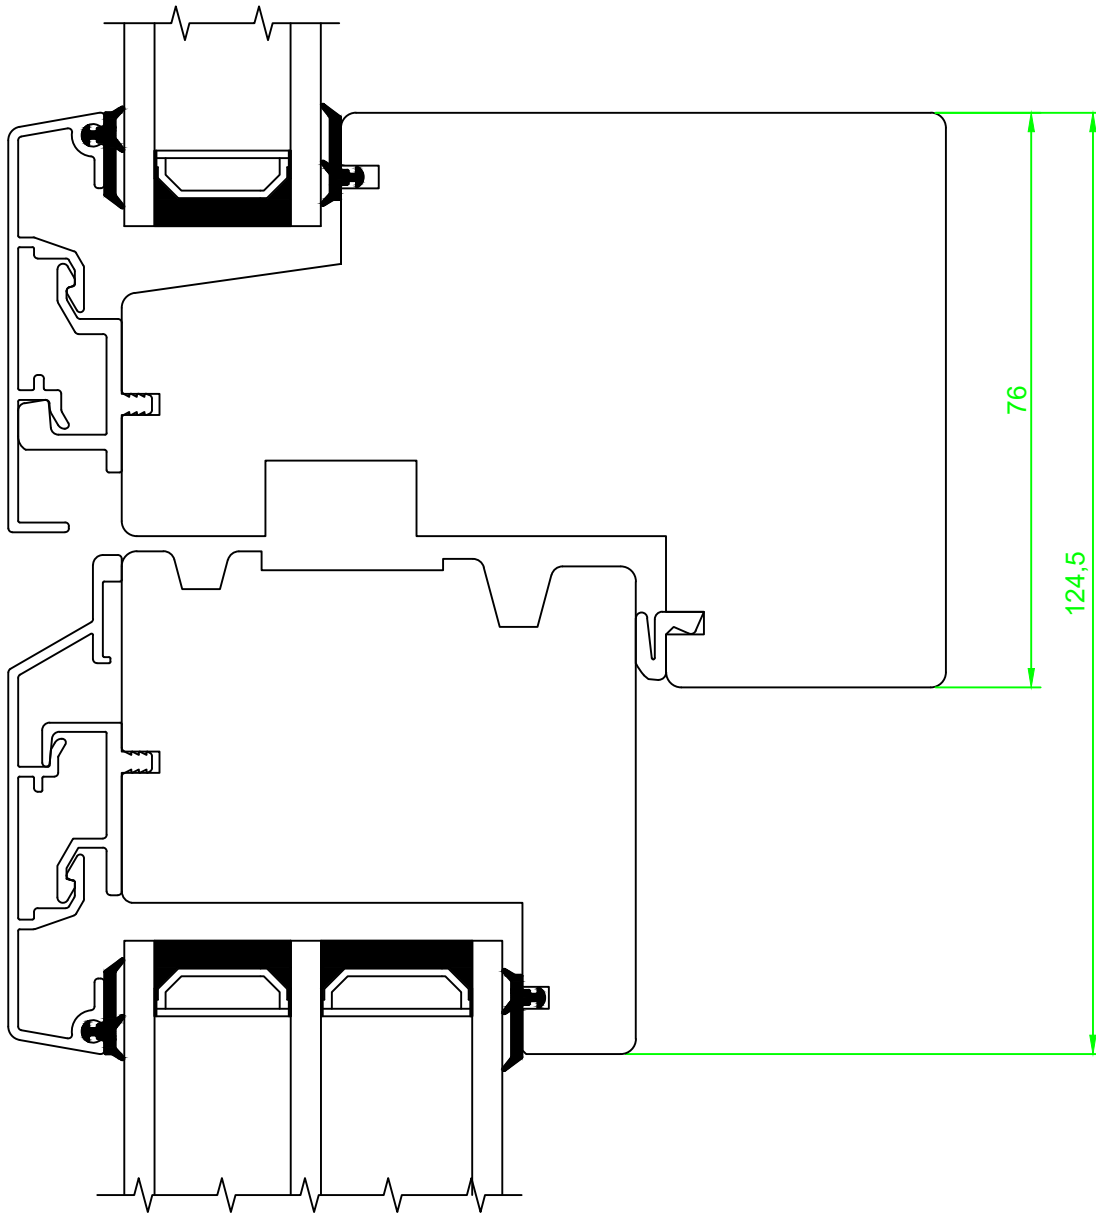

<i>Date.</i> 06.03.2017	<i>Constr./draw.</i> JA/EAO	<i>Approved.</i>	<i>Scale.</i> 1:1	<i>Review nr.</i> Rev. 5
Toppsvingvindu i tre/aluminium 109mm karm, 68mm ramme Vertikalsnitt topp, design trend			<i>Material.</i>	 <small>Nordvestvinduet AS N-6713 ALMENNINGEN Tel +47 57 85 25 80 firmapost@nordvestvinduet.no www.nordvestvinduet.no</small>
			<i>Replacement for:</i>	
<i>Tolerance.: NS-ISO 2768-1-middels.</i>			<i>Replaced of:</i>	

<i>Date.</i> 06.03.2017	<i>Constr./draw.</i> JA/EAO	<i>Approved.</i>	<i>Scale.</i> 1:1	<i>Review nr.</i> Rev. 5
Toppsvingvindu i tre/aluminium 109mm karm, 68mm ramme Horisontalsnitt side, design trend			<i>Material.</i>	 <small>Nordvestvinduet AS N-6713 ALMENNINGEN Tel +47 57 85 25 80 firmapost@nordvestvinduet.no www.nordvestvinduet.no</small>
			<i>Replacement for:</i>	
<i>Tolerance.:</i> NS-ISO 2768-1-middels.			<i>Replaced of:</i>	

<i>Date.</i> 06.03.2017	<i>Constr./draw.</i> JA/EAO	<i>Approved.</i>	<i>Scale.</i> 1:1	<i>Review nr.</i> Rev. 5
Fast/toppsvingvindu i tre/aluminium 109x76 mm losholt, 68mm ramme Vertikalsnitt, design trend			<i>Material.</i>	 <small>Nordvestvinduet AS N-6713 ALMENNINGEN Tel: +47 57 85 25 80 firmapost@nordvestvinduet.no www.nordvestvinduet.no</small>
			<i>Replacement for:</i>	
			<i>Tolerance.:</i> NS-ISO 2768-1-middels.	

Date. 06.06.2017	Constr./draw. JA/EAO	Approved.	Scale. 1:1	Review nr. Rev. 5
Fast/toppsvingvindu i tre/aluminium 109x76 mm losholt, 68mm ramme Vertikalsnitt, design trend			Material.	 <small>Nordvestvinduet AS N-6713 ALMENNINGEN Tel +47 57 85 25 80 firmapost@nordvestvinduet.no www.nordvestvinduet.no</small>
			Replacement for:	Drawing nr. VUTSA53_TR_L76_680
Tolerance.: NS-ISO 2768-1-middels.			Replaced of:	