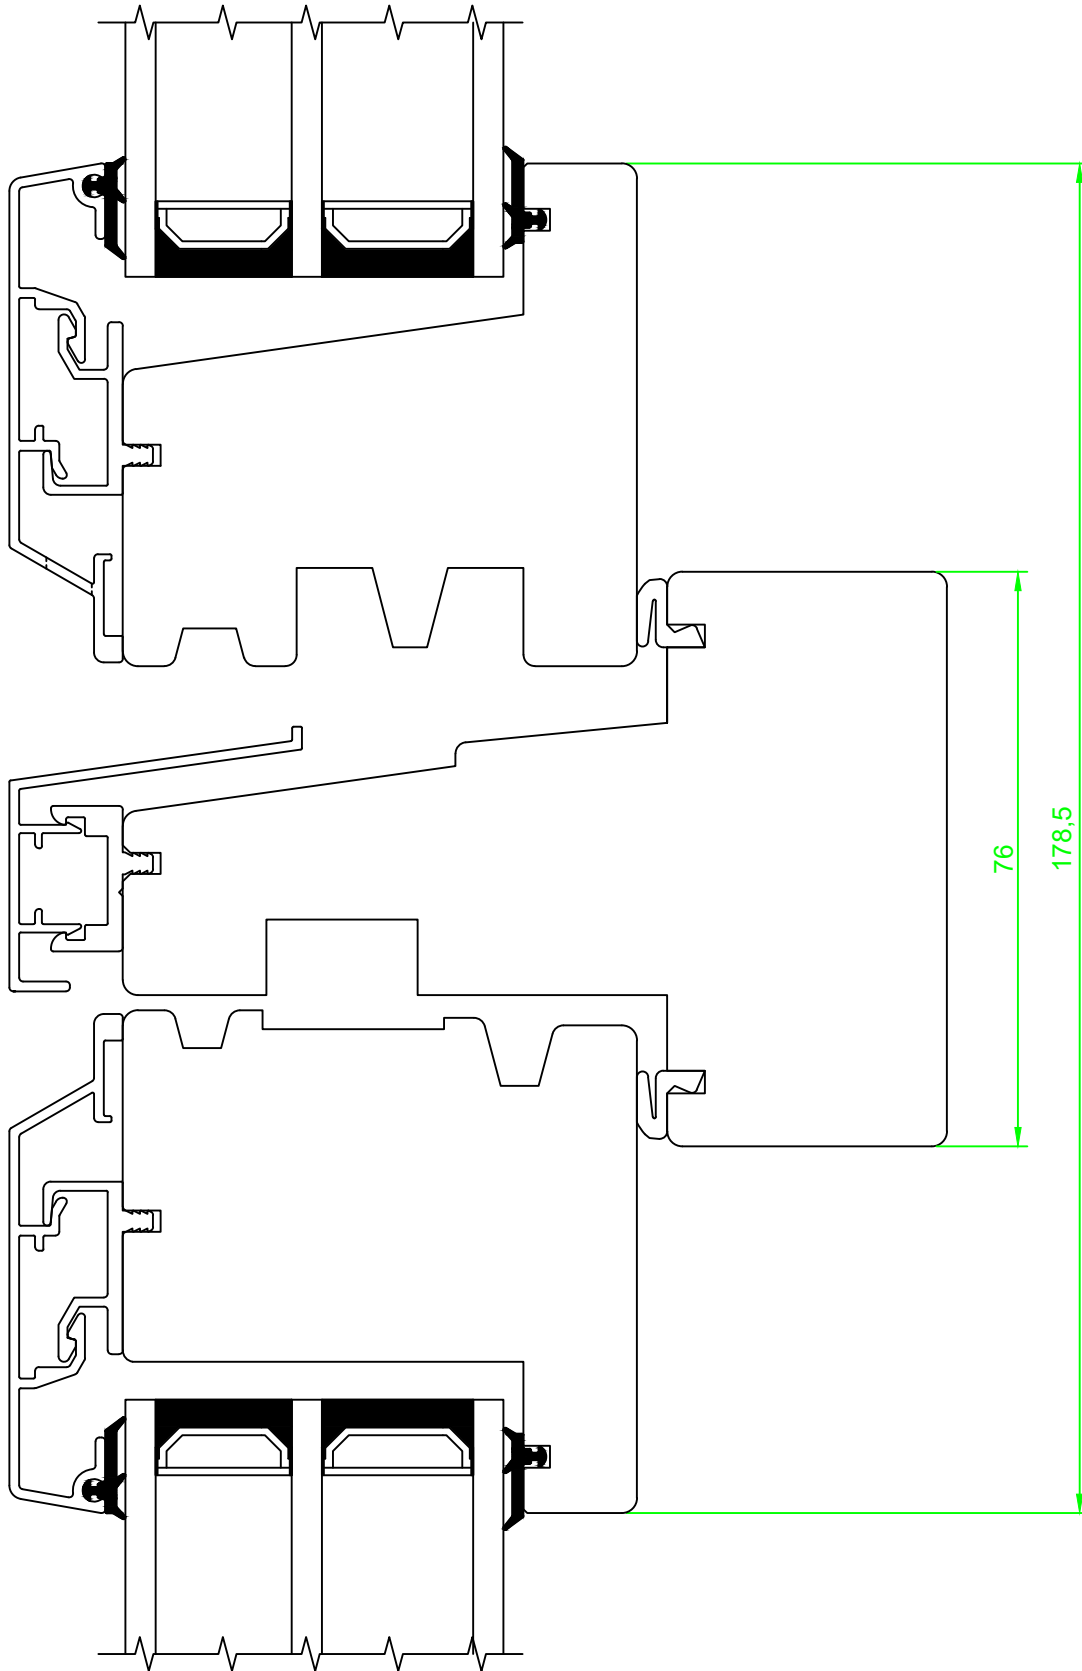

<i>Date.</i> 06.03.2017	<i>Constr./draw.</i> JA/EAO	<i>Approved.</i>	<i>Scale.</i> 1:1	<i>Review nr.</i> Rev. 5
Toppsvingvindu i tre/aluminium 109mm karm, 68mm ramme Vertikalsnitt topp, design trend			<i>Material.</i>	 <small>Nordvestvinduet AS N-6713 ALMENNINGEN Tel +47 57 85 25 80 firmapost@nordvestvinduet.no www.nordvestvinduet.no</small>
			<i>Replacement for:</i>	
<i>Tolerance.: NS-ISO 2768-1-middels.</i>			<i>Replaced of:</i>	

<i>Date.</i> 06.03.2017	<i>Constr./draw.</i> JA/EAO	<i>Approved.</i>	<i>Scale.</i> 1:1	<i>Review nr.</i> Rev. 5
Toppsvingvindu i tre/aluminium 109mm karm, 68mm ramme Horisontalsnitt side, design trend			<i>Material.</i>	 <small>Nordvestvinduet AS N-6713 ALMENNINGEN Tel +47 57 85 25 80 firmapost@nordvestvinduet.no www.nordvestvinduet.no</small>
			<i>Replacement for:</i>	
<i>Tolerance.:</i> NS-ISO 2768-1-middels.			<i>Replaced of:</i>	

<i>Date.</i> 06.03.2017	<i>Constr./draw.</i> JA/EAO	<i>Approved.</i>	<i>Scale.</i> 1:1	<i>Review nr.</i> Rev. 5
Fast/toppsvingvindu i tre/aluminium 109x76 mm losholt, 68mm ramme Vertikalsnitt, design trend			<i>Material.</i>	 <small>Nordvestvinduet AS N-6713 ALMENNINGEN Tel: +47 57 85 25 80 firmapost@nordvestvinduet.no www.nordvestvinduet.no</small>
			<i>Replacement for:</i>	
			<i>Tolerance.:</i> NS-ISO 2768-1-middels.	

Date. 06.06.2017	Constr./draw. JA/EAO	Approved.	Scale. 1:1	Review nr. Rev. 5
Fast/toppsvingvindu i tre/aluminium 109x76 mm losholt, 68mm ramme Vertikalsnitt, design trend			Material.	 <small>Nordvestvinduet AS N-6713 ALMENNINGEN Tel +47 57 85 25 80 firmapost@nordvestvinduet.no www.nordvestvinduet.no</small>
			Replacement for:	Drawing nr. VUTSA53_TR_L76_680
Tolerance.: NS-ISO 2768-1-middels.			Replaced of:	