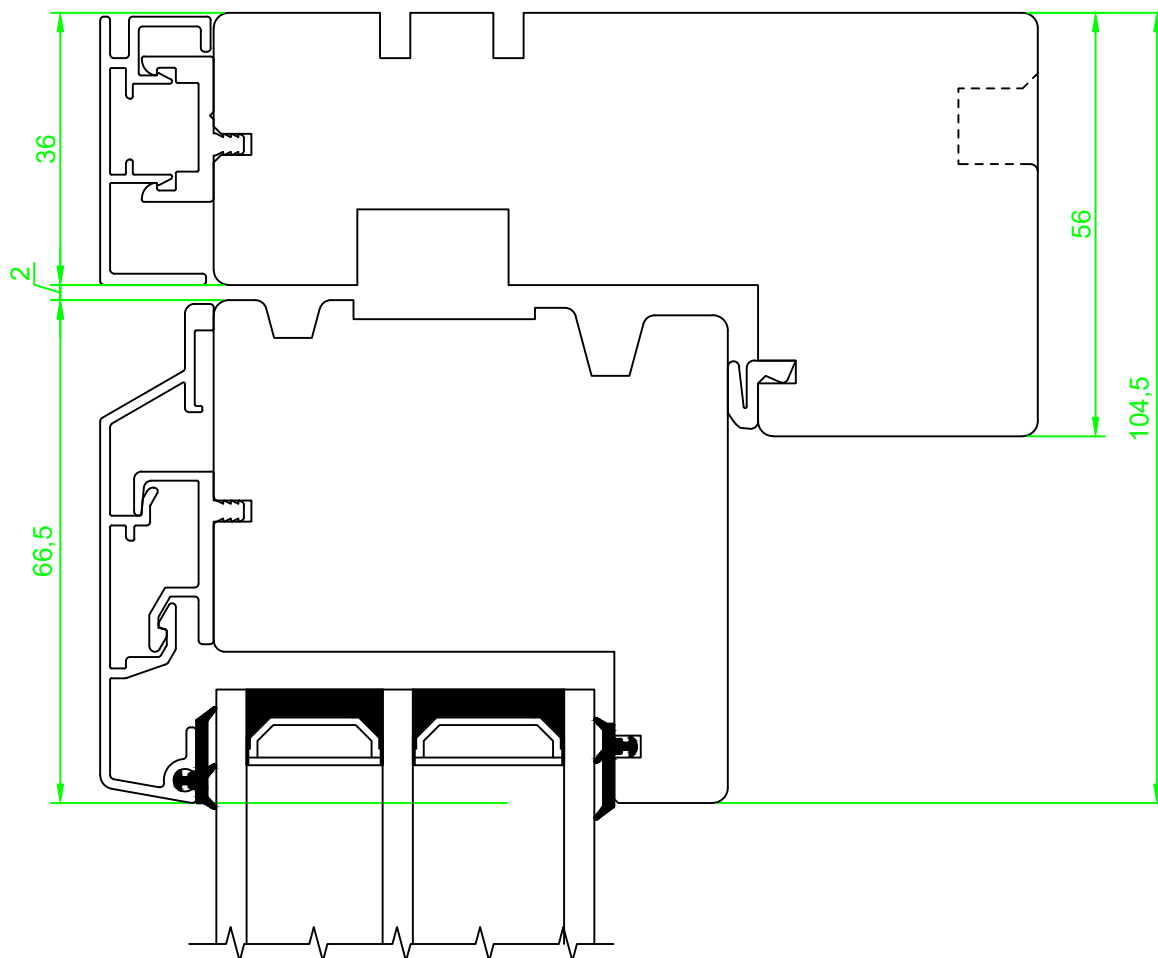

Date. 06.03.2017	Constr./draw. JA/EAO	Approved.	Scale. 1:1	Review nr. Rev. 5
Toppsvingvindu i tre/aluminium 109mm karm, 68mm ramme Vertikalsnitt bunn, design trend			Material.	 Nordvestvinduet AS N-6713 ALMENNINGEN Tel +47 57 85 25 80 firmapost@nordvestvinduet.no www.nordvestvinduet.no
			Replacement for:	
Tolerance.: NS-ISO 2768-1-middels.			Replaced of:	