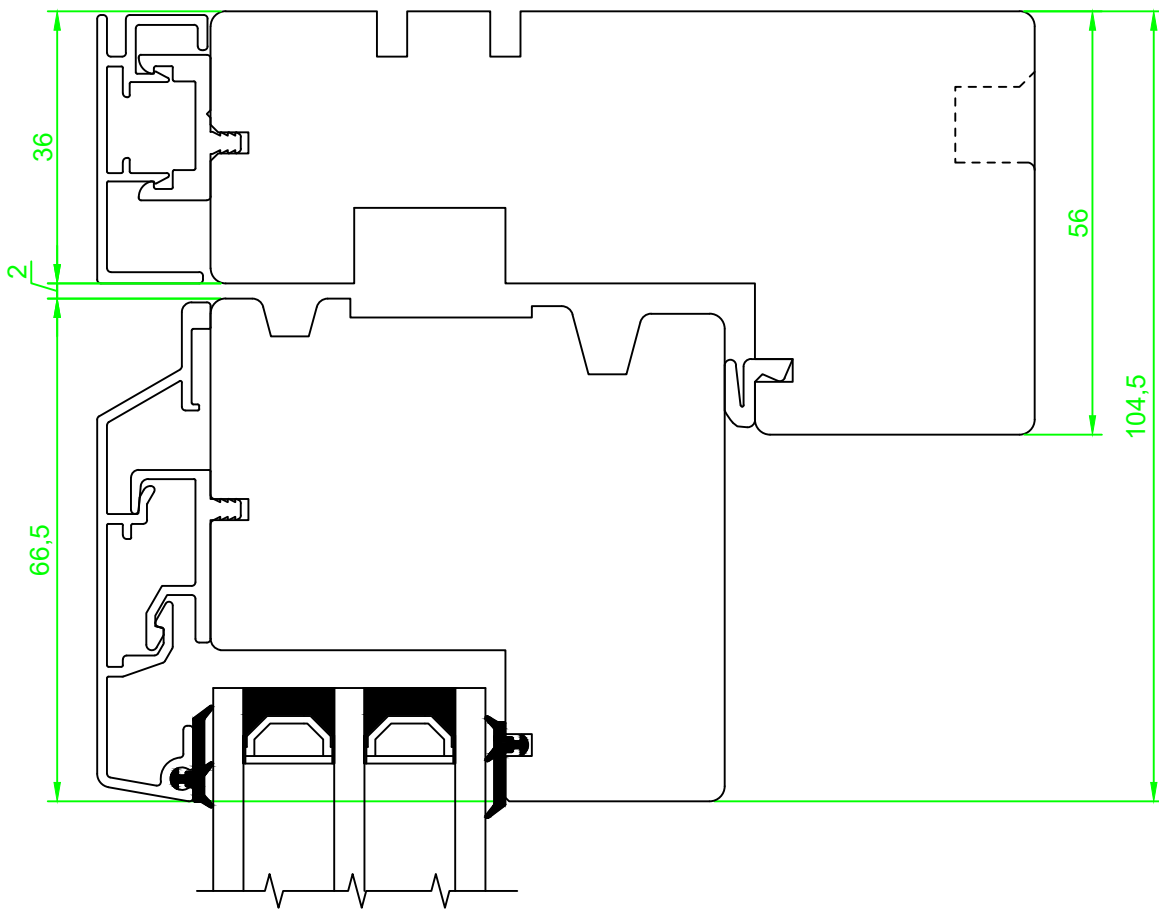

Date. 06.03.2017	Constr./draw. JA/EAO	Approved.	Scale. 1:1	Review nr. Rev. 5
Toppsvingvindu i tre/aluminium 109mm karm, 68mm ramme Vertikalsnitt bunn, design trend			Material.	 <small>Nordvestvinduet AS N-6713 ALMENNINGEN Tel +47 57 85 25 80 firmapost@nordvestvinduet.no www.nordvestvinduet.no</small>
			Replacement for:	
Tolerance.: NS-ISO 2768-1-middels.			Replaced of:	

<i>Date.</i> 06.03.2017	<i>Constr./draw.</i> JA/EAO	<i>Approved.</i>	<i>Scale.</i> 1:1	<i>Review nr.</i> Rev. 5	
Toppsvingvindu i tre/aluminium 109mm karm, 68mm ramme Vertikalsnitt topp, design trend			<i>Material.</i>	 Nordvestvinduet AS N-6713 ALMENNINGEN Tel +47 57 85 25 80 firmapost@nordvestvinduet.no www.nordvestvinduet.no	
			<i>Replacement for:</i>		<i>Drawing nr.</i> VUTSA39_TR_0
			<i>Replaced of:</i>		
<i>Tolerance.:</i> NS-ISO 2768-1-middels.					