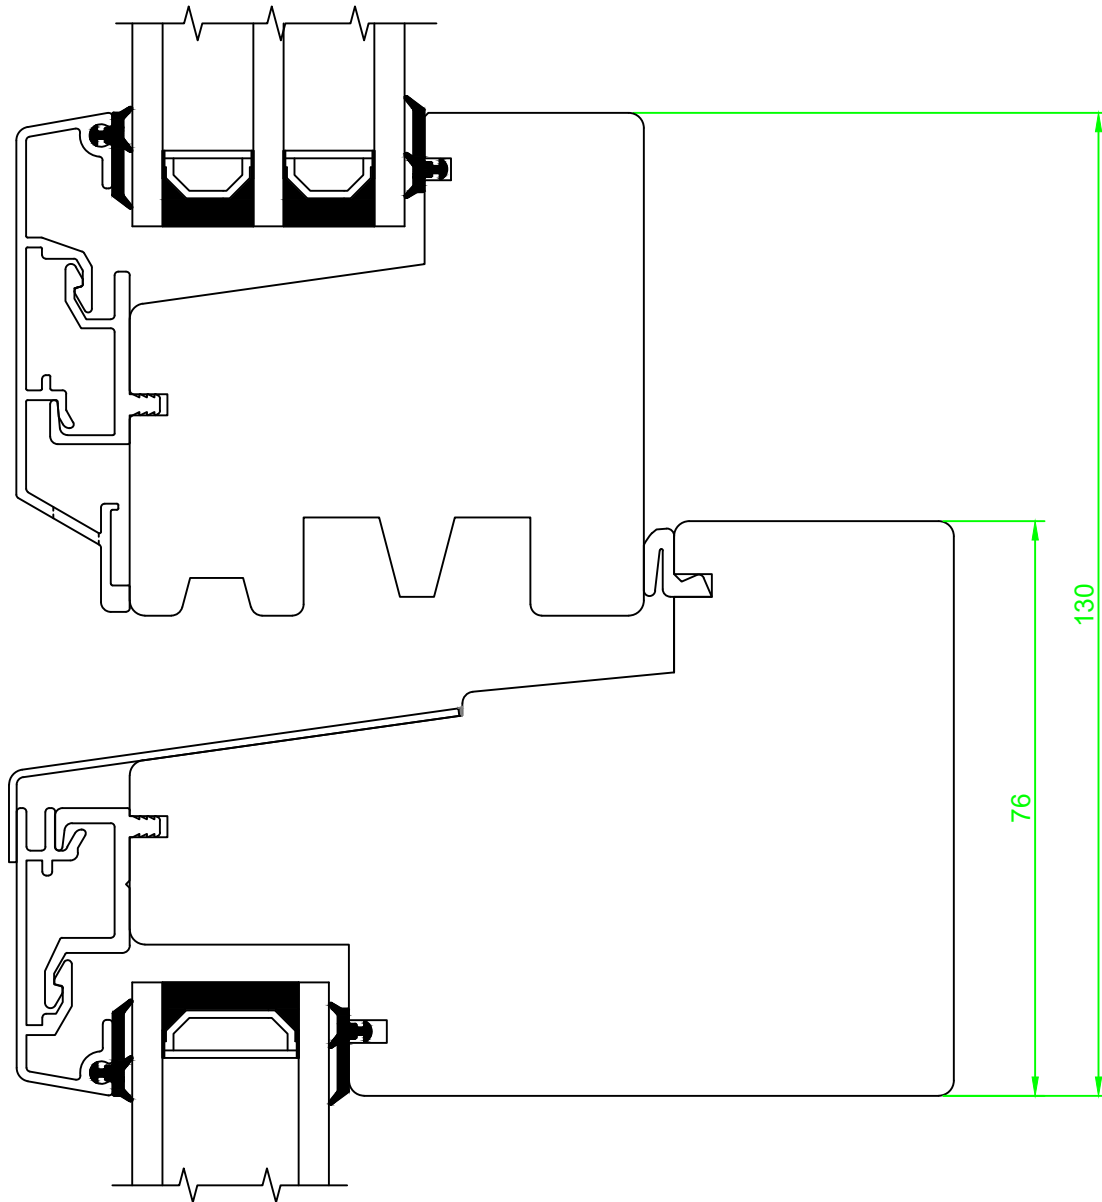

<i>Date.</i> 06.03.2017	<i>Constr./draw.</i> JA/EAO	<i>Approved.</i>	<i>Scale.</i> 1:1	<i>Review nr.</i> Rev. 5	
Toppsvingvindu i tre/aluminium 109mm karm, 68mm ramme Vertikalsnitt topp, design trend			<i>Material.</i>	 Nordvestvinduet AS N-6713 ALMENNINGEN Tel +47 57 85 25 80 firmapost@nordvestvinduet.no www.nordvestvinduet.no	
			<i>Replacement for:</i>		<i>Drawing nr.</i> VUTSA39_TR_0
			<i>Replaced of:</i>		
<i>Tolerance.:</i> NS-ISO 2768-1-middels.					

<i>Date.</i> 06.03.2017	<i>Constr./draw.</i> JA/EAO	<i>Approved.</i>	<i>Scale.</i> 1:1	<i>Review nr.</i> Rev. 5
Toppsvingvindu i tre/aluminium 109mm karm, 68mm ramme Horizontalsnitt side, design trend			<i>Material.</i>	 <small>Nordvestvinduet AS N-6713 ALMENNINGEN Tel +47 57 85 25 80 firmapost@nordvestvinduet.no www.nordvestvinduet.no</small>
			<i>Replacement for:</i>	
<i>Tolerance.:</i> NS-ISO 2768-1-middels.			<i>Replaced of:</i>	

<i>Date.</i> 06.03.2017	<i>Constr./draw.</i> JA/EAO	<i>Approved.</i>	<i>Scale.</i> 1:1	<i>Review nr.</i> Rev. 5
Fast/toppsvingvindu i tre/aluminium 109x76 mm losholt, 68mm ramme Vertikalsnitt, design trend			<i>Material.</i>	 <small>Nordvestvinduet AS N-6713 ALMENNINGEN Tel +47 57 85 25 80 firmapost@nordvestvinduet.no www.nordvestvinduet.no</small>
			<i>Replacement for:</i>	
<i>Tolerance.:</i> NS-ISO 2768-1-middels.			<i>Replaced of:</i>	

<i>Date.</i> 06.03.2017	<i>Constr./draw.</i> JA/EAO	<i>Approved.</i>	<i>Scale.</i> 1:1	<i>Review nr.</i> Rev. 5
Fast/toppsvingvindu i tre/aluminium 109x76 mm losholt, 68mm ramme Vertikalsnitt, design trend			<i>Material.</i>	 Nordvestvinduet AS N-6713 ALMENNINGEN Tel +47 57 85 25 80 firmapost@nordvestvinduet.no www.nordvestvinduet.no
			<i>Replacement for:</i>	
			<i>Tolerance.:</i> NS-ISO 2768-1-middels.	<i>Replaced of:</i>