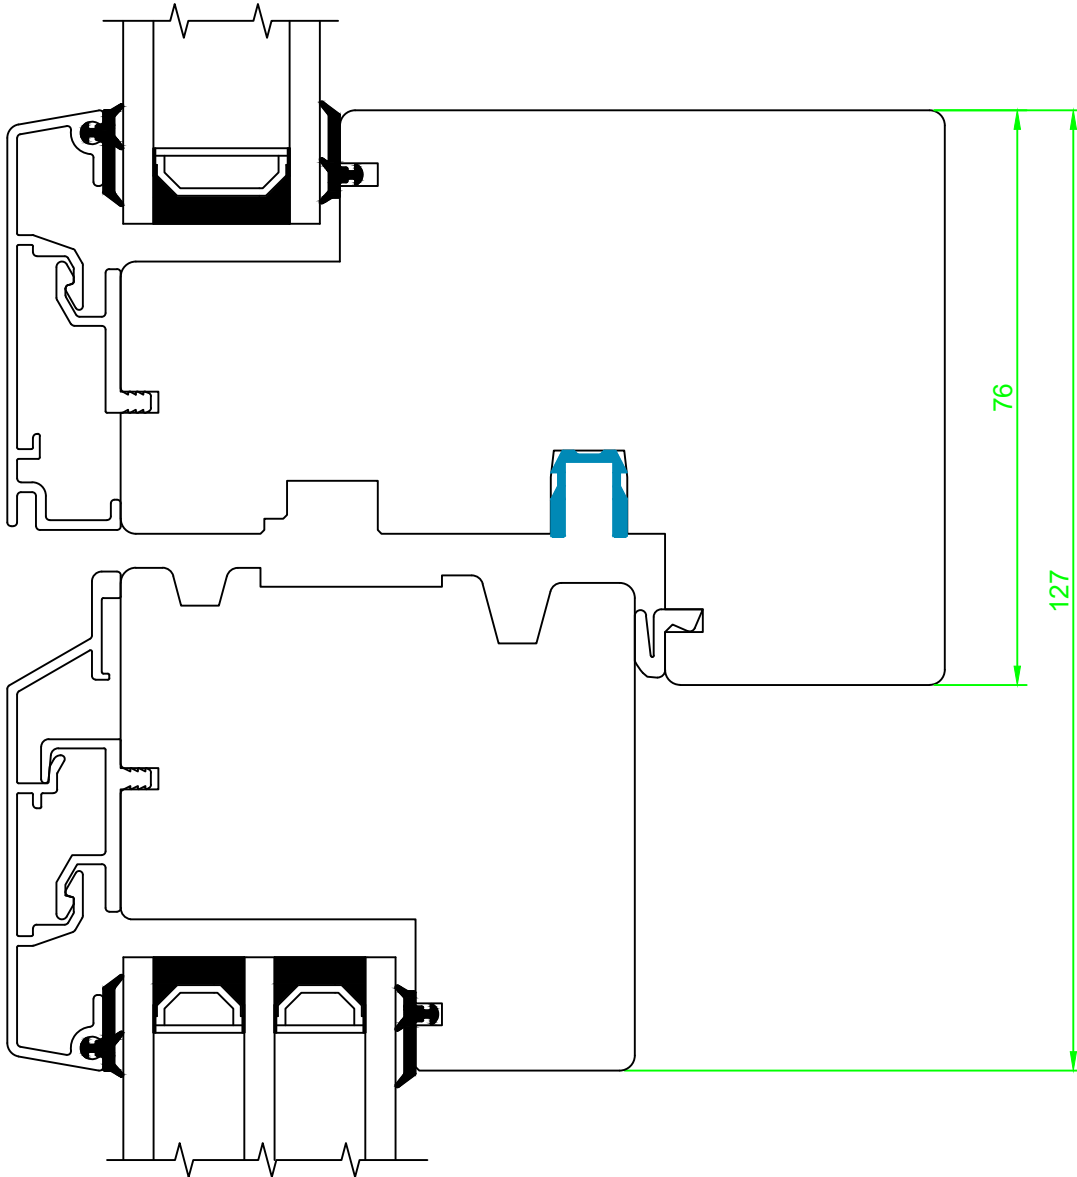

<i>Date.</i> 06.03.2017	<i>Constr./draw.</i> JA/EAO	<i>Approved.</i>	<i>Scale.</i> 1:1	<i>Review nr.</i> Rev. 5	
Fast/toppsvingvindu i tre/aluminium 76mm post, 68mm ramme Horizontalsnitt, design trend			<i>Material.</i>	Nordvestvinduet AS N-6713 ALMENNINGEN Tel +47 57 85 25 80 firmapost@nordvestvinduet.no www.nordvestvinduet.no	
			<i>Replacement for:</i>		<i>Drawing nr.</i>
			<i>Replaced of:</i>		VUTSA39_TR_P76
<i>Tolerance.:</i> NS-ISO 2768-1-middels.