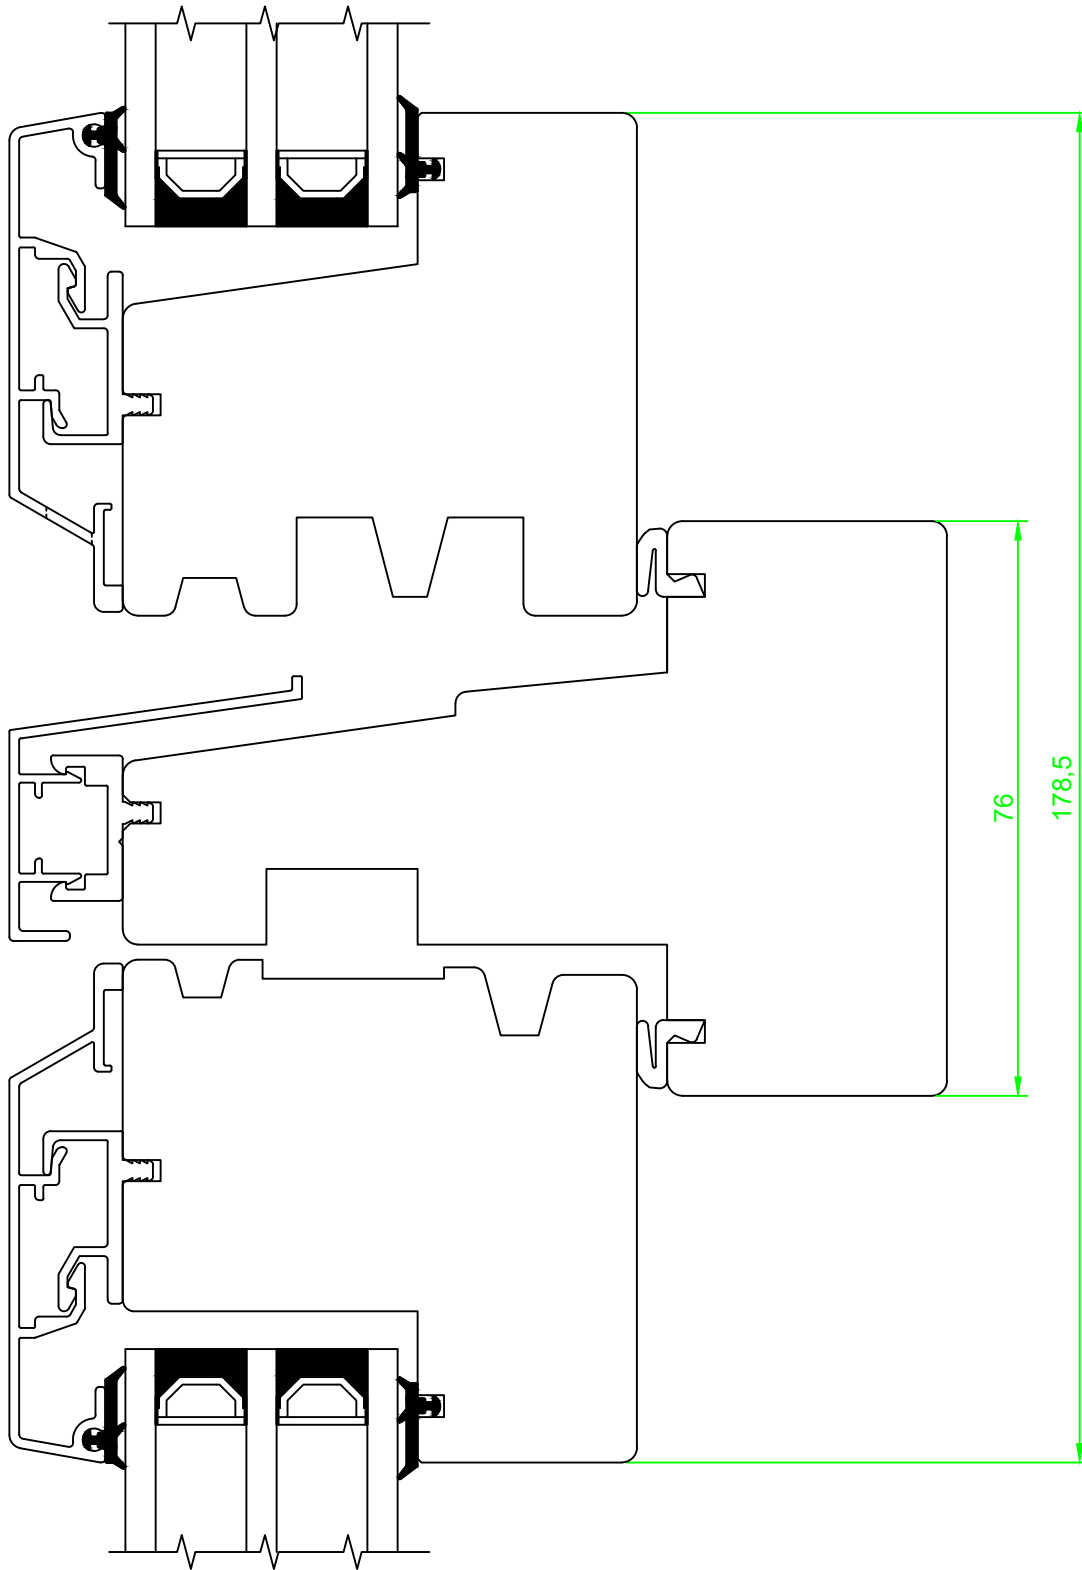

Date. 06.03.2017	Constr./draw. JA/EAO	Approved.	Scale. 1:1	Review nr. Rev. 5
Toppsvingvindu i tre/aluminium 109mm karm, 68mm ramme Vertikalsnitt bunn, design trend			Material.	 <small>Nordvestvinduet AS N-6713 ALMENNINGEN Tel +47 57 85 25 80 firmapost@nordvestvinduet.no www.nordvestvinduet.no</small>
			Replacement for:	
Tolerance.: NS-ISO 2768-1-middels.			Replaced of:	

<i>Date.</i> 06.03.2017	<i>Constr./draw.</i> JA/EAO	<i>Approved.</i>	<i>Scale.</i> 1:1	<i>Review nr.</i> Rev. 5	
Toppsvingvindu i tre/aluminium 109mm karm, 68mm ramme Vertikalsnitt topp, design trend			<i>Material.</i>	 Nordvestvinduet AS N-6713 ALMENNINGEN Tel +47 57 85 25 80 firmapost@nordvestvinduet.no www.nordvestvinduet.no	
			<i>Replacement for:</i>		<i>Drawing nr.</i> VUTSA39_TR_0
			<i>Replaced of:</i>		
<i>Tolerance.:</i> NS-ISO 2768-1-middels.					

<i>Date.</i> 06.03.2017	<i>Constr./draw.</i> JA/EAO	<i>Approved.</i>	<i>Scale.</i> 1:1	<i>Review nr.</i> Rev. 5
Toppsvingvindu i tre/aluminium 109mm karm, 68mm ramme Horizontalsnitt side, design trend			<i>Material.</i>	 <small>Nordvestvinduet AS N-6713 ALMENNINGEN Tel +47 57 85 25 80 firmapost@nordvestvinduet.no www.nordvestvinduet.no</small>
			<i>Replacement for:</i>	
<i>Tolerance.:</i> NS-ISO 2768-1-middels.			<i>Replaced of:</i>	

<i>Date.</i> 06.03.2017	<i>Constr./draw.</i> JA/EAO	<i>Approved.</i>	<i>Scale.</i> 1:1	<i>Review nr.</i> Rev. 5
Fast/toppsvingvindu i tre/aluminium 109x76 mm losholt, 68mm ramme Vertikalsnitt, design trend			<i>Material.</i>	 <small>Nordvestvinduet AS N-6713 ALMENNINGEN Tel +47 57 85 25 80 firmapost@nordvestvinduet.no www.nordvestvinduet.no</small>
			<i>Replacement for:</i>	
<i>Tolerance.:</i> NS-ISO 2768-1-middels.			<i>Replaced of:</i>	