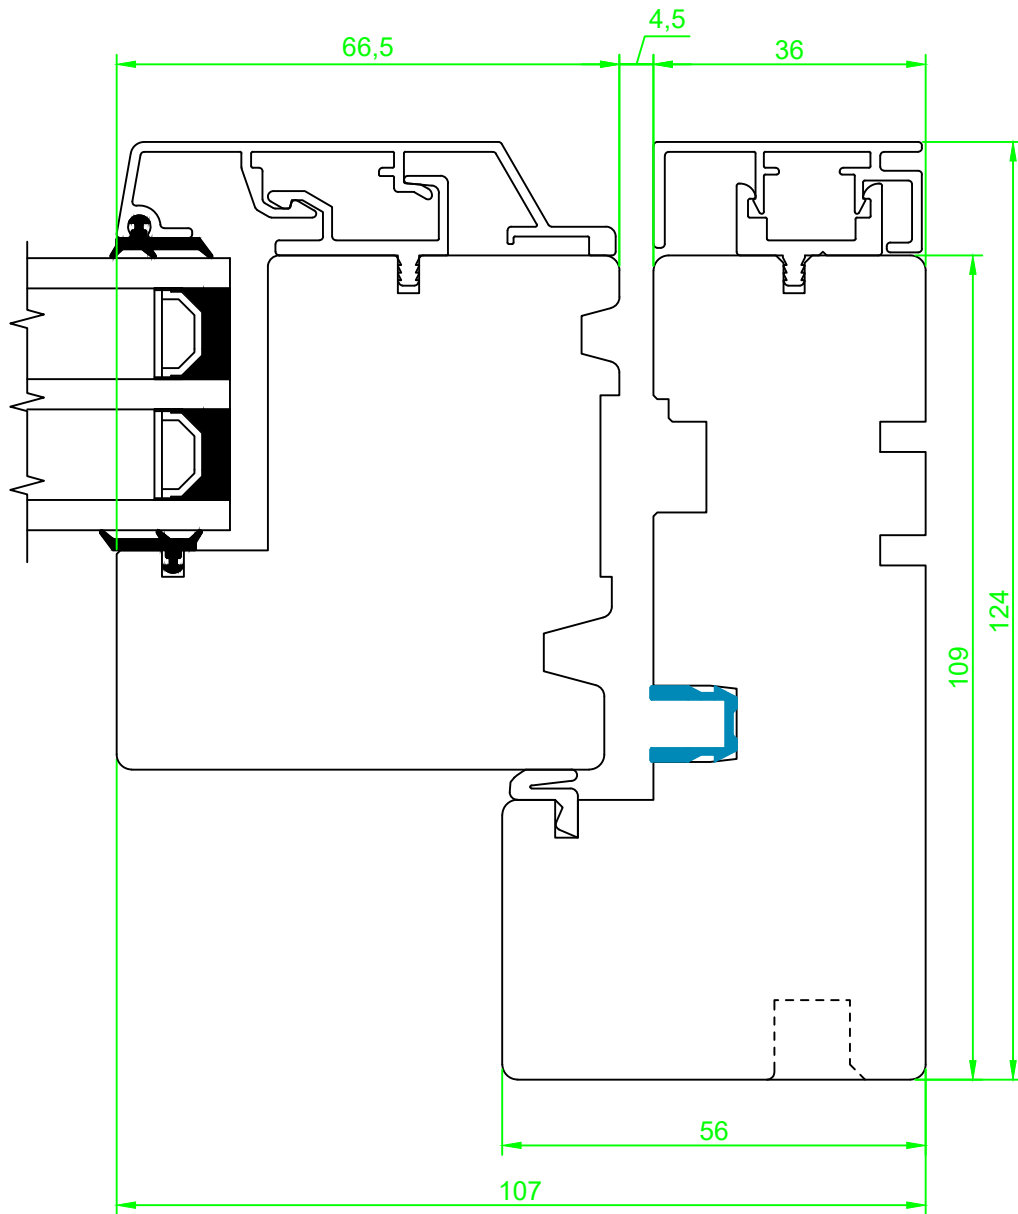

<i>Date.</i> 06.03.2017	<i>Constr./draw.</i> JA/EAO	<i>Approved.</i>	<i>Scale.</i> 1:1	<i>Review nr.</i> Rev. 5	
Toppsvingvindu i tre/aluminium 109mm karm, 68mm ramme Horizontalsnitt side, design trend			<i>Material.</i>	Nordvestvinduet AS N-6713 ALMENNINGEN Tel +47 57 85 25 80 firmapost@nordvestvinduet.no www.nordvestvinduet.no	
			<i>Replacement for:</i>		<i>Drawing nr.</i> VUTSA39_TR_S
<i>Tolerance.:</i> NS-ISO 2768-1-middels.			<i>Replaced of:</i>