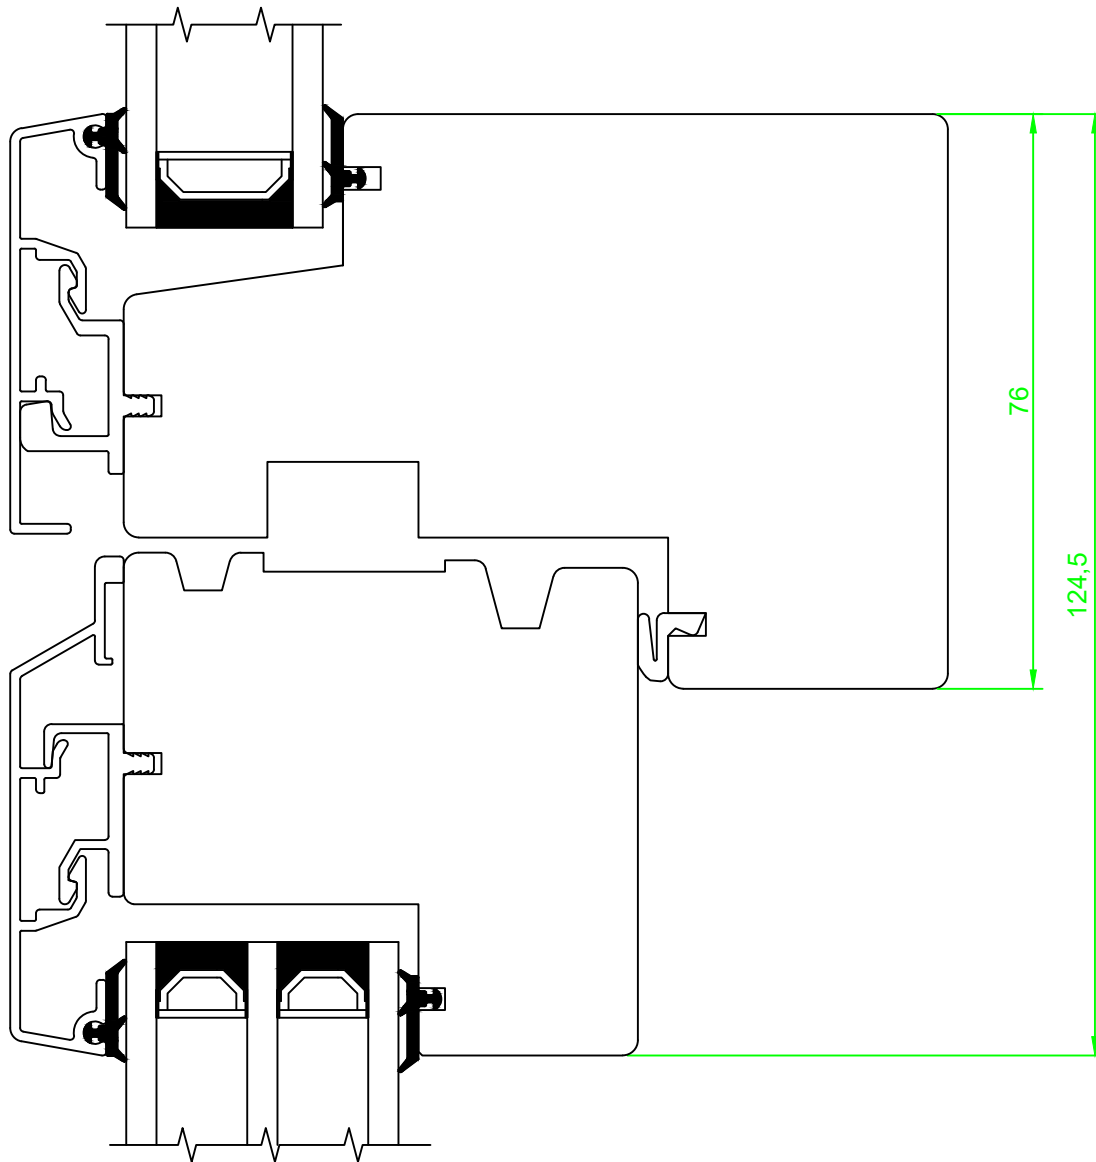

Date. 06.03.2017	Constr./draw. JA/EAO	Approved.	Scale. 1:1	Review nr. Rev. 5
Toppsvingvindu i tre/aluminium 109mm karm, 68mm ramme Vertikalsnitt bunn, design trend			Material.	 <small>Nordvestvinduet AS N-6713 ALMENNINGEN Tel +47 57 85 25 80 firmapost@nordvestvinduet.no www.nordvestvinduet.no</small>
			Replacement for:	
Tolerance.: NS-ISO 2768-1-middels.			Replaced of:	

<i>Date.</i> 06.03.2017	<i>Constr./draw.</i> JA/EAO	<i>Approved.</i>	<i>Scale.</i> 1:1	<i>Review nr.</i> Rev. 5	
Toppsvingvindu i tre/aluminium 109mm karm, 68mm ramme Vertikalsnitt topp, design trend			<i>Material.</i>	 Nordvestvinduet AS N-6713 ALMENNINGEN Tel +47 57 85 25 80 firmapost@nordvestvinduet.no www.nordvestvinduet.no	
			<i>Replacement for:</i>		<i>Drawing nr.</i> VUTSA39_TR_0
			<i>Replaced of:</i>		
<i>Tolerance.:</i> NS-ISO 2768-1-middels.					

<i>Date.</i> 06.03.2017	<i>Constr./draw.</i> JA/EAO	<i>Approved.</i>	<i>Scale.</i> 1:1	<i>Review nr.</i> Rev. 5
Toppsvingvindu i tre/aluminium 109mm karm, 68mm ramme Horizontalsnitt side, design trend			<i>Material.</i>	 <small>Nordvestvinduet AS N-6713 ALMENNINGEN Tel +47 57 85 25 80 firmapost@nordvestvinduet.no www.nordvestvinduet.no</small>
			<i>Replacement for:</i>	
<i>Tolerance.:</i> NS-ISO 2768-1-middels.			<i>Replaced of:</i>	

<i>Date.</i> 06.03.2017	<i>Constr./draw.</i> JA/EAO	<i>Approved.</i>	<i>Scale.</i> 1:1	<i>Review nr.</i> Rev. 5
Fast/toppsvingvindu i tre/aluminium 109x76 mm losholt, 68mm ramme Vertikalsnitt, design trend			<i>Material.</i>	 <small>Nordvestvinduet AS N-6713 ALMENNINGEN Tel +47 57 85 25 80 firmapost@nordvestvinduet.no www.nordvestvinduet.no</small>
			<i>Replacement for:</i>	
<i>Tolerance.:</i> NS-ISO 2768-1-middels.			<i>Replaced of:</i>	