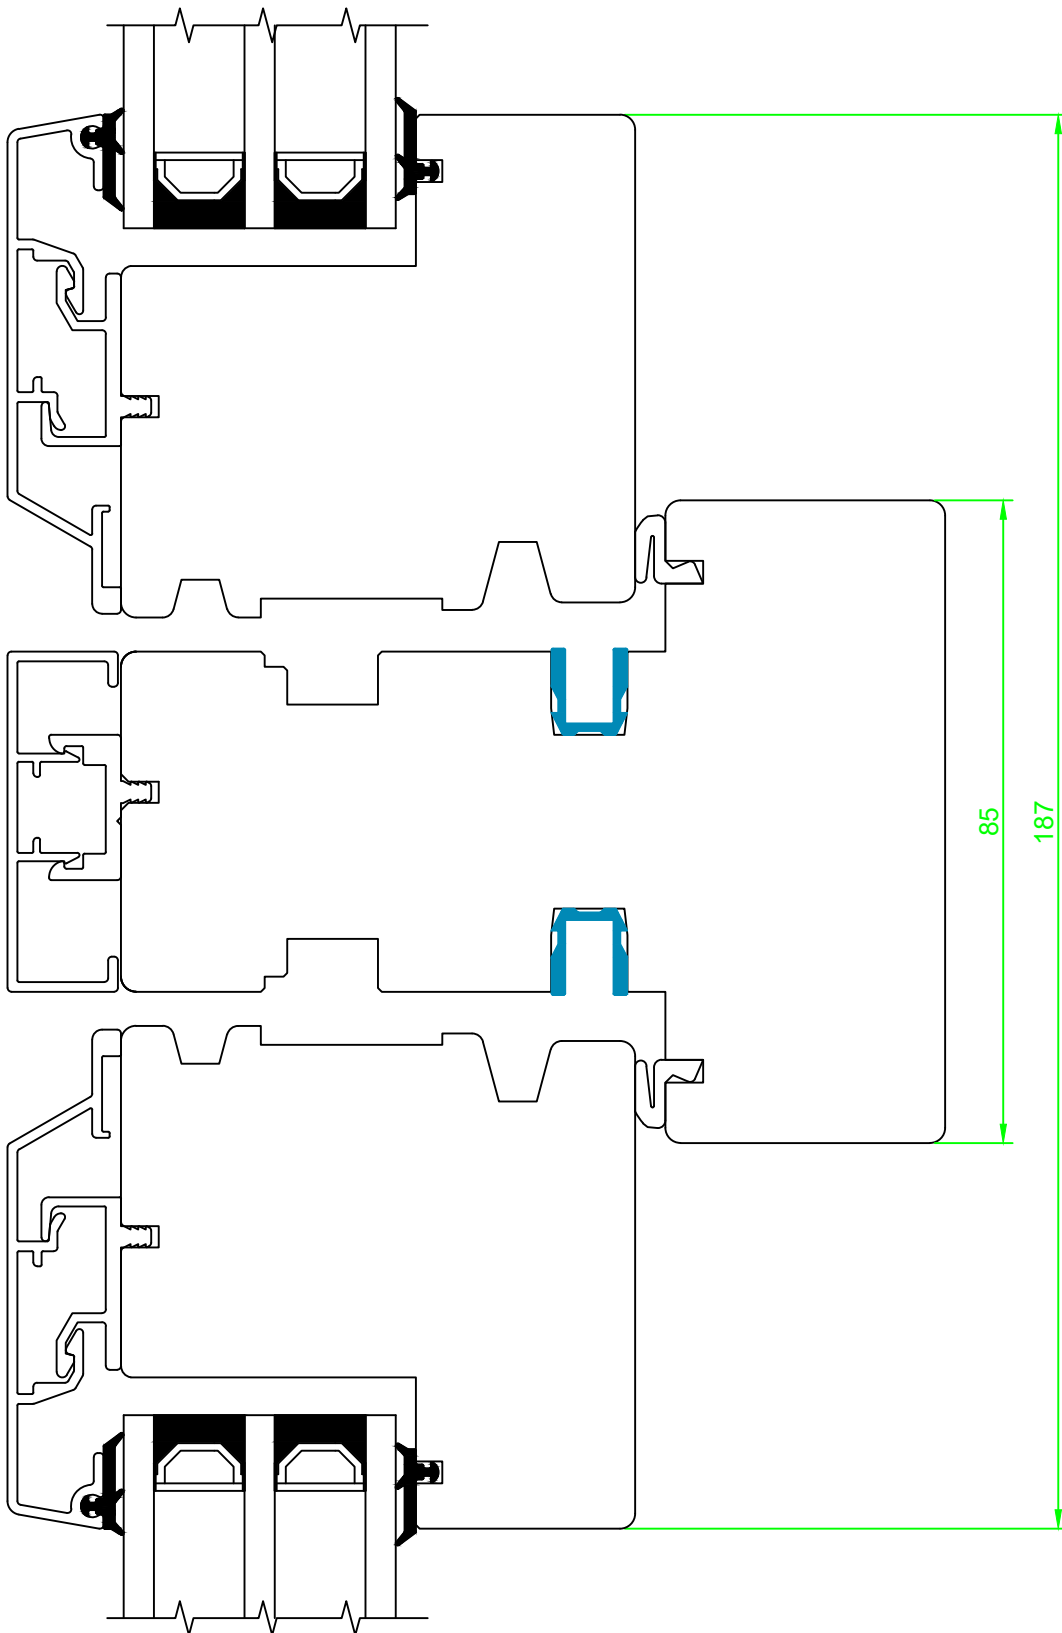

<i>Date.</i> 06.03.2017	<i>Constr./draw.</i> JA/EAO	<i>Approved.</i>	<i>Scale.</i> 1:1	<i>Review nr.</i> Rev. 5	
Toppsvingvindu i tre/aluminium 85mm post, 68mm ramme Horizontalsnitt, design trend			<i>Material.</i>	Nordvestvinduet AS N-6713 ALMENNINGEN Tel: +47 57 85 25 80 firmapost@nordvestvinduet.no www.nordvestvinduet.no	
			<i>Replacement for:</i>		<i>Drawing nr.</i> VUTSA39_TR_P85
<i>Tolerance.:</i> NS-ISO 2768-1-middels.			<i>Replaced of:</i>