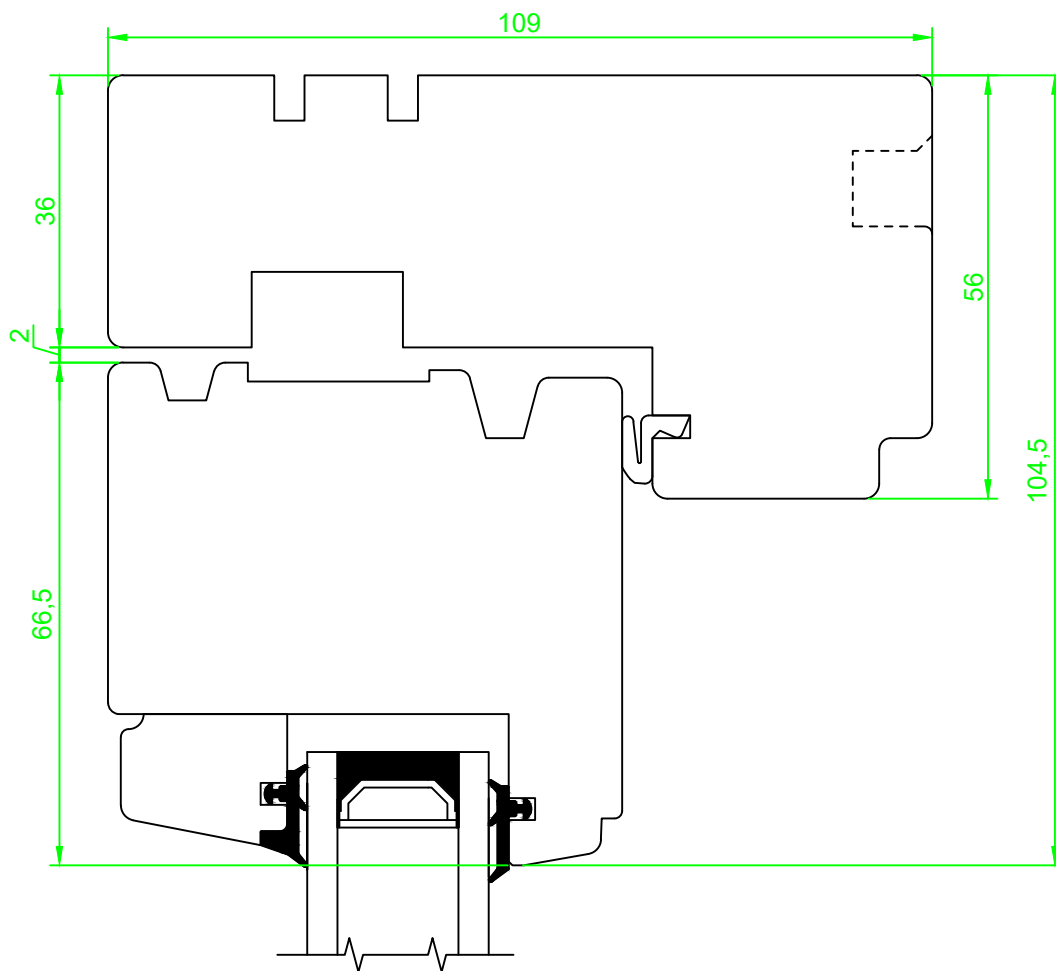

<i>Date.</i> 16.12.2015	<i>Constr./draw.</i> JA/EAO	<i>Approved.</i>	<i>Scale.</i> 1:1	<i>Review nr.</i> Rev. 2
Toppsvingvindu i tre med slepelist 109mm karm, 68mm ramme Vertikalsnitt bunn, design standard			<i>Material.</i>	 <small>Nordvestvinduet AS N-6713 ALMENNINGEN Tel +47 57 85 25 80 firmapost@nordvestvinduet.no www.nordvestvinduet.no</small>
			<i>Replacement for:</i>	
			<i>Tolerance.: NS-ISO 2768-1-middels.</i>	<i>Replaced of:</i>

<i>Date.</i> 16.12.2015	<i>Constr./draw.</i> JA/EAO	<i>Approved.</i>	<i>Scale.</i> 1:1	<i>Review nr.</i> Rev. 2	
Toppsvingvindu i tre 109mm karm, 68mm ramme Vertikalsnitt topp, design standard			<i>Material.</i>	 NORDVESTVINDUET <small>Nordvestvinduet AS N-8713 ALMENNINGEN Tel: +47 57 85 25 80 firmapost@nordvestvinduet.no www.nordvestvinduet.no</small>	
			<i>Replacement for:</i>		<i>Drawing nr.</i>
			<i>Replaced of:</i>		VUTS_ST_O
<i>Tolerance.: NS-ISO 2768-1-middels.</i>					

<i>Date.</i> 16.12.2015	<i>Constr./draw.</i> JA/EAO	<i>Approved.</i>	<i>Scale.</i> 1:1	<i>Review nr.</i> Rev. 2
Toppsvingvindu i tre 109mm karm, 68mm ramme Horizontalsnitt side, design standard			<i>Material.</i>	 <small>Nordvestvinduet AS N-6713 ALMENNINGEN Tel +47 57 85 25 80 firmapost@nordvestvinduet.no www.nordvestvinduet.no</small>
			<i>Replacement for:</i>	
<i>Tolerance.: NS-ISO 2768-1-middels.</i>			<i>Replaced of:</i>	

<i>Date.</i> 16.12.2015	<i>Constr./draw.</i> JA/EAO	<i>Approved.</i>	<i>Scale.</i> 1:1	<i>Review nr.</i> Rev. 2
Toppsvingvindu i tre 109x76 mm losholt, 68mm ramme Vertikalsnitt, design trend			<i>Material.</i>	 Nordvestvinduet AS N-6713 ALMENNINGEN Tel: +47 57 85 25 80 firmapost@nordvestvinduet.no www.nordvestvinduet.no
			<i>Replacement for:</i>	
<i>Tolerance.: NS-ISO 2768-1-middels.</i>			<i>Replaced of:</i>	