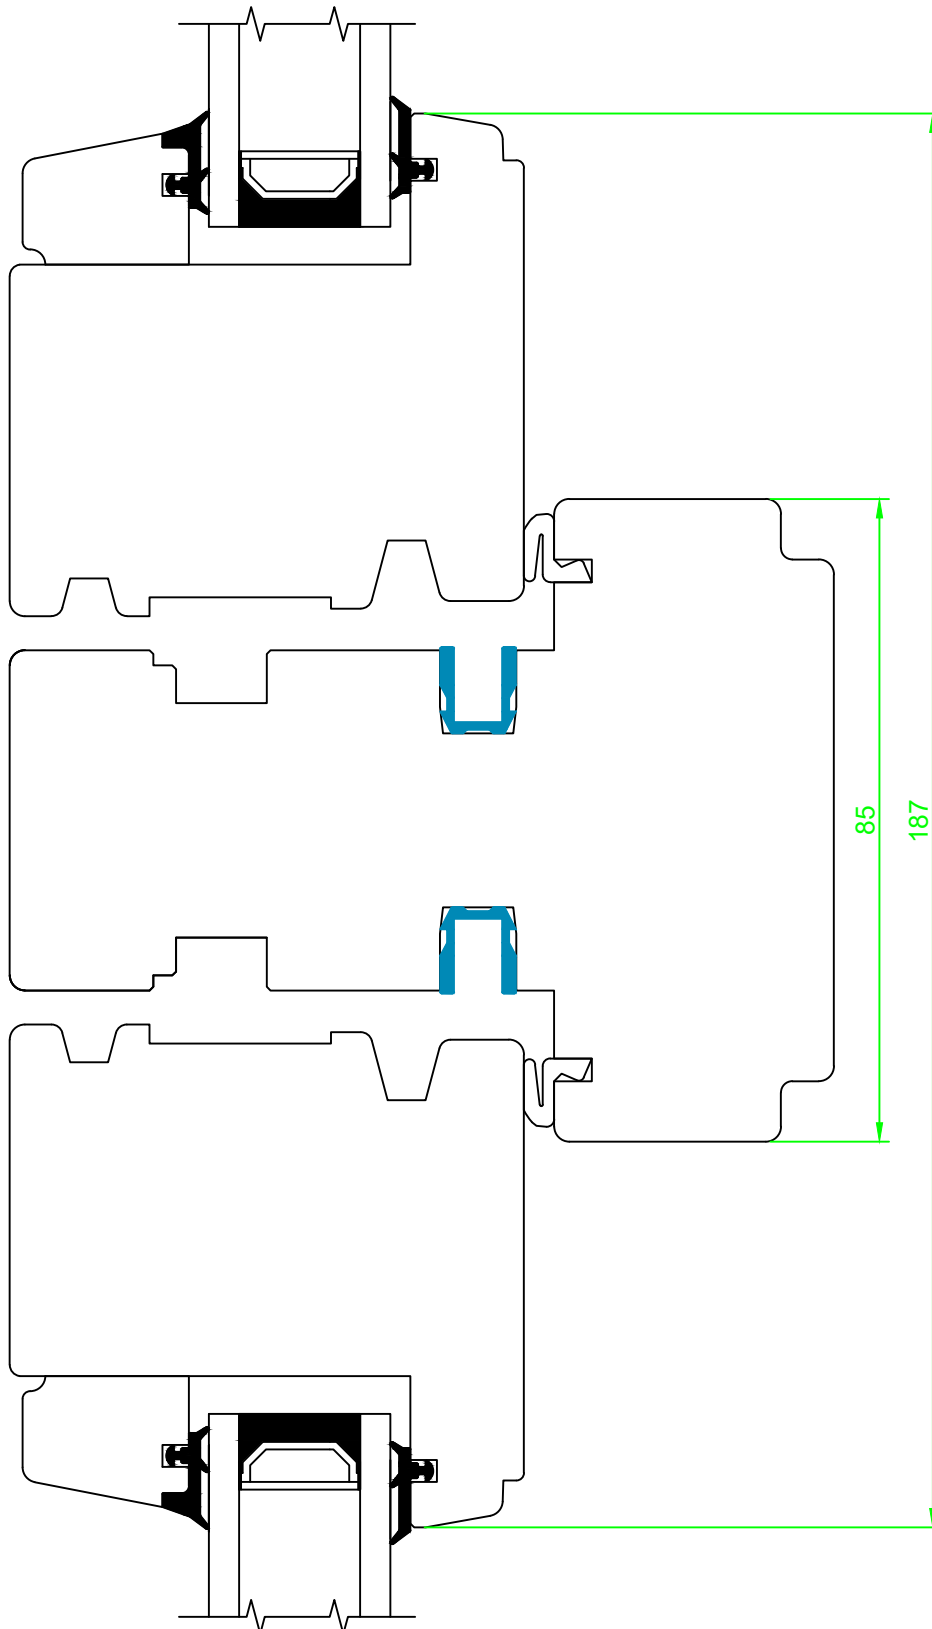

<i>Date.</i> 16.12.2015	<i>Constr./draw.</i> JA/EAO	<i>Approved.</i>	<i>Scale.</i> 1:1	<i>Review nr.</i> Rev. 2	
Toppsvingvindu i tre 109mm karm, 68mm ramme Vertikalsnitt topp, design standard			<i>Material.</i>	 NORDVESTVINDUET <small>Nordvestvinduet AS N-8713 ALMENNINGEN Tel: +47 57 85 25 80 firmapost@nordvestvinduet.no www.nordvestvinduet.no</small>	
			<i>Replacement for:</i>		<i>Drawing nr.</i>
			<i>Replaced of:</i>		VUTS_ST_O
<i>Tolerance.: NS-ISO 2768-1-middels.</i>					

<i>Date.</i> 16.12.2015	<i>Constr./draw.</i> JA/EAO	<i>Approved.</i>	<i>Scale.</i> 1:1	<i>Review nr.</i> Rev. 2
Toppsvingvindu i tre 109mm karm, 68mm ramme Horizontalsnitt side, design standard			<i>Material.</i>	 <small>Nordvestvinduet AS N-6713 ALMENNINGEN Tel +47 57 85 25 80 firmapost@nordvestvinduet.no www.nordvestvinduet.no</small>
			<i>Replacement for:</i>	
<i>Tolerance.: NS-ISO 2768-1-middels.</i>			<i>Replaced of:</i>	

<i>Date.</i> 16.12.2015	<i>Constr./draw.</i> JA/EAO	<i>Approved.</i>	<i>Scale.</i> 1:1	<i>Review nr.</i> Rev. 2
Toppsvingvindu i tre 109x76 mm losholt, 68mm ramme Vertikalsnitt, design trend			<i>Material.</i>	 Nordvestvinduet AS N-6713 ALMENNINGEN Tel: +47 57 85 25 80 firmapost@nordvestvinduet.no www.nordvestvinduet.no
			<i>Replacement for:</i>	
<i>Tolerance.: NS-ISO 2768-1-middels.</i>			<i>Replaced of:</i>	

<i>Date.</i> 16.12.2015	<i>Constr./draw.</i> JA/EAO	<i>Approved.</i>	<i>Scale.</i> 1:1	<i>Review nr.</i> Rev. 2
Toppsvingvindu i tre 85mm post, 68mm ramme Horisontalsnitt, design standard			<i>Material.</i>	 <small>Nordvestvinduet AS N-6713 ALMENNINGEN Tel +47 57 85 25 80 firmapost@nordvestvinduet.no www.nordvestvinduet.no</small>
			<i>Replacement for:</i>	
<i>Tolerance.: NS-ISO 2768-1-middels.</i>			<i>Replaced of:</i>	