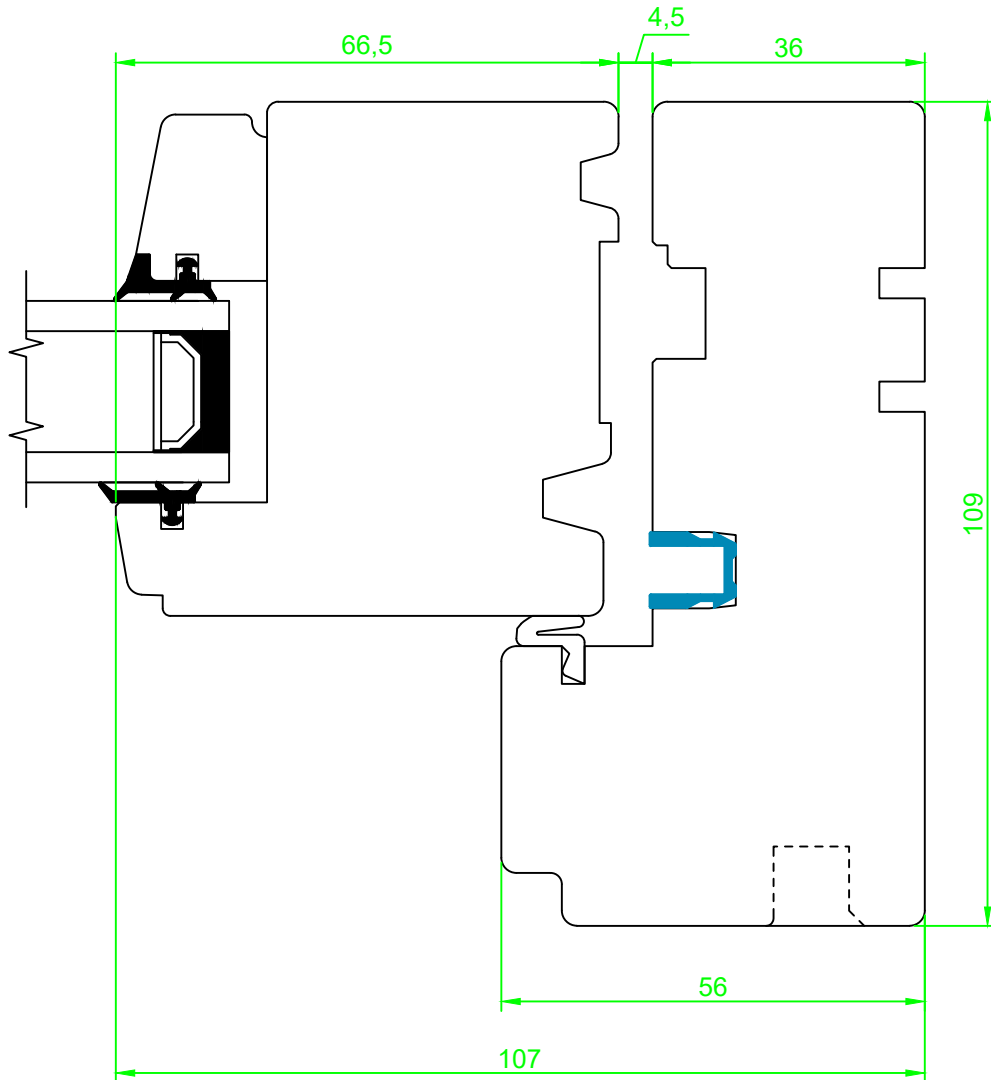

<i>Date.</i> 16.12.2015	<i>Constr./draw.</i> JA/EAO	<i>Approved.</i>	<i>Scale.</i> 1:1	<i>Review nr.</i> Rev. 2
Toppsvingvindu i tre med slepelist 109mm karm, 68mm ramme Vertikalsnitt bunn, design standard			<i>Material.</i>	 <small>Nordvestvinduet AS N-6713 ALMENNINGEN Tel +47 57 85 25 80 firmapost@nordvestvinduet.no www.nordvestvinduet.no</small>
			<i>Replacement for:</i>	
			<i>Tolerance.: NS-ISO 2768-1-middels.</i>	<i>Replaced of:</i>

<i>Date.</i> 16.12.2015	<i>Constr./draw.</i> JA/EAO	<i>Approved.</i>	<i>Scale.</i> 1:1	<i>Review nr.</i> Rev. 2	
Toppsvingvindu i tre 109mm karm, 68mm ramme Vertikalsnitt topp, design standard			<i>Material.</i>	 NORDVESTVINDUET <small>Nordvestvinduet AS N-8713 ALMENNINGEN Tel: +47 57 85 25 80 firmapost@nordvestvinduet.no www.nordvestvinduet.no</small>	
			<i>Replacement for:</i>		<i>Drawing nr.</i>
			<i>Replaced of:</i>		VUTS_ST_O
<i>Tolerance.: NS-ISO 2768-1-middels.</i>					

<i>Date.</i> 16.12.2015	<i>Constr./draw.</i> JA/EAO	<i>Approved.</i>	<i>Scale.</i> 1:1	<i>Review nr.</i> Rev. 2
Toppsvingvindu i tre 109mm karm, 68mm ramme Horizontalsnitt side, design standard			<i>Material.</i>	 <small>Nordvestvinduet AS N-6713 ALMENNINGEN Tel +47 57 85 25 80 firmapost@nordvestvinduet.no www.nordvestvinduet.no</small>
			<i>Replacement for:</i>	
<i>Tolerance.: NS-ISO 2768-1-middels.</i>			<i>Replaced of:</i>	

<i>Date.</i> 16.12.2015	<i>Constr./draw.</i> JA/EAO	<i>Approved.</i>	<i>Scale.</i> 1:1	<i>Review nr.</i> Rev. 2
Toppsvingvindu i tre 109x76 mm losholt, 68mm ramme Vertikalsnitt, design trend			<i>Material.</i>	 Nordvestvinduet AS N-6713 ALMENNINGEN Tel: +47 57 85 25 80 firmapost@nordvestvinduet.no www.nordvestvinduet.no
			<i>Replacement for:</i>	
<i>Tolerance.: NS-ISO 2768-1-middels.</i>			<i>Replaced of:</i>	