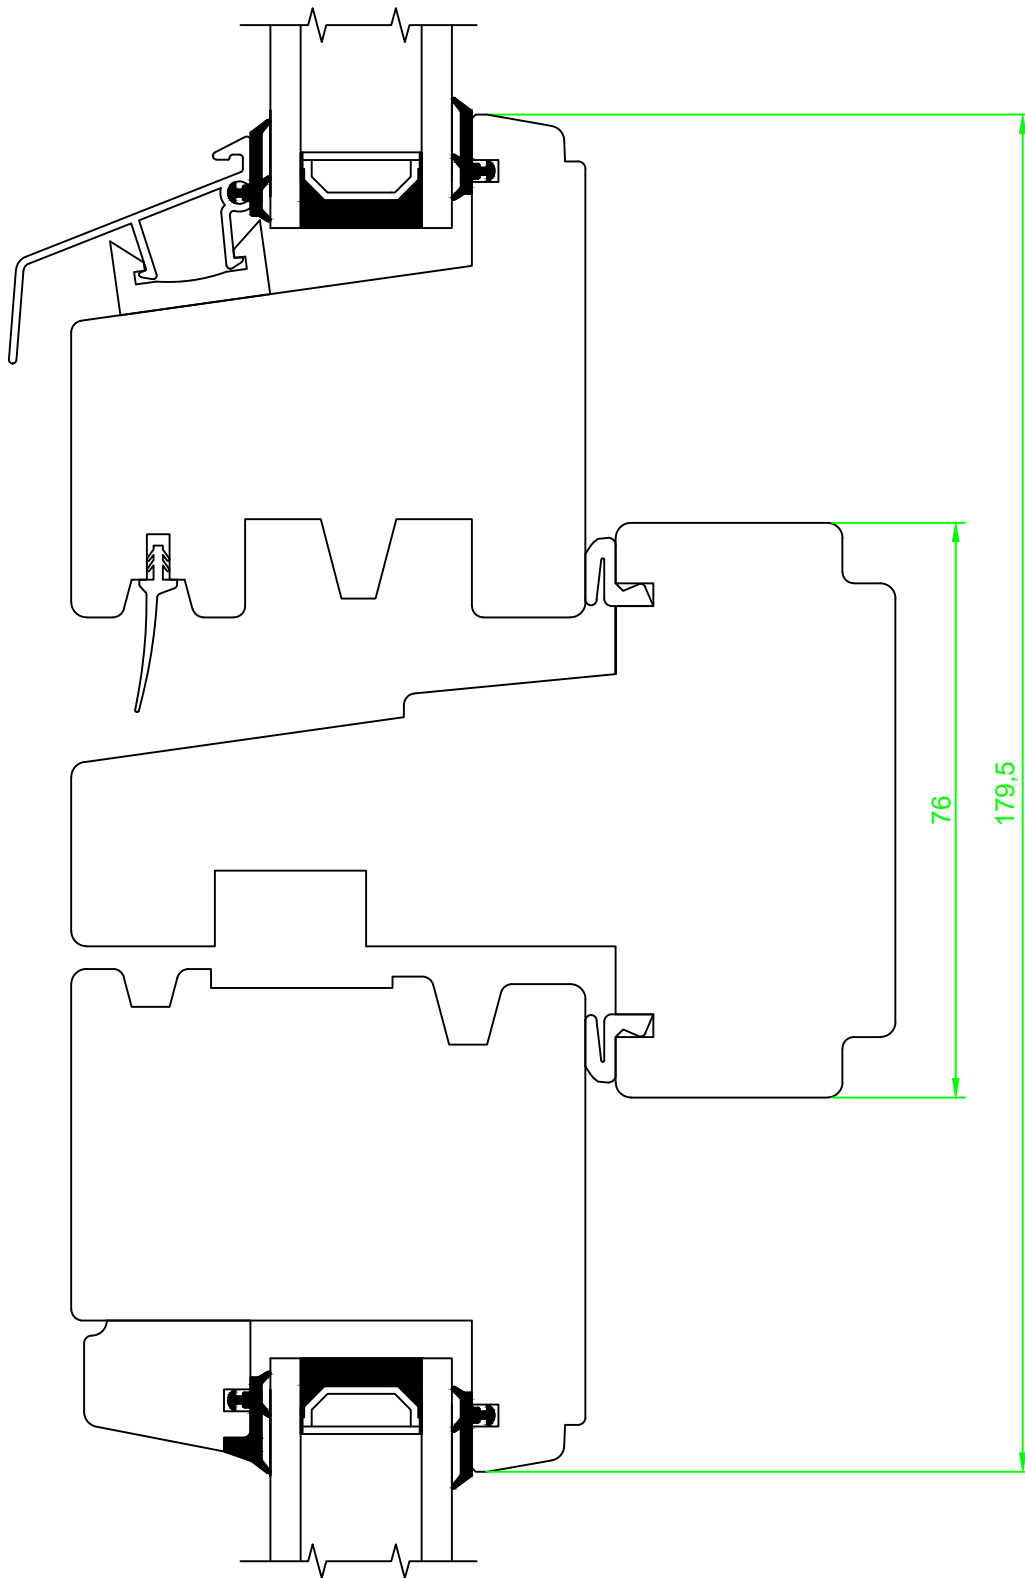

<i>Date.</i> 16.12.2015	<i>Constr./draw.</i> JA/EAO	<i>Approved.</i>	<i>Scale.</i> 1:1	<i>Review nr.</i> Rev. 2	
Toppsvingvindu i tre 109mm karm, 68mm ramme Vertikalsnitt topp, design standard			<i>Material.</i>	 NORDVESTVINDUET <small>Nordvestvinduet AS N-8713 ALMENNINGEN Tel: +47 57 85 25 80 firmapost@nordvestvinduet.no www.nordvestvinduet.no</small>	
			<i>Replacement for:</i>		<i>Drawing nr.</i>
			<i>Replaced of:</i>		VUTS_ST_O
<i>Tolerance.: NS-ISO 2768-1-middels.</i>					

<i>Date.</i> 16.12.2015	<i>Constr./draw.</i> JA/EAO	<i>Approved.</i>	<i>Scale.</i> 1:1	<i>Review nr.</i> Rev. 2
Toppsvingvindu i tre 109mm karm, 68mm ramme Horizontalsnitt side, design standard			<i>Material.</i>	 <small>Nordvestvinduet AS N-6713 ALMENNINGEN Tel +47 57 85 25 80 firmapost@nordvestvinduet.no www.nordvestvinduet.no</small>
			<i>Replacement for:</i>	
<i>Tolerance.: NS-ISO 2768-1-middels.</i>			<i>Replaced of:</i>	

<i>Date.</i> 16.12.2015	<i>Constr./draw.</i> JA/EAO	<i>Approved.</i>	<i>Scale.</i> 1:1	<i>Review nr.</i> Rev. 2
Toppsvingvindu i tre 109x76 mm losholt, 68mm ramme Vertikalsnitt, design trend			<i>Material.</i>	 Nordvestvinduet AS N-6713 ALMENNINGEN Tel: +47 57 85 25 80 firmapost@nordvestvinduet.no www.nordvestvinduet.no
			<i>Replacement for:</i>	
<i>Tolerance.: NS-ISO 2768-1-middels.</i>			<i>Replaced of:</i>	

<i>Date.</i> 16.12.2015	<i>Constr./draw.</i> JA/EAO	<i>Approved.</i>	<i>Scale.</i> 1:1	<i>Review nr.</i> Rev. 2
Toppsvingvindu i tre 85mm post, 68mm ramme Horisontalsnitt, design standard			<i>Material.</i>	 <small>Nordvestvinduet AS N-6713 ALMENNINGEN Tel +47 57 85 25 80 firmapost@nordvestvinduet.no www.nordvestvinduet.no</small>
			<i>Replacement for:</i>	
<i>Tolerance.: NS-ISO 2768-1-middels.</i>			<i>Replaced of:</i>	