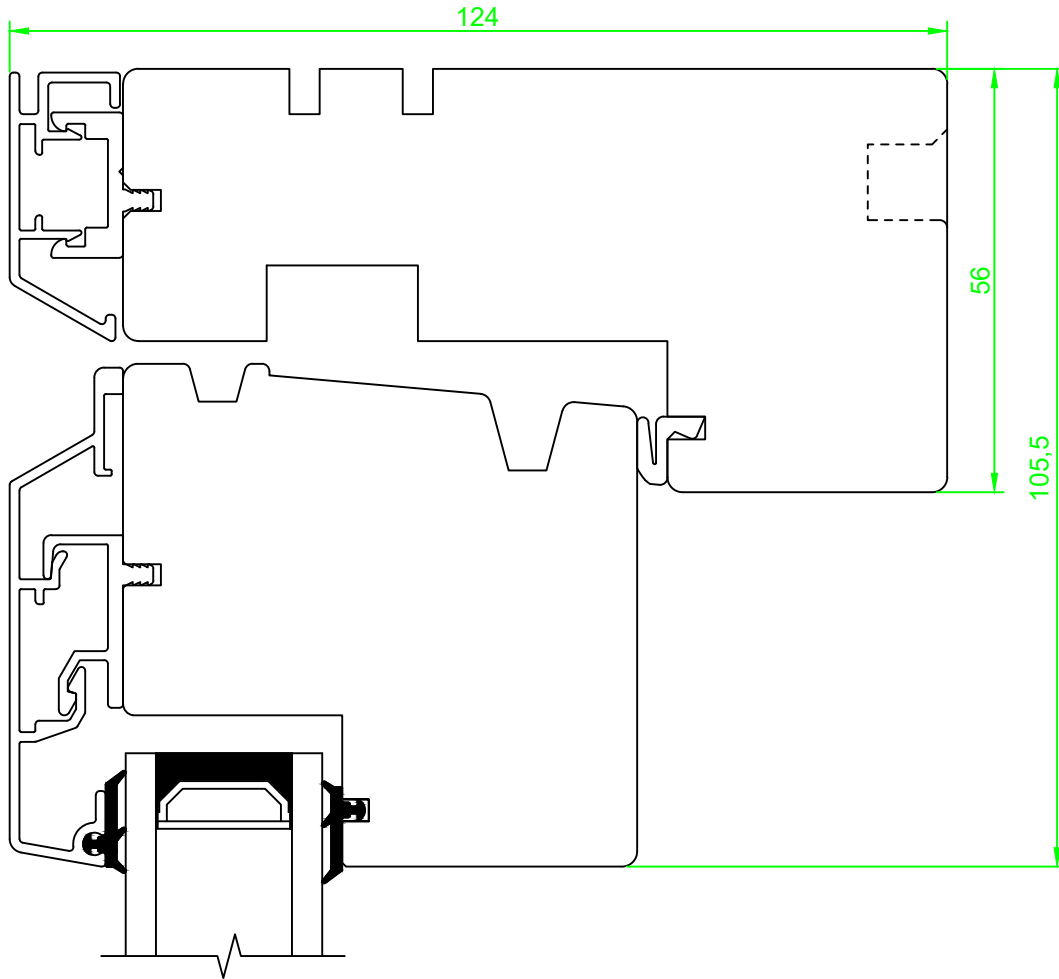

<i>Date.</i> 22.12.2015	<i>Constr./draw.</i> JA/EAO	<i>Approved.</i>	<i>Scale.</i> 1:1	<i>Review nr.</i> Rev. 6	
Sidehengslet vindu i tre/aluminium 109mm karm m/not, 68mm ramme Vertikalsnitt topp, design trend			<i>Material.</i>	 <small>Nordvestvinduet AS N-6713 ALMENNINGEN Tel +47 57 85 25 80 firmapost@nordvestvinduet.no www.nordvestvinduet.no</small>	
			<i>Replacement for:</i>		<i>Drawing nr.</i> VUA_TR_0
			<i>Replaced of:</i>		
<i>Tolerance.:</i> NS-ISO 2768-1-middels.					