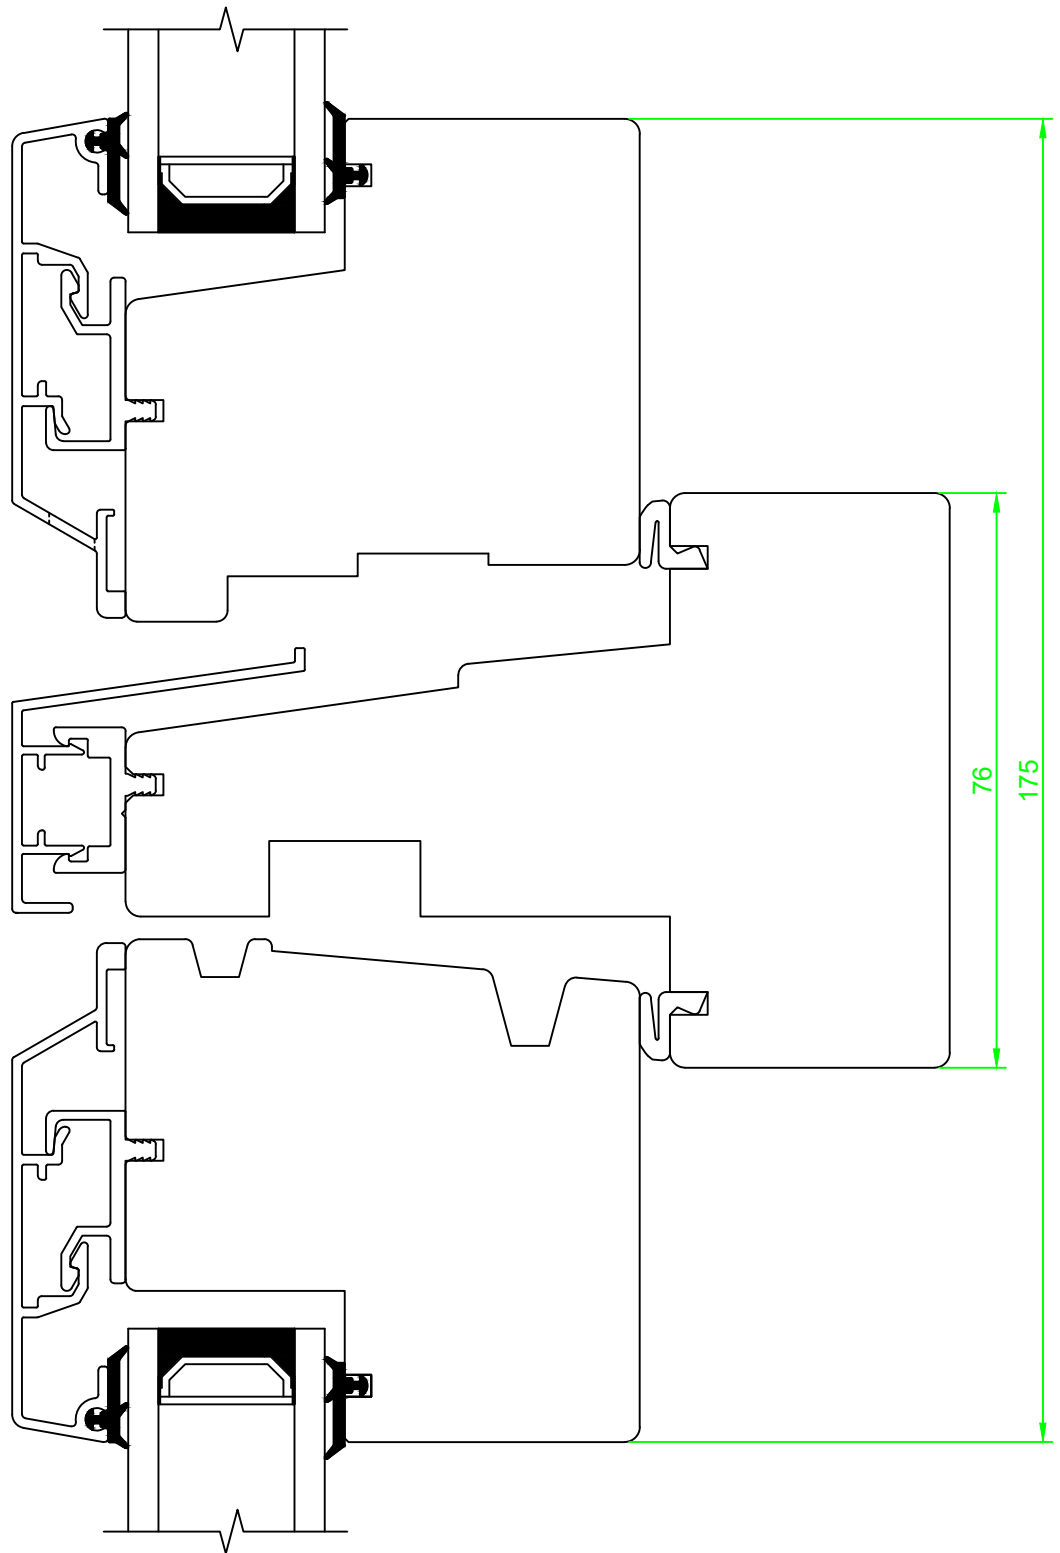

<i>Date.</i> 22.12.2015	<i>Constr./draw.</i> JA/EAO	<i>Approved.</i>	<i>Scale.</i> 1:1	<i>Review nr.</i> Rev. 6	
Sidehengslet vindu i tre/aluminium 109x76 mm losholt, 68mm ramme Vertikalsnitt, design trend			<i>Material.</i>	 Nordvestvinduet AS N-6713 ALMENNINGEN Tel +47 57 85 25 80 firmapost@nordvestvinduet.no www.nordvestvinduet.no	
			<i>Replacement for:</i>		<i>Drawing nr.</i> VUA_TR_L76
<i>Tolerance.: NS-ISO 2768-1-middels.</i>			<i>Replaced of:</i>