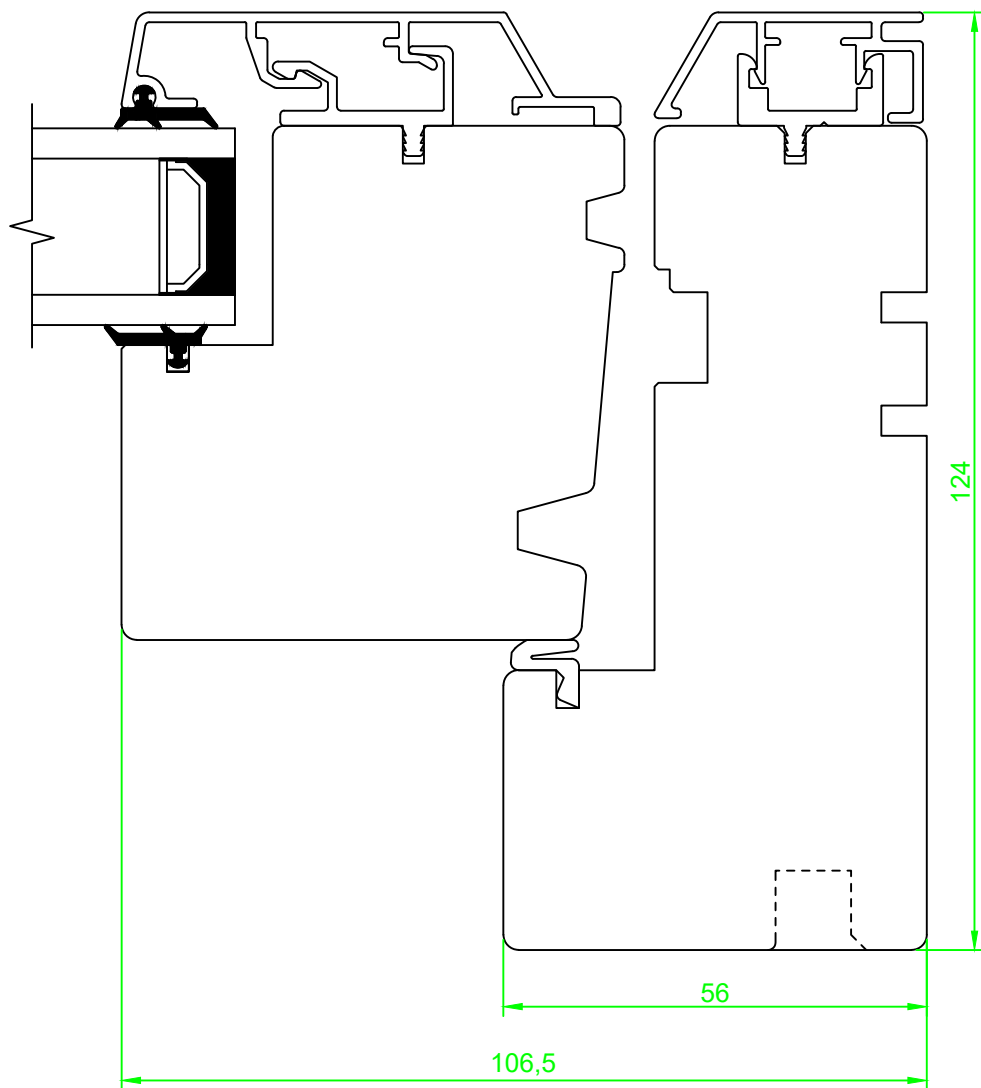

<i>Date.</i> 22.12.2015	<i>Constr./draw.</i> JA/EAO	<i>Approved.</i>	<i>Scale.</i> 1:1	<i>Review nr.</i> Rev. 6	
Sidehengslet vindu i tre/aluminium 109mm karm m/not, 68mm ramme Vertikalsnitt topp, design trend			<i>Material.</i>	 <small>Nordvestvinduet AS N-6713 ALMENNINGEN Tel +47 57 85 25 80 firmapost@nordvestvinduet.no www.nordvestvinduet.no</small>	
			<i>Replacement for:</i>		<i>Drawing nr.</i> VUA_TR_0
			<i>Replaced of:</i>		
<i>Tolerance.:</i> NS-ISO 2768-1-middels.					