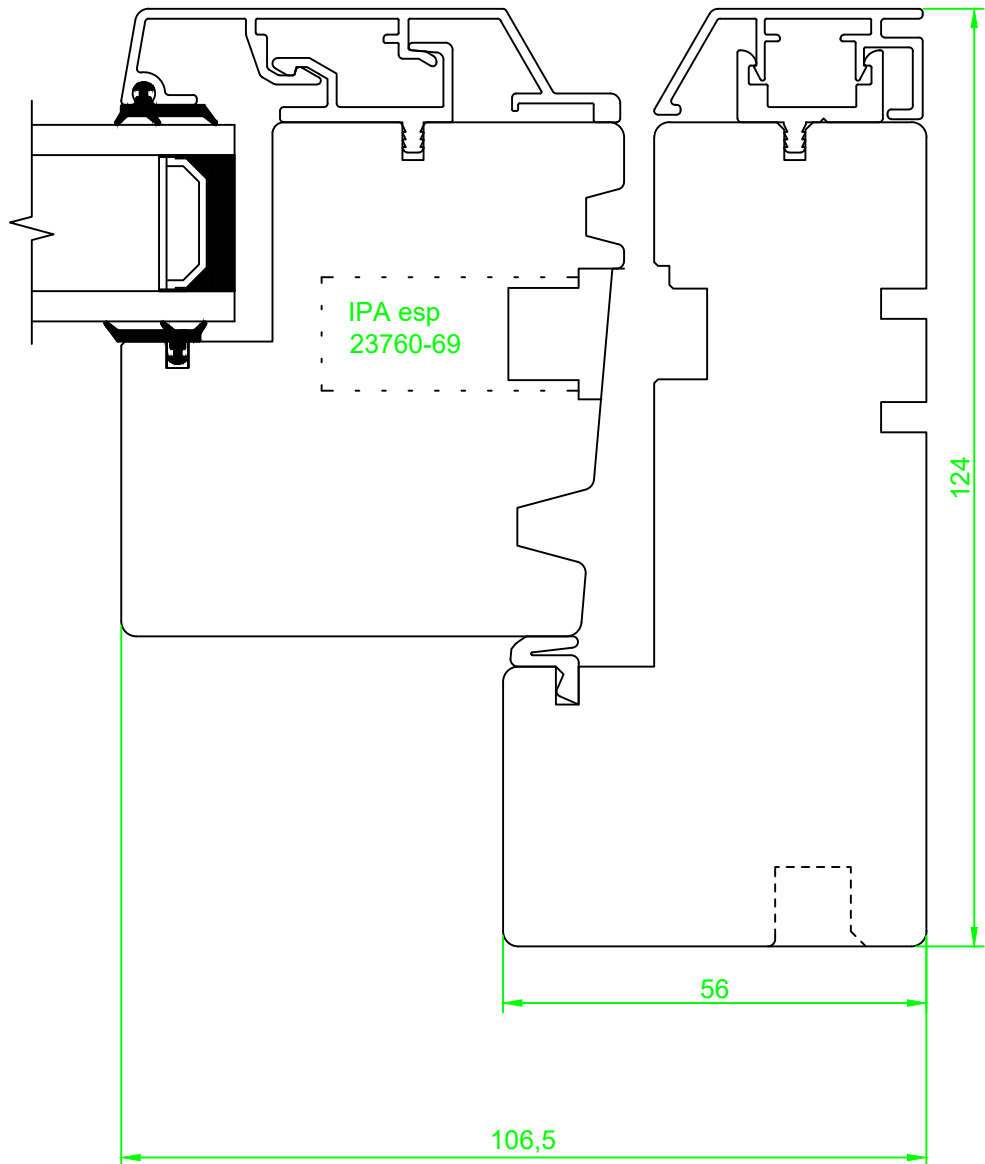

<i>Date.</i> 22.12.2015	<i>Constr./draw.</i> JA/EAO	<i>Approved.</i>	<i>Scale.</i> 1:1	<i>Review nr.</i> Rev. 6
Sidehengslet vindu i tre/aluminium 109x76 mm losholt, 68mm ramme Vertikalsnitt, design trend			<i>Material.</i>	 <small>Nordvestvinduet AS N-6713 ALMENNINGEN Tel +47 57 85 25 80 firmapost@nordvestvinduet.no www.nordvestvinduet.no</small>
			<i>Replacement for:</i>	
<i>Tolerance.: NS-ISO 2768-1-middels.</i>			<i>Replaced of:</i>	

<i>Date.</i> 12.01.2016	<i>Constr./draw.</i> JA/EAO	<i>Approved.</i>	<i>Scale.</i> 1:1	<i>Review nr.</i> Rev. 6
Fast/sidehengslet vindu i tre/aluminium 109x76 mm losholt, 68mm ramme Vertikalsnitt, design trend			<i>Material.</i>	 Nordvestvinduet AS N-8713 ALMENNINGEN Tel +47 57 85 25 80 firmapost@nordvestvinduet.no www.nordvestvinduet.no
			<i>Replacement for:</i>	
<i>Tolerance.: NS-ISO 2768-1-middels.</i>			<i>Replaced of:</i>	

<i>Date.</i> 06.06.2017	<i>Constr./draw.</i> JA/EAO	<i>Approved.</i>	<i>Scale.</i> 1:1	<i>Review nr.</i> Rev. 6
Fast/sidehengslet vindu i tre/aluminium 109x76 mm losholt, 68mm ramme Vertikalsnitt, design trend			<i>Material.</i>	 Nordvestvinduet AS N-6713 ALMENNINGEN Tel +47 57 85 25 80 firmapost@nordvestvinduet.no www.nordvestvinduet.no
			<i>Replacement for:</i>	
<i>Tolerance.:</i> NS-ISO 2768-1-middels.			<i>Replaced of:</i>	

<i>Date.</i> 22.12.2015	<i>Constr./draw.</i> JA/EAO	<i>Approved.</i>	<i>Scale.</i> 1:1	<i>Review nr.</i> Rev. 6
Sidehengslet vindu i tre/aluminium 68mm post, 68mm ramme Horizontalsnitt, design trend			<i>Material.</i>	 <small>Nordvestvinduet AS N-6713 ALMENNINGEN Tel +47 57 85 25 80 firmapost@nordvestvinduet.no www.nordvestvinduet.no</small>
			<i>Replacement for:</i>	
<i>Tolerance.: NS-ISO 2768-1-middels.</i>			<i>Replaced of:</i>	