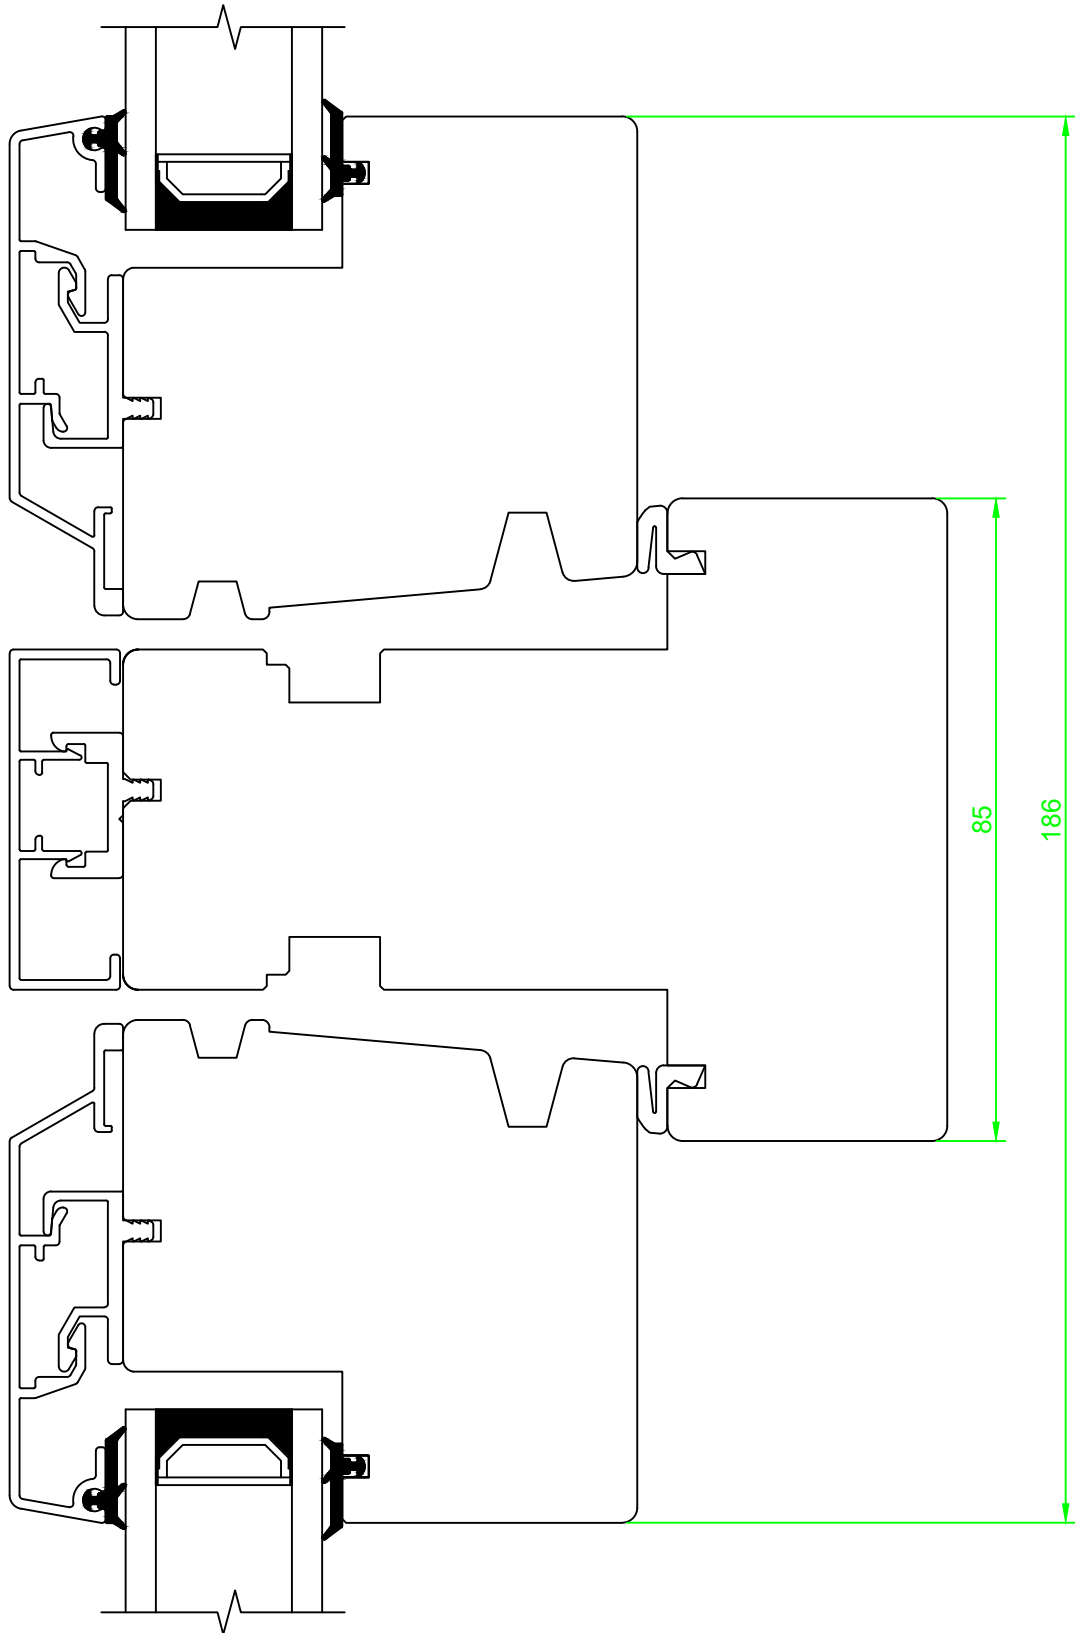

<i>Date.</i> 22.12.2015	<i>Constr./draw.</i> JA/EAO	<i>Approved.</i>	<i>Scale.</i> 1:1	<i>Review nr.</i> Rev. 6	
Sidehengslet vindu i tre/aluminium 85mm post, 68mm ramme Horisontalsnitt, design trend			<i>Material.</i>	Nordvestvinduet AS N-6713 ALMENNINGEN Tel +47 57 85 25 80 firmapost@nordvestvinduet.no www.nordvestvinduet.no	
			<i>Replacement for:</i>		<i>Drawing nr.</i> VUA_TR_P85
<i>Tolerance.:</i> NS-ISO 2768-1-middels.			<i>Replaced of:</i>