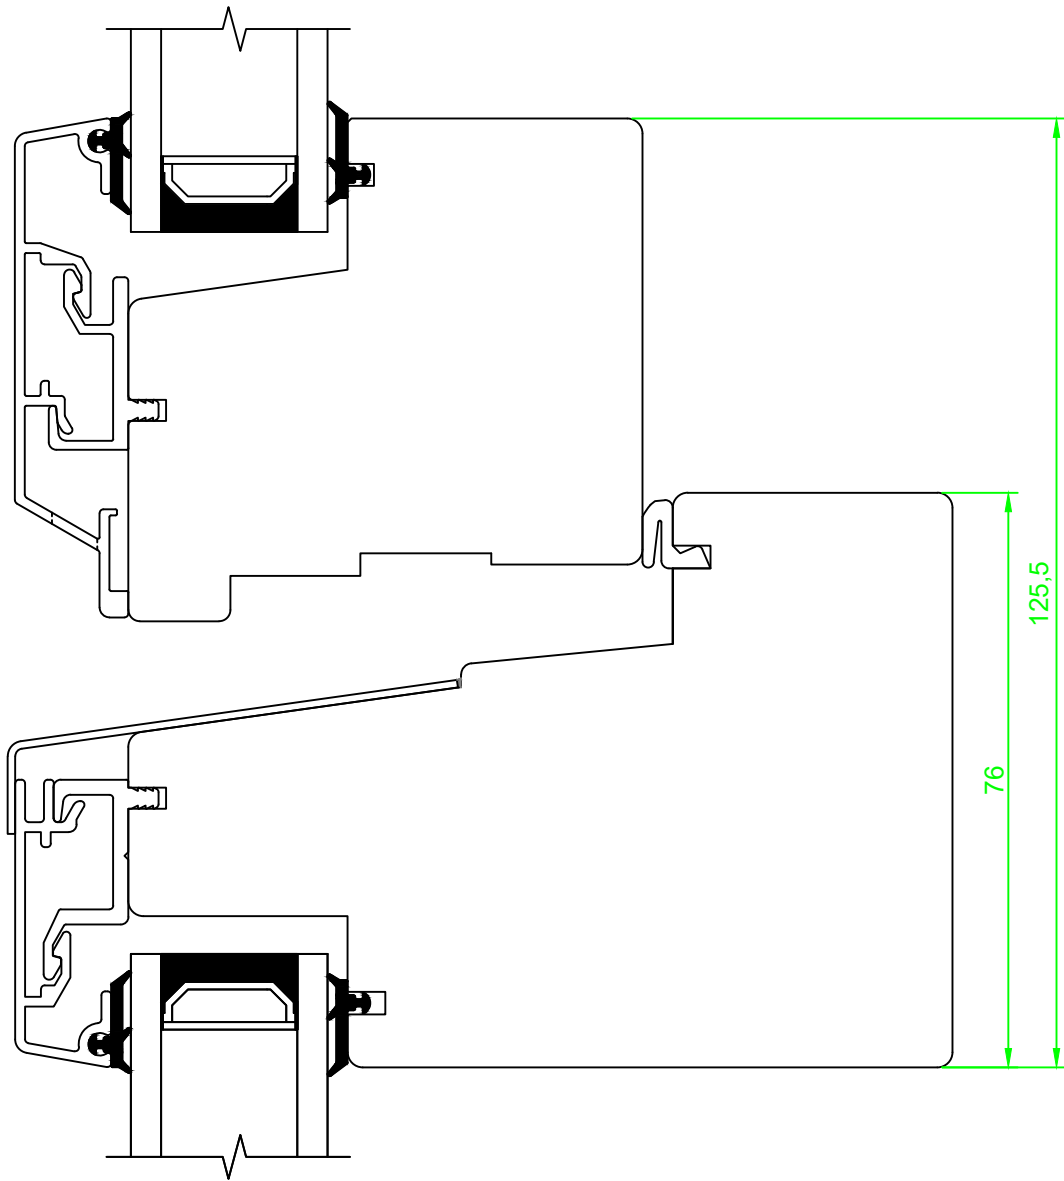

<i>Date.</i> 06.06.2017	<i>Constr./draw.</i> JA/EAO	<i>Approved.</i>	<i>Scale.</i> 1:1	<i>Review nr.</i> Rev. 6	
Fast/sidehengslet vindu i tre/aluminium 109x76 mm losholt, 68mm ramme Vertikalsnitt, design trend			<i>Material.</i>	 Nordvestvinduet AS N-6713 ALMENNINGEN Tel +47 57 85 25 80 firmapost@nordvestvinduet.no www.nordvestvinduet.no	
			<i>Replacement for:</i>		<i>Drawing nr.</i> VUA_TR_L76FU
<i>Tolerance.:</i> NS-ISO 2768-1-middels.			<i>Replaced of:</i>