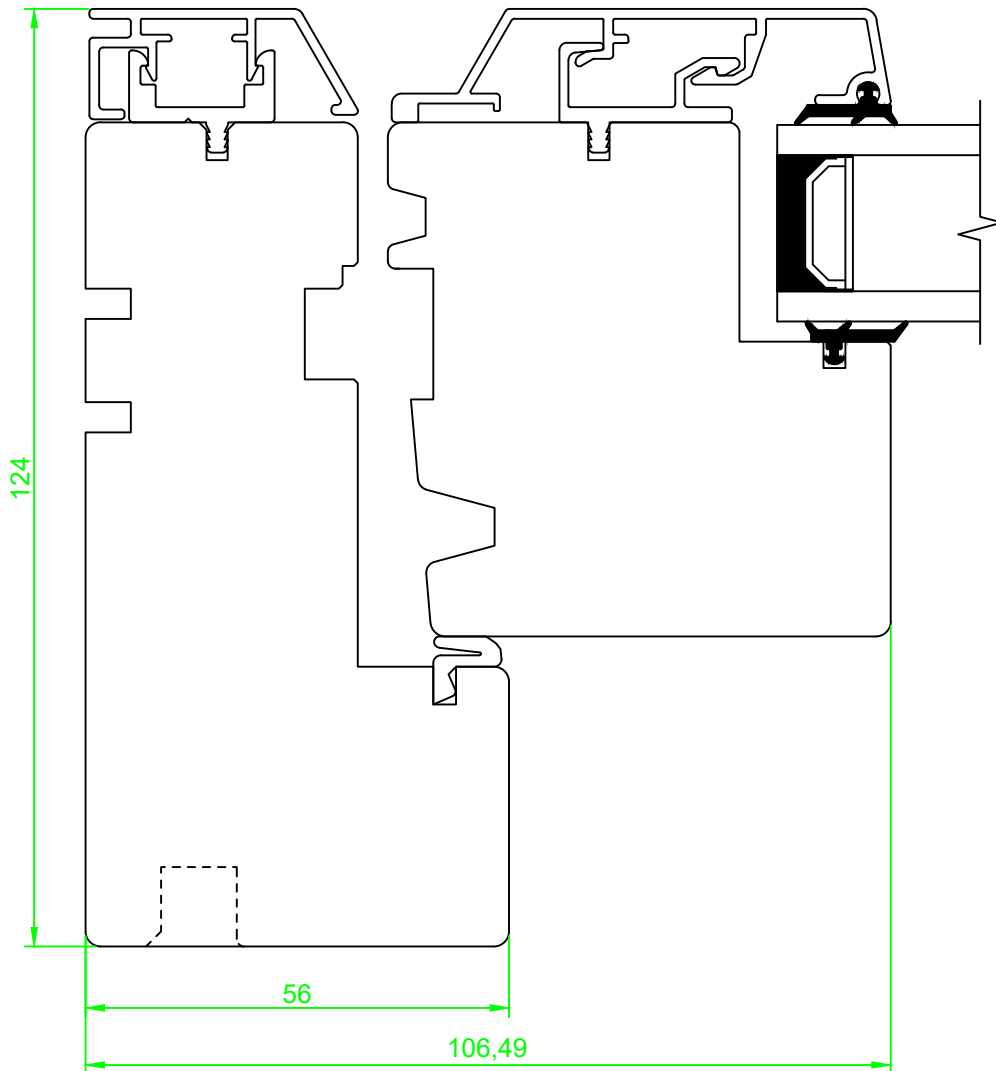

<i>Date.</i> 22.12.2015	<i>Constr./draw.</i> JA/EAO	<i>Approved.</i>	<i>Scale.</i> 1:1	<i>Review nr.</i> Rev. 6	
Sidehengslet vindu i tre/aluminium hengsleside 109mm karm m/not, 68mm ramme Horizontalsnitt side, design trend			<i>Material.</i>	Nordvestvinduet AS N-6713 ALMENNINGEN Tel +47 57 85 25 80 firmapost@nordvestvinduet.no www.nordvestvinduet.no	
			<i>Replacement for:</i>		<i>Drawing nr.</i> VUA_TR_HS
<i>Tolerance.:</i> NS-ISO 2768-1-middels.			<i>Replaced of:</i>