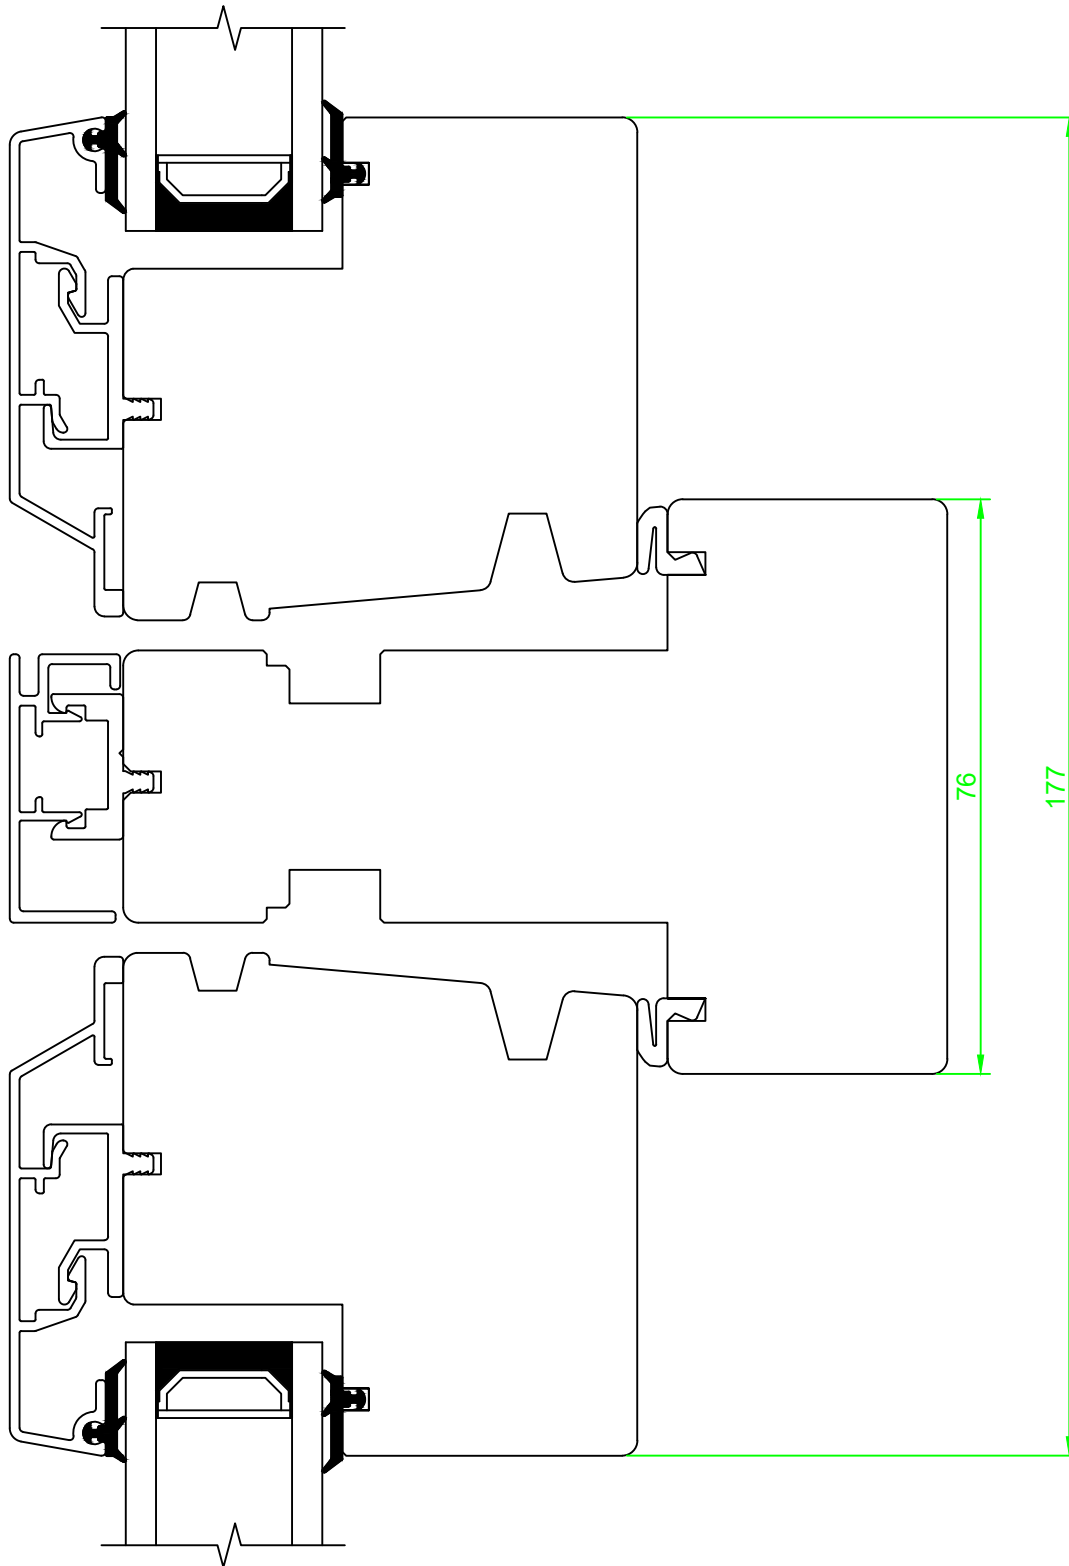

<i>Date.</i> 22.12.2015	<i>Constr./draw.</i> JA/EAO	<i>Approved.</i>	<i>Scale.</i> 1:1	<i>Review nr.</i> Rev. 6
Sidehengslet vindu i tre/aluminium 109mm karm m/not, 68mm ramme Vertikalsnitt bunn, design trend			<i>Material.</i>	 <small>Nordvestvinduet AS N-6713 ALMENNINGEN Tel +47 57 85 25 80 firmapost@nordvestvinduet.no www.nordvestvinduet.no</small>
			<i>Replacement for:</i>	
<i>Tolerance.: NS-ISO 2768-1-middels.</i>			<i>Replaced of:</i>	

<i>Date.</i> 22.12.2015	<i>Constr./draw.</i> JA/EAO	<i>Approved.</i>	<i>Scale.</i> 1:1	<i>Review nr.</i> Rev. 6	
Sidehengslet vindu i tre/aluminium 109mm karm m/not, 68mm ramme Vertikalsnitt topp, design trend			<i>Material.</i>	 <small>Nordvestvinduet AS N-6713 ALMENNINGEN Tel +47 57 85 25 80 firmapost@nordvestvinduet.no www.nordvestvinduet.no</small>	
			<i>Replacement for:</i>		<i>Drawing nr.</i> VUA_TR_0
			<i>Replaced of:</i>		
<i>Tolerance.:</i> NS-ISO 2768-1-middels.					

<i>Date.</i> 22.12.2015	<i>Constr./draw.</i> JA/EAO	<i>Approved.</i>	<i>Scale.</i> 1:1	<i>Review nr.</i> Rev. 6
Sidehengslet vindu i tre/aluminium 109mm karm m/not, 68mm ramme Horisontalsnitt side, design trend			<i>Material.</i>	 NORDVESTVINDUET AS N-6713 ALMENNINGEN Tel +47 57 85 25 90 firmapost@nordvestvinduet.no www.nordvestvinduet.no
			<i>Replacement for:</i>	
			<i>Replaced of:</i>	VUA_TR_S
<i>Tolerance.:</i> NS-ISO 2768-1-middels.				