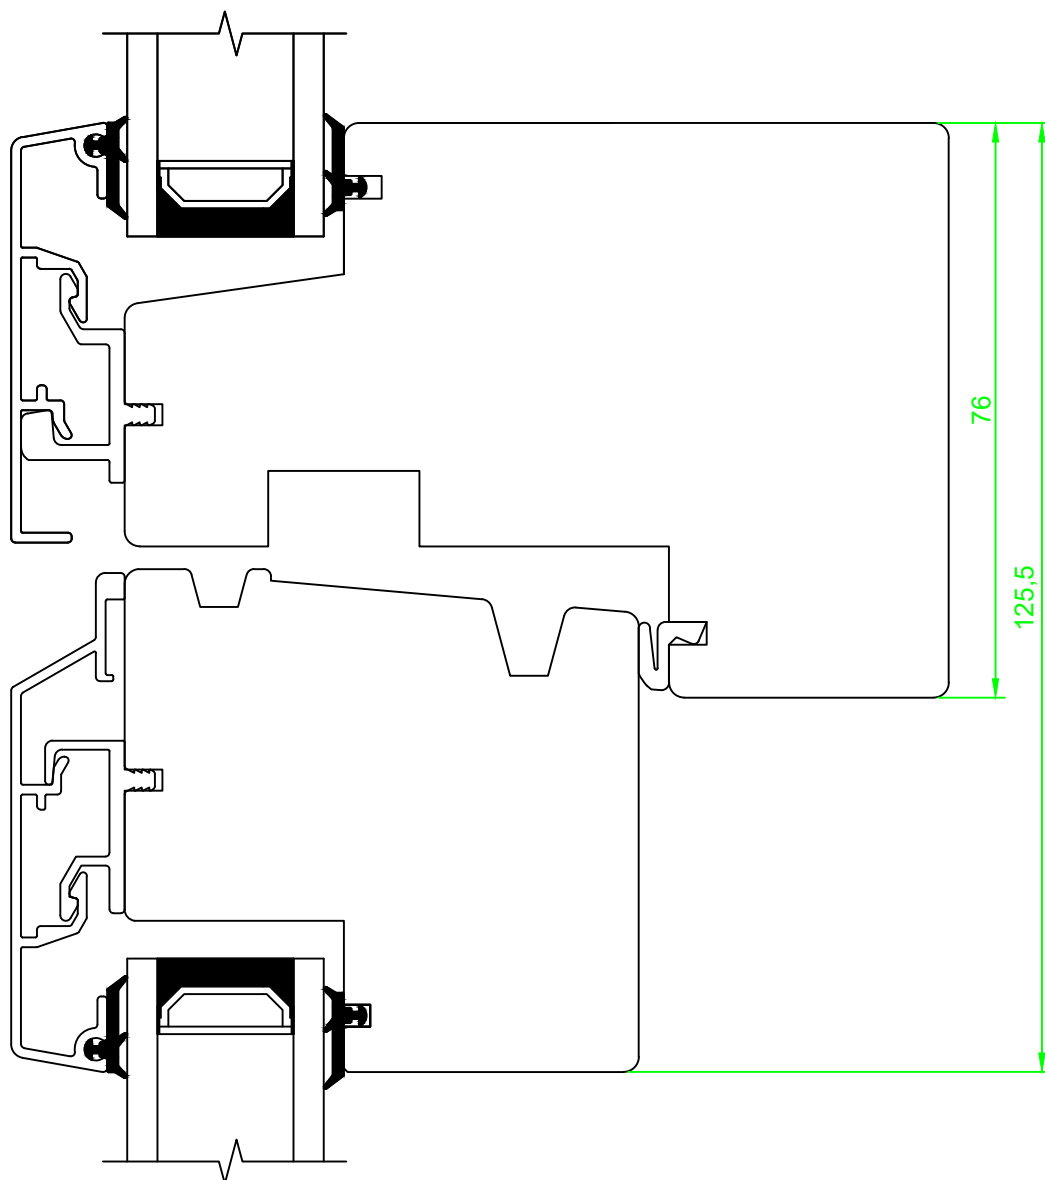

<i>Date.</i> 12.01.2016	<i>Constr./draw.</i> JA/EAO	<i>Approved.</i>	<i>Scale.</i> 1:1	<i>Review nr.</i> Rev. 6	
Fast/sidehengslet vindu i tre/aluminium 109x76 mm losholt, 68mm ramme Vertikalsnitt, design trend			<i>Material.</i>	 Nordvestvinduet AS N-8713 ALMENNINGEN Tel +47 57 85 25 80 firmapost@nordvestvinduet.no www.nordvestvinduet.no	
			<i>Replacement for:</i>		<i>Drawing nr.</i> VUA_TR_L76FO
<i>Tolerance.: NS-ISO 2768-1-middels.</i>			<i>Replaced of:</i>