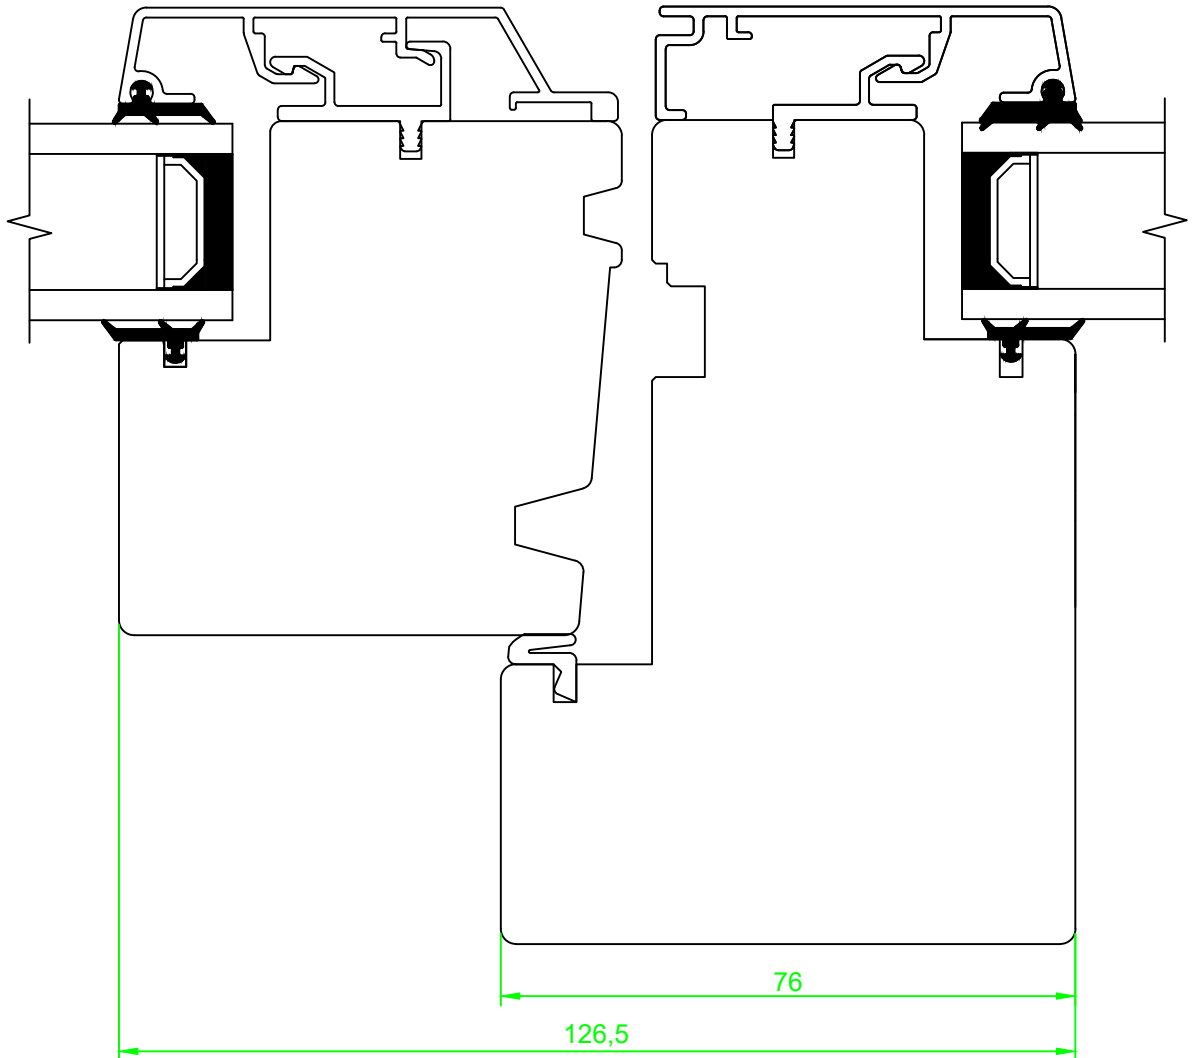

<i>Date.</i> 22.12.2015	<i>Constr./draw.</i> JA/EAO	<i>Approved.</i>	<i>Scale.</i> 1:1	<i>Review nr.</i> Rev. 6	
Fast/sidehengslet vindu i tre/aluminium 76mm post, 68mm ramme Horizontalsnitt, design trend			<i>Material.</i>	 Nordvestvinduet AS N-6713 ALMENNINGEN Tel: +47 57 85 25 80 firmapost@nordvestvinduet.no www.nordvestvinduet.no	
			<i>Replacement for:</i>		<i>Drawing nr.</i> VUA_TR_P76F
<i>Tolerance.: NS-ISO 2768-1-middels.</i>			<i>Replaced of:</i>