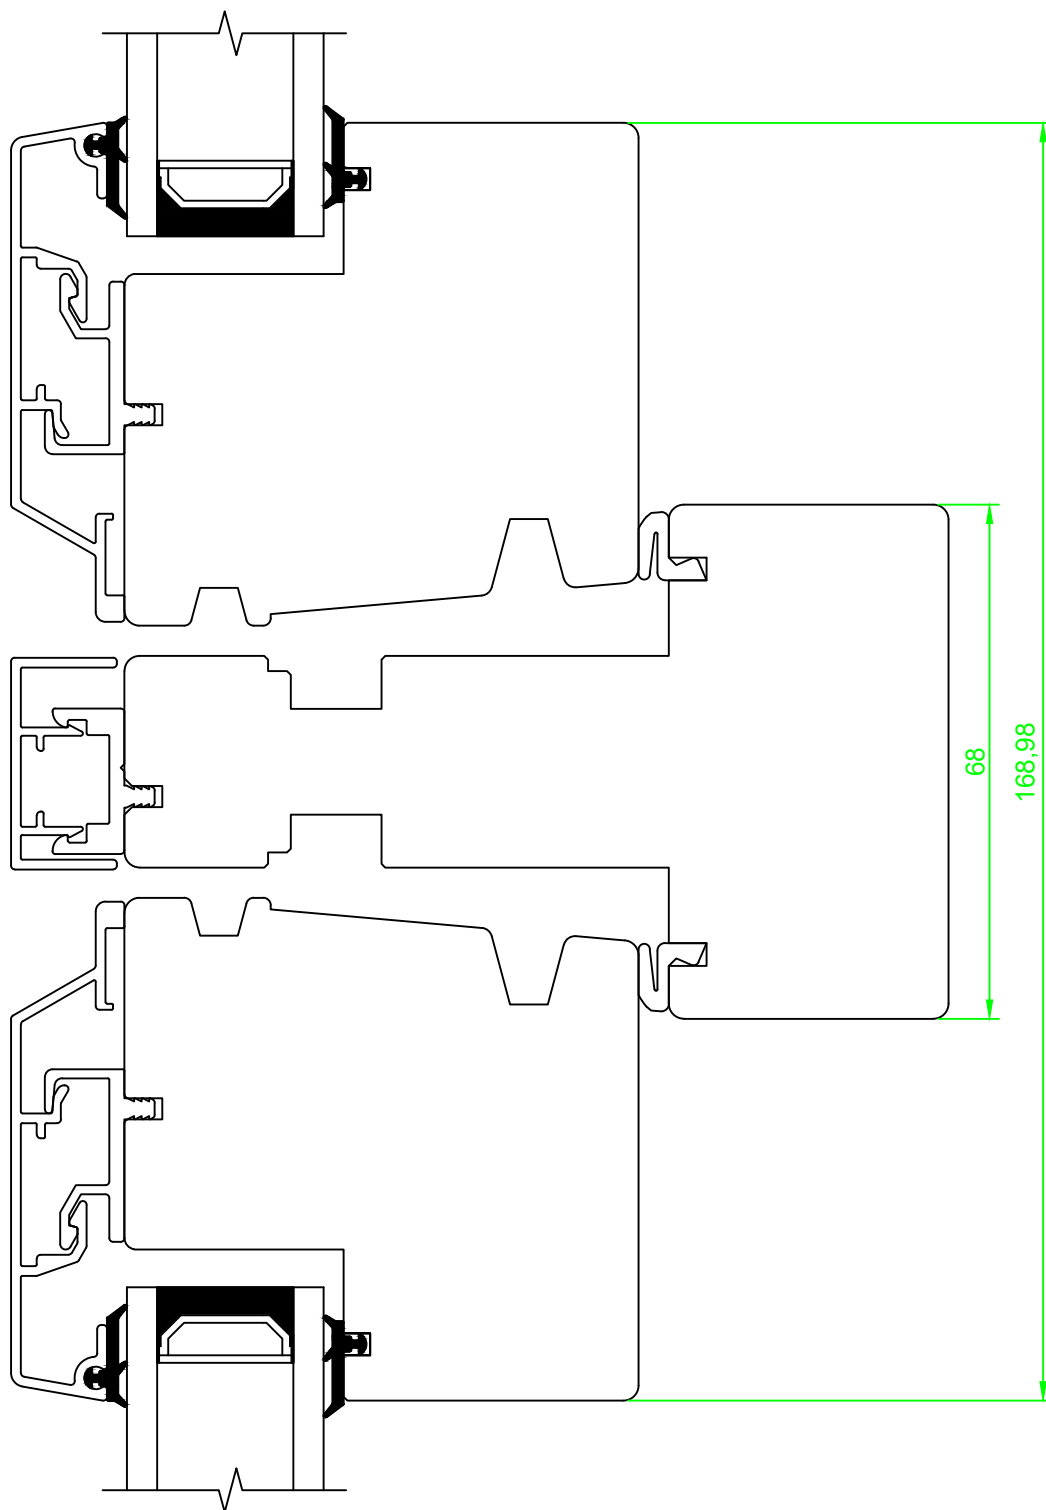

<i>Date.</i> 22.12.2015	<i>Constr./draw.</i> JA/EAO	<i>Approved.</i>	<i>Scale.</i> 1:1	<i>Review nr.</i> Rev. 6
Sidehengslet vindu i tre/aluminium 109x76 mm losholt, 68mm ramme Vertikalsnitt, design trend			<i>Material.</i>	 <small>Nordvestvinduet AS N-6713 ALMENNINGEN Tel +47 57 85 25 80 firmapost@nordvestvinduet.no www.nordvestvinduet.no</small>
			<i>Replacement for:</i>	
<i>Tolerance.: NS-ISO 2768-1-middels.</i>			<i>Replaced of:</i>	

<i>Date.</i> 12.01.2016	<i>Constr./draw.</i> JA/EAO	<i>Approved.</i>	<i>Scale.</i> 1:1	<i>Review nr.</i> Rev. 6
Fast/sidehengslet vindu i tre/aluminium 109x76 mm losholt, 68mm ramme Vertikalsnitt, design trend			<i>Material.</i>	 Nordvestvinduet AS N-8713 ALMENNINGEN Tel +47 57 85 25 80 firmapost@nordvestvinduet.no www.nordvestvinduet.no
			<i>Replacement for:</i>	
<i>Tolerance.: NS-ISO 2768-1-middels.</i>			<i>Replaced of:</i>	

<i>Date.</i> 06.06.2017	<i>Constr./draw.</i> JA/EAO	<i>Approved.</i>	<i>Scale.</i> 1:1	<i>Review nr.</i> Rev. 6
Fast/sidehengslet vindu i tre/aluminium 109x76 mm losholt, 68mm ramme Vertikalsnitt, design trend			<i>Material.</i>	 Nordvestvinduet AS N-6713 ALMENNINGEN Tel +47 57 85 25 80 firmapost@nordvestvinduet.no www.nordvestvinduet.no
			<i>Replacement for:</i>	
<i>Tolerance.:</i> NS-ISO 2768-1-middels.			<i>Replaced of:</i>	