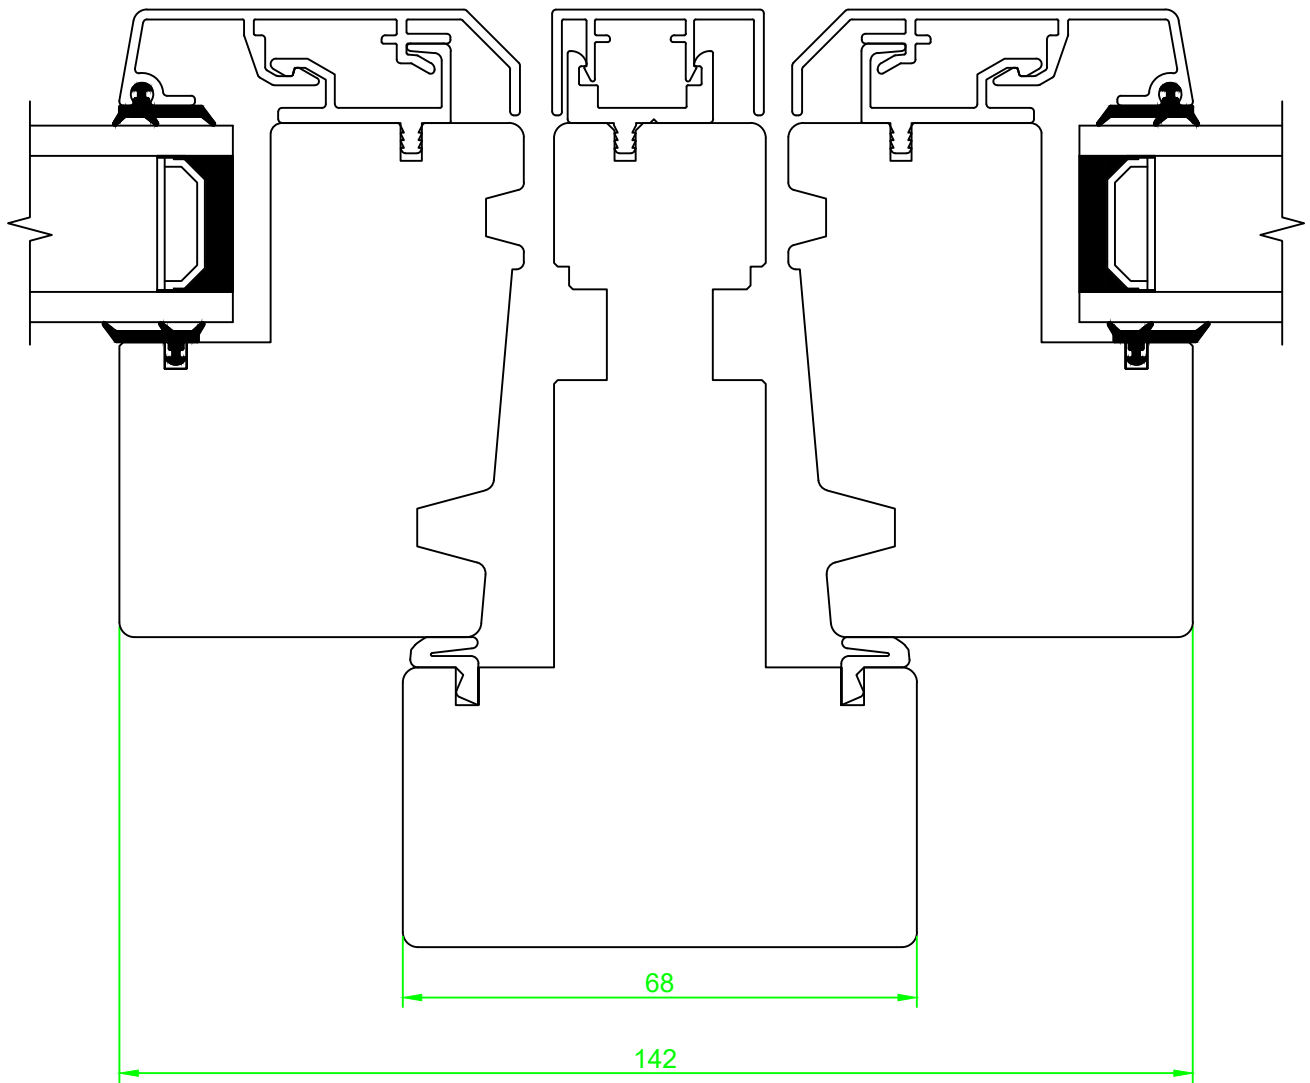

<i>Date.</i> 23.06.2014	<i>Constr./draw.</i> JA/EAO	<i>Approved.</i>	<i>Scale.</i> 1:1	<i>Review nr.</i> Rev. 2	
Sidehengsla vindu i tre/aluminium 109mm karm, 55mm ramme Vertikalsnitt bunn, design Trend			<i>Material.</i>	 <small>Nordvestvinduet AS N-6713 ALMENNINGEN Tel +47 57 85 25 80 firmapost@nordvestvinduet.no www.nordvestvinduet.no</small>	
			<i>Replacement for:</i>		<i>Drawing nr.</i>
			<i>Replaced of:</i>		VUA_TR_R55_B
<i>Tolerance.: NS-ISO 2768-1-middels.</i>					

<i>Date.</i> 23.06.2014	<i>Constr./draw.</i> JA/EAO	<i>Approved.</i>	<i>Scale.</i> 1:1	<i>Review nr.</i> Rev. 2	
Sidehengsla vindu i tre/aluminium 109mm karm, 55mm ramme Vertikalsnitt topp, design Trend			<i>Material.</i>	 <small>Nordvestvinduet AS N-6713 ALMENNINGEN Tel +47 57 85 25 80 firmapost@nordvestvinduet.no www.nordvestvinduet.no</small>	
			<i>Replacement for:</i>		<i>Drawing nr.</i>
			<i>Replaced of:</i>		VUA_TR_R55_O
<i>Tolerance.:</i> NS-ISO 2768-1-middels.					

Date. 23.06.2014	Constr./draw. JA/EAO	Approved.	Scale. 1:1	Review nr. Rev. 2
Sidehengsla vindu i tre/aluminium 109mm karm, 55mm ramme Horizontalsnitt hengsleside, design Trend			Material.	 Nordvestvinduet AS N-6713 ALMENNINGEN Tel +47 57 85 25 80 firmapost@nordvestvinduet.no www.nordvestvinduet.no
			Replacement for:	Drawing nr. VUA_TR_R55_HS
Tolerance.: NS-ISO 2768-1-middels.			Replaced of:	

<i>Date.</i> 23.06.2014	<i>Constr./draw.</i> JA/EAO	<i>Approved.</i>	<i>Scale.</i> 1:1	<i>Review nr.</i> Rev. 2	
Sidehengsla vindu i tre/aluminium 109mm karm, 55mm ramme Horizontalsnitt låssideside, design Trend			<i>Material.</i>	 Nordvestvinduet AS N-6713 ALMENNINGEN Tel +47 57 85 25 80 firmapost@nordvestvinduet.no www.nordvestvinduet.no	
			<i>Replacement for:</i>		<i>Drawing nr.</i>
			<i>Replaced of:</i>		VUA_TR_R55_LS
<i>Tolerance.:</i> NS-ISO 2768-1-middels.					