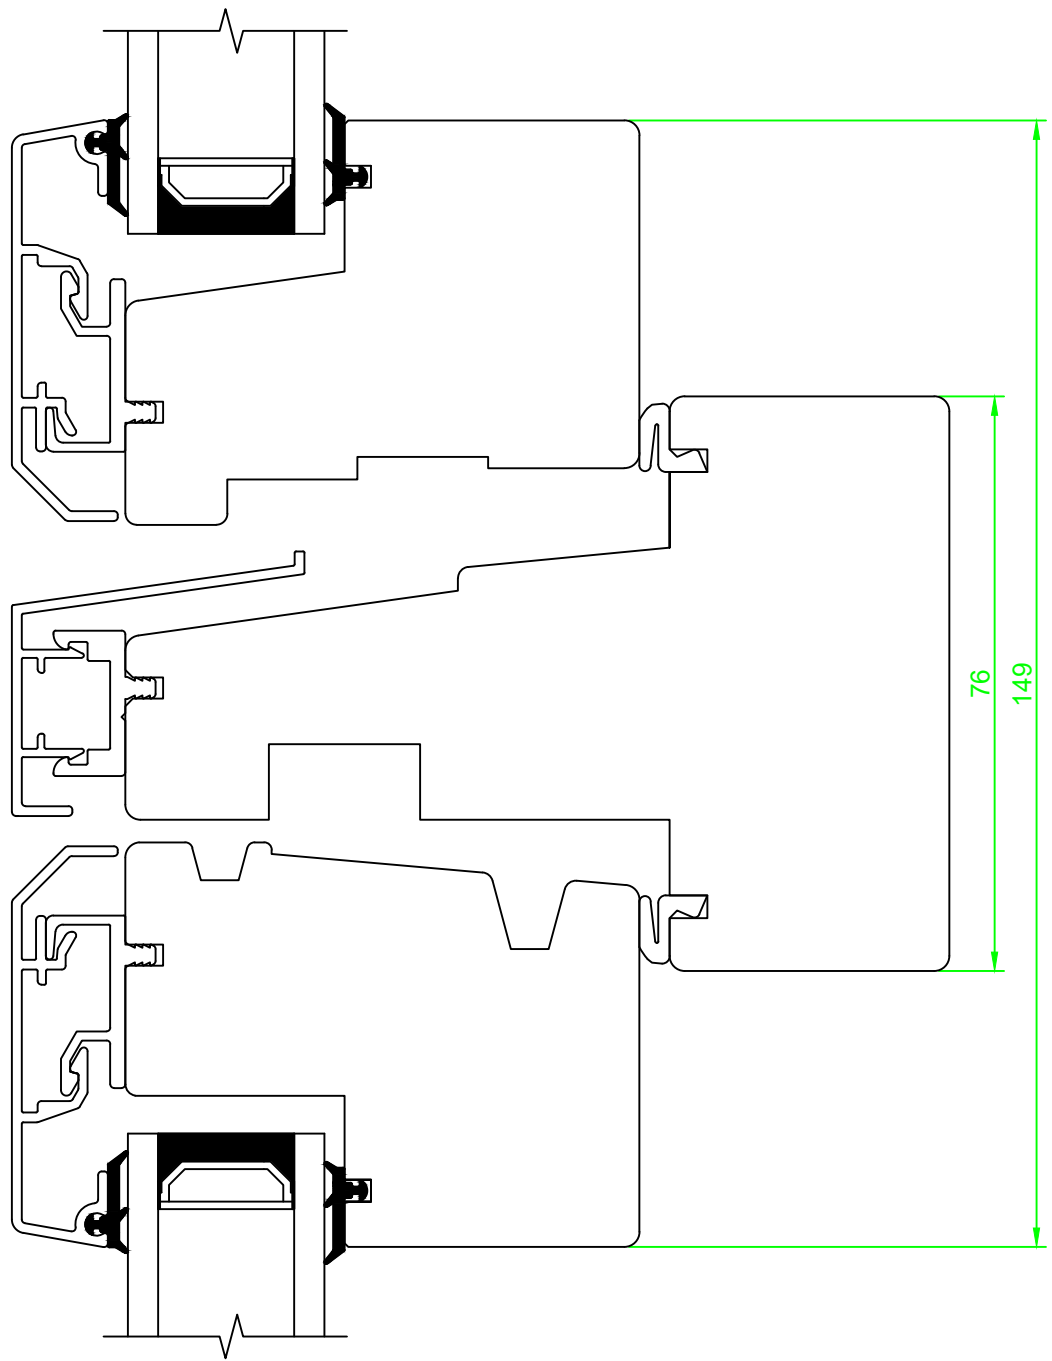

<i>Date.</i> 23.06.2014	<i>Constr./draw.</i> JA/EAO	<i>Approved.</i>	<i>Scale.</i> 1:1	<i>Review nr.</i> Rev. 2	
Sidehengsla vindu i tre/aluminium 109mm karm, 55mm ramme Vertikalsnitt topp, design Trend			<i>Material.</i>	 <small>Nordvestvinduet AS N-6713 ALMENNINGEN Tel +47 57 85 25 80 firmapost@nordvestvinduet.no www.nordvestvinduet.no</small>	
			<i>Replacement for:</i>		<i>Drawing nr.</i>
			<i>Replaced of:</i>		VUA_TR_R55_O
<i>Tolerance.:</i> NS-ISO 2768-1-middels.					

Date. 23.06.2014	Constr./draw. JA/EAO	Approved.	Scale. 1:1	Review nr. Rev. 2
Sidehengsla vindu i tre/aluminium 109mm karm, 55mm ramme Horizontalsnitt hengsleside, design Trend			Material.	 Nordvestvinduet AS N-6713 ALMENNINGEN Tel +47 57 85 25 80 firmapost@nordvestvinduet.no www.nordvestvinduet.no
			Replacement for:	Drawing nr. VUA_TR_R55_HS
Tolerance.: NS-ISO 2768-1-middels.			Replaced of:	

<i>Date.</i> 23.06.2014	<i>Constr./draw.</i> JA/EAO	<i>Approved.</i>	<i>Scale.</i> 1:1	<i>Review nr.</i> Rev. 2	
Sidehengsla vindu i tre/aluminium 109mm karm, 55mm ramme Horizontalsnitt låssideside, design Trend			<i>Material.</i>	 Nordvestvinduet AS N-6713 ALMENNINGEN Tel +47 57 85 25 80 firmapost@nordvestvinduet.no www.nordvestvinduet.no	
			<i>Replacement for:</i>		<i>Drawing nr.</i>
			<i>Replaced of:</i>		VUA_TR_R55_LS
<i>Tolerance.:</i> NS-ISO 2768-1-middels.					

Date. 23.06.2014	Constr./draw. JA/EAO	Approved.	Scale. 1:1	Review nr. Rev. 2
Sidehengsla vindu i tre/aluminium 109mm karm, 55mm ramme Horizontalsnitt post, design Trend			Material.	 <small>Nordvestvinduet AS N-6713 ALMENNINGEN Tel +47 57 85 25 80 firmapost@nordvestvinduet.no www.nordvestvinduet.no</small>
			Replacement for:	Drawing nr.
			Replaced of:	VUA_TR_R55_P68
Tolerance.: NS-ISO 2768-1-middels.				