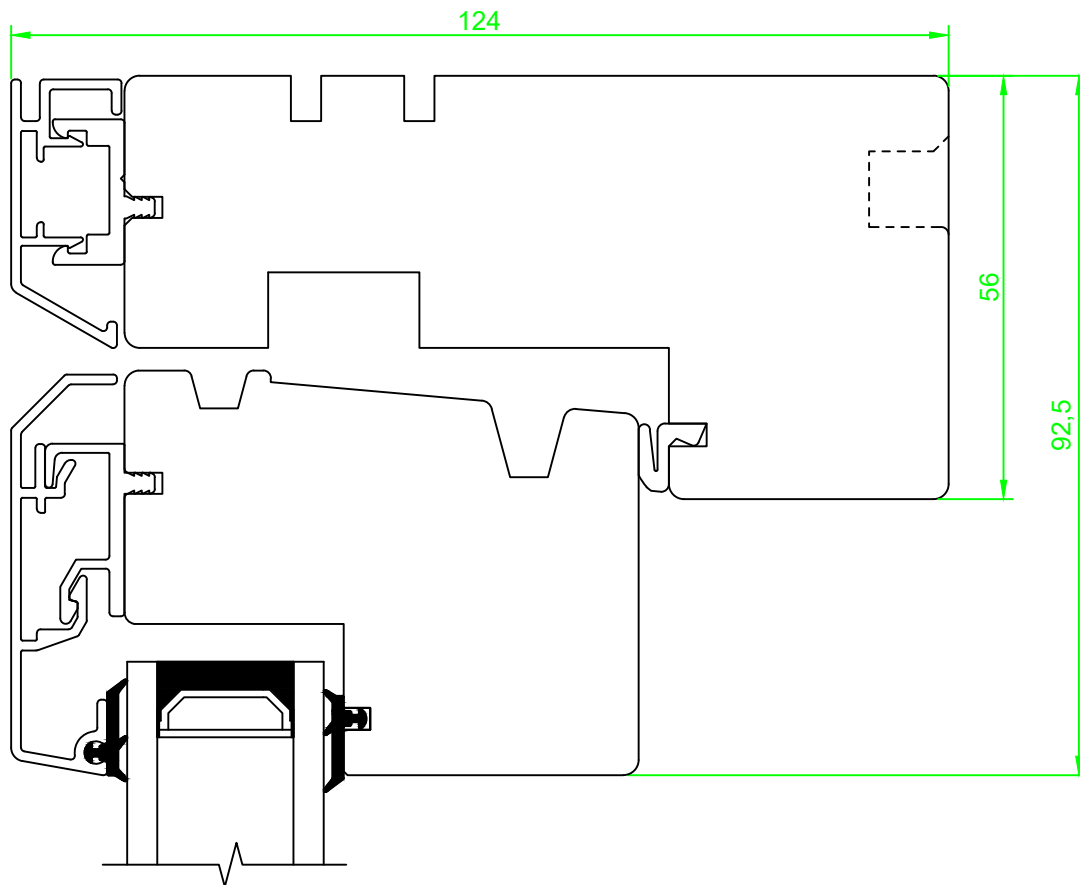

<i>Date.</i> 23.06.2014	<i>Constr./draw.</i> JA/EAO	<i>Approved.</i>	<i>Scale.</i> 1:1	<i>Review nr.</i> Rev. 2	
Sidehengsla vindu i tre/aluminium 109mm karm, 55mm ramme Vertikalsnitt bunn, design Trend			<i>Material.</i>	 <small>Nordvestvinduet AS N-6713 ALMENNINGEN Tel +47 57 85 25 80 firmapost@nordvestvinduet.no www.nordvestvinduet.no</small>	
			<i>Replacement for:</i>		<i>Drawing nr.</i>
			<i>Replaced of:</i>		VUA_TR_R55_B
<i>Tolerance.: NS-ISO 2768-1-middels.</i>					

<i>Date.</i> 23.06.2014	<i>Constr./draw.</i> JA/EAO	<i>Approved.</i>	<i>Scale.</i> 1:1	<i>Review nr.</i> Rev. 2	
Sidehengsla vindu i tre/aluminium 109mm karm, 55mm ramme Vertikalsnitt topp, design Trend			<i>Material.</i>	 <small>Nordvestvinduet AS N-6713 ALMENNINGEN Tel +47 57 85 25 80 firmapost@nordvestvinduet.no www.nordvestvinduet.no</small>	
			<i>Replacement for:</i>		<i>Drawing nr.</i>
			<i>Replaced of:</i>		VUA_TR_R55_O
<i>Tolerance.:</i> NS-ISO 2768-1-middels.					

Date. 23.06.2014	Constr./draw. JA/EAO	Approved.	Scale. 1:1	Review nr. Rev. 2
Sidehengsla vindu i tre/aluminium 109mm karm, 55mm ramme Horizontalsnitt hengsleside, design Trend			Material.	 Nordvestvinduet AS N-6713 ALMENNINGEN Tel +47 57 85 25 80 firmapost@nordvestvinduet.no www.nordvestvinduet.no
			Replacement for:	Drawing nr. VUA_TR_R55_HS
Tolerance.: NS-ISO 2768-1-middels.			Replaced of:	

<i>Date.</i> 23.06.2014	<i>Constr./draw.</i> JA/EAO	<i>Approved.</i>	<i>Scale.</i> 1:1	<i>Review nr.</i> Rev. 2	
Sidehengsla vindu i tre/aluminium 109mm karm, 55mm ramme Horizontalsnitt låssideside, design Trend			<i>Material.</i>	 Nordvestvinduet AS N-6713 ALMENNINGEN Tel +47 57 85 25 80 firmapost@nordvestvinduet.no www.nordvestvinduet.no	
			<i>Replacement for:</i>		<i>Drawing nr.</i>
			<i>Replaced of:</i>		VUA_TR_R55_LS
<i>Tolerance.:</i> NS-ISO 2768-1-middels.					