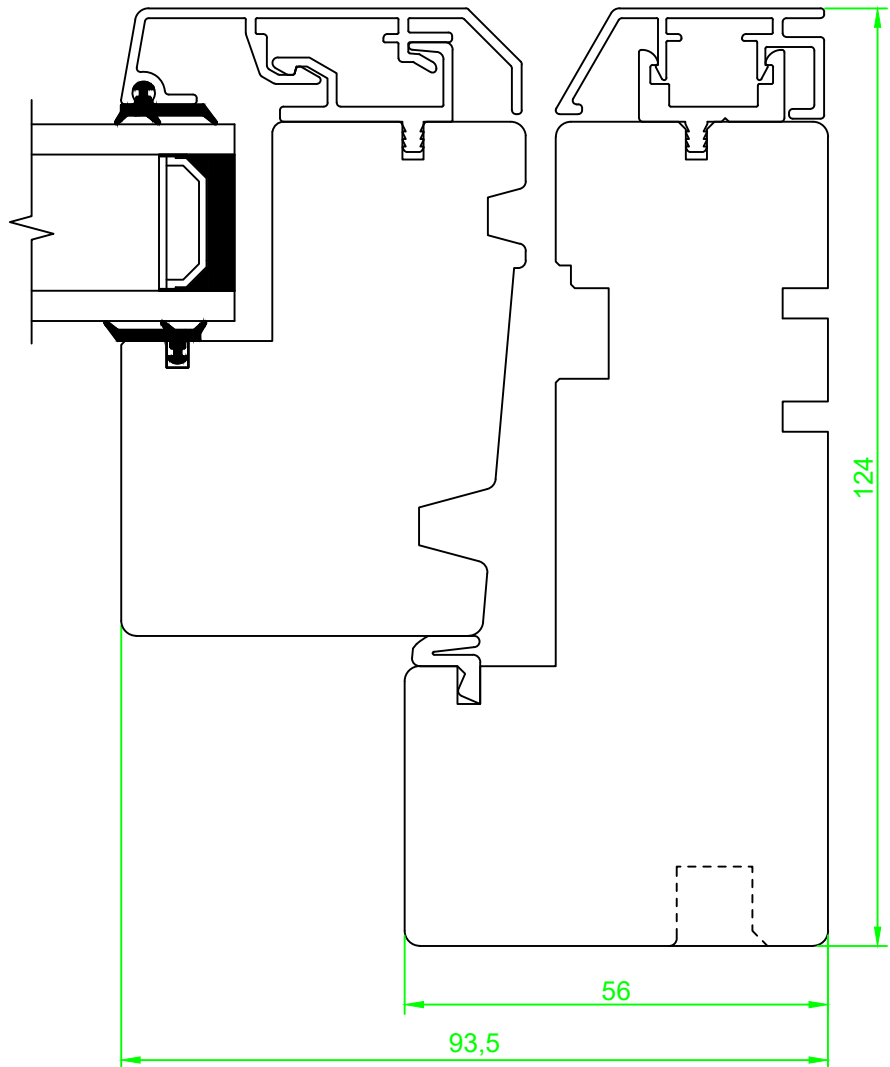

<i>Date.</i> 23.06.2014	<i>Constr./draw.</i> JA/EAO	<i>Approved.</i>	<i>Scale.</i> 1:1	<i>Review nr.</i> Rev. 2	
Sidehengsla vindu i tre/aluminium 109mm karm, 55mm ramme Vertikalsnitt bunn, design Trend			<i>Material.</i>	 <small>Nordvestvinduet AS N-6713 ALMENNINGEN Tel +47 57 85 25 80 firmapost@nordvestvinduet.no www.nordvestvinduet.no</small>	
			<i>Replacement for:</i>		<i>Drawing nr.</i>
			<i>Replaced of:</i>		VUA_TR_R55_B
<i>Tolerance.: NS-ISO 2768-1-middels.</i>					

<i>Date.</i> 23.06.2014	<i>Constr./draw.</i> JA/EAO	<i>Approved.</i>	<i>Scale.</i> 1:1	<i>Review nr.</i> Rev. 2	
Sidehengsla vindu i tre/aluminium 109mm karm, 55mm ramme Vertikalsnitt topp, design Trend			<i>Material.</i>	 <small>Nordvestvinduet AS N-6713 ALMENNINGEN Tel +47 57 85 25 80 firmapost@nordvestvinduet.no www.nordvestvinduet.no</small>	
			<i>Replacement for:</i>		<i>Drawing nr.</i>
			<i>Replaced of:</i>		VUA_TR_R55_O
<i>Tolerance.:</i> NS-ISO 2768-1-middels.					

Date. 23.06.2014	Constr./draw. JA/EAO	Approved.	Scale. 1:1	Review nr. Rev. 2
Sidehengsla vindu i tre/aluminium 109mm karm, 55mm ramme Horizontalsnitt hengsleside, design Trend			Material.	 Nordvestvinduet AS N-6713 ALMENNINGEN Tel +47 57 85 25 80 firmapost@nordvestvinduet.no www.nordvestvinduet.no
			Replacement for:	Drawing nr. VUA_TR_R55_HS
Tolerance.: NS-ISO 2768-1-middels.			Replaced of:	

<i>Date.</i> 23.06.2014	<i>Constr./draw.</i> JA/EAO	<i>Approved.</i>	<i>Scale.</i> 1:1	<i>Review nr.</i> Rev. 2	
Sidehengsla vindu i tre/aluminium 109mm karm, 55mm ramme Horizontalsnitt låssideside, design Trend			<i>Material.</i>	 Nordvestvinduet AS N-6713 ALMENNINGEN Tel +47 57 85 25 80 firmapost@nordvestvinduet.no www.nordvestvinduet.no	
			<i>Replacement for:</i>		<i>Drawing nr.</i>
			<i>Replaced of:</i>		VUA_TR_R55_LS
<i>Tolerance.:</i> NS-ISO 2768-1-middels.					