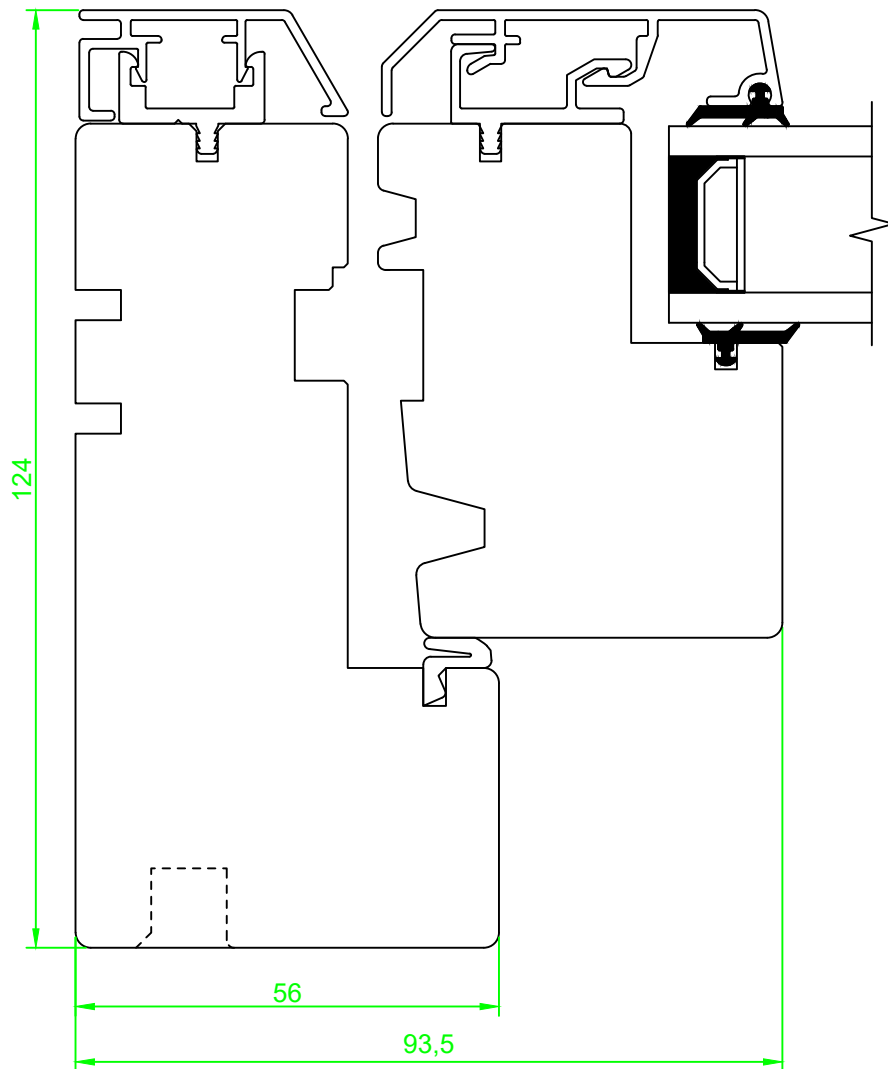

<i>Date.</i> 23.06.2014	<i>Constr./draw.</i> JA/EAO	<i>Approved.</i>	<i>Scale.</i> 1:1	<i>Review nr.</i> Rev. 2	
Sidehengsla vindu i tre/aluminium 109mm karm, 55mm ramme Vertikalsnitt bunn, design Trend			<i>Material.</i>	 <small>Nordvestvinduet AS N-6713 ALMENNINGEN Tel +47 57 85 25 80 firmapost@nordvestvinduet.no www.nordvestvinduet.no</small>	
			<i>Replacement for:</i>		<i>Drawing nr.</i>
			<i>Replaced of:</i>		VUA_TR_R55_B
<i>Tolerance.: NS-ISO 2768-1-middels.</i>					

<i>Date.</i> 23.06.2014	<i>Constr./draw.</i> JA/EAO	<i>Approved.</i>	<i>Scale.</i> 1:1	<i>Review nr.</i> Rev. 2	
Sidehengsla vindu i tre/aluminium 109mm karm, 55mm ramme Vertikalsnitt topp, design Trend			<i>Material.</i>	 <small>Nordvestvinduet AS N-6713 ALMENNINGEN Tel +47 57 85 25 80 firmapost@nordvestvinduet.no www.nordvestvinduet.no</small>	
			<i>Replacement for:</i>		<i>Drawing nr.</i>
			<i>Replaced of:</i>		VUA_TR_R55_O
<i>Tolerance.:</i> NS-ISO 2768-1-middels.					

Date. 23.06.2014	Constr./draw. JA/EAO	Approved.	Scale. 1:1	Review nr. Rev. 2
Sidehengsla vindu i tre/aluminium 109mm karm, 55mm ramme Horizontalsnitt hengsleside, design Trend			Material.	 Nordvestvinduet AS N-6713 ALMENNINGEN Tel +47 57 85 25 80 firmapost@nordvestvinduet.no www.nordvestvinduet.no
			Replacement for:	Drawing nr. VUA_TR_R55_HS
Tolerance.: NS-ISO 2768-1-middels.			Replaced of:	

<i>Date.</i> 23.06.2014	<i>Constr./draw.</i> JA/EAO	<i>Approved.</i>	<i>Scale.</i> 1:1	<i>Review nr.</i> Rev. 2	
Sidehengsla vindu i tre/aluminium 109mm karm, 55mm ramme Horizontalsnitt låssideside, design Trend			<i>Material.</i>	 Nordvestvinduet AS N-6713 ALMENNINGEN Tel +47 57 85 25 80 firmapost@nordvestvinduet.no www.nordvestvinduet.no	
			<i>Replacement for:</i>		<i>Drawing nr.</i>
			<i>Replaced of:</i>		VUA_TR_R55_LS
<i>Tolerance.:</i> NS-ISO 2768-1-middels.					