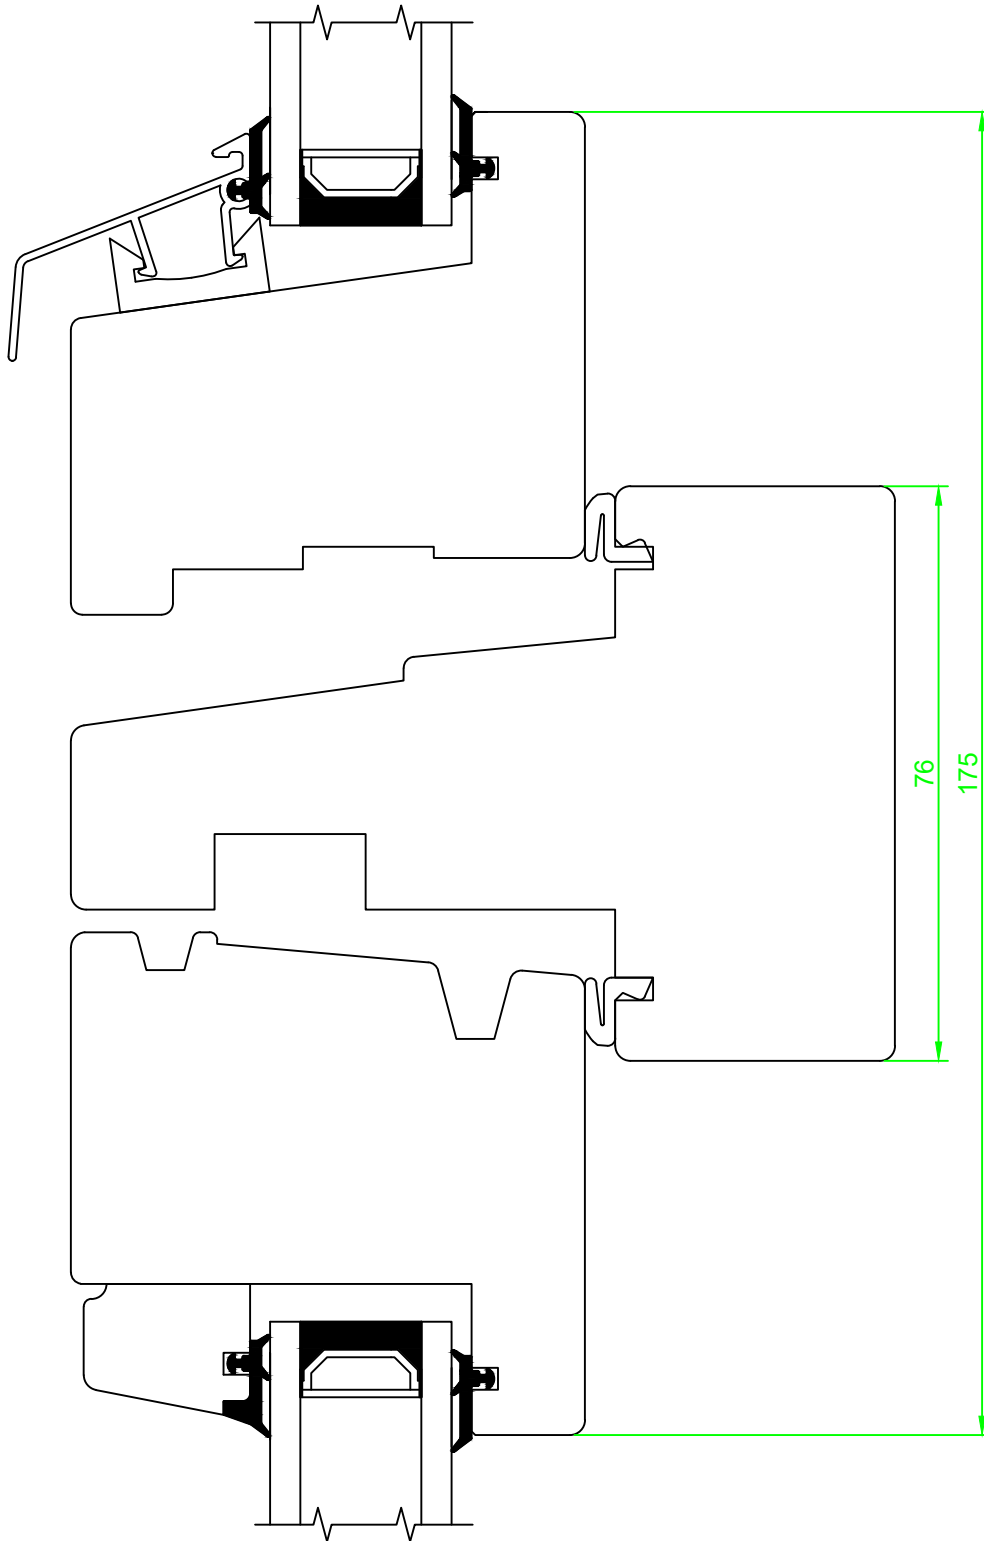

<i>Date.</i> 20.06.2014	<i>Constr./draw.</i> JA/EAO	<i>Approved.</i>	<i>Scale.</i> 1:1	<i>Review nr.</i> Rev. 2	
Sidehengslet vindu i tre 109x76 mm losholt, 68mm ramme Vertikalsnitt, design trend			<i>Material.</i>	 Nordvestvinduet AS N-5713 ALMENNINGEN Tel: +47 57 85 25 80 firmapost@nordvestvinduet.no www.nordvestvinduet.no	
			<i>Replacement for:</i>		<i>Drawing nr.</i> VU_TR_R68_L76
			<i>Tolerance.: NS-ISO 2768-1-middels.</i>	<i>Replaced of:</i>