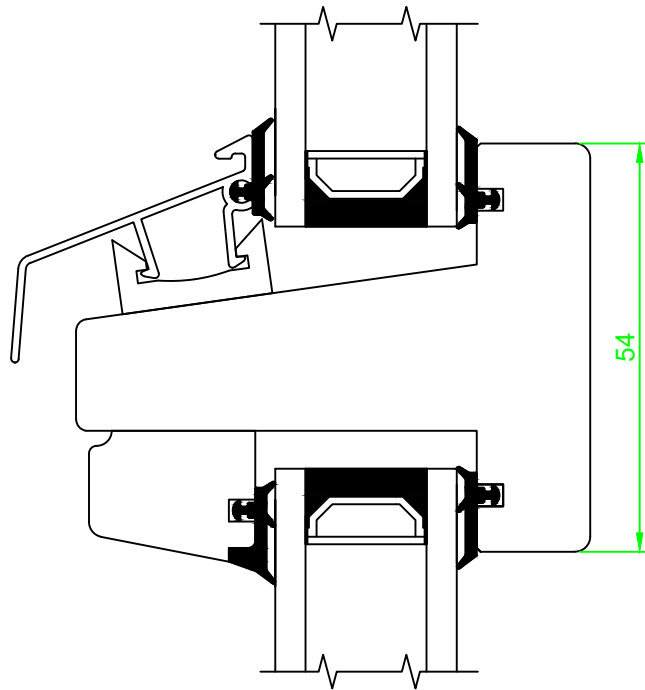

<i>Date.</i> 30.09.2010	<i>Constr./draw.</i> JA/EAO	<i>Approved.</i>	<i>Scale.</i> 1:1	<i>Review nr.</i> Rev. 2	
Sidehengslet vindu i tre Horizontal sprosse 54 mm Vertikalsnitt bunn, design trend			<i>Material.</i>	Nordvestvinduet AS N-6713 ALMIENNINGEN Tel +47 57 85 25 80 firmapost@nordvestvinduet.no www.nordvestvinduet.no	
			<i>Replacement for:</i>		<i>Drawing nr.</i>
			<i>Tolerance.: NS-ISO 2768-1-middels.</i>	<i>Replaced of:</i>	VU_TR_HS54