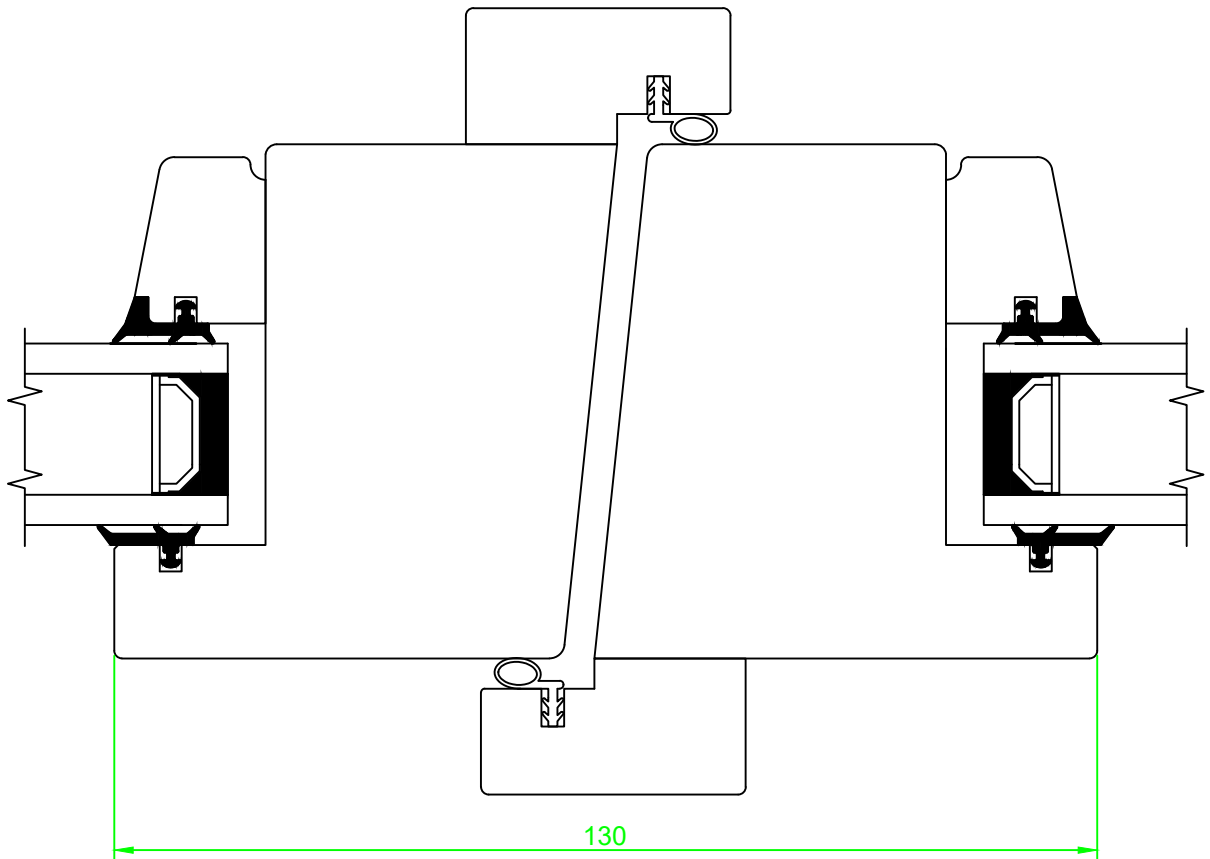

<i>Date.</i> 11.03.2009	<i>Constr./draw.</i> JA/EAO	<i>Approved.</i>	<i>Scale.</i> 1:1	<i>Review nr.</i> Rev. 2			
Sidehengslet vindu i tre 68mm ramme, tofløyet Horizontalsnitt, design trend			<i>Material.</i>	 Nordvestvinduet AS N-6713 ALMENNINGEN Tel +47 57 95 25 60 firmapost@nordvestvinduet.no www.nordvestvinduet.no			
			<i>Replacement for:</i>		<i>Drawing nr.</i> VU_TR_R68_2FL		
			<i>Tolerance.: NS-ISO 2768-1-middels.</i>			<i>Replaced of:</i>