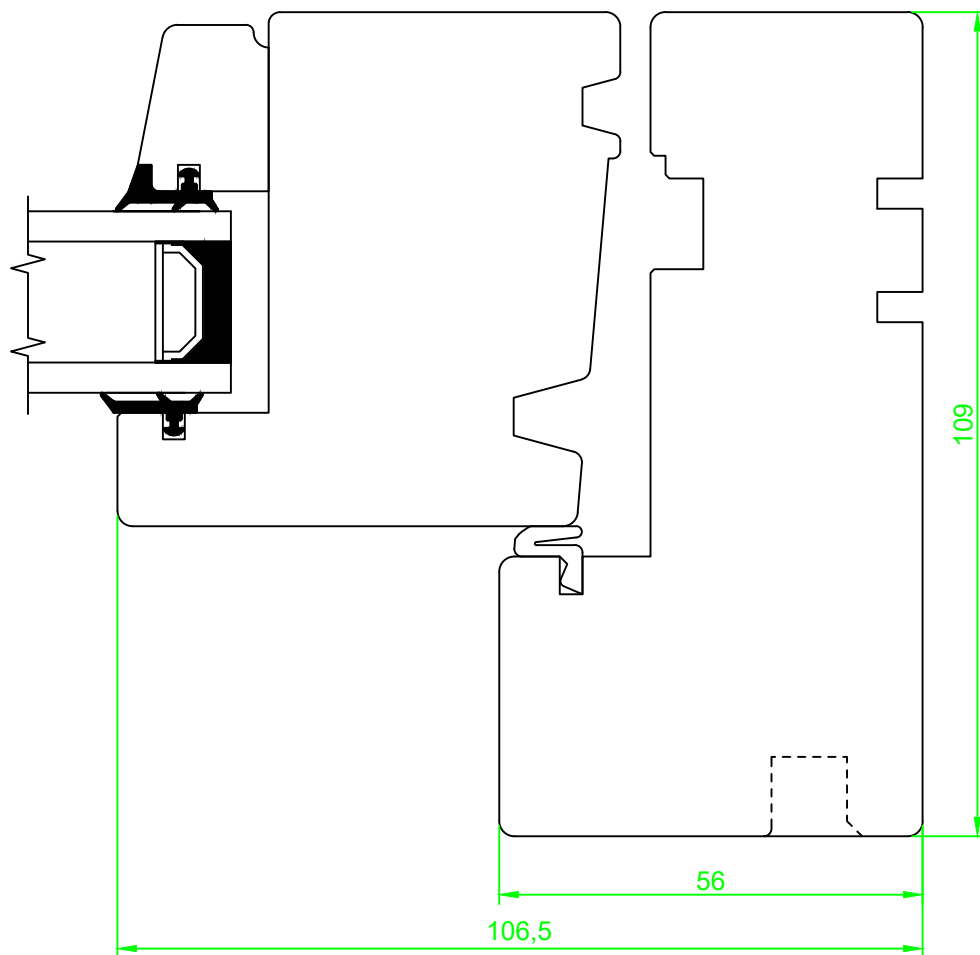

<i>Date.</i> 20.06.2014	<i>Constr./draw.</i> JA/EAO	<i>Approved.</i>	<i>Scale.</i> 1:1	<i>Review nr.</i> Rev. 2
Sidehengslet vindu i tre 109mm karm, 68mm ramme Vertikalsnitt bunn, design trend			<i>Material.</i>	 <small>Nordvestvinduet AS N-6713 ALMENNINGEN Tel +47 57 85 25 80 firmapost@nordvestvinduet.no www.nordvestvinduet.no</small>
			<i>Replacement for:</i>	
<i>Tolerance.: NS-ISO 2768-1-middels.</i>			<i>Replaced of:</i>	

<i>Date.</i> 20.06.2014	<i>Constr./draw.</i> JA/EAO	<i>Approved.</i>	<i>Scale.</i> 1:1	<i>Review nr.</i> Rev. 2
Sidehengslet vindu i tre 109mm karm, 68mm ramme Vertikalsnitt topp, design trend			<i>Material.</i>	 <small>Nordvestvinduet AS N-6713 ALMENNINGEN Tel +47 57 85 25 80 firmapost@nordvestvinduet.no www.nordvestvinduet.no</small>
			<i>Replacement for:</i>	
<i>Tolerance.:</i> NS-ISO 2768-1-middels.			<i>Replaced of:</i>	

<i>Date.</i> 20.06.2014	<i>Constr./draw.</i> JA/EAO	<i>Approved.</i>	<i>Scale.</i> 1:1	<i>Review nr.</i> Rev. 2
Sidehengslet vindu i tre 109mm karm, 68mm ramme Horizontalsnitt låsside, design trend			<i>Material.</i>	 <small>Nordvestvinduet AS N-6713 ALMENNINGEN Tel +47 57 85 25 80 firmapost@nordvestvinduet.no www.nordvestvinduet.no</small>
			<i>Replacement for:</i>	
<i>Tolerance.:</i> NS-ISO 2768-1-middels.			<i>Replaced of:</i>	