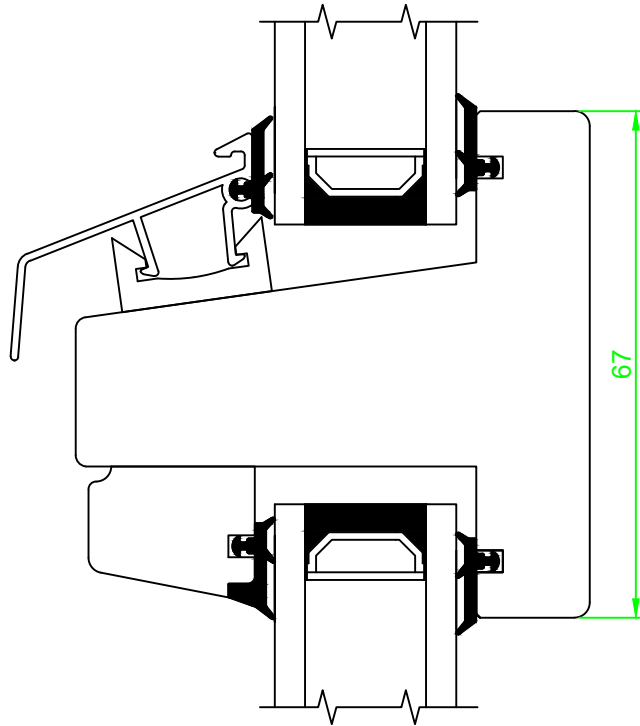

<i>Date.</i> 30.09.2010	<i>Constr./draw.</i> JA/EAO	<i>Approved.</i>	<i>Scale.</i> 1:1	<i>Review nr.</i> Rev. 2	
Sidehengslet vindu i tre Horizontal sprosse 67 mm Vertikalsnitt bunn, design trend			<i>Material.</i>	Nordvestvinduet AS N-6713 ALMENNINGEN Tel +47 57 85 25 80 firmapost@nordvestvinduet.no www.nordvestvinduet.no	
			<i>Replacement for:</i>		<i>Drawing nr.</i>
			<i>Replaced of:</i>		VU_TR_HS67
<i>Tolerance.: NS-ISO 2768-1-middels.</i>