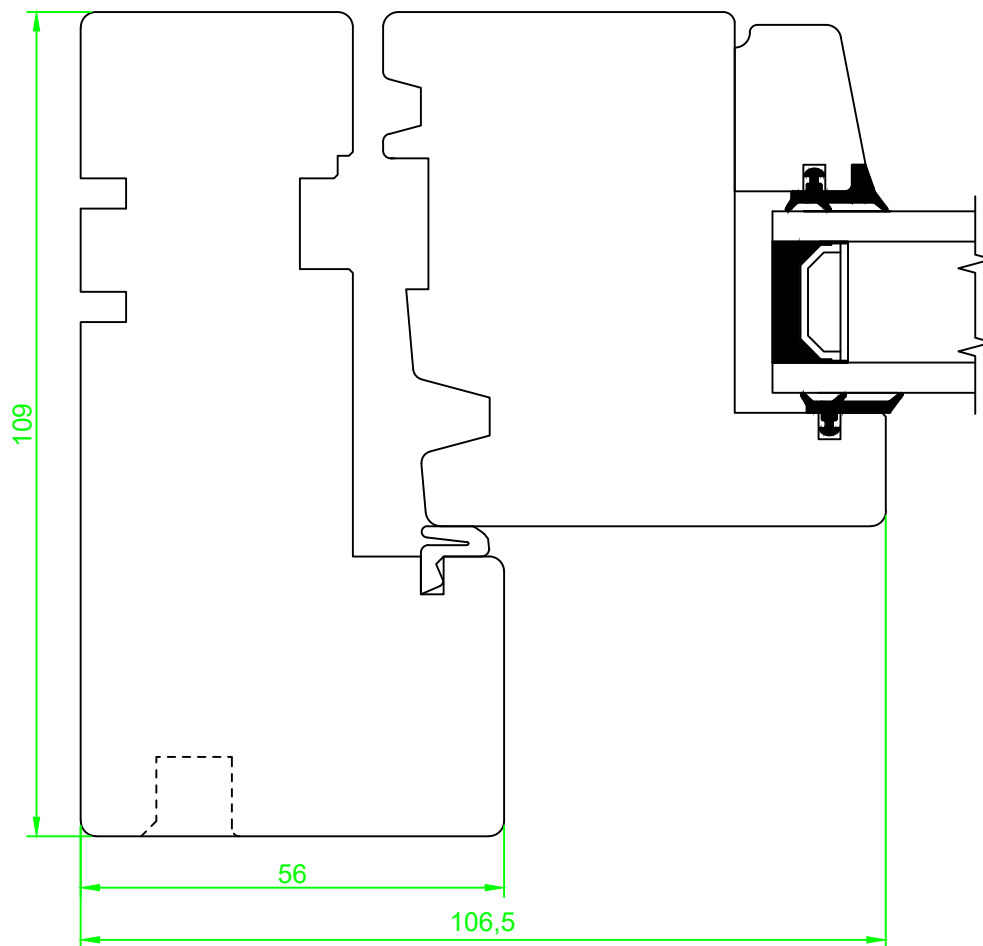

<i>Date.</i> 20.06.2014	<i>Constr./draw.</i> JA/EAO	<i>Approved.</i>	<i>Scale.</i> 1:1	<i>Review nr.</i> Rev. 2	
Sidehengslet vindu i tre 109mm karm, 68mm ramme Horisontalsnitt hengsleside, design trend			<i>Material.</i>	Nordvestvinduet AS N-6713 ALMENNINGEN Tel +47 57 85 25 80 firmapost@nordvestvinduet.no www.nordvestvinduet.no	
			<i>Replacement for:</i>		<i>Drawing nr.</i> VU_TR_R68_HS
<i>Tolerance.:</i> NS-ISO 2768-1-middels.			<i>Replaced of:</i>