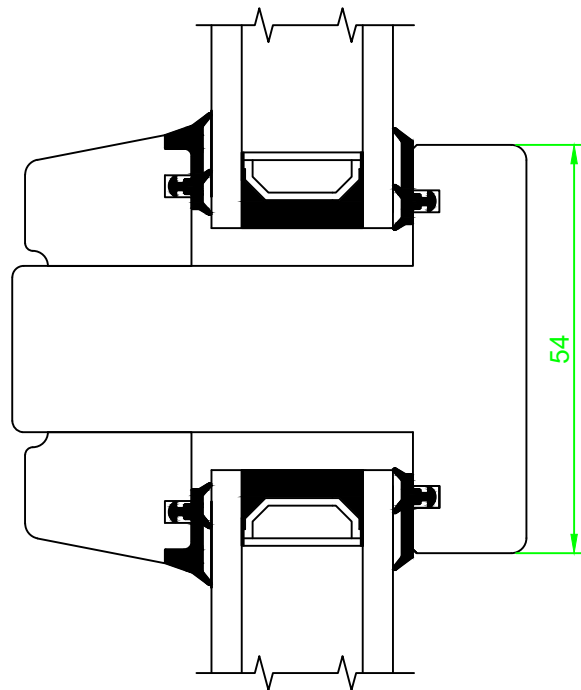

<i>Date.</i> 30.09.2010	<i>Constr./draw.</i> JA/EAO	<i>Approved.</i>	<i>Scale.</i> 1:1	<i>Review nr.</i> Rev. 2	
Sidehengslet vindu i tre Vertikal sprosse 54 mm Vertikalsnitt bunn, design trend			<i>Material.</i>	Nordvestvinduet AS N-6713 ALMENNINGEN Tel +47 57 85 25 80 firmapost@nordvestvinduet.no www.nordvestvinduet.no	
			<i>Replacement for:</i>		<i>Drawing nr.</i>
			<i>Replaced of:</i>		VU_TR_VS54
<i>Tolerance.: NS-ISO 2768-1-middels.</i>