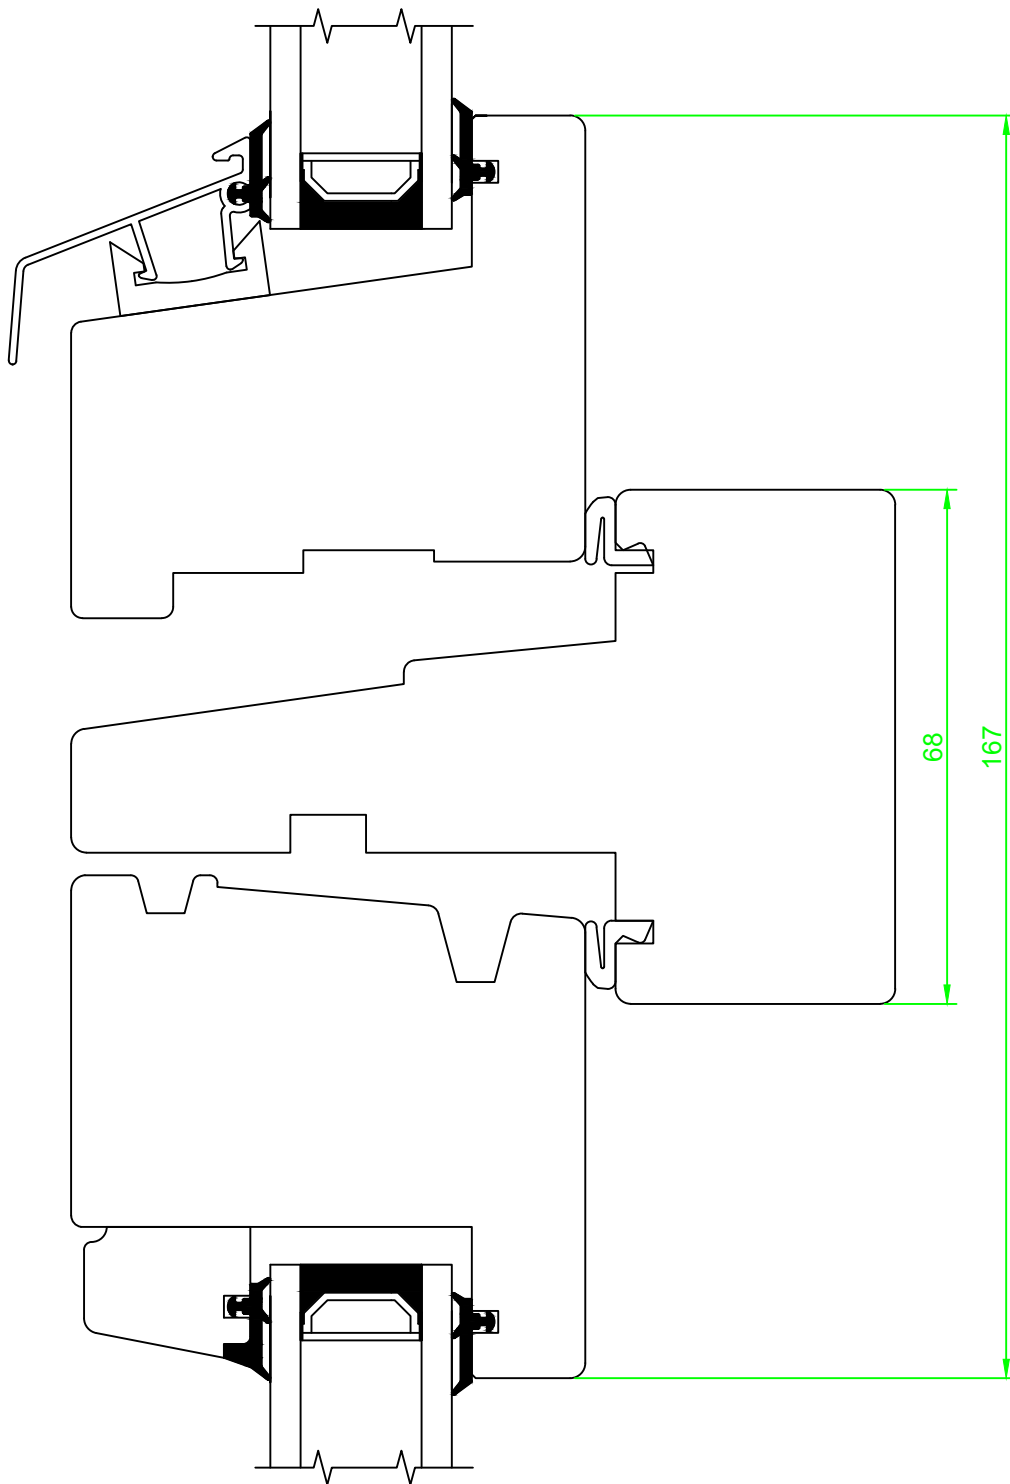

<i>Date.</i> 20.06.2014	<i>Constr./draw.</i> JA/EAO	<i>Approved.</i>	<i>Scale.</i> 1:1	<i>Review nr.</i> Rev. 2	
Sidehengslet vindu i tre 109x68 mm losholt, 68mm ramme Vertikalsnitt, design trend			<i>Material.</i>	Nordvestvinduet AS N-6713 ALMENNINGEN Tel +47 57 85 25 80 firmapost@nordvestvinduet.no www.nordvestvinduet.no	
			<i>Replacement for:</i>		<i>Drawing nr.</i> VU_TR_R68_L68
<i>Tolerance.:</i> NS-ISO 2768-1-middels.			<i>Replaced of:</i>