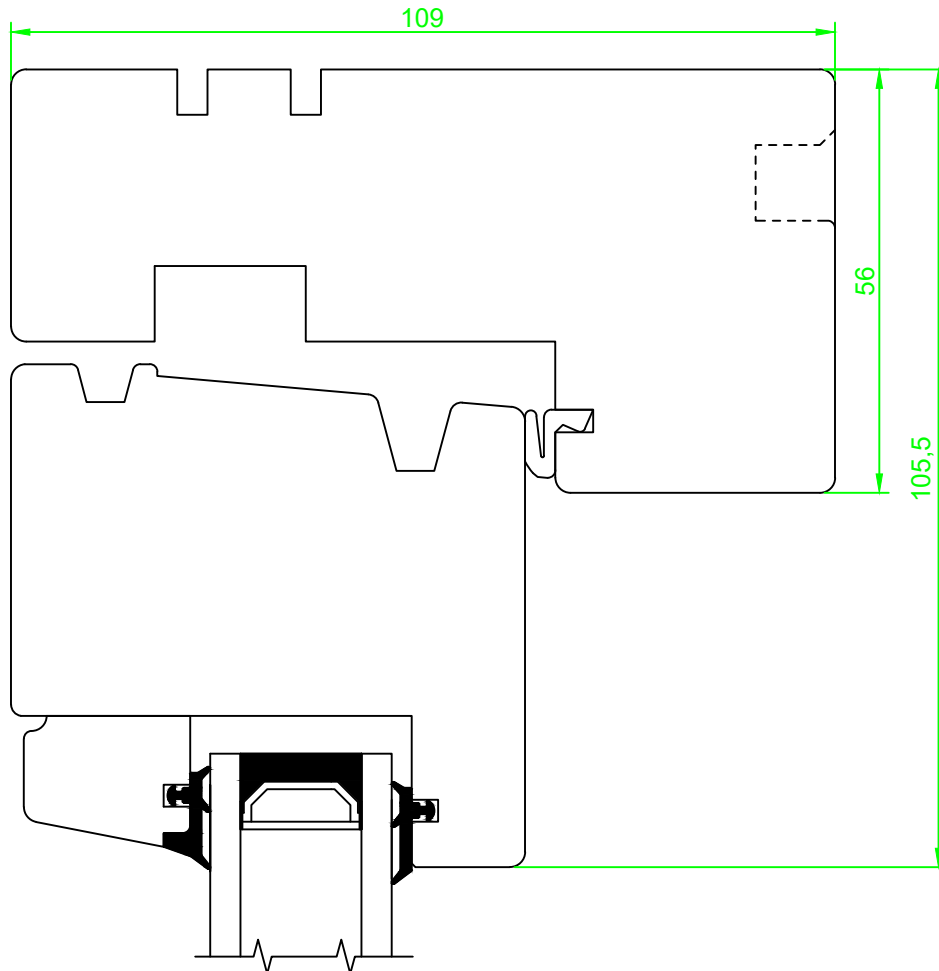

<i>Date.</i> 20.06.2014	<i>Constr./draw.</i> JA/EAO	<i>Approved.</i>	<i>Scale.</i> 1:1	<i>Review nr.</i> Rev. 2
Sidehengslet vindu i tre 109mm karm, 68mm ramme Vertikalsnitt bunn, design trend			<i>Material.</i>	 <small>Nordvestvinduet AS N-6713 ALMENNINGEN Tel +47 57 85 25 80 firmapost@nordvestvinduet.no www.nordvestvinduet.no</small>
			<i>Replacement for:</i>	
<i>Tolerance.: NS-ISO 2768-1-middels.</i>			<i>Replaced of:</i>	

<i>Date.</i> 20.06.2014	<i>Constr./draw.</i> JA/EAO	<i>Approved.</i>	<i>Scale.</i> 1:1	<i>Review nr.</i> Rev. 2
Sidehengslet vindu i tre 109mm karm, 68mm ramme Vertikalsnitt topp, design trend			<i>Material.</i>	 <small>Nordvestvinduet AS N-6713 ALMENNINGEN Tel +47 57 85 25 80 firmapost@nordvestvinduet.no www.nordvestvinduet.no</small>
			<i>Replacement for:</i>	
<i>Tolerance.:</i> NS-ISO 2768-1-middels.			<i>Replaced of:</i>	