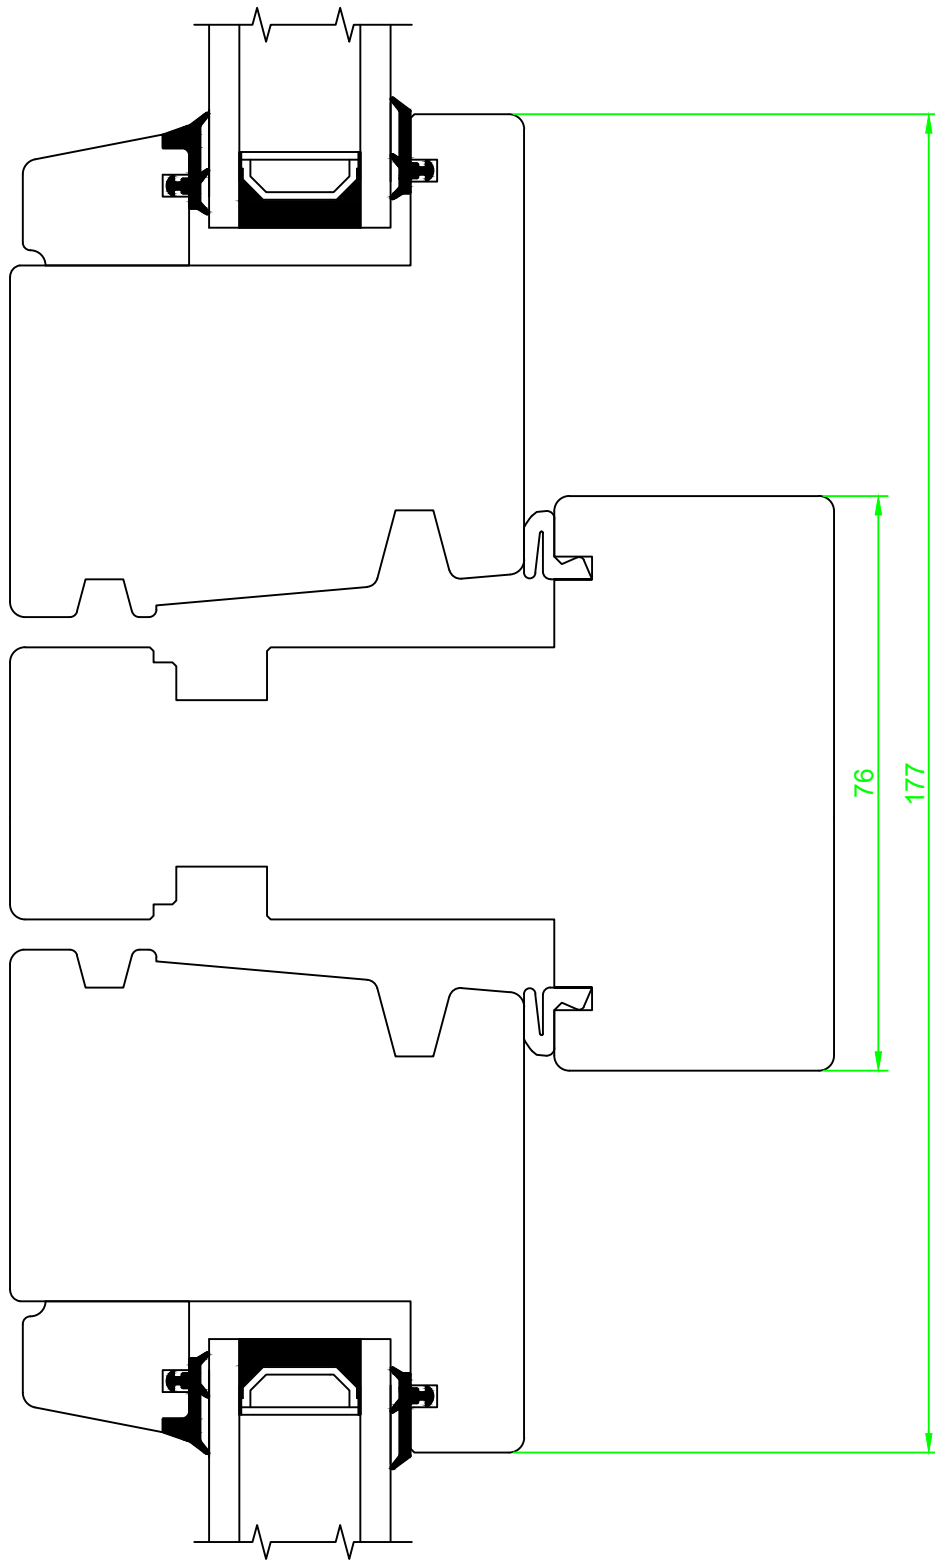

<i>Date.</i> 20.06.2014	<i>Constr./draw.</i> JA/EAO	<i>Approved.</i>	<i>Scale.</i> 1:1	<i>Review nr.</i> Rev. 2	
Sidehengslet vindu i tre 76mm post, 68mm ramme Horizontalsnitt, design trend			<i>Material.</i>	Nordvestvinduet AS N-6713 ALMENNINGEN Tel +47 57 85 25 80 firmapost@nordvestvinduet.no www.nordvestvinduet.no	
			<i>Replacement for:</i>		<i>Drawing nr.</i> VU_TR_R68_P76
<i>Tolerance.:</i> NS-ISO 2768-1-middels.			<i>Replaced of:</i>