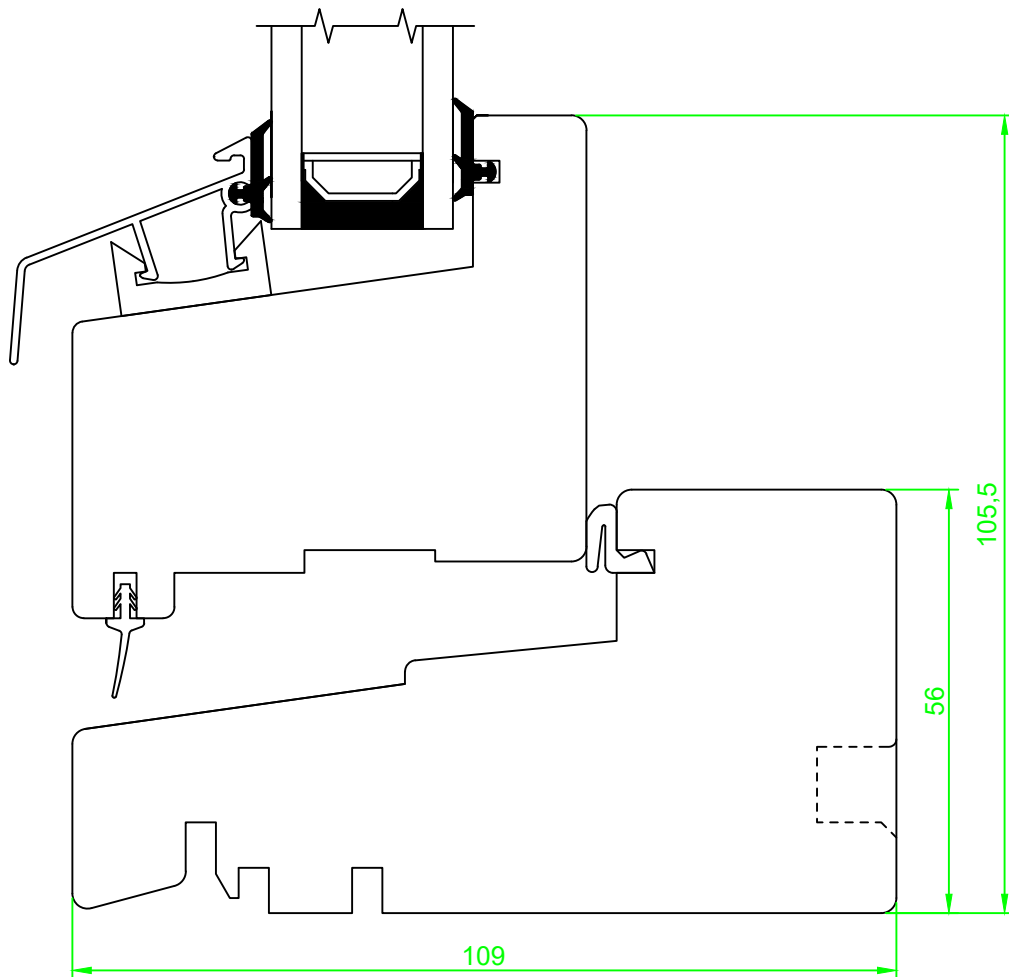

Date. 20.06.2014	Constr./draw. JA/EAO	Approved.	Scale. 1:1	Review nr. Rev. 2	
Sidehengslet vindu i tre med slepelist nede 109mm karm, 68mm ramme Vertikalsnitt bunn, design trend			Material.	Nordvestvinduet AS N-5713 ALMENNINGEN Tel +47 57 85 25 80 firmapost@nordvestvinduet.no www.nordvestvinduet.no	
			Replacement for:		Drawing nr.
			Replaced of:		VU_TR_R68SL_B
Tolerance.: NS-ISO 2768-1-middels.