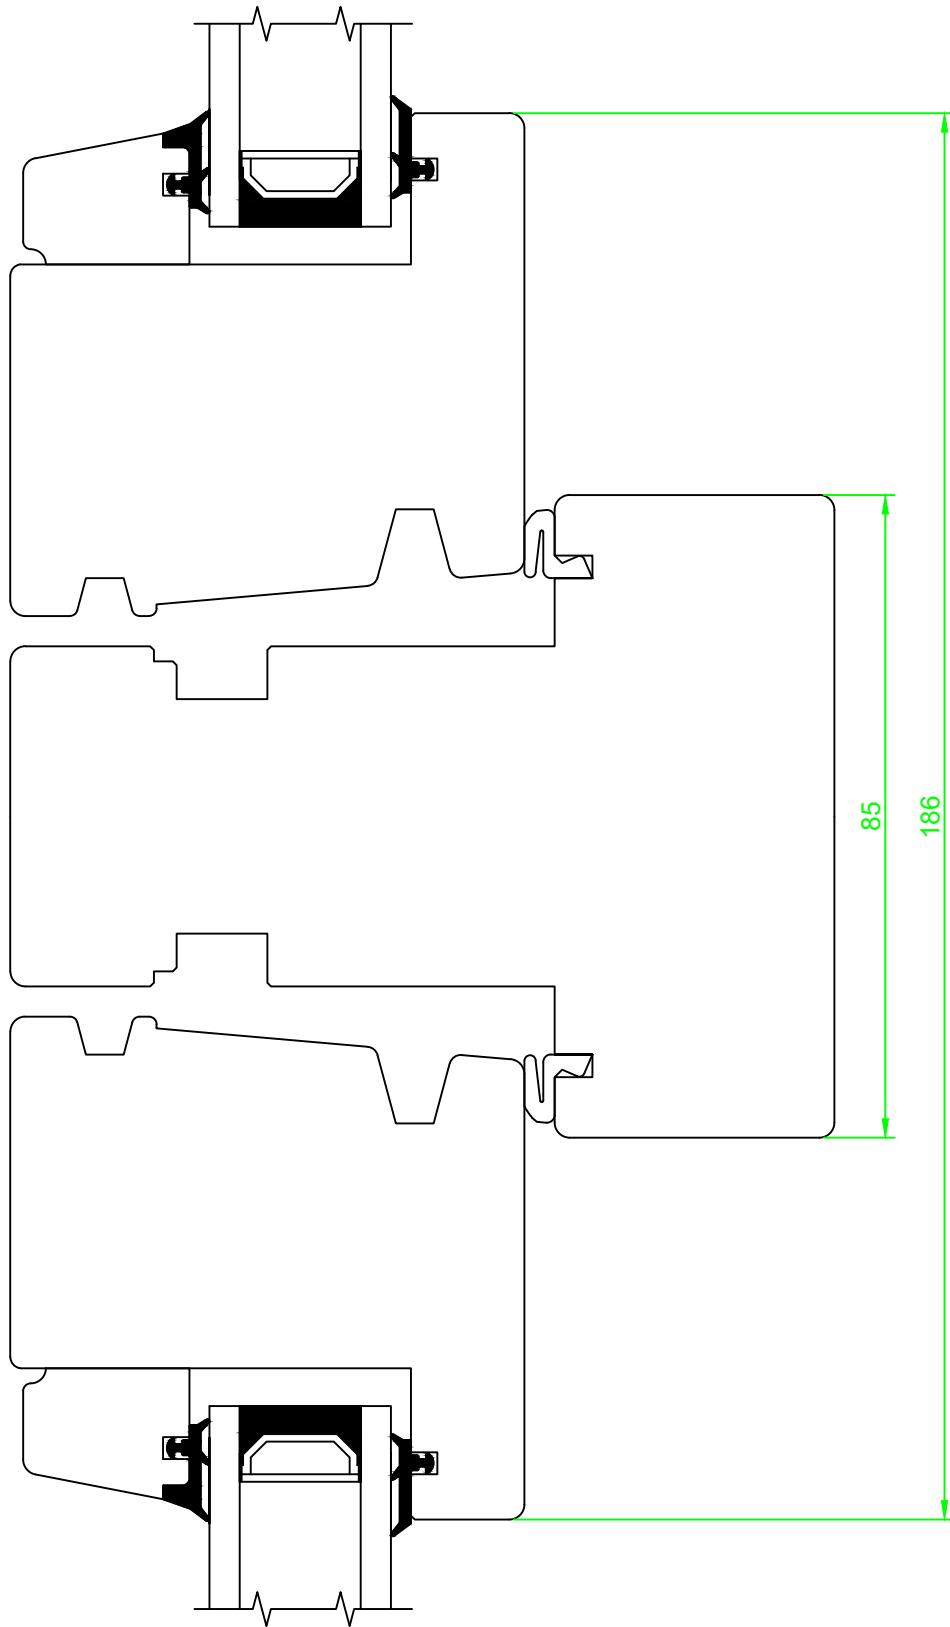

<i>Date.</i> 20.06.2014	<i>Constr./draw.</i> JA/EAO	<i>Approved.</i>	<i>Scale.</i> 1:1	<i>Review nr.</i> Rev. 2	
Sidehengslet vindu i tre 85mm post, 68mm ramme Horizontalsnitt, design trend			<i>Material.</i>	Nordvestvinduet AS N-6713 ALMENNINGEN Tel +47 57 85 25 80 firmapost@nordvestvinduet.no www.nordvestvinduet.no	
			<i>Replacement for:</i>		<i>Drawing nr.</i>
			<i>Replaced of:</i>		VU_TR_R68_P85
<i>Tolerance.:</i> NS-ISO 2768-1-middels.