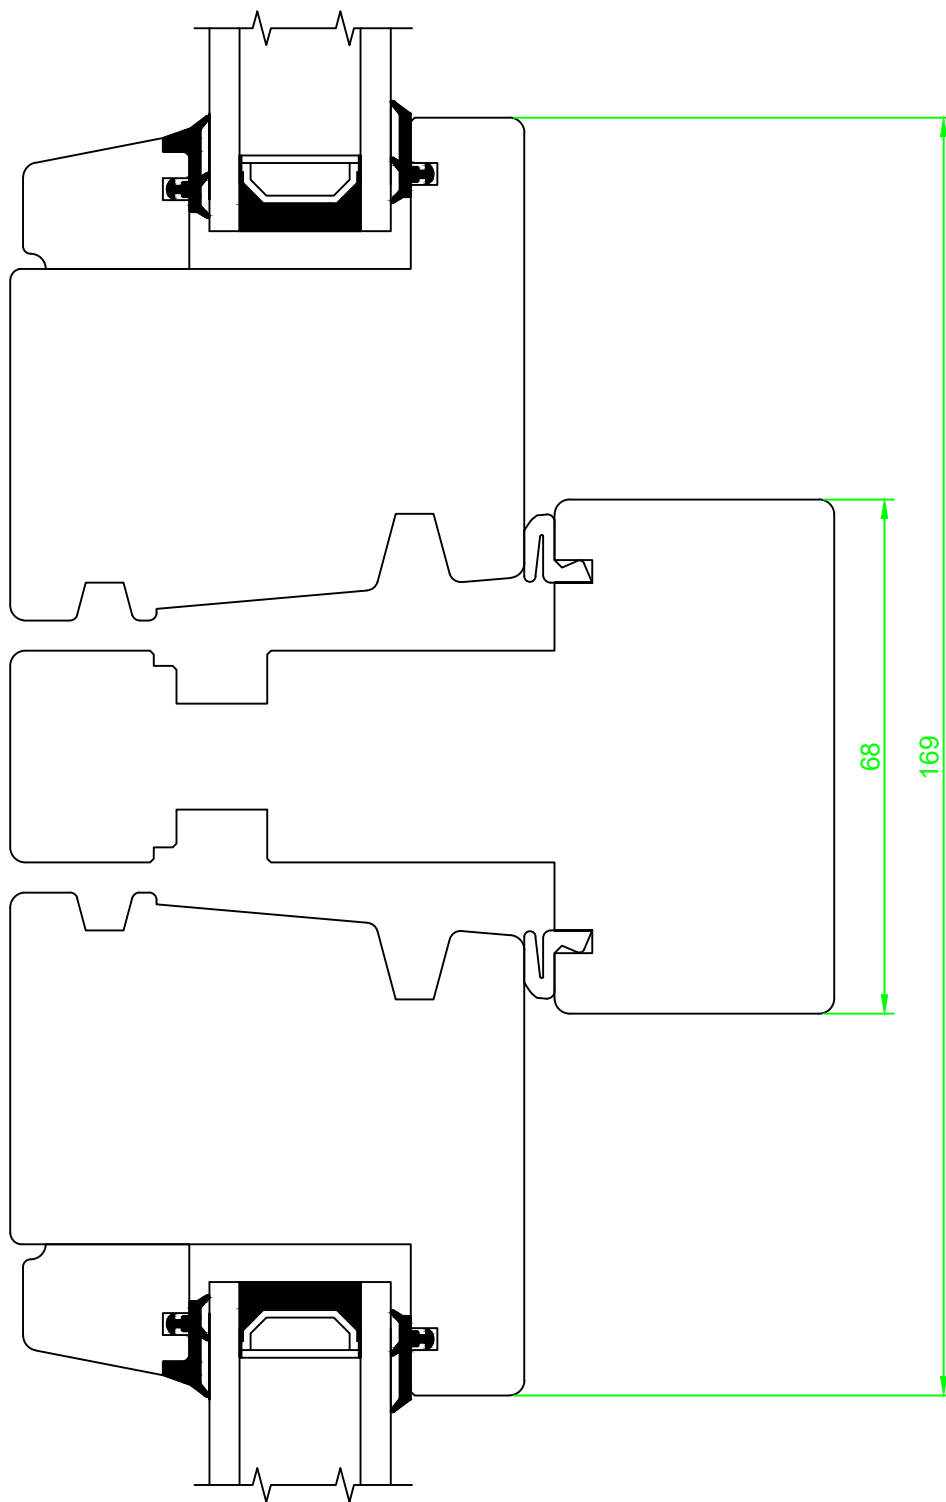

<i>Date.</i> 20.06.2014	<i>Constr./draw.</i> JA/EAO	<i>Approved.</i>	<i>Scale.</i> 1:1	<i>Review nr.</i> Rev. 2	
Sidehengslet vindu i tre 68mm post, 68mm ramme Horizontalsnitt, design trend			<i>Material.</i>	Nordvestvinduet AS N-6713 ALMENNINGEN Tel +47 57 85 25 80 firmapost@nordvestvinduet.no www.nordvestvinduet.no	
			<i>Replacement for:</i>		<i>Drawing nr.</i> VU_TR_R68_P68
<i>Tolerance.:</i> NS-ISO 2768-1-middels.			<i>Replaced of:</i>