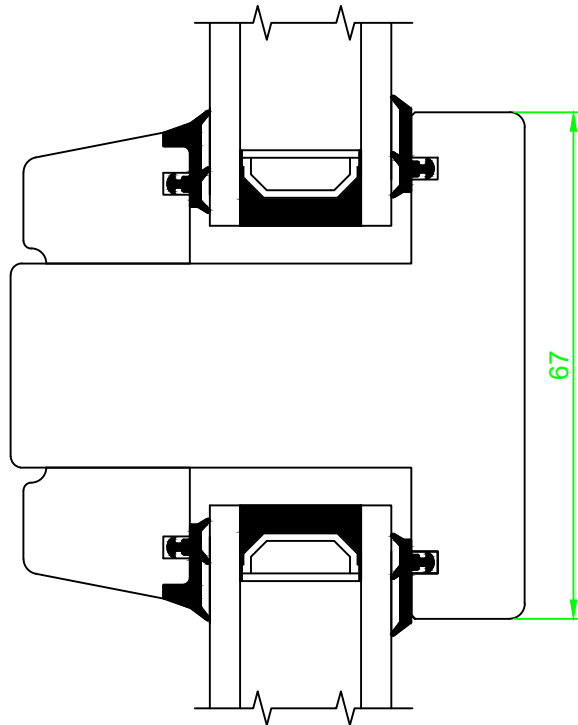

<i>Date.</i> 30.09.2010	<i>Constr./draw.</i> JA/EAO	<i>Approved.</i>	<i>Scale.</i> 1:1	<i>Review nr.</i> Rev. 2	
Sidehengslet vindu i tre Vertikal sprosse 67 mm Vertikalsnitt bunn, design trend			<i>Material.</i>	Nordvestvinduet AS N-5713 ALMIENNINGEN Tel +47 57 85 25 80 firmapost@nordvestvinduet.no www.nordvestvinduet.no	
			<i>Replacement for:</i>		<i>Drawing nr.</i> VU_TR_VS67
<i>Tolerance.: NS-ISO 2768-1-middels.</i>			<i>Replaced of:</i>