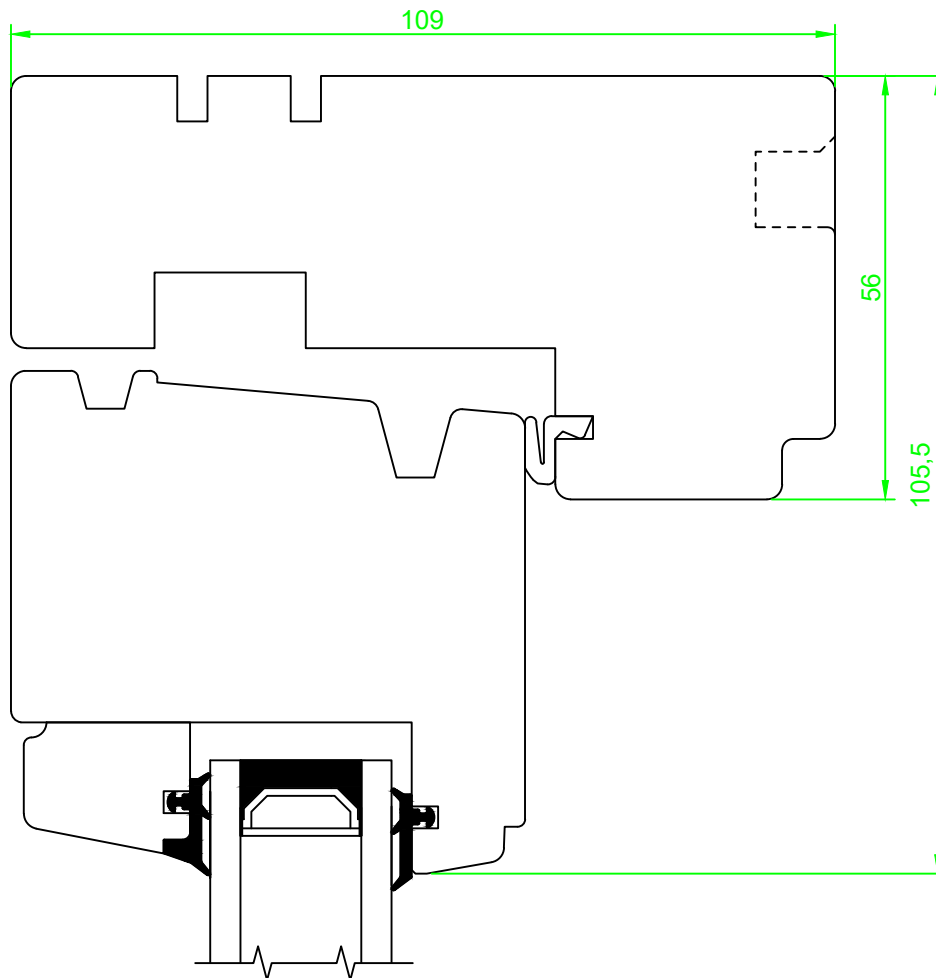

Date. 20.06.2014	Constr./draw. JA/EAO	Approved.	Scale. 1:1	Review nr. Rev. 2
Sidehengslet vindu i tre 109mm karm, 68mm ramme Vertikalsnitt bunn, design trend			Material.	 <small>Nordvestvinduet AS N-6713 ALMENNINGEN Tel +47 57 85 25 80 firmapost@nordvestvinduet.no www.nordvestvinduet.no</small>
			Replacement for:	
			Tolerance.: NS-ISO 2768-1-middels.	

<i>Date.</i> 20.06.2014	<i>Constr./draw.</i> JA/EAO	<i>Approved.</i>	<i>Scale.</i> 1:1	<i>Review nr.</i> Rev. 2	
Sidehengslet vindu i tre 109mm karm, 68mm ramme Vertikalsnitt topp, design trend			<i>Material.</i>	 <small>Nordvestvinduet AS N-6713 ALMENNINGEN Tel +47 57 85 25 80 firmapost@nordvestvinduet.no www.nordvestvinduet.no</small>	
			<i>Replacement for:</i>		<i>Drawing nr.</i>
			<i>Replaced of:</i>		VU_ST_R68_O
<i>Tolerance.:</i> NS-ISO 2768-1-middels.					

<i>Date.</i> 20.06.2014	<i>Constr./draw.</i> JA/EAO	<i>Approved.</i>	<i>Scale.</i> 1:1	<i>Review nr.</i> Rev. 2
Sidehengslet vindu i tre 109mm karm, 68mm ramme Horizontalsnitt låsside, design trend			<i>Material.</i>	 <small>Nordvestvinduet AS N-6713 ALMENNINGEN Tel +47 57 85 25 80 firmapost@nordvestvinduet.no www.nordvestvinduet.no</small>
			<i>Replacement for:</i>	
			<i>Tolerance.: NS-ISO 2768-1-middels.</i>	