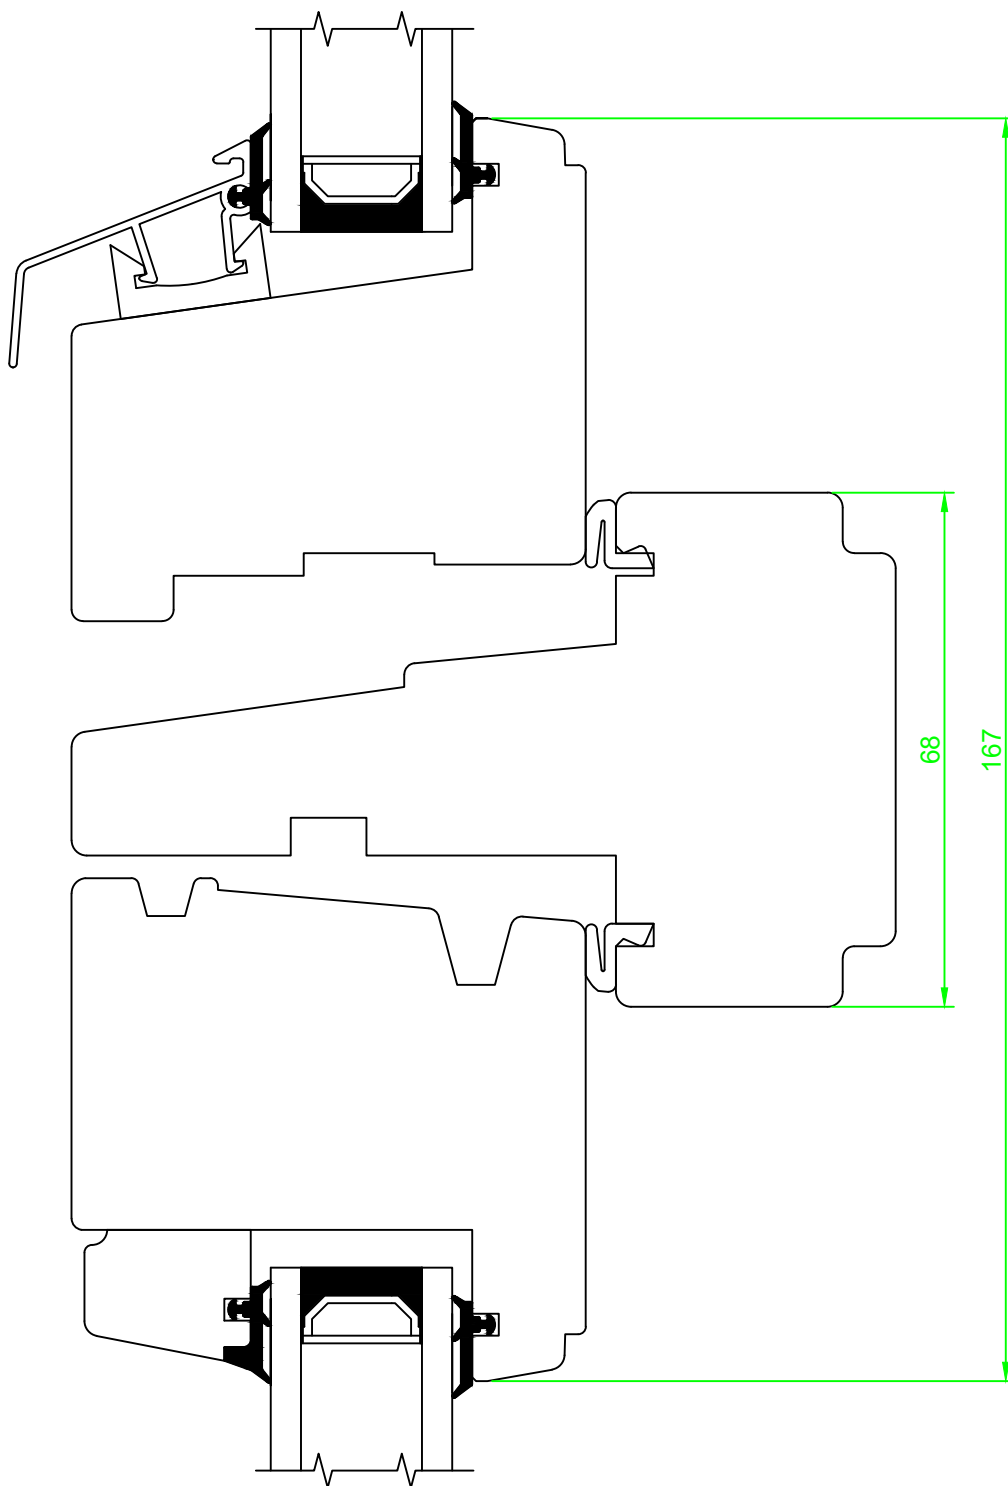

<i>Date.</i> 20.06.2014	<i>Constr./draw.</i> JA/EAO	<i>Approved.</i>	<i>Scale.</i> 1:1	<i>Review nr.</i> Rev. 2	
Sidehengslet vindu i tre 109x68 mm losholt, 68mm ramme Vertikalsnitt, design trend			<i>Material.</i>	Nordvestvinduet AS N-6713 ALMENNINGEN Tel +47 57 85 25 80 firmepost@nordvestvinduet.no www.nordvestvinduet.no	
			<i>Replacement for:</i>		<i>Drawing nr.</i> VU_ST_R68_L68
<i>Tolerance.: NS-ISO 2768-1-middels.</i>			<i>Replaced of:</i>