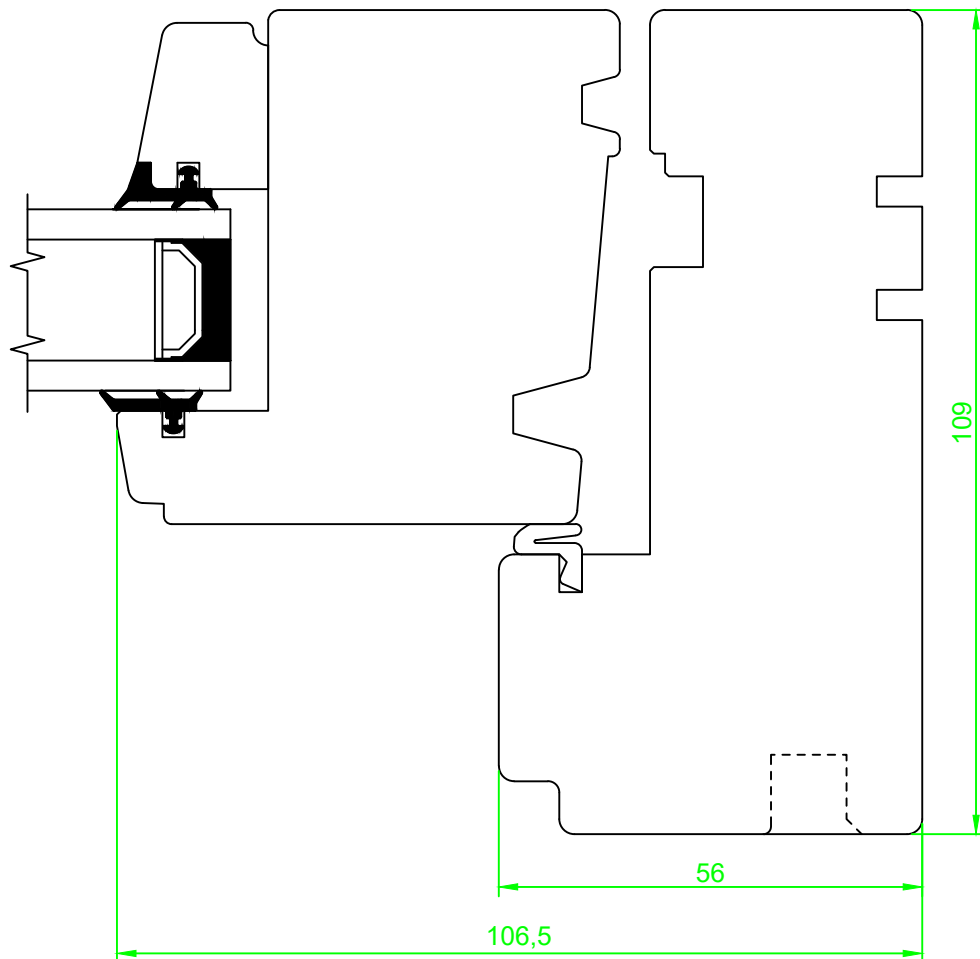

Date. 20.06.2014	Constr./draw. JA/EAO	Approved.	Scale. 1:1	Review nr. Rev. 2
Sidehengslet vindu i tre 109mm karm, 68mm ramme Vertikalsnitt bunn, design trend			Material.	 <small>Nordvestvinduet AS N-6713 ALMENNINGEN Tel +47 57 85 25 80 firmapost@nordvestvinduet.no www.nordvestvinduet.no</small>
			Replacement for:	
			Tolerance.: NS-ISO 2768-1-middels.	

<i>Date.</i> 20.06.2014	<i>Constr./draw.</i> JA/EAO	<i>Approved.</i>	<i>Scale.</i> 1:1	<i>Review nr.</i> Rev. 2	
Sidehengslet vindu i tre 109mm karm, 68mm ramme Vertikalsnitt topp, design trend			<i>Material.</i>	 <small>Nordvestvinduet AS N-6713 ALMENNINGEN Tel +47 57 85 25 80 firmapost@nordvestvinduet.no www.nordvestvinduet.no</small>	
			<i>Replacement for:</i>		<i>Drawing nr.</i>
			<i>Replaced of:</i>		VU_ST_R68_O
<i>Tolerance.:</i> NS-ISO 2768-1-middels.					

<i>Date.</i> 20.06.2014	<i>Constr./draw.</i> JA/EAO	<i>Approved.</i>	<i>Scale.</i> 1:1	<i>Review nr.</i> Rev. 2
Sidehengslet vindu i tre 109mm karm, 68mm ramme Horizontalsnitt låsside, design trend			<i>Material.</i>	 <small>Nordvestvinduet AS N-6713 ALMENNINGEN Tel +47 57 85 25 80 firmapost@nordvestvinduet.no www.nordvestvinduet.no</small>
			<i>Replacement for:</i>	
			<i>Tolerance.: NS-ISO 2768-1-middels.</i>	