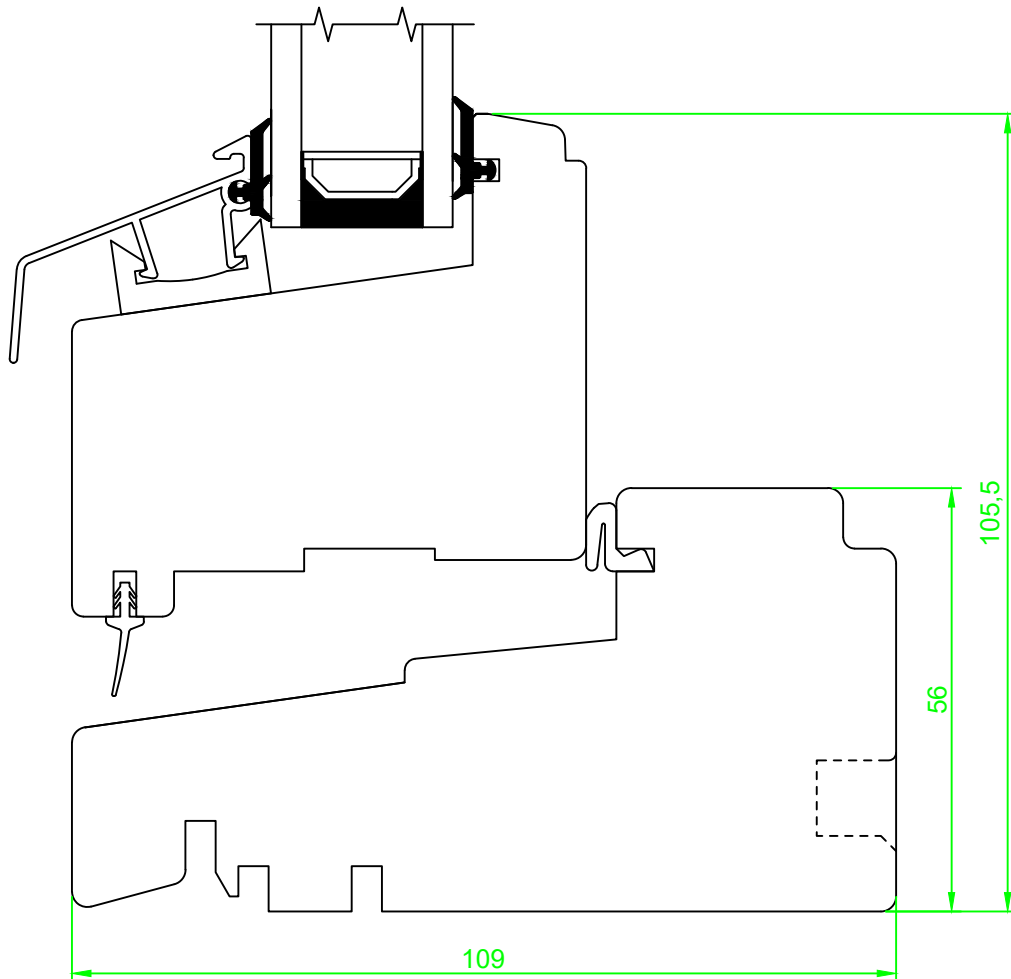

<i>Date.</i> 20.06.2014	<i>Constr./draw.</i> JA/EAO	<i>Approved.</i>	<i>Scale.</i> 1:1	<i>Review nr.</i> Rev. 2	
Sidehengslet vindu i tre med slepelist nede 109mm karm, 68mm ramme Vertikalsnitt bunn, design trend			<i>Material.</i>	Nordvestvinduet AS N-6713 ALMENNINGEN Tel +47 57 85 25 80 firmapost@nordvestvinduet.no www.nordvestvinduet.no	
			<i>Replacement for:</i>		<i>Drawing nr.</i> VU_ST_R68SL_B
<i>Tolerance.:</i> NS-ISO 2768-1-middels.			<i>Replaced of:</i>