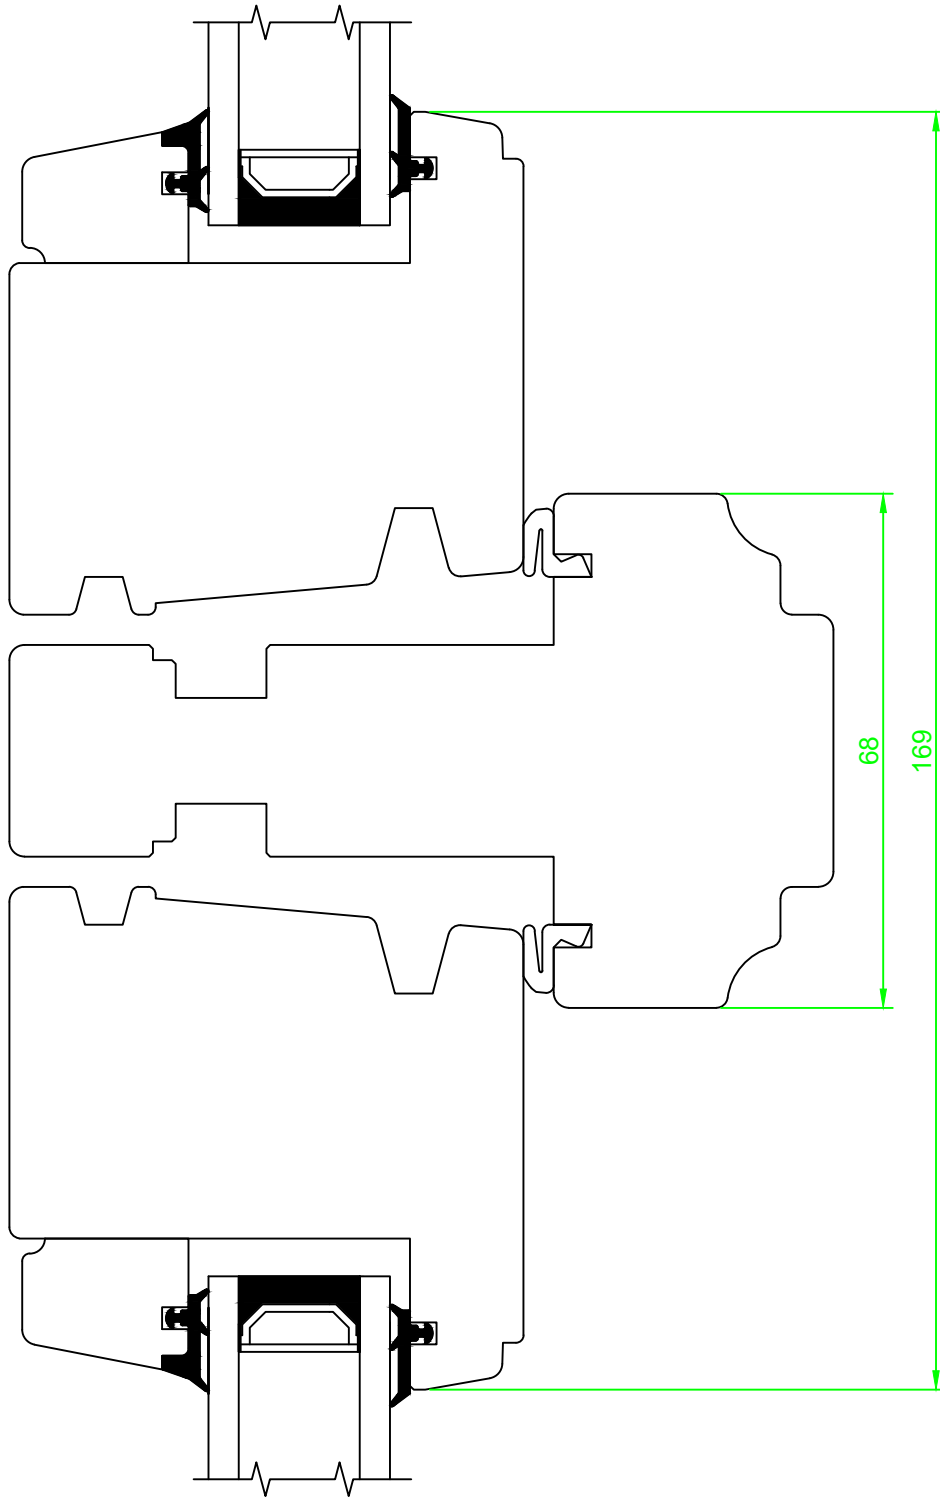

<i>Date.</i> 20.06.2014	<i>Constr./draw.</i> JA/EAO	<i>Approved.</i>	<i>Scale.</i> 1:1	<i>Review nr.</i> Rev. 2	
Sidehengslet vindu i tre 68mm post, 68mm ramme Horizontalsnitt, design trend			<i>Material.</i>	Nordvestvinduet AS N-6713 ALMENNINGEN Tel +47 57 85 25 80 firmapost@nordvestvinduet.no www.nordvestvinduet.no	
			<i>Replacement for:</i>		<i>Drawing nr.</i> VU_TRAD_R68_P68
<i>Tolerance.:</i> NS-ISO 2768-1-middels.			<i>Replaced of:</i>