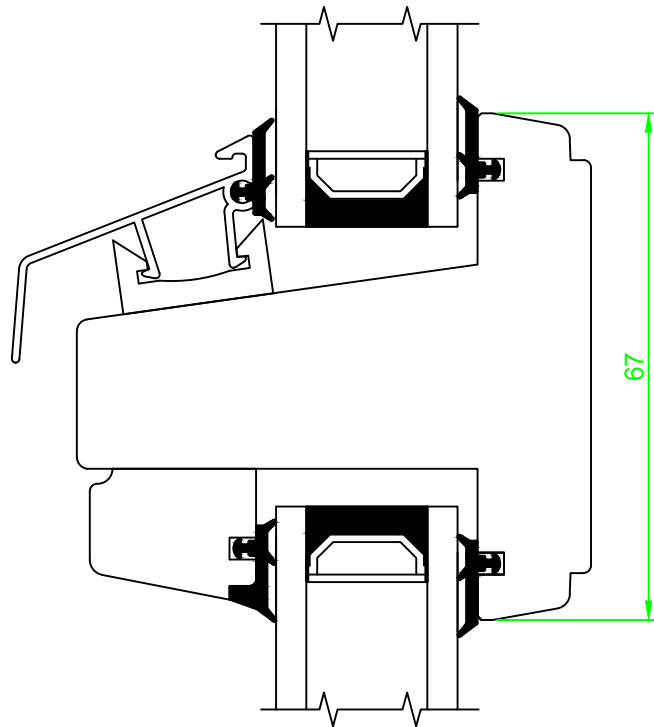

<i>Date.</i> 30.09.2010	<i>Constr./draw.</i> JA/EAO	<i>Approved.</i>	<i>Scale.</i> 1:1	<i>Review nr.</i> Rev. 2	
Sidehengslet vindu i tre Horisontal sprosse 67 mm Vertikalsnitt bunn, design trend			<i>Material.</i>	Nordvestvinduet AS N-6713 ALMENNINGEN Tel +47 57 85 25 80 firmapost@nordvestvinduet.no www.nordvestvinduet.no	
			<i>Replacement for:</i>		<i>Drawing nr.</i> VU_ST_HS67
<i>Tolerance.:</i> NS-ISO 2768-1-middels.			<i>Replaced of:</i>