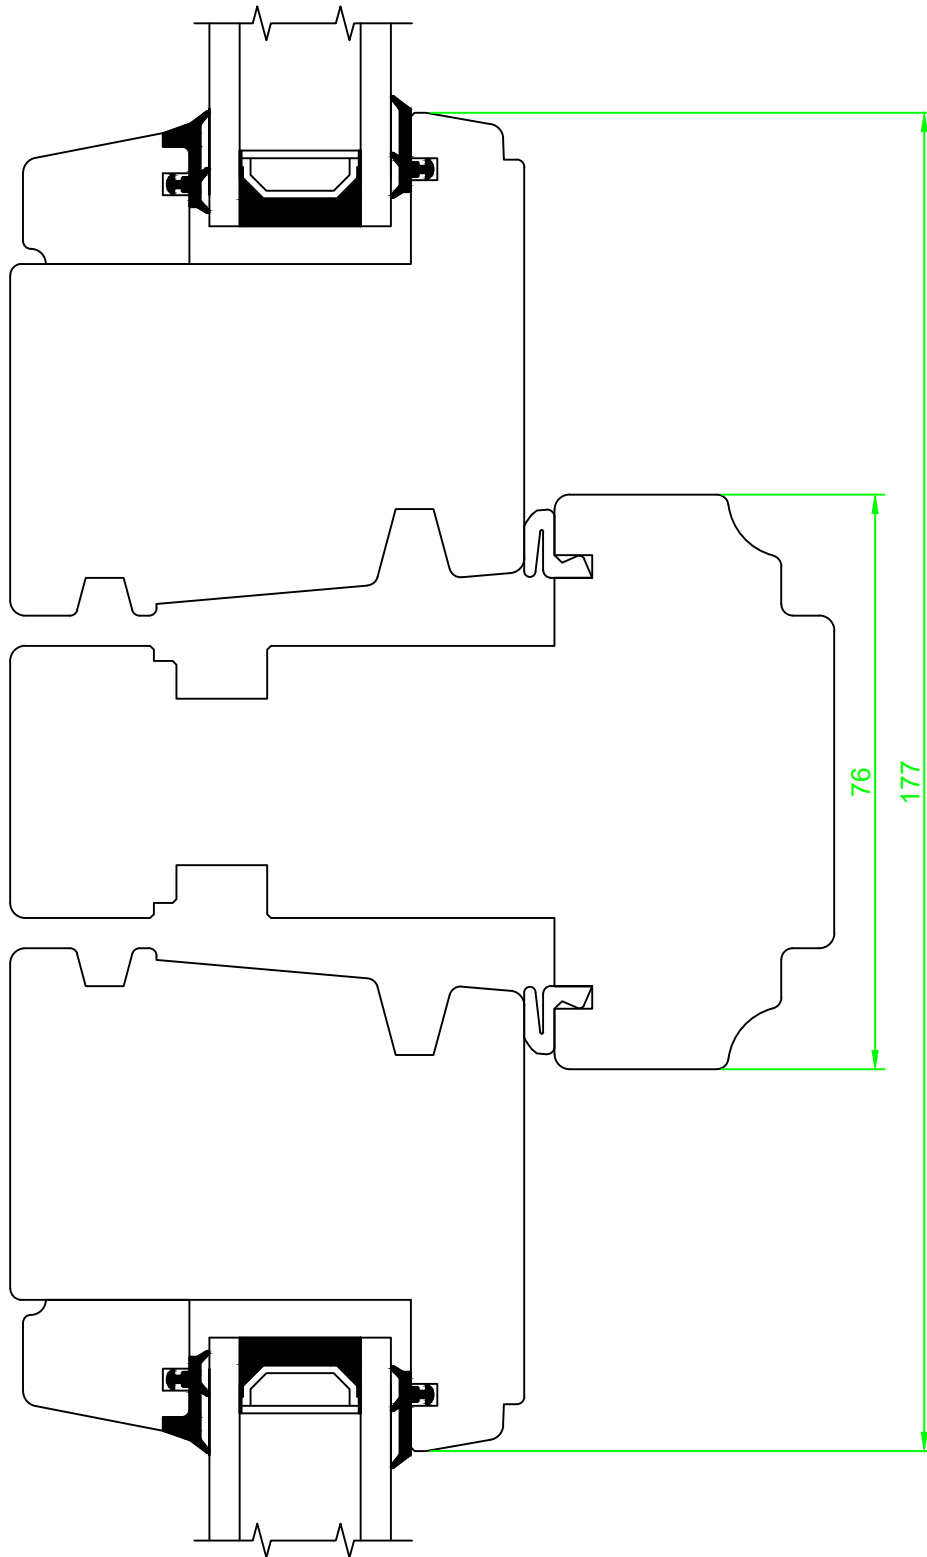

<i>Date.</i> 20.06.2014	<i>Constr./draw.</i> JA/EAO	<i>Approved.</i>	<i>Scale.</i> 1:1	<i>Review nr.</i> Rev. 2	
Sidehengslet vindu i tre 76mm post, 68mm ramme Horizontalsnitt, design trend			<i>Material.</i>	 Nordvestvinduet AS N-5713 ALMENNINGEN Tel +47 57 85 25 80 firmapost@nordvestvinduet.no www.nordvestvinduet.no	
			<i>Replacement for:</i>		<i>Drawing nr.</i> VU_TRAD_R68_P76
<i>Tolerance.: NS-ISO 2768-1-middels.</i>			<i>Replaced of:</i>