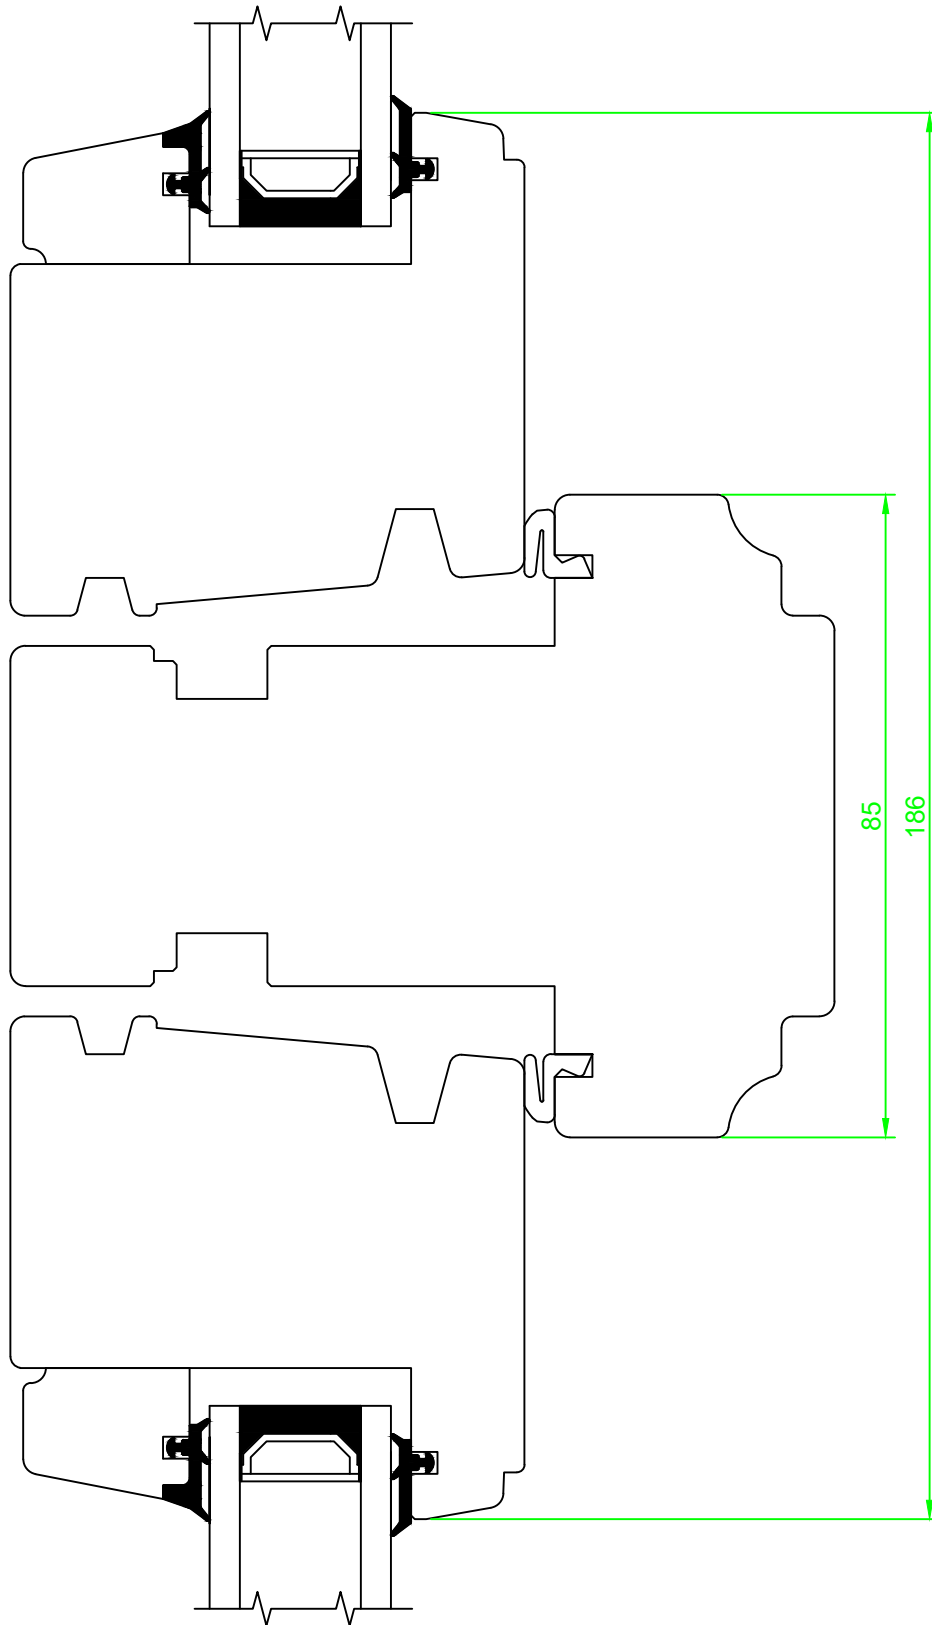

<i>Date.</i> 20.06.2014	<i>Constr./draw.</i> JA/EAO	<i>Approved.</i>	<i>Scale.</i> 1:1	<i>Review nr.</i> Rev. 2	
Sidehengslet vindu i tre 85mm post, 68mm ramme Horizontalsnitt, design trend			<i>Material.</i>	Nordvestvinduet AS N-6713 ALMENNINGEN Tel +47 57 85 25 80 firmapost@nordvestvinduet.no www.nordvestvinduet.no	
			<i>Replacement for:</i>		<i>Drawing nr.</i> VU_TRAD_R68_P85
<i>Tolerance.:</i> NS-ISO 2768-1-middels.			<i>Replaced of:</i>