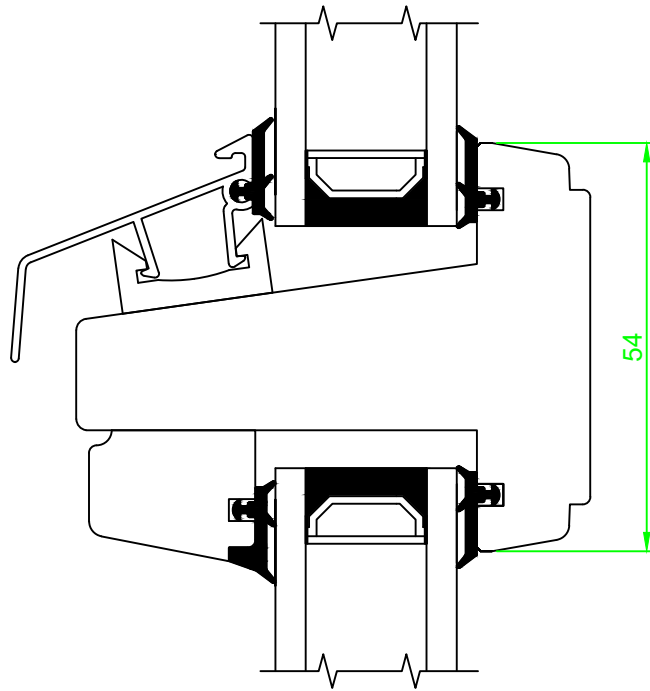

<i>Date.</i> 30.09.2010	<i>Constr./draw.</i> JA/EAO	<i>Approved.</i>	<i>Scale.</i> 1:1	<i>Review nr.</i> Rev. 2	
Sidehengslet vindu i tre Horisontal sprosse 54 mm Vertikalsnitt bunn, design trend			<i>Material.</i>	Nordvestvinduet AS N-6713 ALMENNINGEN Tel +47 57 85 25 80 firmapost@nordvestvinduet.no www.nordvestvinduet.no	
			<i>Replacement for:</i>		<i>Drawing nr.</i> VU_ST_HS54
<i>Tolerance.: NS-ISO 2768-1-middels.</i>			<i>Replaced of:</i>