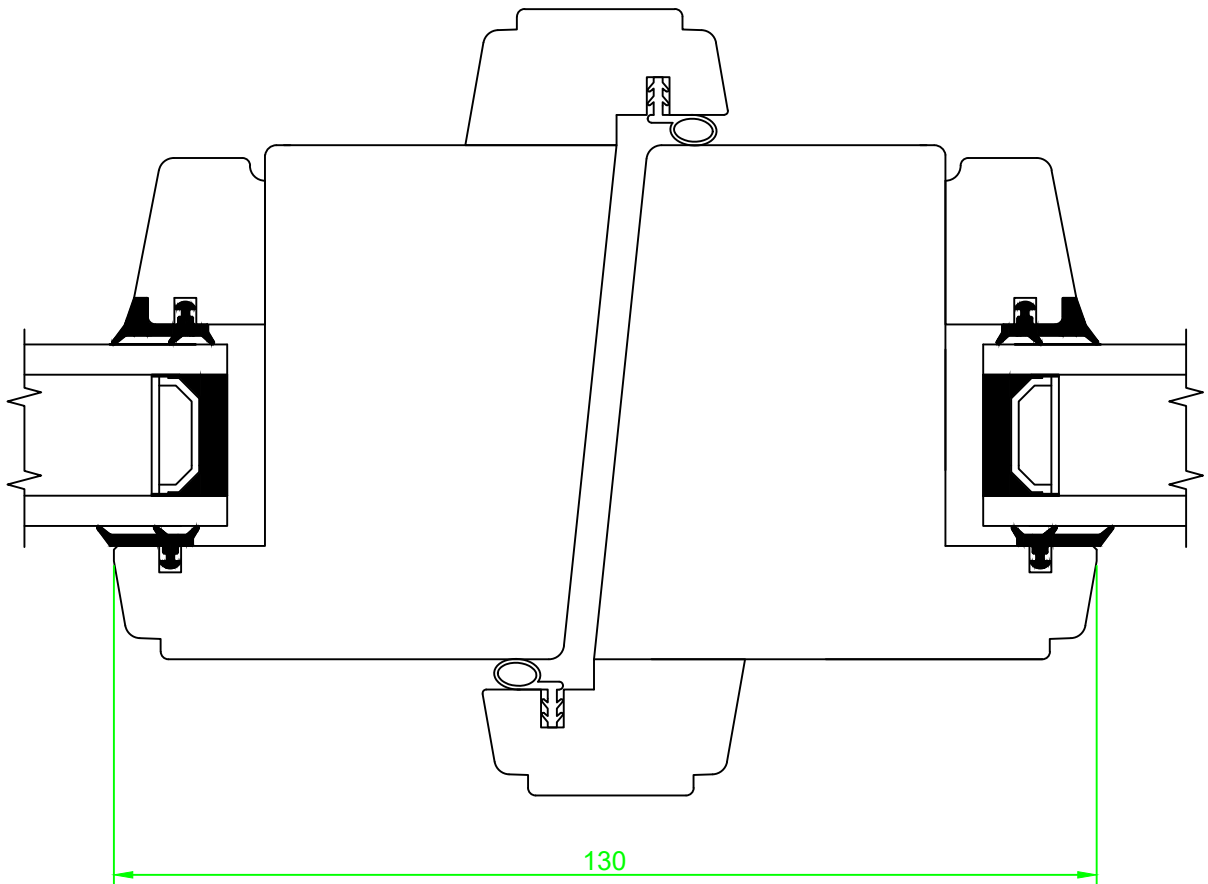

<i>Date.</i> 11.03.2009	<i>Constr./draw.</i> JAVEAO	<i>Approved.</i>	<i>Scale.</i> 1:1	<i>Review nr.</i> Rev. 2	
Sidehengslet vindu i tre 68mm ramme, tofløyet Horizontalsnitt, design trend			<i>Material.</i>	Nordvestvinduet AS N-8713 ALMENNINGEN Tel +47 57 85 25 80 firmapost@nordvestvinduet.no www.nordvestvinduet.no	
			<i>Replacement for:</i>		<i>Drawing nr.</i> VU_ST_R68_2FL
<i>Tolerance.:</i> NS-ISO 2768-1-middels.			<i>Replaced of:</i>