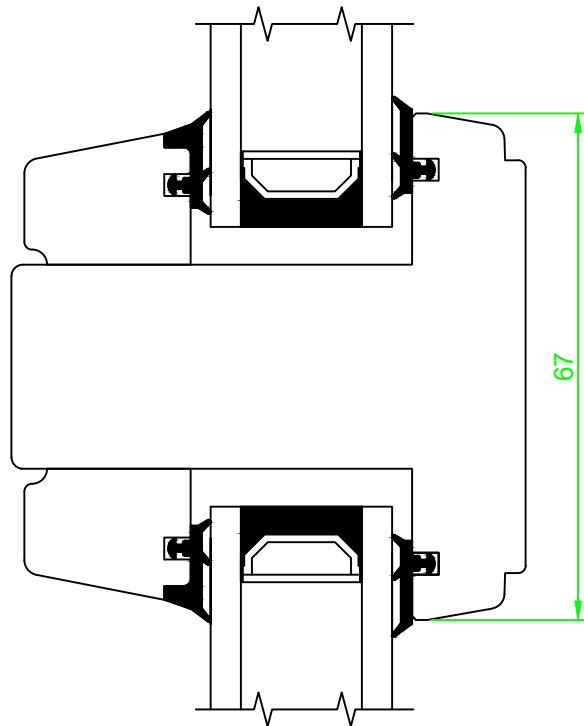

<i>Date.</i> 30.09.2010	<i>Constr./draw.</i> JA/EAO	<i>Approved.</i>	<i>Scale.</i> 1:1	<i>Review nr.</i> Rev. 2	
Sidehengslet vindu i tre Vertikal sprosse 67 mm Vertikalsnitt bunn, design trend			<i>Material.</i>	 Nordvestvinduet AS N-6713 ALMENNINGEN Tel +47 57 85 25 80 firmapost@nordvestvinduet.no www.nordvestvinduet.no	
			<i>Replacement for:</i>		<i>Drawing nr.</i>
			<i>Replaced of:</i>		VU_ST_VS67
<i>Tolerance.:</i> NS-ISO 2768-1-middels.