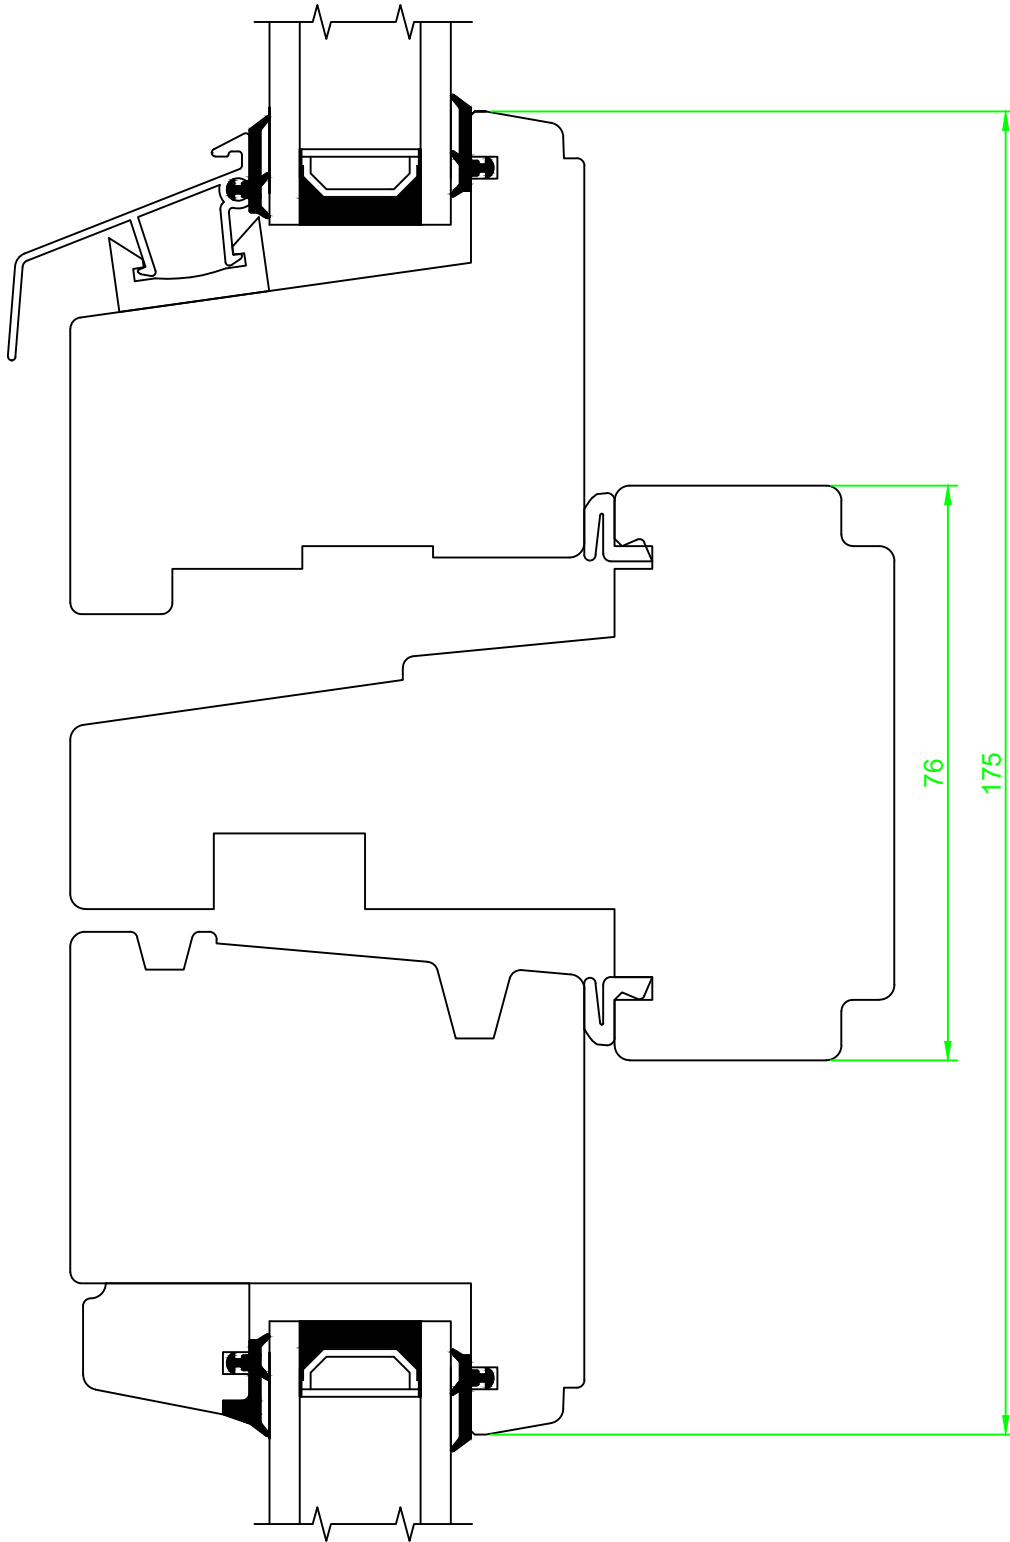

<i>Date.</i> 20.06.2014	<i>Constr./draw.</i> JA/EAO	<i>Approved.</i>	<i>Scale.</i> 1:1	<i>Review nr.</i> Rev. 2			
Sidehengslet vindu i tre 109x76 mm losholt, 68mm ramme Vertikalsnitt, design trend			<i>Material.</i>	Nordvestvinduet AS N-6713 ALMENNINGEN Tel +47 57 65 25 80 firmapost@nordvestvinduet.no www.nordvestvinduet.no			
			<i>Replacement for:</i>		<i>Drawing nr.</i> VU_ST_R68_L76		
			<i>Tolerance.: NS-ISO 2768-1-middels.</i>			<i>Replaced of:</i>