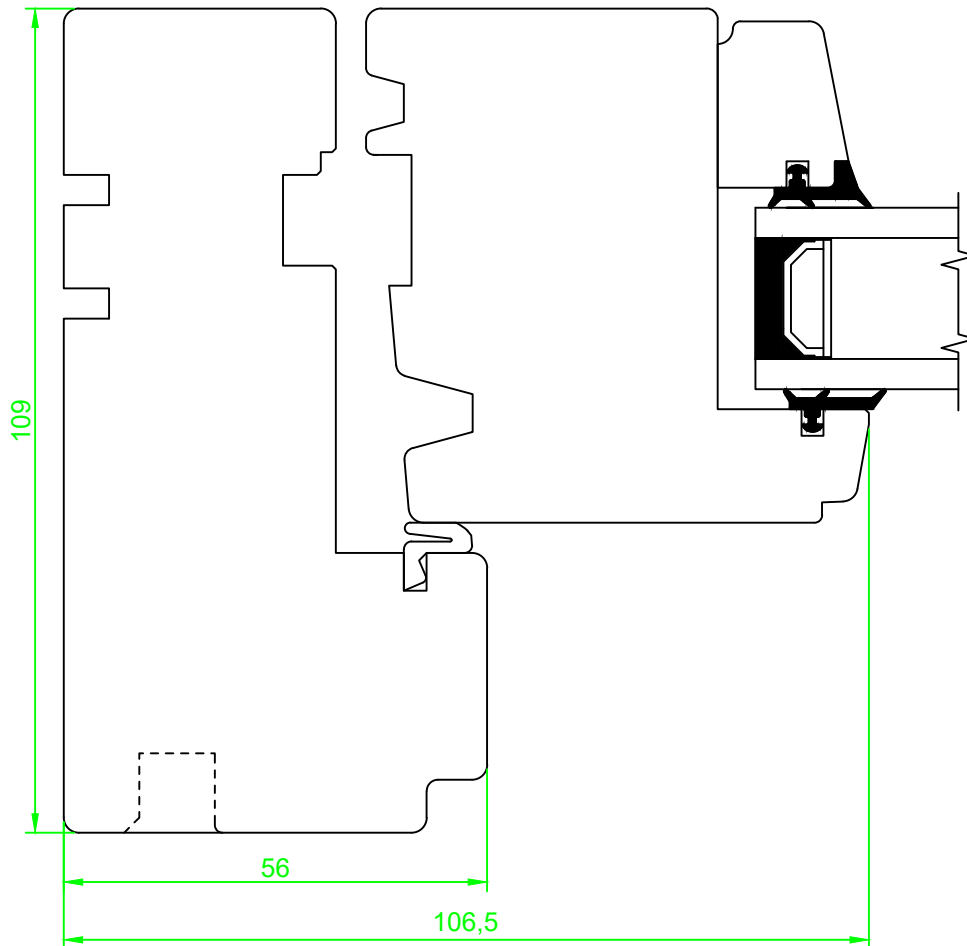

Date. 20.06.2014	Constr./draw. JA/EAO	Approved.	Scale. 1:1	Review nr. Rev. 2
Sidehengslet vindu i tre 109mm karm, 68mm ramme Vertikalsnitt bunn, design trend			Material.	 <small>Nordvestvinduet AS N-6713 ALMENNINGEN Tel +47 57 85 25 80 firmapost@nordvestvinduet.no www.nordvestvinduet.no</small>
			Replacement for:	
			Tolerance.: NS-ISO 2768-1-middels.	

<i>Date.</i> 20.06.2014	<i>Constr./draw.</i> JA/EAO	<i>Approved.</i>	<i>Scale.</i> 1:1	<i>Review nr.</i> Rev. 2	
Sidehengslet vindu i tre 109mm karm, 68mm ramme Vertikalsnitt topp, design trend			<i>Material.</i>	 <small>Nordvestvinduet AS N-6713 ALMENNINGEN Tel +47 57 85 25 80 firmapost@nordvestvinduet.no www.nordvestvinduet.no</small>	
			<i>Replacement for:</i>		<i>Drawing nr.</i>
			<i>Replaced of:</i>		VU_ST_R68_O
<i>Tolerance.:</i> NS-ISO 2768-1-middels.					

<i>Date.</i> 20.06.2014	<i>Constr./draw.</i> JA/EAO	<i>Approved.</i>	<i>Scale.</i> 1:1	<i>Review nr.</i> Rev. 2
Sidehengslet vindu i tre 109mm karm, 68mm ramme Horizontalsnitt låsside, design trend			<i>Material.</i>	 <small>Nordvestvinduet AS N-6713 ALMENNINGEN Tel +47 57 85 25 80 firmapost@nordvestvinduet.no www.nordvestvinduet.no</small>
			<i>Replacement for:</i>	
			<i>Tolerance.: NS-ISO 2768-1-middels.</i>	