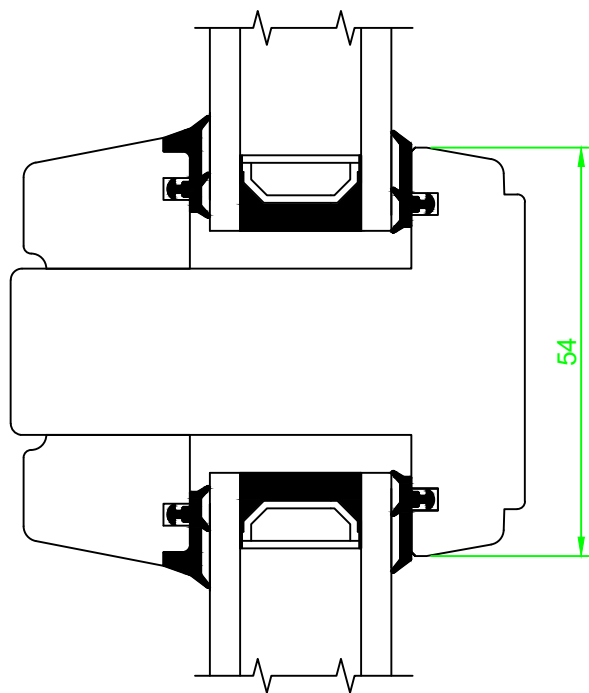

<i>Date.</i> 30.09.2010	<i>Constr./draw.</i> JA/EAO	<i>Approved.</i>	<i>Scale.</i> 1:1	<i>Review nr.</i> Rev. 2	
Sidehengslet vindu i tre Vertikal sprosse 54 mm Vertikalsnitt bunn, design trend			<i>Material.</i>	Nordvestvinduet AS N-6713 ALMENNINGEN Tel: +47 57 85 25 80 firmapost@nordvestvinduet.no www.nordvestvinduet.no	
			<i>Replacement for:</i>		<i>Drawing nr.</i>
			<i>Replaced of:</i>		VU_ST_VS54
<i>Tolerance.:</i> NS-ISO 2768-1-middels.