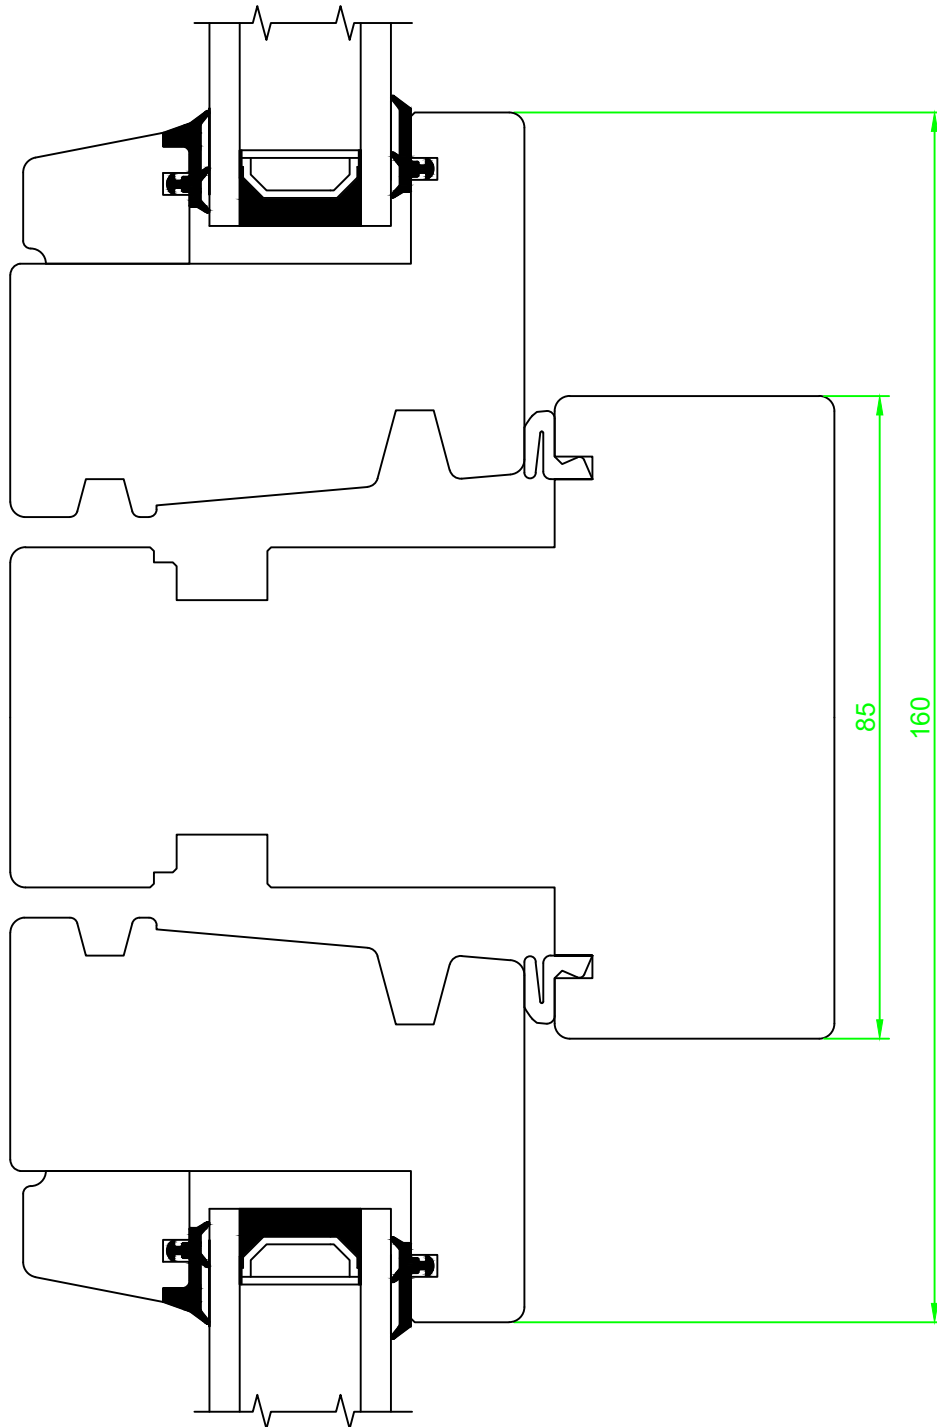

<i>Date.</i> 20.06.2014	<i>Constr./draw.</i> JA/EAO	<i>Approved.</i>	<i>Scale.</i> 1:1	<i>Review nr.</i> Rev. 2
Sidehengslet vindu i tre 109mm karm, 55mm ramme Vertikalsnitt bunn, design trend			<i>Material.</i>	 <small>Nordvestvinduet AS N-6713 ALMENNINGEN Tel +47 57 85 25 80 firmapost@nordvestvinduet.no www.nordvestvinduet.no</small>
			<i>Replacement for:</i>	
<i>Tolerance.: NS-ISO 2768-1-middels.</i>			<i>Replaced of:</i>	

<i>Date.</i> 20.06.2014	<i>Constr./draw.</i> JA/EAO	<i>Approved.</i>	<i>Scale.</i> 1:1	<i>Review nr.</i> Rev. 2	
Sidehengslet vindu i tre 109mm karm, 55mm ramme Vertikalsnitt topp, design trend			<i>Material.</i>	 Nordvestvinduet AS N-6713 ALMENNINGEN Tel +47 57 85 25 80 firmapost@nordvestvinduet.no www.nordvestvinduet.no	
			<i>Replacement for:</i>		<i>Drawing nr.</i> VU_TR_R55_O
			<i>Replaced of:</i>		
<i>Tolerance.:</i> NS-ISO 2768-1-middels.					

<i>Date.</i> 20.06.2014	<i>Constr./draw.</i> JA/EAO	<i>Approved.</i>	<i>Scale.</i> 1:1	<i>Review nr.</i> Rev. 2
Sidehengslet vindu i tre 109mm karm, 55mm ramme Horizontalsnitt låsside, design trend			<i>Material.</i>	 <small>Nordvestvinduet AS N-6713 ALMENNINGEN Tel +47 57 85 25 80 firmapost@nordvestvinduet.no www.nordvestvinduet.no</small>
			<i>Replacement for:</i>	
<i>Tolerance.:</i> NS-ISO 2768-1-middels.			<i>Replaced of:</i>	

<i>Date.</i> 20.06.2014	<i>Constr./draw.</i> JA/EAO	<i>Approved.</i>	<i>Scale.</i> 1:1	<i>Review nr.</i> Rev. 2
Sidehengslet vindu i tre 109mm karm, 55mm ramme Horizontalsnitt hengsleside, design trend			<i>Material.</i>	 <small>NORDVESTVINDUET</small> <small>Nordvestvinduet AS</small> <small>N-6713 ALMENNINGEN</small> <small>Tel +47 57 85 25 80</small> <small>firmapost@nordvestvinduet.no</small> <small>www.nordvestvinduet.no</small>
			<i>Replacement for:</i>	
<i>Tolerance.:</i> NS-ISO 2768-1-middels.			<i>Replaced of:</i>	