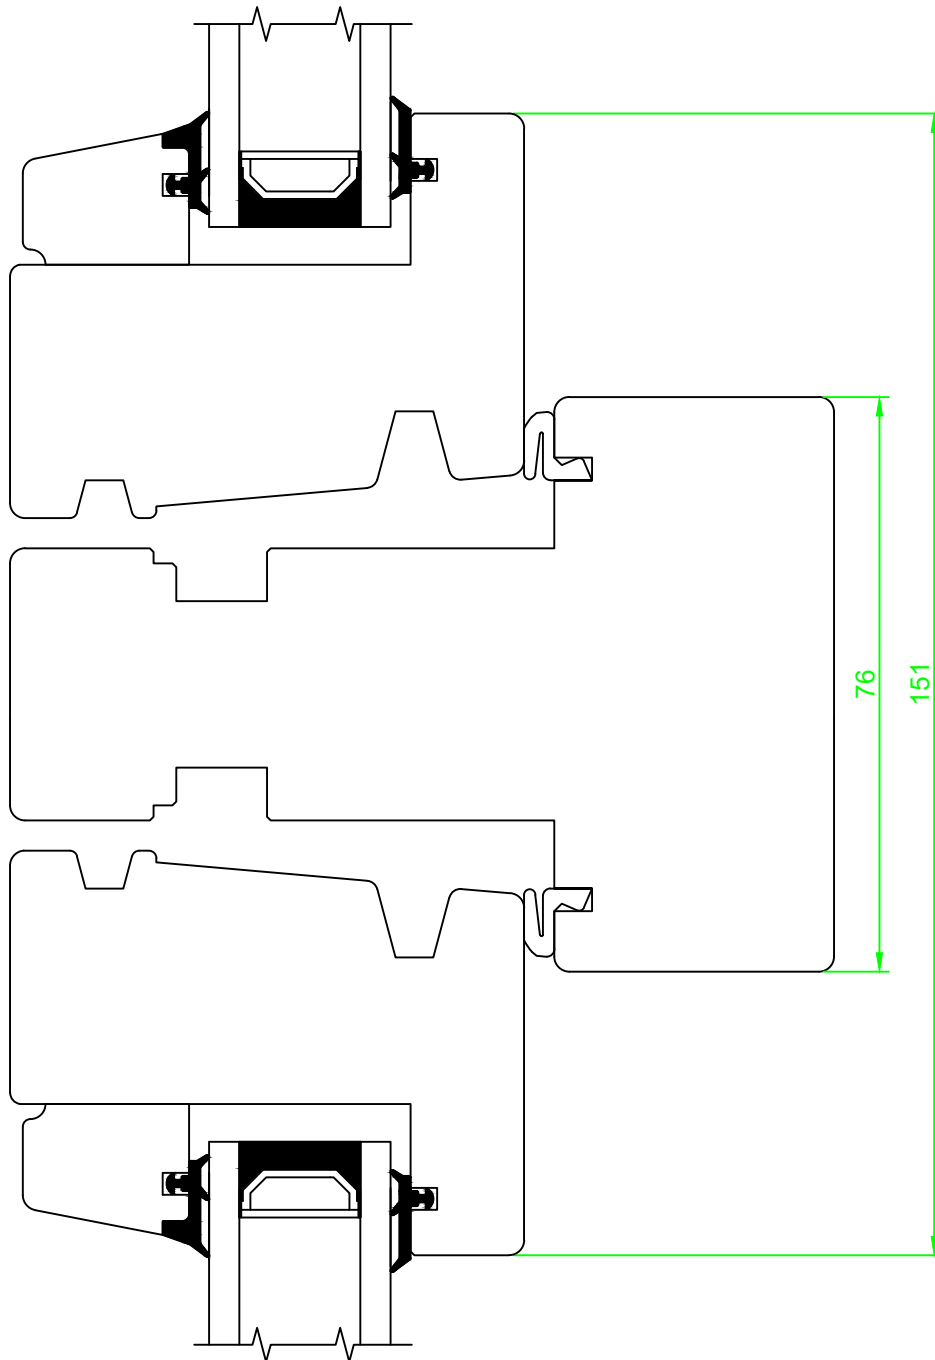

<i>Date.</i> 20.06.2014	<i>Constr./draw.</i> JA/EAO	<i>Approved.</i>	<i>Scale.</i> 1:1	<i>Review nr.</i> Rev. 2	
Sidehengslet vindu i tre 76mm post, 55mm ramme Horizontalsnitt, design trend			<i>Material.</i>	Nordvestvinduet AS N-6713 ALMENNINGEN Tel +47 57 85 25 80 firmapost@nordvestvinduet.no www.nordvestvinduet.no	
			<i>Replacement for:</i>		<i>Drawing nr.</i> VU_TR_R55_P76
<i>Tolerance.:</i> NS-ISO 2768-1-middels.			<i>Replaced of:</i>