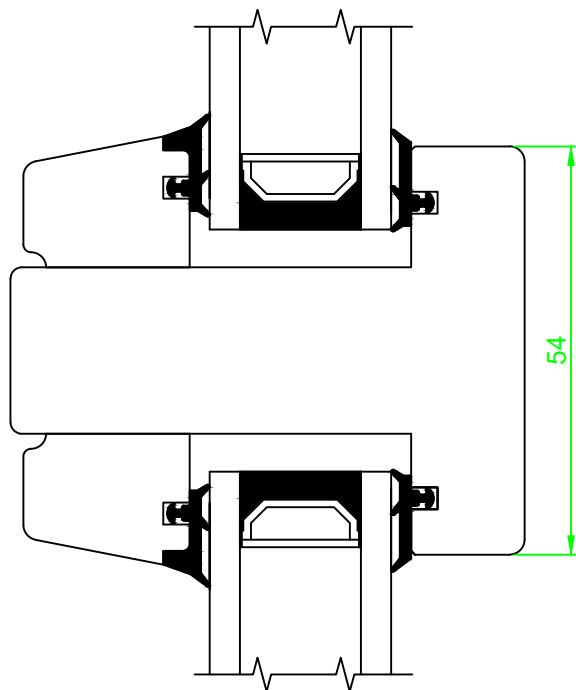

<i>Date.</i> 30.09.2010	<i>Constr./draw.</i> JA/EAO	<i>Approved.</i>	<i>Scale.</i> 1:1	<i>Review nr.</i> Rev. 2	
Sidehengslet vindu i tre Vertikal sponse 54 mm Vertikalsnitt bunn, design trend			<i>Material.</i>	 Nordvestvinduet AS N-6713 ALMENNINGEN Tel +47 57 85 25 80 firmapost@nordvestvinduet.no www.nordvestvinduet.no	
			<i>Replacement for:</i>		<i>Drawing nr.</i>
			<i>Replaced of:</i>		VU_TR_VS54
<i>Tolerance.:</i> NS-ISO 2768-1-middels.