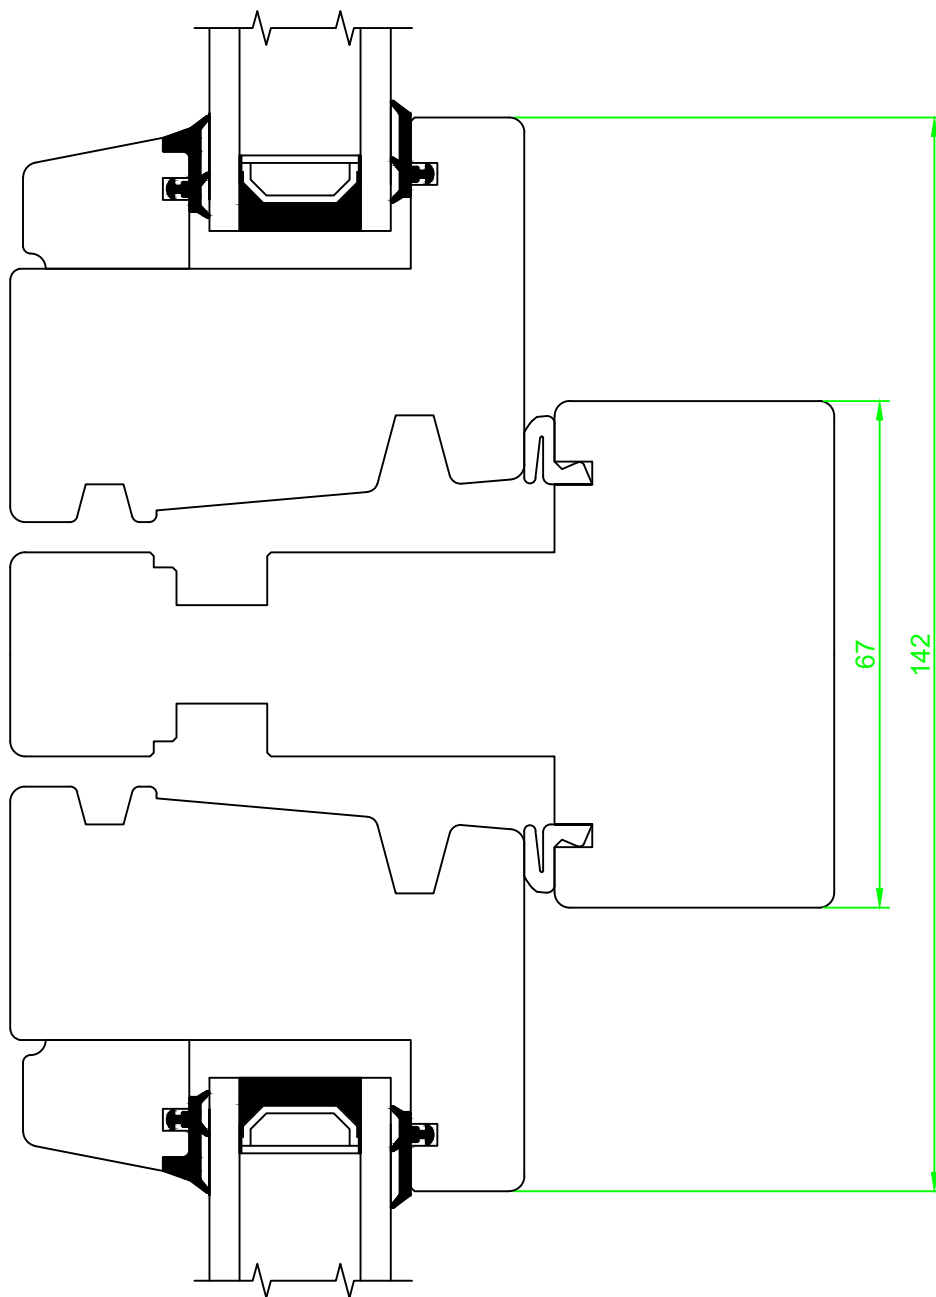

<i>Date.</i> 20.06.2014	<i>Constr./draw.</i> JA/EAO	<i>Approved.</i>	<i>Scale.</i> 1:1	<i>Review nr.</i> Rev. 2	
Sidehengslet vindu i tre 68mm post, 55mm ramme Horizontalsnitt, design trend			<i>Material.</i>	 NORDVESTVINDUET Nordvestvinduet AS N-6713 ALMENNINGEN Tel +47 57 85 25 80 firmapost@nordvestvinduet.no www.nordvestvinduet.no	
			<i>Replacement for:</i>		<i>Drawing nr.</i> VU_TR_R55_P68
<i>Tolerance.:</i> NS-ISO 2768-1-middels.			<i>Replaced of:</i>