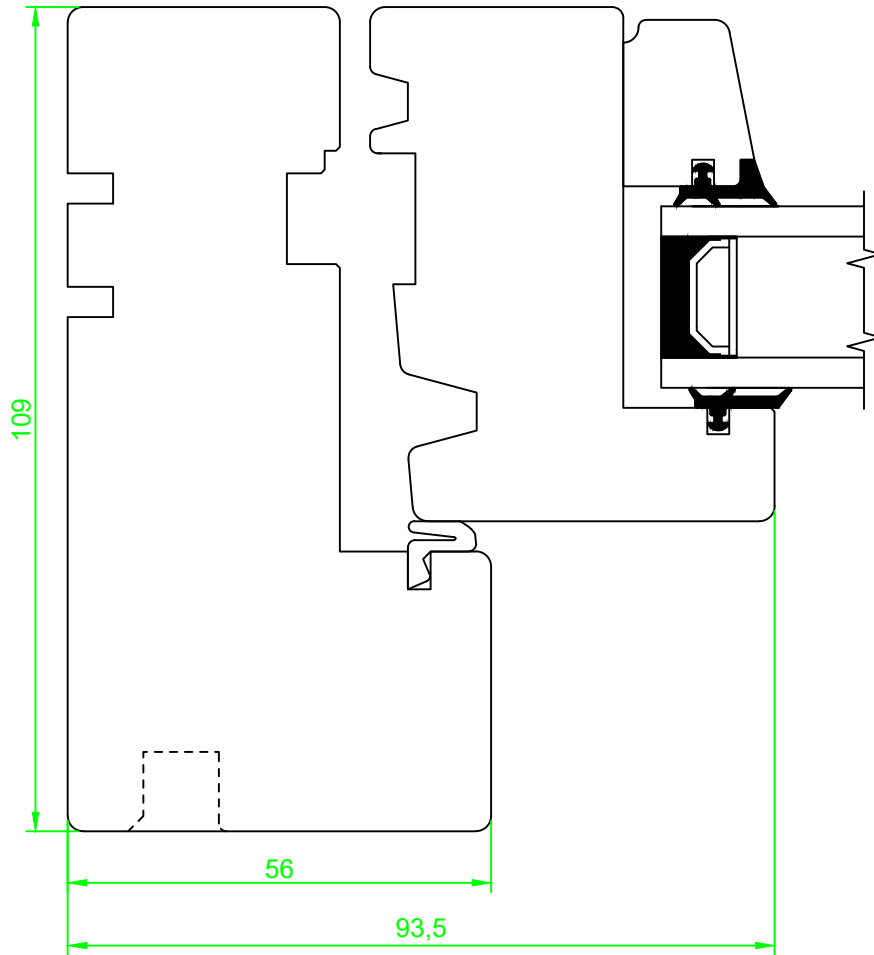

<i>Date.</i> 20.06.2014	<i>Constr./draw.</i> JA/EAO	<i>Approved.</i>	<i>Scale.</i> 1:1	<i>Review nr.</i> Rev. 2
Sidehengslet vindu i tre 109mm karm, 55mm ramme Vertikalsnitt bunn, design trend			<i>Material.</i>	 <small>Nordvestvinduet AS N-6713 ALMENNINGEN Tel +47 57 85 25 80 firmapost@nordvestvinduet.no www.nordvestvinduet.no</small>
			<i>Replacement for:</i>	
<i>Tolerance.: NS-ISO 2768-1-middels.</i>			<i>Replaced of:</i>	

<i>Date.</i> 20.06.2014	<i>Constr./draw.</i> JA/EAO	<i>Approved.</i>	<i>Scale.</i> 1:1	<i>Review nr.</i> Rev. 2	
Sidehengslet vindu i tre 109mm karm, 55mm ramme Vertikalsnitt topp, design trend			<i>Material.</i>	 Nordvestvinduet AS N-6713 ALMENNINGEN Tel +47 57 85 25 80 firmapost@nordvestvinduet.no www.nordvestvinduet.no	
			<i>Replacement for:</i>		<i>Drawing nr.</i> VU_TR_R55_O
			<i>Replaced of:</i>		
<i>Tolerance.:</i> NS-ISO 2768-1-middels.					

<i>Date.</i> 20.06.2014	<i>Constr./draw.</i> JA/EAO	<i>Approved.</i>	<i>Scale.</i> 1:1	<i>Review nr.</i> Rev. 2
Sidehengslet vindu i tre 109mm karm, 55mm ramme Horizontalsnitt låsside, design trend			<i>Material.</i>	 <small>Nordvestvinduet AS N-6713 ALMENNINGEN Tel +47 57 85 25 80 firmapost@nordvestvinduet.no www.nordvestvinduet.no</small>
			<i>Replacement for:</i>	
<i>Tolerance.:</i> NS-ISO 2768-1-middels.			<i>Replaced of:</i>	