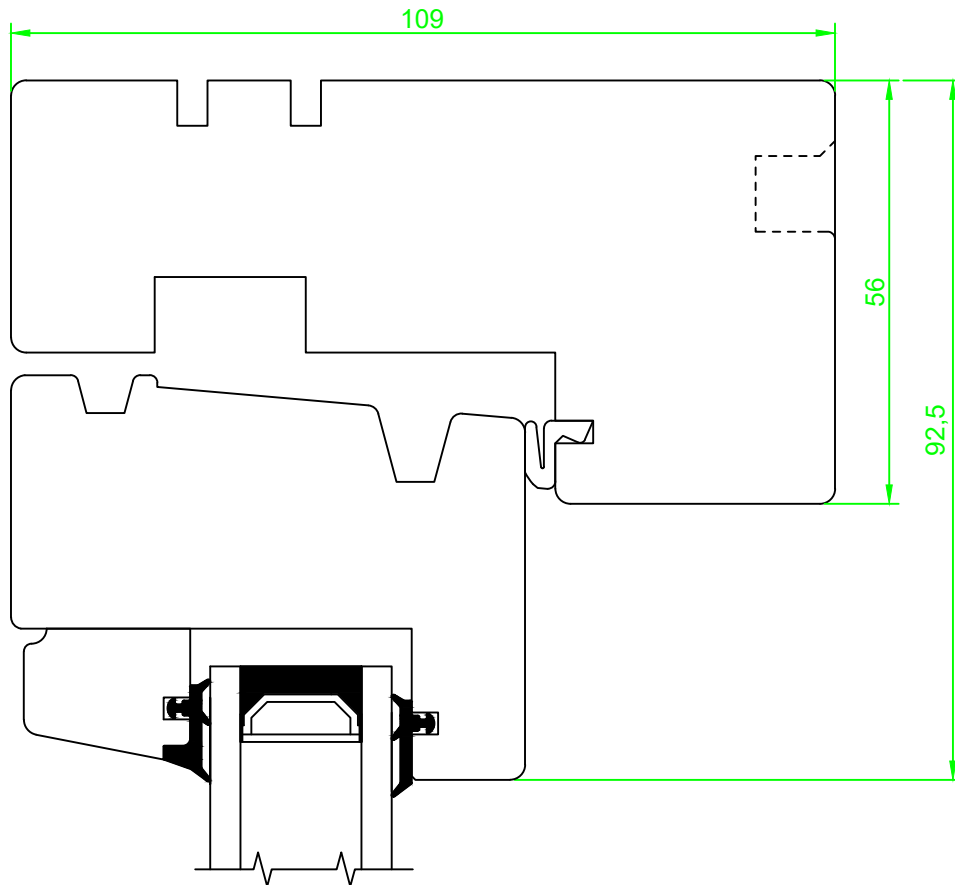

<i>Date.</i> 20.06.2014	<i>Constr./draw.</i> JA/EAO	<i>Approved.</i>	<i>Scale.</i> 1:1	<i>Review nr.</i> Rev. 2
Sidehengslet vindu i tre 109mm karm, 55mm ramme Vertikalsnitt bunn, design trend			<i>Material.</i>	 <small>Nordvestvinduet AS N-6713 ALMENNINGEN Tel +47 57 85 25 80 firmapost@nordvestvinduet.no www.nordvestvinduet.no</small>
			<i>Replacement for:</i>	
<i>Tolerance.: NS-ISO 2768-1-middels.</i>			<i>Replaced of:</i>	

<i>Date.</i> 20.06.2014	<i>Constr./draw.</i> JA/EAO	<i>Approved.</i>	<i>Scale.</i> 1:1	<i>Review nr.</i> Rev. 2	
Sidehengslet vindu i tre 109mm karm, 55mm ramme Vertikalsnitt topp, design trend			<i>Material.</i>	 Nordvestvinduet AS N-6713 ALMENNINGEN Tel +47 57 85 25 80 firmapost@nordvestvinduet.no www.nordvestvinduet.no	
			<i>Replacement for:</i>		<i>Drawing nr.</i> VU_TR_R55_O
			<i>Replaced of:</i>		
<i>Tolerance.:</i> NS-ISO 2768-1-middels.					

<i>Date.</i> 20.06.2014	<i>Constr./draw.</i> JA/EAO	<i>Approved.</i>	<i>Scale.</i> 1:1	<i>Review nr.</i> Rev. 2
Sidehengslet vindu i tre 109mm karm, 55mm ramme Horizontalsnitt låsside, design trend			<i>Material.</i>	 <small>Nordvestvinduet AS N-6713 ALMENNINGEN Tel +47 57 85 25 80 firmapost@nordvestvinduet.no www.nordvestvinduet.no</small>
			<i>Replacement for:</i>	
<i>Tolerance.:</i> NS-ISO 2768-1-middels.			<i>Replaced of:</i>	

<i>Date.</i> 20.06.2014	<i>Constr./draw.</i> JA/EAO	<i>Approved.</i>	<i>Scale.</i> 1:1	<i>Review nr.</i> Rev. 2
Sidehengslet vindu i tre 109mm karm, 55mm ramme Horizontalsnitt hengsleside, design trend			<i>Material.</i>	 <small>NORDVESTVINDUET</small> <small>Nordvestvinduet AS</small> <small>N-6713 ALMENNINGEN</small> <small>Tel +47 57 85 25 80</small> <small>firmapost@nordvestvinduet.no</small> <small>www.nordvestvinduet.no</small>
			<i>Replacement for:</i>	
<i>Tolerance.:</i> NS-ISO 2768-1-middels.			<i>Replaced of:</i>	