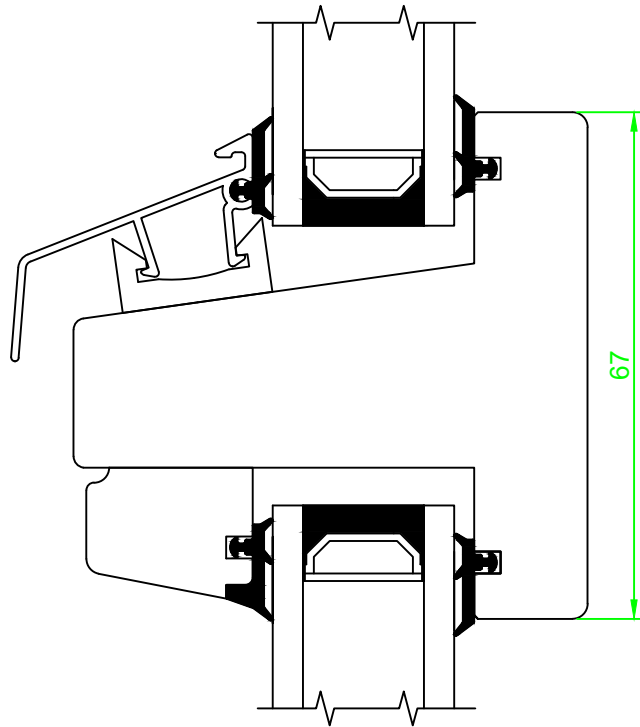

<i>Date.</i> 30.09.2010	<i>Constr./draw.</i> JA/EAO	<i>Approved.</i>	<i>Scale.</i> 1:1	<i>Review nr.</i> Rev. 2	
Sidehengslet vindu i tre Horizontal sprosse 67 mm Vertikalsnitt bunn, design trend			<i>Material.</i>	Nordvestvinduet AS N-6713 ALMENNINGEN Tel +47 57 85 25 80 firmapost@nordvestvinduet.no www.nordvestvinduet.no	
			<i>Replacement for:</i>		<i>Drawing nr.</i> VU_TR_HS67
			<i>Tolerance.: NS-ISO 2768-1-middels.</i>	<i>Replaced of:</i>