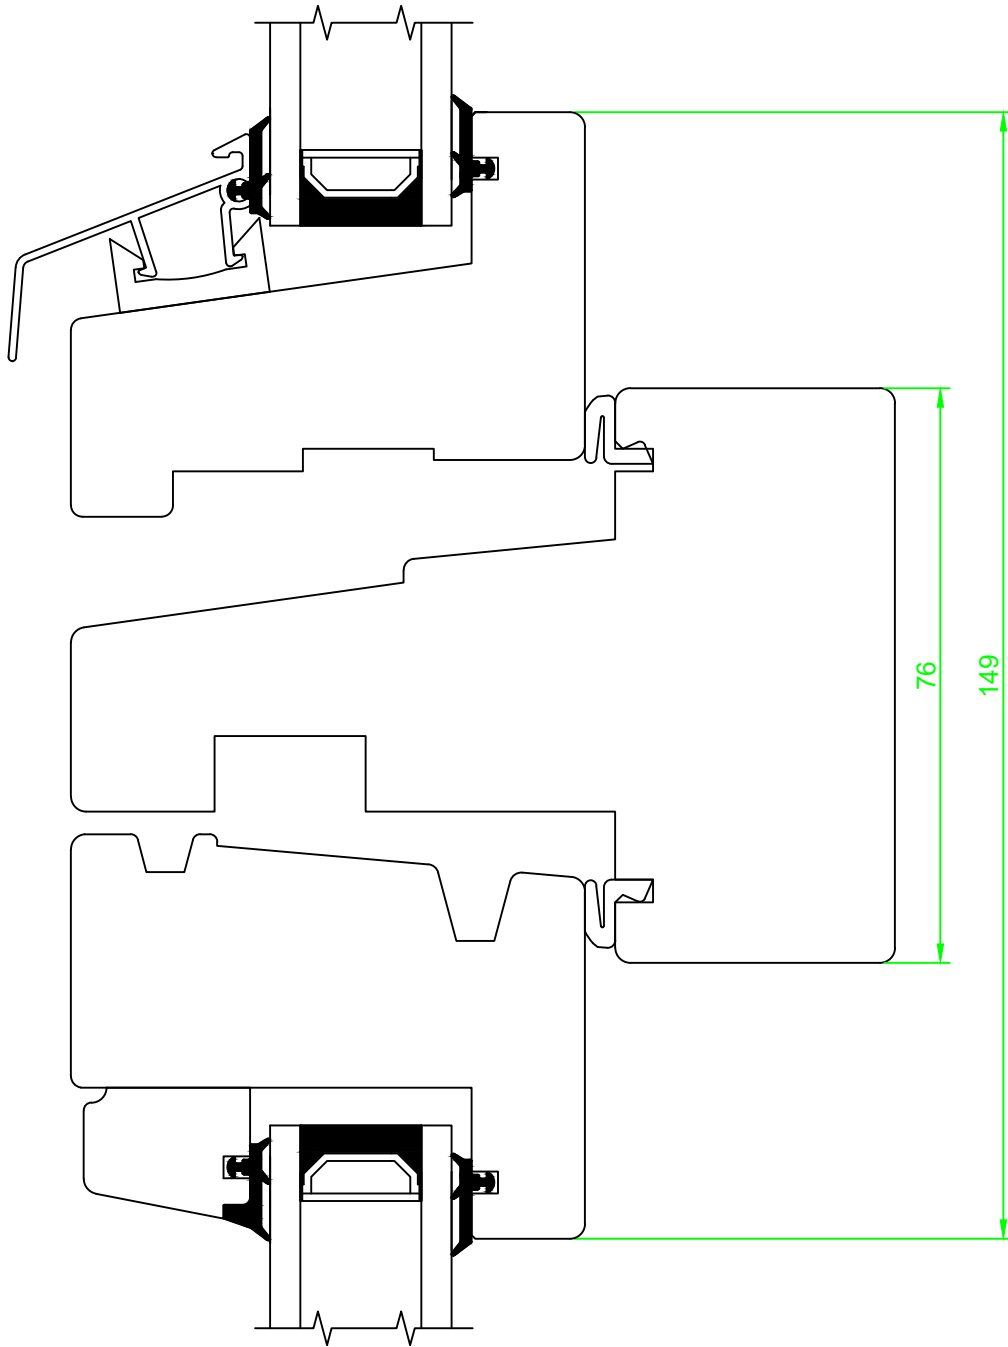

<i>Date.</i> 20.06.2014	<i>Constr./draw.</i> JA/EAO	<i>Approved.</i>	<i>Scale.</i> 1:1	<i>Review nr.</i> Rev. 2	
Sidehengslet vindu i tre 109x76 mm losholt, 55mm ramme Vertikalsnitt, design trend			<i>Material.</i>	Nordvestvinduet AS N-5713 ALMENNINGEN Tel: +47 57 85 25 80 firmapost@nordvestvinduet.no www.nordvestvinduet.no	
			<i>Replacement for:</i>		<i>Drawing nr.</i>
			<i>Tolerance.: NS-ISO 2768-1-middels.</i>	<i>Replaced of:</i>	VU_TR_R55_L76