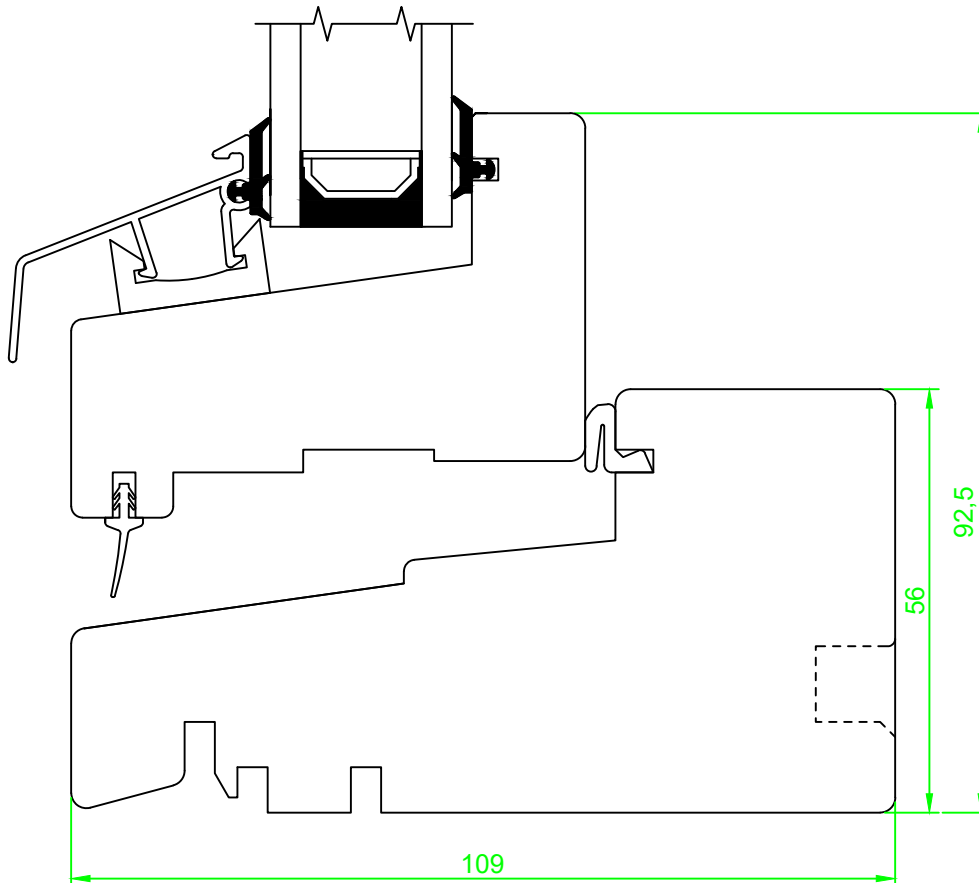

<i>Date.</i> 20.06.2014	<i>Constr./draw.</i> JA/EAO	<i>Approved.</i>	<i>Scale.</i> 1:1	<i>Review nr.</i> Rev. 2	
Sidehengslet vindu i tre med slepelist nede 109mm karm, 55mm ramme Vertikalsnitt bunn, design trend			<i>Material.</i>	Nordvestvinduet AS N-6713 ALMENNINGEN Tel +47 57 95 25 60 firmapost@nordvestvinduet.no www.nordvestvinduet.no	
			<i>Replacement for:</i>		<i>Drawing nr.</i> VU_TR_R55_B_SL
			<i>Replaced of:</i>		
<i>Tolerance.: NS-ISO 2768-1-middels.</i>