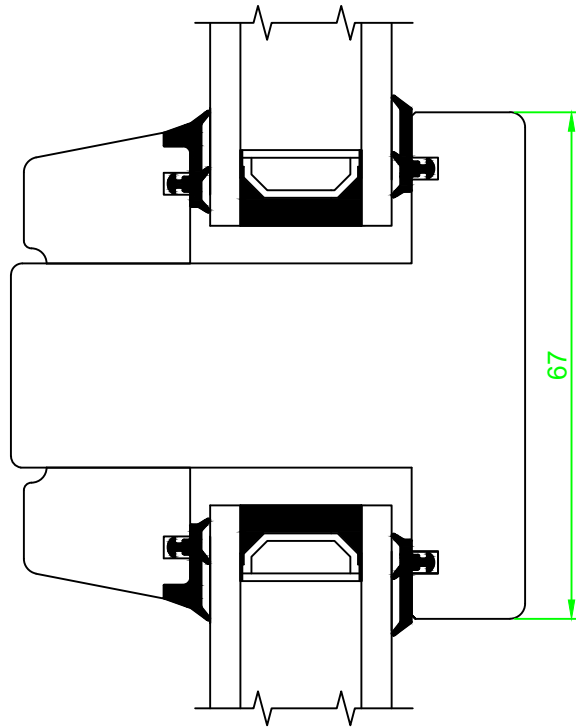

<i>Date.</i> 30.09.2010	<i>Constr./draw.</i> JA/EAO	<i>Approved.</i>	<i>Scale.</i> 1:1	<i>Review nr.</i> Rev. 2	
Sidehengslet vindu i tre Vertikal sprosse 67 mm Vertikalsnitt bunn, design trend			<i>Material.</i>	 Nordvestvinduet AS N-6713 ALMENNINGEN Tel +47 57 85 25 80 firmapost@nordvestvinduet.no www.nordvestvinduet.no	
			<i>Replacement for:</i>		<i>Drawing nr.</i>
			<i>Replaced of:</i>		VU_TR_VS67
<i>Tolerance.:</i> NS-ISO 2768-1-middels.