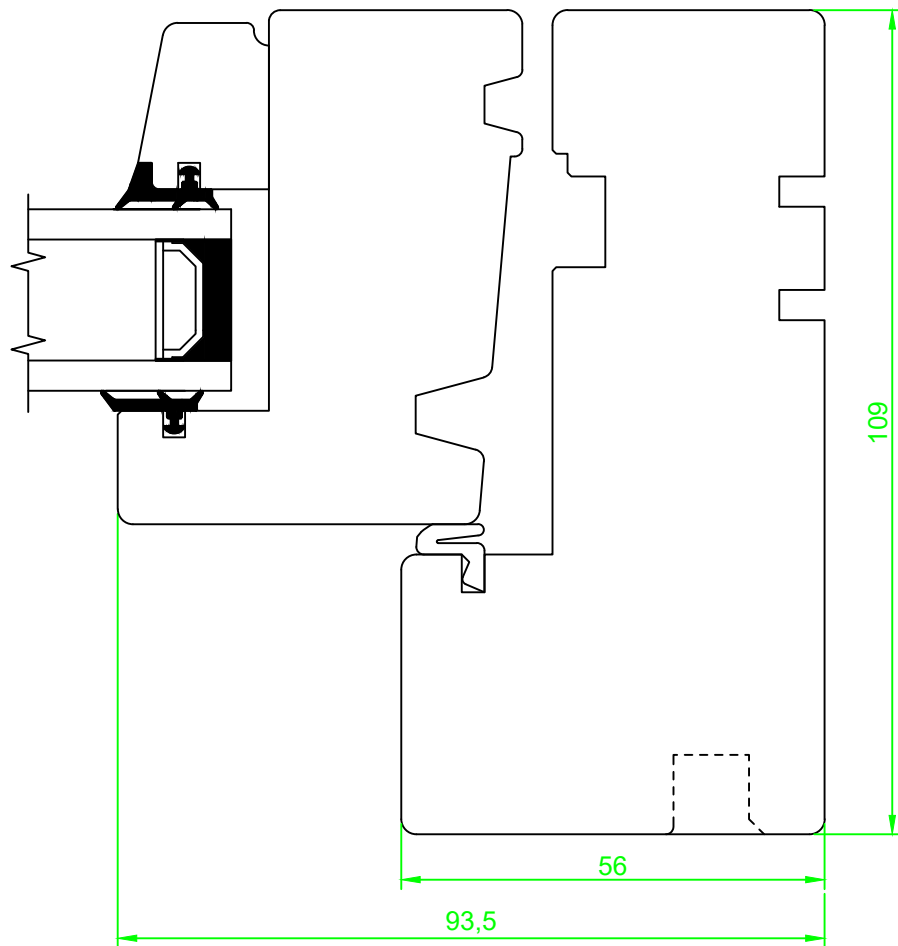

<i>Date.</i> 20.06.2014	<i>Constr./draw.</i> JA/EAO	<i>Approved.</i>	<i>Scale.</i> 1:1	<i>Review nr.</i> Rev. 2
Sidehengslet vindu i tre 109mm karm, 55mm ramme Vertikalsnitt bunn, design trend			<i>Material.</i>	 <small>Nordvestvinduet AS N-6713 ALMENNINGEN Tel +47 57 85 25 80 firmapost@nordvestvinduet.no www.nordvestvinduet.no</small>
			<i>Replacement for:</i>	
<i>Tolerance.: NS-ISO 2768-1-middels.</i>			<i>Replaced of:</i>	

<i>Date.</i> 20.06.2014	<i>Constr./draw.</i> JA/EAO	<i>Approved.</i>	<i>Scale.</i> 1:1	<i>Review nr.</i> Rev. 2	
Sidehengslet vindu i tre 109mm karm, 55mm ramme Vertikalsnitt topp, design trend			<i>Material.</i>	 Nordvestvinduet AS N-6713 ALMENNINGEN Tel +47 57 85 25 80 firmapost@nordvestvinduet.no www.nordvestvinduet.no	
			<i>Replacement for:</i>		<i>Drawing nr.</i> VU_TR_R55_O
			<i>Replaced of:</i>		
<i>Tolerance.:</i> NS-ISO 2768-1-middels.					

<i>Date.</i> 20.06.2014	<i>Constr./draw.</i> JA/EAO	<i>Approved.</i>	<i>Scale.</i> 1:1	<i>Review nr.</i> Rev. 2
Sidehengslet vindu i tre 109mm karm, 55mm ramme Horizontalsnitt låsside, design trend			<i>Material.</i>	 <small>Nordvestvinduet AS N-6713 ALMENNINGEN Tel +47 57 85 25 80 firmapost@nordvestvinduet.no www.nordvestvinduet.no</small>
			<i>Replacement for:</i>	
<i>Tolerance.:</i> NS-ISO 2768-1-middels.			<i>Replaced of:</i>	