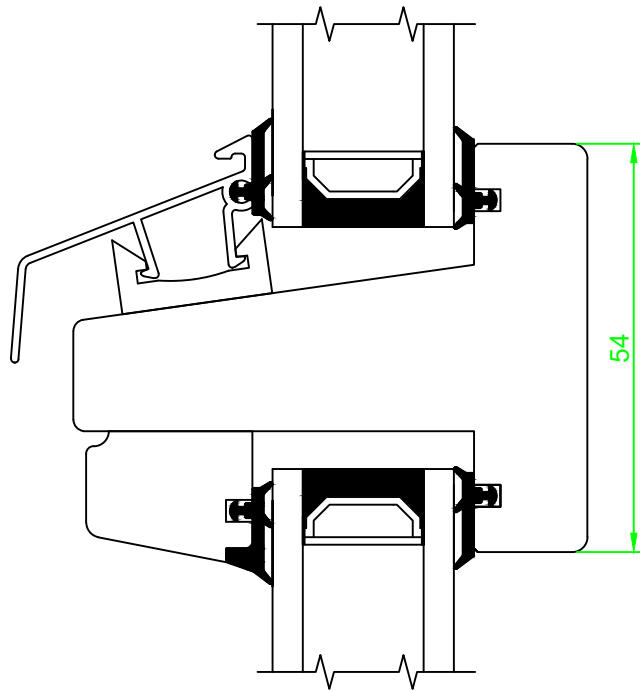

<i>Date.</i> 30.09.2010	<i>Constr./draw.</i> JA/EAO	<i>Approved.</i>	<i>Scale.</i> 1:1	<i>Review nr.</i> Rev. 2	
Sidehengslet vindu i tre Horisontal sprosse 54 mm Vertikalsnitt bunn, design trend			<i>Material.</i>	Nordvestvinduet AS N-5713 ALMENNINGEN Tel +47 57 85 25 80 firmapost@nordvestvinduet.no www.nordvestvinduet.no	
			<i>Replacement for:</i>		<i>Drawing nr.</i>
			<i>Tolerance.: NS-ISO 2768-1-middels.</i>	<i>Replaced of:</i>	VU_TR_HS54