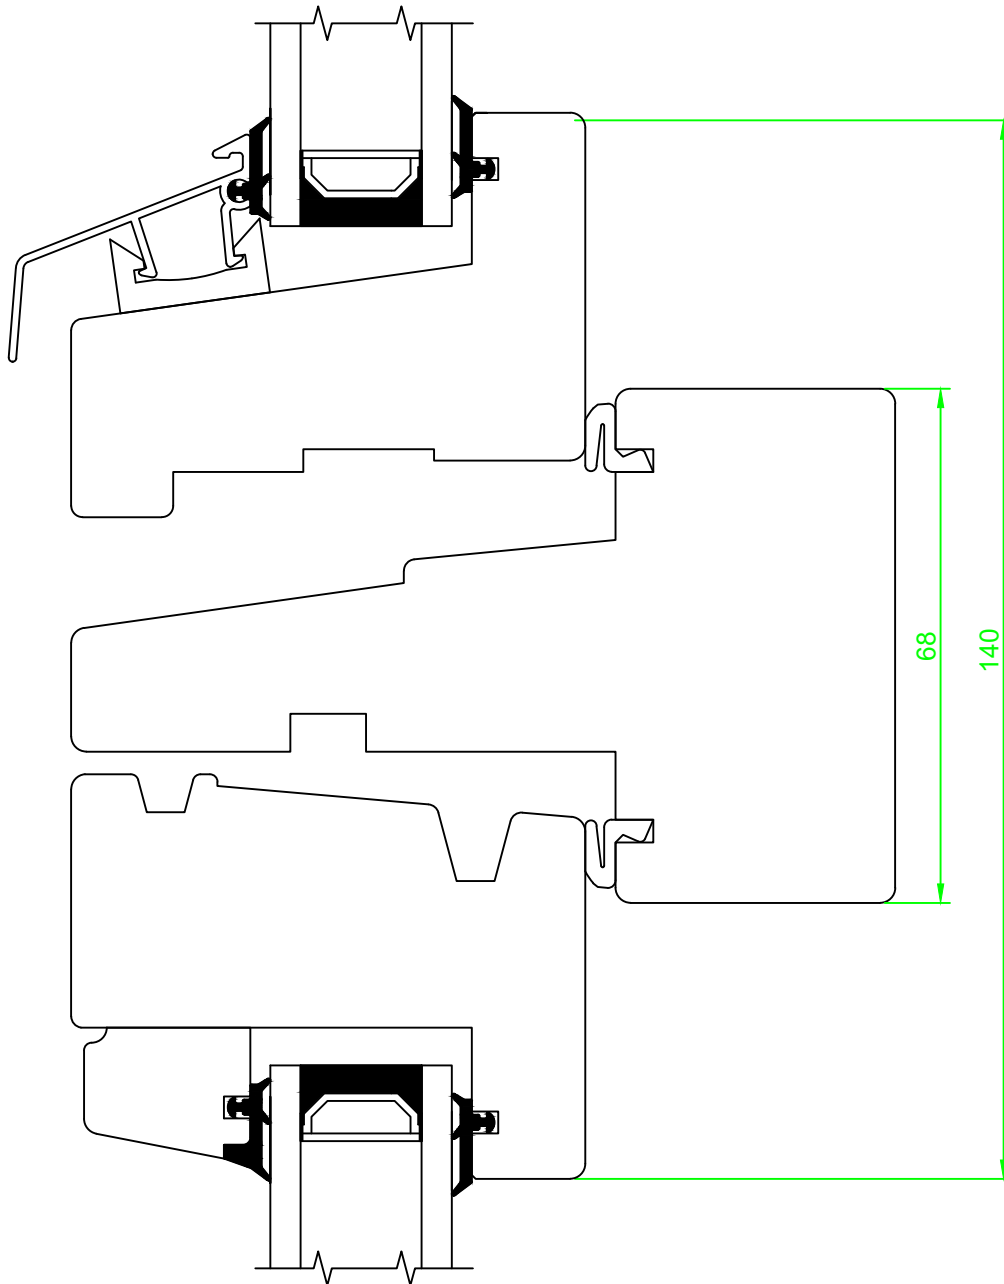

<i>Date.</i> 20.06.2014	<i>Constr./draw.</i> JA/EAO	<i>Approved.</i>	<i>Scale.</i> 1:1	<i>Review nr.</i> Rev. 2	
Sidehengslet vindu i tre 109x68 mm losholt, 55mm ramme Vertikalsnitt, design trend			<i>Material.</i>	Nordvestvinduet AS N-6713 ALMENNINGEN Tel +47 57 85 25 80 firmapost@nordvestvinduet.no www.nordvestvinduet.no	
			<i>Replacement for:</i>		<i>Drawing nr.</i> VU_TR_R55_L68
<i>Tolerance.:</i> NS-ISO 2768-1-middels.			<i>Replaced of:</i>