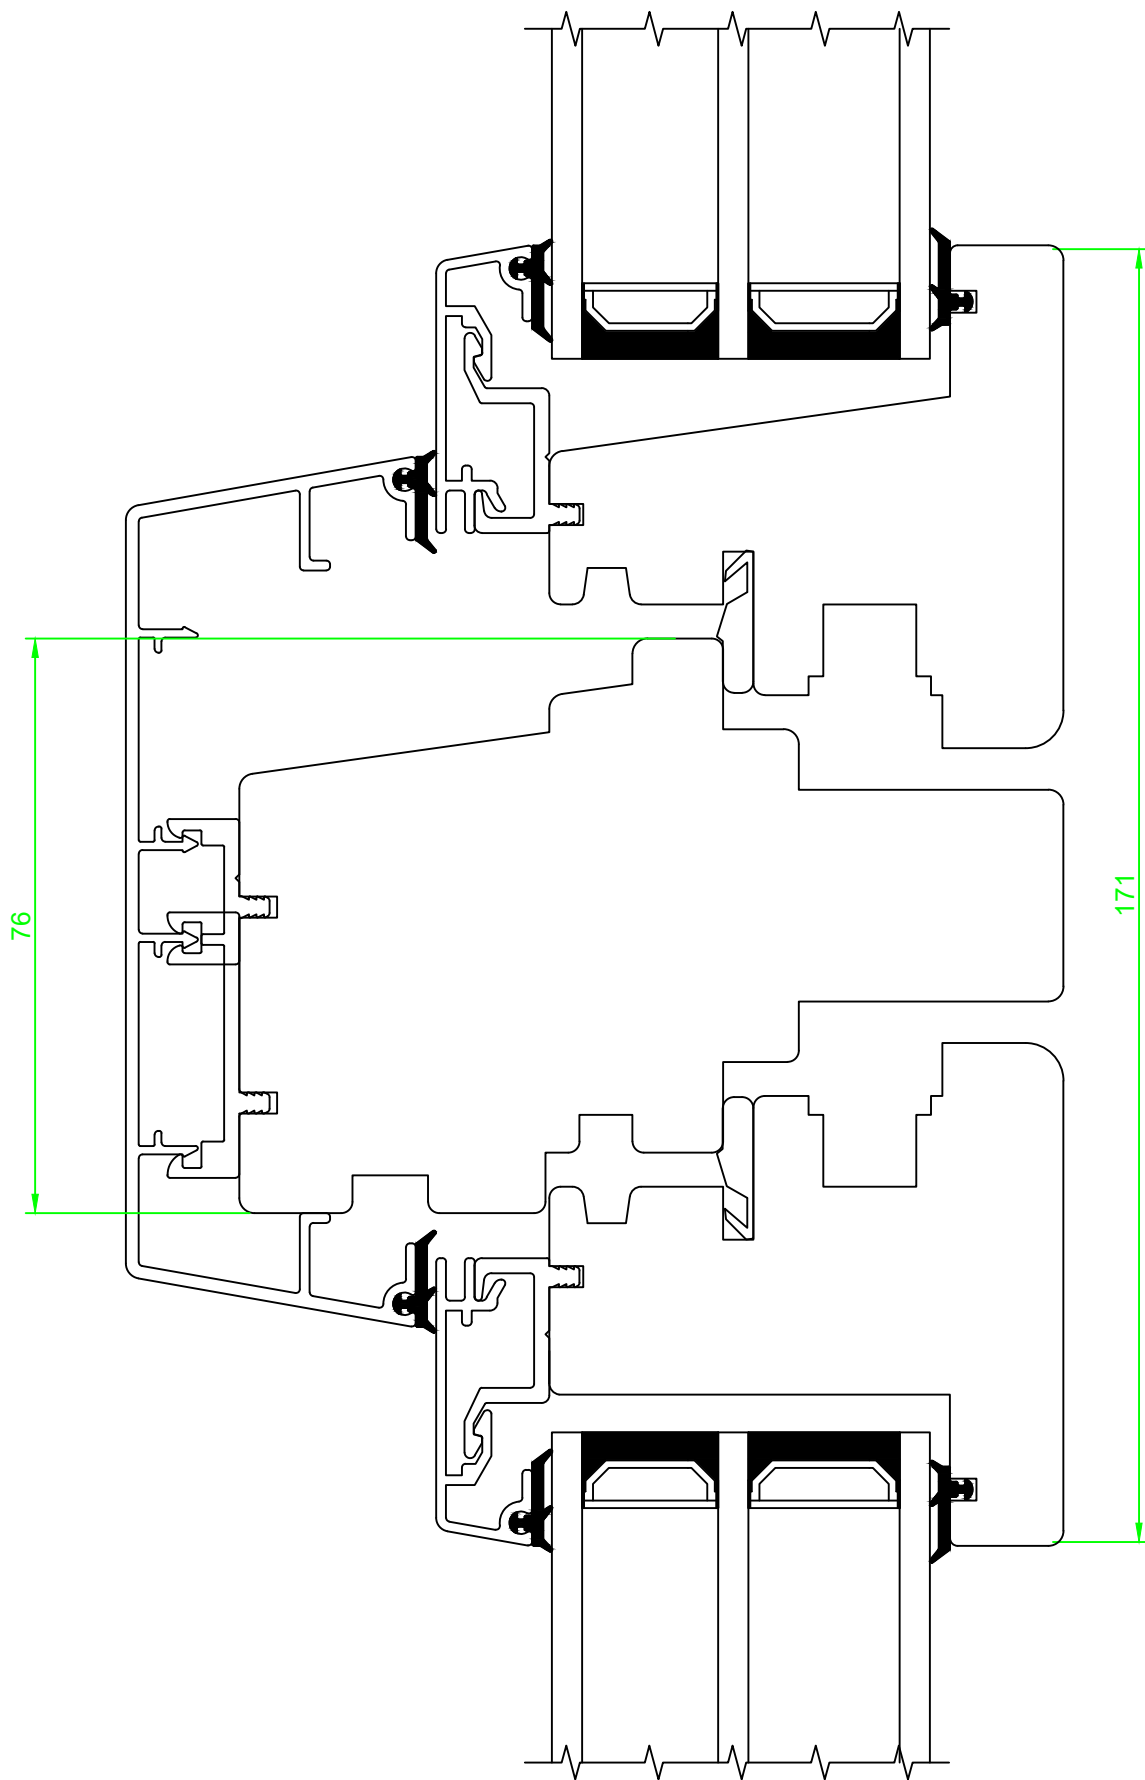

<i>Date.</i> 01.04.2014	<i>Constr./draw.</i> JA/EAO	<i>Approved.</i>	<i>Scale.</i> 1:1	<i>Review nr.</i> Rev. 2
Innslående vindu med aluminiumsbekledning Detalj under VI, ramme 68 mm Design Trend			<i>Material.</i>	 <small>Nordvestvinduet AS N-6713 ALMENNINGEN Tel +47 57 65 25 80 firmapost@nordvestvinduet.no www.nordvestvinduet.no</small>
			<i>Replacement for:</i>	
			<i>Tolerance.:</i> NS-ISO 2768-1-middels.	<i>Replaced of:</i>

<i>Date.</i> 01.04.2014	<i>Constr./draw.</i> JA/EAO	<i>Approved.</i>	<i>Scale.</i> 1:1	<i>Review nr.</i> Rev. 2	
Innslående vindu med aluminiumsbekledning Detalj over VI, ramme 68 mm Design Trend			<i>Material.</i>	 Nordvestvinduet AS N-6713 ALMENNINGEN Tel +47 57 85 25 80 firmapost@nordvestvinduet.no www.nordvestvinduet.no	
			<i>Replacement for:</i>		<i>Drawing nr.</i> VIA53_TR_O
			<i>Replaced of:</i>		
<i>Tolerance.:</i> NS-ISO 2768-1-middels.					

<i>Date.</i> 01.04.2014	<i>Constr./draw.</i> JA/EAO	<i>Approved.</i>	<i>Scale.</i> 1:1	<i>Review nr.</i> Rev. 2	
Innslående vindu med aluminiumsbekledning Detalj side VI, ramme 68 mm Design Trend			<i>Material.</i>	 <small>Nordvestvinduet AS N-6713 ALMENNINGEN Tel +47 57 85 25 80 firmapost@nordvestvinduet.no www.nordvestvinduet.no</small>	
			<i>Replacement for:</i>		<i>Drawing nr.</i> VIA53_TR_S
			<i>Replaced of:</i>		
<i>Tolerance.:</i> NS-ISO 2768-1-middels.					

<i>Date.</i> 01.04.2014	<i>Constr./draw.</i> EAO	<i>Approved.</i>	<i>Scale.</i> 1:1	<i>Review nr.</i> Rev. 2
Innslående stulp i tre/aluminium 68 mm ramme Horisontealsnitt stulp, design Trend			<i>Material.</i>	 <small>Nordvestvinduet AS N-6713 ALMENNINGEN Tel +47 57 85 25 80 firmapost@nordvestvinduet.no www.nordvestvinduet.no</small>
			<i>Replacement for:</i>	
<i>Tolerance.: NS-ISO 2768-1-middels.</i>			<i>Replaced of:</i>	