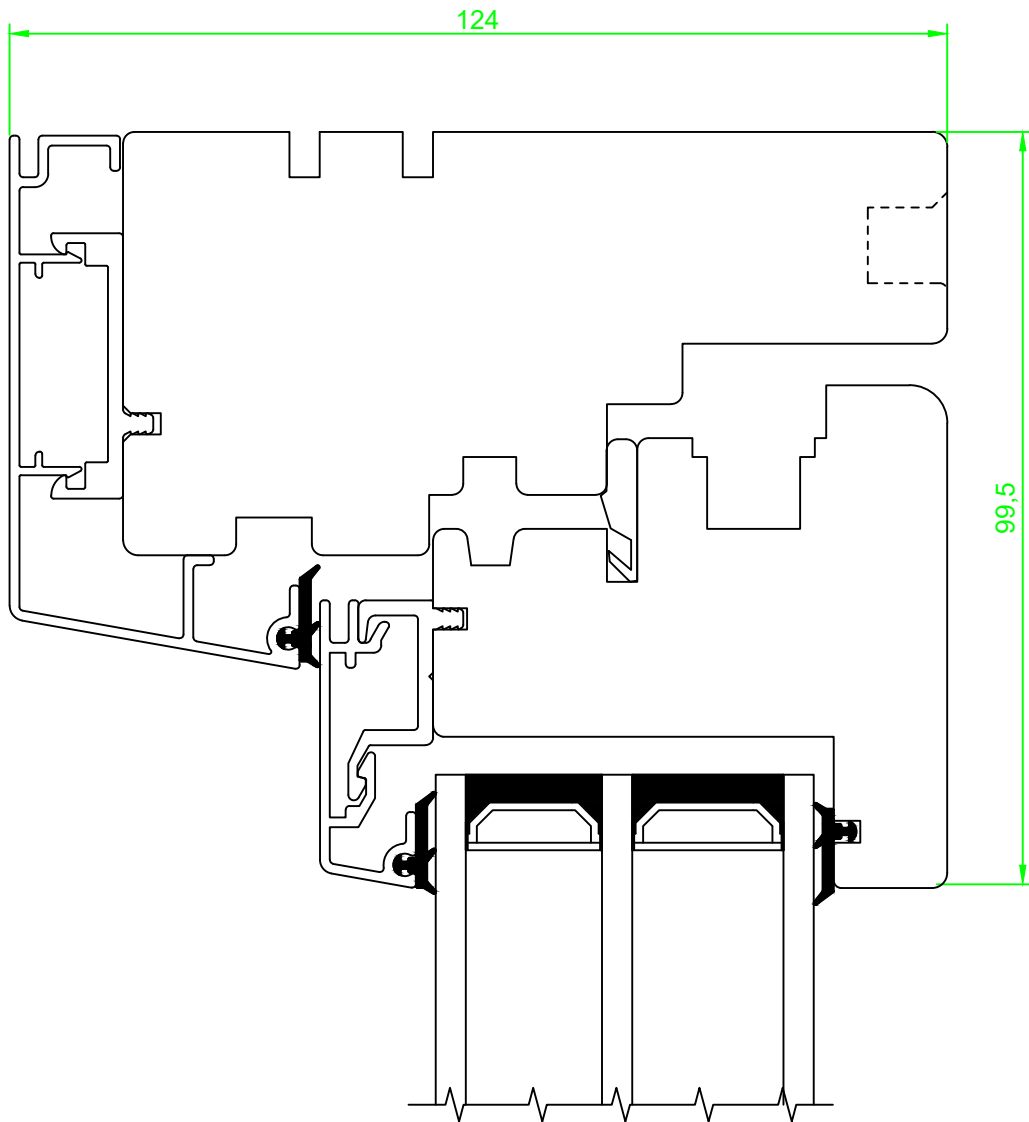

<i>Date.</i> 01.04.2014	<i>Constr./draw.</i> JA/EAO	<i>Approved.</i>	<i>Scale.</i> 1:1	<i>Review nr.</i> Rev. 2
Innslående vindu med aluminiumsbekledning Detalj under VI, ramme 68 mm Design Trend			<i>Material.</i>	 <small>Nordvestvinduet AS N-6713 ALMENNINGEN Tel +47 57 65 25 80 firmapost@nordvestvinduet.no www.nordvestvinduet.no</small>
			<i>Replacement for:</i>	
			<i>Tolerance.:</i> NS-ISO 2768-1-middels.	<i>Replaced of:</i>

<i>Date.</i> 01.04.2014	<i>Constr./draw.</i> JA/EAO	<i>Approved.</i>	<i>Scale.</i> 1:1	<i>Review nr.</i> Rev. 2	
Innslående vindu med aluminiumsbekledning Detalj over VI, ramme 68 mm Design Trend			<i>Material.</i>	 Nordvestvinduet AS N-6713 ALMENNINGEN Tel +47 57 85 25 80 firmapost@nordvestvinduet.no www.nordvestvinduet.no	
			<i>Replacement for:</i>		<i>Drawing nr.</i> VIA53_TR_O
			<i>Replaced of:</i>		
<i>Tolerance.:</i> NS-ISO 2768-1-middels.					

<i>Date.</i> 01.04.2014	<i>Constr./draw.</i> JA/EAO	<i>Approved.</i>	<i>Scale.</i> 1:1	<i>Review nr.</i> Rev. 2	
Innslående vindu med aluminiumsbekledning Detalj side VI, ramme 68 mm Design Trend			<i>Material.</i>	 <small>Nordvestvinduet AS N-6713 ALMENNINGEN Tel +47 57 85 25 80 firmapost@nordvestvinduet.no www.nordvestvinduet.no</small>	
			<i>Replacement for:</i>		<i>Drawing nr.</i> VIA53_TR_S
			<i>Replaced of:</i>		
<i>Tolerance.:</i> NS-ISO 2768-1-middels.					