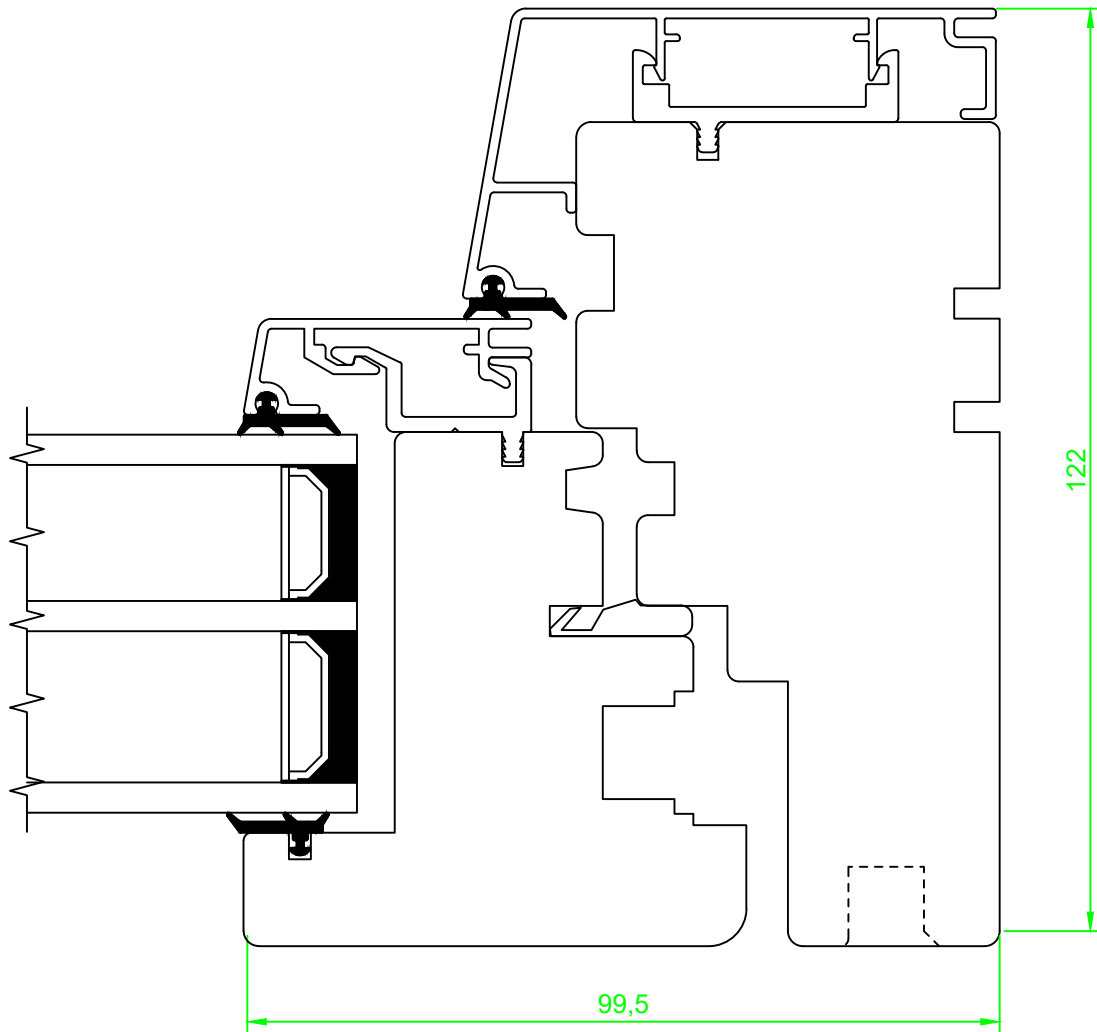

<i>Date.</i> 01.04.2014	<i>Constr./draw.</i> JA/EAO	<i>Approved.</i>	<i>Scale.</i> 1:1	<i>Review nr.</i> Rev. 2
Innslående vindu med aluminiumsbekledning Detalj under VI, ramme 68 mm Design Trend			<i>Material.</i>	 <small>Nordvestvinduet AS N-6713 ALMENNINGEN Tel +47 57 65 25 80 firmapost@nordvestvinduet.no www.nordvestvinduet.no</small>
			<i>Replacement for:</i>	
			<i>Tolerance.:</i> NS-ISO 2768-1-middels.	<i>Replaced of:</i>

<i>Date.</i> 01.04.2014	<i>Constr./draw.</i> JA/EAO	<i>Approved.</i>	<i>Scale.</i> 1:1	<i>Review nr.</i> Rev. 2	
Innslående vindu med aluminiumsbekledning Detalj over VI, ramme 68 mm Design Trend			<i>Material.</i>	 Nordvestvinduet AS N-6713 ALMENNINGEN Tel +47 57 85 25 80 firmapost@nordvestvinduet.no www.nordvestvinduet.no	
			<i>Replacement for:</i>		<i>Drawing nr.</i> VIA53_TR_O
			<i>Replaced of:</i>		
<i>Tolerance.:</i> NS-ISO 2768-1-middels.					

<i>Date.</i> 01.04.2014	<i>Constr./draw.</i> JA/EAO	<i>Approved.</i>	<i>Scale.</i> 1:1	<i>Review nr.</i> Rev. 2	
Innslående vindu med aluminiumsbekledning Detalj side VI, ramme 68 mm Design Trend			<i>Material.</i>	 <small>Nordvestvinduet AS N-6713 ALMENNINGEN Tel +47 57 85 25 80 firmapost@nordvestvinduet.no www.nordvestvinduet.no</small>	
			<i>Replacement for:</i>		<i>Drawing nr.</i> VIA53_TR_S
			<i>Replaced of:</i>		
<i>Tolerance.:</i> NS-ISO 2768-1-middels.					