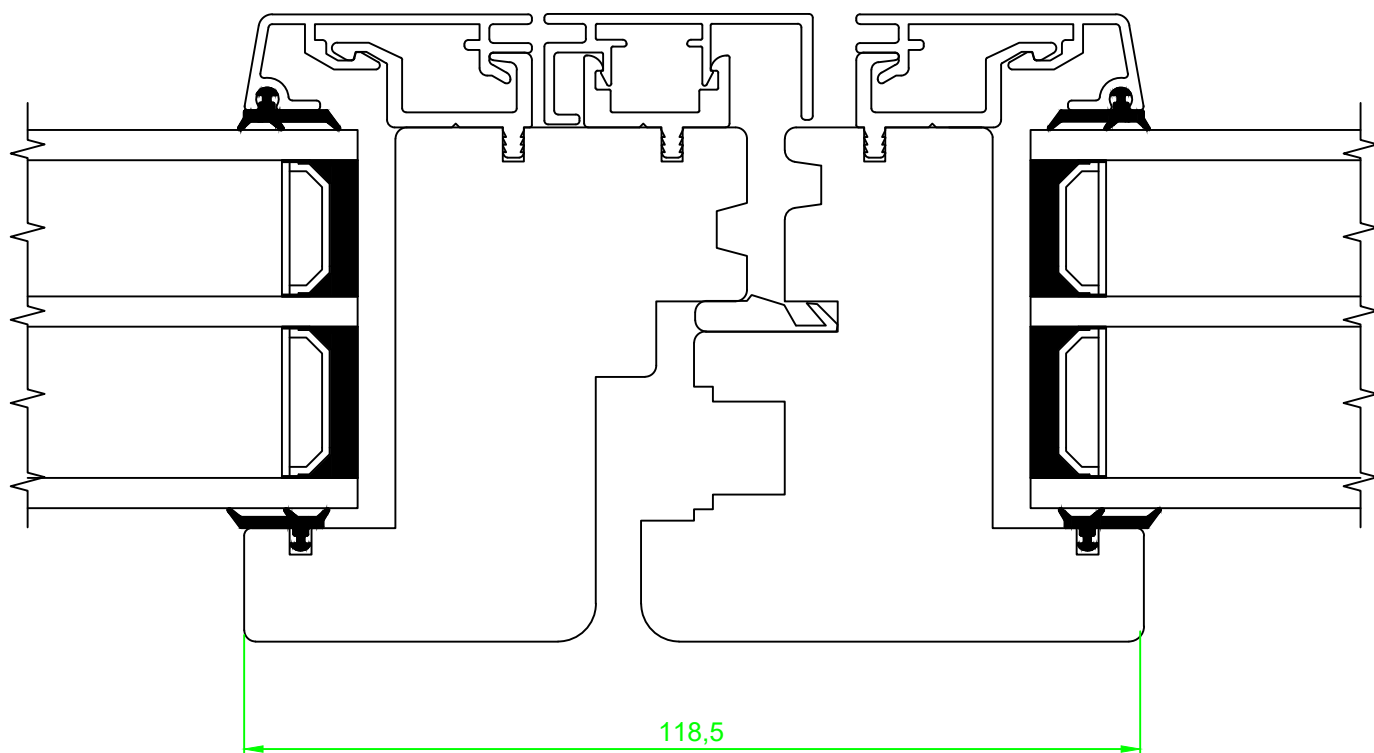

<i>Date.</i> 01.04.2014	<i>Constr./draw.</i> EAO	<i>Approved.</i>	<i>Scale.</i> 1:1	<i>Review nr.</i> Rev. 2	
Innslående stulp i tre/aluminium 68 mm ramme Horisontealsnitt stulp, design Trend			<i>Material.</i>	Nordvestvinduet AS N-6713 ALMENNINGEN Tel +47 57 85 25 80 firmapost@nordvestvinduet.no www.nordvestvinduet.no	
			<i>Replacement for:</i>		<i>Drawing nr.</i> VIA53_TR_ST68
<i>Tolerance.: NS-ISO 2768-1-middels.</i>			<i>Replaced of:</i>