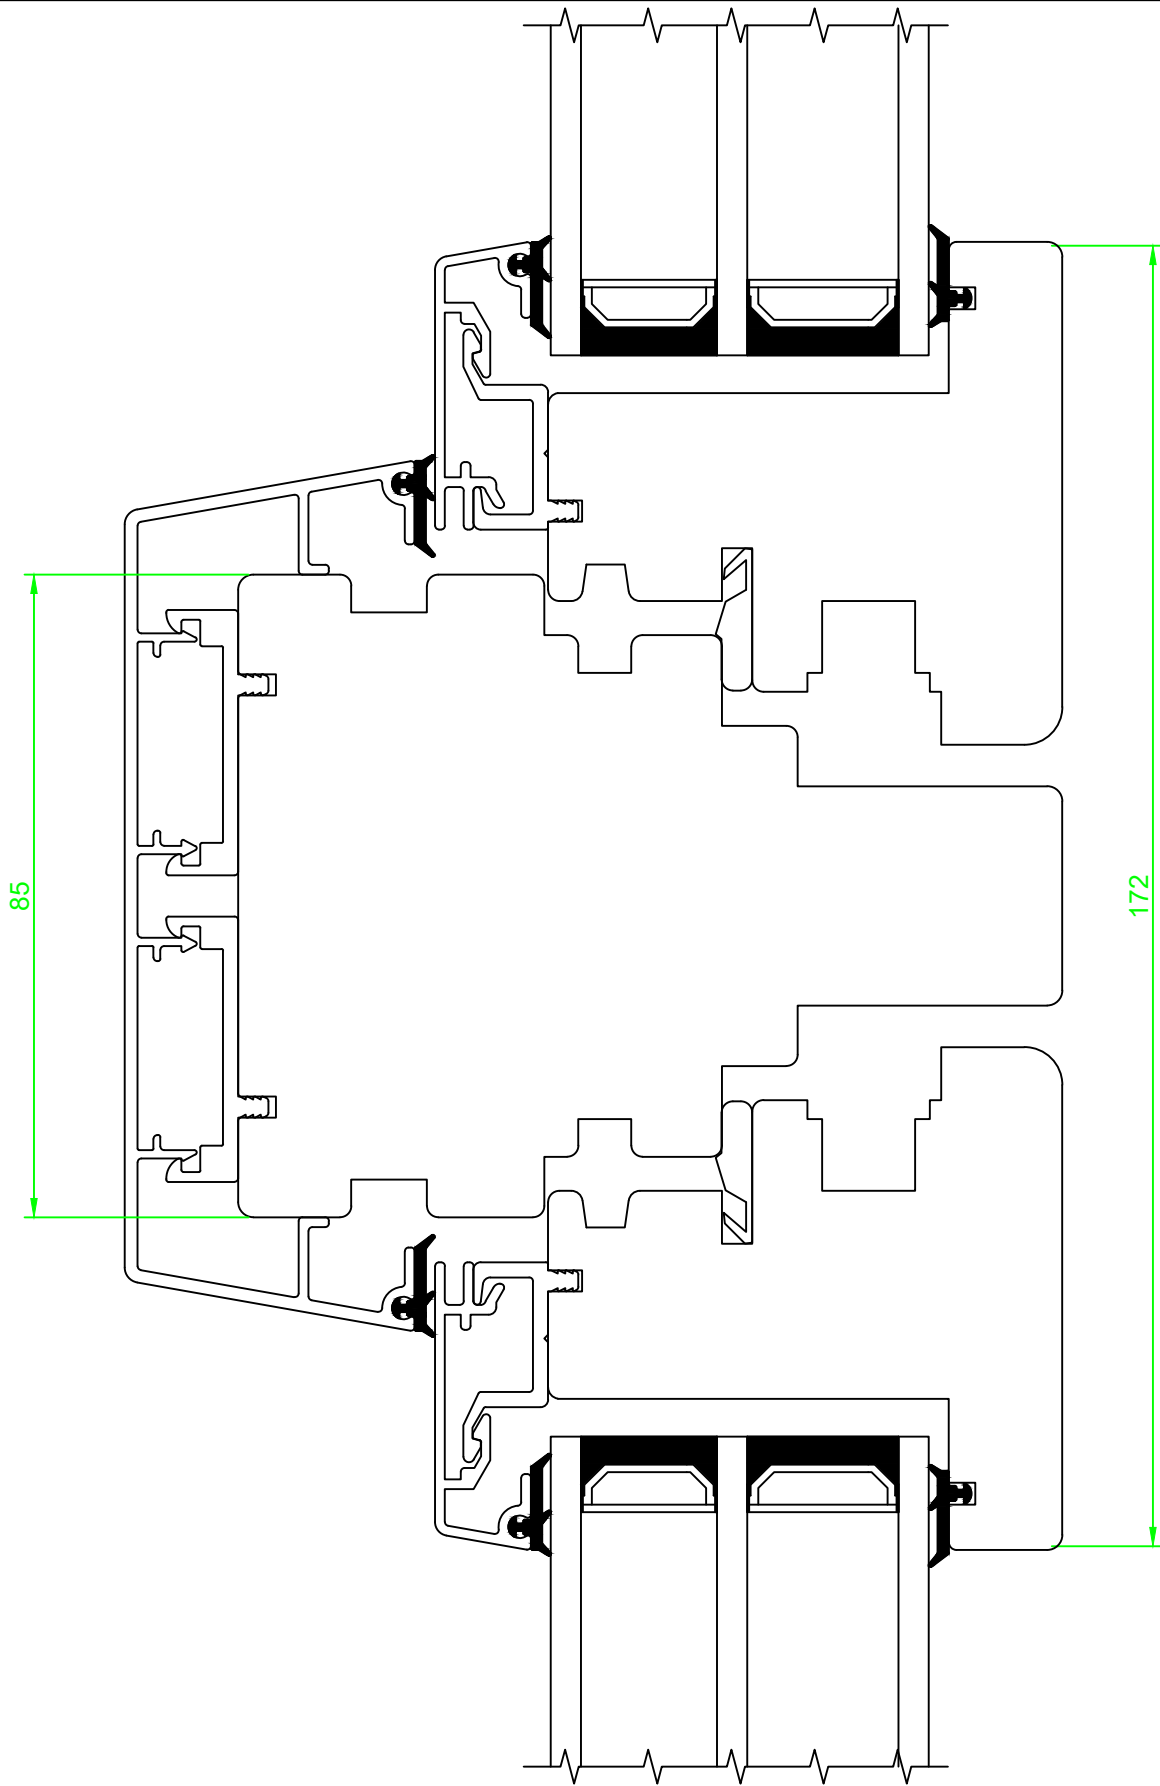

Date. 01.04.2014	Constr./draw. JA/EAO	Approved.	Scale. 1:1	Review nr. Rev. 2
Innslående vindu med aluminiumsbekledning Detalj post VI, ramme 68 mm Design Trend			Material.	Nordvestvinduet AS N-6713 ALMENNINGEN Tel +47 57 85 25 80 firmapost@nordvestvinduet.no www.nordvestvinduet.no
Tolerance.: NS-ISO 2768-1-middels.			Replacement for:	Drawing nr.
			Replaced of:	VIA53_TR_P