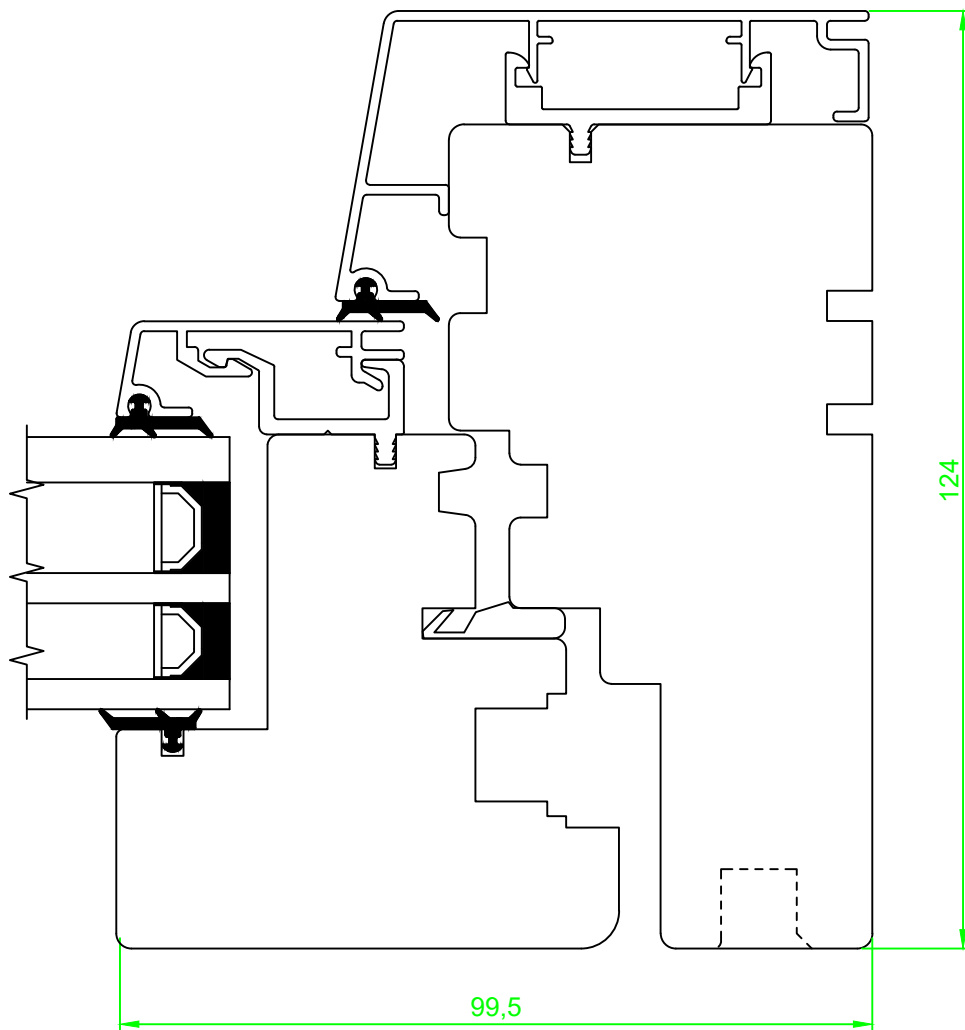

<i>Date.</i> 01.04.2014	<i>Constr./draw.</i> JA/EAO	<i>Approved.</i>	<i>Scale.</i> 1:1	<i>Review nr.</i> Rev. 2
Innslående vindu med aluminiumsbekledning Detalj under VI, ramme 68 mm Design Trend			<i>Material.</i>	 <small>Nordvestvinduet AS N-6713 ALMENNINGEN Tel +47 57 85 25 80 firmapost@nordvestvinduet.no www.nordvestvinduet.no</small>
			<i>Replacement for:</i>	
<i>Tolerance.:</i> NS-ISO 2768-1-middels.			<i>Replaced of:</i>	

<i>Date.</i> 01.04.2014	<i>Constr./draw.</i> JA/EAO	<i>Approved.</i>	<i>Scale.</i> 1:1	<i>Review nr.</i> Rev. 2
Innslående vindu med aluminiumsbekledning Detalj over VI, ramme 68 mm Design Trend			<i>Material.</i>	 <small>Nordvestvinduet AS N-6713 ALMENNINGEN Tel +47 57 85 25 80 firmapost@nordvestvinduet.no www.nordvestvinduet.no</small>
			<i>Replacement for:</i>	
			<i>Tolerance.:</i> NS-ISO 2768-1-middels.	<i>Replaced of:</i>

<i>Date.</i> 01.04.2014	<i>Constr./draw.</i> JA/EAO	<i>Approved.</i>	<i>Scale.</i> 1:1	<i>Review nr.</i> Rev. 2
Innslående vindu med aluminiumsbekledning Detalj side VI, ramme 68 mm Design Trend			<i>Material.</i>	 <small>Nordvestvinduet AS N-6713 ALMENNINGEN Tel +47 57 85 25 80 firmapost@nordvestvinduet.no www.nordvestvinduet.no</small>
			<i>Replacement for:</i>	
<i>Tolerance.:</i> NS-ISO 2768-1-middels.			<i>Replaced of:</i>	