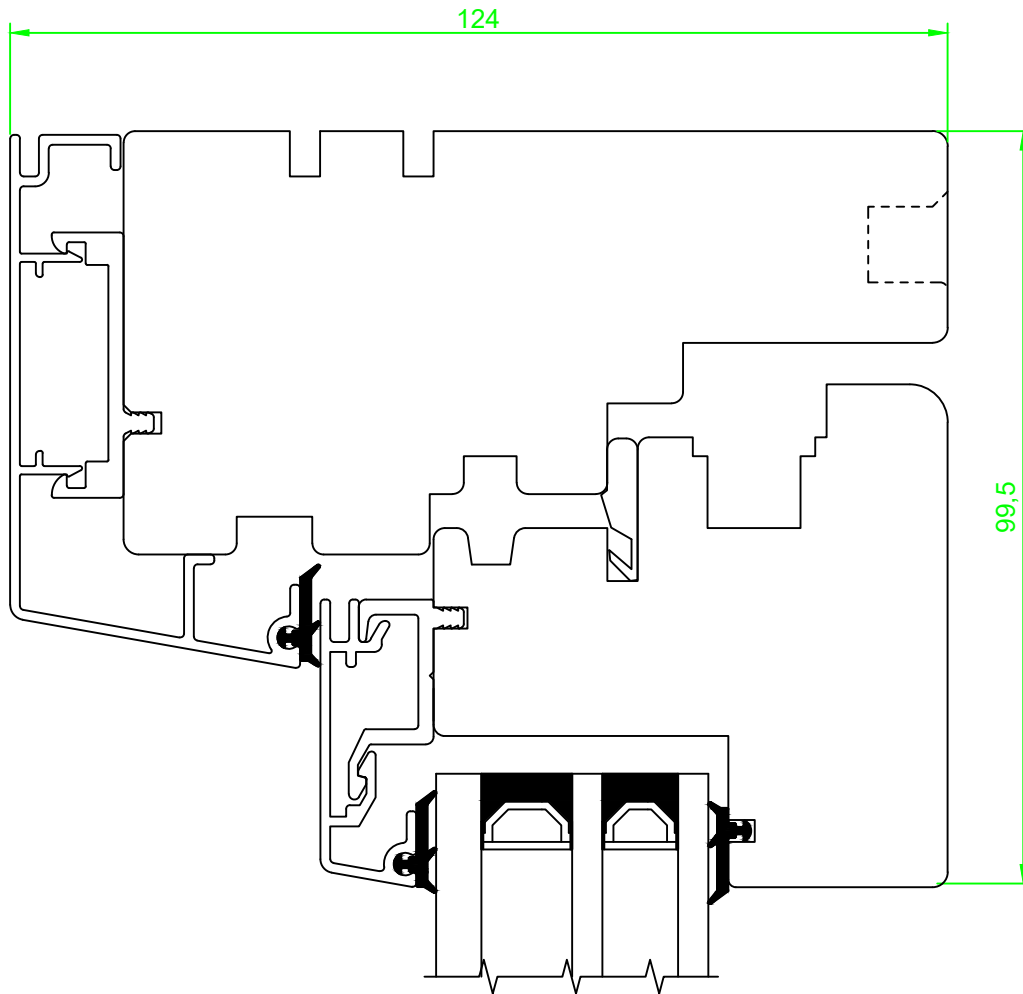

<i>Date.</i> 01.04.2014	<i>Constr./draw.</i> JA/EAO	<i>Approved.</i>	<i>Scale.</i> 1:1	<i>Review nr.</i> Rev. 2
Innslående vindu med aluminiumsbekledning Detalj under VI, ramme 68 mm Design Trend			<i>Material.</i>	 <small>Nordvestvinduet AS N-6713 ALMENNINGEN Tel +47 57 85 25 80 firmapost@nordvestvinduet.no www.nordvestvinduet.no</small>
			<i>Replacement for:</i>	
<i>Tolerance.:</i> NS-ISO 2768-1-middels.			<i>Replaced of:</i>	

<i>Date.</i> 01.04.2014	<i>Constr./draw.</i> JA/EAO	<i>Approved.</i>	<i>Scale.</i> 1:1	<i>Review nr.</i> Rev. 2
Innslående vindu med aluminiumsbekledning Detalj over VI, ramme 68 mm Design Trend			<i>Material.</i>	 <small>Nordvestvinduet AS N-6713 ALMENNINGEN Tel +47 57 85 25 80 firmapost@nordvestvinduet.no www.nordvestvinduet.no</small>
			<i>Replacement for:</i>	
			<i>Tolerance.:</i> NS-ISO 2768-1-middels.	<i>Replaced of:</i>

<i>Date.</i> 01.04.2014	<i>Constr./draw.</i> JA/EAO	<i>Approved.</i>	<i>Scale.</i> 1:1	<i>Review nr.</i> Rev. 2
Innslående vindu med aluminiumsbekledning Detalj side VI, ramme 68 mm Design Trend			<i>Material.</i>	 <small>Nordvestvinduet AS N-6713 ALMENNINGEN Tel +47 57 85 25 80 firmapost@nordvestvinduet.no www.nordvestvinduet.no</small>
			<i>Replacement for:</i>	
<i>Tolerance.:</i> NS-ISO 2768-1-middels.			<i>Replaced of:</i>	