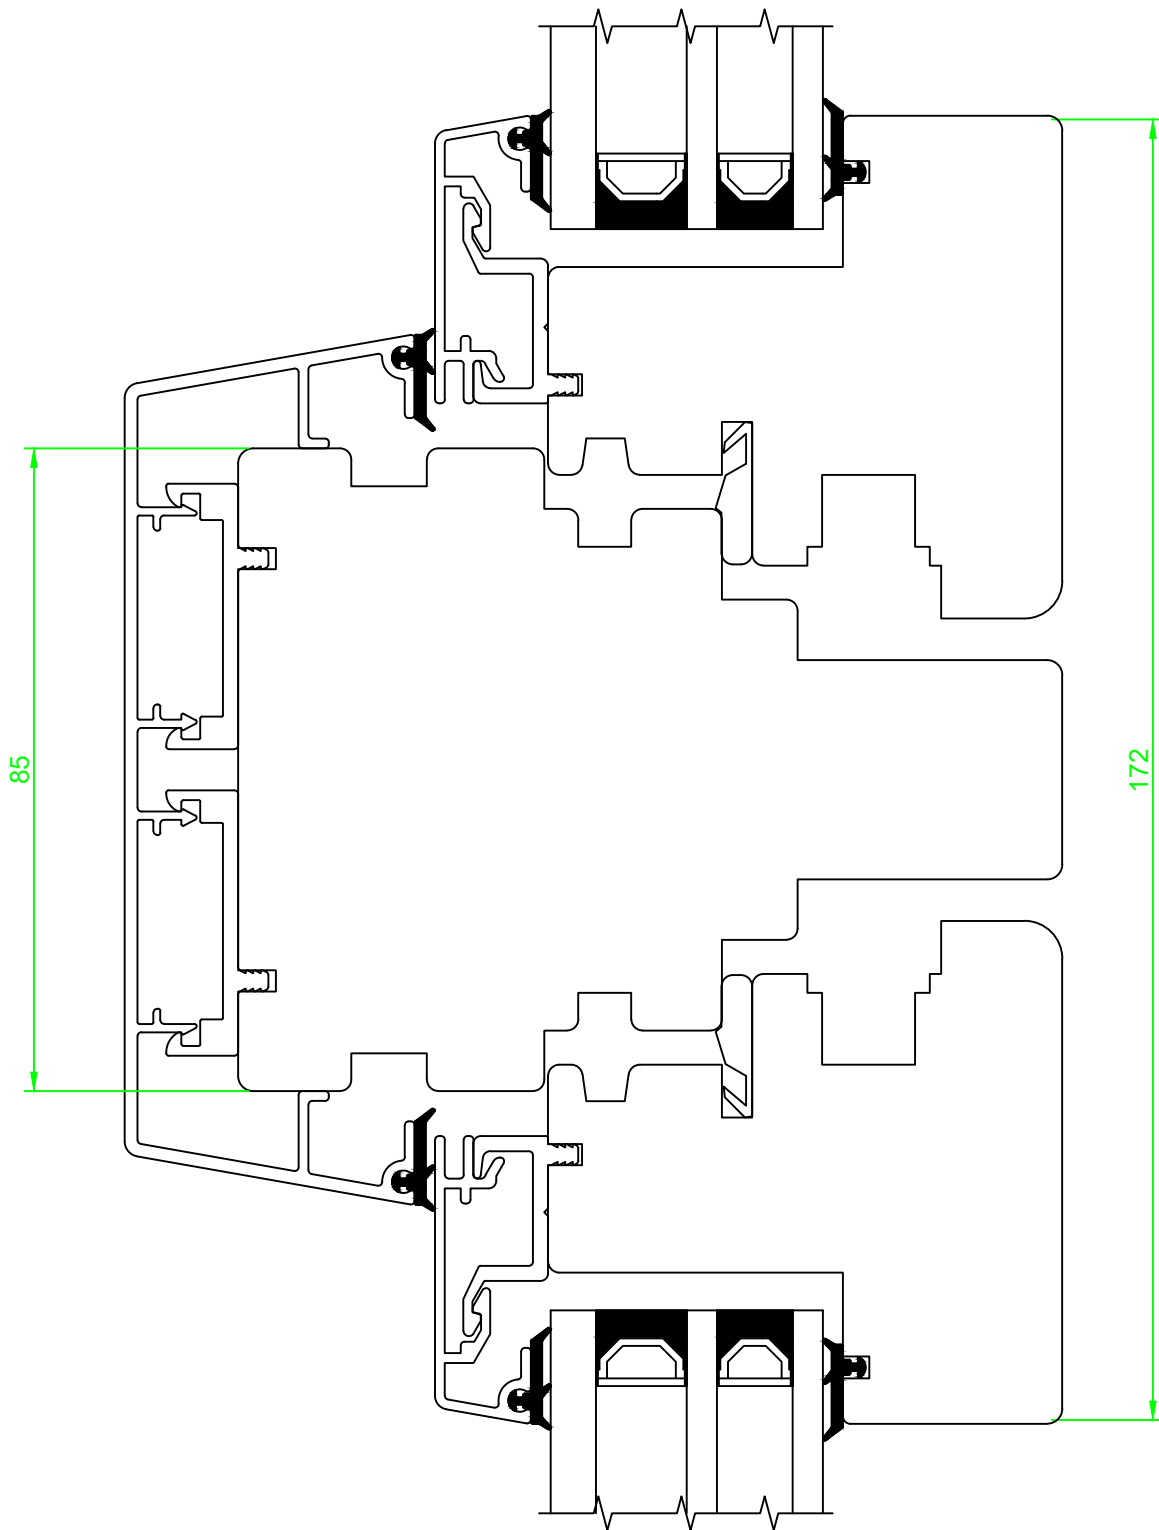

Date. 01.04.2014	Constr./draw. JA/EAO	Approved.	Scale. 1:1	Review nr. Rev. 2
Innslående vindu med aluminiumsbekledning Detalj post VI, ramme 68 mm Design Trend			Material.	Nordvestvinduet AS N-6713 ALMENNINGEN Tel +47 57 65 25 80 firmapost@nordvestvinduet.no www.nordvestvinduet.no
			Replacement for:	Drawing nr. VIA39_TR_P
			Replaced of:	
Tolerance.: NS-ISO 2768-1-middels.