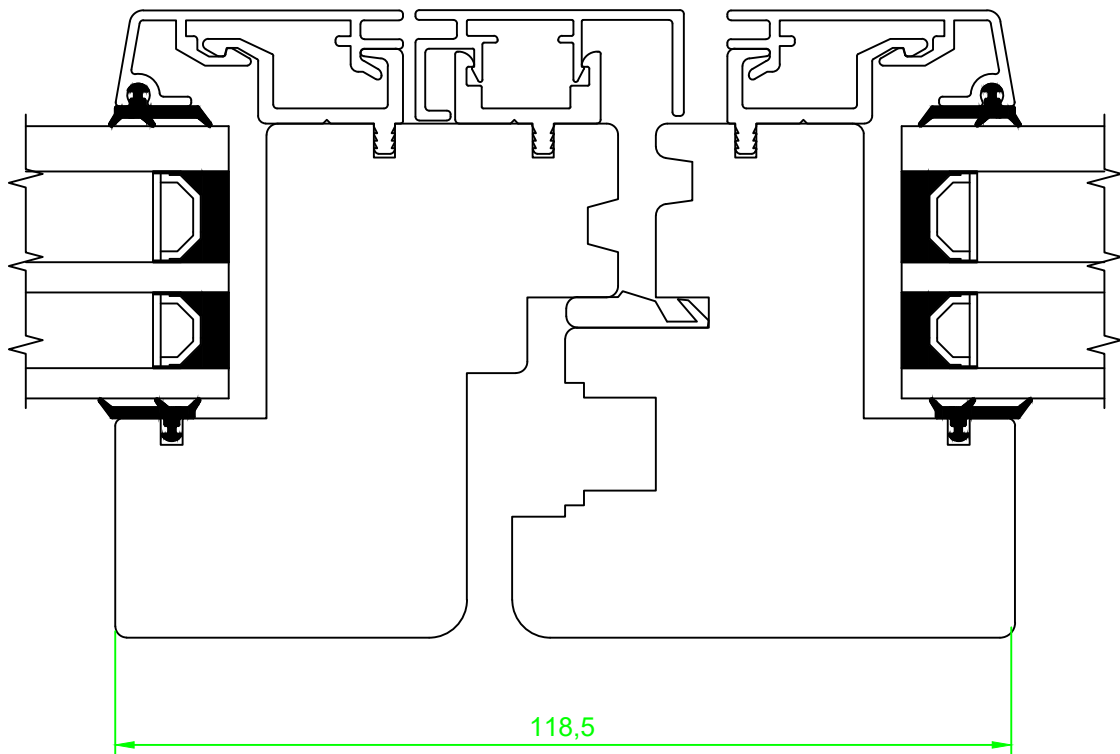

<i>Date.</i> 01.04.2014	<i>Constr./draw.</i> EAO	<i>Approved.</i>	<i>Scale.</i> 1:1	<i>Review nr.</i> Rev. 2	
Innslående stulp i tre/aluminium 68 mm ramme Horisontealsnitt stulp, design Trend			<i>Material.</i>	Nordvestvinduet AS N-6713 ALMENNINGEN Tel +47 57 85 25 80 firmapost@nordvestvinduet.no www.nordvestvinduet.no	
			<i>Replacement for:</i>		<i>Drawing nr.</i> VIA39_TR_ST68
<i>Tolerance.: NS-ISO 2768-1-middels.</i>			<i>Replaced of:</i>