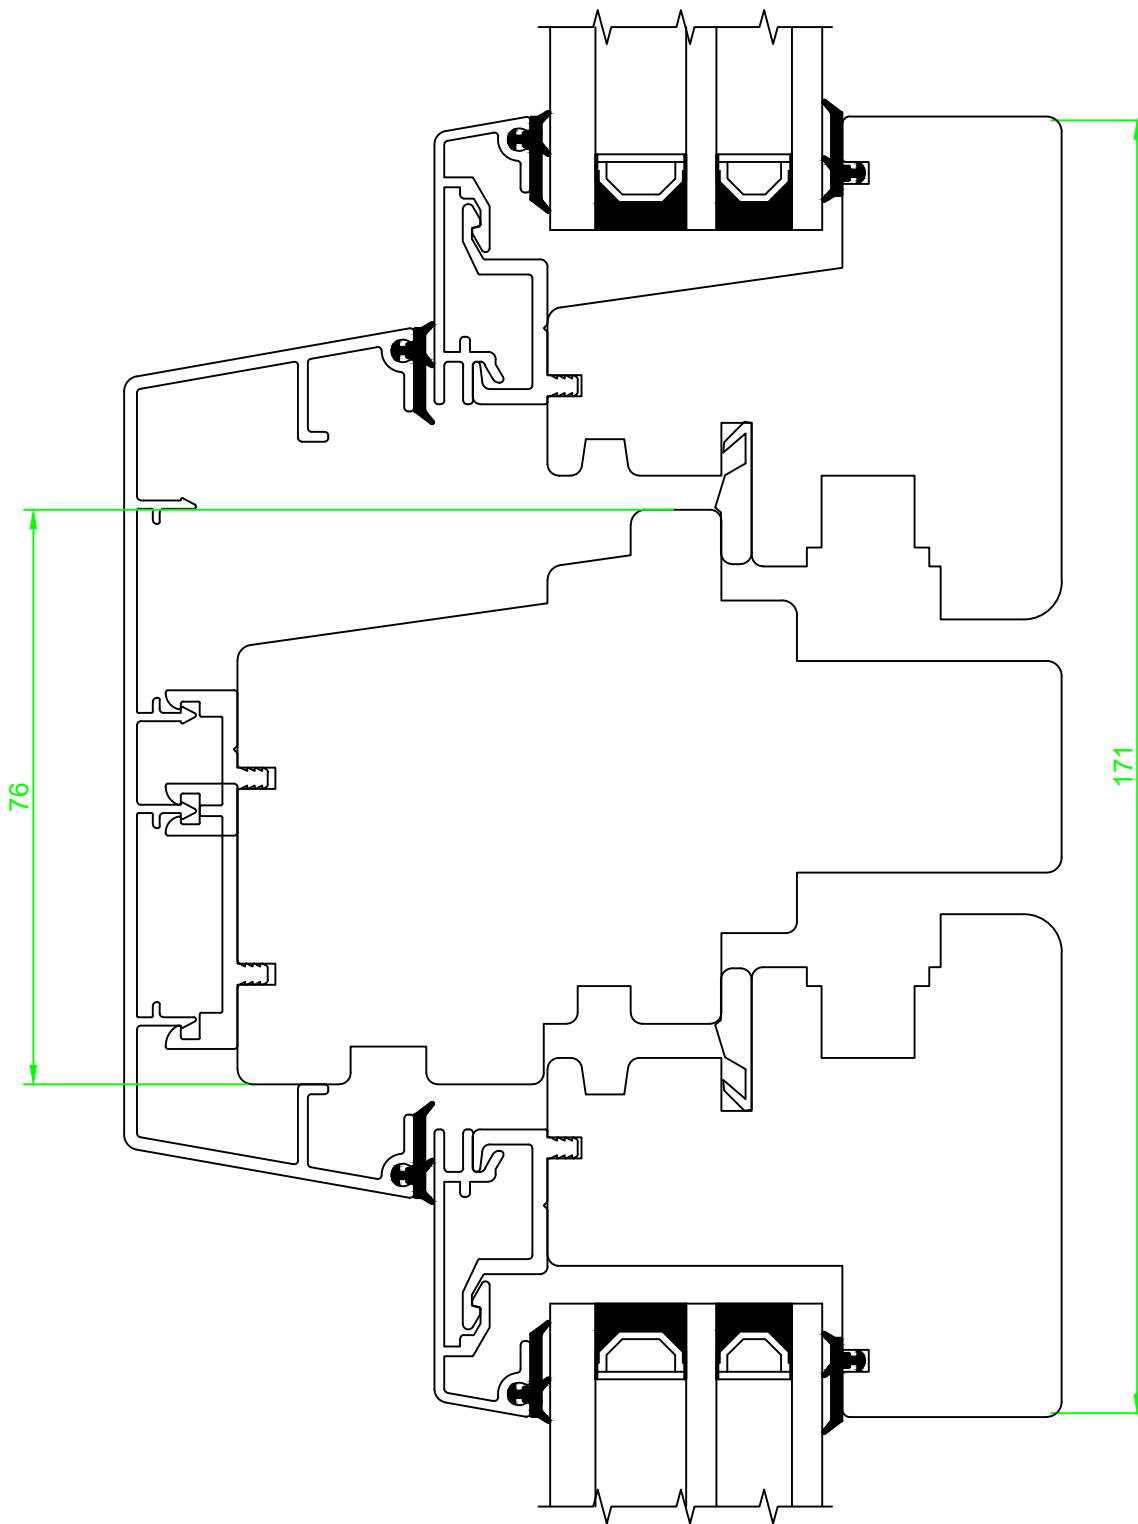

<i>Date.</i> 01.04.2014	<i>Constr./draw.</i> JA/EAO	<i>Approved.</i>	<i>Scale.</i> 1:1	<i>Review nr.</i> Rev. 2
Innslående vindu med aluminiumsbekledning Detalj under VI, ramme 68 mm Design Trend			<i>Material.</i>	 <small>Nordvestvinduet AS N-6713 ALMENNINGEN Tel +47 57 85 25 80 firmapost@nordvestvinduet.no www.nordvestvinduet.no</small>
			<i>Replacement for:</i>	
<i>Tolerance.:</i> NS-ISO 2768-1-middels.			<i>Replaced of:</i>	

<i>Date.</i> 01.04.2014	<i>Constr./draw.</i> JA/EAO	<i>Approved.</i>	<i>Scale.</i> 1:1	<i>Review nr.</i> Rev. 2
Innslående vindu med aluminiumsbekledning Detalj over VI, ramme 68 mm Design Trend			<i>Material.</i>	 <small>Nordvestvinduet AS N-6713 ALMENNINGEN Tel +47 57 85 25 80 firmapost@nordvestvinduet.no www.nordvestvinduet.no</small>
			<i>Replacement for:</i>	
			<i>Tolerance.:</i> NS-ISO 2768-1-middels.	<i>Replaced of:</i>

<i>Date.</i> 01.04.2014	<i>Constr./draw.</i> JA/EAO	<i>Approved.</i>	<i>Scale.</i> 1:1	<i>Review nr.</i> Rev. 2
Innslående vindu med aluminiumsbekledning Detalj side VI, ramme 68 mm Design Trend			<i>Material.</i>	 <small>Nordvestvinduet AS N-6713 ALMENNINGEN Tel +47 57 85 25 80 firmapost@nordvestvinduet.no www.nordvestvinduet.no</small>
			<i>Replacement for:</i>	
<i>Tolerance.:</i> NS-ISO 2768-1-middels.			<i>Replaced of:</i>	