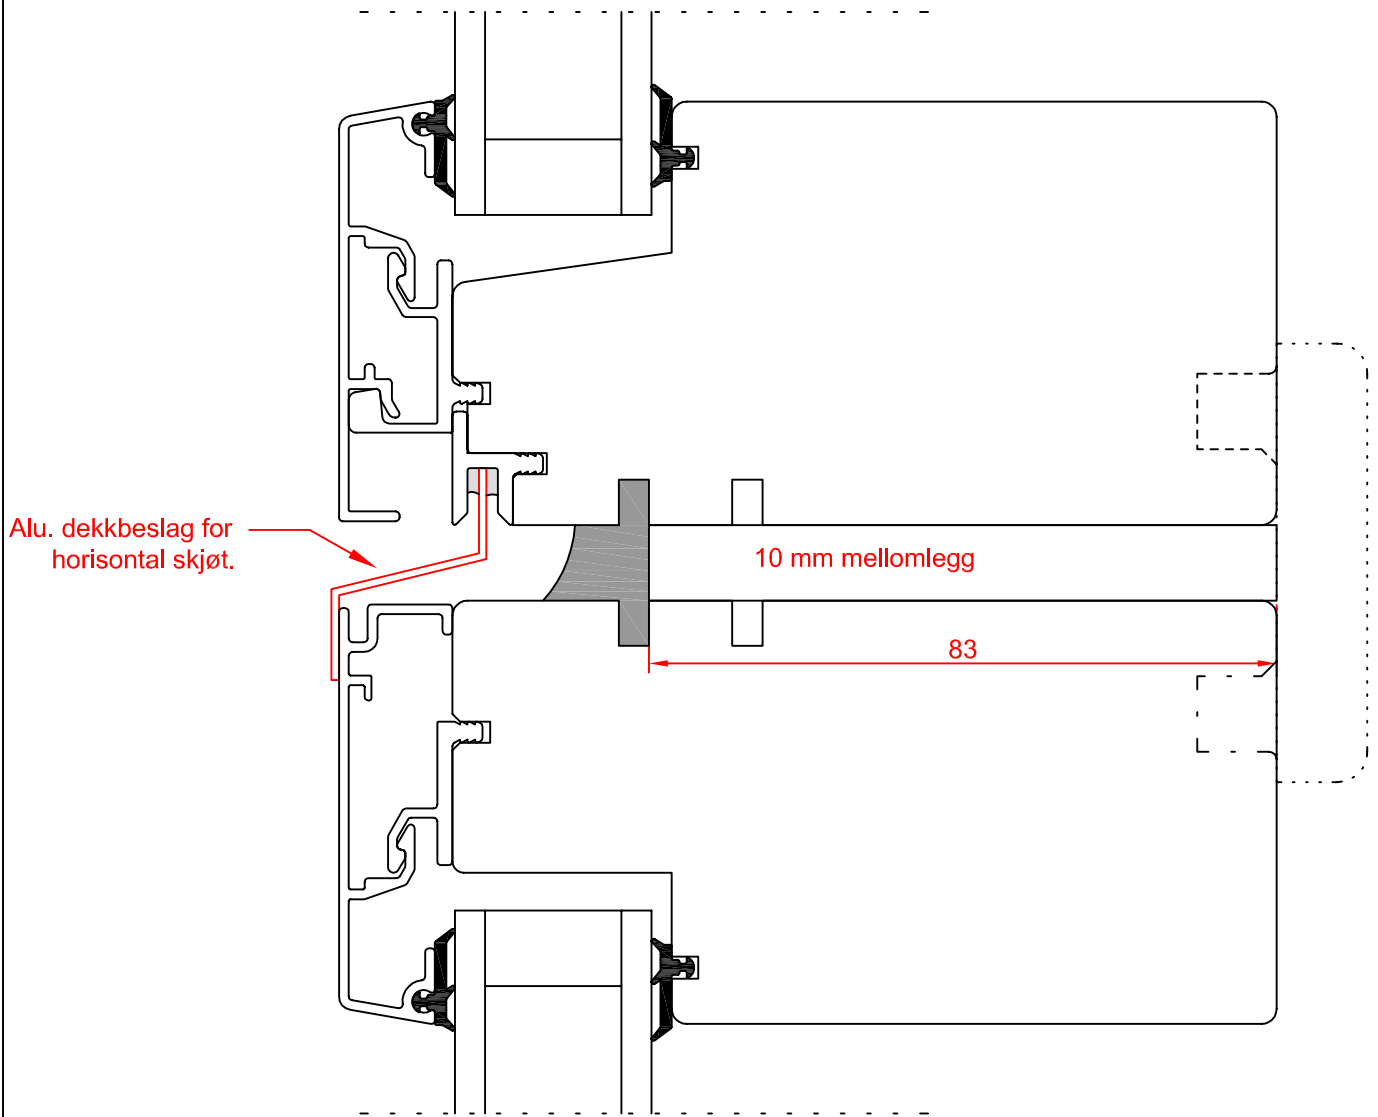

|                                      |                        |           |                 |  |
|--------------------------------------|------------------------|-----------|-----------------|--|
| Dato.<br>17.06.2010                  | Konstr./Tegnet.<br>EAO | Godkjent. | Målestokk. 1:1  | Ref. nr.   |
| Alu vannbrett 77mm fargelakkert      |                        |           | Materiale.      |  <small>Nordvestvinduet Bygg og Innbu AS<br/>N-4713 ALMENNINGEN<br/>T 57 85 25 80 F 57 85 25 81<br/>firmapost@nordvestvinduet.no<br/>www.nordvestvinduet.no</small> |
| External sill 77mm aluminium colored |                        |           | Erstatning for: |  |
| Toleranse.: NS-ISO 2768-1-middels.   |                        |           | Erstattet av:   |  |
|                                      |                        |           |                 | Tegning nr.<br><br>VAF77   |

|  |                        |           |                 |   |             |
|--|------------------------|-----------|-----------------|---|-------------|
| Dato.<br>30.10.2008  | Konstr./Tegnet.<br>EAO | Godkjent. | Målestokk. 1:1  | Ref. nr.  |             |
| Alu horisontalbeslag m/10 mm avstandsstykke                      |                        |           | Materiale.      | <br><small>Nordvestvinduet Bygg og Innbu AS<br/> N-6713 ALMENNINGEN<br/> T 57 85 25 80 F 57 85 25 81<br/> firmapost@nordvestvinduet.no<br/> www.nordvestvinduet.no</small> |             |
| Horizontal cupling extention sill in aluminium with 10 mm pacher |                        |           | Erstatning for: |   | Tegning nr. |
| Toleranse.: NS-ISO 2768-1-middels.                               |                        |           | Erstattet av:   |   | KOHA10      |