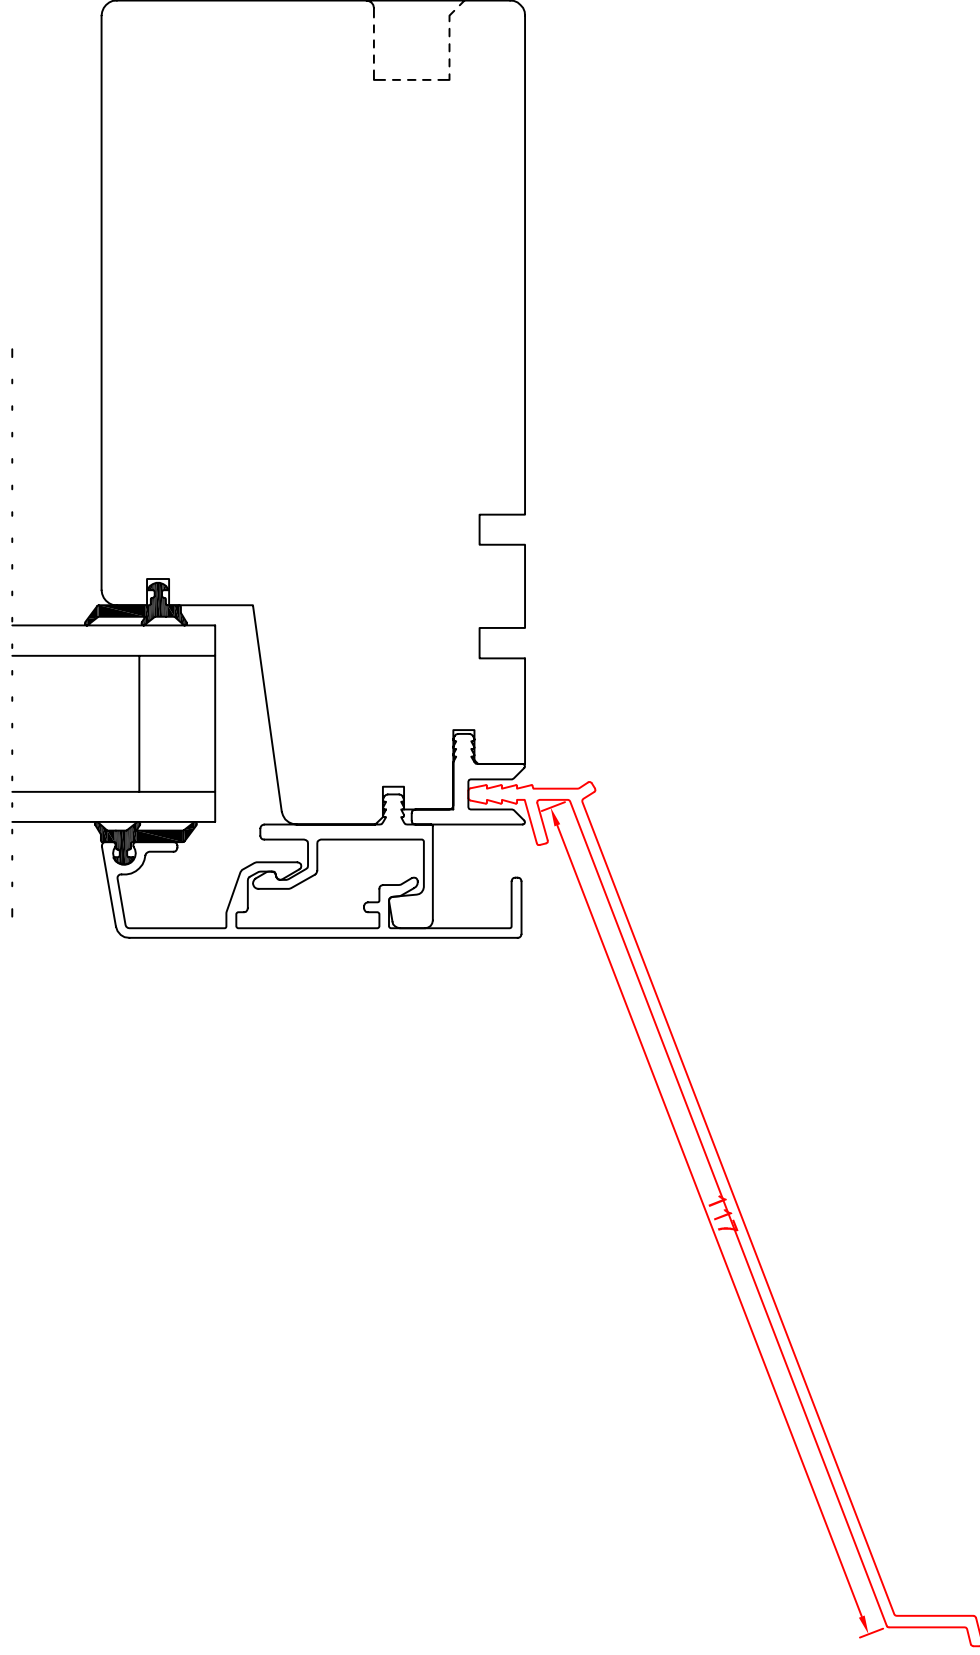

|                                      |                        |           |                 |  |
|--------------------------------------|------------------------|-----------|-----------------|--|
| Dato.<br>17.06.2010                  | Konstr./Tegnet.<br>EAO | Godkjent. | Målestokk. 1:1  | Ref. nr.   |
| Alu vannbrett 77mm fargelakkert      |                        |           | Materiale.      |  <small>Nordvestvinduet Bygg og Innbu AS<br/>N-4713 ALMENNINGEN<br/>T 57 85 25 80 F 57 85 25 81<br/>firmapost@nordvestvinduet.no<br/>www.nordvestvinduet.no</small> |
| External sill 77mm aluminium colored |                        |           | Erstatning for: |  |
| Toleranse.: NS-ISO 2768-1-middels.   |                        |           | Erstattet av:   |  |
|                                      |                        |           |                 | Tegning nr.<br><br>VAF77   |

|  |                        |           |                 |   |             |
|--|------------------------|-----------|-----------------|---|-------------|
| Dato.<br>30.10.2008  | Konstr./Tegnet.<br>EAO | Godkjent. | Målestokk. 1:1  | Ref. nr.  |             |
| Alu horisontalbeslag m/10 mm avstandsstykke                      |                        |           | Materiale.      | <br><small>Nordvestvinduet Bygg og Innbu AS<br/> N-6713 ALMENNINGEN<br/> T 57 85 25 80 F 57 85 25 81<br/> firmapost@nordvestvinduet.no<br/> www.nordvestvinduet.no</small> |             |
| Horizontal cupling extention sill in aluminium with 10 mm pacher |                        |           | Erstatning for: |   | Tegning nr. |
| Toleranse.: NS-ISO 2768-1-middels.                               |                        |           | Erstattet av:   |   | KOHA10      |