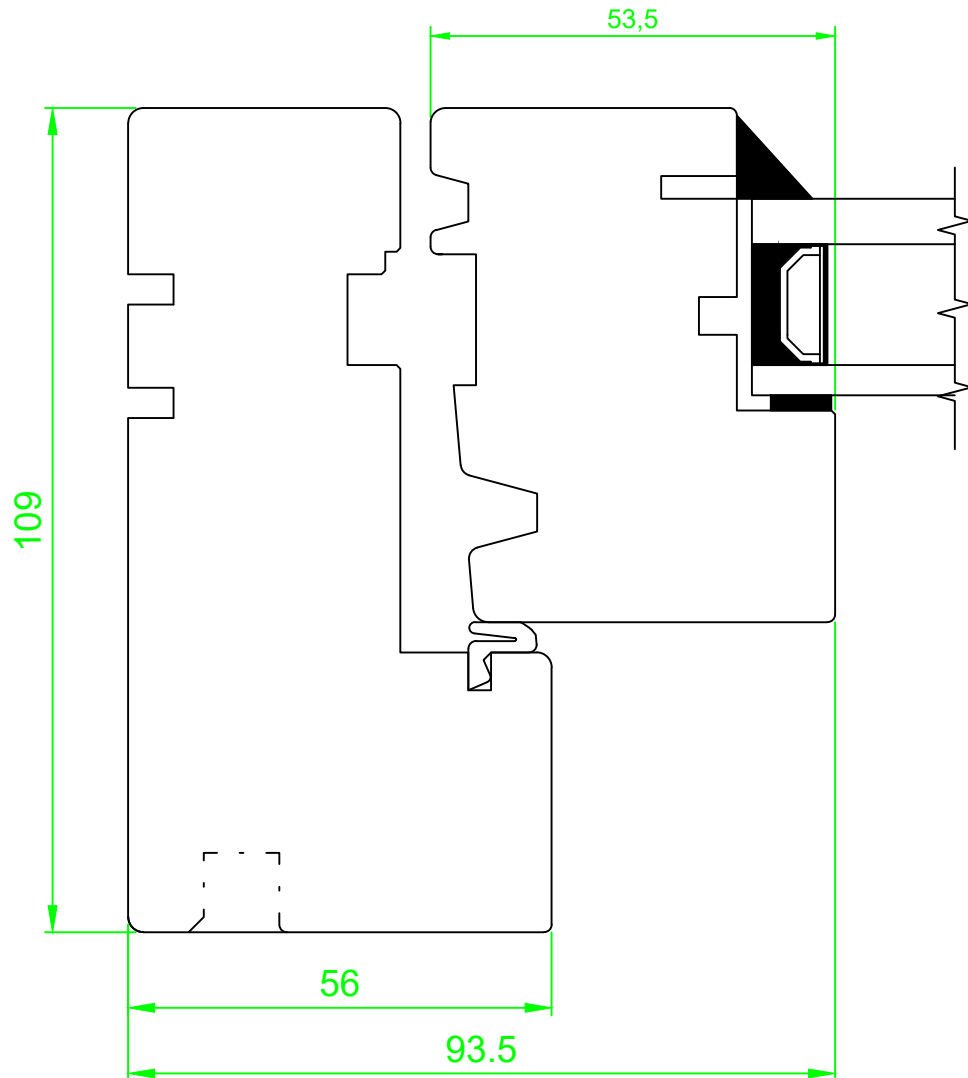

<i>Date.</i> 17.06.2015	<i>Constr./draw.</i> JA/EAO	<i>Approved.</i>	<i>Scale.</i> 1:1	<i>Review nr.</i> Rev. 1	
Kittvindu med Trendprofil, ramme 55mm med Trendprofil			<i>Material.</i>	Nordvestvinduet AS N-6713 ALMENNINGEN Tel +47 57 85 25 80 firmapost@nordvestvinduet.no www.nordvestvinduet.no	
			<i>Replacement for:</i>		<i>Drawing nr.</i> KV_R55-13_TR_HS
Horisontalsnitt side, Design Trend			<i>Replaced of:</i>		
<i>Tolerance.: NS-ISO 2768-1-middels.</i>