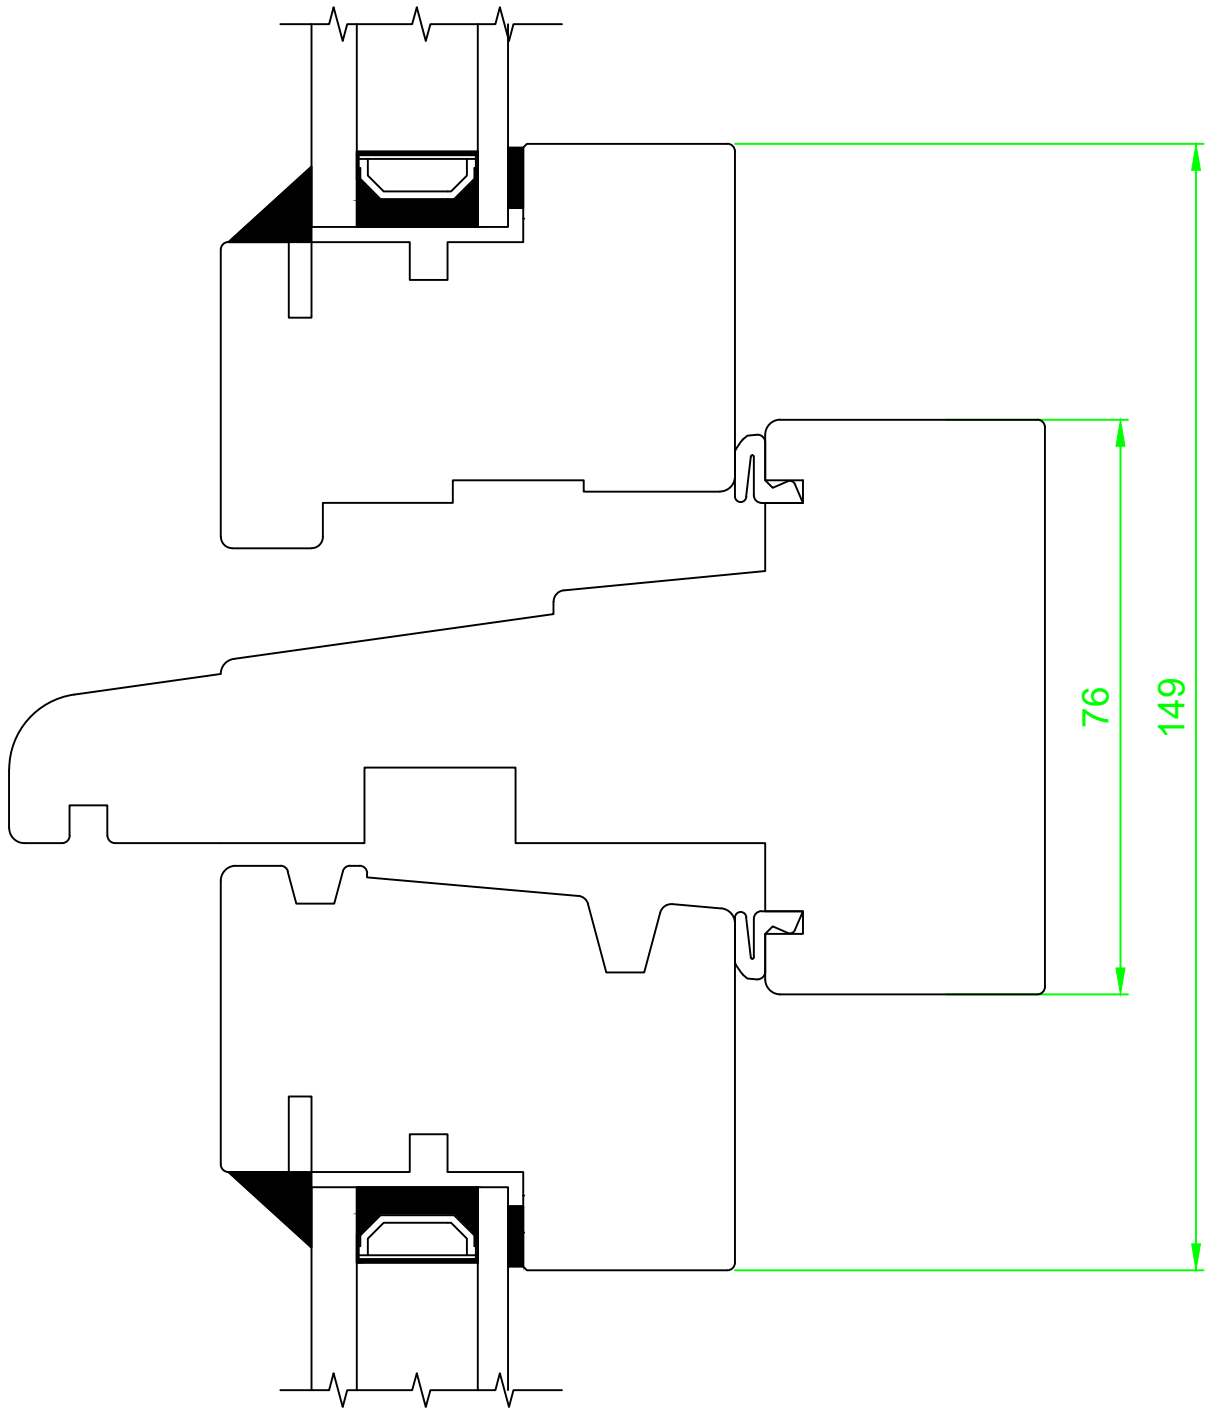

<i>Date.</i> 17.06.2015	<i>Constr./draw.</i> JA/EAO	<i>Approved.</i>	<i>Scale.</i> 1:1	<i>Review nr.</i> Rev. 1	
Kittvindu 76mm losholt med Trendprofil og vannese 28mm, ramme 55mm med Trendprofil			<i>Material.</i>	Nordvestvinduet AS N-6713 ALMENNINGEN Tel +47 57 85 25 80 firmapost@nordvestvinduet.no www.nordvestvinduet.no	
			<i>Replacement for:</i>		<i>Drawing nr.</i> KV_R55-13_TR_L76A_VN
Vertikalsnitt losholt, Design Trend			<i>Replaced of:</i>		
<i>Tolerance.:</i> NS-ISO 2768-1-middels.