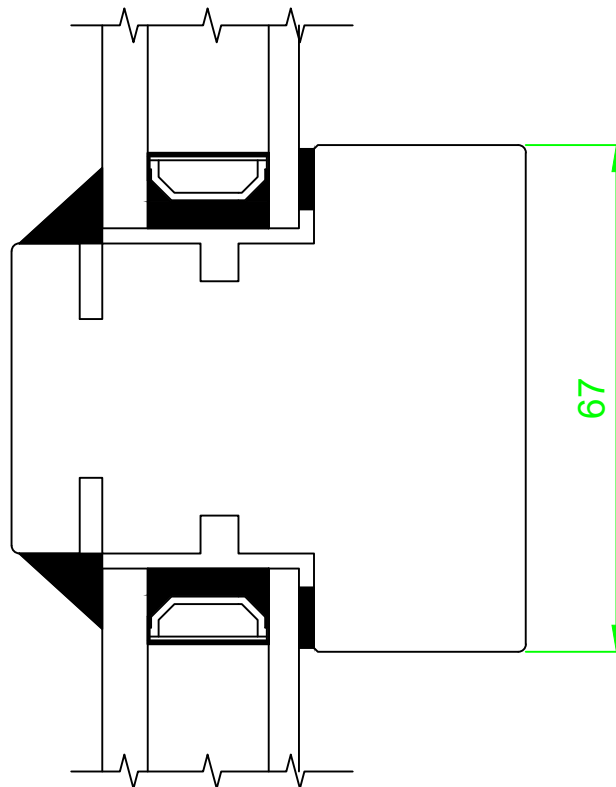

<i>Date.</i> 17.06.2015	<i>Constr./draw.</i> JA/EAO	<i>Approved.</i>	<i>Scale.</i> 1:1	<i>Review nr.</i> Rev. 1	
Kittvindu med Trendprofil, gjennomgående sprosse 67mm med Trendprofil Horizontal- og vertikalsnitt sprosse, Design Trend			<i>Material.</i>	Nordvestvinduet AS N-6713 ALMENNINGEN Tel +47 57 85 25 80 firmapost@nordvestvinduet.no www.nordvestvinduet.no	
			<i>Replacement for:</i>		<i>Drawing nr.</i>
			<i>Replaced of:</i>		KV_SPR67-13_TR
<i>Tolerance.: NS-ISO 2768-1-middels.</i>