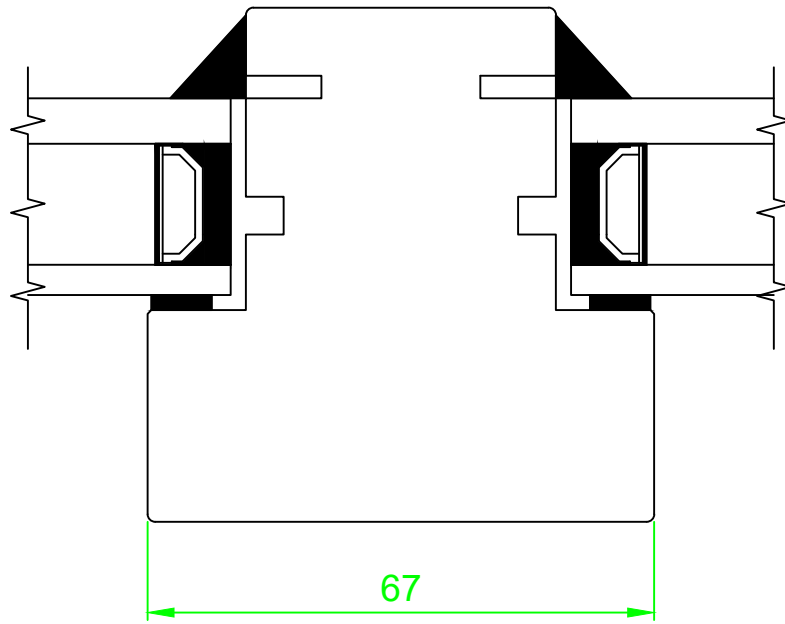

<i>Date.</i> 17.06.2015	<i>Constr./draw.</i> JA/EAO	<i>Approved.</i>	<i>Scale.</i> 1:1	<i>Review nr.</i> Rev. 1	
Kittvindu med Trendprofil, gjennomgående sprosse 67mm med Trendprofil Horizontal- og vertikalsnitt sprosse, Design Trend			<i>Material.</i>	Nordvestvinduet AS N-6713 ALMENNINGEN Tel +47 57 85 25 80 firmapost@nordvestvinduet.no www.nordvestvinduet.no	
			<i>Replacement for:</i>		<i>Drawing nr.</i>
			<i>Replaced of:</i>		KV_SPR67-13_TR
<i>Tolerance.: NS-ISO 2768-1-middels.</i>