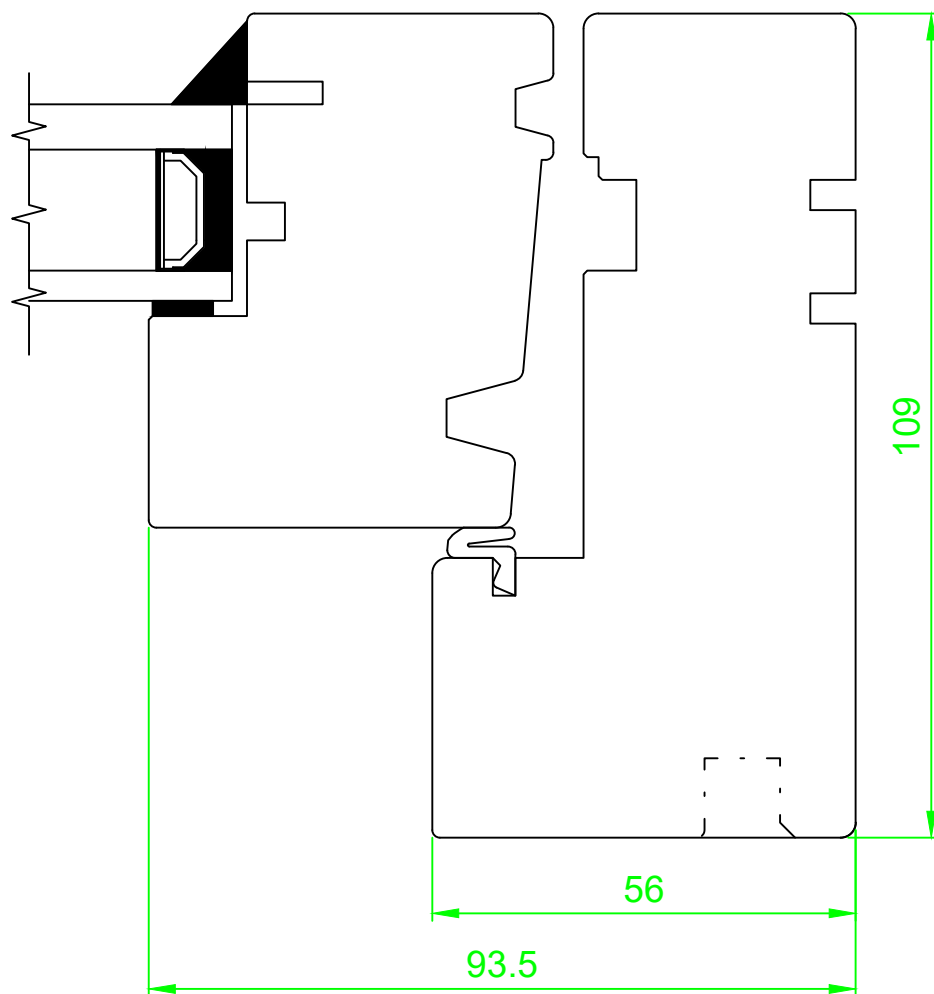

<i>Date.</i> 17.06.2015	<i>Constr./draw.</i> JA/EAO	<i>Approved.</i>	<i>Scale.</i> 1:1	<i>Review nr.</i> Rev. 1	
Kittvindu med Trendprofil, ramme 55mm med Trendprofil			<i>Material.</i>	Nordvestvinduet AS N-5713 ALMENNENGEN Tel +47 57 85 25 80 firmapost@nordvestvinduet.no www.nordvestvinduet.no	
			<i>Replacement for:</i>		<i>Drawing nr.</i> KV_R55-13_TR_S
Horisontalsnitt side, Design Trend			<i>Replaced of:</i>		
<i>Tolerance.: NS-ISO 2768-1-middels.</i>