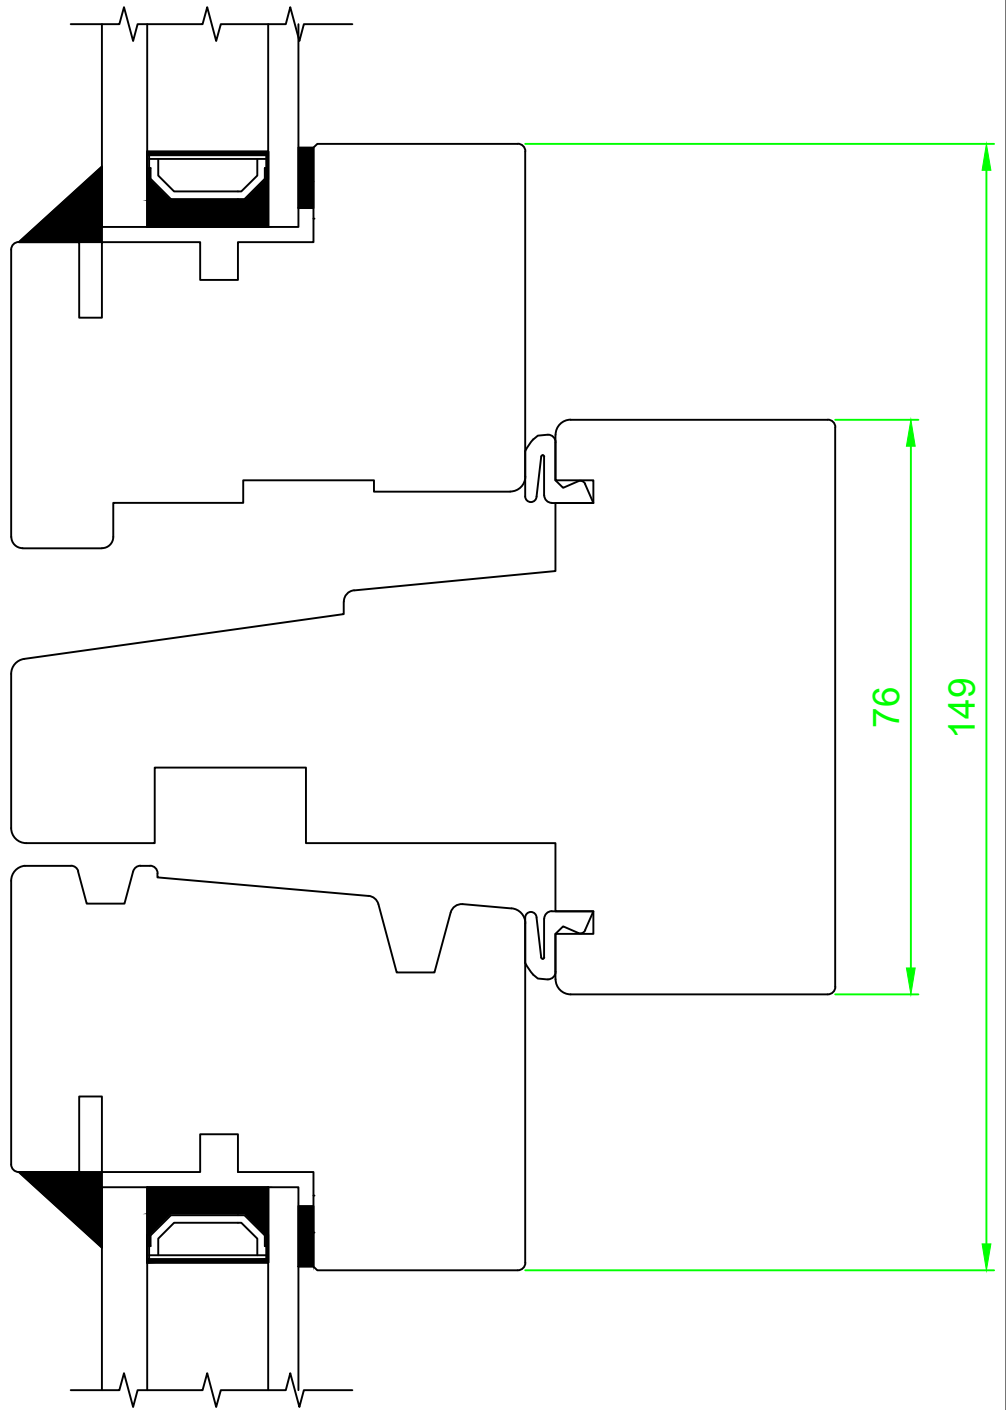

<i>Date.</i> 17.06.2015	<i>Constr./draw.</i> JA/EAO	<i>Approved.</i>	<i>Scale.</i> 1:1	<i>Review nr.</i> Rev. 1	
Kittvindu 76mm losholt med Trendprofil, ramme 55mm med Trendprofil			<i>Material.</i>	Nordvestvinduet AS N-6713 ALMENNINGEN Tel +47 57 85 25 80 firmapost@nordvestvinduet.no www.nordvestvinduet.no	
			<i>Replacement for:</i>		<i>Drawing nr.</i>
Vertikalsnitt losholt, Design Trend			<i>Replaced of:</i>		KV_R55-13_TR_L76A
<i>Tolerance.: NS-ISO 2768-1-middels.</i>