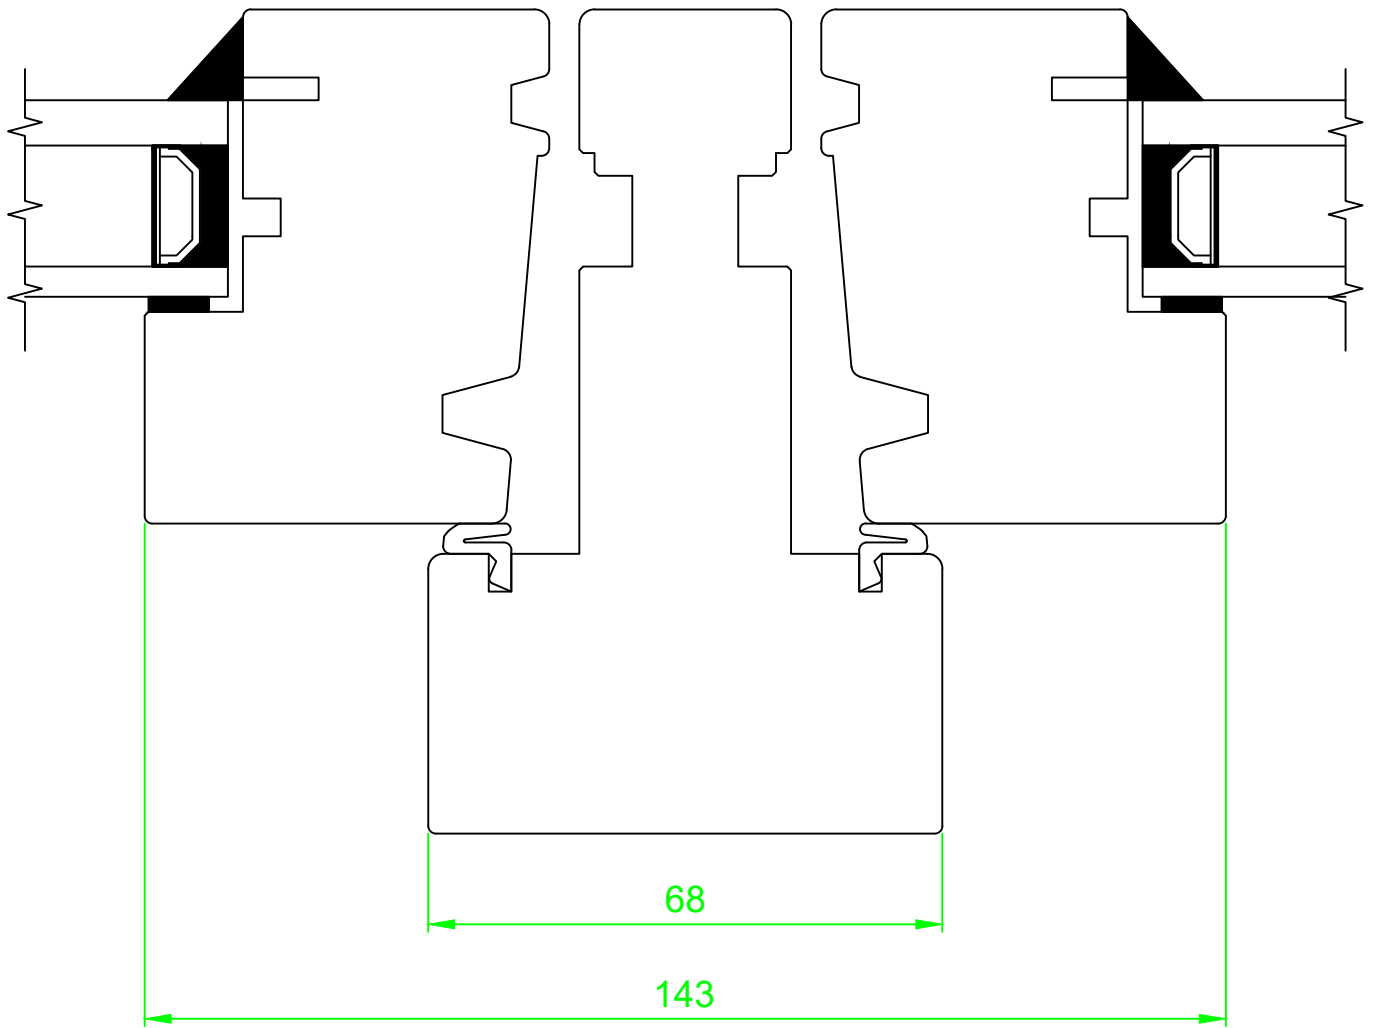

<i>Date.</i> 17.06.2015	<i>Constr./draw.</i> JA/EAO	<i>Approved.</i>	<i>Scale.</i> 1:1	<i>Review nr.</i> Rev. 1	
Kittvindu 68mm post med Trendprofil, ramme 55mm med Trendprofil			<i>Material.</i>	Nordvestvinduet AS N-6713 ALMENNINGEN Tel +47 57 85 25 80 firmapost@nordvestvinduet.no www.nordvestvinduet.no	
			<i>Replacement for:</i>		<i>Drawing nr.</i> KV_R55-13_TR_P68
Horizontalsnitt post, Design Trend			<i>Replaced of:</i>		
<i>Tolerance.: NS-ISO 2768-1-middels.</i>