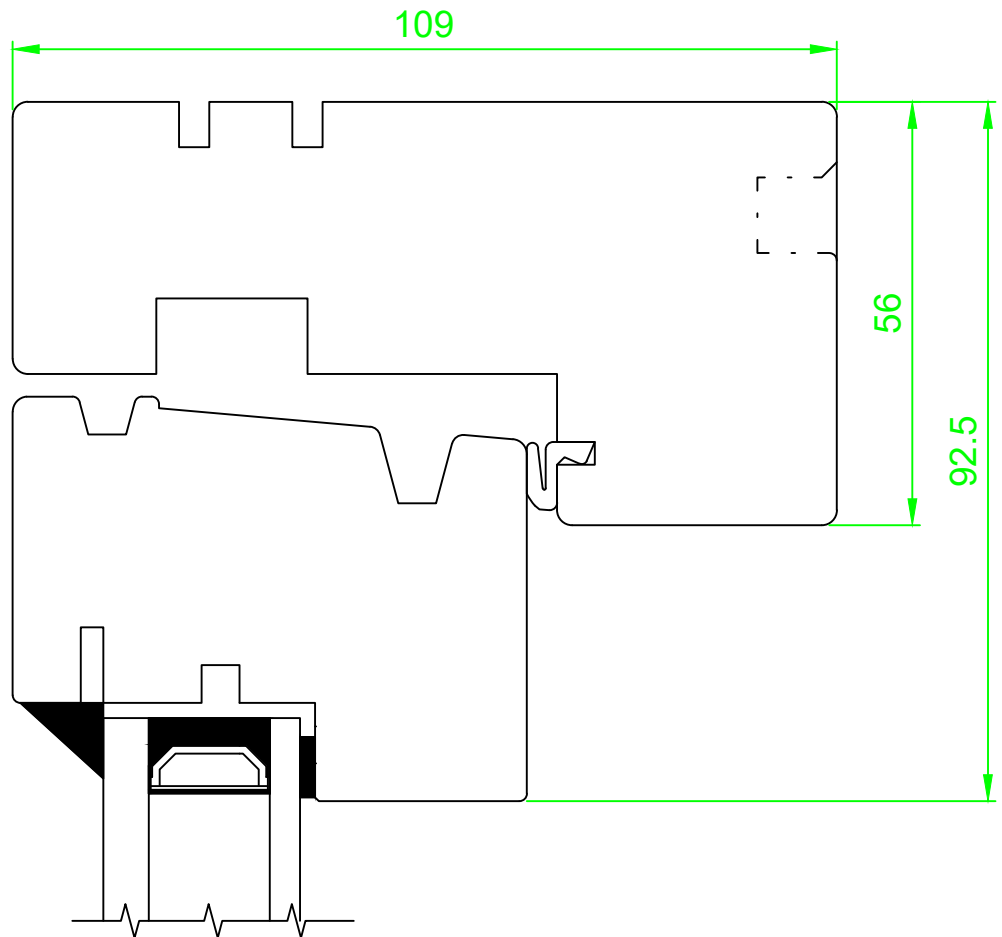

<i>Date.</i> 17.06.2015	<i>Constr./draw.</i> JA/EAO	<i>Approved.</i>	<i>Scale.</i> 1:1	<i>Review nr.</i> Rev. 1
Kittvindu med vannese 28mm R10, ramme 55mm med Trendprofil			<i>Material.</i>	 Nordvestvinduet AS N-6713 ALMENNINGEN Tel: +47 57 85 25 80 firmapost@nordvestvinduet.no www.nordvestvinduet.no
			<i>Replacement for:</i>	
Vertikalsnitt bunn, Design Trend			<i>Replaced of:</i>	
<i>Tolerance.: NS-ISO 2768-1-middels.</i>				