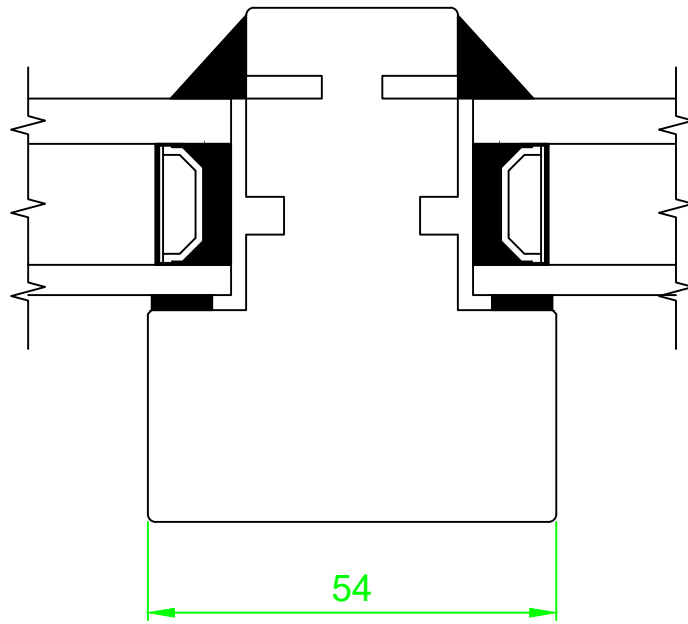

<i>Date.</i> 17.06.2015	<i>Constr./draw.</i> JA/EAO	<i>Approved.</i>	<i>Scale.</i> 1:1	<i>Review nr.</i> Rev. 1	
Kittvindu med Trendprofil, gjennomgående sprosse 54mm med Trendprofil Horisontal- og vertikalsnitt sprosse, Design Trend			<i>Material.</i>	NORDVESTVINDUET AS N-6713 ALMENNENGEN Tel +47 57 85 25 80 firmapost@nordvestvinduet.no www.nordvestvinduet.no	
			<i>Replacement for:</i>		<i>Drawing nr.</i> KV_SPR54-13_TR
<i>Tolerance.:</i> NS-ISO 2768-1-middels.			<i>Replaced of:</i>