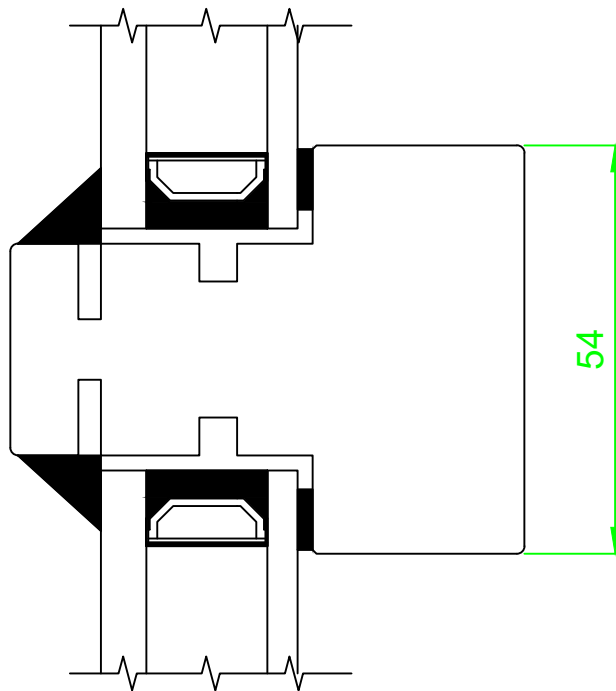

<i>Date.</i> 17.06.2015	<i>Constr./draw.</i> JA/EAO	<i>Approved.</i>	<i>Scale.</i> 1:1	<i>Review nr.</i> Rev. 1	
Kittvindu med Trendprofil, gjennomgående sprosse 54mm med Trendprofil Horisontal- og vertikalsnitt sprosse, Design Trend			<i>Material.</i>	NORDVESTVINDUET AS N-6713 ALMENNENGEN Tel +47 57 85 25 80 firmapost@nordvestvinduet.no www.nordvestvinduet.no	
			<i>Replacement for:</i>		<i>Drawing nr.</i> KV_SPR54-13_TR
<i>Tolerance.:</i> NS-ISO 2768-1-middels.			<i>Replaced of:</i>