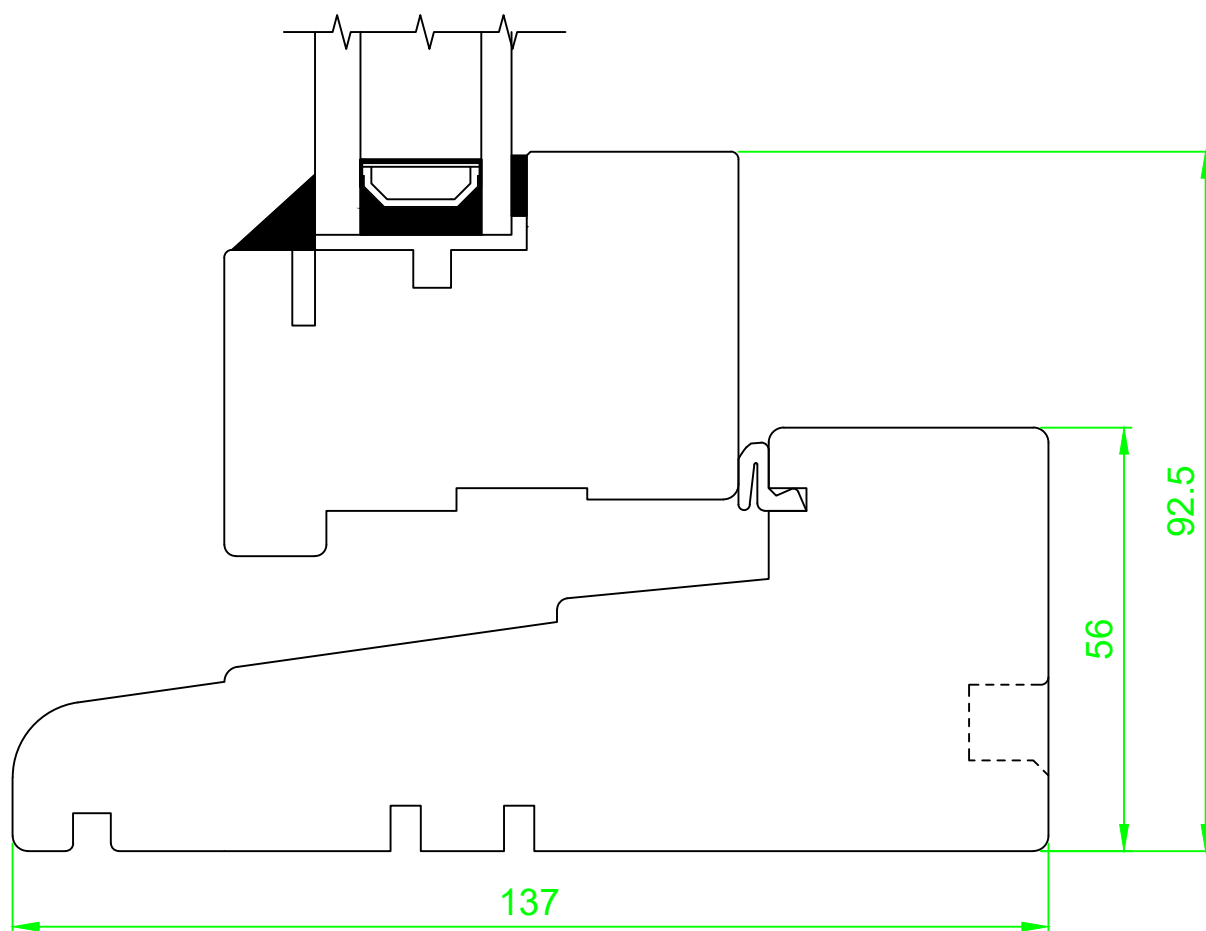

<i>Date.</i> 17.06.2015	<i>Constr./draw.</i> JA/EAO	<i>Approved.</i>	<i>Scale.</i> 1:1	<i>Review nr.</i> Rev. 1
Kittvindu med vannese 28mm R10, ramme 55mm med Trendprofil			<i>Material.</i>	 Nordvestvinduet AS N-6713 ALMENNINGEN Tel: +47 57 85 25 80 firmapost@nordvestvinduet.no www.nordvestvinduet.no
			<i>Replacement for:</i>	
Vertikalsnitt bunn, Design Trend			<i>Replaced of:</i>	
<i>Tolerance.: NS-ISO 2768-1-middels.</i>				