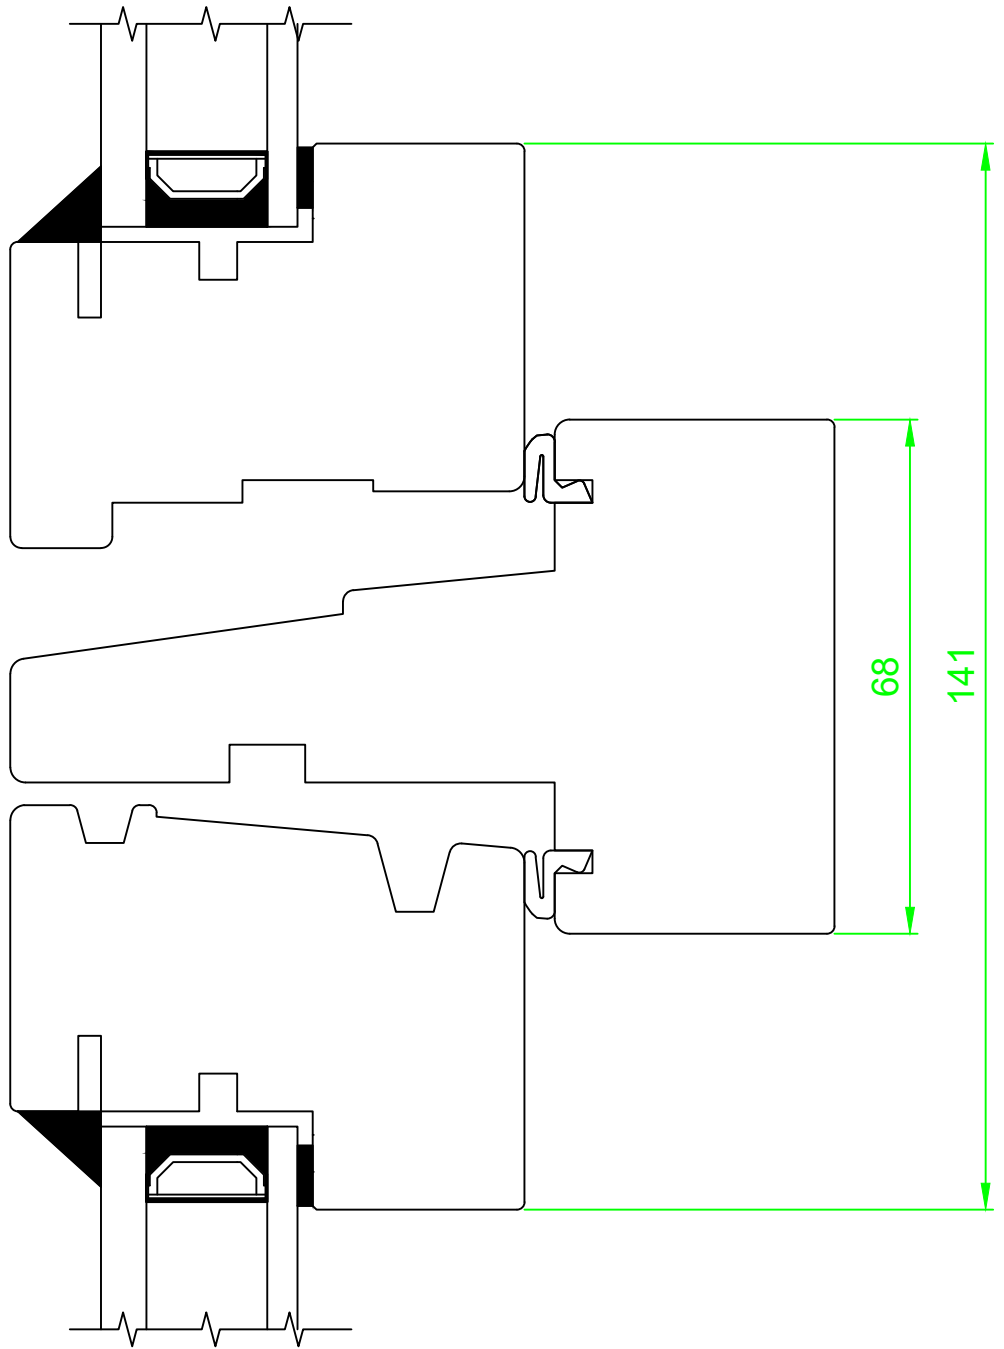

<i>Date.</i> 17.06.2015	<i>Constr./draw.</i> JA/EAO	<i>Approved.</i>	<i>Scale.</i> 1:1	<i>Review nr.</i> Rev. 1	
Kittvindu 76mm losholt med Trendprofil, ramme 55mm med Trendprofil			<i>Material.</i>	Nordvestvinduet AS N-6713 ALMENNINGEN Tel: +47 57 65 25 80 firmapost@nordvestvinduet.no www.nordvestvinduet.no	
Vertikalsnitt losholt, Design Trend			<i>Replacement for:</i>		<i>Drawing nr.</i> KV_R55-13_TR_L68A
<i>Tolerance.:</i> NS-ISO 2768-1-middels.			<i>Replaced of:</i>