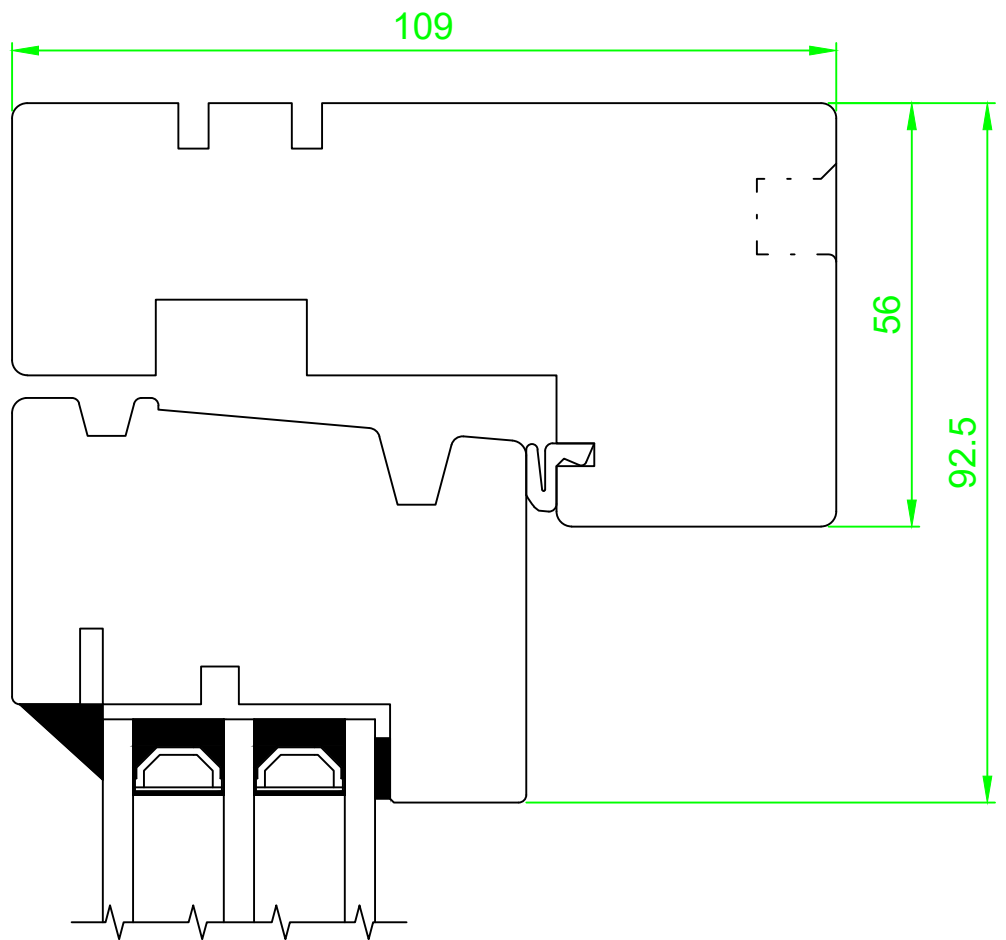

<i>Date.</i> 17.06.2015	<i>Constr./draw.</i> JA/EAO	<i>Approved.</i>	<i>Scale.</i> 1:1	<i>Review nr.</i> Rev. 1
Kittvindu med vannese 28mm R10, ramme 55mm med Trendprofil og 36mm glass			<i>Material.</i>	 Nordvestvinduet AS N-6713 ALMENNINGEN Tel +47 57 85 25 80 firmapost@nordvestvinduet.no www.nordvestvinduet.no
			<i>Replacement for:</i>	
Vertikalsnitt bunn, Design Trend			<i>Replaced of:</i>	
<i>Tolerance.: NS-ISO 2768-1-middels.</i>				