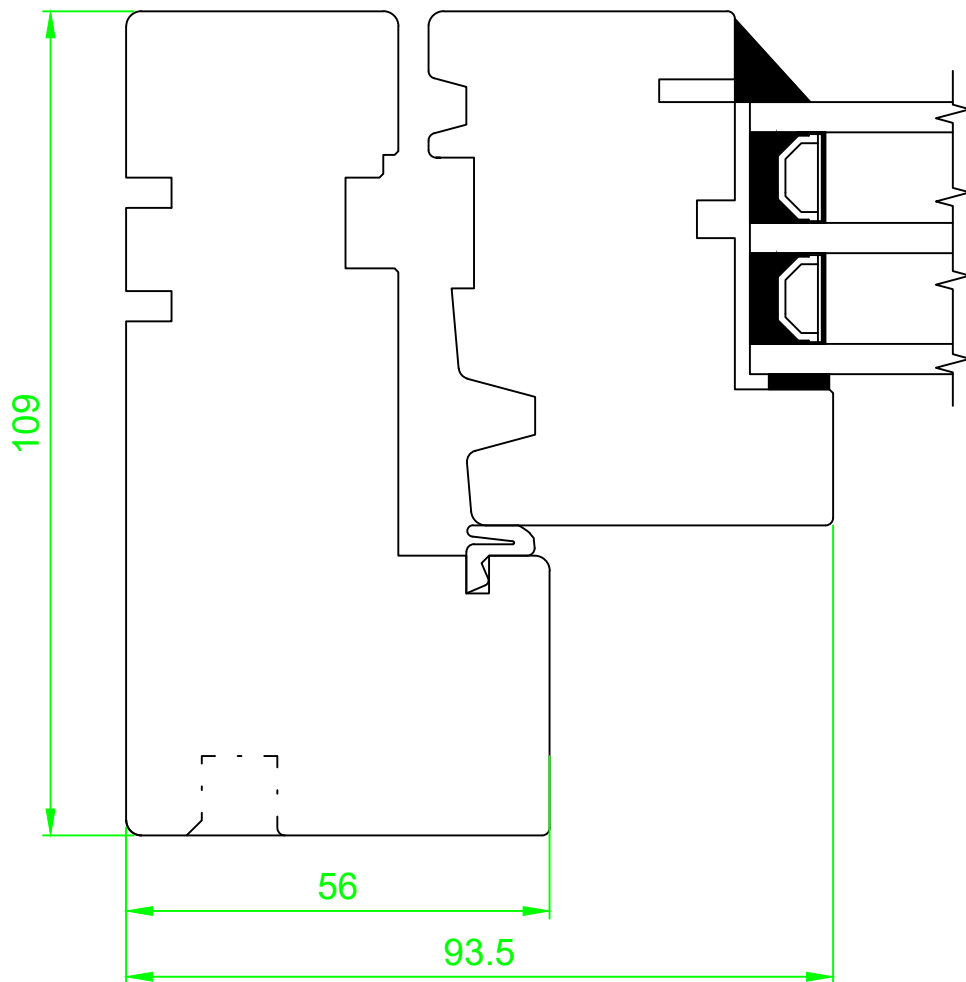

<i>Date.</i> 17.06.2015	<i>Constr./draw.</i> JA/EAO	<i>Approved.</i>	<i>Scale.</i> 1:1	<i>Review nr.</i> Rev. 1	
Kittvindu med Trendprofil, ramme 55mm med Trendprofil og 36mm glass			<i>Material.</i>	Nordvestvinduet AS N-6713 ALMENNINGEN Tel +47 57 85 25 80 firmapost@nordvestvinduet.no www.nordvestvinduet.no	
			<i>Replacement for:</i>		<i>Drawing nr.</i> KV_R55-13x50_TR_HS
Horizontalsnitt side, Design Trend			<i>Replaced of:</i>		
<i>Tolerance.: NS-ISO 2768-1-middels.</i>