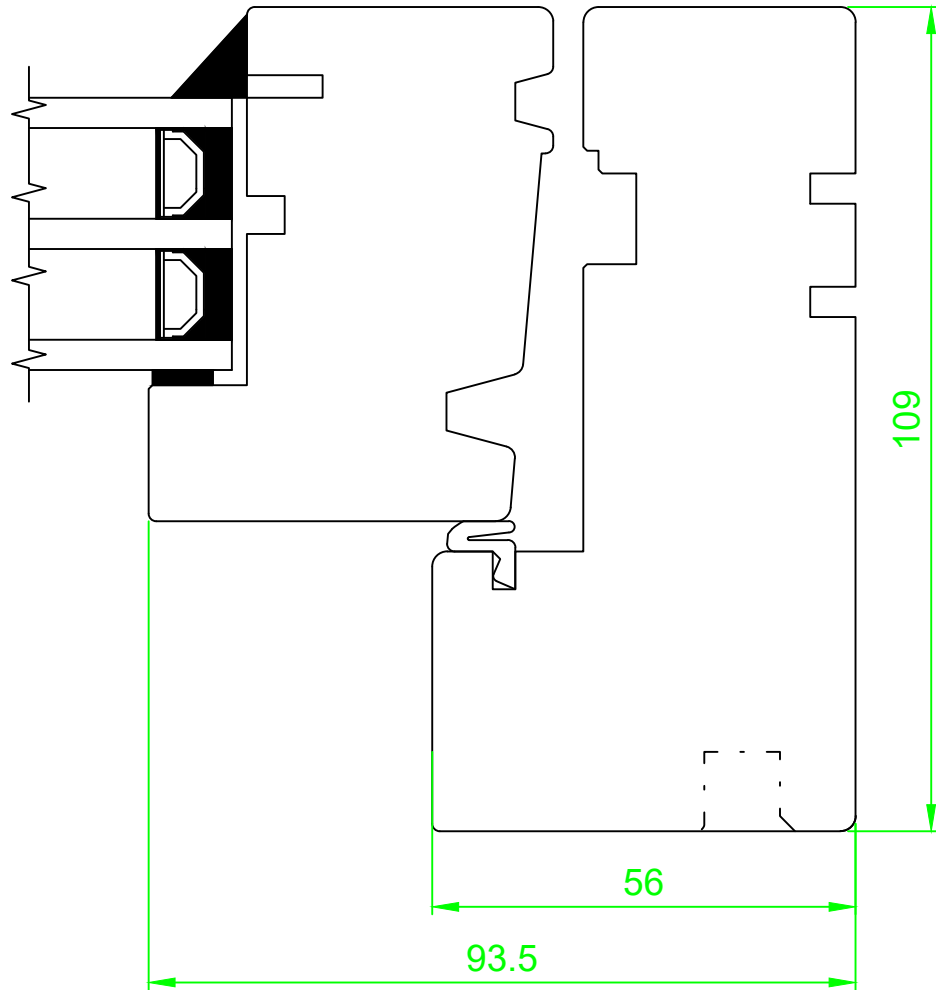

<i>Date.</i> 17.06.2015	<i>Constr./draw.</i> JA/EAO	<i>Approved.</i>	<i>Scale.</i> 1:1	<i>Review nr.</i> Rev. 1	
Kittvindu med Trendprofil, ramme 55mm med Trendprofil og 36mm glass Horizontalsnitt side, Design Trend <i>Tolerance.: NS-ISO 2768-1-middels.</i>			<i>Material.</i>	Nordvestvinduet AS N-6713 ALMENNINGEN Tel +47 57 85 25 80 firmapost@nordvestvinduet.no www.nordvestvinduet.no	
			<i>Replacement for:</i>		<i>Drawing nr.</i>
			<i>Replaced of:</i>		KV_R55-13x50_TR_S