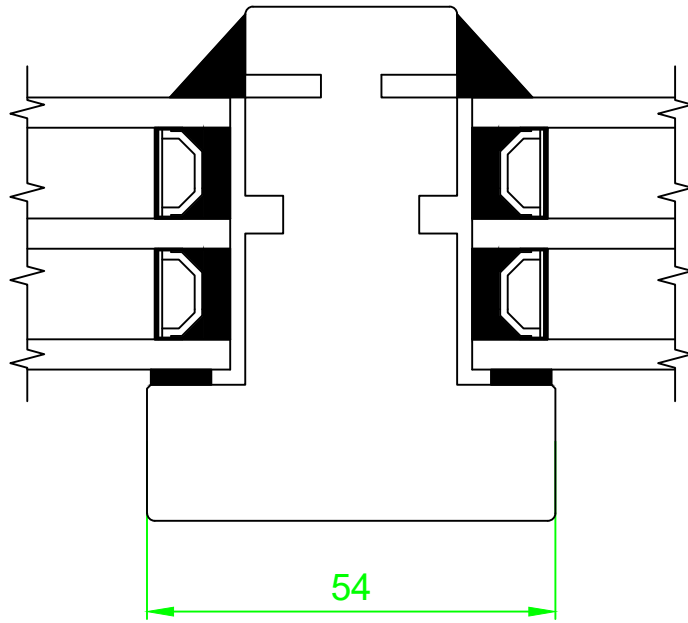

<i>Date.</i> 17.06.2015	<i>Constr./draw.</i> JA/EAO	<i>Approved.</i>	<i>Scale.</i> 1:1	<i>Review nr.</i> Rev. 1	
Kittvindu med Trendprofil, gjennomgående sprosse 54mm med Trendprofil og 36mm glass Horizontal- og vertikalsnitt sprosse, Design Trend			<i>Material.</i>	 Nordvestvinduet AS N-6713 ALMENNINGEN Tel +47 57 85 25 80 firmapost@nordvestvinduet.no www.nordvestvinduet.no	
			<i>Replacement for:</i>		<i>Drawing nr.</i> KV_SPR54-13x50_TR
<i>Tolerance.: NS-ISO 2768-1-middels.</i>			<i>Replaced of:</i>