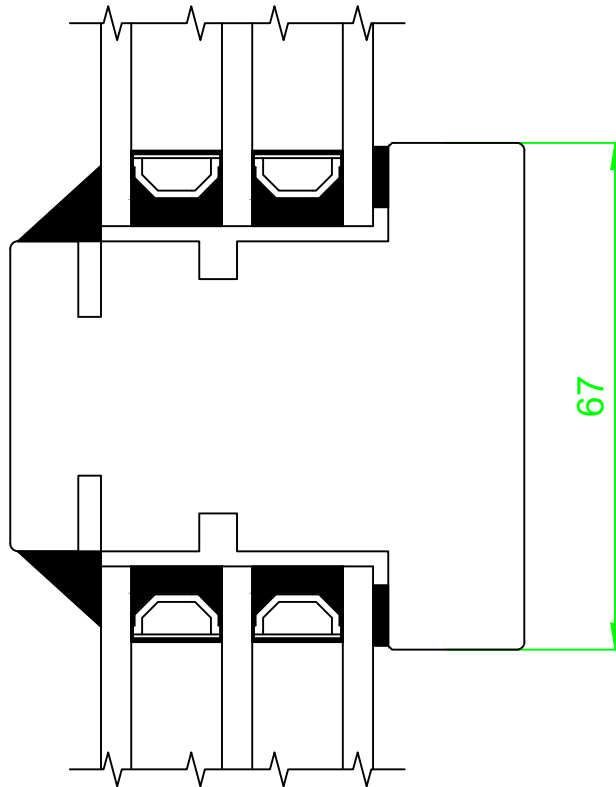

<i>Date.</i> 17.06.2015	<i>Constr./draw.</i> JA/EAO	<i>Approved.</i>	<i>Scale.</i> 1:1	<i>Review nr.</i> Rev. 1	
Kittvindu med Trendprofil, gjennomgående sprosse 67mm med Trendprofil og 36mm glass Horizontal- og vertikalsnitt sprosse, Design Trend			<i>Material.</i>	Nordvestvinduet AS N-6713 ALMENNINGEN Tel +47 57 85 25 80 firmapost@nordvestvinduet.no www.nordvestvinduet.no	
			<i>Replacement for:</i>		<i>Drawing nr.</i> KV_SPR67-13x50_TR
<i>Tolerance.:</i> NS-ISO 2768-1-middels.			<i>Replaced of:</i>