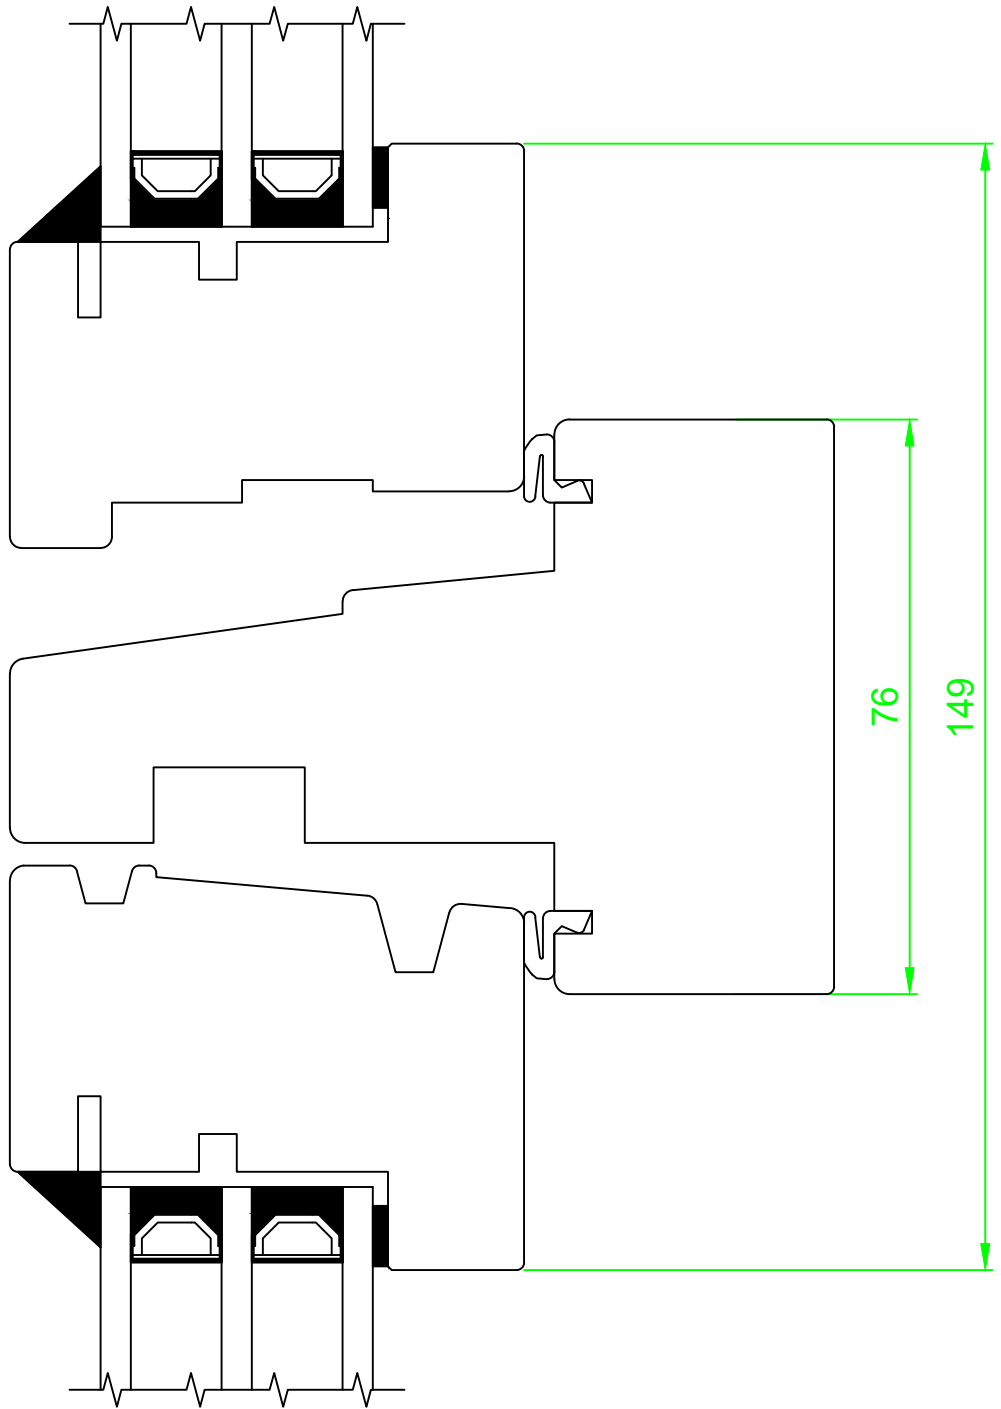

<i>Date.</i> 17.06.2015	<i>Constr./draw.</i> JA/EAO	<i>Approved.</i>	<i>Scale.</i> 1:1	<i>Review nr.</i> Rev. 1	
Kittvindu 76mm losholt med Trendprofil, ramme 55mm med Trendprofil Vertikalsnitt losholt, Design Trend			<i>Material.</i>	Nordvestvinduet AS N-6713 ALMENNINGEN Tel: +47 57 85 25 80 firmapost@nordvestvinduet.no www.nordvestvinduet.no	
			<i>Replacement for:</i>		<i>Drawing nr.</i>
			<i>Replaced of:</i>		KV_R55-13x50_TR_L76A
<i>Tolerance.:</i> NS-ISO 2768-1-middels.