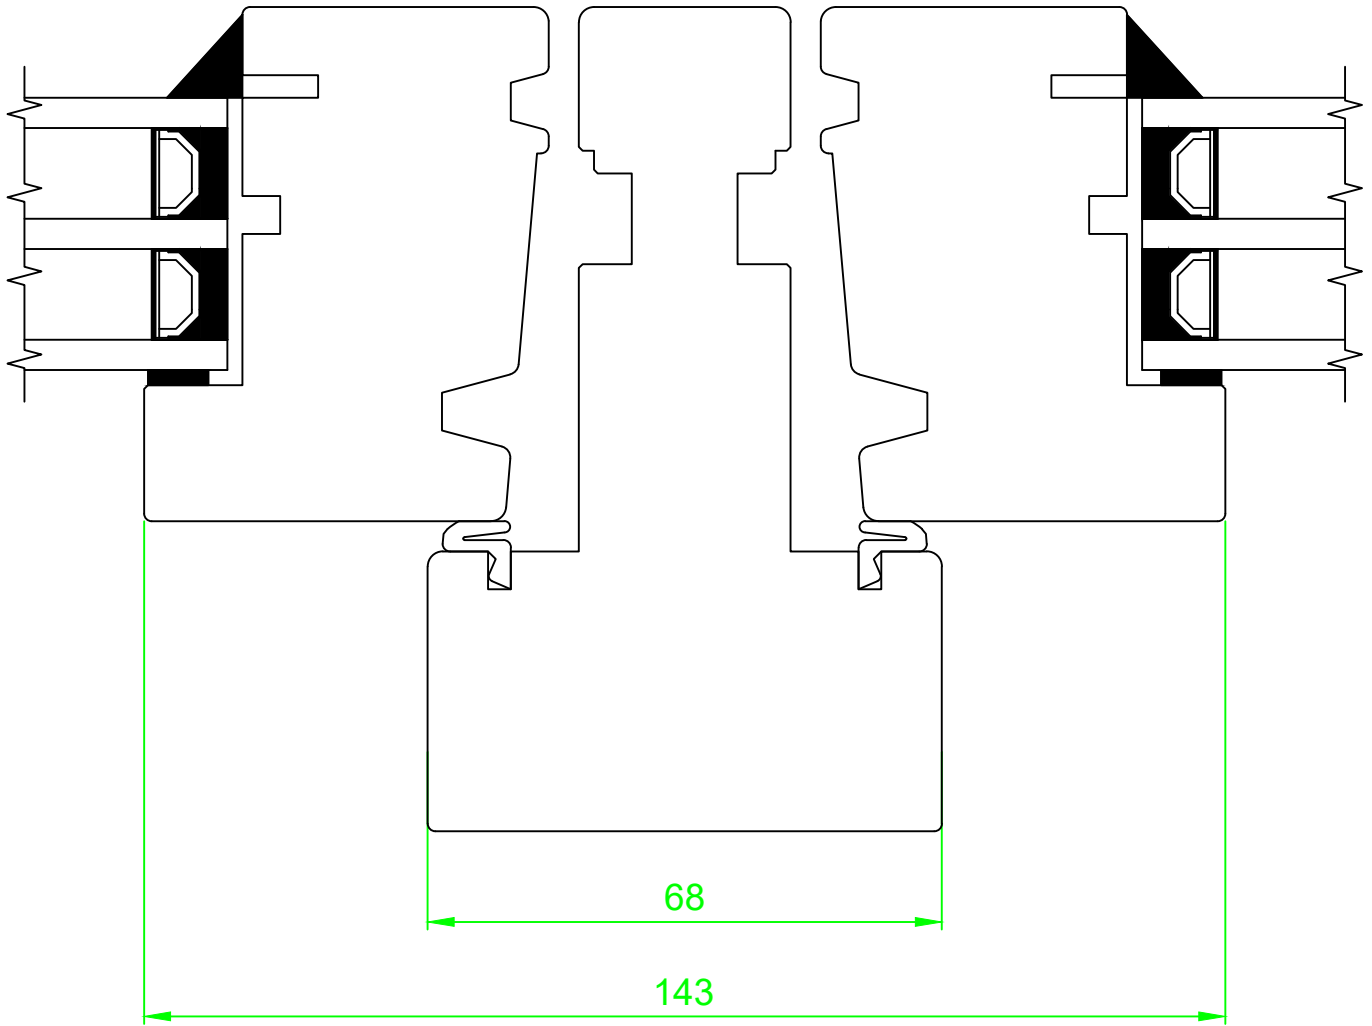

<i>Date.</i> 17.06.2015	<i>Constr./draw.</i> JA/EAO	<i>Approved.</i>	<i>Scale.</i> 1:1	<i>Review nr.</i> Rev. 1	
Kittvindu 68mm post med Trendprofil, ramme 55mm med Trendprofil og 36mm glass			<i>Material.</i>	Nordvestvinduet AS N-6713 ALMENNINGEN Tel +47 57 85 25 80 firmapost@nordvestvinduet.no www.nordvestvinduet.no	
			<i>Replacement for:</i>		<i>Drawing nr.</i> KV_R55-13x50_TR_P68
Horizontalsnitt post, Design Trend			<i>Replaced of:</i>		
<i>Tolerance.: NS-ISO 2768-1-middels.</i>