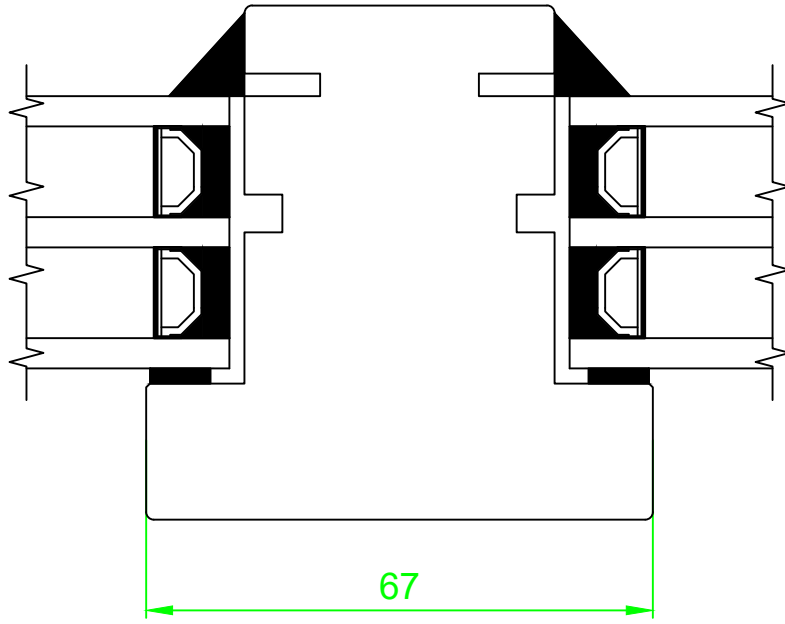

<i>Date.</i> 17.06.2015	<i>Constr./draw.</i> JA/EAO	<i>Approved.</i>	<i>Scale.</i> 1:1	<i>Review nr.</i> Rev. 1	
Kittvindu med Trendprofil, gjennomgående sprosse 67mm med Trendprofil og 36mm glass Horizontal- og vertikalsnitt sprosse, Design Trend			<i>Material.</i>	Nordvestvinduet AS N-6713 ALMENNINGEN Tel +47 57 85 25 80 firmapost@nordvestvinduet.no www.nordvestvinduet.no	
			<i>Replacement for:</i>		<i>Drawing nr.</i> KV_SPR67-13x50_TR
<i>Tolerance.:</i> NS-ISO 2768-1-middels.			<i>Replaced of:</i>