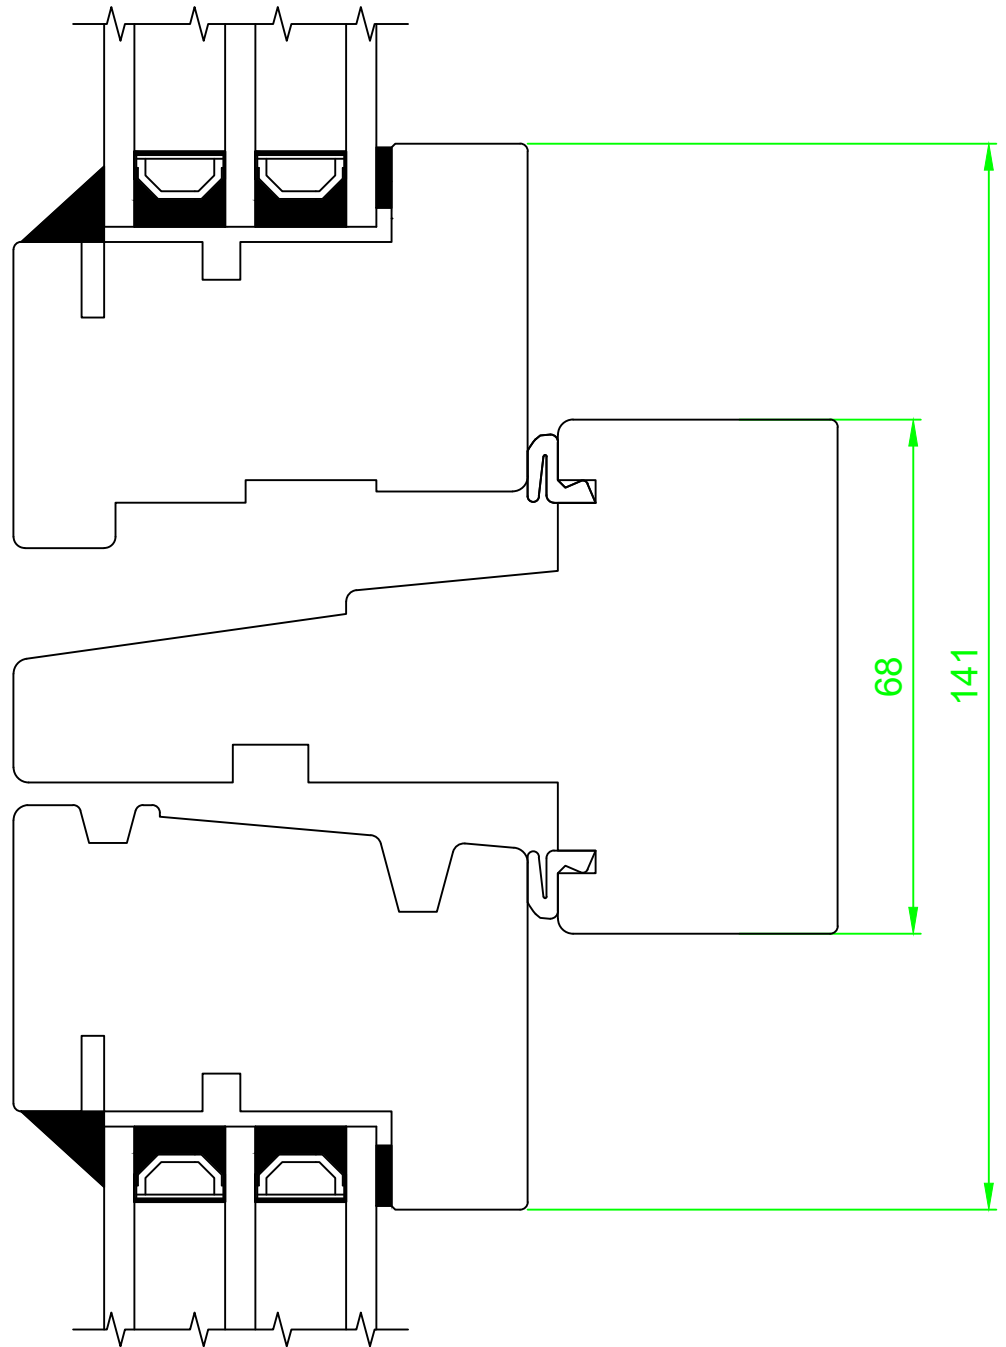

<i>Date.</i> 17.06.2015	<i>Constr./draw.</i> JA/EAO	<i>Approved.</i>	<i>Scale.</i> 1:1	<i>Review nr.</i> Rev. 1	
Kittvindu 76mm losholt med Trendprofil, ramme 55mm med Trendprofil			<i>Material.</i>	Nordvestvinduet AS N-6713 ALMENNINGEN Tel +47 57 85 25 80 firmapost@nordvestvinduet.no www.nordvestvinduet.no	
			<i>Replacement for:</i>		<i>Drawing nr.</i>
Vertikalsnitt losholt, Design Trend			<i>Replaced of:</i>	KV_R55-13x50_TR_L68A	
<i>Tolerance.: NS-ISO 2768-1-middels.</i>