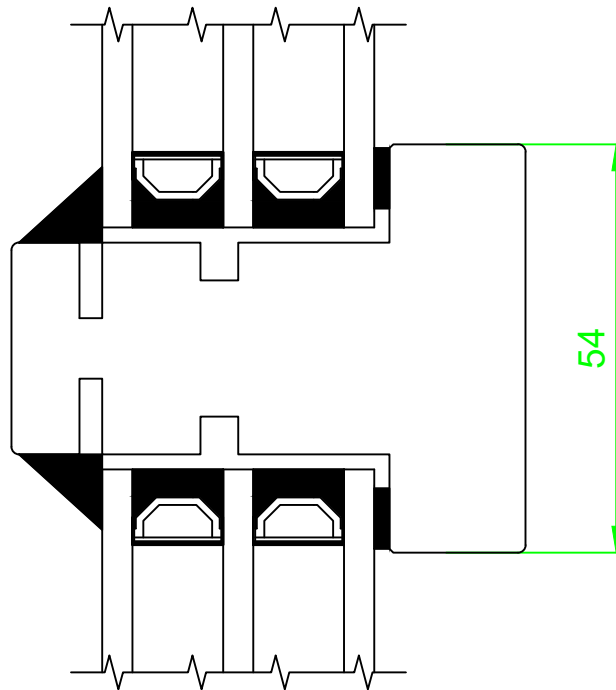

<i>Date.</i> 17.06.2015	<i>Constr./draw.</i> JA/EAO	<i>Approved.</i>	<i>Scale.</i> 1:1	<i>Review nr.</i> Rev. 1	
Kittvindu med Trendprofil, gjennomgående sprosse 54mm med Trendprofil og 36mm glass Horizontal- og vertikalsnitt sprosse, Design Trend			<i>Material.</i>	 Nordvestvinduet AS N-6713 ALMENNINGEN Tel +47 57 85 25 80 firmapost@nordvestvinduet.no www.nordvestvinduet.no	
			<i>Replacement for:</i>		<i>Drawing nr.</i> KV_SPR54-13x50_TR
<i>Tolerance.: NS-ISO 2768-1-middels.</i>			<i>Replaced of:</i>