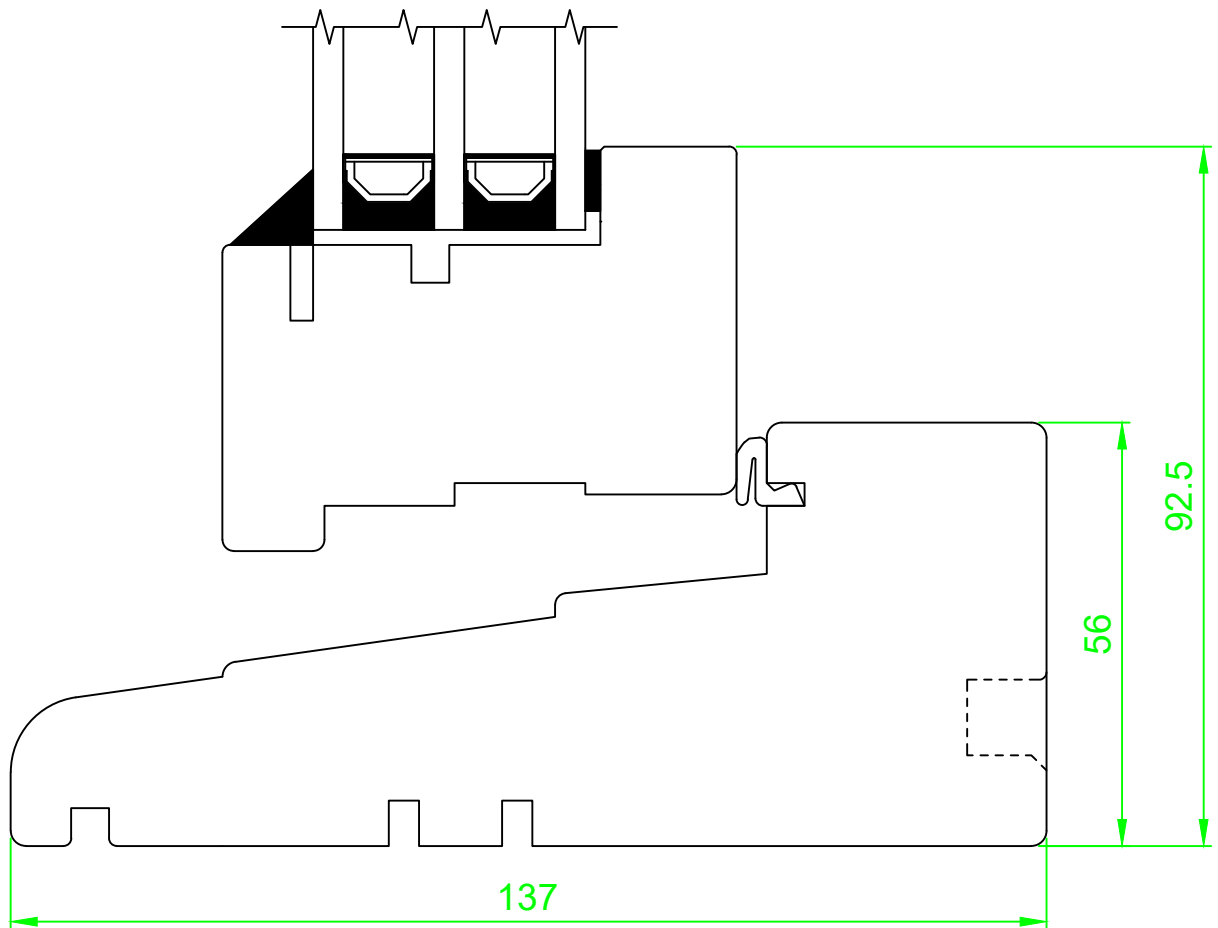

<i>Date.</i> 17.06.2015	<i>Constr./draw.</i> JA/EAO	<i>Approved.</i>	<i>Scale.</i> 1:1	<i>Review nr.</i> Rev. 1
Kittvindu med vannese 28mm R10, ramme 55mm med Trendprofil og 36mm glass			<i>Material.</i>	 Nordvestvinduet AS N-6713 ALMENNINGEN Tel +47 57 85 25 80 firmapost@nordvestvinduet.no www.nordvestvinduet.no
			<i>Replacement for:</i>	
Vertikalsnitt bunn, Design Trend			<i>Replaced of:</i>	
<i>Tolerance.: NS-ISO 2768-1-middels.</i>				