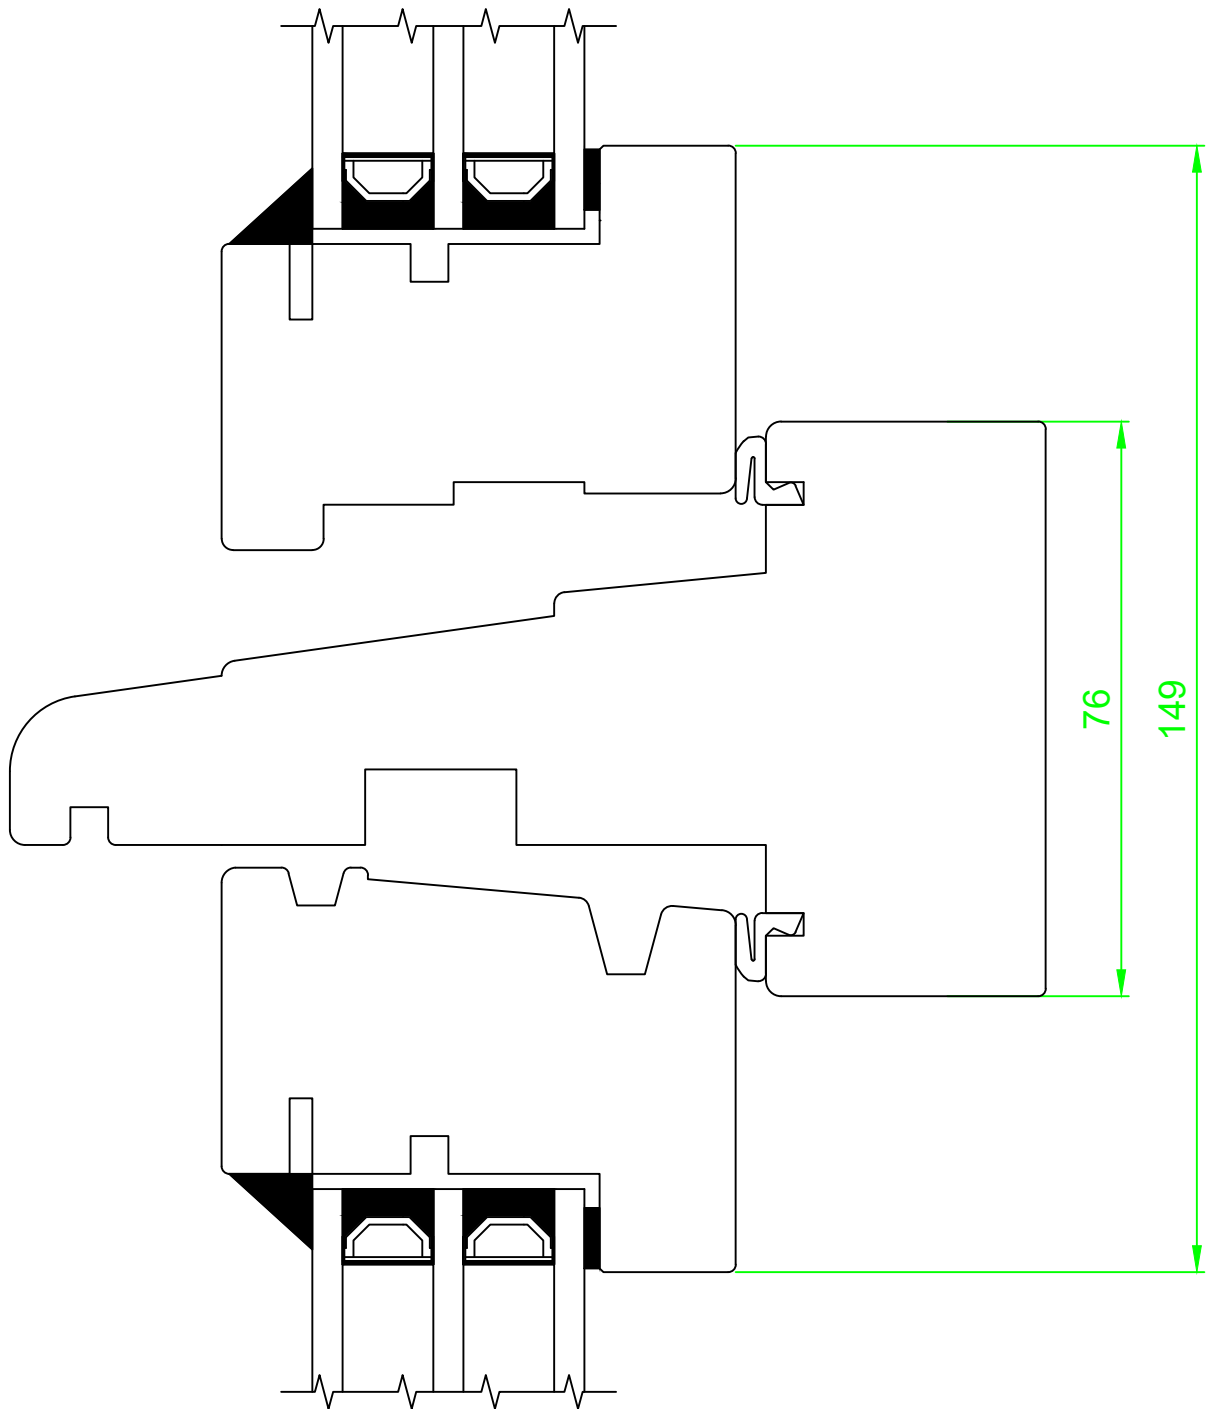

<i>Date.</i> 17.06.2015	<i>Constr./draw.</i> JA/EAO	<i>Approved.</i>	<i>Scale.</i> 1:1	<i>Review nr.</i> Rev. 1	
Kittvindu 76mm losholt med Trendprofil og vannese 28mm, ramme 55mm med Trendprofil			<i>Material.</i>	Nordvestvinduet AS N-6713 ALMENNINGEN Tel +47 57 85 25 80 firmapost@nordvestvinduet.no www.nordvestvinduet.no	
			<i>Replacement for:</i>		<i>Drawing nr.</i> KV_R55-13x50_TR_L76A_VN
Vertikalsnitt losholt, Design Trend			<i>Replaced of:</i>		
<i>Tolerance.:</i> NS-ISO 2768-1-middels.