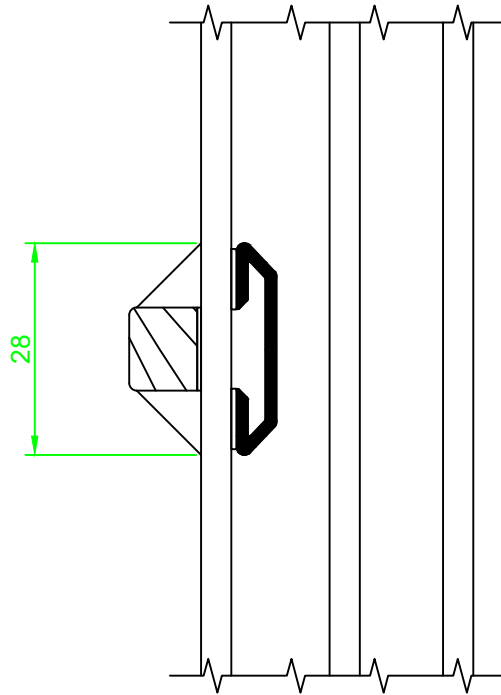

<i>Date.</i> 10.03.2014	<i>Constr./draw.</i> EAO	<i>Approved.</i>	<i>Scale.</i> 1:1	<i>Review nr.</i> Rev. 1	
Sprosse på glass Kittet sprosse utv. pålimt inv glass 25 mm			<i>Material.</i>	Nordvestvinduet AS N-6713 ALMENNINGEN Tel +47 57 85 25 80 firmapost@nordvestvinduet.no www.nordvestvinduet.no	
			<i>Replacement for:</i>		<i>Drawing nr.</i> Spr_K25U_3lag
<i>Tolerance.: NS-ISO 2768-1-middels.</i>			<i>Replaced of:</i>