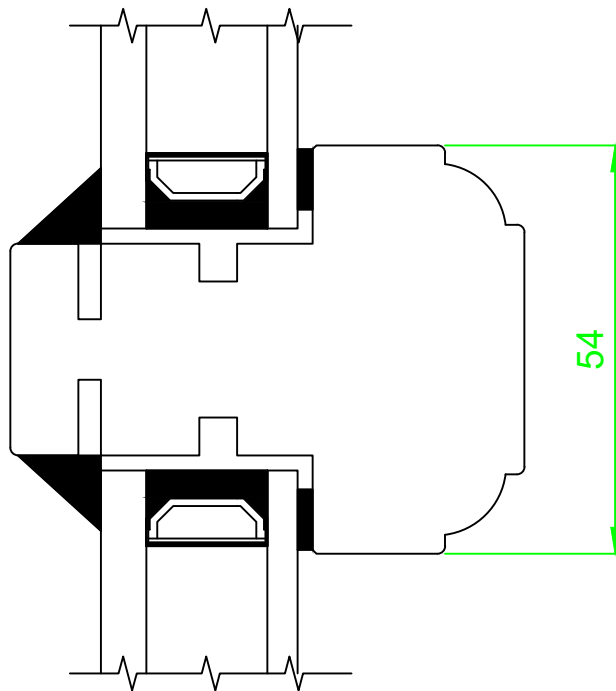

<i>Date.</i> 17.06.2015	<i>Constr./draw.</i> JA/EAO	<i>Approved.</i>	<i>Scale.</i> 1:1	<i>Review nr.</i> Rev. 1	
Kittvindu med antikkprofil, gjennomgående sprosse 54mm med antikkprofil Horisontal- og vertikalsnitt sprosse, Design Antikkprofil			<i>Material.</i>	Nordvestvinduet AS N-6713 ALMENNENGEN Tel +47 57 85 25 80 firmapost@nordvestvinduet.no www.nordvestvinduet.no	
			<i>Replacement for:</i>		<i>Drawing nr.</i> KV_SPR54
<i>Tolerance.:</i> NS-ISO 2768-1-middels.			<i>Replaced of:</i>