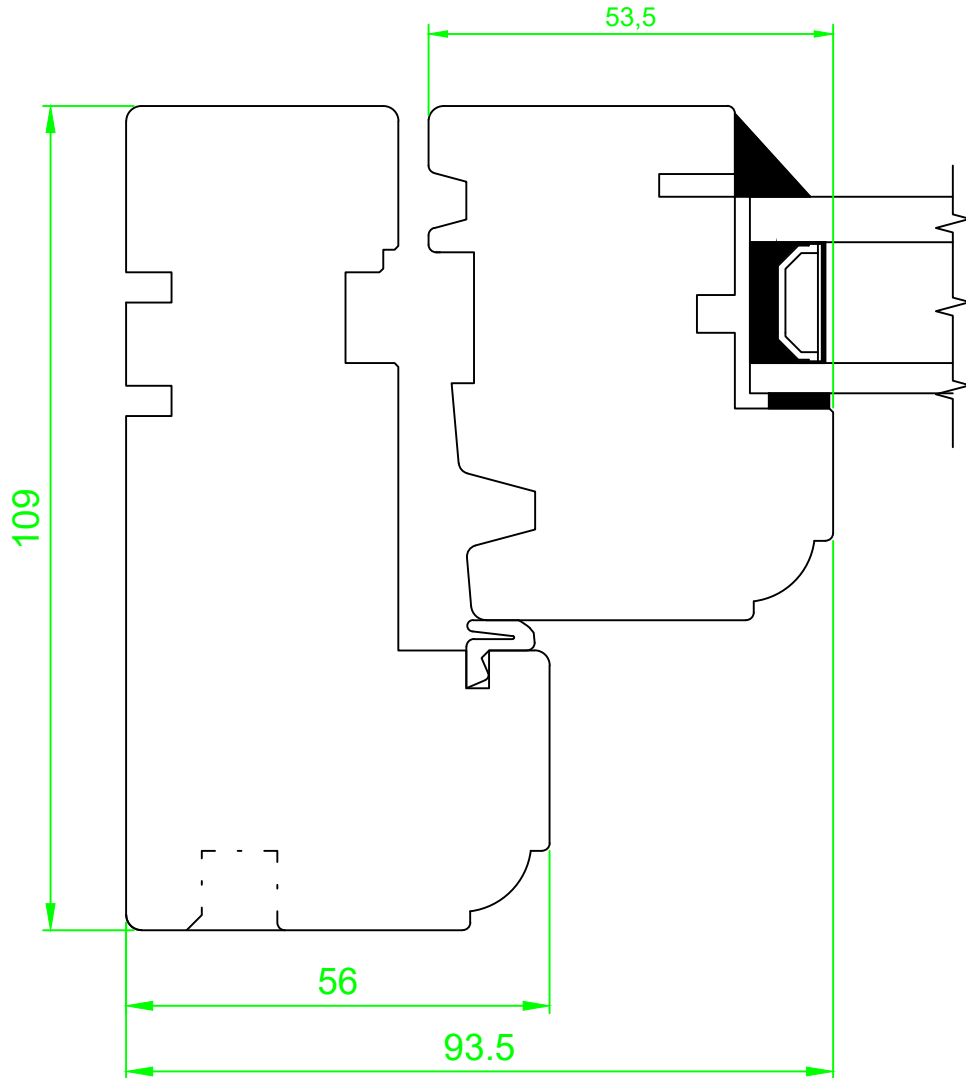

Date. 17.06.2015	Constr./draw. JA/EAO	Approved.	Scale. 1:1	Review nr. Rev. 1	
Kittvindu med antikkprofil, ramme 55mm med antikkprofil Horisontalsnitt side, Design Antikkprofil			Material.	 Nordvestvinduet AS N-6713 ALMENNINGEN Tel +47 57 85 25 80 firmapost@nordvestvinduet.no www.nordvestvinduet.no	
			Replacement for:		Drawing nr. KV_R55_HS
Tolerance.: NS-ISO 2768-1-middels.			Replaced of: