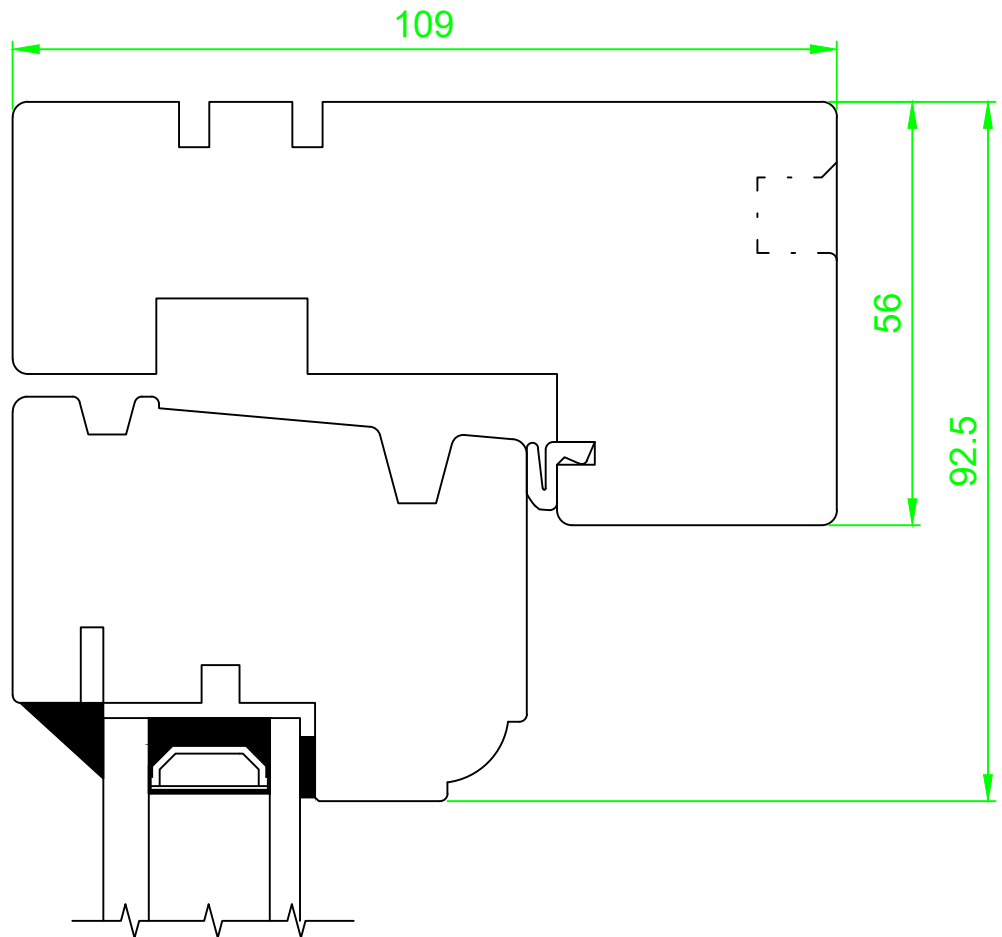

<i>Date.</i> 17.06.2015	<i>Constr./draw.</i> JA/EAO	<i>Approved.</i>	<i>Scale.</i> 1:1	<i>Review nr.</i> Rev. 1
Kittvindu med vannese 28mm R10, ramme 55mm med antikkprofil			<i>Material.</i>	 Nordvestvinduet AS N-6713 ALMENNINGEN Tel +47 57 85 25 80 firmapost@nordvestvinduet.no www.nordvestvinduet.no
			<i>Replacement for:</i>	
Vertikalsnitt bunn, Design Antikkprofil			<i>Replaced of:</i>	
<i>Tolerance.: NS-ISO 2768-1-middels.</i>				