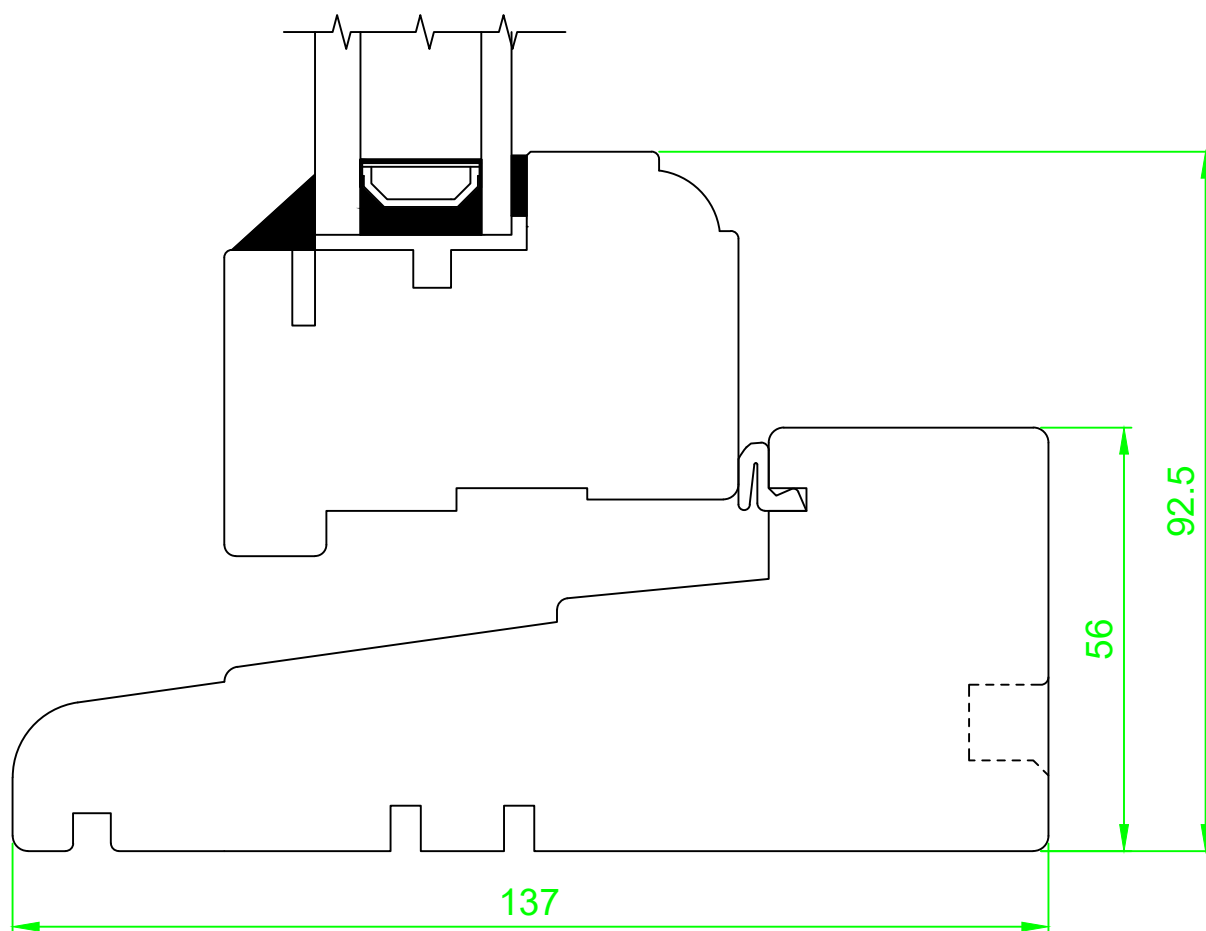

<i>Date.</i> 17.06.2015	<i>Constr./draw.</i> JA/EAO	<i>Approved.</i>	<i>Scale.</i> 1:1	<i>Review nr.</i> Rev. 1
Kittvindu med vannese 28mm R10, ramme 55mm med antikkprofil			<i>Material.</i>	 Nordvestvinduet AS N-6713 ALMENNINGEN Tel +47 57 85 25 80 firmapost@nordvestvinduet.no www.nordvestvinduet.no
			<i>Replacement for:</i>	
Vertikalsnitt bunn, Design Antikkprofil			<i>Replaced of:</i>	
<i>Tolerance.: NS-ISO 2768-1-middels.</i>				