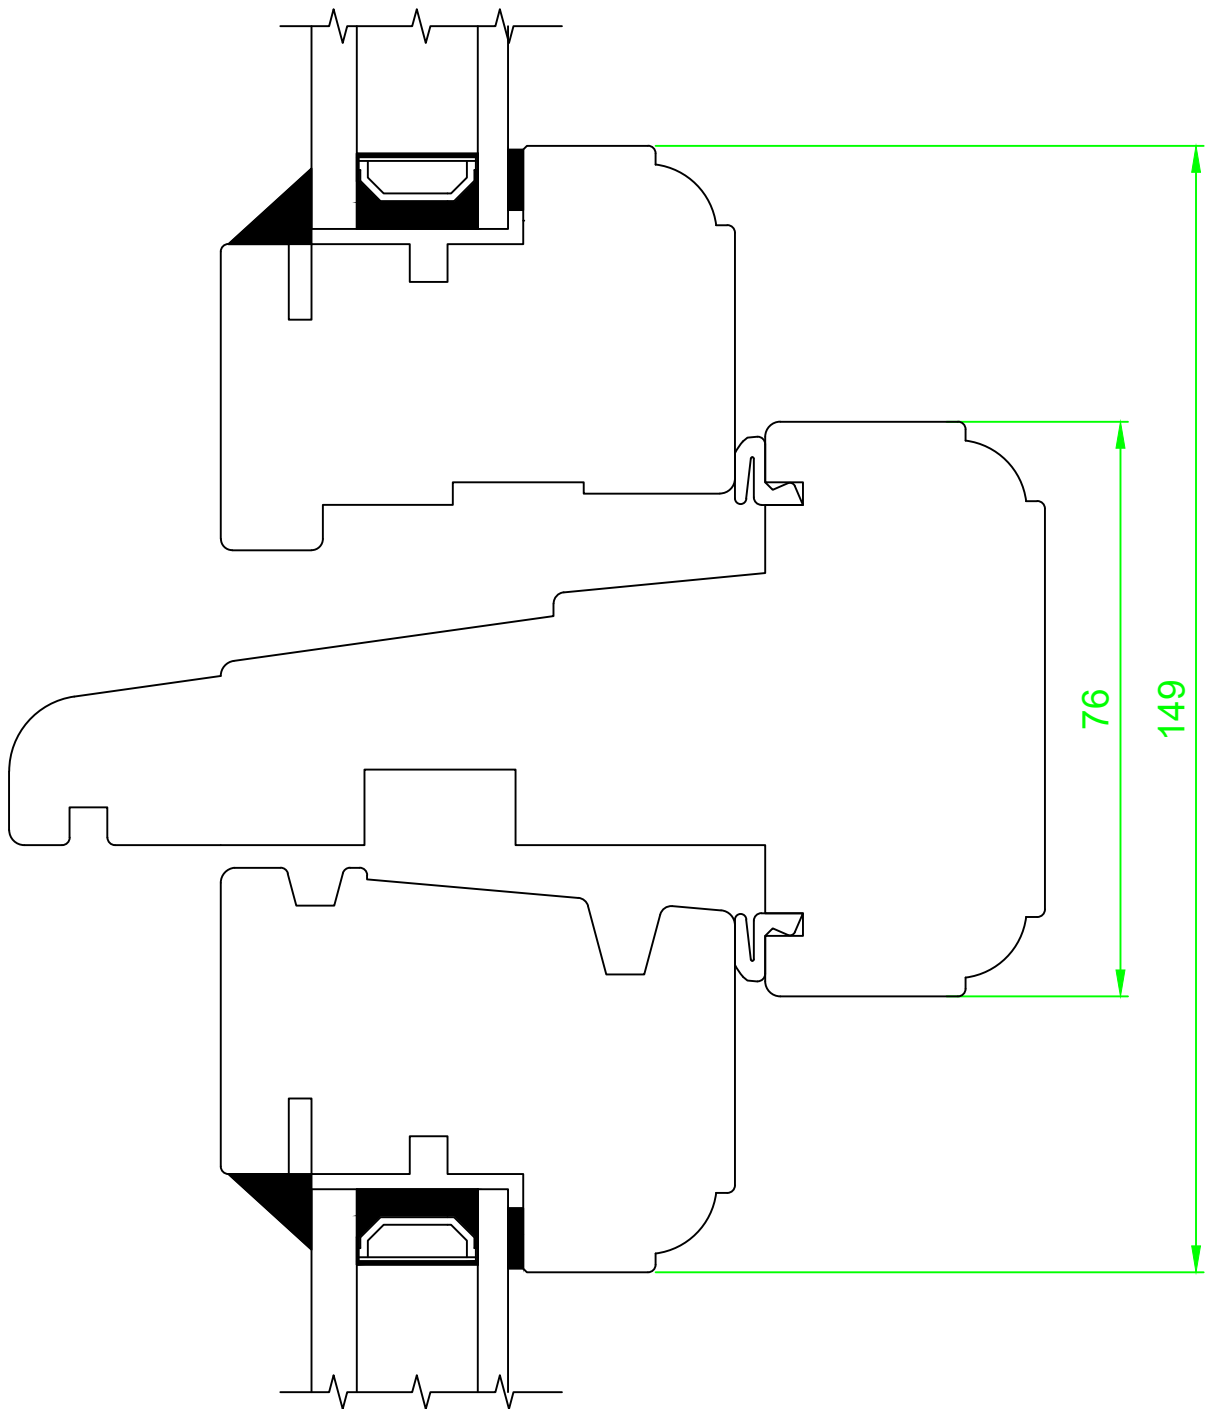

<i>Date.</i> 17.06.2015	<i>Constr./draw.</i> JA/EAO	<i>Approved.</i>	<i>Scale.</i> 1:1	<i>Review nr.</i> Rev. 1	
Kittvindu 76mm losholt med antikkprofil og vannese 28mm, ramme 55mm med antikkprofil			<i>Material.</i>	Nordvestvinduet AS N-6713 ALMENNINGEN Tel +47 57 85 25 80 firmapost@nordvestvinduet.no www.nordvestvinduet.no	
			<i>Replacement for:</i>		<i>Drawing nr.</i>
Vertikalsnitt losholt, Design Antikkprofil			<i>Replaced of:</i>		KV_R55_L76A_VN
<i>Tolerance.:</i> NS-ISO 2768-1-middels.