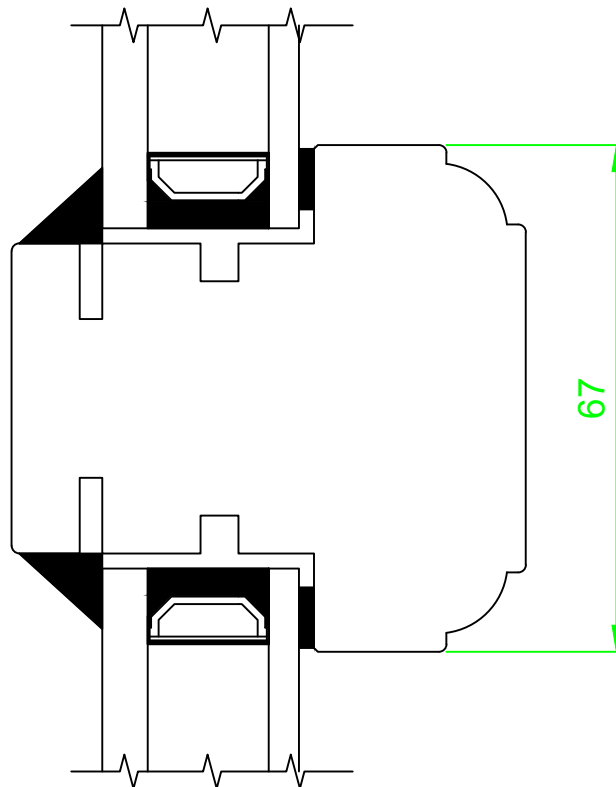

<i>Date.</i> 17.06.2015	<i>Constr./draw.</i> JA/EAO	<i>Approved.</i>	<i>Scale.</i> 1:1	<i>Review nr.</i> Rev. 1	
Kittvindu med antikkprofil, gjennomgående sprosse 67mm med antikkprofil Horizontal- og vertikalsnitt sprosse, Design Antikkprofil			<i>Material.</i>	 Nordvestvinduet AS N-6713 ALMENNINGEN Tel +47 57 85 25 80 firmapost@nordvestvinduet.no www.nordvestvinduet.no	
			<i>Replacement for:</i>		<i>Drawing nr.</i>
			<i>Replaced of:</i>		KV_SPR67
<i>Tolerance.: NS-ISO 2768-1-middels.</i>