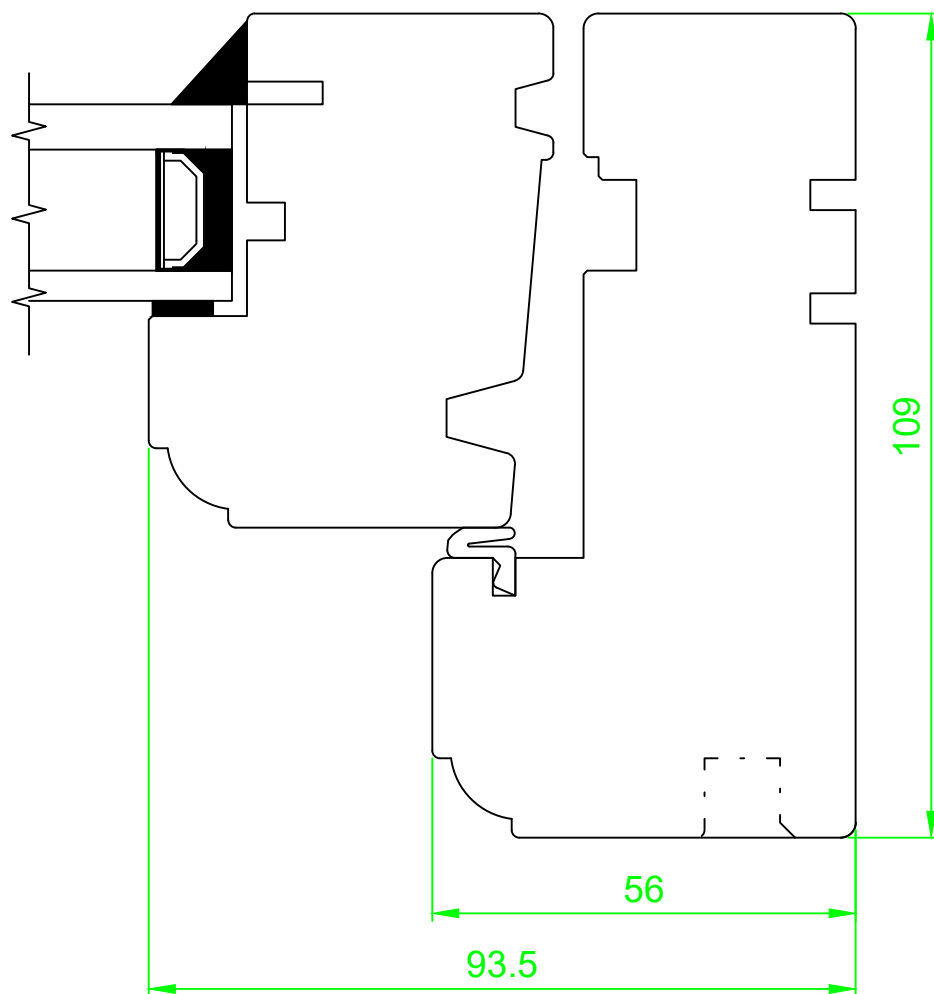

<i>Date.</i> 17.06.2015	<i>Constr./draw.</i> JA/EAO	<i>Approved.</i>	<i>Scale.</i> 1:1	<i>Review nr.</i> Rev. 1	
Kittvindu med antikkprofil, ramme 55mm med antikkprofil			<i>Material.</i>	 Nordvestvinduet AS N-5713 ALMENNINGEN Tel +47 57 85 25 80 firmapost@nordvestvinduet.no www.nordvestvinduet.no	
			<i>Replacement for:</i>		<i>Drawing nr.</i> KV_R55_S
Horisontalsnitt side, Design Antikkprofil			<i>Replaced of:</i>		
<i>Tolerance.: NS-ISO 2768-1-middels.</i>