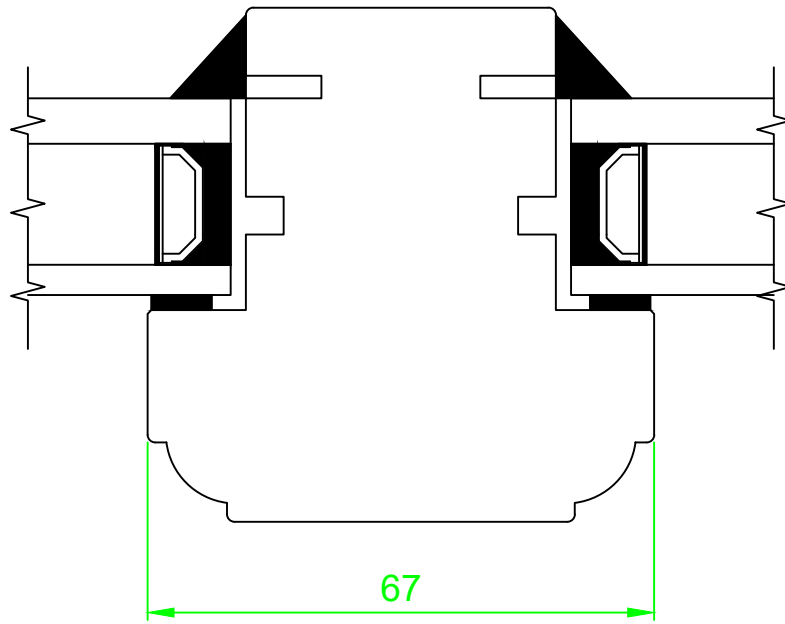

<i>Date.</i> 17.06.2015	<i>Constr./draw.</i> JA/EAO	<i>Approved.</i>	<i>Scale.</i> 1:1	<i>Review nr.</i> Rev. 1	
Kittvindu med antikkprofil, gjennomgående sprosse 67mm med antikkprofil Horizontal- og vertikalsnitt sprosse, Design Antikkprofil			<i>Material.</i>	 Nordvestvinduet AS N-6713 ALMENNINGEN Tel +47 57 85 25 80 firmapost@nordvestvinduet.no www.nordvestvinduet.no	
			<i>Replacement for:</i>		<i>Drawing nr.</i>
			<i>Replaced of:</i>		KV_SPR67
<i>Tolerance.: NS-ISO 2768-1-middels.</i>