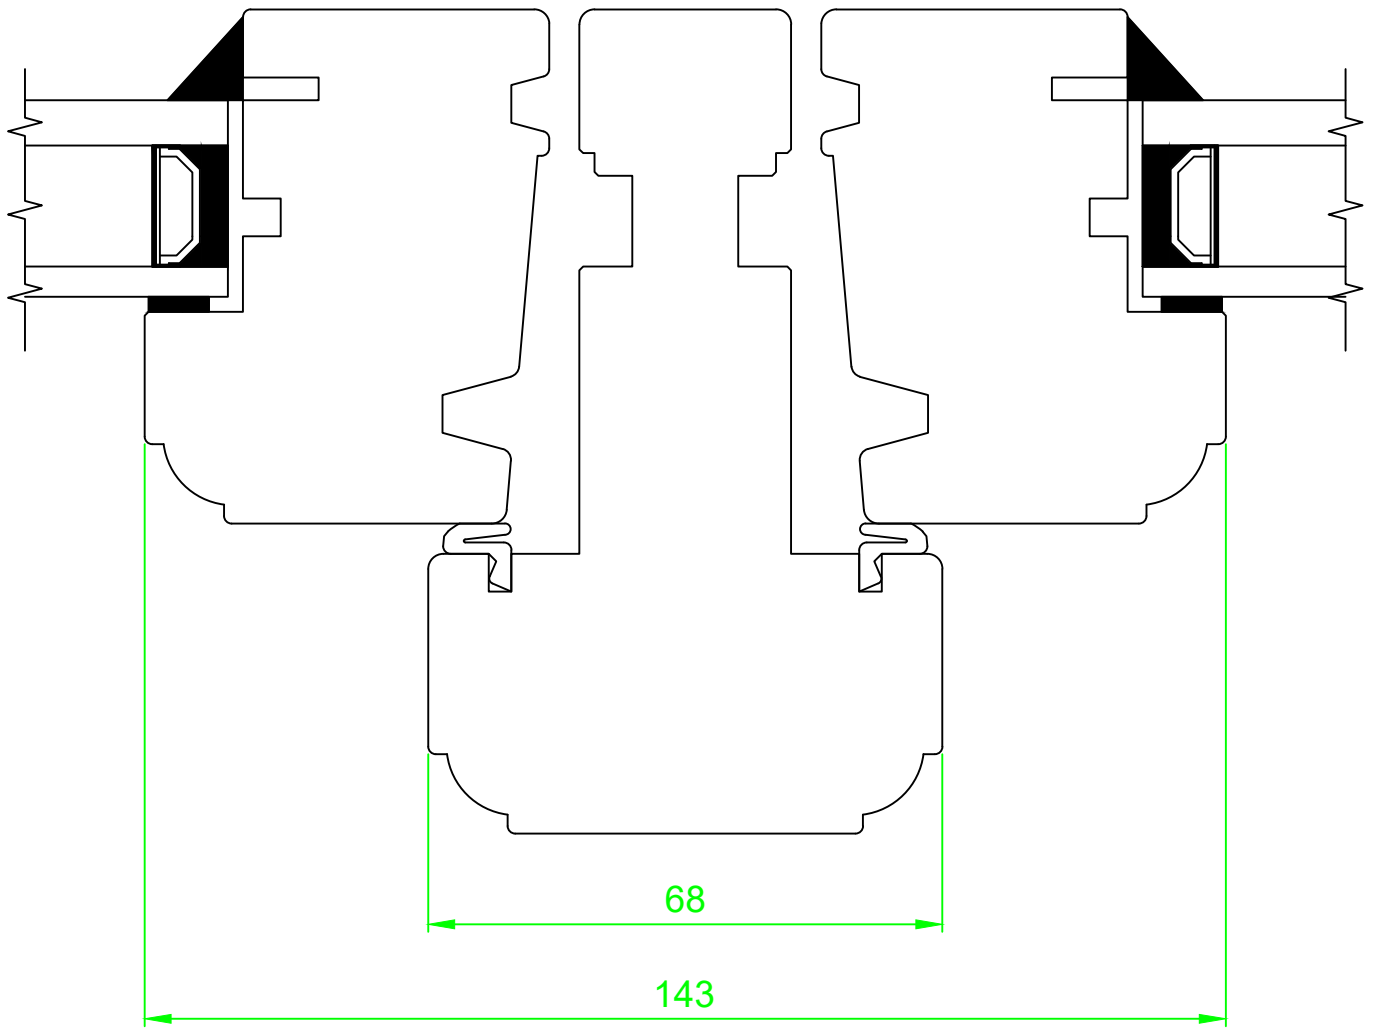

<i>Date.</i> 17.06.2015	<i>Constr./draw.</i> JA/EAO	<i>Approved.</i>	<i>Scale.</i> 1:1	<i>Review nr.</i> Rev. 1	
Kittvindu 68mm post med antikkprofil, ramme 55mm med antikkprofil			<i>Material.</i>	Nordvestvinduet AS N-6713 ALMENNINGEN Tel +47 57 85 25 80 firmapost@nordvestvinduet.no www.nordvestvinduet.no	
			<i>Replacement for:</i>		<i>Drawing nr.</i> KV_R55_P68
Horisontalsnitt post, Design Antikkprofil			<i>Replaced of:</i>		
<i>Tolerance.: NS-ISO 2768-1-middels.</i>