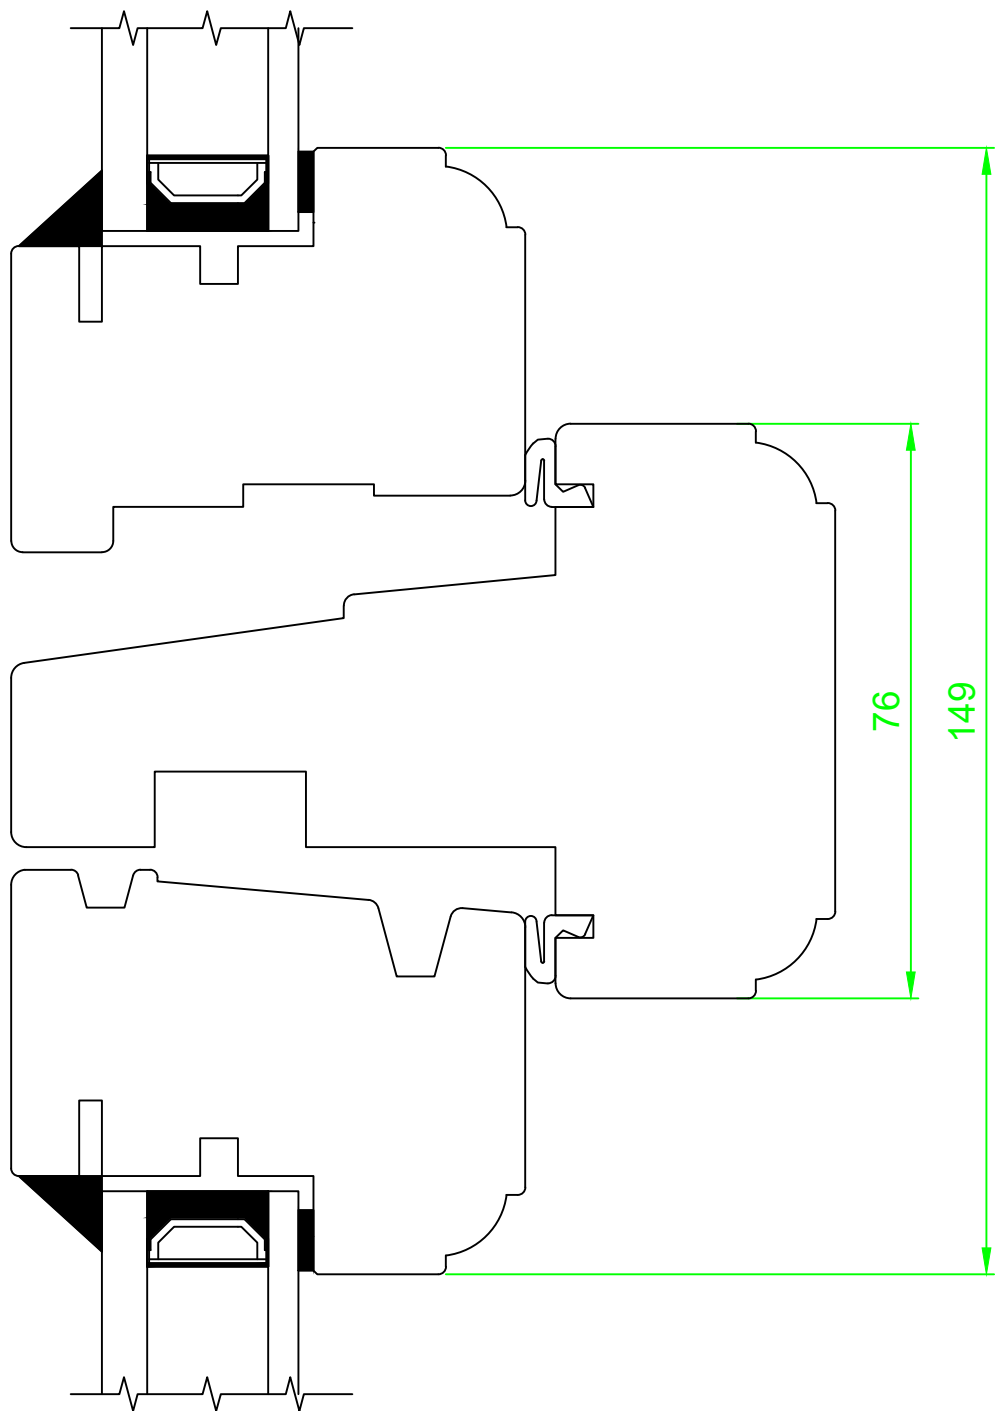

<i>Date.</i> 17.06.2015	<i>Constr./draw.</i> JA/EAO	<i>Approved.</i>	<i>Scale.</i> 1:1	<i>Review nr.</i> Rev. 1	
Kittvindu 76mm losholt med antikkprofil, ramme 55mm med antikkprofil			<i>Material.</i>	Nordvestvinduet AS N-6713 ALMENNINGEN Tel +47 57 85 25 80 firmapost@nordvestvinduet.no www.nordvestvinduet.no	
			<i>Replacement for:</i>		<i>Drawing nr.</i> KV_R55_L76A
Vertikalsnitt losholt, Design Antikkprofil			<i>Replaced of:</i>		
<i>Tolerance.: NS-ISO 2768-1-middels.</i>