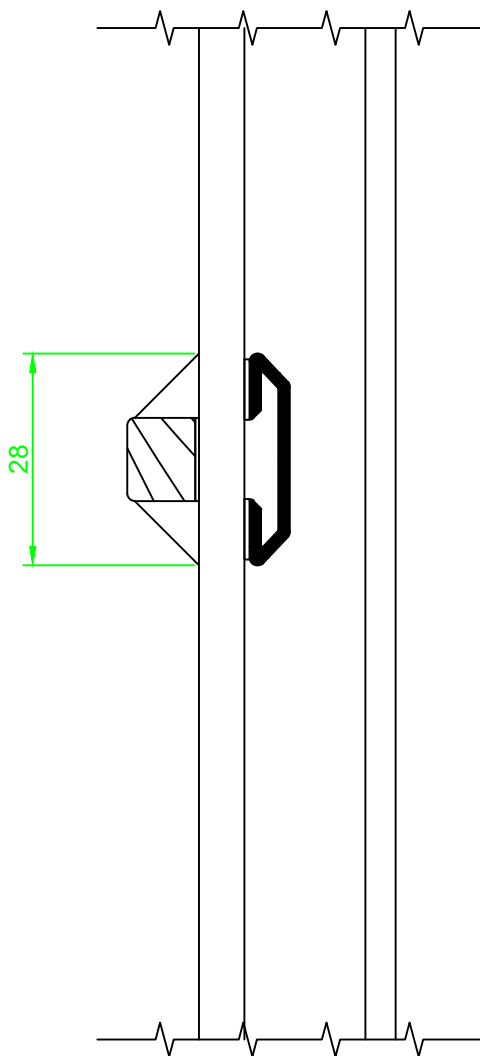

Date. 10.03.2014	Constr./draw. EAO	Approved.	Scale. 1:1	Review nr. Rev. 1
Sprosse på glass Kittet sprosse utv. pålimt inv glass 25 mm			Material.	Nordvestvinduet AS N-6713 ALMENNINGEN Tel +47 57 85 25 80 firmapost@nordvestvinduet.no www.nordvestvinduet.no
Tolerance.: NS-ISO 2768-1-middels.			Replacement for:	Drawing nr. SPR_K25U
			Replaced of: