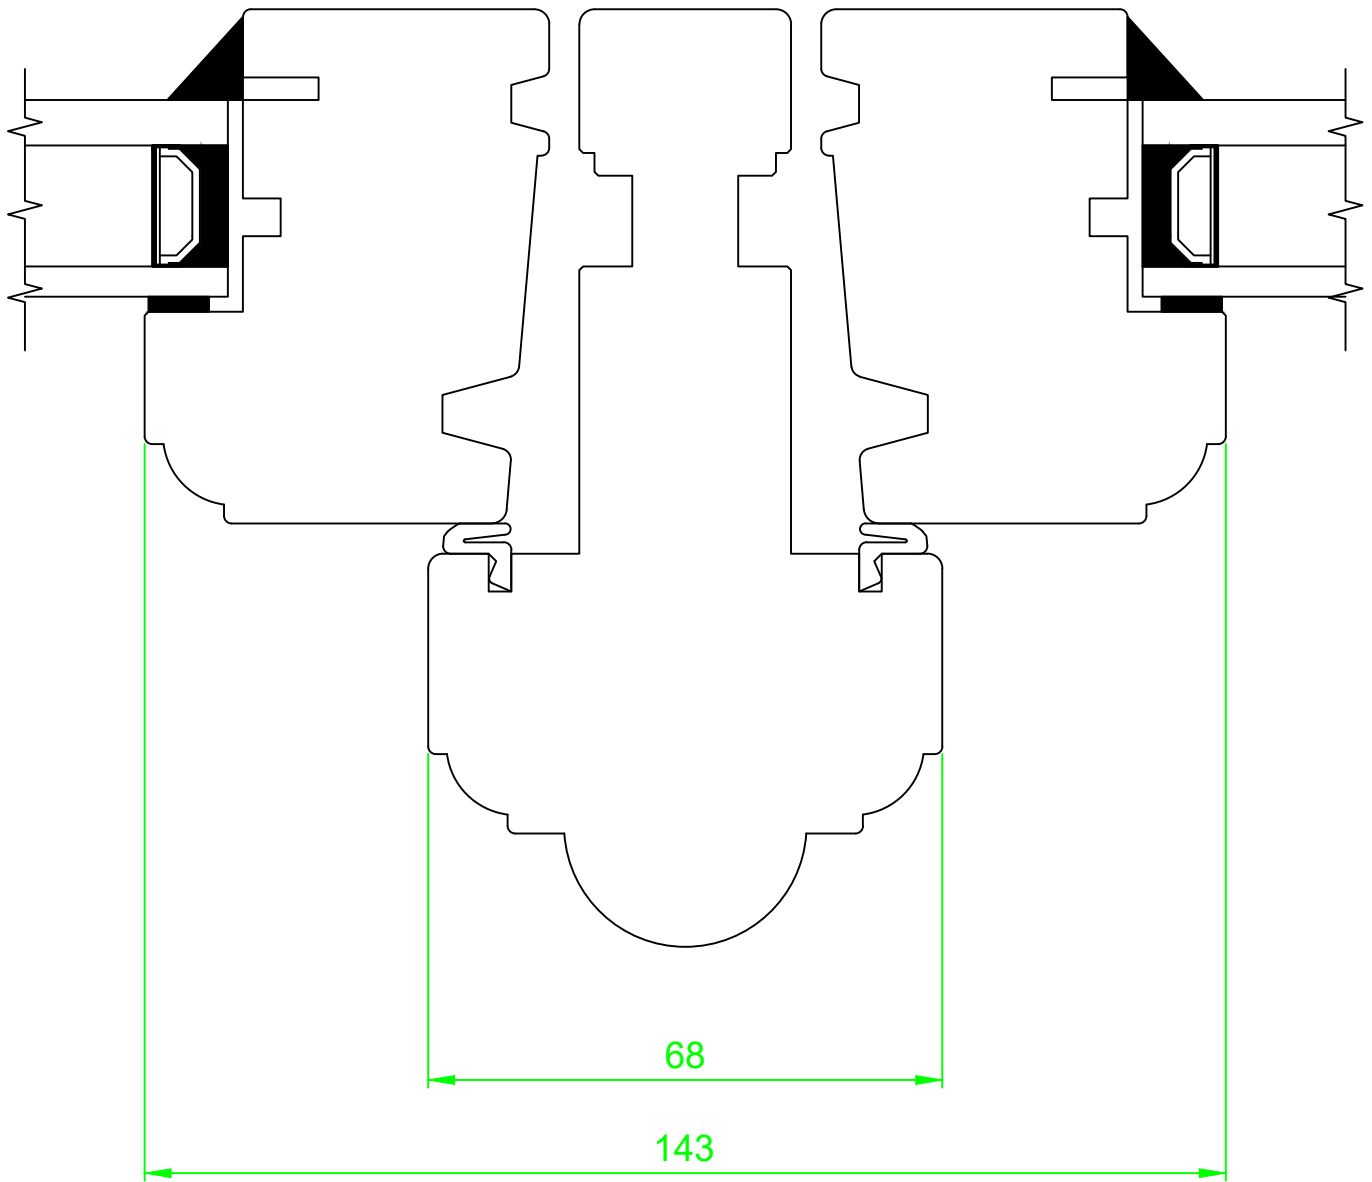

<i>Date.</i> 13.10.2016	<i>Constr./draw.</i> EAO	<i>Approved.</i>	<i>Scale.</i> 1:1	<i>Review nr.</i> Rev. 1
Kittvindu 68mm post med antikkprofil, ramme 55mm med antikkprofil og halvstaff			<i>Material.</i>	Nordvestvinduet AS N-6713 ALMENNINGEN Tel +47 57 85 25 80 firmapost@nordvestvinduet.no www.nordvestvinduet.no
Horizontalsnitt post, Design Antikkprofil			<i>Replacement for:</i>	
<i>Tolerance.:</i> NS-ISO 2768-1-middels.			<i>Replaced of:</i>	
				<i>Drawing nr.</i> KV_R55_P68HS