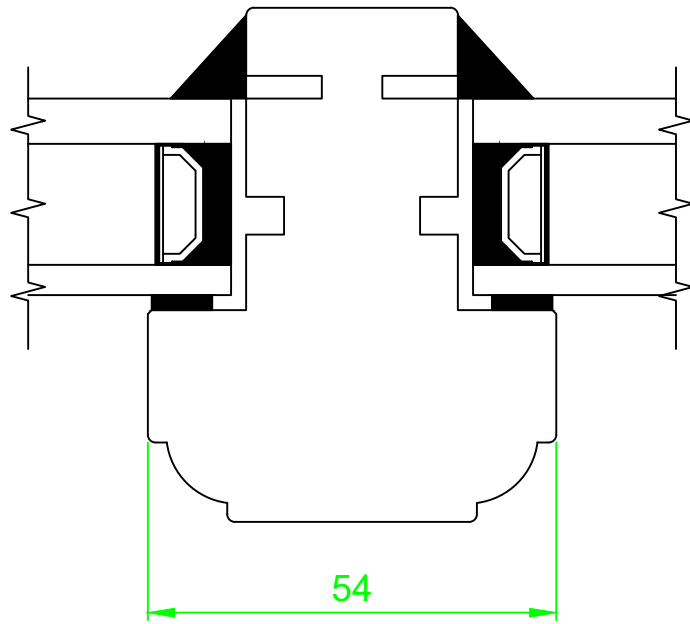

<i>Date.</i> 17.06.2015	<i>Constr./draw.</i> JA/EAO	<i>Approved.</i>	<i>Scale.</i> 1:1	<i>Review nr.</i> Rev. 1	
Kittvindu med antikkprofil, gjennomgående sprosse 54mm med antikkprofil Horisontal- og vertikalsnitt sprosse, Design Antikkprofil			<i>Material.</i>	Nordvestvinduet AS N-6713 ALMENNENGEN Tel +47 57 85 25 80 firmapost@nordvestvinduet.no www.nordvestvinduet.no	
			<i>Replacement for:</i>		<i>Drawing nr.</i> KV_SPR54
<i>Tolerance.:</i> NS-ISO 2768-1-middels.			<i>Replaced of:</i>