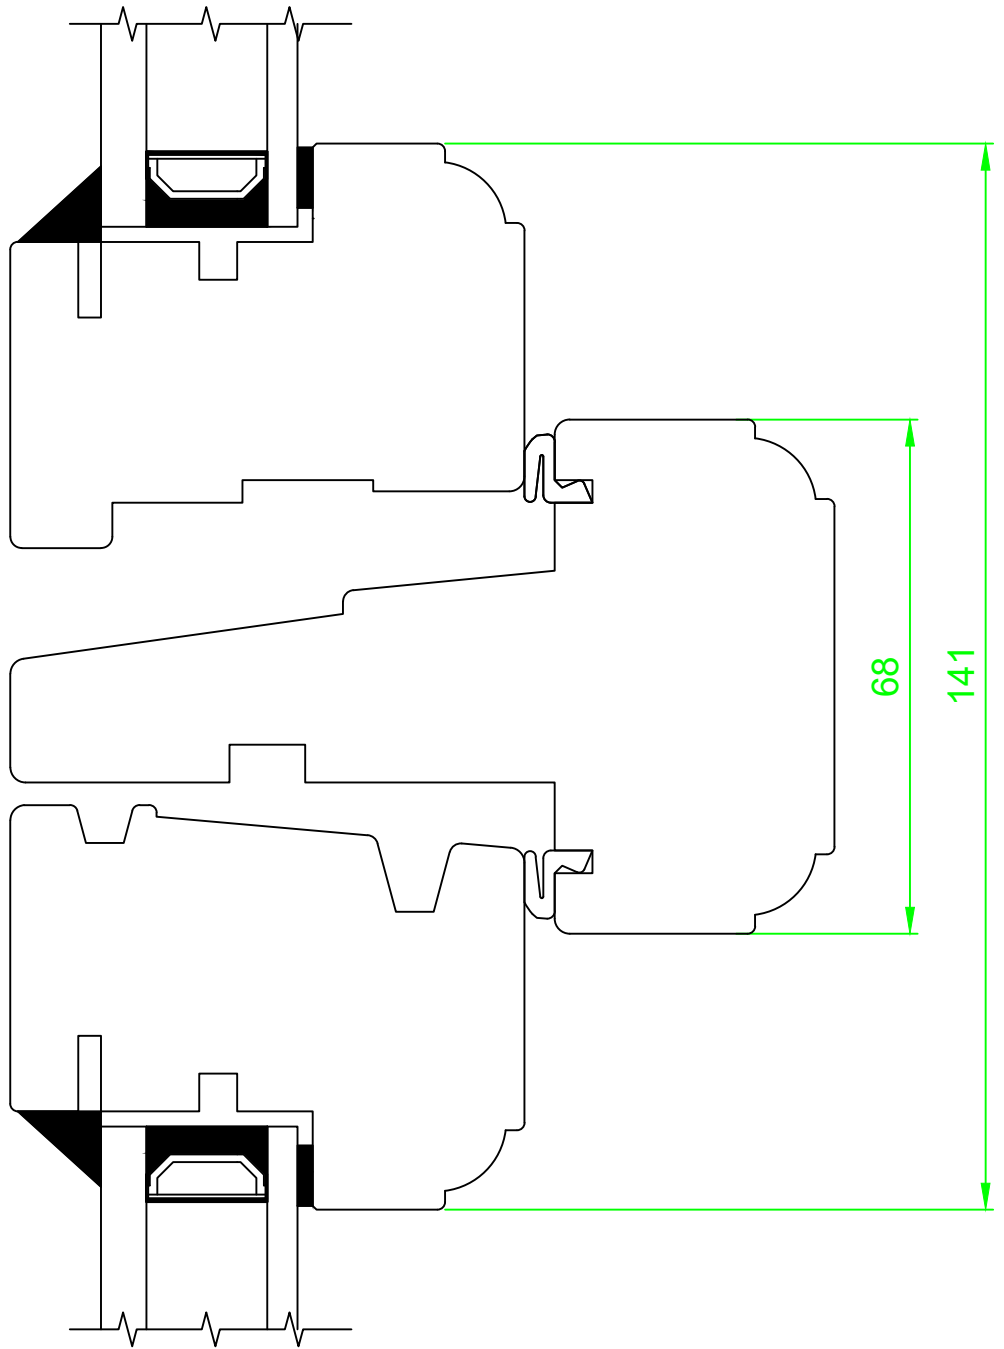

<i>Date.</i> 17.06.2015	<i>Constr./draw.</i> JA/EAO	<i>Approved.</i>	<i>Scale.</i> 1:1	<i>Review nr.</i> Rev. 1	
Kittvindu 76mm losholt med antikkprofil, ramme 55mm med antikkprofil			<i>Material.</i>	Nordvestvinduet AS N-6713 ALMENNINGEN Tel: +47 57 65 25 80 firmapost@nordvestvinduet.no www.nordvestvinduet.no	
			<i>Replacement for:</i>		<i>Drawing nr.</i> KV_R55_L68A
Vertikalsnitt losholt, Design Antikkprofil			<i>Replaced of:</i>		
<i>Tolerance.: NS-ISO 2768-1-middels.</i>