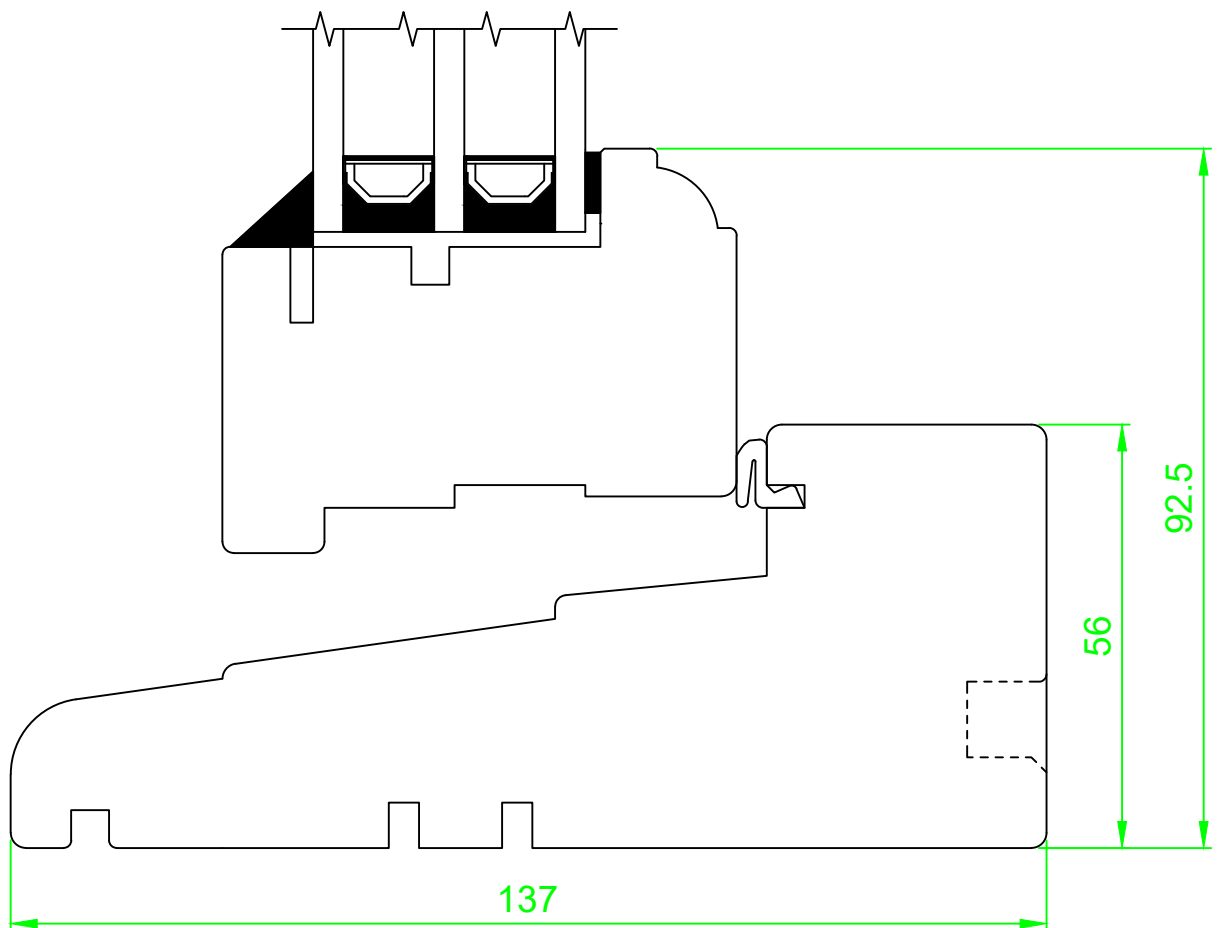

<i>Date.</i> 17.06.2015	<i>Constr./draw.</i> JA/EAO	<i>Approved.</i>	<i>Scale.</i> 1:1	<i>Review nr.</i> Rev. 1
Kittvindu med vannese 28mm R10, ramme 55mm med antikkprofil og 36mm glass			<i>Material.</i>	 <small>Nordvestvinduet AS N-6713 ALMENNINGEN Tel +47 57 85 25 80 firmapost@nordvestvinduet.no www.nordvestvinduet.no</small>
			<i>Replacement for:</i>	
Vertikalsnitt bunn, Design Antikkprofil			<i>Replaced of:</i>	
<i>Tolerance.: NS-ISO 2768-1-middels.</i>				