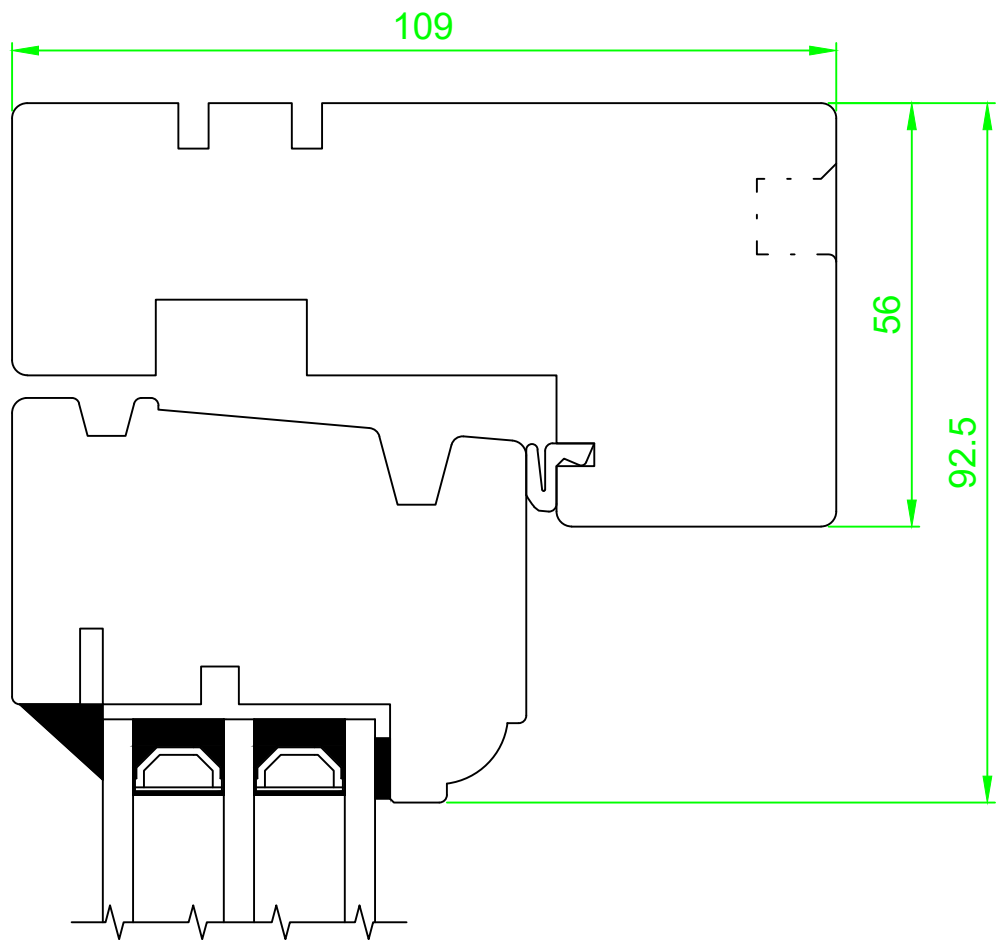

<i>Date.</i> 17.06.2015	<i>Constr./draw.</i> JA/EAO	<i>Approved.</i>	<i>Scale.</i> 1:1	<i>Review nr.</i> Rev. 1
Kittvindu med vannese 28mm R10, ramme 55mm med antikkprofil og 36mm glass			<i>Material.</i>	 <small>Nordvestvinduet AS N-6713 ALMENNINGEN Tel +47 57 85 25 80 firmapost@nordvestvinduet.no www.nordvestvinduet.no</small>
			<i>Replacement for:</i>	
Vertikalsnitt bunn, Design Antikkprofil			<i>Replaced of:</i>	
<i>Tolerance.: NS-ISO 2768-1-middels.</i>				