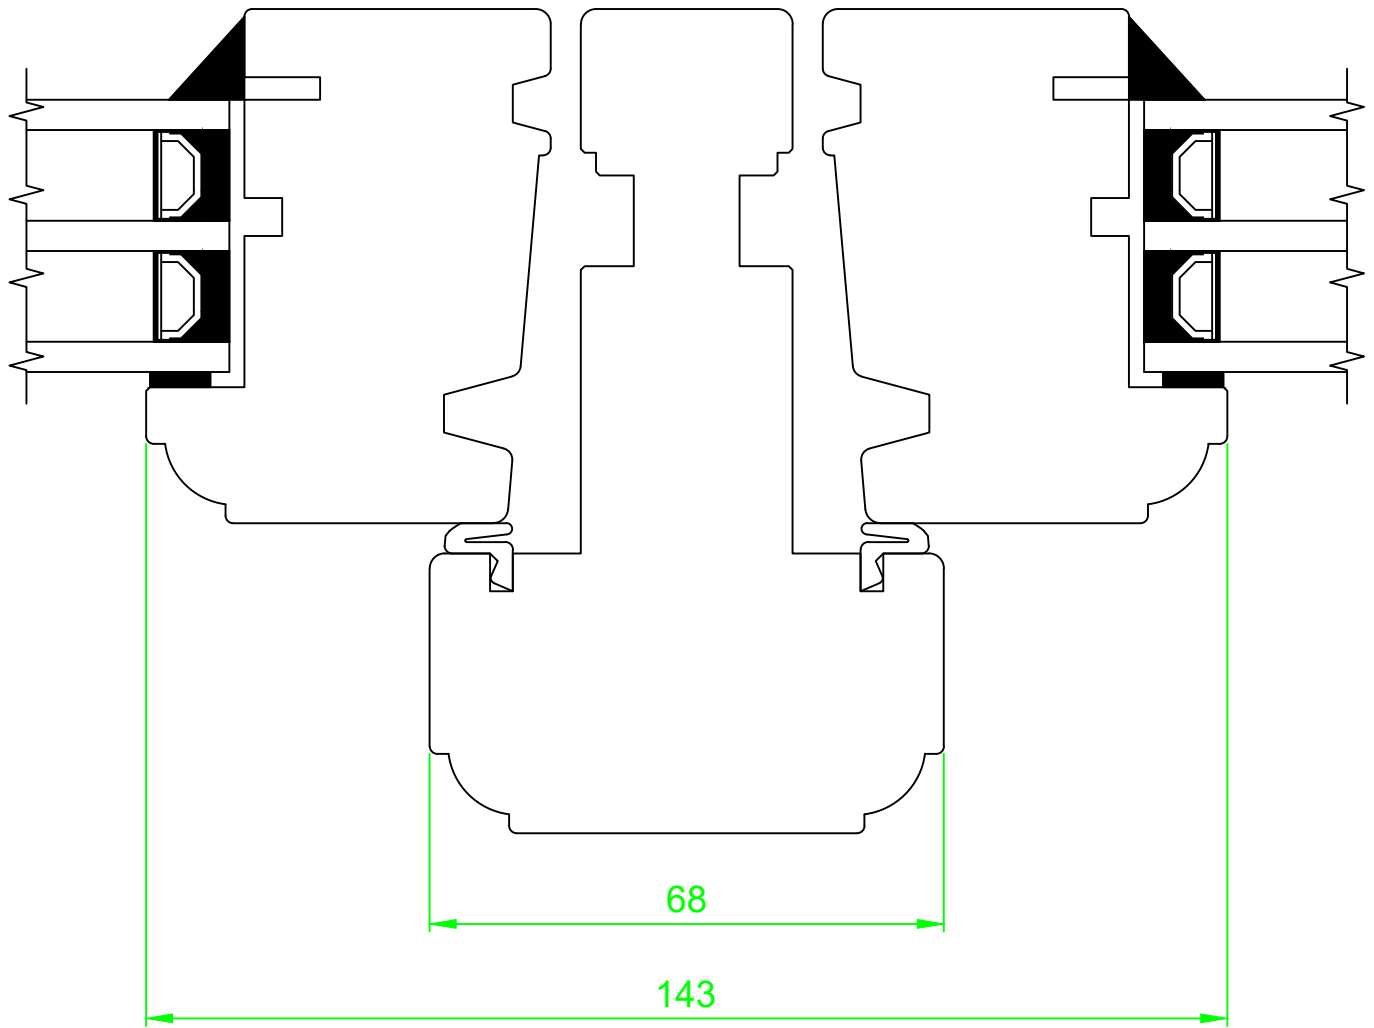

<i>Date.</i> 17.06.2015	<i>Constr./draw.</i> JA/EAO	<i>Approved.</i>	<i>Scale.</i> 1:1	<i>Review nr.</i> Rev. 1	
Kittvindu 68mm post med antikkprofil, ramme 55mm med antikkprofil og 36mm glass			<i>Material.</i>	Nordvestvinduet AS N-6713 ALMENNINGEN Tel +47 57 85 25 80 firmapost@nordvestvinduet.no www.nordvestvinduet.no	
			<i>Replacement for:</i>		<i>Drawing nr.</i> KV_R55_3lag_P68
Horizontalsnitt post, Design Antikkprofil			<i>Replaced of:</i>		
<i>Tolerance.: NS-ISO 2768-1-middels.</i>