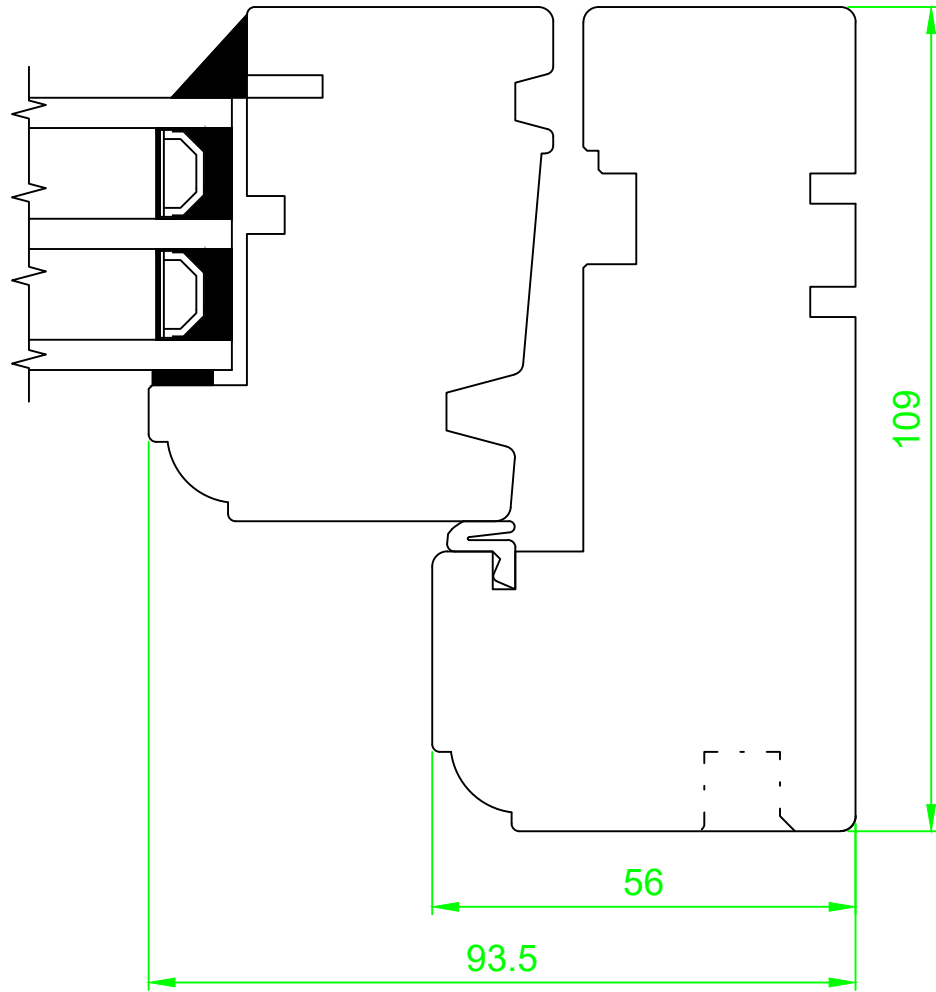

<i>Date.</i> 17.06.2015	<i>Constr./draw.</i> JA/EAO	<i>Approved.</i>	<i>Scale.</i> 1:1	<i>Review nr.</i> Rev. 1	
Kittvindu med antikkprofil, ramme 55mm med antikkprofil og 36mm glass			<i>Material.</i>	 Nordvestvinduet AS N-6713 ALMENNINGEN Tel +47 57 85 25 80 firmapost@nordvestvinduet.no www.nordvestvinduet.no	
			<i>Replacement for:</i>		<i>Drawing nr.</i> KV_R55_3lag_S
Horisontalsnitt side, Design Antikkprofil			<i>Replaced of:</i>		
<i>Tolerance.: NS-ISO 2768-1-middels.</i>