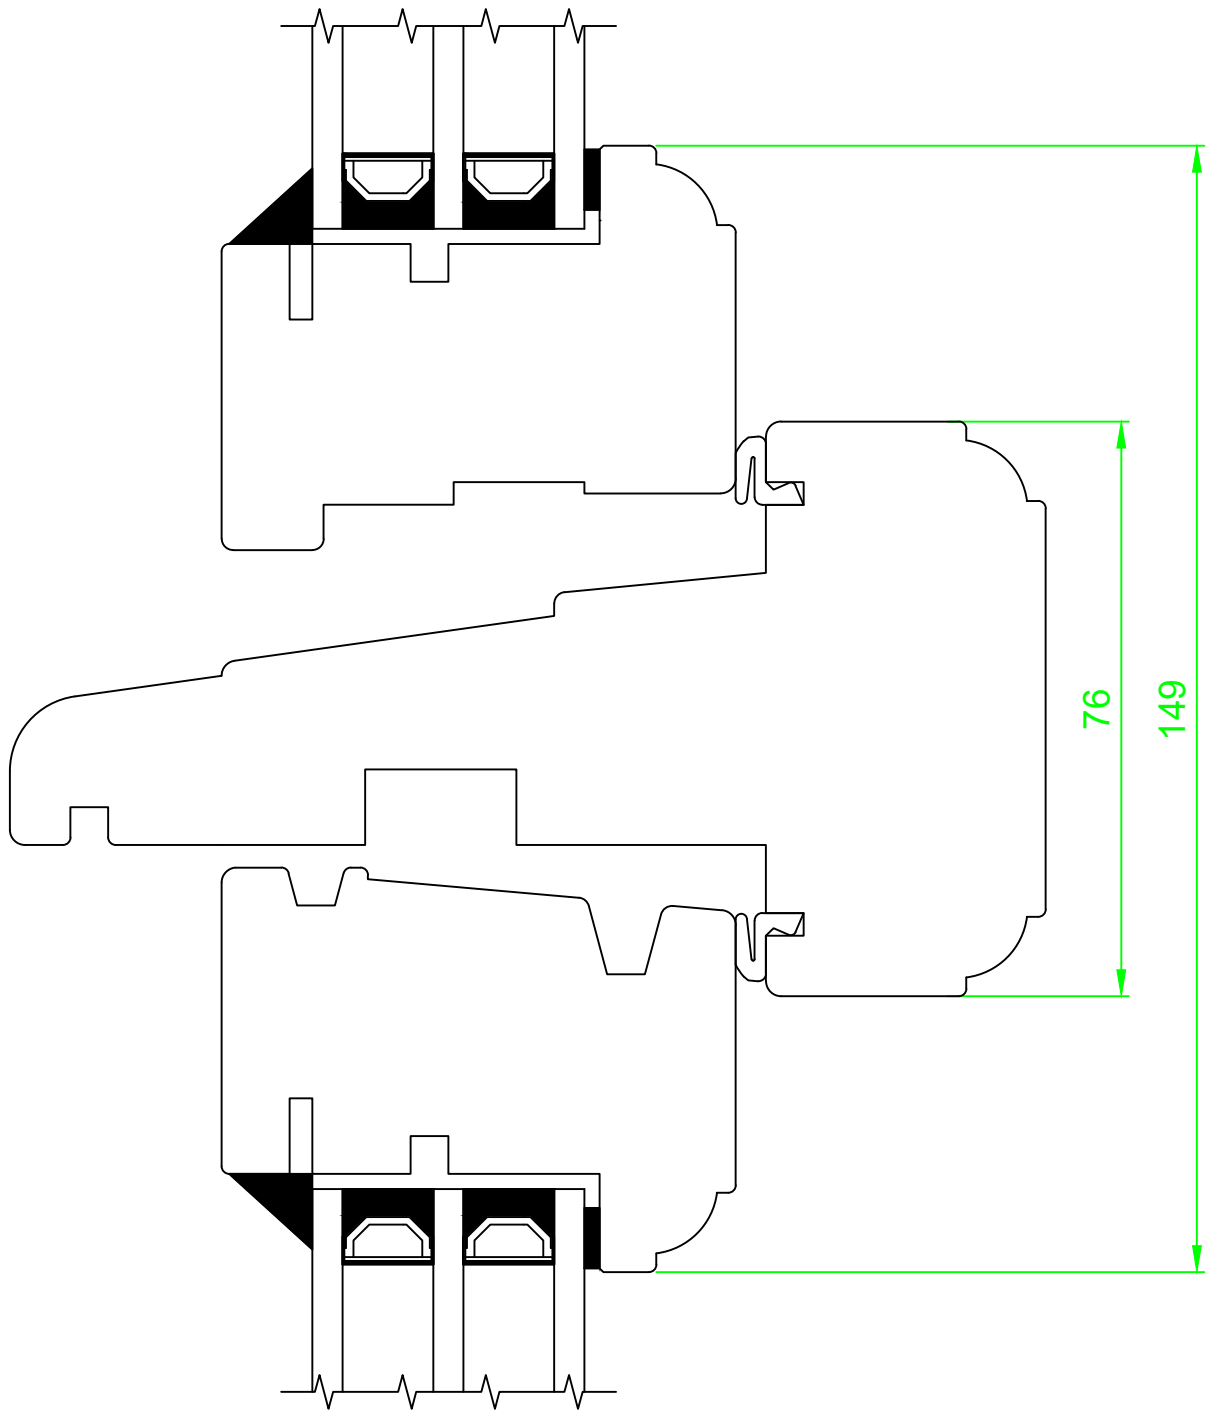

<i>Date.</i> 17.06.2015	<i>Constr./draw.</i> JA/EAO	<i>Approved.</i>	<i>Scale.</i> 1:1	<i>Review nr.</i> Rev. 1	
Kittvindu 76mm losholt med antikkprofil og vannese 28mm, ramme 55mm med antikkprofil			<i>Material.</i>	Nordvestvinduet AS N-6713 ALMENNINGEN Tel +47 57 85 25 80 firmapost@nordvestvinduet.no www.nordvestvinduet.no	
			<i>Replacement for:</i>		<i>Drawing nr.</i>
Vertikalsnitt losholt, Design Antikkprofil			<i>Replaced of:</i>	KV_R55_3lag_L76A_VN	
<i>Tolerance.:</i> NS-ISO 2768-1-middels.