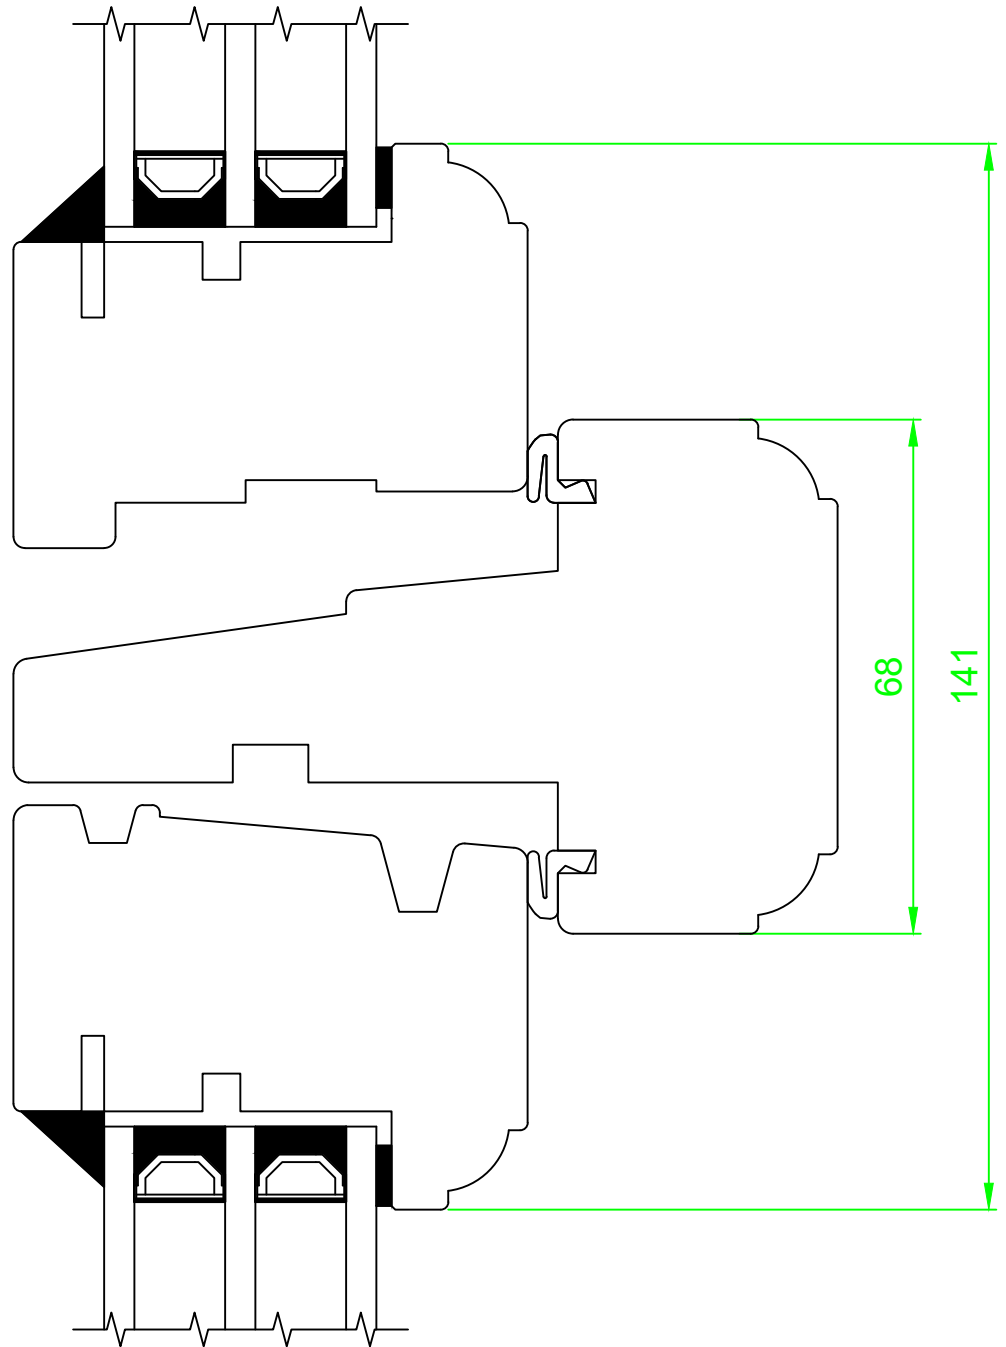

<i>Date.</i> 17.06.2015	<i>Constr./draw.</i> JA/EAO	<i>Approved.</i>	<i>Scale.</i> 1:1	<i>Review nr.</i> Rev. 1	
Kittvindu 76mm losholt med antikkprofil, ramme 55mm med antikkprofil			<i>Material.</i>	Nordvestvinduet AS N-6713 ALMENNINGEN Tel +47 57 85 25 80 firmapost@nordvestvinduet.no www.nordvestvinduet.no	
			<i>Replacement for:</i>		<i>Drawing nr.</i>
Vertikalsnitt losholt, Design Antikkprofil			<i>Replaced of:</i>	KV_R55_3lag_L68A	
<i>Tolerance.: NS-ISO 2768-1-middels.</i>