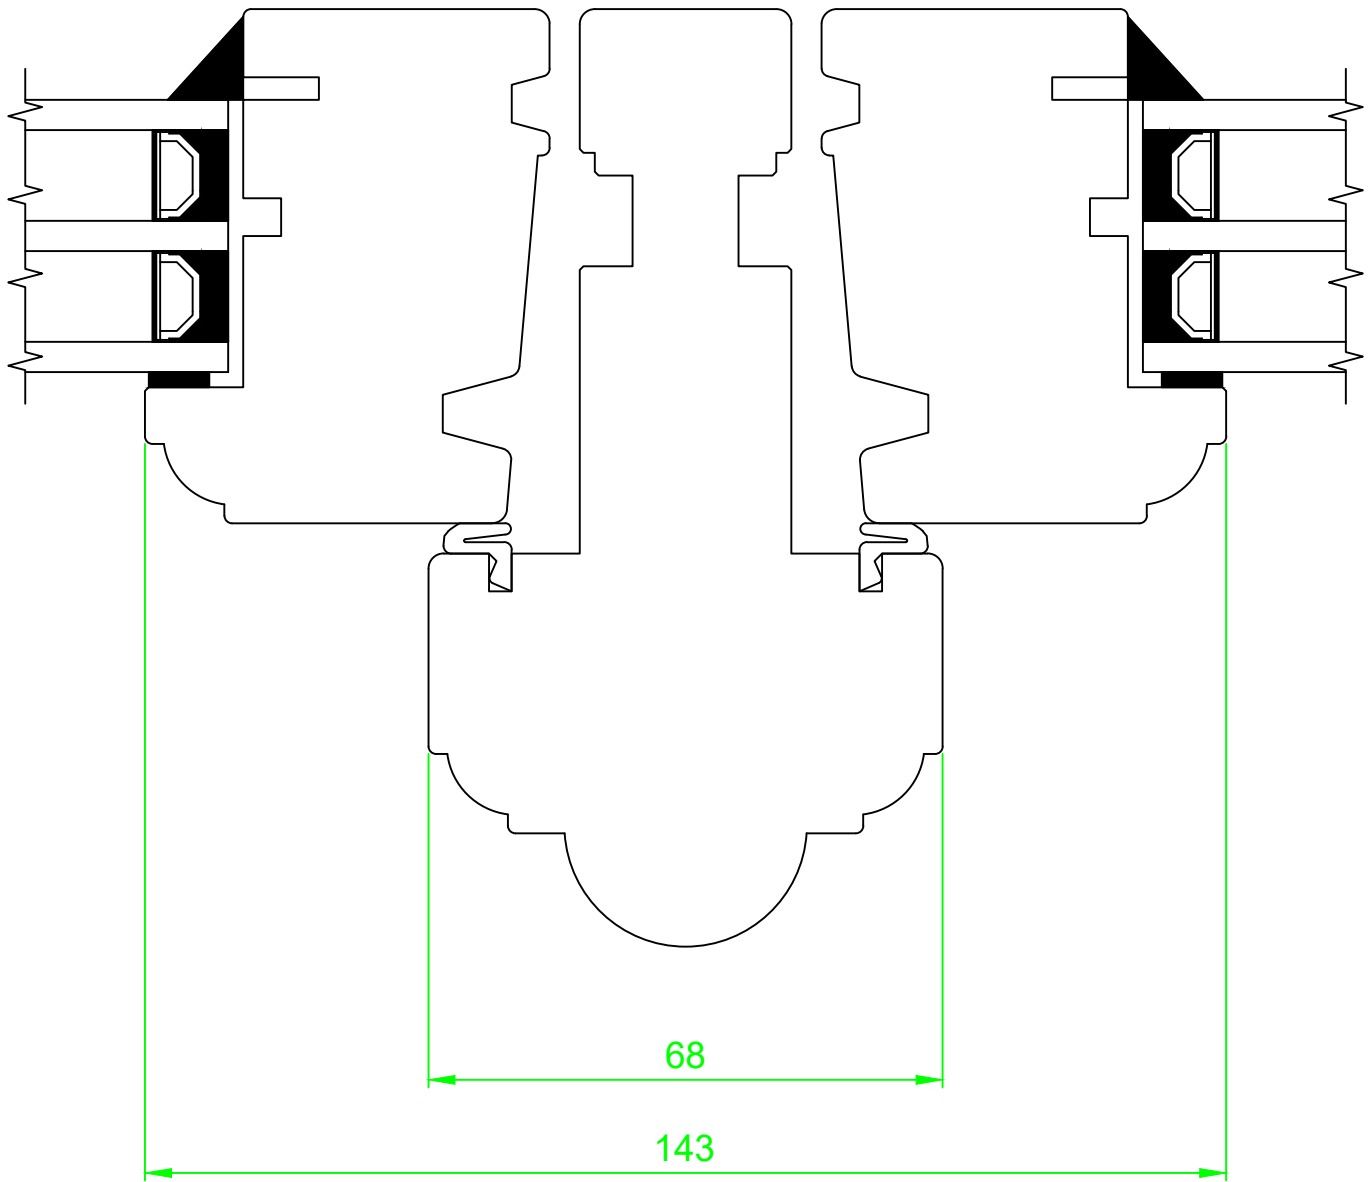

<i>Date.</i> 13.10.2016	<i>Constr./draw.</i> EAO	<i>Approved.</i>	<i>Scale.</i> 1:1	<i>Review nr.</i> Rev. 1	
Kittvindu 68mm post med antikkprofil, ramme 55mm med antikkprofil og halvstaff			<i>Material.</i>	Nordvestvinduet AS N-6713 ALMENNINGEN Tel +47 57 85 25 80 firmapost@nordvestvinduet.no www.nordvestvinduet.no	
			<i>Replacement for:</i>		<i>Drawing nr.</i> KV_R55_3lag_P68HS
Horisontalsnitt post, Design Antikkprofil			<i>Replaced of:</i>		
<i>Tolerance.:</i> NS-ISO 2768-1-middels.