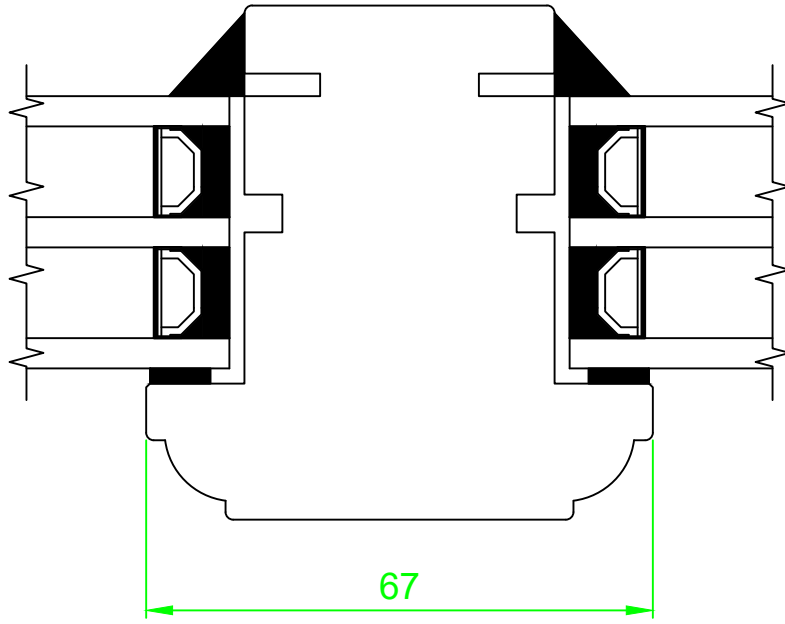

<i>Date.</i> 17.06.2015	<i>Constr./draw.</i> JA/EAO	<i>Approved.</i>	<i>Scale.</i> 1:1	<i>Review nr.</i> Rev. 1	
Kittvindu med antikkprofil, gjennomgående sprosse 67mm med antikkprofil og 36mm glass Horizontal- og vertikalsnitt sprosse, Design Antikkprofil			<i>Material.</i>	Nordvestvinduet AS N-6713 ALMENNINGEN Tel +47 57 85 25 80 firmapost@nordvestvinduet.no www.nordvestvinduet.no	
			<i>Replacement for:</i>		<i>Drawing nr.</i> KV_SPR67_3lag
<i>Tolerance.:</i> NS-ISO 2768-1-middels.			<i>Replaced of:</i>