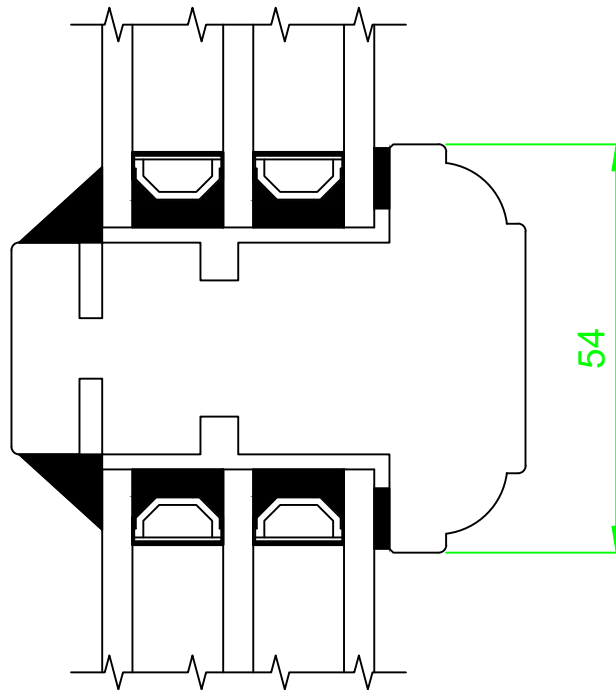

<i>Date.</i> 17.06.2015	<i>Constr./draw.</i> JA/EAO	<i>Approved.</i>	<i>Scale.</i> 1:1	<i>Review nr.</i> Rev. 1	
Kittvindu med antikkprofil, gjennomgående sprosse 54mm med antikkprofil og 36mm glass Horizontal- og vertikalsnitt sprosse, Design Antikkprofil			<i>Material.</i>	Nordvestvinduet AS N-6713 ALMENNINGEN Tel +47 57 85 25 80 firmapost@nordvestvinduet.no www.nordvestvinduet.no	
			<i>Replacement for:</i>		<i>Drawing nr.</i> KV_SPR54_3lag
<i>Tolerance.: NS-ISO 2768-1-middels.</i>			<i>Replaced of:</i>