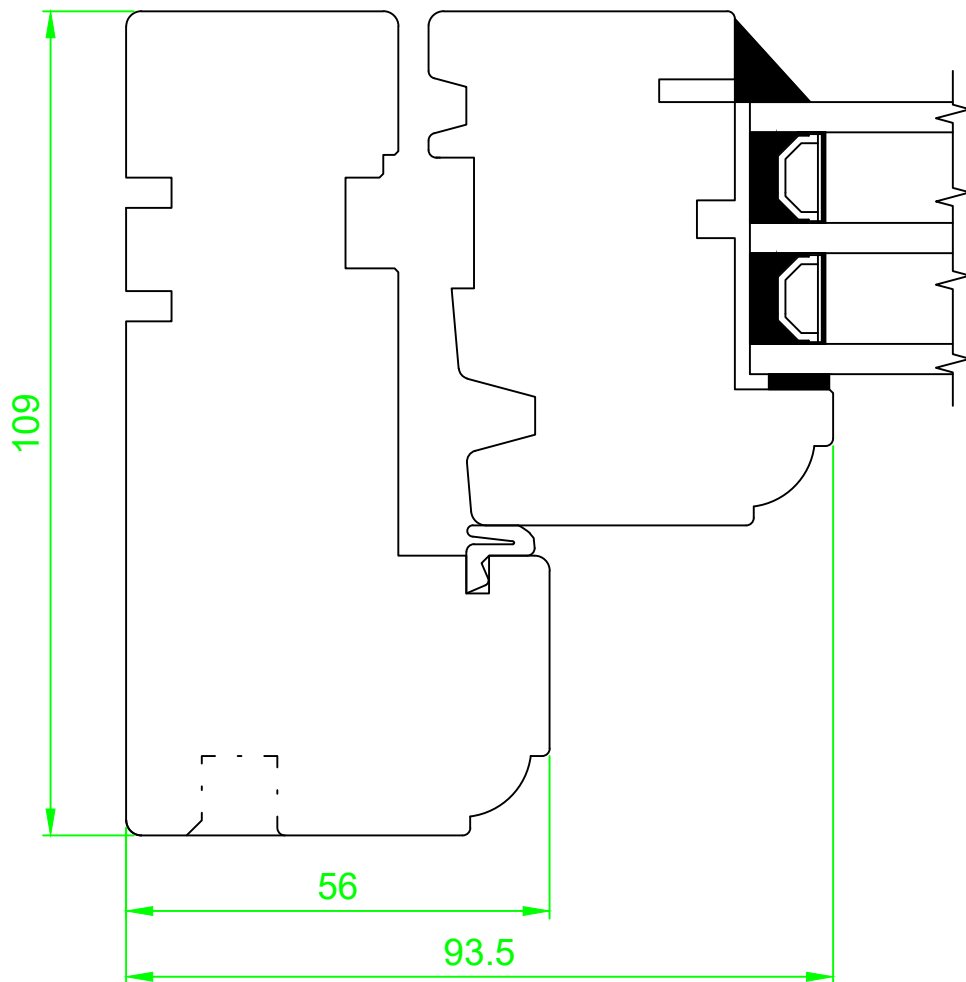

<i>Date.</i> 17.06.2015	<i>Constr./draw.</i> JA/EAO	<i>Approved.</i>	<i>Scale.</i> 1:1	<i>Review nr.</i> Rev. 1	
Kittvindu med antikkprofil, ramme 55mm med antikkprofil og 36mm glass			<i>Material.</i>	 Nordvestvinduet AS N-6713 ALMENNINGEN Tel +47 57 85 25 80 firmapost@nordvestvinduet.no www.nordvestvinduet.no	
			<i>Replacement for:</i>		<i>Drawing nr.</i> KV_R55_3lag_HS
Horisontalsnitt side, Design Antikkprofil			<i>Replaced of:</i>		
<i>Tolerance.: NS-ISO 2768-1-middels.</i>