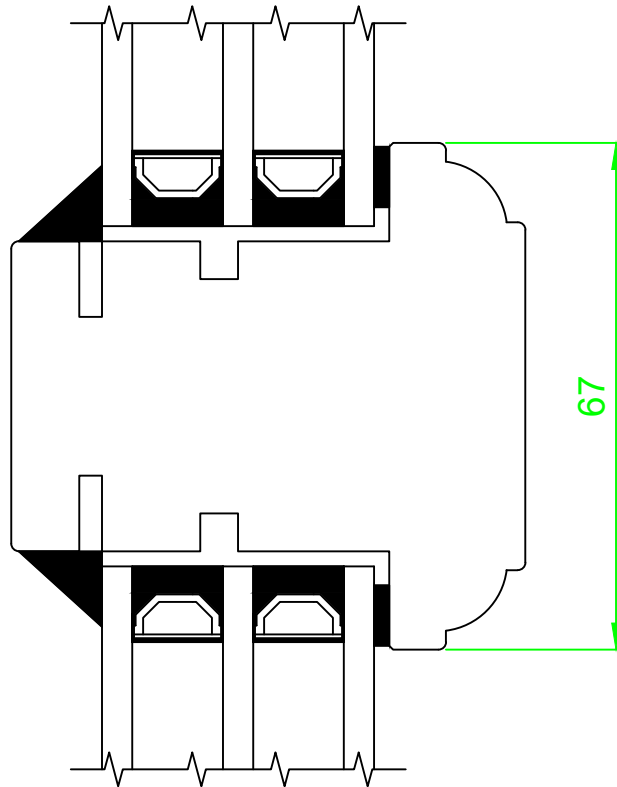

<i>Date.</i> 17.06.2015	<i>Constr./draw.</i> JA/EAO	<i>Approved.</i>	<i>Scale.</i> 1:1	<i>Review nr.</i> Rev. 1	
Kittvindu med antikkprofil, gjennomgående sprosse 67mm med antikkprofil og 36mm glass Horizontal- og vertikalsnitt sprosse, Design Antikkprofil			<i>Material.</i>	Nordvestvinduet AS N-6713 ALMENNINGEN Tel +47 57 85 25 80 firmapost@nordvestvinduet.no www.nordvestvinduet.no	
			<i>Replacement for:</i>		<i>Drawing nr.</i> KV_SPR67_3lag
<i>Tolerance.:</i> NS-ISO 2768-1-middels.			<i>Replaced of:</i>