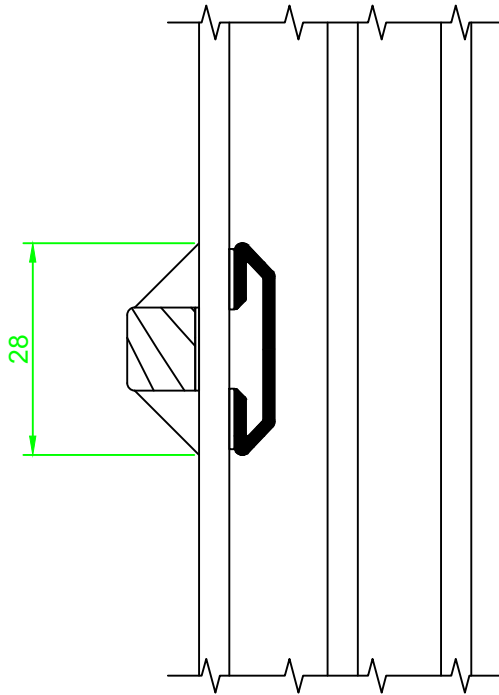

Date. 10.03.2014	Constr./draw. EAO	Approved.	Scale. 1:1	Review nr. Rev. 1
Sprosse på glass Kittet sprosse utv. pålimt inv glass 25 mm			Material.	Nordvestvinduet AS N-6713 ALMENNINGEN Tel +47 57 85 25 80 firmapost@nordvestvinduet.no www.nordvestvinduet.no
			Replacement for:	Drawing nr. Spr_K25U_3lag
Tolerance.: NS-ISO 2768-1-middels.			Replaced of: