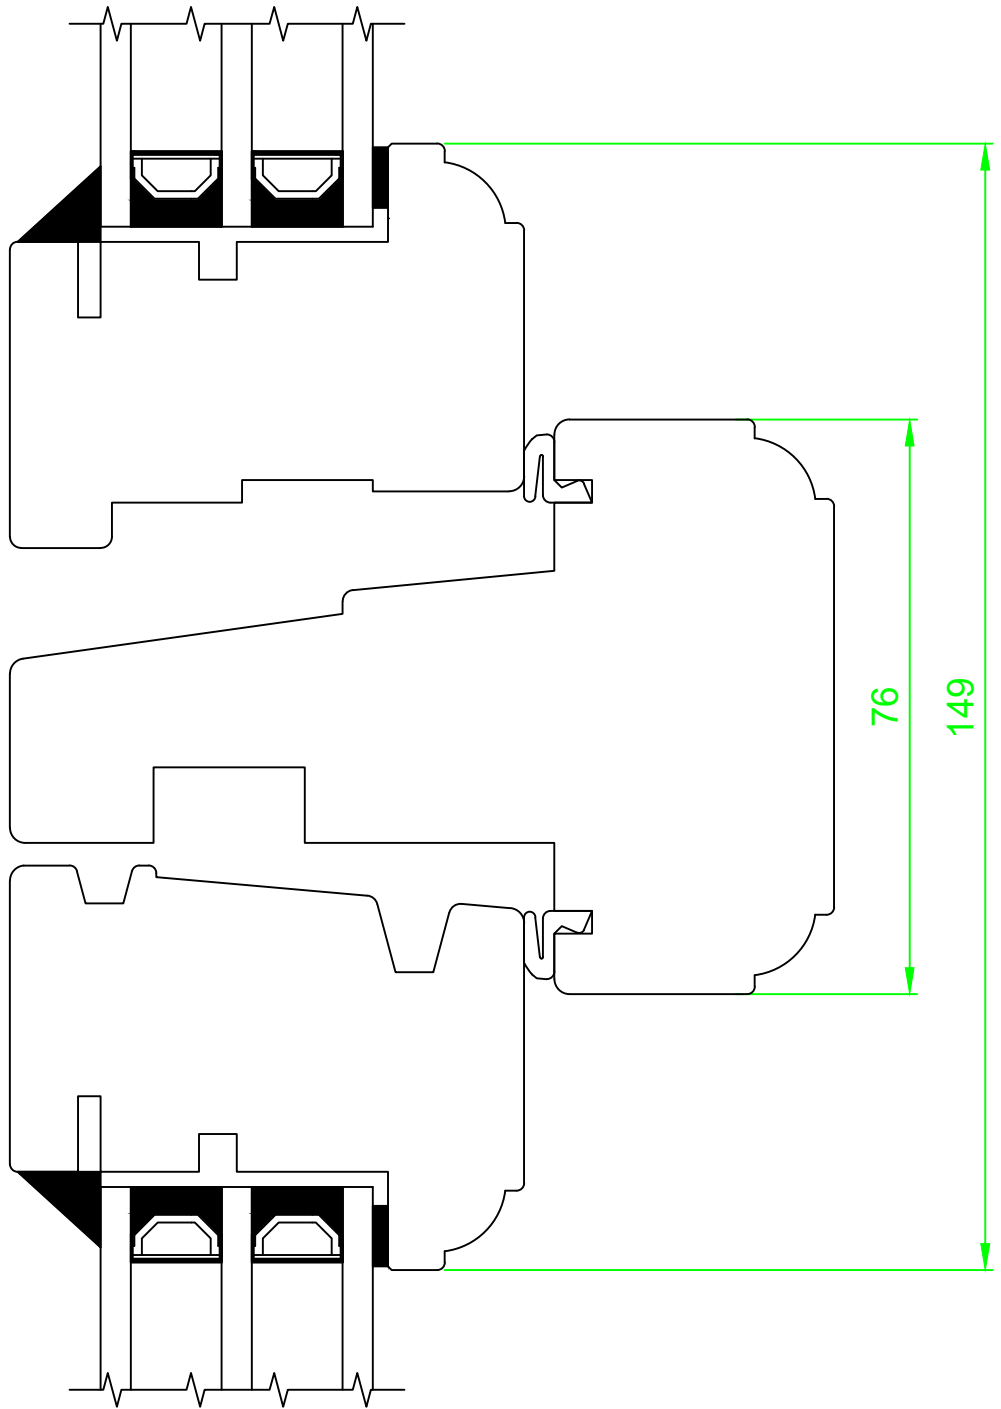

<i>Date.</i> 17.06.2015	<i>Constr./draw.</i> JA/EAO	<i>Approved.</i>	<i>Scale.</i> 1:1	<i>Review nr.</i> Rev. 1	
Kittvindu 76mm losholt med antikkprofil, ramme 55mm med antikkprofil			<i>Material.</i>	Nordvestvinduet AS N-6713 ALMENNINGEN Tel: +47 57 85 25 80 firmapost@nordvestvinduet.no www.nordvestvinduet.no	
Vertikalsnitt losholt, Design Antikkprofil			<i>Replacement for:</i>		<i>Drawing nr.</i> KV_R55_3lag_L76A
<i>Tolerance.:</i> NS-ISO 2768-1-middels.			<i>Replaced of:</i>