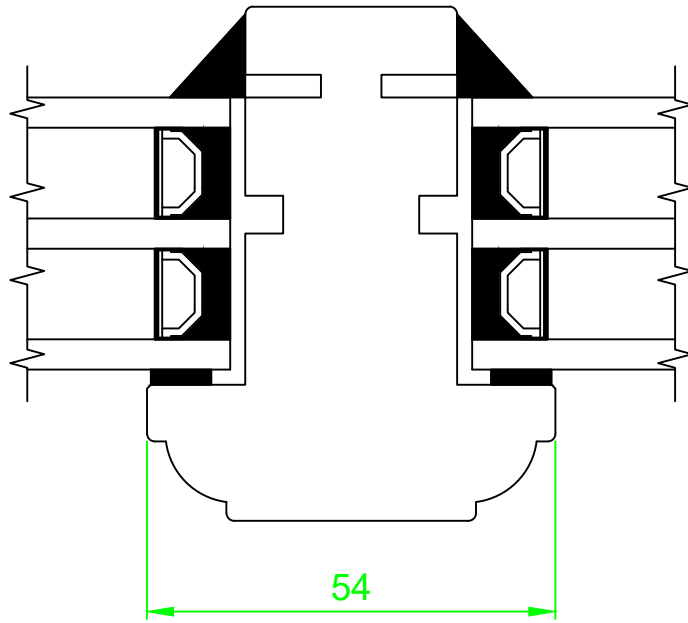

<i>Date.</i> 17.06.2015	<i>Constr./draw.</i> JA/EAO	<i>Approved.</i>	<i>Scale.</i> 1:1	<i>Review nr.</i> Rev. 1	
Kittvindu med antikkprofil, gjennomgående sprosse 54mm med antikkprofil og 36mm glass Horizontal- og vertikalsnitt sprosse, Design Antikkprofil			<i>Material.</i>	Nordvestvinduet AS N-6713 ALMENNINGEN Tel +47 57 85 25 80 firmapost@nordvestvinduet.no www.nordvestvinduet.no	
			<i>Replacement for:</i>		<i>Drawing nr.</i> KV_SPR54_3lag
<i>Tolerance.: NS-ISO 2768-1-middels.</i>			<i>Replaced of:</i>