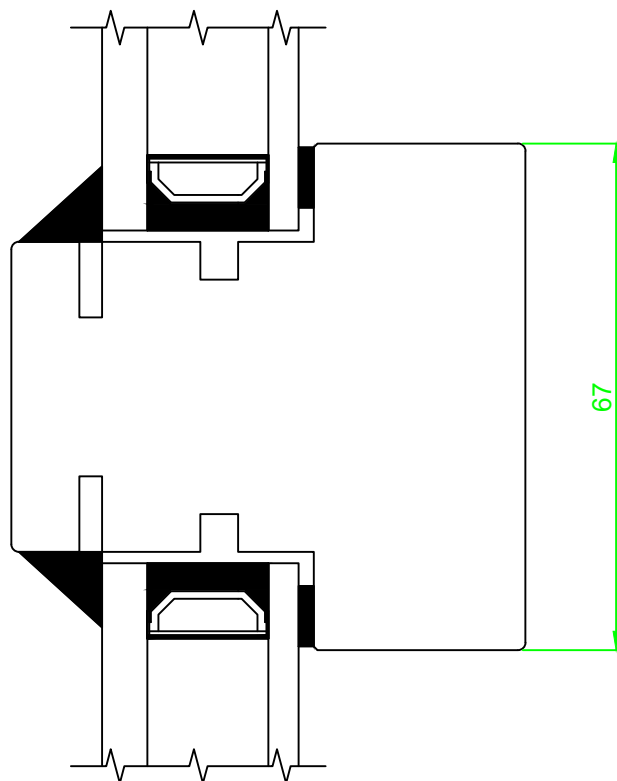

<i>Date.</i> 10.07.2015	<i>Constr./draw.</i> JA/EAO	<i>Approved.</i>	<i>Scale.</i> 1:1	<i>Review nr.</i> Rev. 1	
Kittvindu med Trendprofil, gjennomgående sprosse 67mm med Trendprofil			<i>Material.</i>	 Nordvestvinduet AS N-6713 ALMENNINGEN Tel +47 57 85 25 80 firmapost@nordvestvinduet.no www.nordvestvinduet.no	
			<i>Replacement for:</i>		<i>Drawing nr.</i> KV_SPR67-13_TR
Horisontal- og vertikalsnitt sprosse, Design Trendprofil			<i>Replaced of:</i>		
<i>Tolerance.: NS-ISO 2768-1-middels.</i>