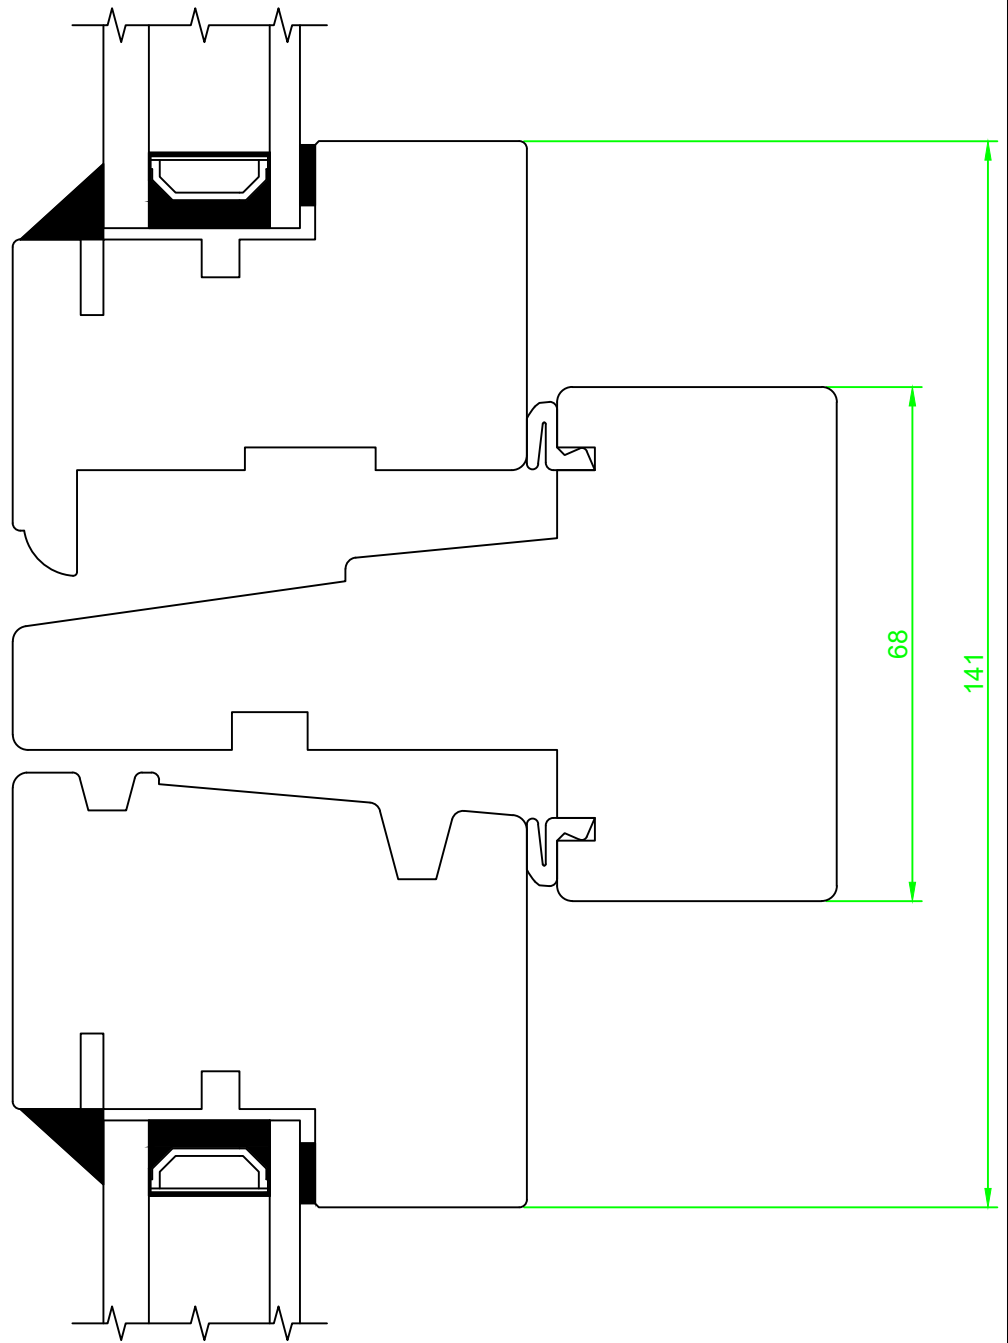

<i>Date.</i> 09.12.2015	<i>Constr./draw.</i> JA/EAO	<i>Approved.</i>	<i>Scale.</i> 1:1	<i>Review nr.</i> Rev. 1	
Kittvindu med overfals 76mm losholt, ramme 59mm med Trendprofil Vertikalsnitt losholt, Design Trendprofil			<i>Material.</i>	Nordvestvinduet AS N-6713 ALMENNINGEN Tel +47 57 85 25 80 firmapost@nordvestvinduet.no www.nordvestvinduet.no	
			<i>Replacement for:</i>		<i>Drawing nr.</i> KVO_R59-13_TR_L68A
<i>Tolerance.:</i> NS-ISO 2768-1-middels.			<i>Replaced of:</i>