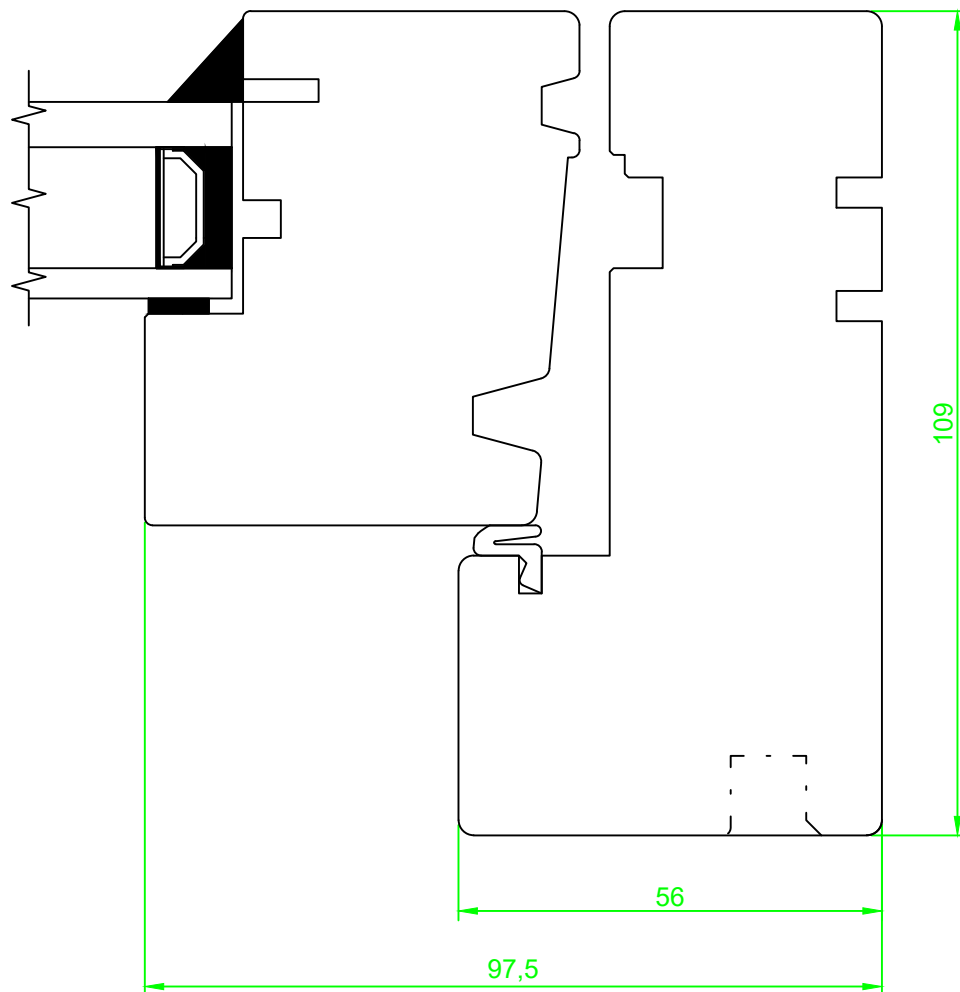

<i>Date.</i> 10.07.2015	<i>Constr./draw.</i> JA/EAO	<i>Approved.</i>	<i>Scale.</i> 1:1	<i>Review nr.</i> Rev. 1	
Kittvindu med overfals, ramme 59mm med Trendprofil			<i>Material.</i>	Nordvestvinduet AS N-6713 ALMENNINGEN Tel +47 57 85 25 80 firmapost@nordvestvinduet.no www.nordvestvinduet.no	
			<i>Replacement for:</i>		<i>Drawing nr.</i> KVO_R59-13_TR_S
Horisontalsnitt side, Design Trendprofil			<i>Replaced of:</i>		
<i>Tolerance.: NS-ISO 2768-1-middels.</i>