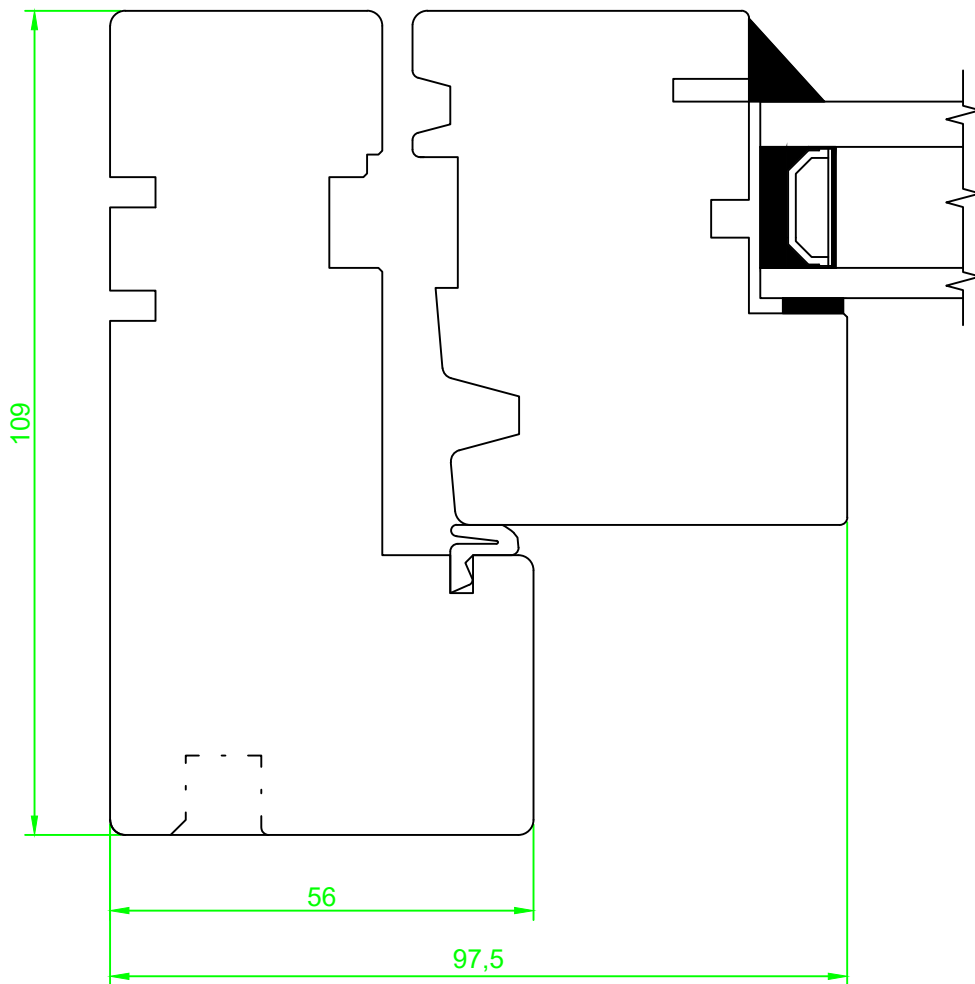

<i>Date.</i> 10.07.2015	<i>Constr./draw.</i> JA/EAO	<i>Approved.</i>	<i>Scale.</i> 1:1	<i>Review nr.</i> Rev. 1	
Kittvindu med overfals, ramme 59mm med Trendprofil			<i>Material.</i>	Nordvestvinduet AS N-6713 ALMENNENGEN Tel +47 57 85 25 80 firmapost@nordvestvinduet.no www.nordvestvinduet.no	
			<i>Replacement for:</i>		<i>Drawing nr.</i> KVO_R59-13_TR_HS
Horisontalsnitt side, Design Trendprofil			<i>Replaced of:</i>		
<i>Tolerance.:</i> NS-ISO 2768-1-middels.