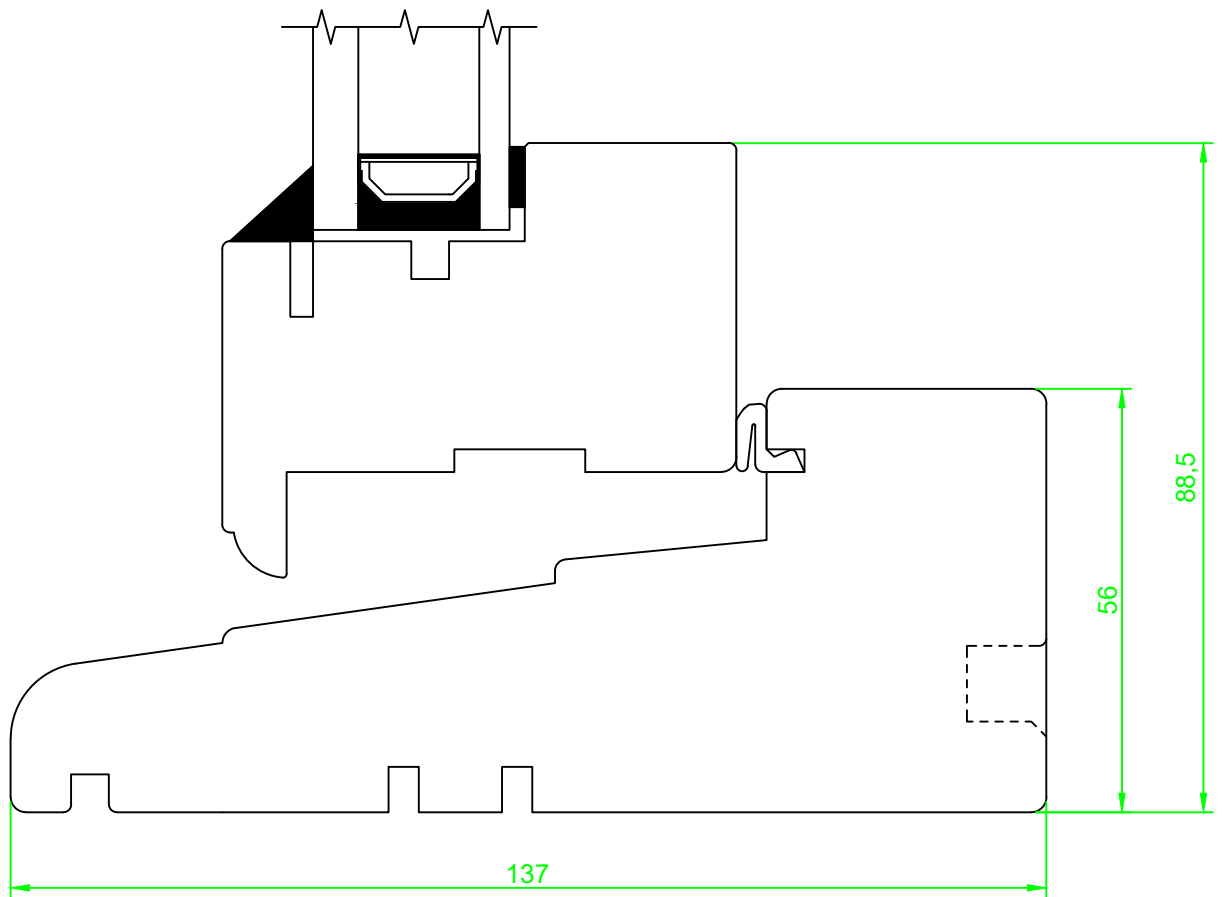

<i>Date.</i> 09.12.2015	<i>Constr./draw.</i> JA/EAO	<i>Approved.</i>	<i>Scale.</i> 1:1	<i>Review nr.</i> Rev. 1
Kittvindu med overfals og vannese 28mm R10, ramme 59mm med Trendprofil, lite glis nede			<i>Material.</i>	 Nordvestvinduet AS N-6713 ALMENNINGEN Tel +47 57 85 25 80 firmapost@nordvestvinduet.no www.nordvestvinduet.no
			<i>Replacement for:</i>	
Vertikalsnitt bunn, Design Trendprofil			<i>Replaced of:</i>	
<i>Tolerance.: NS-ISO 2768-1-middels.</i>				