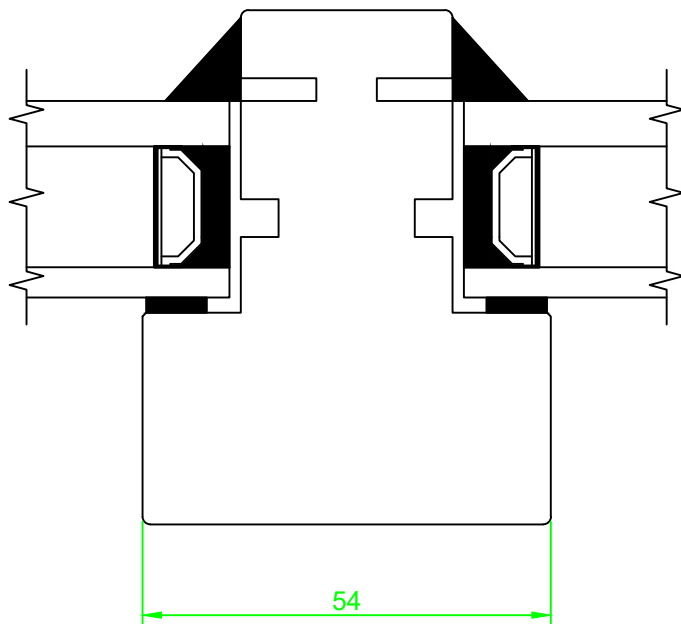

<i>Date.</i> 10.07.2015	<i>Constr./draw.</i> JA/EAO	<i>Approved.</i>	<i>Scale.</i> 1:1	<i>Review nr.</i> Rev. 1	
Kittvindu med Trendprofil, gjennomgående sprosse 54mm med Trendprofil			<i>Material.</i>	Nordvestvinduet AS N-6713 ALMENNINGEN Tel +47 57 85 25 80 firmapost@nordvestvinduet.no www.nordvestvinduet.no	
			<i>Replacement for:</i>		<i>Drawing nr.</i> KV_SPR54-13_TR
Horisontal- og vertikalsnitt sprosse, Design Trendprofil			<i>Replaced of:</i>		
<i>Tolerance.: NS-ISO 2768-1-middels.</i>