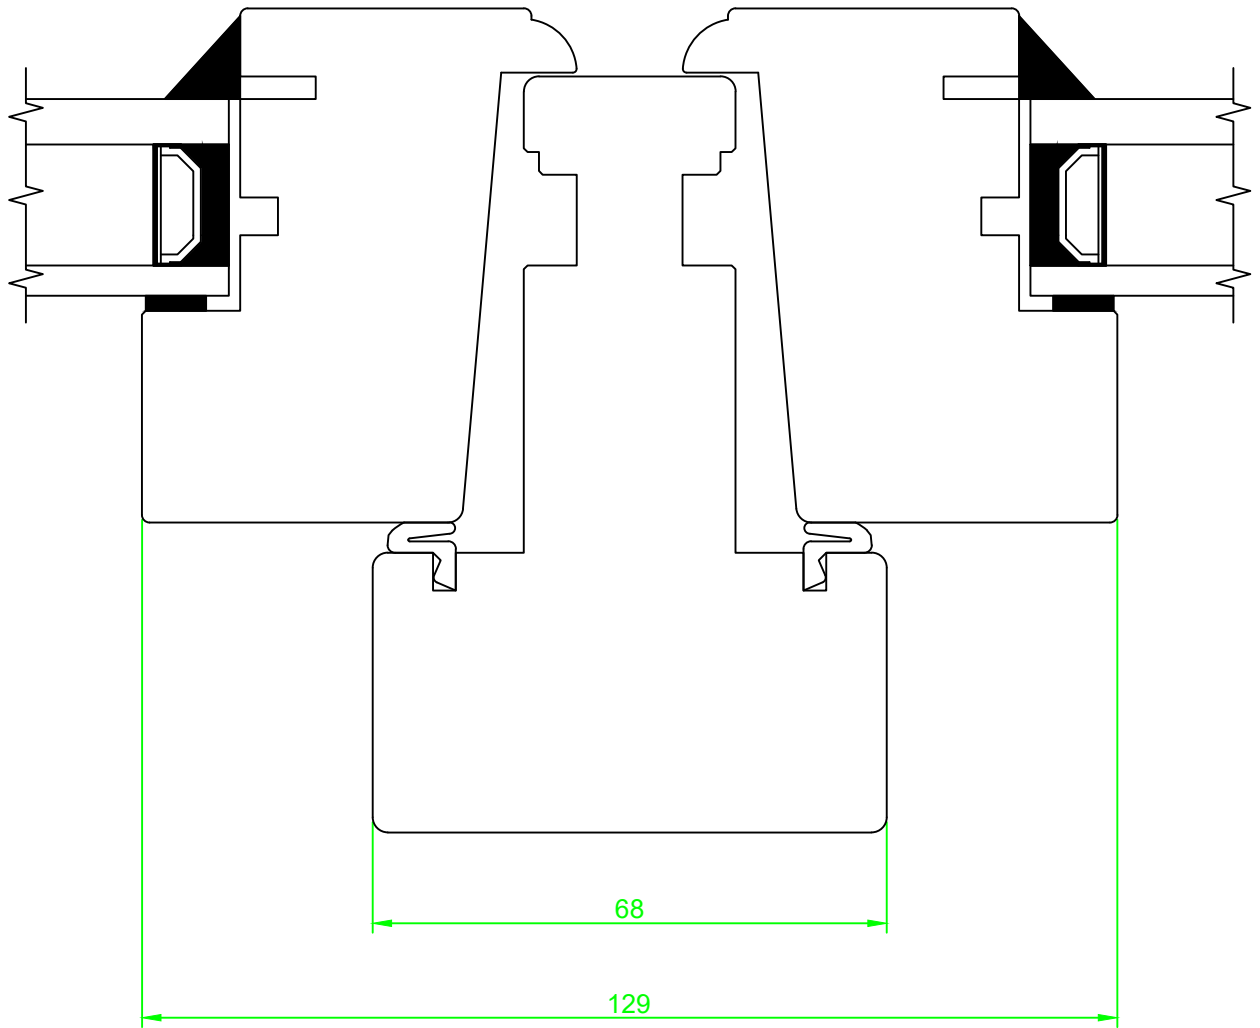

<i>Date.</i> 09.12.2015	<i>Constr./draw.</i> JA/EAO	<i>Approved.</i>	<i>Scale.</i> 1:1	<i>Review nr.</i> Rev. 1	
Kittvindu 68mm post nedhøvet til 100 mm for overfals, ramme 59mm med Trendprofil overfalsa mot post. Horizontalsnitt post, Design Trendprofil			<i>Material.</i>	Nordvestvinduet AS N-6713 ALMENNINGEN Tel +47 57 85 25 80 firmapost@nordvestvinduet.no www.nordvestvinduet.no	
			<i>Replacement for:</i>		<i>Drawing nr.</i> KVO_R59-13_TR_P68
<i>Tolerance.: NS-ISO 2768-1-middels.</i>			<i>Replaced of:</i>