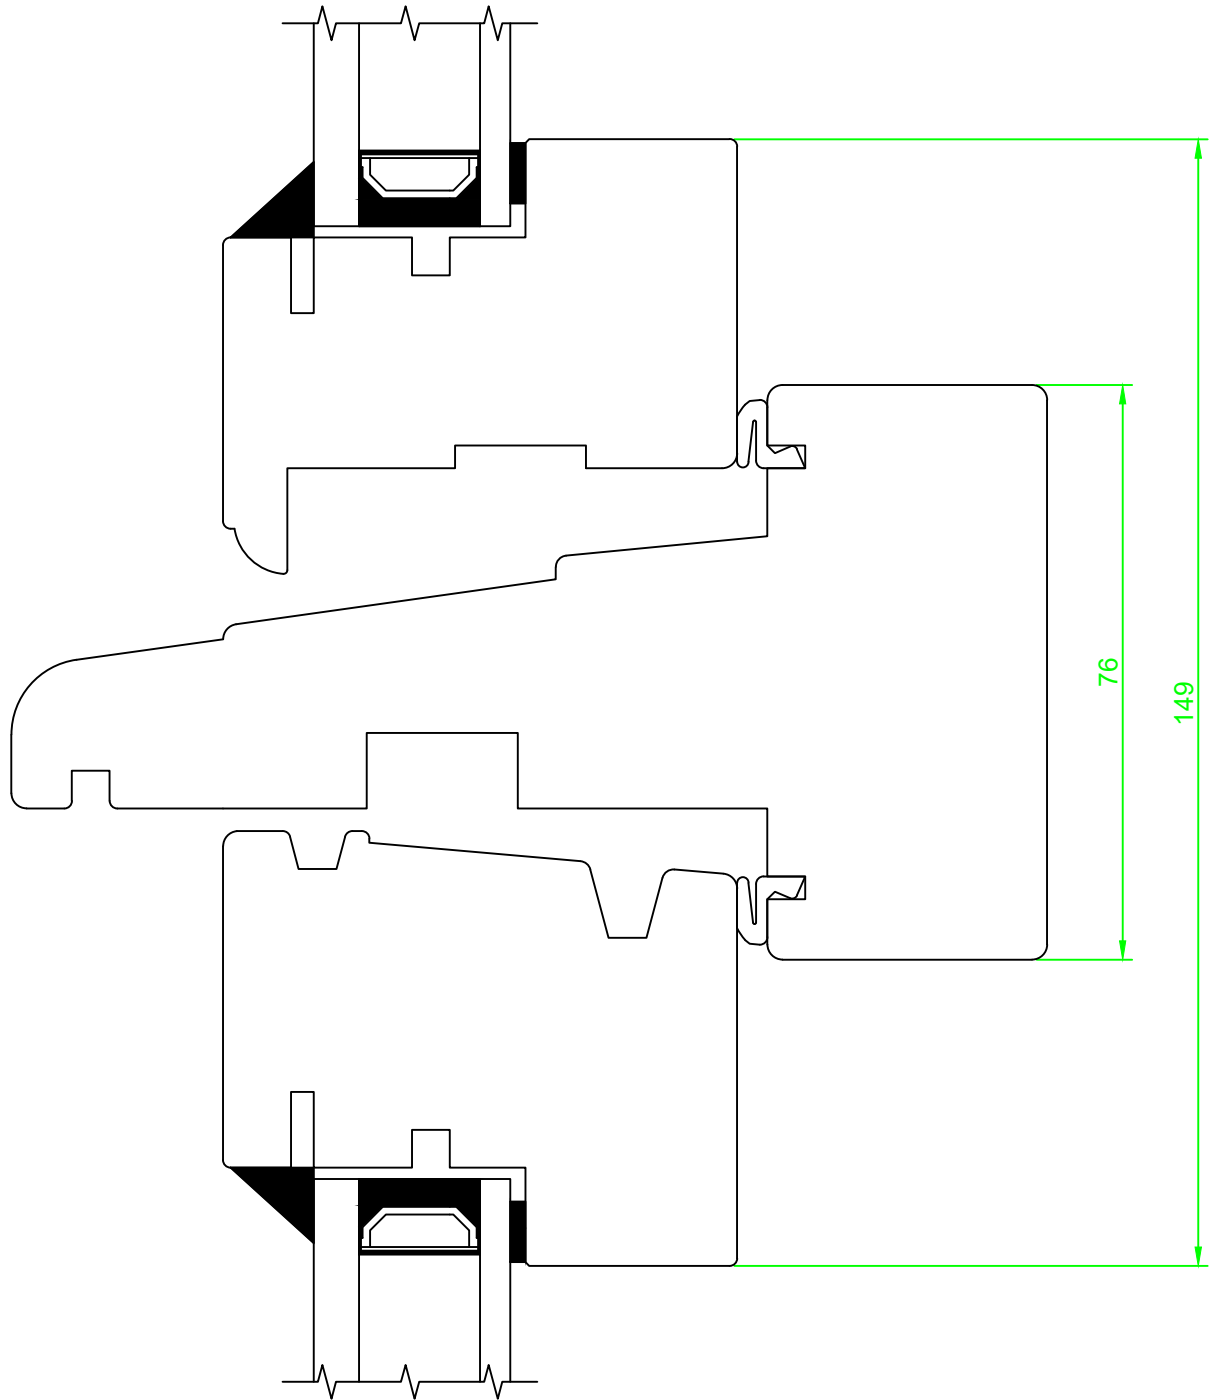

<i>Date.</i> 09.12.2015	<i>Constr./draw.</i> JA/EAO	<i>Approved.</i>	<i>Scale.</i> 1:1	<i>Review nr.</i> Rev. 1	
Kittvindu med overfals 76mm losholt med vannese 28 mm, ramme 59mm med Trendprofil			<i>Material.</i>	Nordvestvinduet AS N-6713 ALMENNINGEN Tel +47 57 85 25 80 firmapost@nordvestvinduet.no www.nordvestvinduet.no	
			<i>Replacement for:</i>		<i>Drawing nr.</i> KVO_R59-13_TR_L76A_VN
Vertikalsnitt losholt, Design Trendprofil			<i>Replaced of:</i>		
<i>Tolerance.:</i> NS-ISO 2768-1-middels.