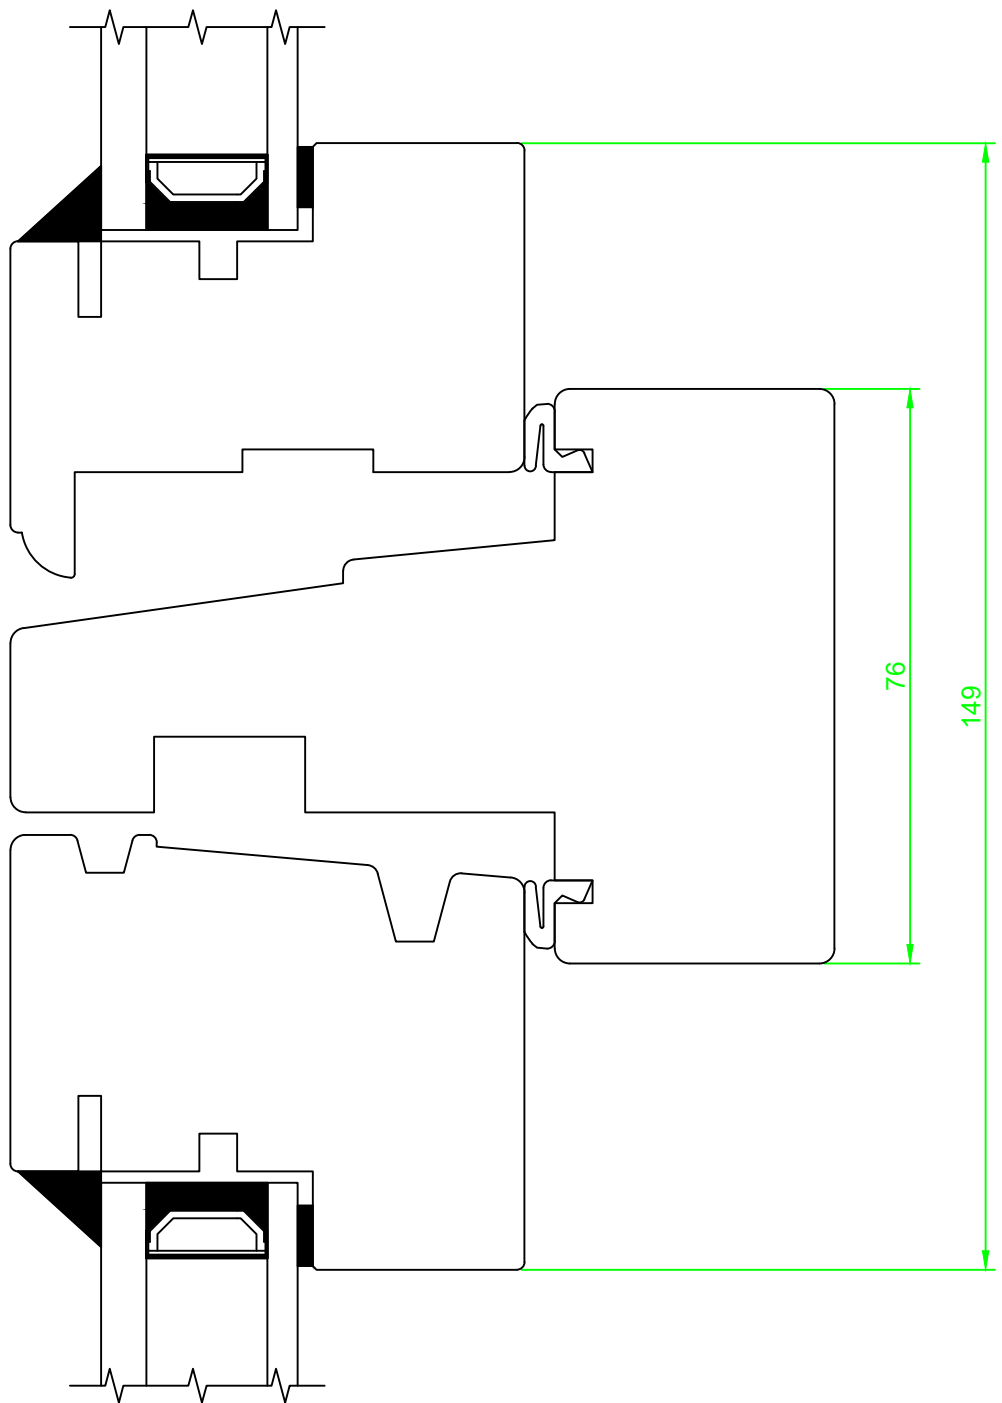

<i>Date.</i> 09.12.2015	<i>Constr./draw.</i> JA/EAO	<i>Approved.</i>	<i>Scale.</i> 1:1	<i>Review nr.</i> Rev. 1	
Kittvindu med overfals 76mm losholt, ramme 59mm med Trendprofil			<i>Material.</i>	Nordvestvinduet AS N-6713 ALMENNINGEN Tel: +47 57 85 25 80 firmapost@nordvestvinduet.no www.nordvestvinduet.no	
			<i>Replacement for:</i>		<i>Drawing nr.</i> KVO_R59-13_TR_L76A
Vertikalsnitt losholt, Design Trendprofil			<i>Replaced of:</i>		
<i>Tolerance.:</i> NS-ISO 2768-1-middels.