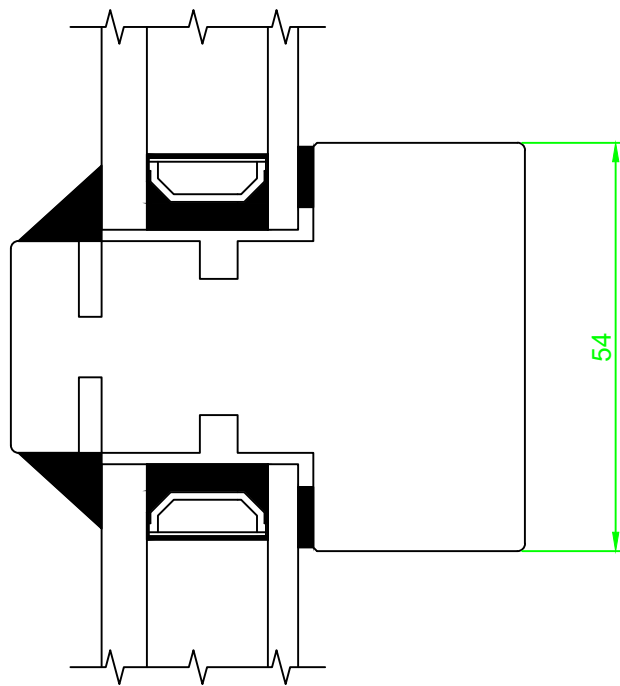

<i>Date.</i> 10.07.2015	<i>Constr./draw.</i> JA/EAO	<i>Approved.</i>	<i>Scale.</i> 1:1	<i>Review nr.</i> Rev. 1	
Kittvindu med Trendprofil, gjennomgående sprosse 54mm med Trendprofil			<i>Material.</i>	Nordvestvinduet AS N-6713 ALMENNINGEN Tel +47 57 85 25 80 firmapost@nordvestvinduet.no www.nordvestvinduet.no	
			<i>Replacement for:</i>		<i>Drawing nr.</i> KV_SPR54-13_TR
Horisontal- og vertikalsnitt sprosse, Design Trendprofil			<i>Replaced of:</i>		
<i>Tolerance.: NS-ISO 2768-1-middels.</i>