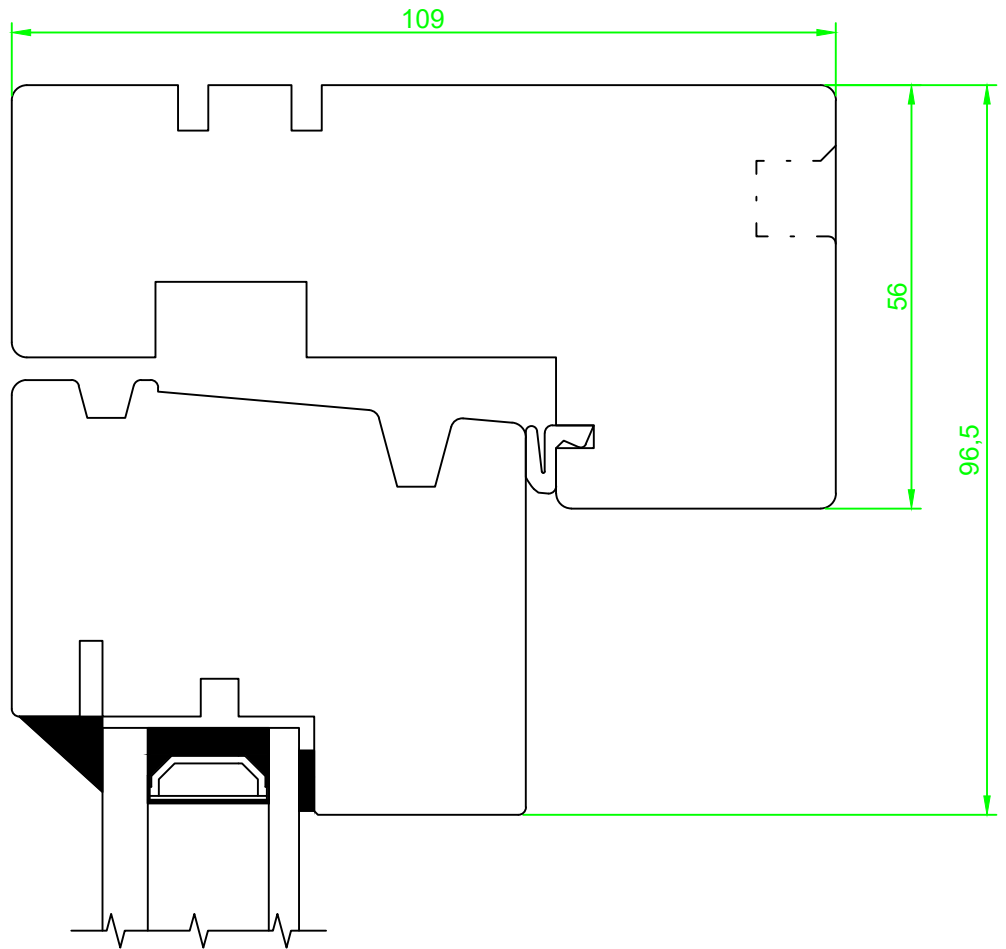

<i>Date.</i> 09.12.2015	<i>Constr./draw.</i> JA/EAO	<i>Approved.</i>	<i>Scale.</i> 1:1	<i>Review nr.</i> Rev. 1
Kittvindu med overfals og vannese 28mm R10, ramme 59mm med Trendprofil, lite glis nede			<i>Material.</i>	 Nordvestvinduet AS N-6713 ALMENNINGEN Tel +47 57 85 25 80 firmapost@nordvestvinduet.no www.nordvestvinduet.no
			<i>Replacement for:</i>	
Vertikalsnitt bunn, Design Trendprofil			<i>Replaced of:</i>	
<i>Tolerance.: NS-ISO 2768-1-middels.</i>				