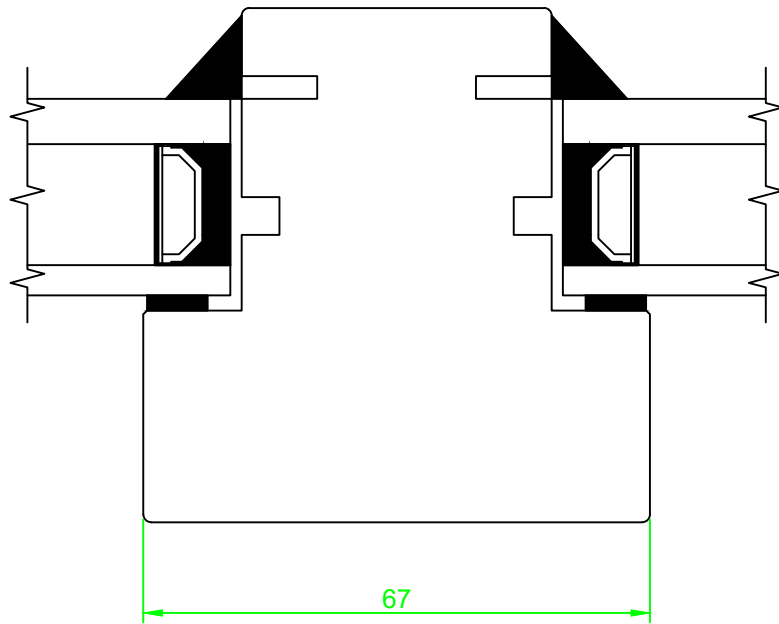

<i>Date.</i> 10.07.2015	<i>Constr./draw.</i> JA/EAO	<i>Approved.</i>	<i>Scale.</i> 1:1	<i>Review nr.</i> Rev. 1	
Kittvindu med Trendprofil, gjennomgående sprosse 67mm med Trendprofil			<i>Material.</i>	 Nordvestvinduet AS N-6713 ALMENNINGEN Tel +47 57 85 25 80 firmapost@nordvestvinduet.no www.nordvestvinduet.no	
			<i>Replacement for:</i>		<i>Drawing nr.</i> KV_SPR67-13_TR
Horisontal- og vertikalsnitt sprosse, Design Trendprofil			<i>Replaced of:</i>		
<i>Tolerance.: NS-ISO 2768-1-middels.</i>