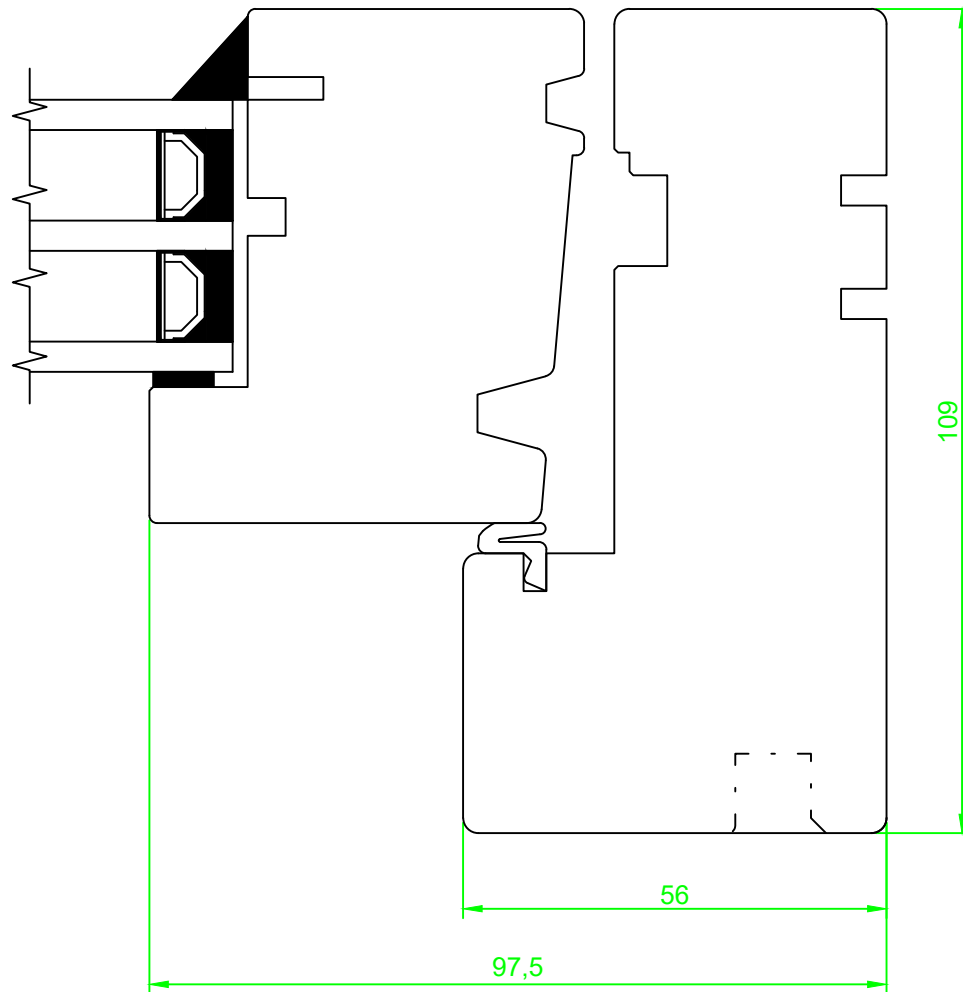

<i>Date.</i> 10.07.2015	<i>Constr./draw.</i> JA/EAO	<i>Approved.</i>	<i>Scale.</i> 1:1	<i>Review nr.</i> Rev. 1	
Kittvindu med overfals, ramme 59mm med Trendprofil og 36mm glass Horisontalsnitt side, Design Trendprofil			<i>Material.</i>	Nordvestvinduet AS N-6713 ALMENNINGEN Tel +47 57 85 25 80 firmapost@nordvestvinduet.no www.nordvestvinduet.no	
			<i>Replacement for:</i>		<i>Drawing nr.</i>
<i>Tolerance.: NS-ISO 2768-1-middels.</i>			<i>Replaced of:</i>		KVO_R59-13x50_TR_S