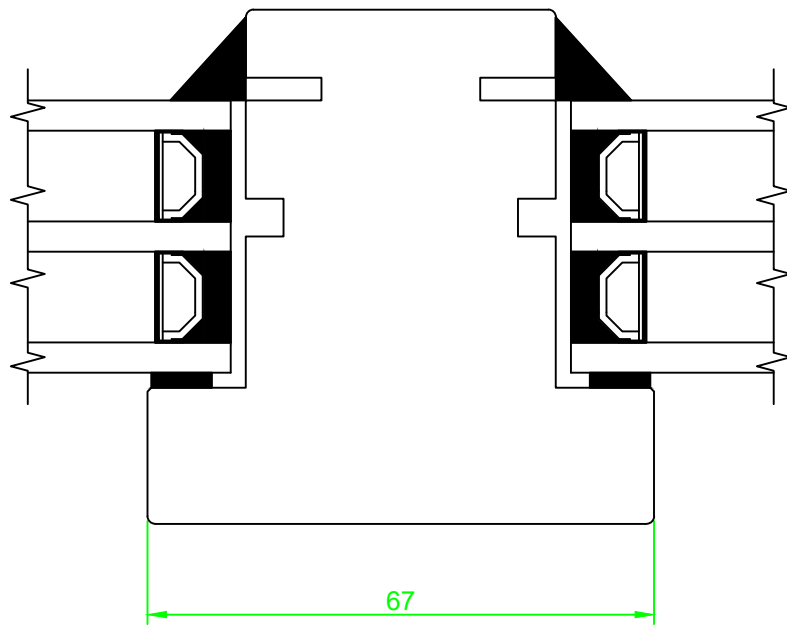

<i>Date.</i> 10.07.2015	<i>Constr./draw.</i> JA/EAO	<i>Approved.</i>	<i>Scale.</i> 1:1	<i>Review nr.</i> Rev. 1	
Kittvindu med Trendprofil, gjennomgående sprosse 67mm med Trendprofil og 36mm glass			<i>Material.</i>	Nordvestvinduet AS N-6713 ALMENNINGEN Tel +47 57 65 25 80 firmapost@nordvestvinduet.no www.nordvestvinduet.no	
			<i>Replacement for:</i>		<i>Drawing nr.</i> KV_SPR67-13x50_TR
Horisontal- og vertikalsnitt sprosse, Design Trendprofil			<i>Replaced of:</i>		
<i>Tolerance.:</i> NS-ISO 2768-1-middels.