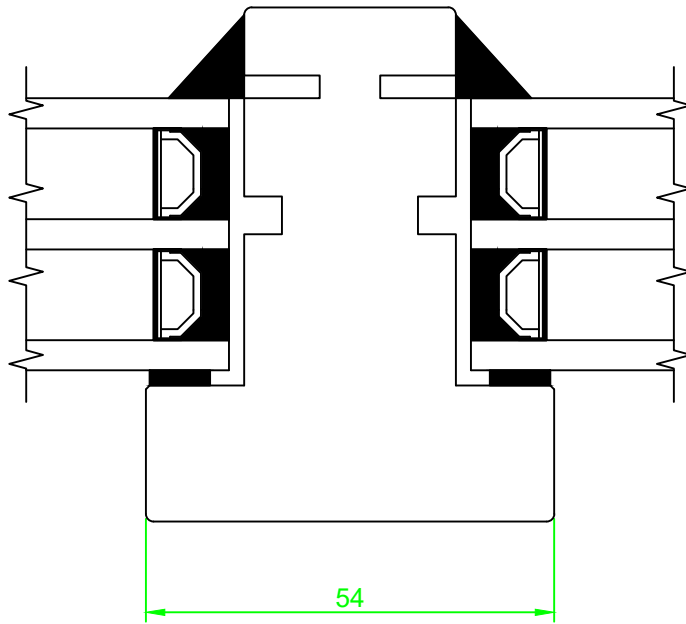

<i>Date.</i> 10.07.2015	<i>Constr./draw.</i> JA/EAO	<i>Approved.</i>	<i>Scale.</i> 1:1	<i>Review nr.</i> Rev. 1	
Kittvindu med Trendprofil, gjennomgående sprosse 54mm med Trendprofil og 36mm glass			<i>Material.</i>	Nordvestvinduet AS N-6713 ALMENNINGEN Tel +47 57 85 25 90 firmapost@nordvestvinduet.no www.nordvestvinduet.no	
			<i>Replacement for:</i>		<i>Drawing nr.</i> KV_SPR54-13x50_TR
Horisontal- og vertikalsnitt sprosse, Design Trendprofil			<i>Replaced of:</i>		
<i>Tolerance.:</i> NS-ISO 2768-1-middels.