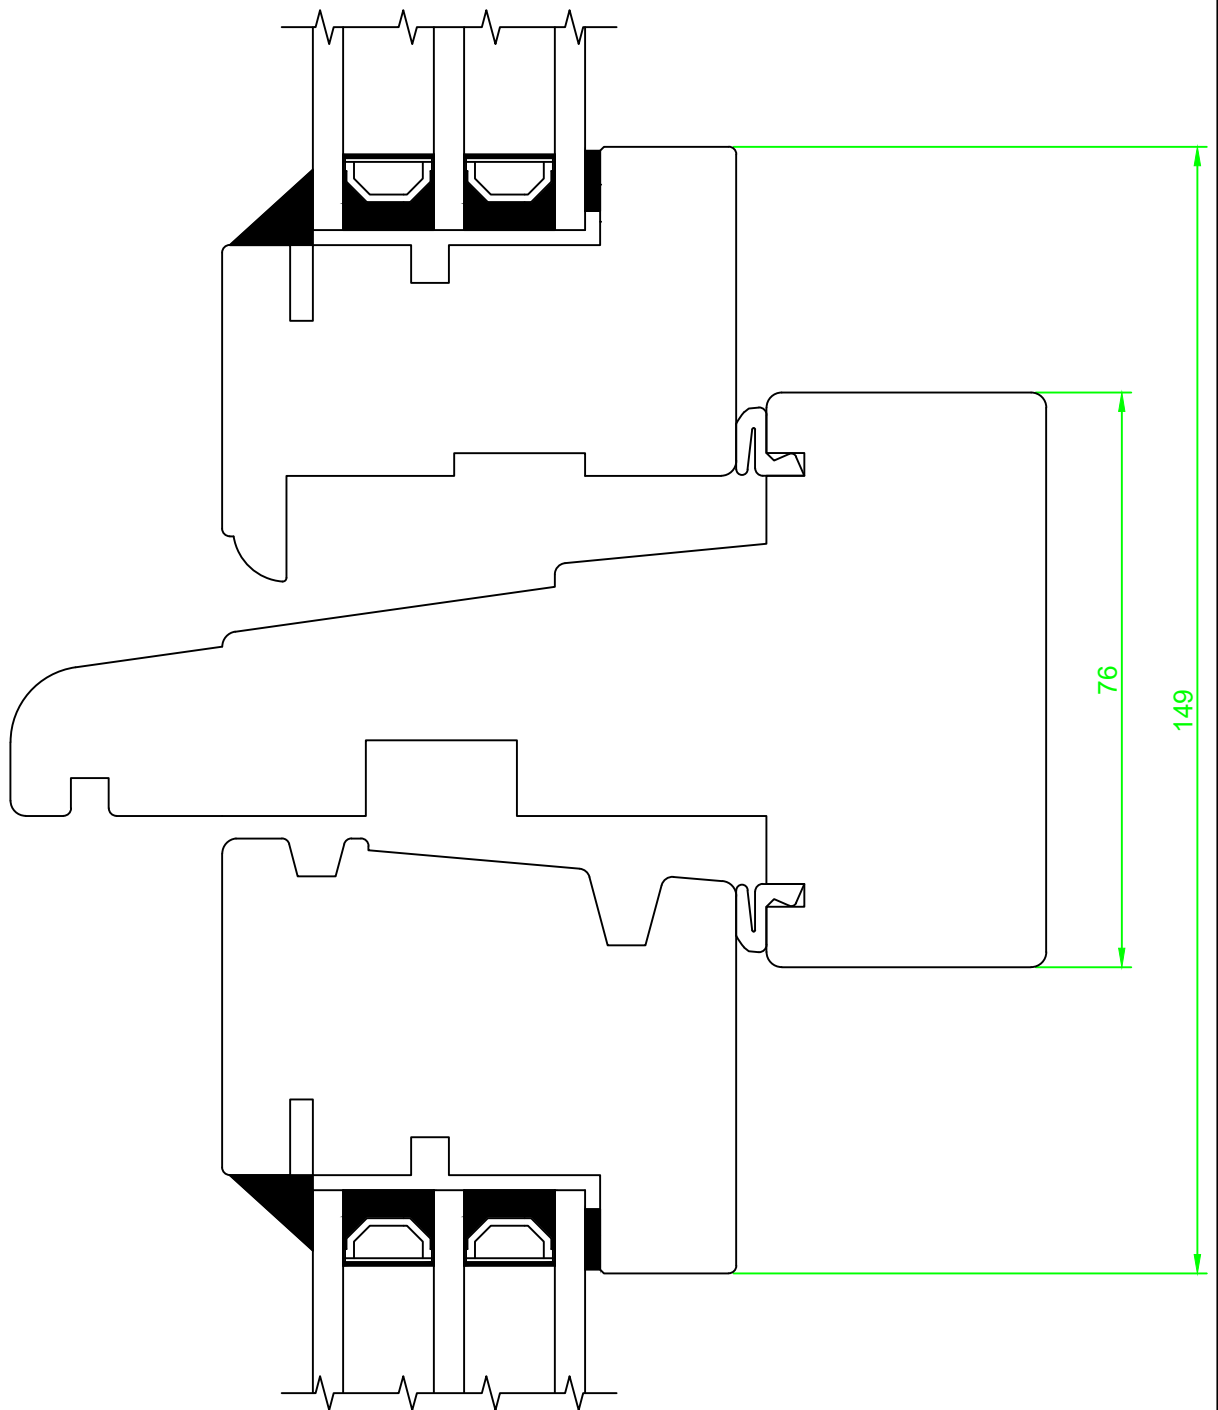

<i>Date.</i> 09.12.2015	<i>Constr./draw.</i> JA/EAO	<i>Approved.</i>	<i>Scale.</i> 1:1	<i>Review nr.</i> Rev. 1	
Kittvindu med overfals 76mm losholt med vannese 28 mm, ramme 59mm med Trendprofil			<i>Material.</i>	 Nordvestvinduet AS N-6713 ALMENNINGEN Tel +47 57 85 25 80 firmapost@nordvestvinduet.no www.nordvestvinduet.no	
			<i>Replacement for:</i>		<i>Drawing nr.</i> KVO_R59-13x50_TR_L76A_VN
Vertikalsnitt losholt, Design Trendprofil			<i>Replaced of:</i>		
<i>Tolerance.: NS-ISO 2768-1-middels.</i>