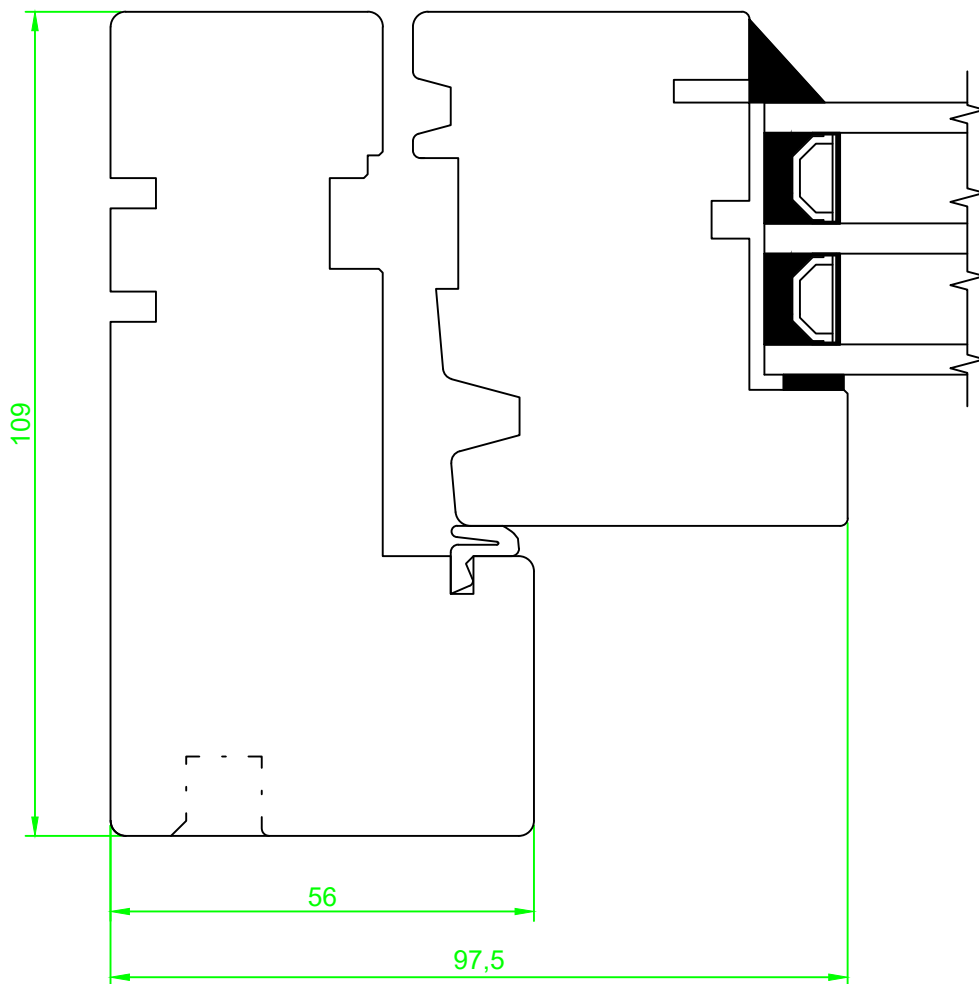

<i>Date.</i> 10.07.2015	<i>Constr./draw.</i> JA/EAO	<i>Approved.</i>	<i>Scale.</i> 1:1	<i>Review nr.</i> Rev. 1	
Kittvindu med overfals, ramme 59mm med Trendprofil og 36mm glass			<i>Material.</i>	Nordvestvinduet AS N-6713 ALMENNINGEN Tel +47 57 85 25 80 firmapost@nordvestvinduet.no www.nordvestvinduet.no	
Horisontalsnitt side, Design Trendprofil			<i>Replacement for:</i>		<i>Drawing nr.</i> KVO_R59-13x50_TR_HS
<i>Tolerance.:</i> NS-ISO 2768-1-middels.			<i>Replaced of:</i>