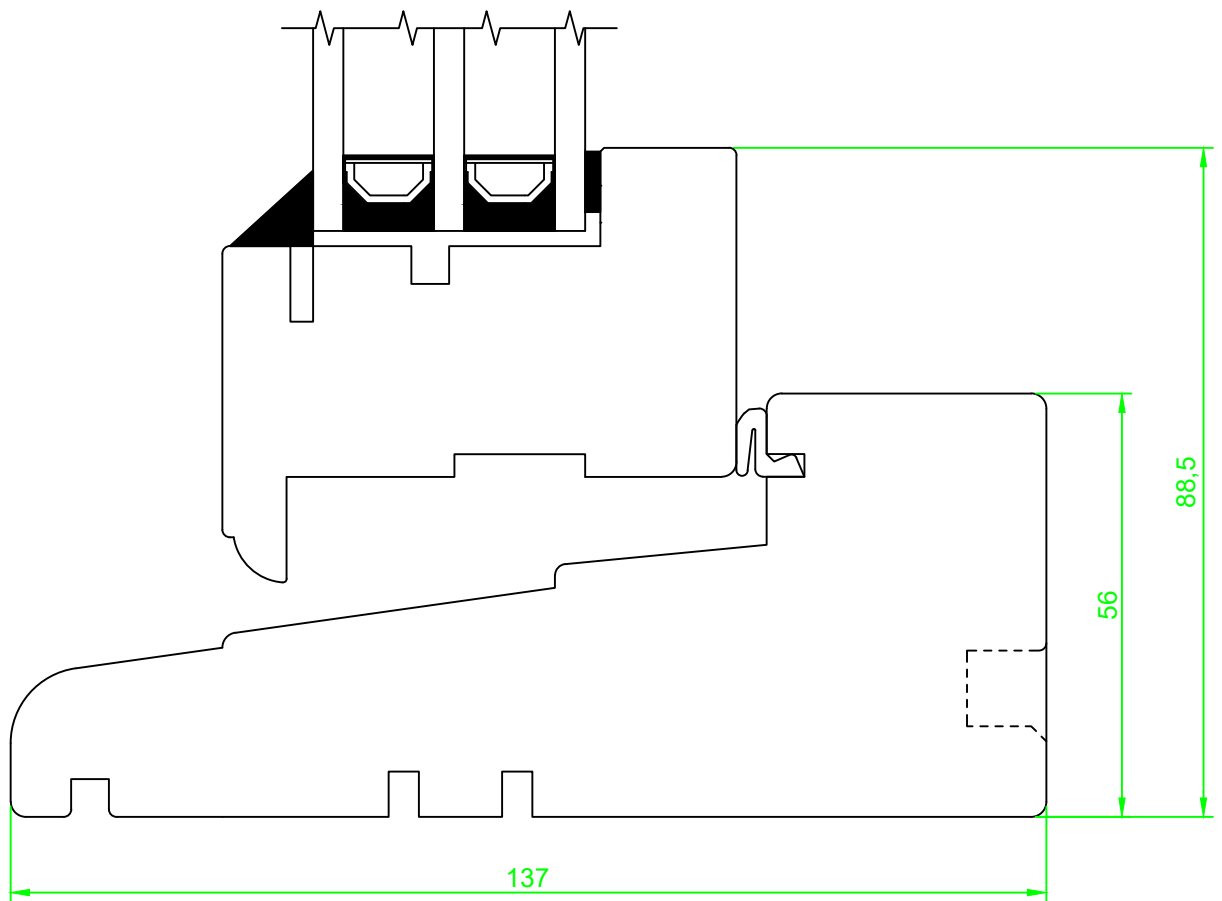

<i>Date.</i> 09.12.2015	<i>Constr./draw.</i> JA/EAO	<i>Approved.</i>	<i>Scale.</i> 1:1	<i>Review nr.</i> Rev. 1
Kittvindu med overfals og vannese 28mm R10, ramme 59mm med Trendprofil og 36mm glass, lite glis nede Vertikalsnitt bunn, Design Trendprofil			<i>Material.</i>	 Nordvestvinduet AS N-6713 ALMENNINGEN Tel +47 57 85 25 80 firmapost@nordvestvinduet.no www.nordvestvinduet.no
			<i>Replacement for:</i>	
<i>Tolerance.:</i> NS-ISO 2768-1-middels.			<i>Replaced of:</i>	