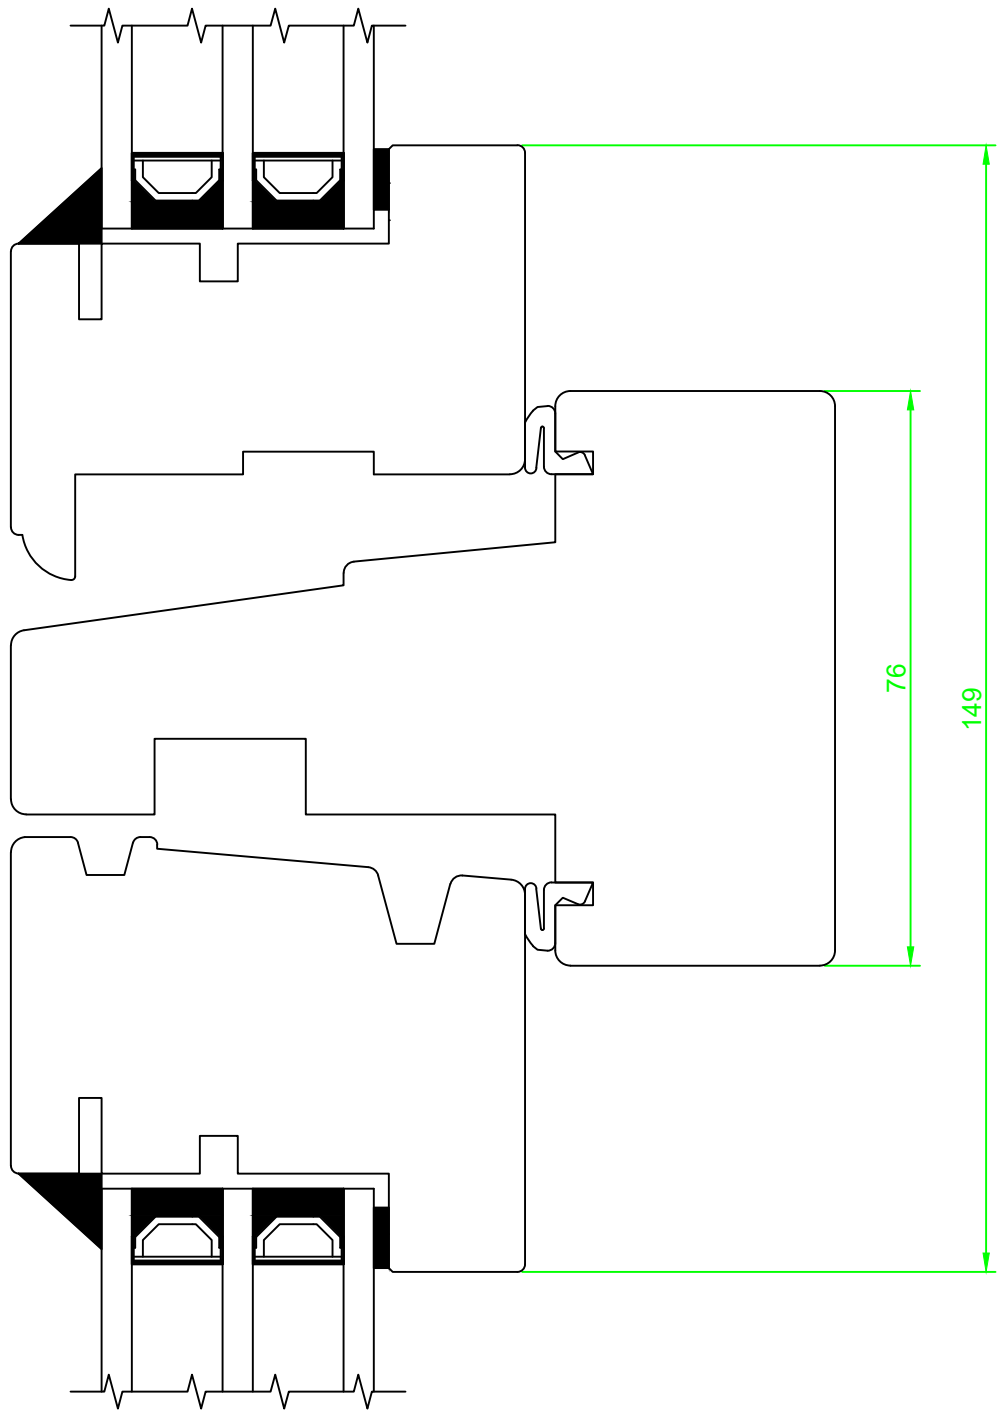

<i>Date.</i> 09.12.2015	<i>Constr./draw.</i> JA/EAO	<i>Approved.</i>	<i>Scale.</i> 1:1	<i>Review nr.</i> Rev. 1	
Kittvindu med overfals 76mm losholt, ramme 59mm med Trendprofil og 36mm glass			<i>Material.</i>	Nordvestvinduet AS N-6713 ALMENNINGEN Tel: +47 57 85 25 80 firmapost@nordvestvinduet.no www.nordvestvinduet.no	
			<i>Replacement for:</i>		<i>Drawing nr.</i> KVO_R59-13x50_TR_L76A
Vertikalsnitt losholt, Design Trendprofil			<i>Replaced of:</i>		
<i>Tolerance.: NS-ISO 2768-1-middels.</i>