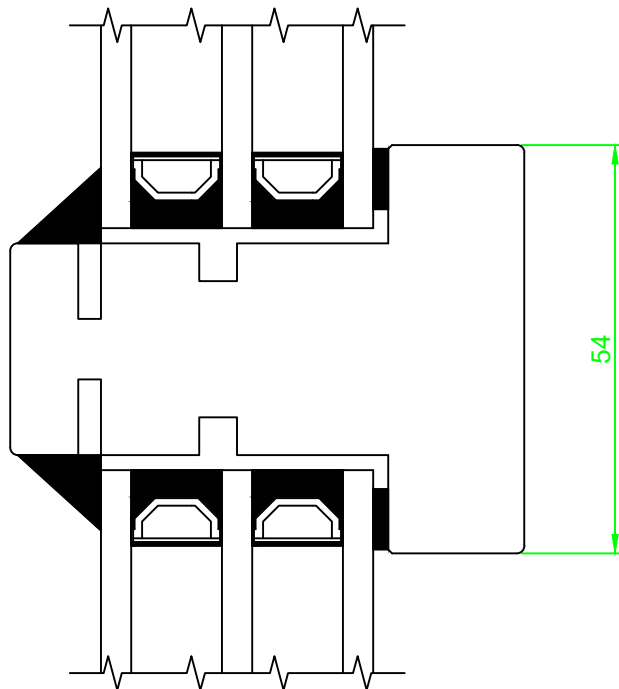

<i>Date.</i> 10.07.2015	<i>Constr./draw.</i> JA/EAO	<i>Approved.</i>	<i>Scale.</i> 1:1	<i>Review nr.</i> Rev. 1	
Kittvindu med Trendprofil, gjennomgående sprosse 54mm med Trendprofil og 36mm glass			<i>Material.</i>	Nordvestvinduet AS N-6713 ALMENNINGEN Tel +47 57 85 25 90 firmapost@nordvestvinduet.no www.nordvestvinduet.no	
			<i>Replacement for:</i>		<i>Drawing nr.</i> KV_SPR54-13x50_TR
Horisontal- og vertikalsnitt sprosse, Design Trendprofil			<i>Replaced of:</i>		
<i>Tolerance.:</i> NS-ISO 2768-1-middels.