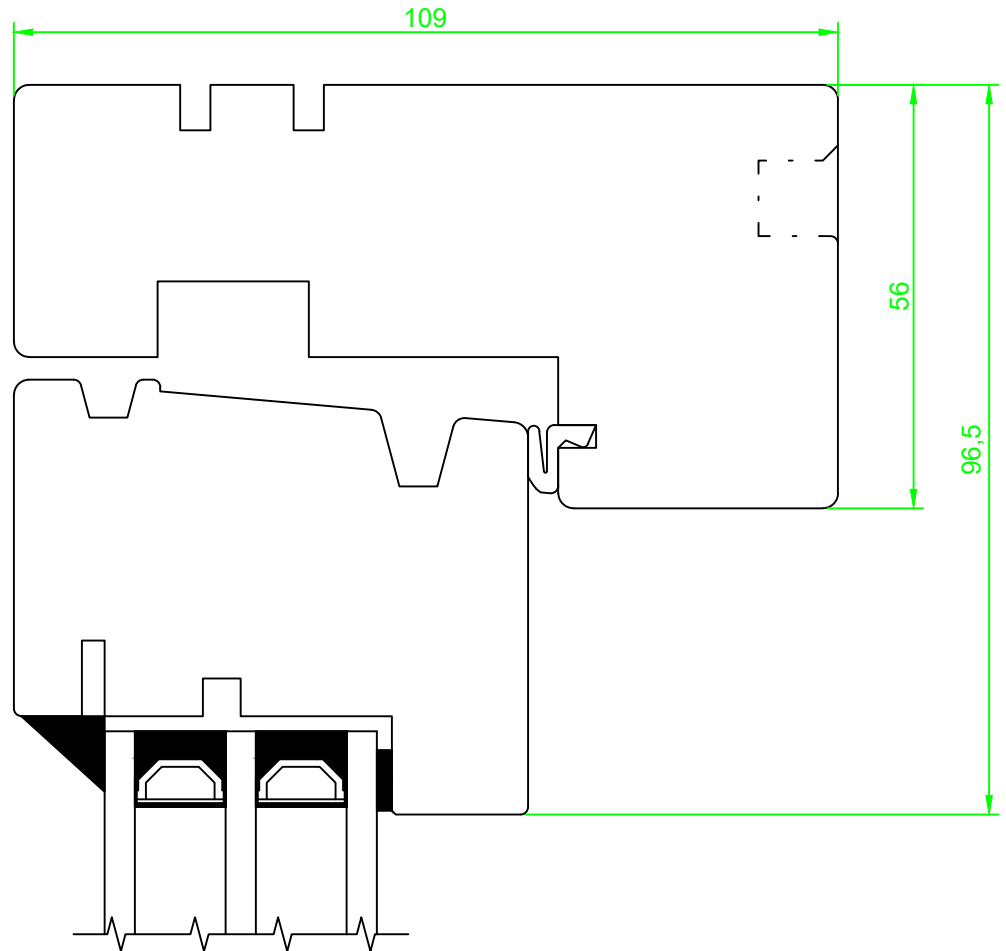

<i>Date.</i> 09.12.2015	<i>Constr./draw.</i> JA/EAO	<i>Approved.</i>	<i>Scale.</i> 1:1	<i>Review nr.</i> Rev. 1
Kittvindu med overfals og vannese 28mm R10, ramme 59mm med Trendprofil og 36mm glass, lite glis nede Vertikalsnitt bunn, Design Trendprofil			<i>Material.</i>	 Nordvestvinduet AS N-6713 ALMENNINGEN Tel +47 57 85 25 80 firmapost@nordvestvinduet.no www.nordvestvinduet.no
			<i>Replacement for:</i>	
<i>Tolerance.:</i> NS-ISO 2768-1-middels.			<i>Replaced of:</i>	