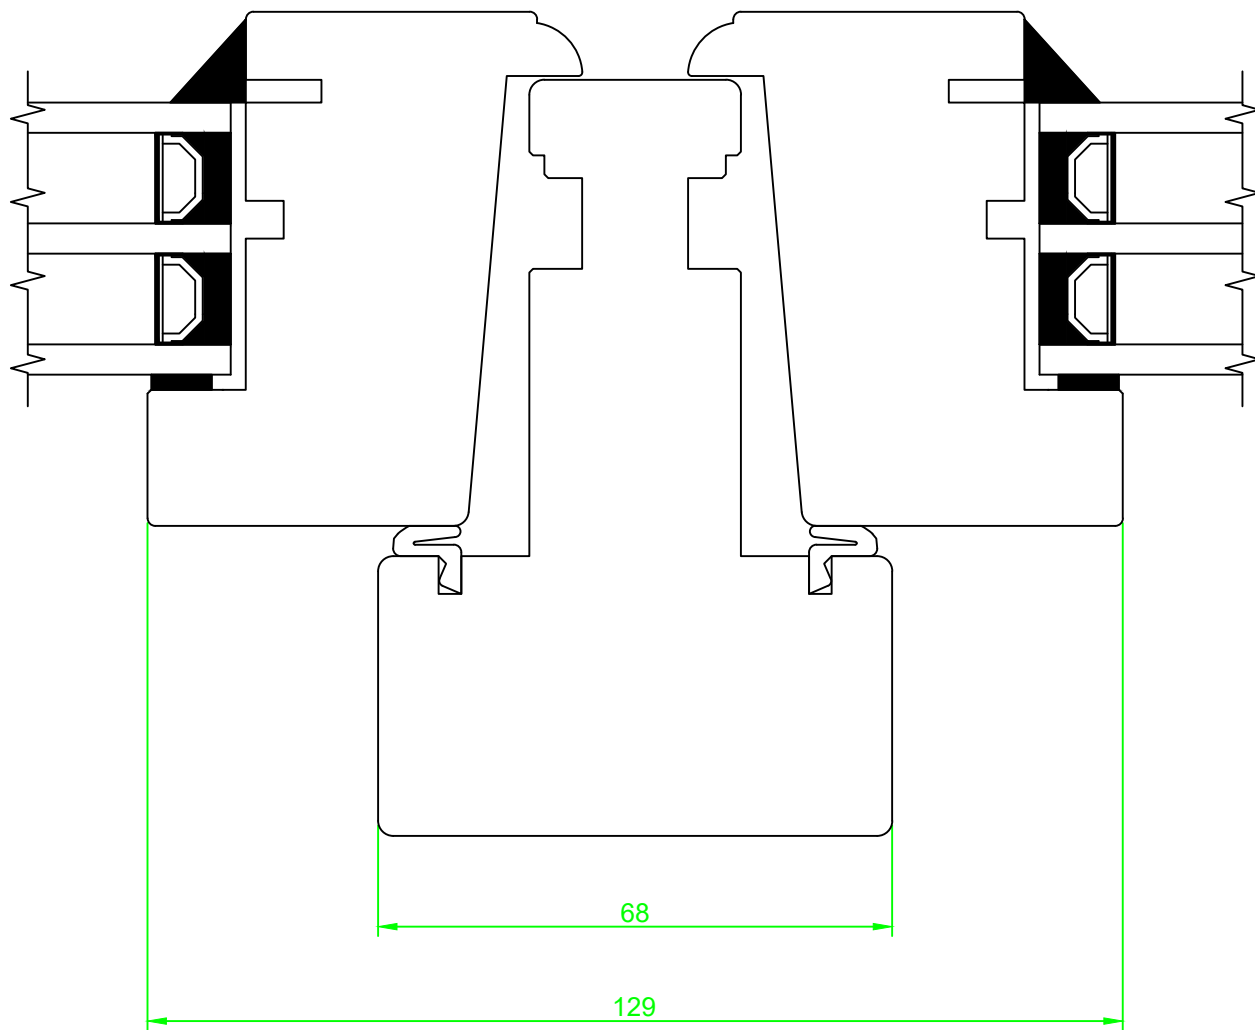

<i>Date.</i> 09.12.2015	<i>Constr./draw.</i> JA/EAO	<i>Approved.</i>	<i>Scale.</i> 1:1	<i>Review nr.</i> Rev. 1	
Kittvindu 68mm post med Trendprofil nedhøvlet til 100 mm for overfals, ramme 59mm med Trendprofil overfalsa mot post og 36mm glass Horisontalsnitt post, Design Trendprofil			<i>Material.</i>	Nordvestvinduet AS N-6713 ALMENNINGEN Tel +47 57 85 25 80 firmapost@nordvestvinduet.no www.nordvestvinduet.no	
			<i>Replacement for:</i>		<i>Drawing nr.</i> KVO_R59-13x50_TR_P68A
<i>Tolerance.:</i> NS-ISO 2768-1-middels.			<i>Replaced of:</i>