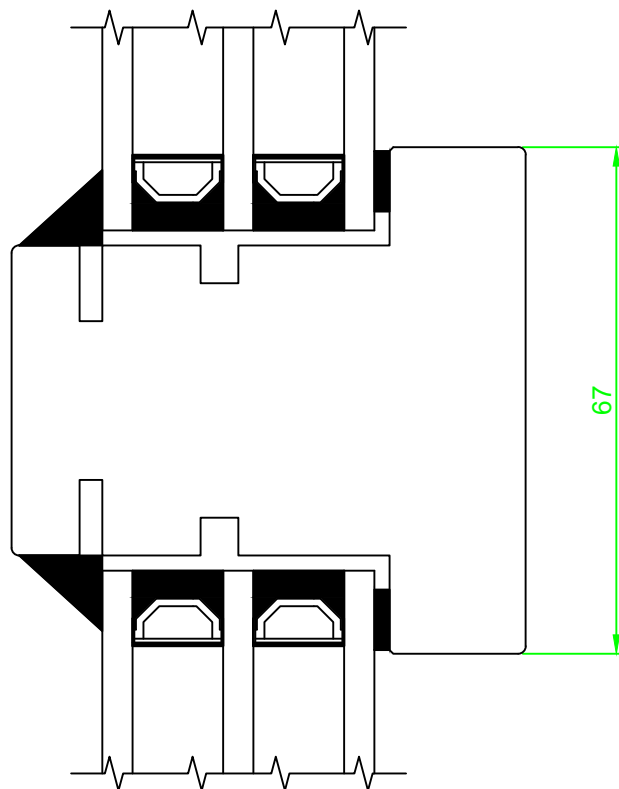

<i>Date.</i> 10.07.2015	<i>Constr./draw.</i> JA/EAO	<i>Approved.</i>	<i>Scale.</i> 1:1	<i>Review nr.</i> Rev. 1	
Kittvindu med Trendprofil, gjennomgående sprosse 67mm med Trendprofil og 36mm glass			<i>Material.</i>	Nordvestvinduet AS N-6713 ALMENNINGEN Tel +47 57 65 25 80 firmapost@nordvestvinduet.no www.nordvestvinduet.no	
			<i>Replacement for:</i>		<i>Drawing nr.</i> KV_SPR67-13x50_TR
Horisontal- og vertikalsnitt sprosse, Design Trendprofil			<i>Replaced of:</i>		
<i>Tolerance.:</i> NS-ISO 2768-1-middels.