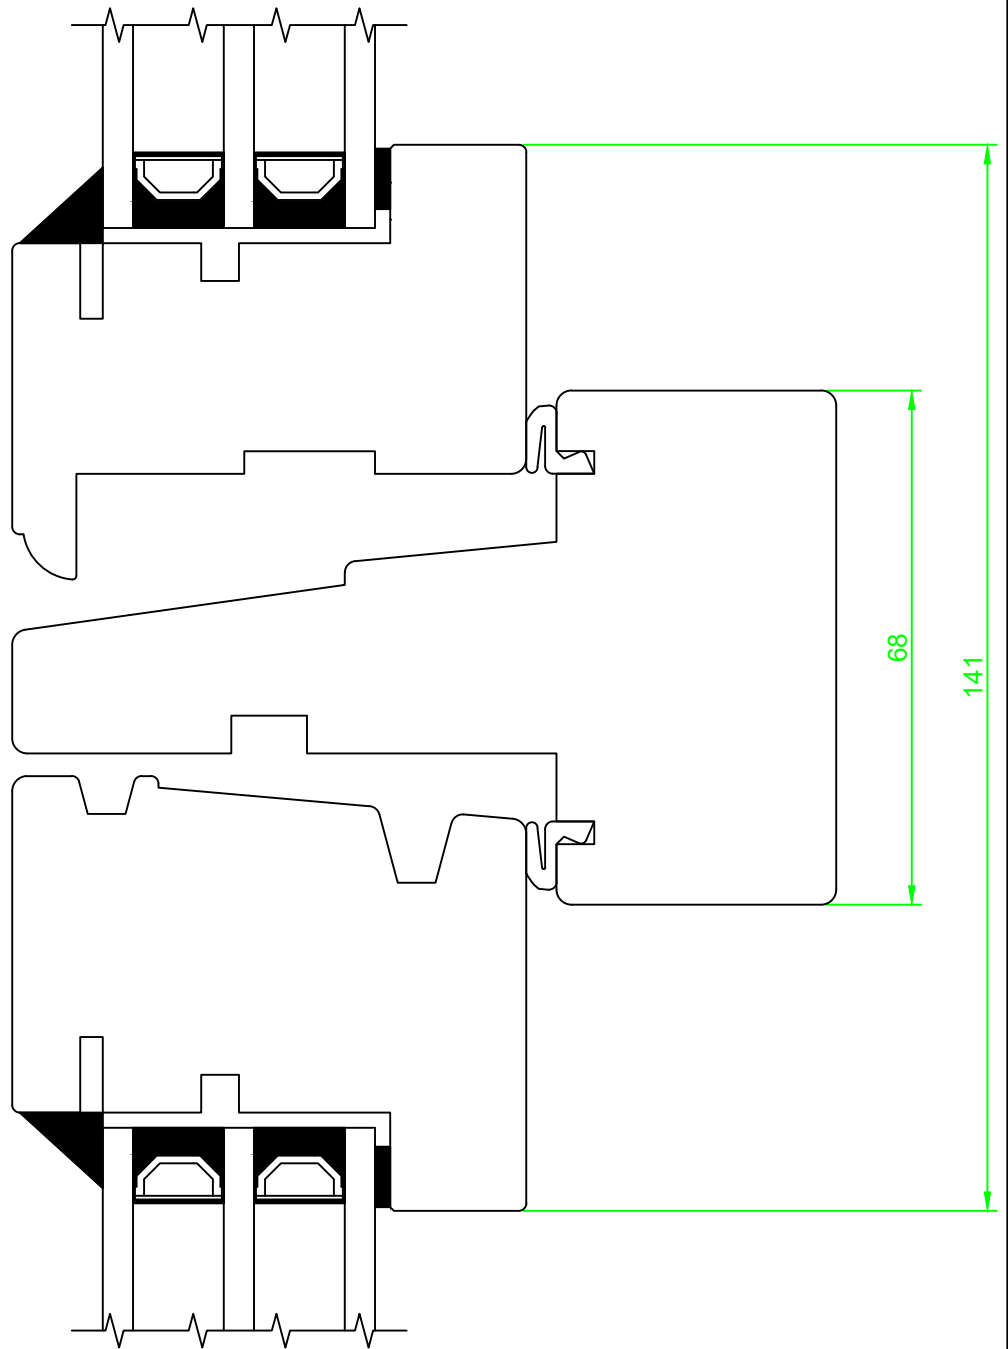

<i>Date.</i> 09.12.2015	<i>Constr./draw.</i> JA/EAO	<i>Approved.</i>	<i>Scale.</i> 1:1	<i>Review nr.</i> Rev. 1	
Kittvindu med overfals 68mm losholt, ramme 59mm med Trendprofil og 36mm glass Vertikalsnitt losholt, Design Trendprofil			<i>Material.</i>	Nordvestvinduet AS N-6713 ALMENNINGEN Tel +47 57 85 25 80 firmapost@nordvestvinduet.no www.nordvestvinduet.no	
			<i>Replacement for:</i>		<i>Drawing nr.</i> KVO_R59-13x50_TR_L68A
<i>Tolerance.:</i> NS-ISO 2768-1-middels.			<i>Replaced of:</i>