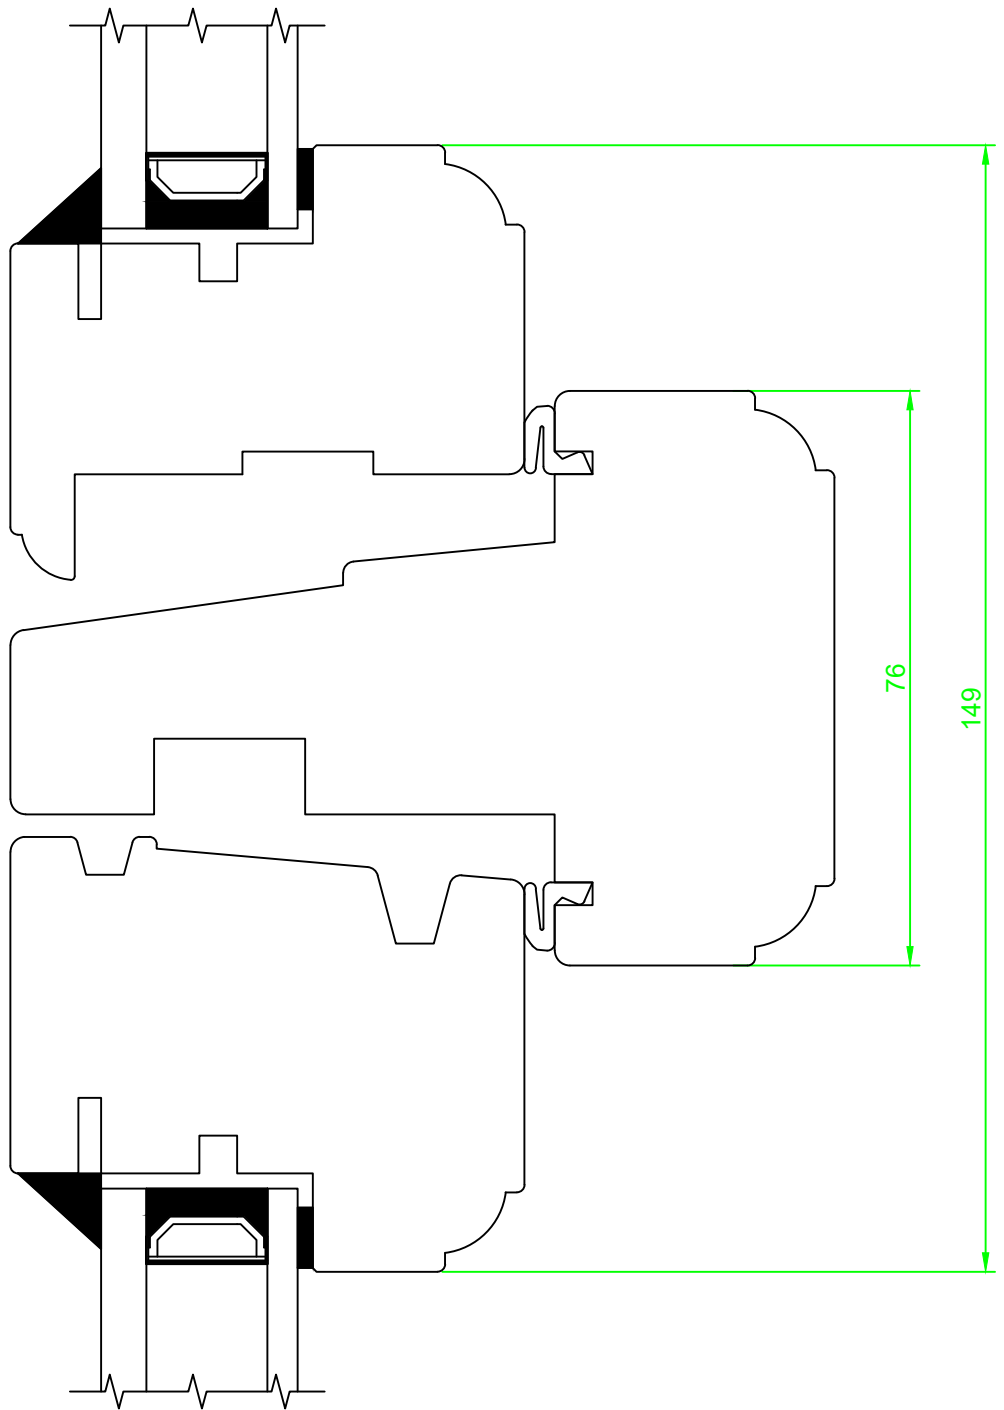

<i>Date.</i> 09.12.2015	<i>Constr./draw.</i> JA/EAO	<i>Approved.</i>	<i>Scale.</i> 1:1	<i>Review nr.</i> Rev. 1	
Kittvindu med overfals 76mm losholt, ramme 59mm med antikkprofil			<i>Material.</i>	Nordvestvinduet AS N-6713 ALMENNINGEN Tel: +47 57 85 25 80 firmapost@nordvestvinduet.no www.nordvestvinduet.no	
			<i>Replacement for:</i>		<i>Drawing nr.</i> KVO_R59-13_L76A
Vertikalsnitt losholt, Design Antikkprofil			<i>Replaced of:</i>		
<i>Tolerance.:</i> NS-ISO 2768-1-middels.