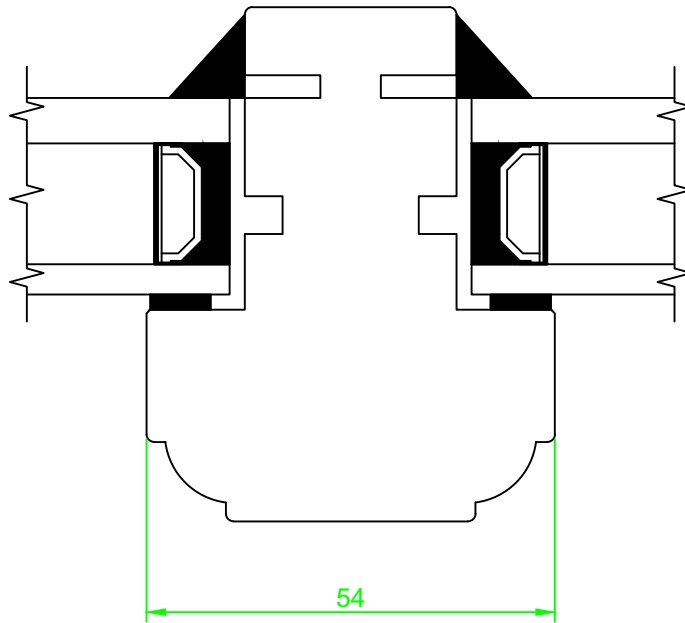

<i>Date.</i> 07.06.2015	<i>Constr./draw.</i> JA/EAO	<i>Approved.</i>	<i>Scale.</i> 1:1	<i>Review nr.</i> Rev. 1	
Kittvindu med antikkprofil, gjennomgående sprosse 54mm med antikkprofil			<i>Material.</i>	 Nordvestvinduet AS N-6713 ALMENNINGEN Tel +47 57 85 25 80 firmapost@nordvestvinduet.no www.nordvestvinduet.no	
			<i>Replacement for:</i>		<i>Drawing nr.</i> KV_SPR54-13
Horisontal- og vertikalsnitt sprosse, Design Antikkprofil			<i>Replaced of:</i>		
<i>Tolerance.: NS-ISO 2768-1-middels.</i>