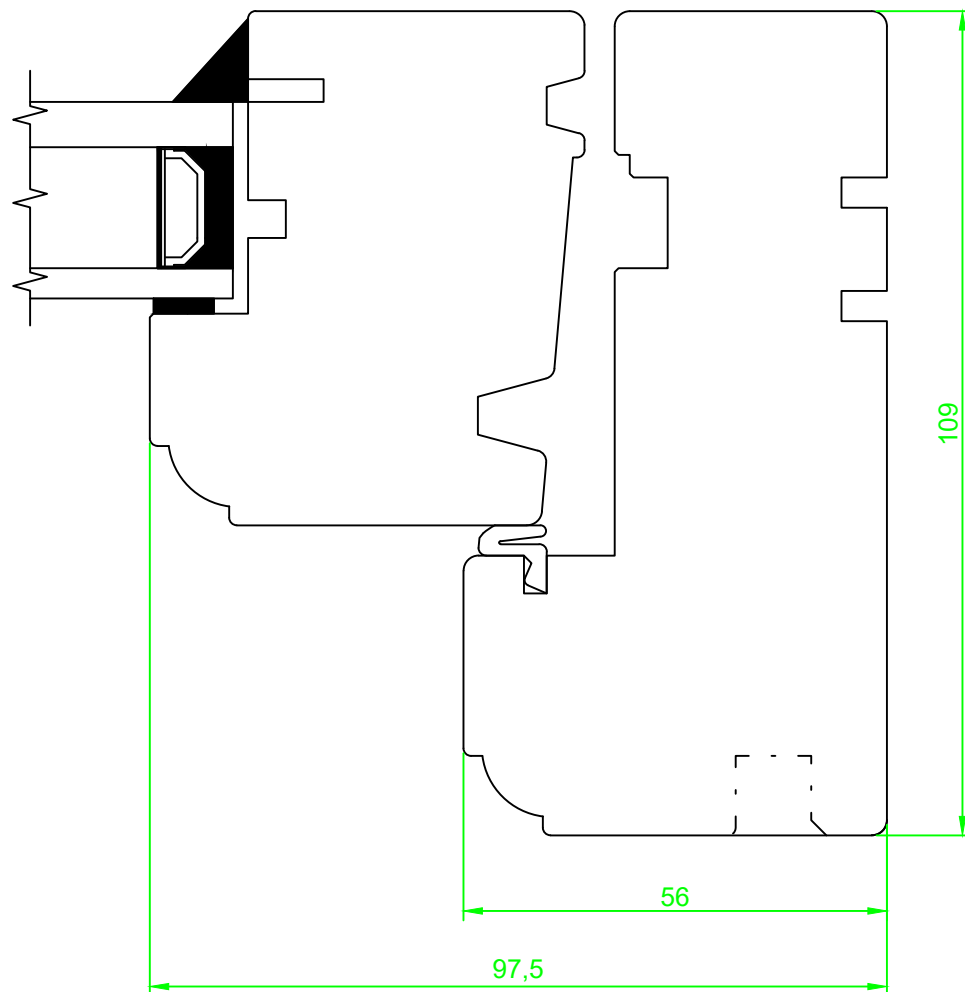

<i>Date.</i> 07.06.2015	<i>Constr./draw.</i> JA/EAO	<i>Approved.</i>	<i>Scale.</i> 1:1	<i>Review nr.</i> Rev. 1	
Kittvindu med overfals, ramme 59mm med antikkprofil			<i>Material.</i>	 Nordvestvinduet AS N-6713 ALMENNINGEN Tel +47 57 85 25 80 firmapost@nordvestvinduet.no www.nordvestvinduet.no	
			<i>Replacement for:</i>		<i>Drawing nr.</i> KVO_R59-13_S
Horisontalsnitt side, Design Antikkprofil			<i>Replaced of:</i>		
<i>Tolerance.: NS-ISO 2768-1-middels.</i>