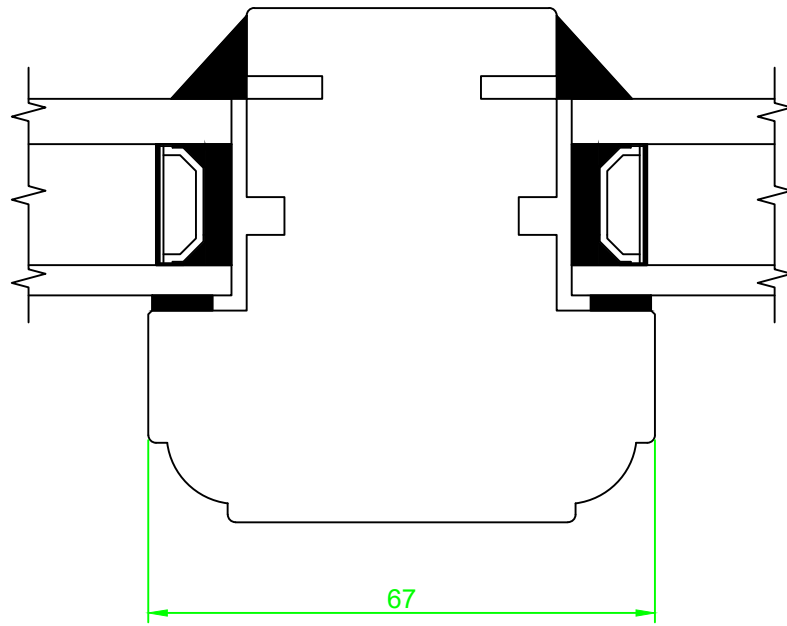

<i>Date.</i> 07.06.2015	<i>Constr./draw.</i> JA/EAO	<i>Approved.</i>	<i>Scale.</i> 1:1	<i>Review nr.</i> Rev. 1	
Kittvindu med antikkprofil, gjennomgående sprosse 67mm med antikkprofil			<i>Material.</i>	Nordvestvinduet AS N-6713 ALMENNINGEN Tel +47 57 85 25 80 firmapost@nordvestvinduet.no www.nordvestvinduet.no	
			<i>Replacement for:</i>		<i>Drawing nr.</i>
Horisontal- og vertikalsnitt sprosse, Design Antikkprofil			<i>Replaced of:</i>	KV_SPR67-13	
<i>Tolerance.: NS-ISO 2768-1-middels.</i>