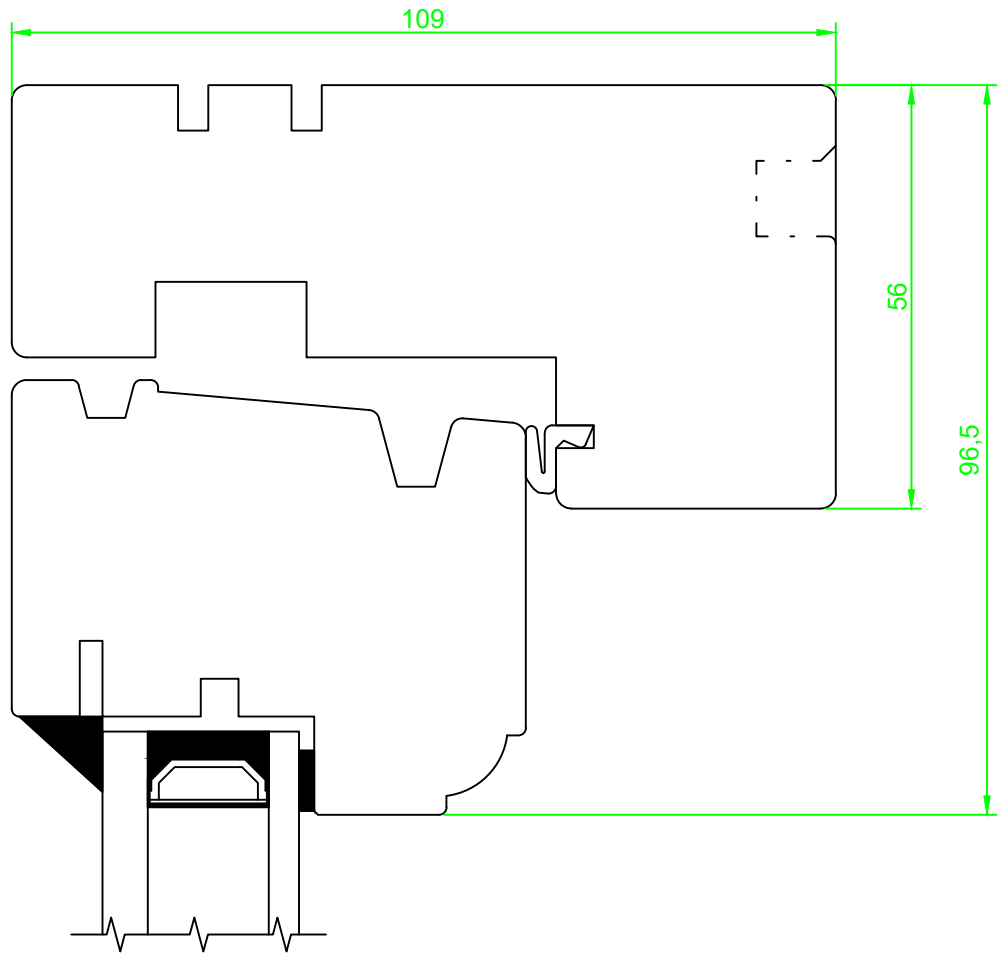

<i>Date.</i> 09.12.2015	<i>Constr./draw.</i> JA/EAO	<i>Approved.</i>	<i>Scale.</i> 1:1	<i>Review nr.</i> Rev. 1
Kittvindu med overfals og vannese 28mm R10, ramme 59mm med antikkprofil, lite glis nede			<i>Material.</i>	 Nordvestvinduet AS N-6713 ALMENNINGEN Tel +47 57 85 25 80 firmapost@nordvestvinduet.no www.nordvestvinduet.no
			<i>Replacement for:</i>	
Vertikalsnitt bunn, Design Antikkprofil			<i>Replaced of:</i>	
<i>Tolerance.: NS-ISO 2768-1-middels.</i>				