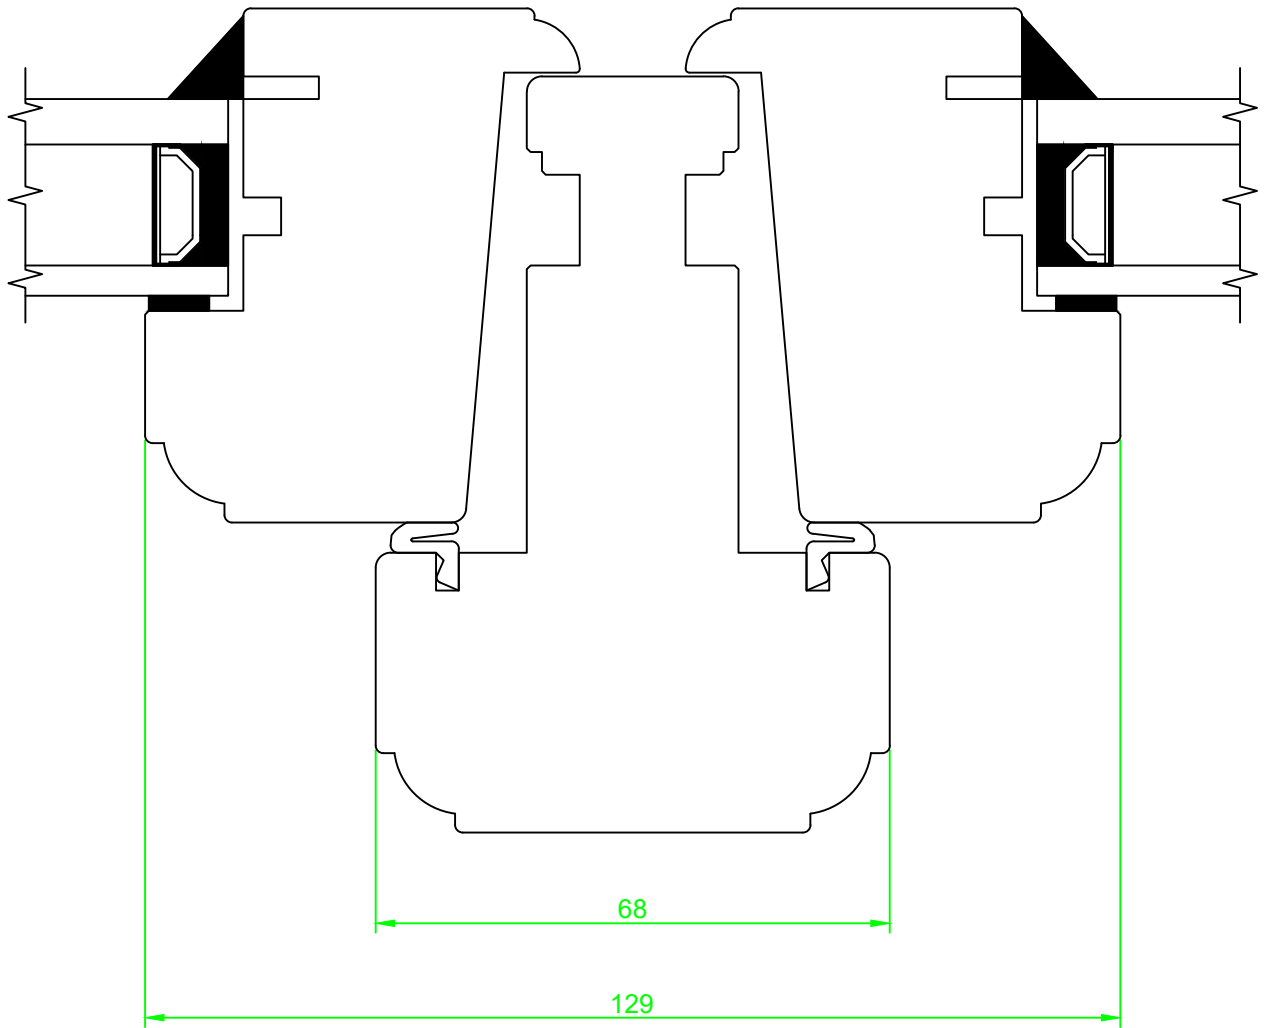

<i>Date.</i> 09.12.2015	<i>Constr./draw.</i> JA/EAO	<i>Approved.</i>	<i>Scale.</i> 1:1	<i>Review nr.</i> Rev. 1	
Kittvindu 68mm post nedhøvet til 100 mm for overfals, ramme 59mm med antikkprofil overfalsa mot post. Horisontalsnitt post, Design Antikkprofil			<i>Material.</i>	Nordvestvinduet AS N-6713 ALMENNINGEN Tel +47 57 85 25 80 firmapost@nordvestvinduet.no www.nordvestvinduet.no	
			<i>Replacement for:</i>		<i>Drawing nr.</i> KVO_R59-13_P68
<i>Tolerance.: NS-ISO 2768-1-middels.</i>			<i>Replaced of:</i>