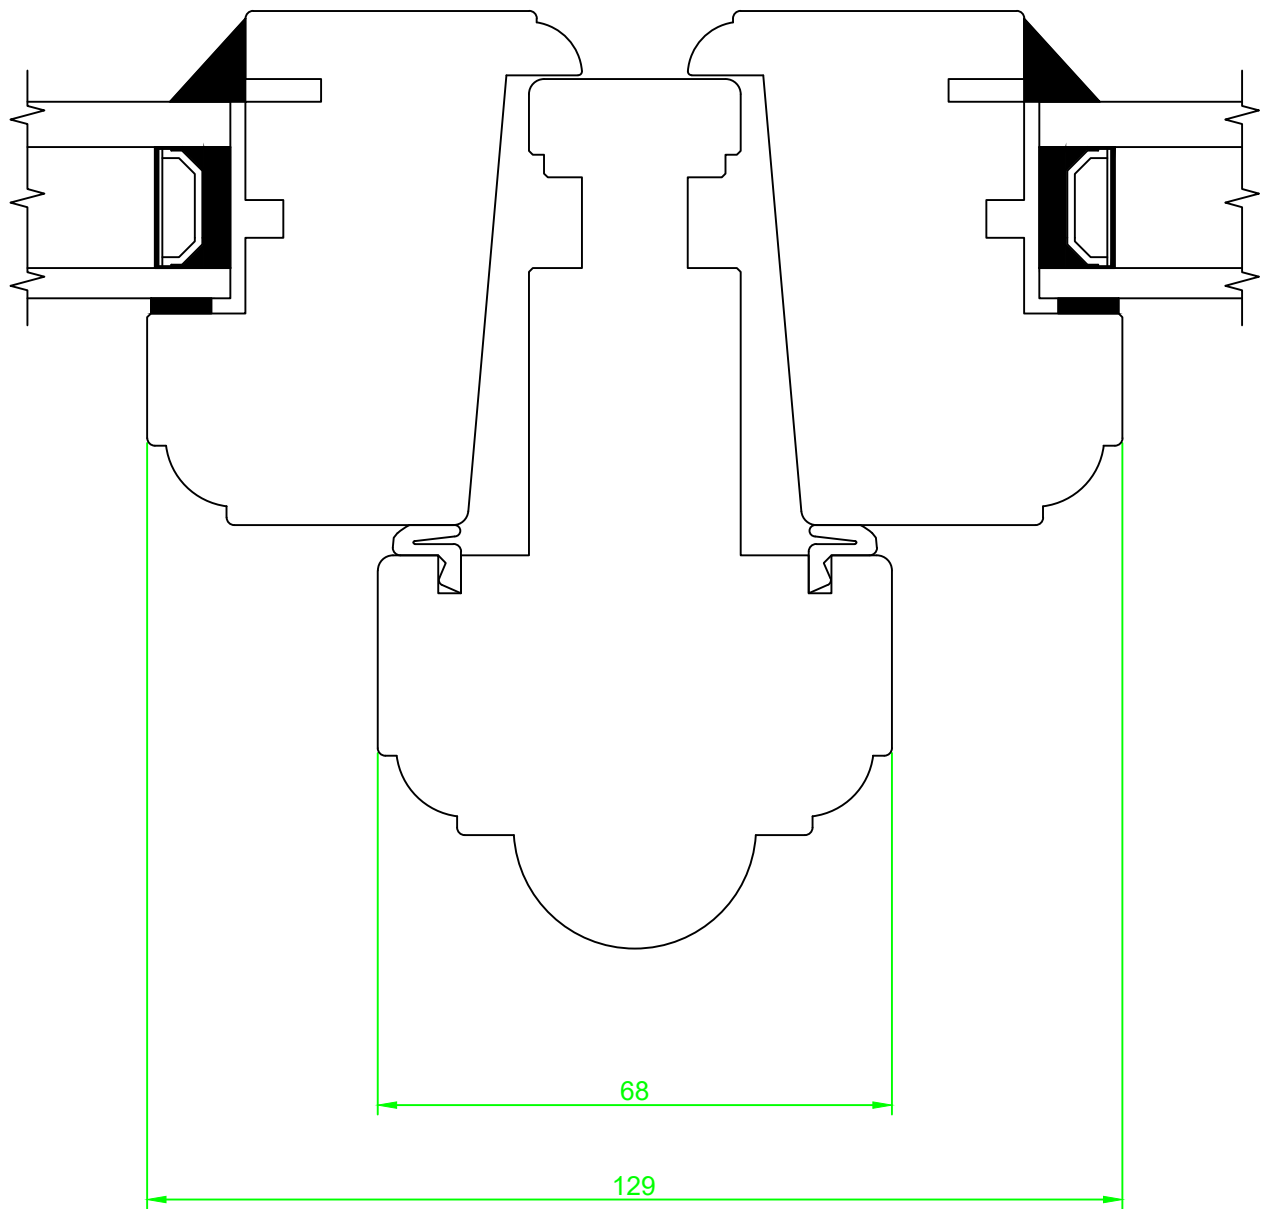

<i>Date.</i> 02.09.2016	<i>Constr./draw.</i> EAO	<i>Approved.</i>	<i>Scale.</i> 1:1	<i>Review nr.</i> Rev. 1	
Kittvindu 68mm post nedhøvlet til 100 mm for overfals, ramme 59mm med antikkprofil overfalsa mot post. Horizontalsnitt post, Design Antikkprofil			<i>Material.</i>	Nordvestvinduet AS N-6713 ALMENNINGEN Tel +47 57 85 25 80 firmapost@nordvestvinduet.no www.nordvestvinduet.no	
			<i>Replacement for:</i>		<i>Drawing nr.</i> KVO_R59_P68HS
<i>Tolerance.: NS-ISO 2768-1-middels.</i>			<i>Replaced of:</i>