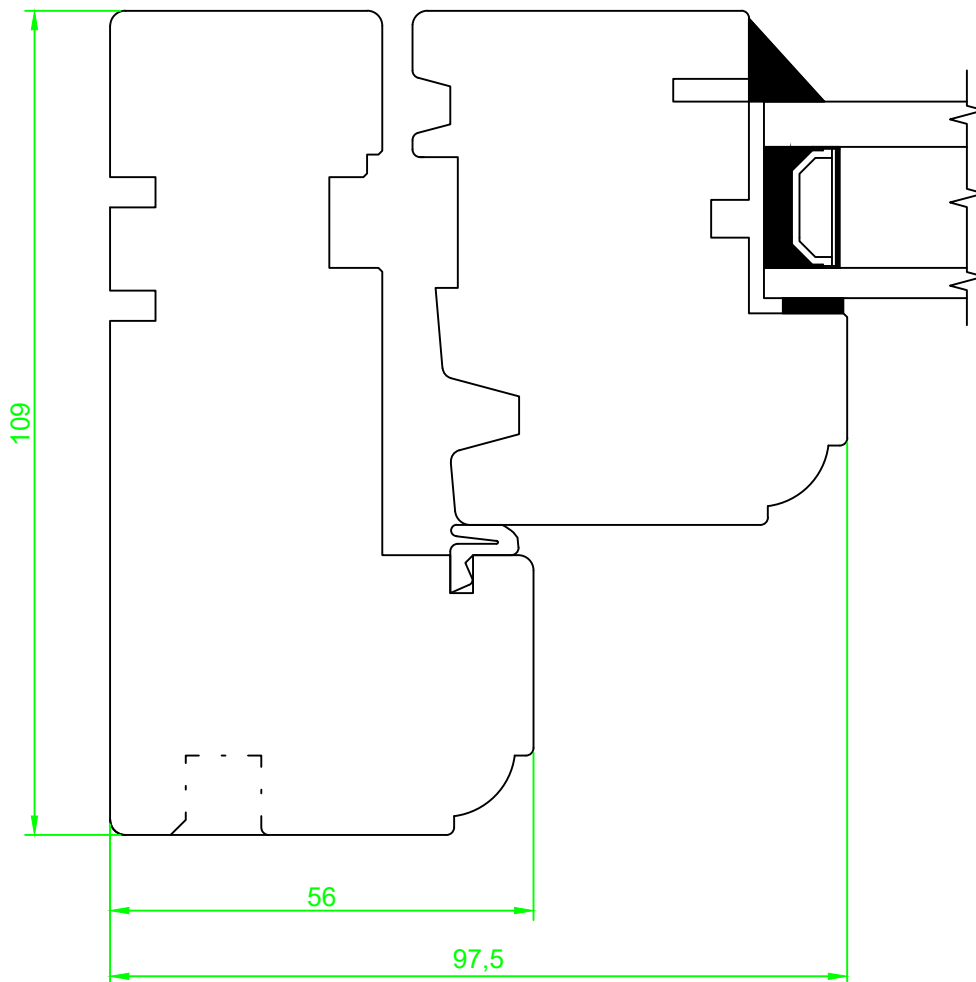

<i>Date.</i> 07.06.2015	<i>Constr./draw.</i> JA/EAO	<i>Approved.</i>	<i>Scale.</i> 1:1	<i>Review nr.</i> Rev. 1	
Kittvindu med overfals, ramme 59mm med antikkprofil			<i>Material.</i>	Nordvestvinduet AS N-6713 ALMENNINGEN Tel +47 57 85 25 80 firmapost@nordvestvinduet.no www.nordvestvinduet.no	
			<i>Replacement for:</i>		<i>Drawing nr.</i> KVO_R59-13_HS
Horisontalsnitt side, Design Antikkprofil			<i>Replaced of:</i>		
<i>Tolerance.:</i> NS-ISO 2768-1-middels.