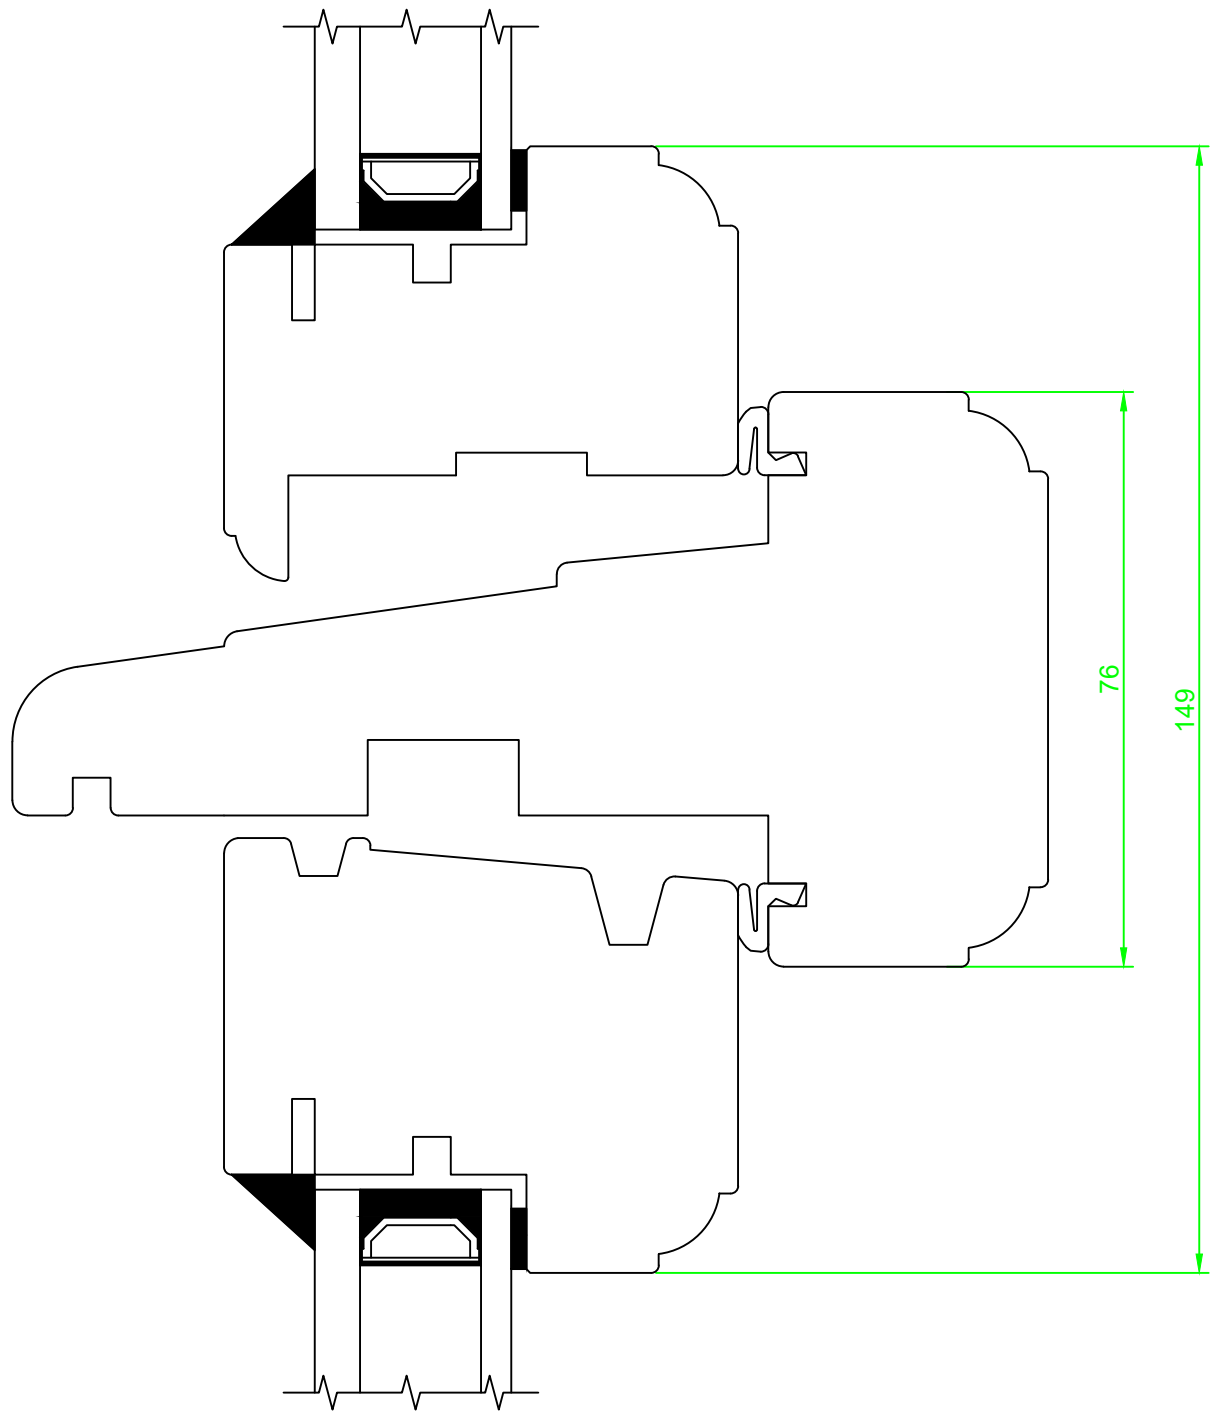

<i>Date.</i> 09.12.2015	<i>Constr./draw.</i> JA/EAO	<i>Approved.</i>	<i>Scale.</i> 1:1	<i>Review nr.</i> Rev. 1	
Kittvindu med overfals 76mm losholt med vannese 28 mm, ramme 59mm med antikkprofil			<i>Material.</i>	Nordvestvinduet AS N-6713 ALMENNINGEN Tel +47 57 85 25 80 firmapost@nordvestvinduet.no www.nordvestvinduet.no	
			<i>Replacement for:</i>		<i>Drawing nr.</i>
Vertikalsnitt losholt, Design Antikkprofil			<i>Replaced of:</i>	KVO_R59-13_L76A_VN	
<i>Tolerance.: NS-ISO 2768-1-middels.</i>