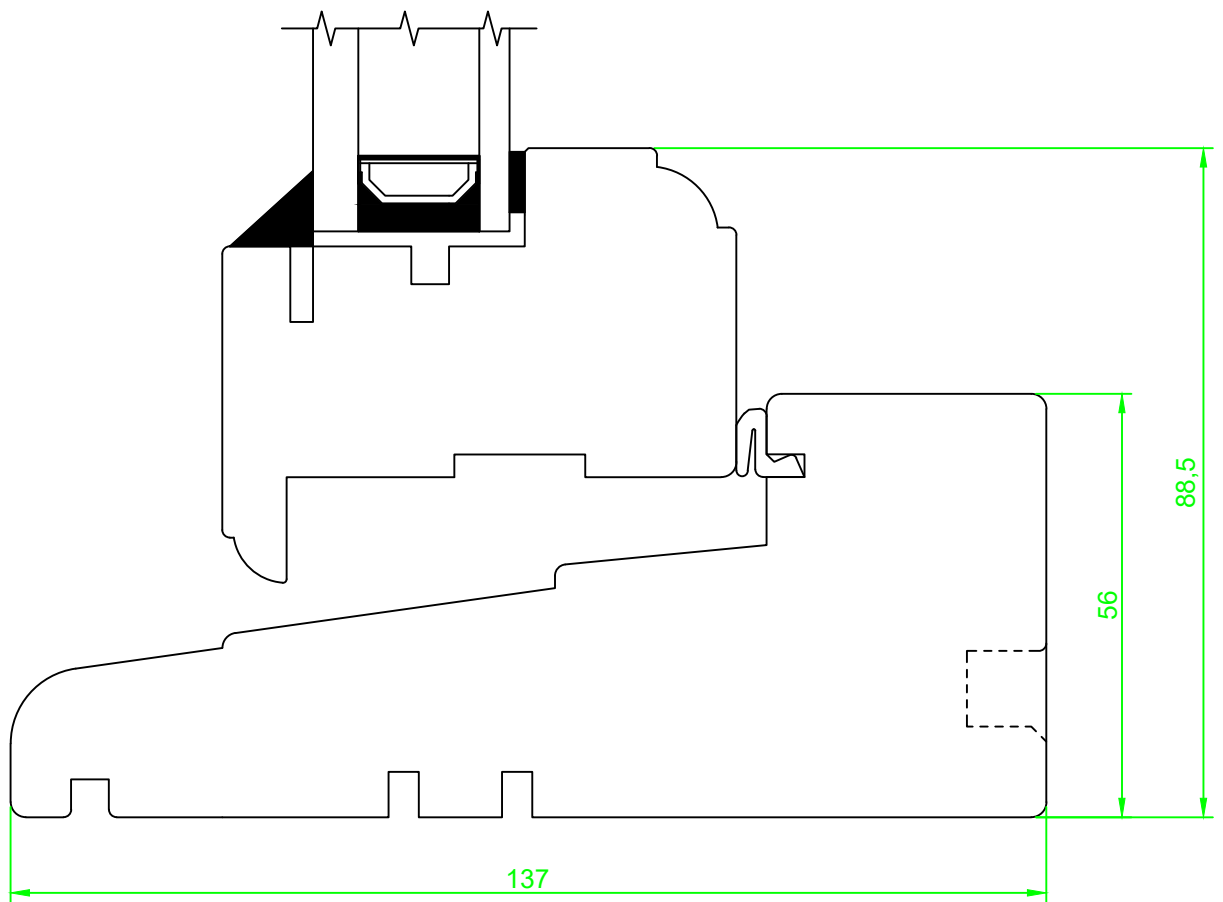

<i>Date.</i> 09.12.2015	<i>Constr./draw.</i> JA/EAO	<i>Approved.</i>	<i>Scale.</i> 1:1	<i>Review nr.</i> Rev. 1
Kittvindu med overfals og vannese 28mm R10, ramme 59mm med antikkprofil, lite glis nede			<i>Material.</i>	 Nordvestvinduet AS N-6713 ALMENNINGEN Tel +47 57 85 25 80 firmapost@nordvestvinduet.no www.nordvestvinduet.no
			<i>Replacement for:</i>	
Vertikalsnitt bunn, Design Antikkprofil			<i>Replaced of:</i>	
<i>Tolerance.: NS-ISO 2768-1-middels.</i>				