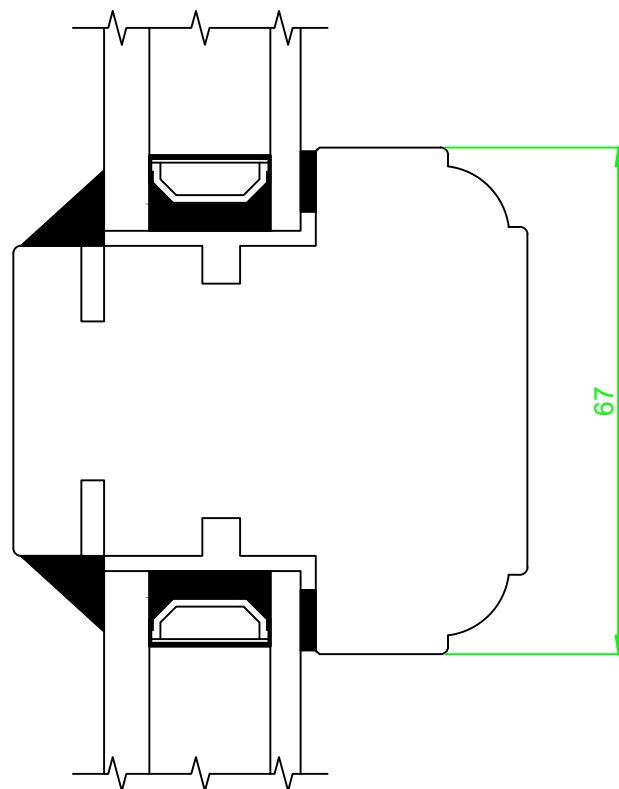

<i>Date.</i> 07.06.2015	<i>Constr./draw.</i> JA/EAO	<i>Approved.</i>	<i>Scale.</i> 1:1	<i>Review nr.</i> Rev. 1	
Kittvindu med antikkprofil, gjennomgående sprosse 67mm med antikkprofil			<i>Material.</i>	Nordvestvinduet AS N-6713 ALMENNINGEN Tel +47 57 85 25 80 firmapost@nordvestvinduet.no www.nordvestvinduet.no	
			<i>Replacement for:</i>		<i>Drawing nr.</i>
Horisontal- og vertikalsnitt sprosse, Design Antikkprofil			<i>Replaced of:</i>	KV_SPR67-13	
<i>Tolerance.: NS-ISO 2768-1-middels.</i>