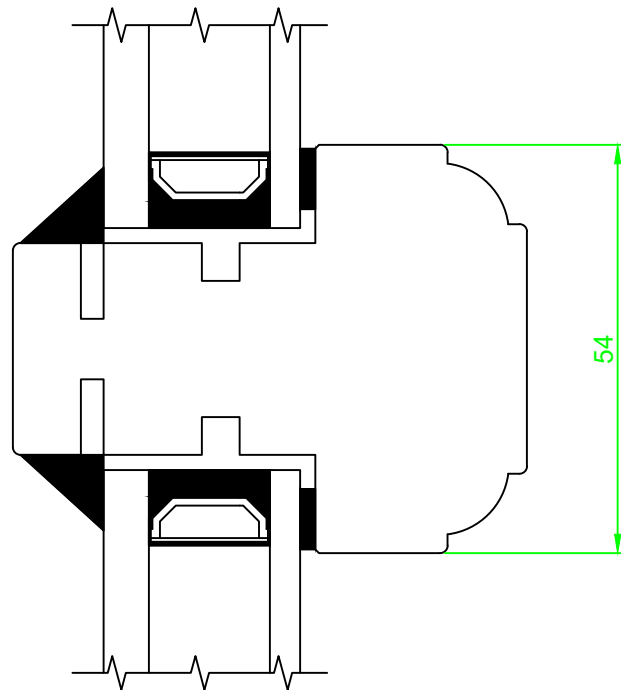

<i>Date.</i> 07.06.2015	<i>Constr./draw.</i> JA/EAO	<i>Approved.</i>	<i>Scale.</i> 1:1	<i>Review nr.</i> Rev. 1	
Kittvindu med antikkprofil, gjennomgående sprosse 54mm med antikkprofil			<i>Material.</i>	 Nordvestvinduet AS N-6713 ALMENNINGEN Tel +47 57 85 25 80 firmapost@nordvestvinduet.no www.nordvestvinduet.no	
			<i>Replacement for:</i>		<i>Drawing nr.</i> KV_SPR54-13
Horisontal- og vertikalsnitt sprosse, Design Antikkprofil			<i>Replaced of:</i>		
<i>Tolerance.: NS-ISO 2768-1-middels.</i>