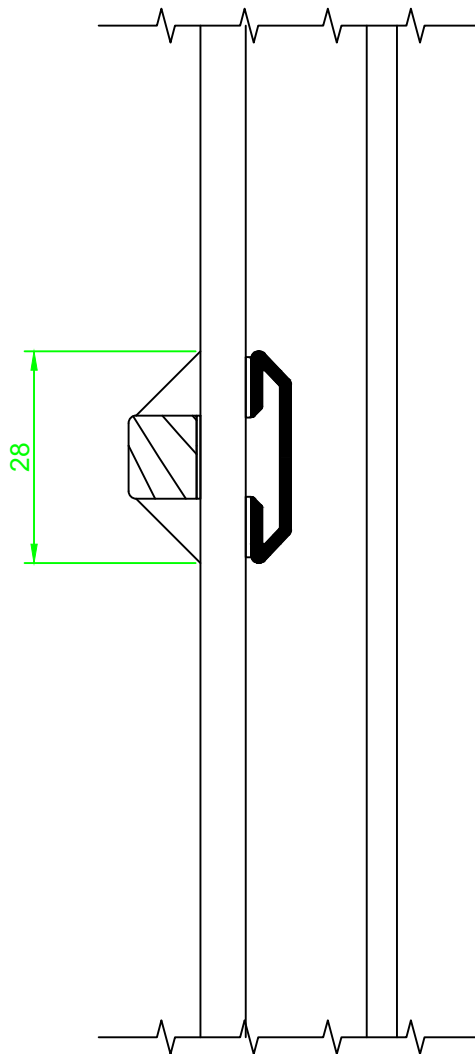

<i>Date.</i> 10.03.2014	<i>Constr./draw.</i> EAO	<i>Approved.</i>	<i>Scale.</i> 1:1	<i>Review nr.</i> Rev. 1	
Sprosse på glass Kittet sprosse utv. pålimt inv glass 25 mm			<i>Material.</i>	Nordvestvinduet AS N-6713 ALMENNINGEN Tel +47 57 85 25 80 firmapost@nordvestvinduet.no www.nordvestvinduet.no	
			<i>Replacement for:</i>		<i>Drawing nr.</i> SPR_K25U
<i>Tolerance.:</i> NS-ISO 2768-1-middels.			<i>Replaced of:</i>