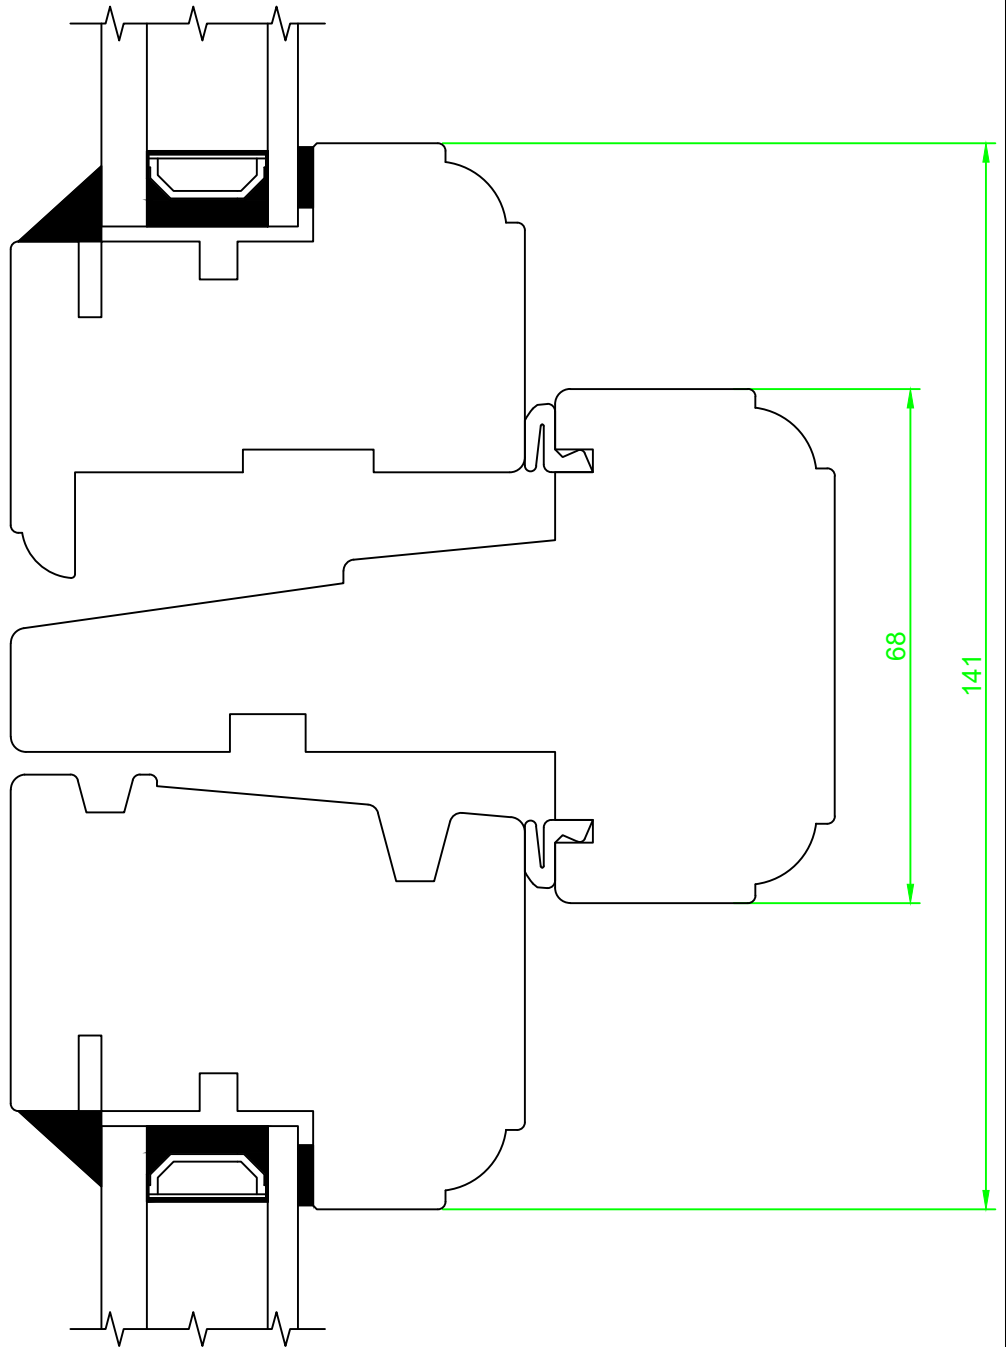

<i>Date.</i> 09.12.2015	<i>Constr./draw.</i> JA/EAO	<i>Approved.</i>	<i>Scale.</i> 1:1	<i>Review nr.</i> Rev. 1
Kittvindu 68mm post nedhøvet til 100 mm for overfals, ramme 59mm med antikkprofil overfalsa mot post. Horisontalsnitt post, Design Antikkprofil			<i>Material.</i>	 Nordvestvinduet AS N-6713 ALMENNINGEN Tel +47 57 85 25 80 firmapost@nordvestvinduet.no www.nordvestvinduet.no
			<i>Replacement for:</i>	
<i>Tolerance.: NS-ISO 2768-1-middels.</i>			<i>Replaced of:</i>	