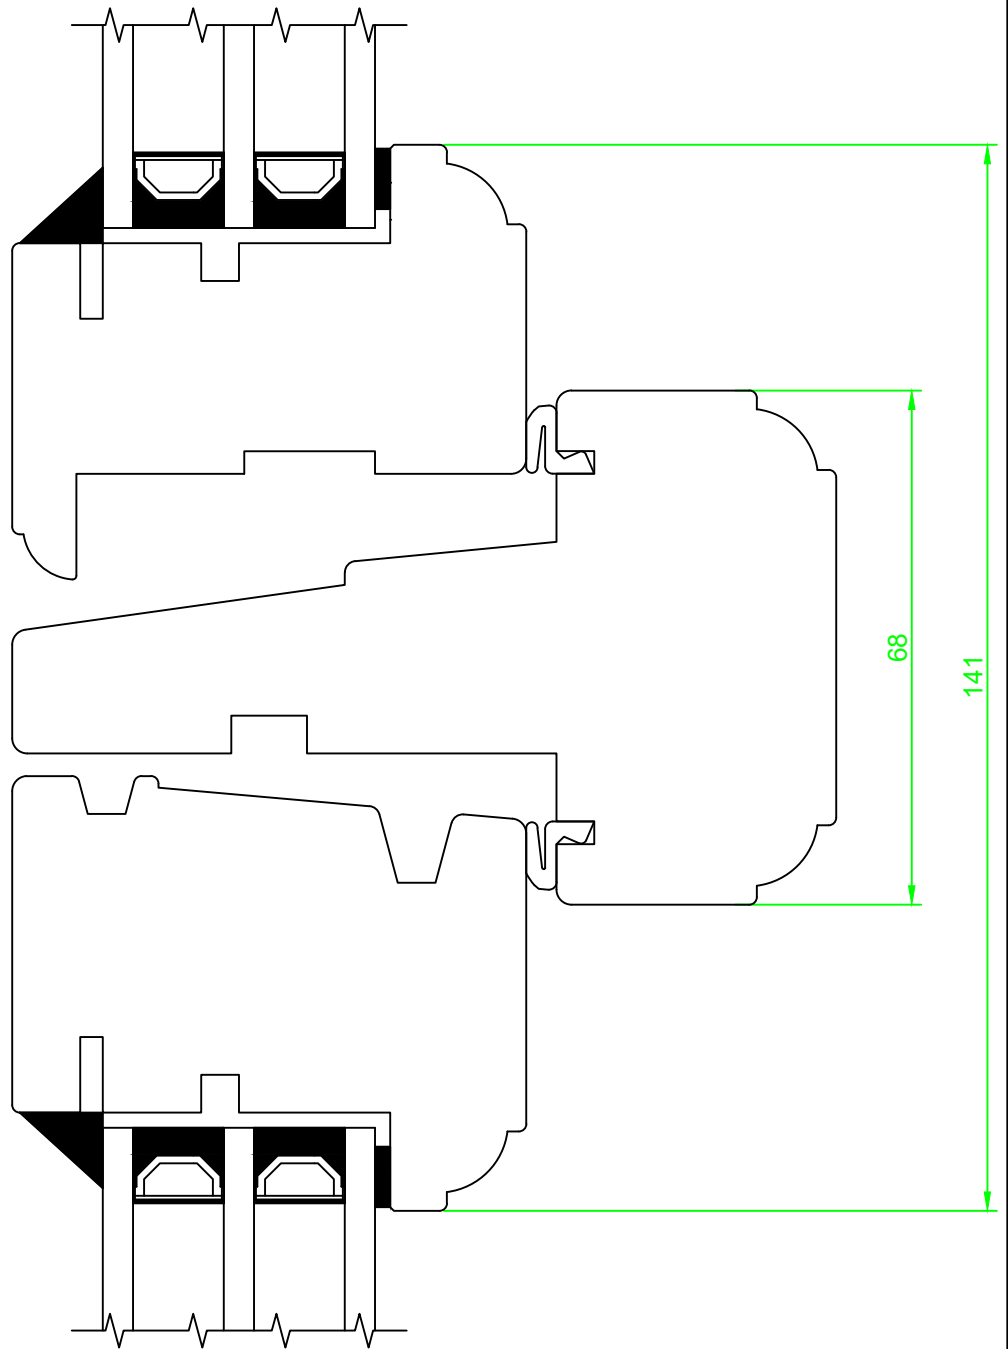

<i>Date.</i> 09.12.2015	<i>Constr./draw.</i> JA/EAO	<i>Approved.</i>	<i>Scale.</i> 1:1	<i>Review nr.</i> Rev. 1	
Kittvindu med overfals 68mm losholt, ramme 59mm med antikkprofil og 36mm glass Vertikalsnitt losholt, Design Antikkprofil			<i>Material.</i>	Nordvestvinduet AS N-6713 ALMENNINGEN Tel +47 57 85 25 80 firmapost@nordvestvinduet.no www.nordvestvinduet.no	
			<i>Replacement for:</i>		<i>Drawing nr.</i> KVO_R59-13x50_L68A
<i>Tolerance.:</i> NS-ISO 2768-1-middels.			<i>Replaced of:</i>