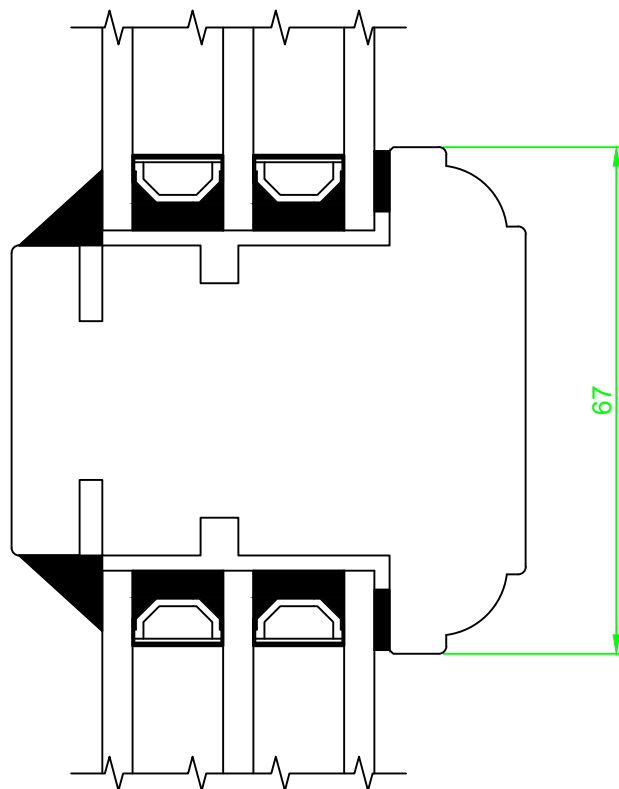

<i>Date.</i> 07.06.2015	<i>Constr./draw.</i> JA/EAO	<i>Approved.</i>	<i>Scale.</i> 1:1	<i>Review nr.</i> Rev. 1	
Kittvindu med antikkprofil, gjennomgående sprosse 67mm med antikkprofil og 36mm glass			<i>Material.</i>	Nordvestvinduet AS N-6713 ALMENNINGEN Tel +47 57 65 25 80 firmapost@nordvestvinduet.no www.nordvestvinduet.no	
			<i>Replacement for:</i>		<i>Drawing nr.</i> KV_SPR67-13x50
Horisontal- og vertikalsnitt sprosse, Design Antikkprofil			<i>Replaced of:</i>		
<i>Tolerance.:</i> NS-ISO 2768-1-middels.