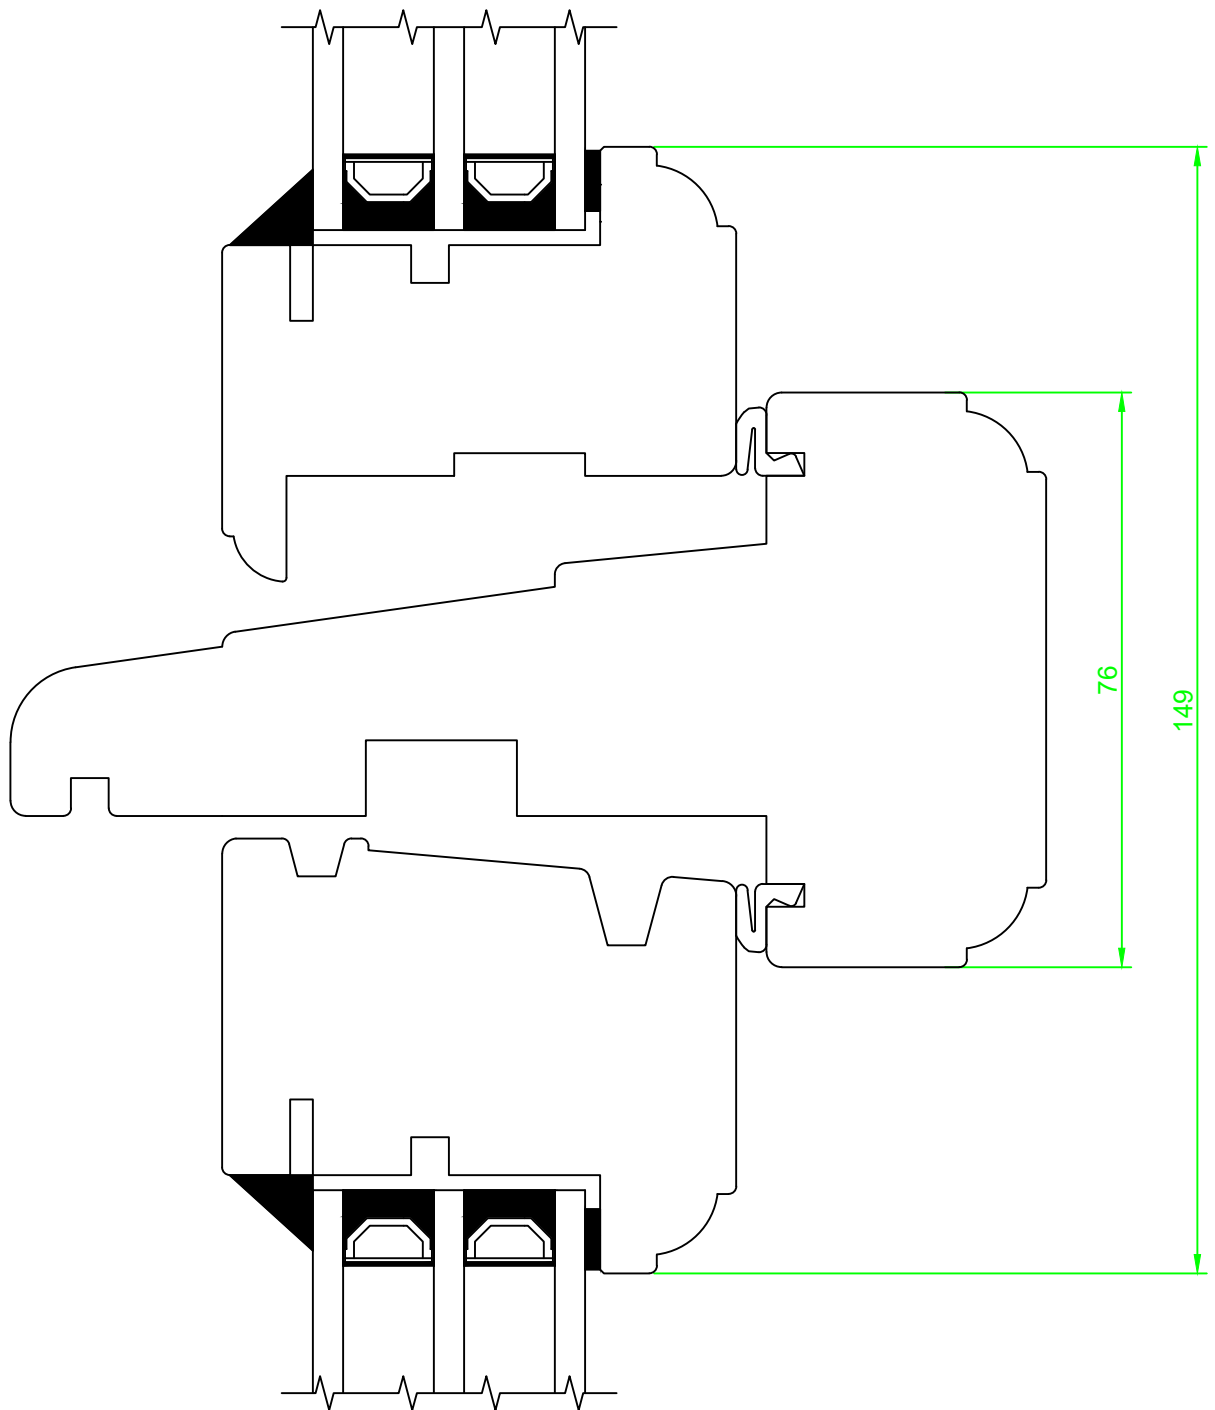

<i>Date.</i> 09.12.2015	<i>Constr./draw.</i> JA/EAO	<i>Approved.</i>	<i>Scale.</i> 1:1	<i>Review nr.</i> Rev. 1	
Kittvindu med overfals 76mm losholt med vannese 28 mm, ramme 59mm med antikkprofil			<i>Material.</i>	 Nordvestvinduet AS N-6713 ALMENNINGEN Tel +47 57 85 25 80 firmapost@nordvestvinduet.no www.nordvestvinduet.no	
			<i>Replacement for:</i>		<i>Drawing nr.</i> KVO_R59-13x50_L76A_VN
Vertikalsnitt losholt, Design Antikkprofil			<i>Replaced of:</i>		
<i>Tolerance.: NS-ISO 2768-1-middels.</i>