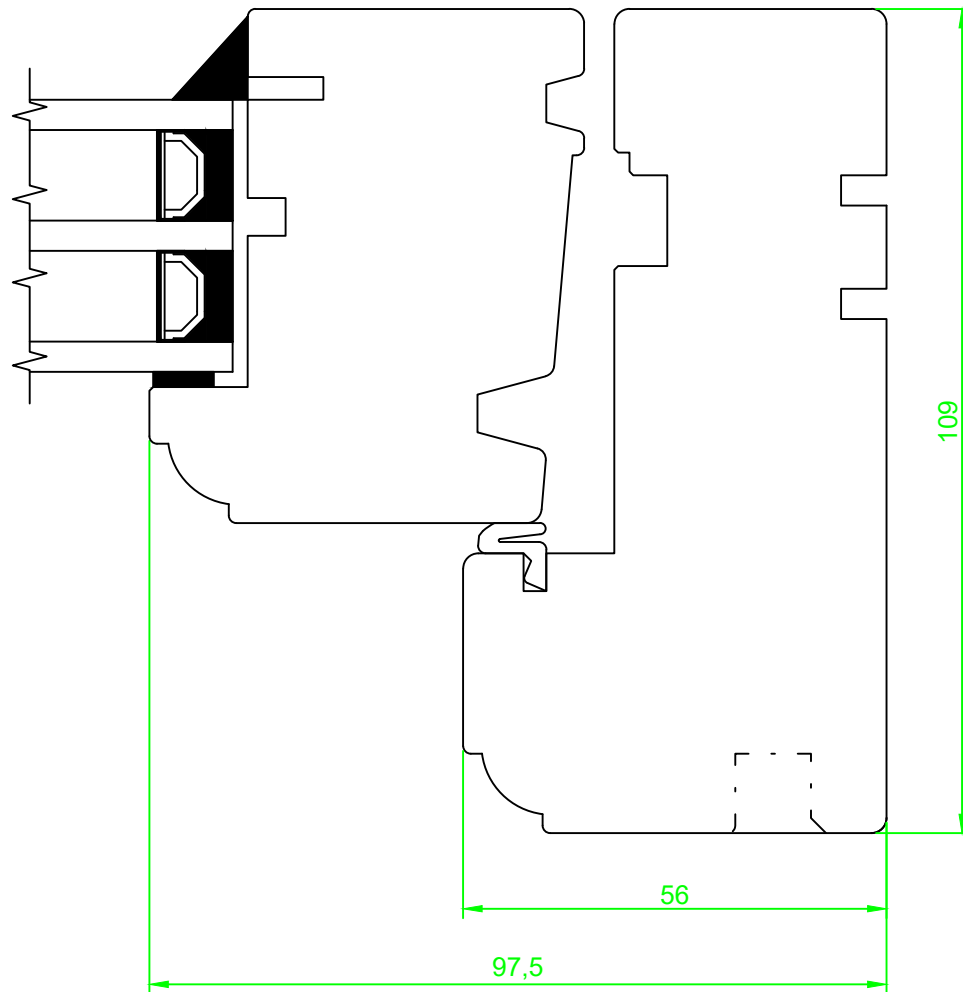

<i>Date.</i> 07.06.2015	<i>Constr./draw.</i> JA/EAO	<i>Approved.</i>	<i>Scale.</i> 1:1	<i>Review nr.</i> Rev. 1	
Kittvindu med overfals, ramme 59mm med antikkprofil og 36mm glass Horisontalsnitt side, Design Antikkprofil			<i>Material.</i>	Nordvestvinduet AS N-6713 ALMENNINGEN Tel +47 57 85 25 80 firmapost@nordvestvinduet.no www.nordvestvinduet.no	
			<i>Replacement for:</i>		<i>Drawing nr.</i>
<i>Tolerance.: NS-ISO 2768-1-middels.</i>			<i>Replaced of:</i>		KVO_R59-13x50_S