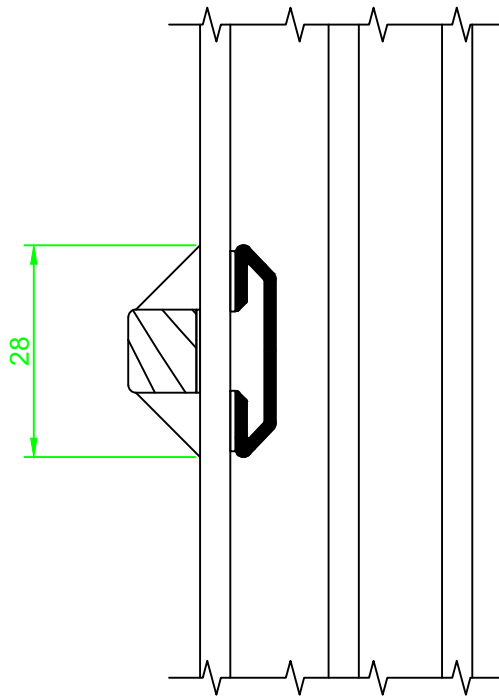

<i>Date.</i> 10.03.2014	<i>Constr./draw.</i> EAO	<i>Approved.</i>	<i>Scale.</i> 1:1	<i>Review nr.</i> Rev. 1	
Sprosse på glass Kittet sprosse utv. pålimt inv glass 25 mm			<i>Material.</i>	Nordvestvinduet AS N-6713 ALMIENNINGEN Tel +47 57 85 25 80 firmapost@nordvestvinduet.no www.nordvestvinduet.no	
			<i>Replacement for:</i>		<i>Drawing nr.</i> Spr_K25U_3lag
<i>Tolerance.: NS-ISO 2768-1-middels.</i>			<i>Replaced of:</i>