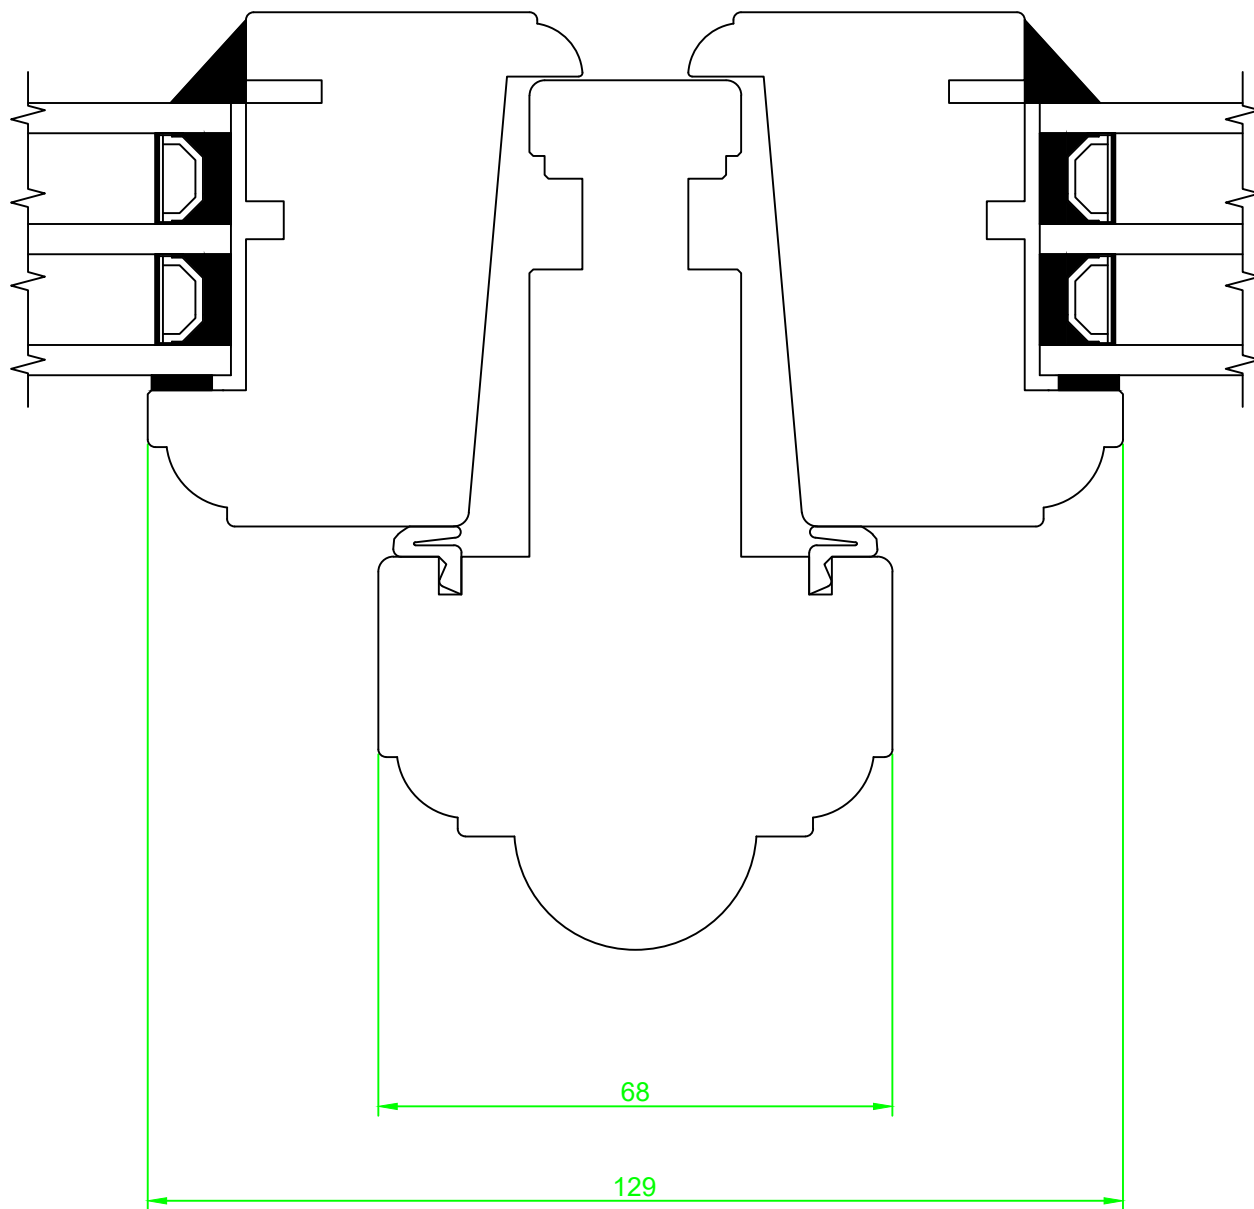

<i>Date.</i> 02.09.2016	<i>Constr./draw.</i> EAO	<i>Approved.</i>	<i>Scale.</i> 1:1	<i>Review nr.</i> Rev. 1	
Kittvindu 68mm post nedhøvlet til 100 mm for overfals, ramme 59mm med antikkprofil overfalsa mot post. Horizontalsnitt post, Design Antikkprofil			<i>Material.</i>	Nordvestvinduet AS N-6713 ALMENNINGEN Tel: +47 57 85 25 80 firmapost@nordvestvinduet.no www.nordvestvinduet.no	
			<i>Replacement for:</i>		<i>Drawing nr.</i> KVO_R59_P68_HSTF
<i>Tolerance.:</i> NS-ISO 2768-1-middels.			<i>Replaced of:</i>