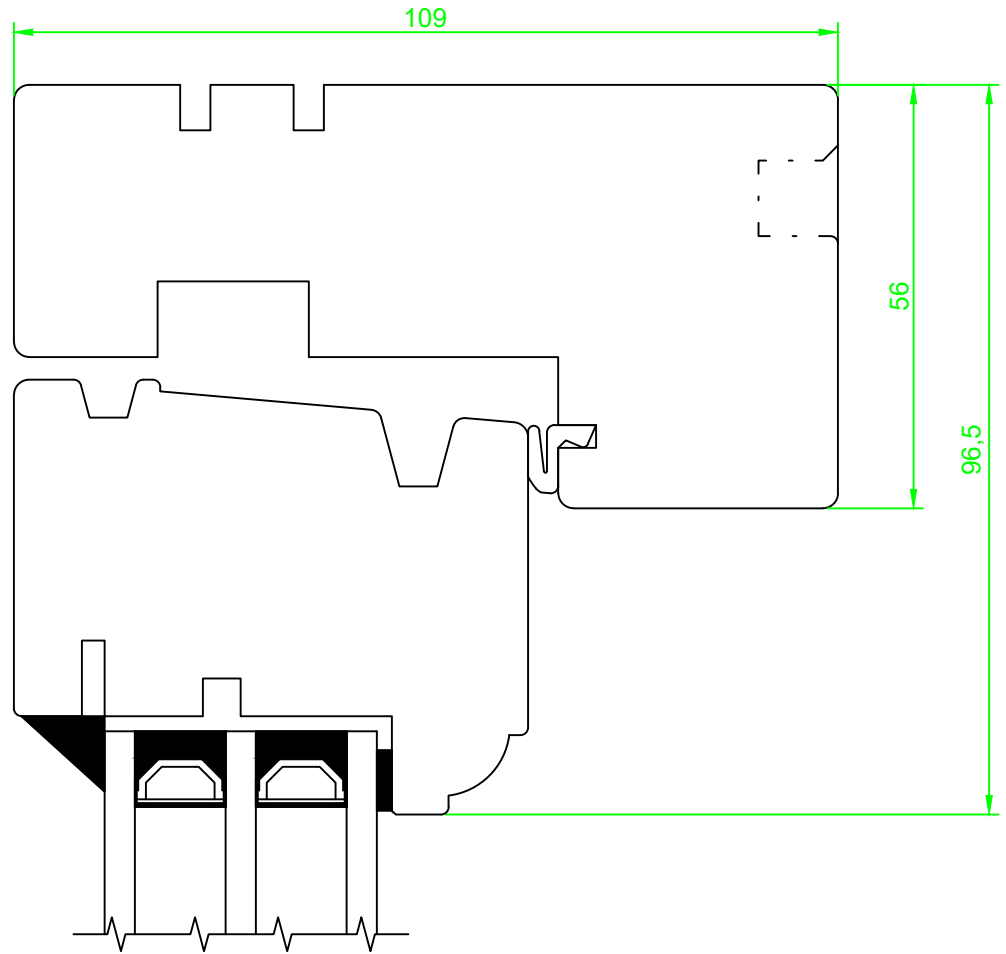

<i>Date.</i> 09.12.2015	<i>Constr./draw.</i> JA/EAO	<i>Approved.</i>	<i>Scale.</i> 1:1	<i>Review nr.</i> Rev. 1
Kittvindu med overfals og vannese 28mm R10, ramme 59mm med antikkprofil og 36mm glass, lite glis nede Vertikalsnitt bunn, Design Antikkprofil			<i>Material.</i>	 Nordvestvinduet AS N-6713 ALMENNINGEN Tel +47 57 85 25 80 firmapost@nordvestvinduet.no www.nordvestvinduet.no
			<i>Replacement for:</i>	
<i>Tolerance.: NS-ISO 2768-1-middels.</i>			<i>Replaced of:</i>	