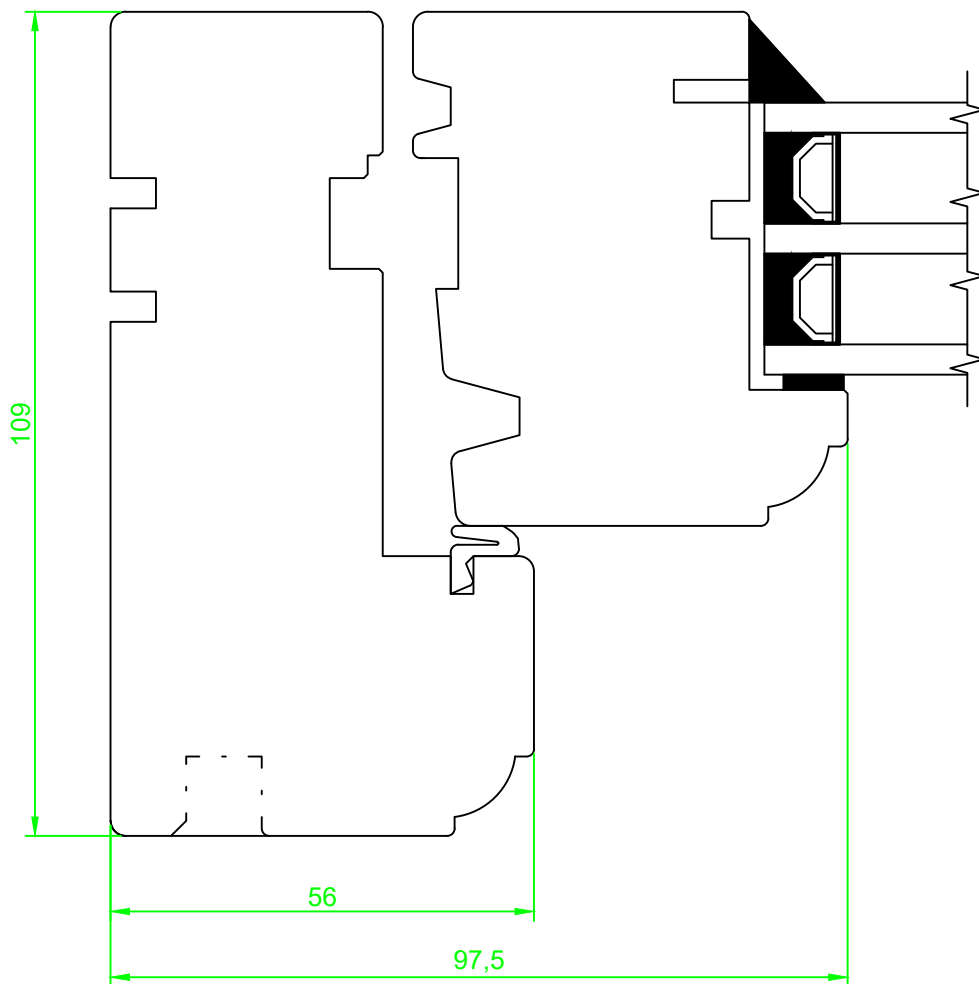

<i>Date.</i> 07.06.2015	<i>Constr./draw.</i> JA/EAO	<i>Approved.</i>	<i>Scale.</i> 1:1	<i>Review nr.</i> Rev. 1	
Kittvindu med overfals, ramme 59mm med antikkprofil og 36mm glass			<i>Material.</i>	Nordvestvinduet AS N-6713 ALMENNINGEN Tel +47 57 85 25 80 firmapost@nordvestvinduet.no www.nordvestvinduet.no	
Horizontalsnitt side, Design Antikkprofil			<i>Replacement for:</i>		<i>Drawing nr.</i> KVO_R59-13x50_HS
<i>Tolerance.:</i> NS-ISO 2768-1-middels.			<i>Replaced of:</i>