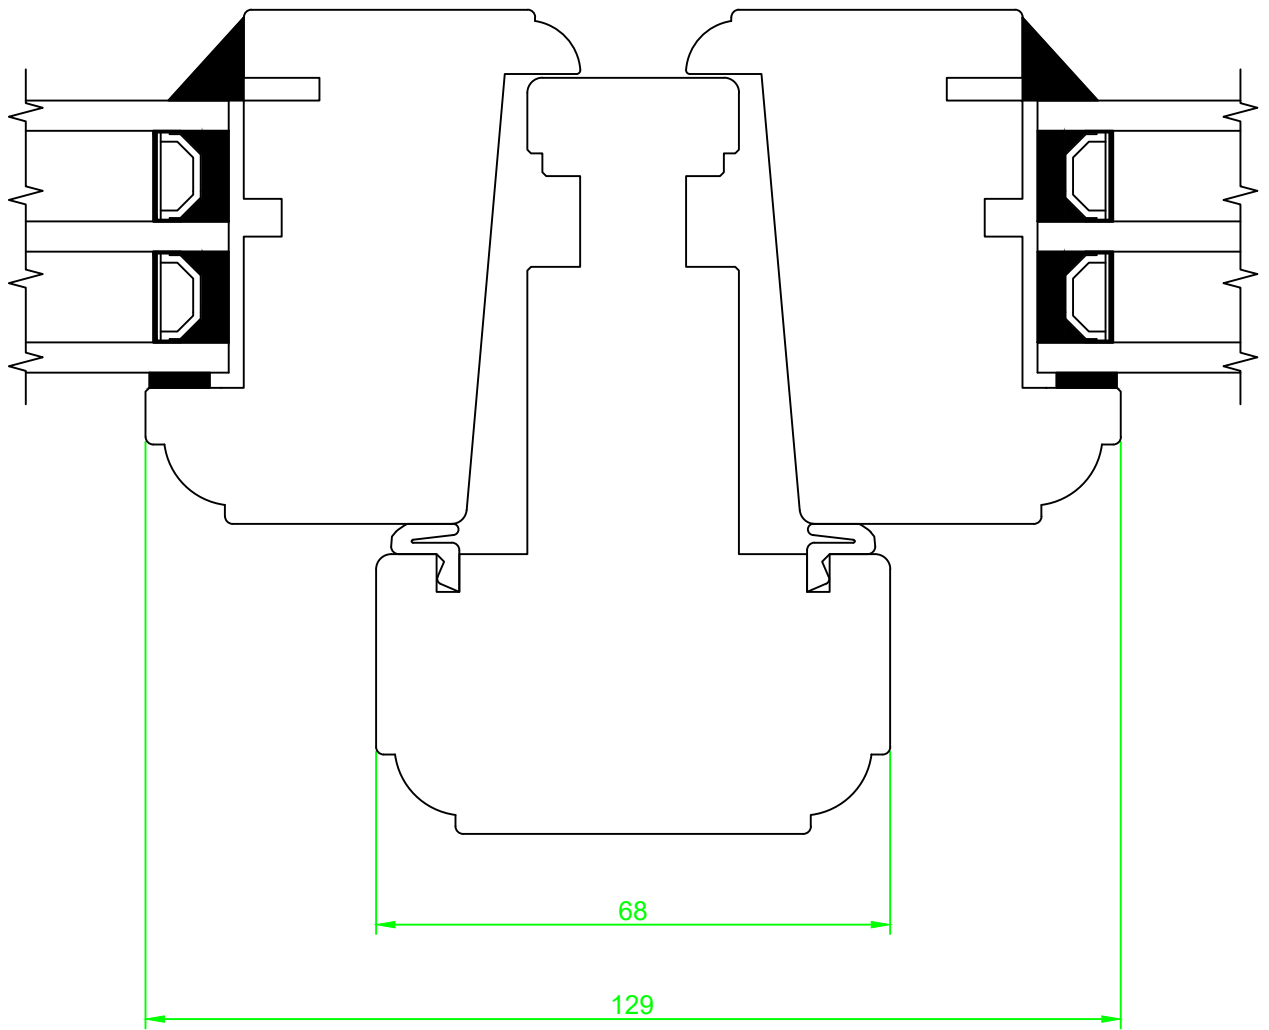

<i>Date.</i> 09.12.2015	<i>Constr./draw.</i> JA/EAO	<i>Approved.</i>	<i>Scale.</i> 1:1	<i>Review nr.</i> Rev. 1	
Kittvindu 68mm post med antikkprofil nedhøvlet til 100 mm for overfals, ramme 59mm med antikkprofil overfalsa mot post og 36mm glass Horisontalsnitt post, Design Antikkprofil			<i>Material.</i>	Nordvestvinduet AS N-6713 ALMENNINGEN Tel +47 57 85 25 80 firmapost@nordvestvinduet.no www.nordvestvinduet.no	
			<i>Replacement for:</i>		<i>Drawing nr.</i> KVO_R59-13x50_P68A
<i>Tolerance.:</i> NS-ISO 2768-1-middels.			<i>Replaced of:</i>