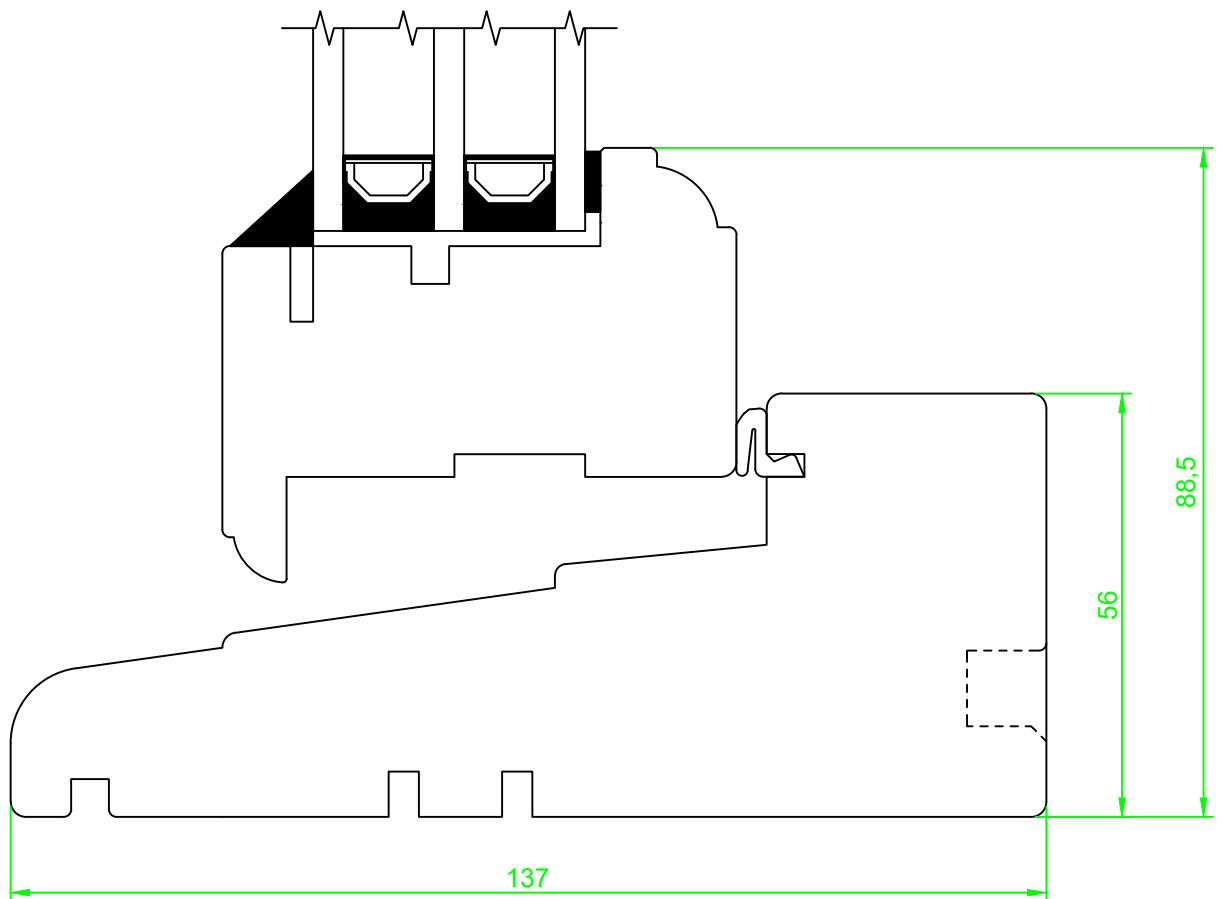

<i>Date.</i> 09.12.2015	<i>Constr./draw.</i> JA/EAO	<i>Approved.</i>	<i>Scale.</i> 1:1	<i>Review nr.</i> Rev. 1
Kittvindu med overfals og vannese 28mm R10, ramme 59mm med antikkprofil og 36mm glass, lite glis nede Vertikalsnitt bunn, Design Antikkprofil			<i>Material.</i>	 Nordvestvinduet AS N-6713 ALMENNINGEN Tel +47 57 85 25 80 firmapost@nordvestvinduet.no www.nordvestvinduet.no
			<i>Replacement for:</i>	
<i>Tolerance.: NS-ISO 2768-1-middels.</i>			<i>Replaced of:</i>	