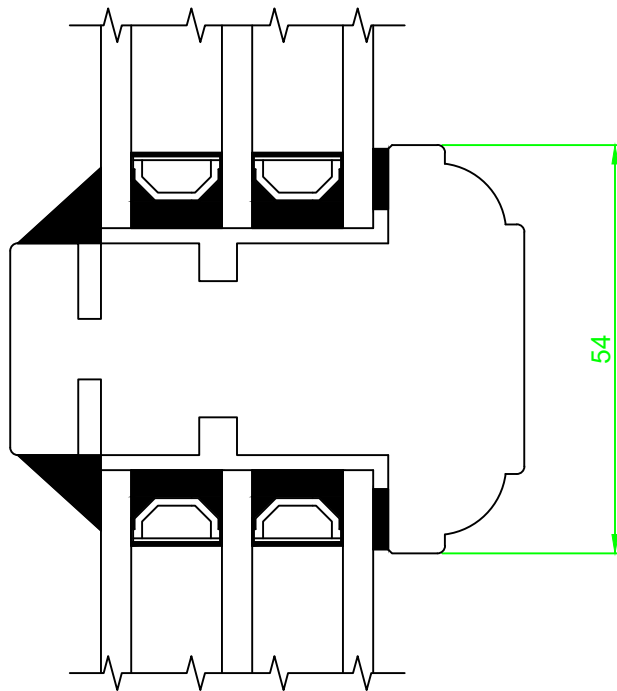

<i>Date.</i> 07.06.2015	<i>Constr./draw.</i> JA/EAO	<i>Approved.</i>	<i>Scale.</i> 1:1	<i>Review nr.</i> Rev. 1	
Kittvindu med antikkprofil, gjennomgående sprosse 54mm med antikkprofil og 36mm glass			<i>Material.</i>	Nordvestvinduet AS N-6713 ALMENNINGEN Tel +47 57 85 25 90 firmapost@nordvestvinduet.no www.nordvestvinduet.no	
			<i>Replacement for:</i>		<i>Drawing nr.</i> KV_SPR54-13x50
Horisontal- og vertikalsnitt sprosse, Design Antikkprofil			<i>Replaced of:</i>		
<i>Tolerance.:</i> NS-ISO 2768-1-middels.