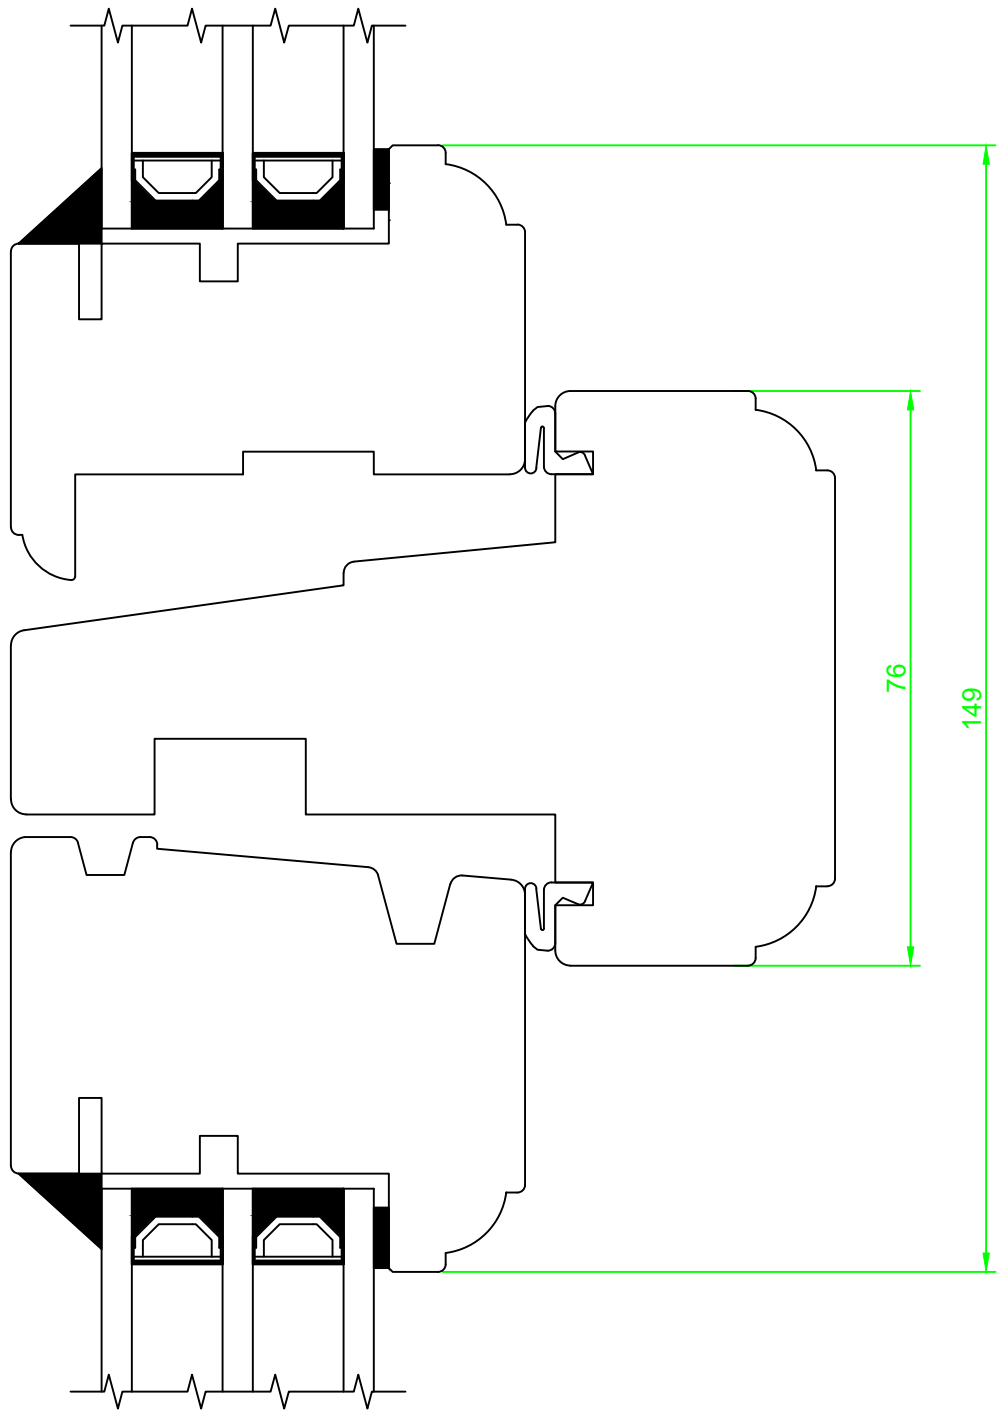

<i>Date.</i> 09.12.2015	<i>Constr./draw.</i> JA/EAO	<i>Approved.</i>	<i>Scale.</i> 1:1	<i>Review nr.</i> Rev. 1	
Kittvindu med overfals 76mm losholt, ramme 59mm med antikkprofil og 36mm glass			<i>Material.</i>	Nordvestvinduet AS N-6713 ALMENNINGEN Tel: +47 57 85 25 80 firmapost@nordvestvinduet.no www.nordvestvinduet.no	
			<i>Replacement for:</i>		<i>Drawing nr.</i> KVO_R59-13x50_L76A
Vertikalsnitt losholt, Design Antikkprofil			<i>Replaced of:</i>		
<i>Tolerance.:</i> NS-ISO 2768-1-middels.