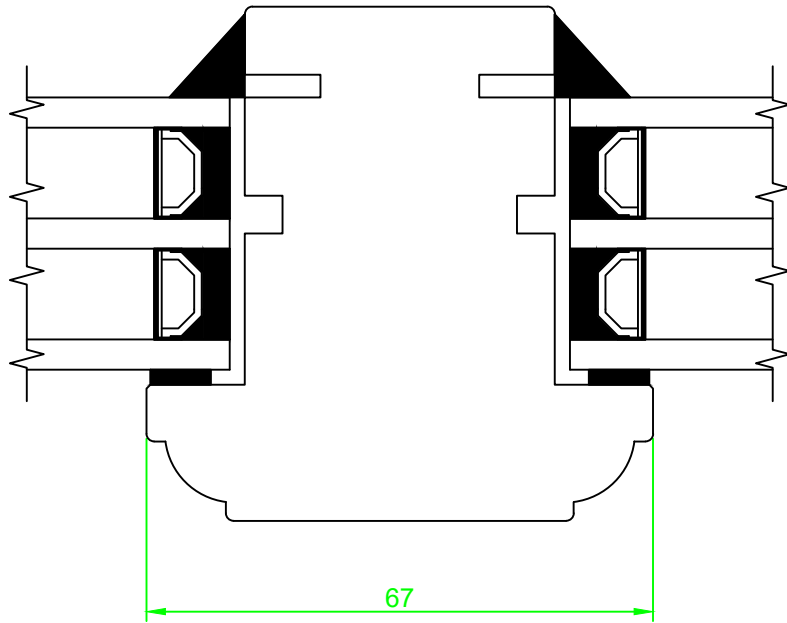

<i>Date.</i> 07.06.2015	<i>Constr./draw.</i> JA/EAO	<i>Approved.</i>	<i>Scale.</i> 1:1	<i>Review nr.</i> Rev. 1	
Kittvindu med antikkprofil, gjennomgående sprosse 67mm med antikkprofil og 36mm glass			<i>Material.</i>	Nordvestvinduet AS N-6713 ALMENNINGEN Tel +47 57 65 25 80 firmapost@nordvestvinduet.no www.nordvestvinduet.no	
			<i>Replacement for:</i>		<i>Drawing nr.</i> KV_SPR67-13x50
Horisontal- og vertikalsnitt sprosse, Design Antikkprofil			<i>Replaced of:</i>		
<i>Tolerance.:</i> NS-ISO 2768-1-middels.