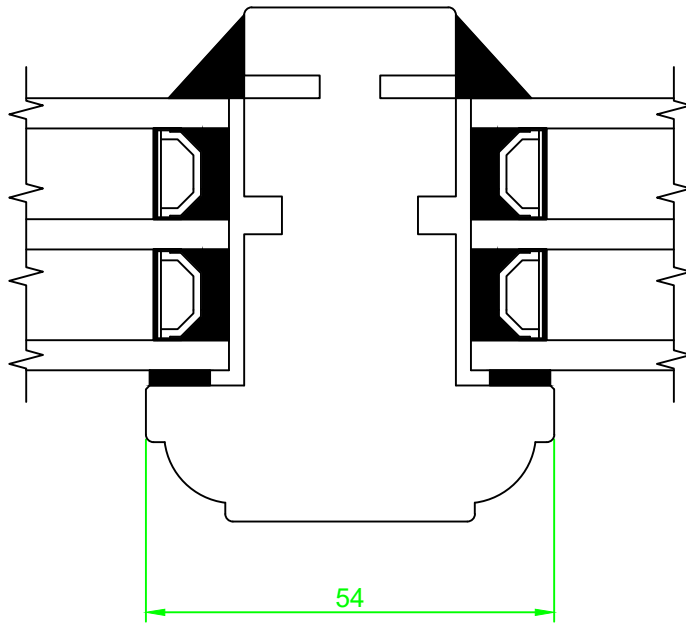

<i>Date.</i> 07.06.2015	<i>Constr./draw.</i> JA/EAO	<i>Approved.</i>	<i>Scale.</i> 1:1	<i>Review nr.</i> Rev. 1	
Kittvindu med antikkprofil, gjennomgående sprosse 54mm med antikkprofil og 36mm glass			<i>Material.</i>	Nordvestvinduet AS N-6713 ALMENNINGEN Tel +47 57 85 25 90 firmapost@nordvestvinduet.no www.nordvestvinduet.no	
			<i>Replacement for:</i>		<i>Drawing nr.</i> KV_SPR54-13x50
Horisontal- og vertikalsnitt sprosse, Design Antikkprofil			<i>Replaced of:</i>		
<i>Tolerance.:</i> NS-ISO 2768-1-middels.