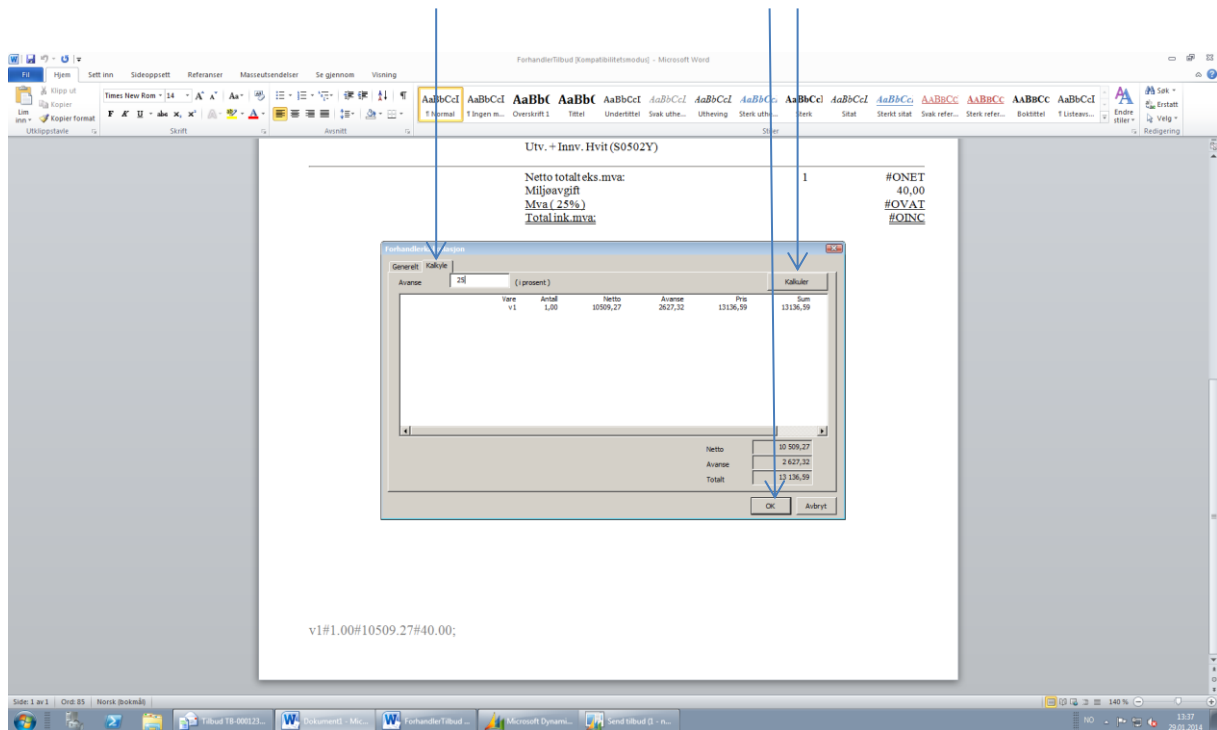

Så velger du arkfanen «kalkyle», setter inn din ønskede avanse i prosent og velg «kalkuler» så «ok» og tilbudet ditt kommer ut med din logo, kundens navn og dine utpriser.

Er det spørsmål til fremgangsmåte ringer du oss 57 85 25 80, eller direkte til din kundekontakt.

Lykke til!