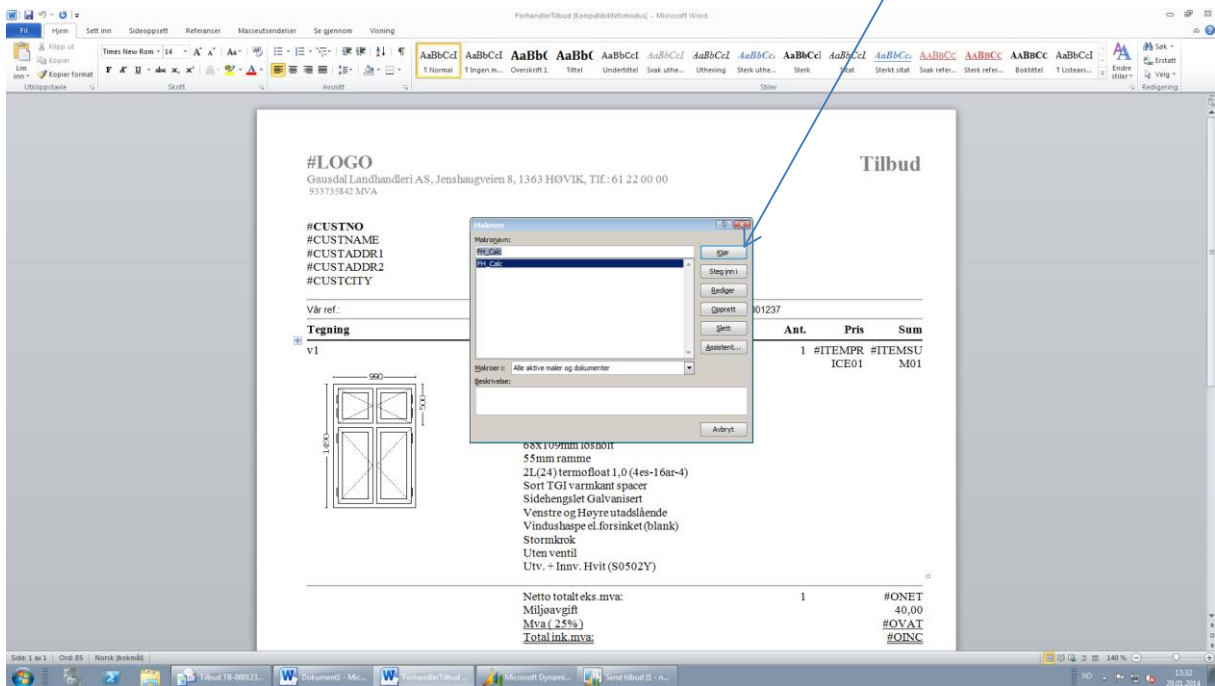

Når dette er gjort trykk Alt+ F8 og du får opp følgende bilde. Trykk «kjør»