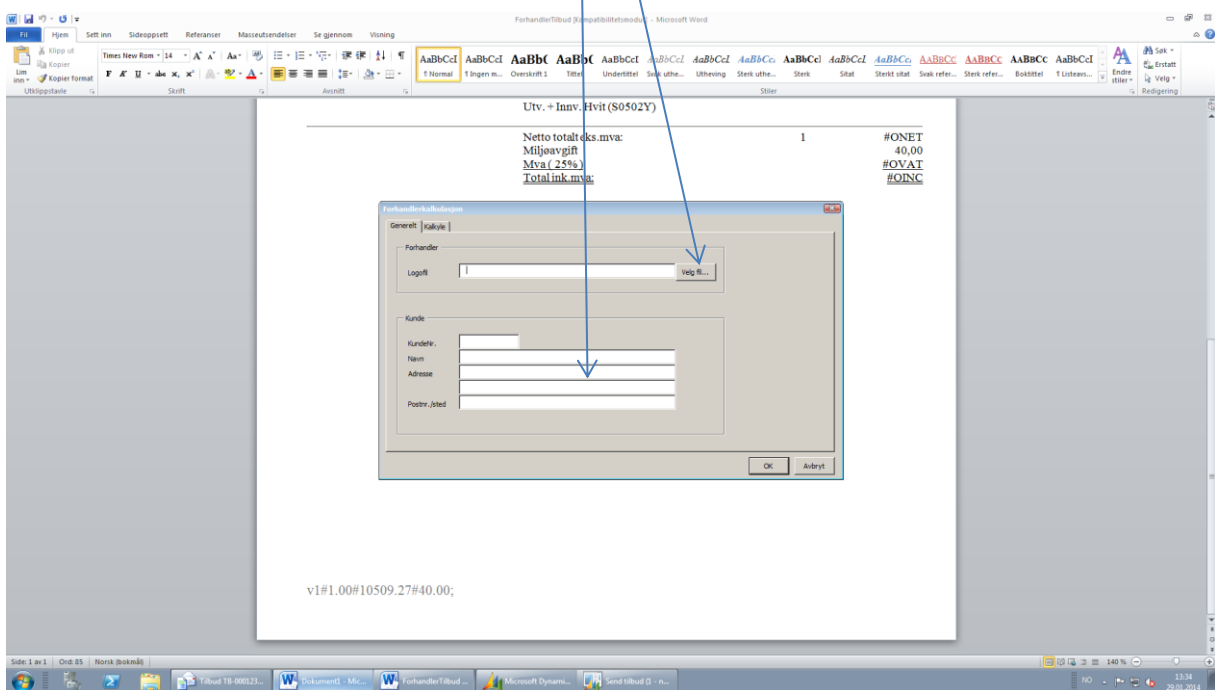

Vår ref.: Nr. TB-0001237

Tegning	Beskrivelse	Ant.	Pris	Sum
v1	V4U (990x1490) NORDVESTVINDUET (U=1,392) - spesifikasjon iflg. tegning Impregneret laminert fingerskjøtet furu Standardprofil med utforingsnot Uten festehull med karmplate levert 68x109mm post 68x109mm løsholt 55mm ramme 2L(24) termofloat 1,0 (4es-16ar-4) Sort TGI varmkant spacer Sidehengslet Galvanisert Venstre og Høyre utadslående Vindushaspe el.forsinket (blank) Stormkrok Uten ventil Utv. = Innv. Hvit (S0502Y)	1	#ITEMPR #ITEMSU ICE01 M01	
	Netto totalt eks.mva:	1	#ONET	
	Miljøavgift		40,00	
	Mva (25%)		#OVAT	
	<u>Totalink.mva:</u>		#OINC	

Så aktiverer du innhold.

#LOGO

Gausdal Landhandleri AS, Jenshaugveien 8, 1363 HOVIK, Tlf: 61 22 00 00
933735842 MVA

#CUSTNO
#CUSTNAME
#CUSTADDR1
#CUSTADDR2
#CUSTCITY

Vår ref.: Nr. TB-0001237

Tegning	Beskrivelse	Ant.	Pris	Sum
v1	V4U (990x1490) NORDVESTVINDUET (U=1,392) - spesifikasjon iflg. tegning Impregneret laminert fingerskjøtet furu Standardprofil med utforingsnot Uten festehull med karmplate levert 68x109mm post 68x109mm løsholt 55mm ramme 2L(24) termofloat 1,0 (4es-16ar-4) Sort TGI varmkant spacer Sidehengslet Galvanisert Venstre og Høyre utadslående Vindushaspe el.forsinket (blank) Stormkrok Uten ventil Utv. = Innv. Hvit (S0502Y)	1	#ITEMPR #ITEMSU ICE01 M01	
	Netto totalt eks.mva:	1	#ONET	
	Miljøavgift		40,00	
	Mva (25%)		#OVAT	

Når dette er gjort trykk Alt+ F8 og du får opp følgende bilde. Trykk «kjør»

Du kan sette inn din egen logofil. Dette gjør du bare en gang. På alle senere tilbud vil din logo ligge der til du eventuelt endrer den. Så setter du inn din kundes opplysninger i den detaljgrad du ønsker.