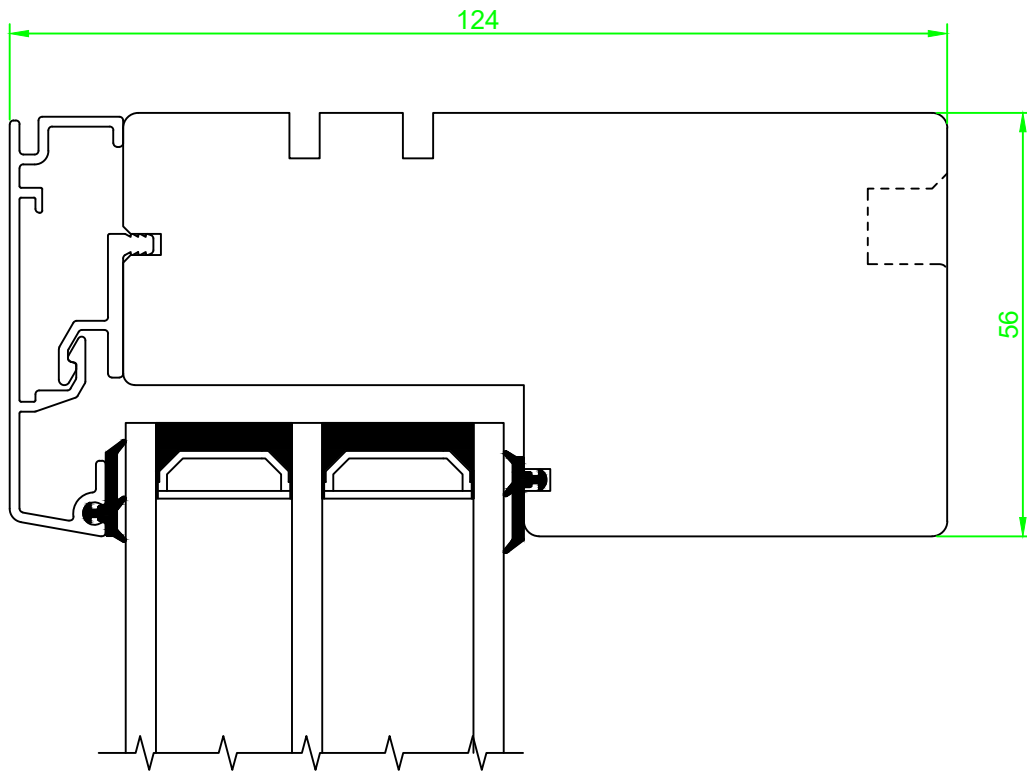

<i>Dato.</i> 12.01.2016	<i>Konstr./Tegnet.</i> JA/EAO	<i>Godkjent.</i>	<i>Målestokk.</i> 1:1	<i>Ref. nr.</i> Rev. 2
Fastkarm vindu i tre/aluminium 109+15mm karm, 53mm fals Vertikalsnitt bunn, design trend			<i>Materiale.</i>	 <small>Nordvestvinduet AS N-6713 ALMENNINGEN Tel +47 57 85 25 80 firmapost@nordvestvinduet.no www.nordvestvinduet.no</small>
			<i>Erstatning for:</i>	
<i>Toleranse.:</i> NS-ISO 2768-1-middels.			<i>Erstattet av:</i>	

<i>Dato.</i> 10.09.2009	<i>Konstr./Tegnet.</i> EAO	<i>Godkjent.</i>	<i>Målestokk.</i> 1:1	<i>Ref. nr.</i> Rev. 2
Fastkarm vindu i tre/aluminium 109+15mm karm, 53mm fals Vertikalsnitt topp, design trend			<i>Materiale.</i>	 <small>Nordvestvinduet AS N-6713 ALMENNINGEN Tel +47 57 85 25 80 firmapost@nordvestvinduet.no www.nordvestvinduet.no</small>
			<i>Erstatning for:</i>	
<i>Toleranse.: NS-ISO 2768-1-middels.</i>			<i>Erstattet av:</i>	

<i>Dato.</i> 10.09.2009	<i>Konstr./Tegnet.</i> EAO	<i>Godkjent.</i>	<i>Målestokk.</i> 1:1	<i>Ref. nr.</i> Rev. 2
Fastkarm vindu i tre/aluminium 109+15mm karm, 53mm fals Horizontalsnitt side, design trend			<i>Materiale.</i>	 <small>Nordvestvinduet AS N-6713 ALMENNINGEN Tel +47 57 85 25 80 firmapost@nordvestvinduet.no www.nordvestvinduet.no</small>
			<i>Erstatning for:</i>	
<i>Toleranse.: NS-ISO 2768-1-middels.</i>			<i>Erstattet av:</i>	

<i>Dato.</i> 29.11.2012	<i>Konstr./Tegnet.</i> JA/EAO	<i>Godkjent.</i>	<i>Målestokk.</i> 1:1	<i>Ref. nr.</i> Rev. 2
Fastkarm vindu i tre/aluminium 109+15mm post, 53mm fals Horizontalsnitt post, design trend			<i>Materiale.</i>	 <small>Nordvestvinduet AS N-6713 ALMENNINGEN Tel +47 57 85 25 80 firmapost@nordvestvinduet.no www.nordvestvinduet.no</small>
			<i>Erstatning for:</i>	
<i>Toleranse.: NS-ISO 2768-1-middels.</i>			<i>Erstattet av:</i>	