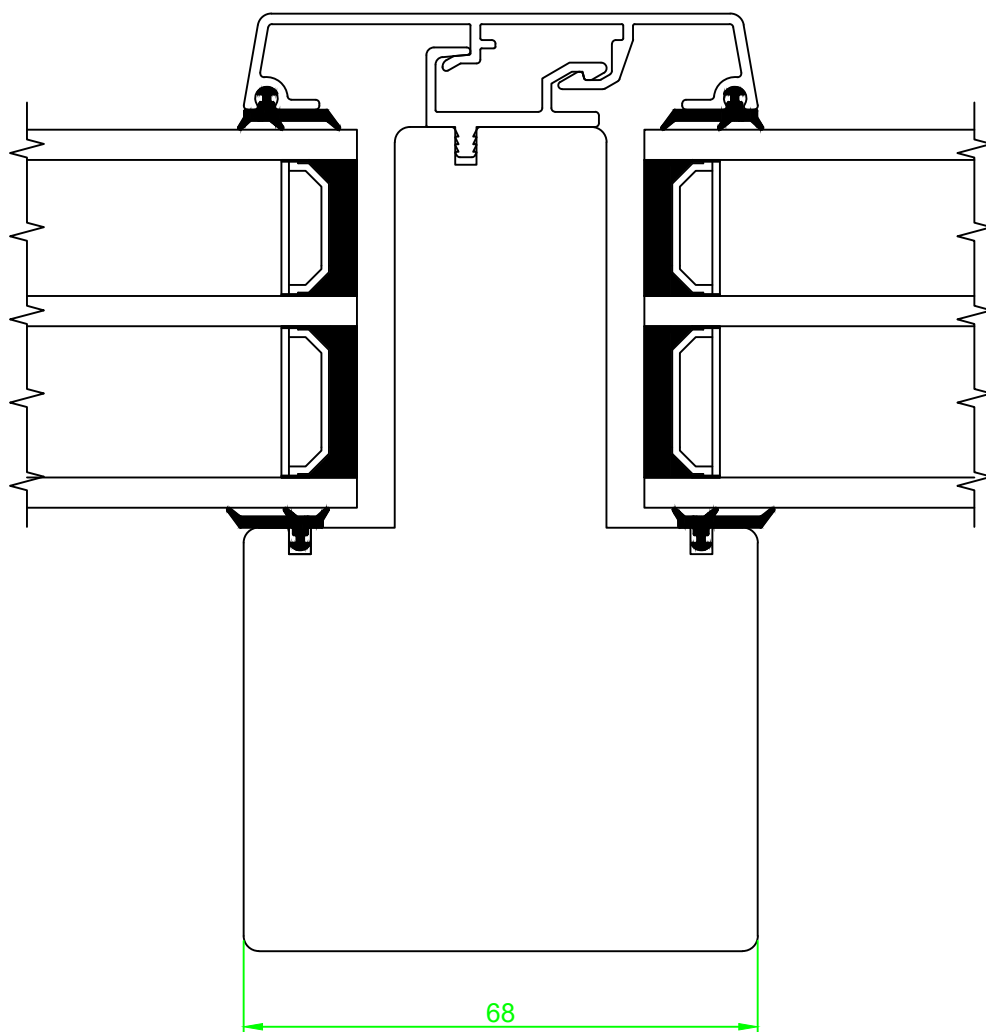

<i>Dato.</i> 12.01.2016	<i>Konstr./Tegnet.</i> JA/EAO	<i>Godkjent.</i>	<i>Målestokk.</i> 1:1	<i>Ref. nr.</i> Rev. 2
Fastkarm vindu i tre/aluminium 109+15mm karm, 53mm fals Vertikalsnitt bunn, design trend			<i>Materiale.</i>	 <small>Nordvestvinduet AS N-6713 ALMENNINGEN Tel +47 57 85 25 80 firmapost@nordvestvinduet.no www.nordvestvinduet.no</small>
			<i>Erstatning for:</i>	
<i>Toleranse.:</i> NS-ISO 2768-1-middels.			<i>Erstattet av:</i>	

<i>Dato.</i> 10.09.2009	<i>Konstr./Tegnet.</i> EAO	<i>Godkjent.</i>	<i>Målestokk.</i> 1:1	<i>Ref. nr.</i> Rev. 2
Fastkarm vindu i tre/aluminium 109+15mm karm, 53mm fals Vertikalsnitt topp, design trend			<i>Materiale.</i>	 <small>Nordvestvinduet AS N-6713 ALMENNINGEN Tel +47 57 85 25 80 firmapost@nordvestvinduet.no www.nordvestvinduet.no</small>
			<i>Erstatning for:</i>	
<i>Toleranse.: NS-ISO 2768-1-middels.</i>			<i>Erstattet av:</i>	

<i>Dato.</i> 10.09.2009	<i>Konstr./Tegnet.</i> EAO	<i>Godkjent.</i>	<i>Målestokk.</i> 1:1	<i>Ref. nr.</i> Rev. 2
Fastkarm vindu i tre/aluminium 109+15mm karm, 53mm fals Horizontalsnitt side, design trend			<i>Materiale.</i>	 <small>Nordvestvinduet AS N-6713 ALMENNINGEN Tel +47 57 85 25 80 firmapost@nordvestvinduet.no www.nordvestvinduet.no</small>
			<i>Erstatning for:</i>	
<i>Toleranse.: NS-ISO 2768-1-middels.</i>			<i>Erstattet av:</i>	

<i>Dato.</i> 29.11.2012	<i>Konstr./Tegnet.</i> JA/EAO	<i>Godkjent.</i>	<i>Målestokk.</i> 1:1	<i>Ref. nr.</i> Rev. 2
Fastkarm vindu i tre/aluminium 109+15mm post, 53mm fals Horizontalsnitt post, design trend			<i>Materiale.</i>	 <small>Nordvestvinduet AS N-6713 ALMENNINGEN Tel +47 57 85 25 80 firmapost@nordvestvinduet.no www.nordvestvinduet.no</small>
			<i>Erstatning for:</i>	
<i>Toleranse.: NS-ISO 2768-1-middels.</i>			<i>Erstattet av:</i>	