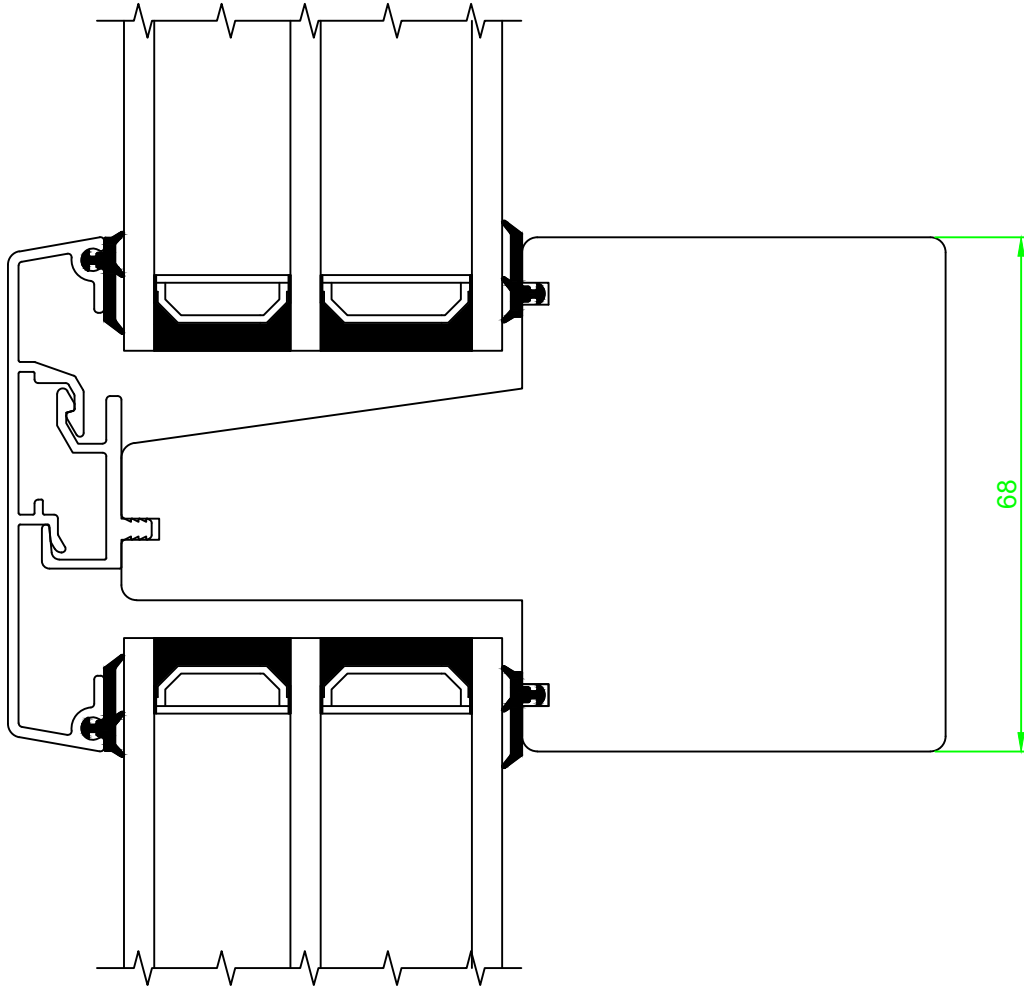

<i>Dato.</i> 12.01.2016	<i>Konstr./Tegnet.</i> JA/EAO	<i>Godkjent.</i>	<i>Målestokk.</i> 1:1	<i>Ref. nr.</i> Rev. 2
Fastkarm vindu i tre/aluminium 109+15mm karm, 53mm fals Vertikalsnitt bunn, design trend			<i>Materiale.</i>	 <small>Nordvestvinduet AS N-6713 ALMENNINGEN Tel +47 57 85 25 80 firmapost@nordvestvinduet.no www.nordvestvinduet.no</small>
			<i>Erstatning for:</i>	
<i>Toleranse.:</i> NS-ISO 2768-1-middels.			<i>Erstattet av:</i>	

<i>Dato.</i> 10.09.2009	<i>Konstr./Tegnet.</i> EAO	<i>Godkjent.</i>	<i>Målestokk.</i> 1:1	<i>Ref. nr.</i> Rev. 2
Fastkarm vindu i tre/aluminium 109+15mm karm, 53mm fals Vertikalsnitt topp, design trend			<i>Materiale.</i>	 <small>Nordvestvinduet AS N-6713 ALMENNINGEN Tel +47 57 85 25 80 firmapost@nordvestvinduet.no www.nordvestvinduet.no</small>
			<i>Erstatning for:</i>	
<i>Toleranse.: NS-ISO 2768-1-middels.</i>			<i>Erstattet av:</i>	

<i>Dato.</i> 10.09.2009	<i>Konstr./Tegnet.</i> EAO	<i>Godkjent.</i>	<i>Målestokk.</i> 1:1	<i>Ref. nr.</i> Rev. 2
Fastkarm vindu i tre/aluminium 109+15mm karm, 53mm fals Horizontalsnitt side, design trend			<i>Materiale.</i>	 <small>Nordvestvinduet AS N-6713 ALMENNINGEN Tel +47 57 85 25 80 firmapost@nordvestvinduet.no www.nordvestvinduet.no</small>
			<i>Erstatning for:</i>	
<i>Toleranse.: NS-ISO 2768-1-middels.</i>			<i>Erstattet av:</i>	

<i>Dato.</i> 29.11.2012	<i>Konstr./Tegnet.</i> JA/EAO	<i>Godkjent.</i>	<i>Målestokk.</i> 1:1	<i>Ref. nr.</i> Rev. 2
Fastkarm vindu i tre/aluminium 109+15mm post, 53mm fals Horizontalsnitt post, design trend			<i>Materiale.</i>	 <small>Nordvestvinduet AS N-6713 ALMENNINGEN Tel +47 57 85 25 80 firmapost@nordvestvinduet.no www.nordvestvinduet.no</small>
			<i>Erstatning for:</i>	
<i>Toleranse.: NS-ISO 2768-1-middels.</i>			<i>Erstattet av:</i>	