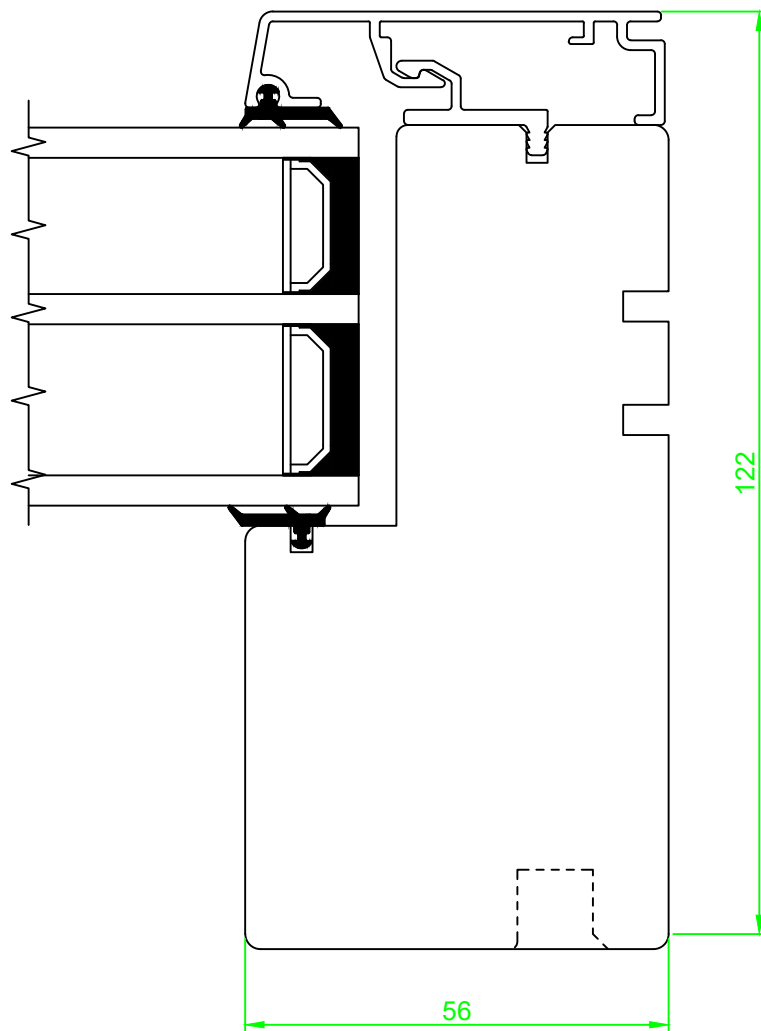

<i>Dato.</i> 12.01.2016	<i>Konstr./Tegnet.</i> JA/EAO	<i>Godkjent.</i>	<i>Målestokk.</i> 1:1	<i>Ref. nr.</i> Rev. 2
Fastkarm vindu i tre/aluminium 109+15mm karm, 53mm fals Vertikalsnitt bunn, design trend			<i>Materiale.</i>	 <small>Nordvestvinduet AS N-6713 ALMENNINGEN Tel +47 57 85 25 80 firmapost@nordvestvinduet.no www.nordvestvinduet.no</small>
			<i>Erstatning for:</i>	
<i>Toleranse.:</i> NS-ISO 2768-1-middels.			<i>Erstattet av:</i>	

<i>Dato.</i> 10.09.2009	<i>Konstr./Tegnet.</i> EAO	<i>Godkjent.</i>	<i>Målestokk.</i> 1:1	<i>Ref. nr.</i> Rev. 2
Fastkarm vindu i tre/aluminium 109+15mm karm, 53mm fals Vertikalsnitt topp, design trend			<i>Materiale.</i>	 <small>Nordvestvinduet AS N-6713 ALMENNINGEN Tel +47 57 85 25 80 firmapost@nordvestvinduet.no www.nordvestvinduet.no</small>
			<i>Erstatning for:</i>	
<i>Toleranse.: NS-ISO 2768-1-middels.</i>			<i>Erstattet av:</i>	

<i>Dato.</i> 10.09.2009	<i>Konstr./Tegnet.</i> EAO	<i>Godkjent.</i>	<i>Målestokk.</i> 1:1	<i>Ref. nr.</i> Rev. 2
Fastkarm vindu i tre/aluminium 109+15mm karm, 53mm fals Horizontalsnitt side, design trend			<i>Materiale.</i>	 <small>Nordvestvinduet AS N-6713 ALMENNINGEN Tel +47 57 85 25 80 firmapost@nordvestvinduet.no www.nordvestvinduet.no</small>
			<i>Erstatning for:</i>	
<i>Toleranse.: NS-ISO 2768-1-middels.</i>			<i>Erstattet av:</i>	

<i>Dato.</i> 29.11.2012	<i>Konstr./Tegnet.</i> JA/EAO	<i>Godkjent.</i>	<i>Målestokk.</i> 1:1	<i>Ref. nr.</i> Rev. 2
Fastkarm vindu i tre/aluminium 109+15mm post, 53mm fals Horizontalsnitt post, design trend			<i>Materiale.</i>	 <small>Nordvestvinduet AS N-6713 ALMENNINGEN Tel +47 57 85 25 80 firmapost@nordvestvinduet.no www.nordvestvinduet.no</small>
			<i>Erstatning for:</i>	
<i>Toleranse.: NS-ISO 2768-1-middels.</i>			<i>Erstattet av:</i>	