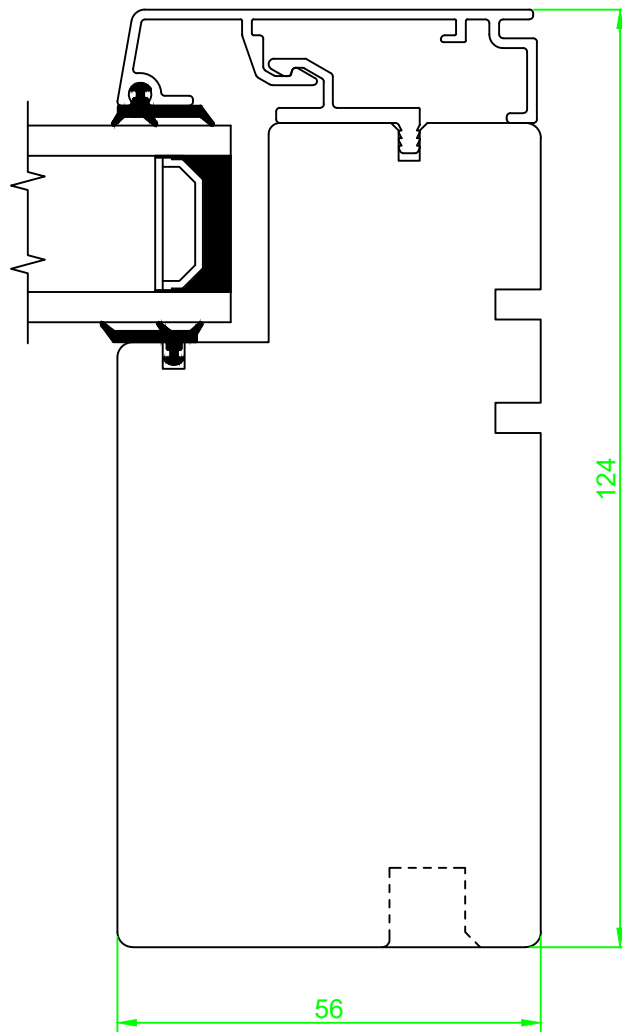

<i>Dato.</i> 12.01.2016	<i>Konstr./Tegnet.</i> JA/EAO	<i>Godkjent.</i>	<i>Målestokk.</i> 1:1	<i>Ref. nr.</i> Rev. 2	
Fastkarm vindu i tre/aluminium 109+15mm karm, 29mm fals Vertikalsnitt bunn, design trend			<i>Materiale.</i>	 <small>Nordvestvinduet AS N-6713 ALMENNINGEN Tel +47 57 85 25 80 firmapost@nordvestvinduet.no www.nordvestvinduet.no</small>	
			<i>Erstattning for:</i>		<i>Tegning nr.</i>
			<i>Erstattet av:</i>		FKA29_TR_B
<i>Toleranse.: NS-ISO 2768-1-middels.</i>					

<i>Dato.</i> 10.09.2009	<i>Konstr./Tegnet.</i> EAO	<i>Godkjent.</i>	<i>Målestokk.</i> 1:1	<i>Ref. nr.</i> Rev. 2
Fastkarm vindu i tre/aluminium 109+15mm karm, 29mm fals Vertikalsnitt topp, design trend			<i>Materiale.</i>	 <small>Nordvestvinduet AS N-6713 ALMENNINGEN Tel +47 57 85 25 80 firmapost@nordvestvinduet.no www.nordvestvinduet.no</small>
			<i>Erstatning for:</i>	
			<i>Toleranse.:</i> NS-ISO 2768-1-middels.	<i>Erstattet av:</i>

<i>Dato.</i> 10.09.2009	<i>Konstr./Tegnet.</i> EAO	<i>Godkjent.</i>	<i>Målestokk.</i> 1:1	<i>Ref. nr.</i> Rev. 2
Fastkarm vindu i tre/aluminium 109+15mm karm, 29mm fals Horizontalsnitt side, design trend			<i>Materiale.</i>	 NORDVESTVINDUET AS N-6713 ALMENNINGEN Tel +47 57 85 25 80 firmapost@nordvestvinduet.no www.nordvestvinduet.no
			<i>Erstatning for:</i>	
			<i>Toleranse.:</i> NS-ISO 2768-1-middels.	<i>Erstattet av:</i>

<i>Dato.</i> 29.11.2012	<i>Konstr./Tegnet.</i> JA/EAO	<i>Godkjent.</i>	<i>Målestokk.</i> 1:1	<i>Ref. nr.</i> Rev. 2
Fastkarm vindu i tre/aluminium 109+15mm post, 29mm fals Horizontalsnitt post, design trend			<i>Materiale.</i>	 <small>Nordvestvinduet AS N-6713 ALMENNINGEN Tel +47 57 85 25 80 firmapost@nordvestvinduet.no www.nordvestvinduet.no</small>
			<i>Erstatning for:</i>	
			<i>Toleranse.:</i> NS-ISO 2768-1-middels.	<i>Erstattet av:</i>