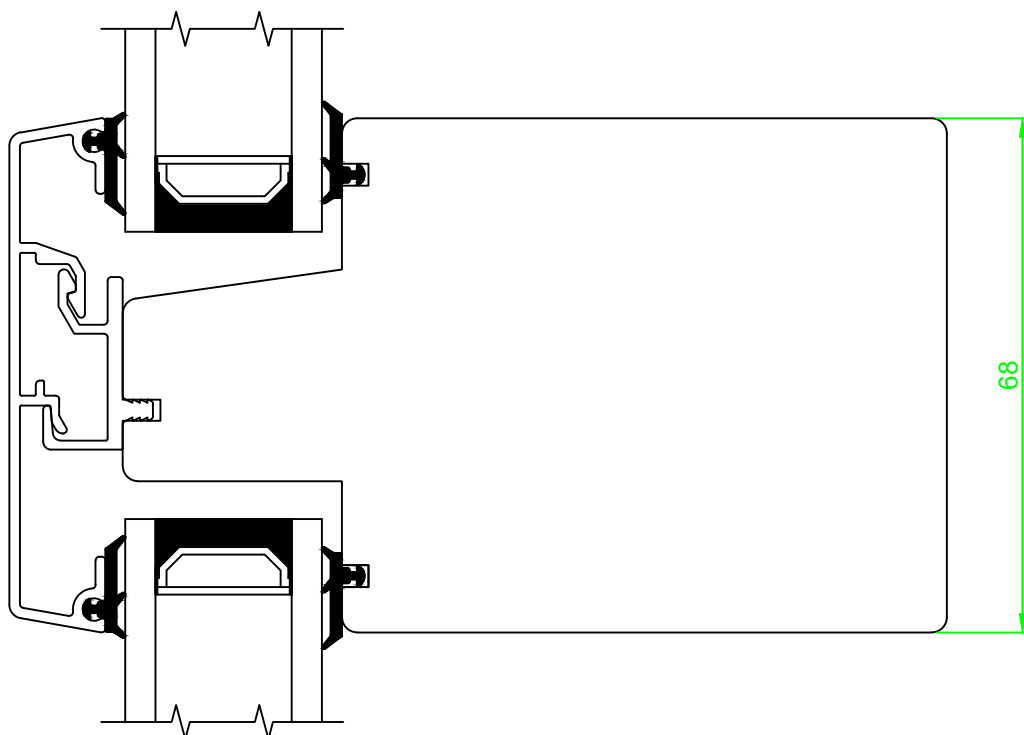

<i>Dato.</i> 29.11.2012	<i>Konstr./Tegnet.</i> JA/EAO	<i>Godkjent.</i>	<i>Målestokk.</i> 1:1	<i>Ref. nr.</i> Rev. 2			
Fastkarm vindu i tre/aluminium 109+15mm losholt, 29mm fals Vertikalsnitt losholt, design trend			<i>Materiale.</i>	Nordvestvinduet AS N-6713 ALMENNINGEN Tel +47 57 85 25 80 firmapost@nordvestvinduet.no www.nordvestvinduet.no			
			<i>Erstatning for:</i>		<i>Tegning nr.</i> FKA29_TR_L68		
			<i>Toleranse.: NS-ISO 2768-1-middels.</i>			<i>Erstattet av:</i>