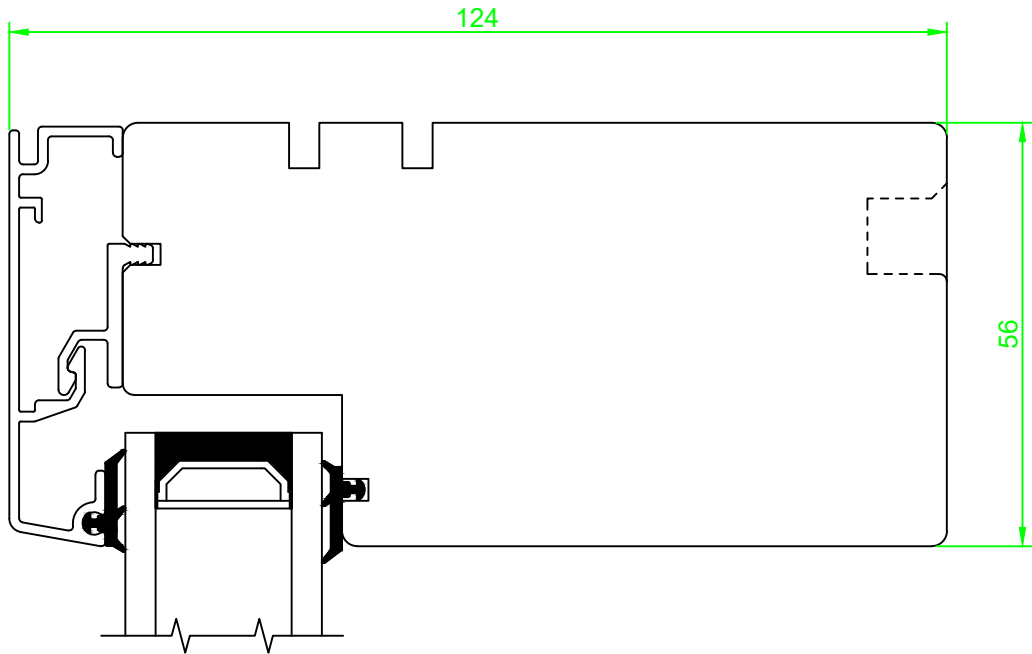

<i>Dato.</i> 12.01.2016	<i>Konstr./Tegnet.</i> JA/EAO	<i>Godkjent.</i>	<i>Målestokk.</i> 1:1	<i>Ref. nr.</i> Rev. 2	
Fastkarm vindu i tre/aluminium 109+15mm karm, 29mm fals Vertikalsnitt bunn, design trend			<i>Materiale.</i>	 <small>Nordvestvinduet AS N-6713 ALMENNINGEN Tel +47 57 85 25 80 firmapost@nordvestvinduet.no www.nordvestvinduet.no</small>	
			<i>Erstattning for:</i>		<i>Tegning nr.</i>
			<i>Erstattet av:</i>		FKA29_TR_B
<i>Toleranse.: NS-ISO 2768-1-middels.</i>					

<i>Dato.</i> 10.09.2009	<i>Konstr./Tegnet.</i> EAO	<i>Godkjent.</i>	<i>Målestokk.</i> 1:1	<i>Ref. nr.</i> Rev. 2
Fastkarm vindu i tre/aluminium 109+15mm karm, 29mm fals Vertikalsnitt topp, design trend			<i>Materiale.</i>	 <small>Nordvestvinduet AS N-6713 ALMENNINGEN Tel +47 57 85 25 80 firmapost@nordvestvinduet.no www.nordvestvinduet.no</small>
			<i>Erstatning for:</i>	
			<i>Toleranse.:</i> NS-ISO 2768-1-middels.	<i>Erstattet av:</i>

<i>Dato.</i> 10.09.2009	<i>Konstr./Tegnet.</i> EAO	<i>Godkjent.</i>	<i>Målestokk.</i> 1:1	<i>Ref. nr.</i> Rev. 2
Fastkarm vindu i tre/aluminium 109+15mm karm, 29mm fals Horizontalsnitt side, design trend			<i>Materiale.</i>	 NORDVESTVINDUET AS N-6713 ALMENNINGEN Tel +47 57 85 25 80 firmapost@nordvestvinduet.no www.nordvestvinduet.no
			<i>Erstatning for:</i>	
			<i>Toleranse.:</i> NS-ISO 2768-1-middels.	<i>Erstattet av:</i>

<i>Dato.</i> 29.11.2012	<i>Konstr./Tegnet.</i> JA/EAO	<i>Godkjent.</i>	<i>Målestokk.</i> 1:1	<i>Ref. nr.</i> Rev. 2
Fastkarm vindu i tre/aluminium 109+15mm post, 29mm fals Horizontalsnitt post, design trend			<i>Materiale.</i>	 <small>Nordvestvinduet AS N-6713 ALMENNINGEN Tel +47 57 85 25 80 firmapost@nordvestvinduet.no www.nordvestvinduet.no</small>
			<i>Erstatning for:</i>	
			<i>Toleranse.:</i> NS-ISO 2768-1-middels.	<i>Erstattet av:</i>