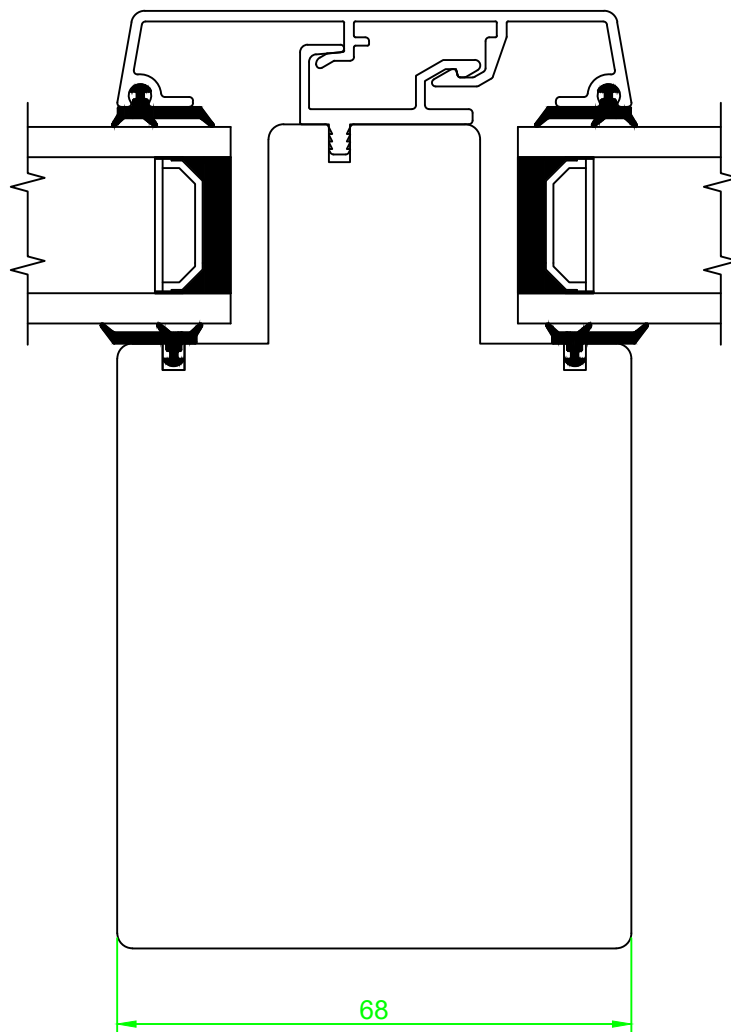

<i>Dato.</i> 12.01.2016	<i>Konstr./Tegnet.</i> JA/EAO	<i>Godkjent.</i>	<i>Målestokk.</i> 1:1	<i>Ref. nr.</i> Rev. 2	
Fastkarm vindu i tre/aluminium 109+15mm karm, 29mm fals Vertikalsnitt bunn, design trend			<i>Materiale.</i>	 <small>Nordvestvinduet AS N-6713 ALMENNINGEN Tel +47 57 85 25 80 firmapost@nordvestvinduet.no www.nordvestvinduet.no</small>	
			<i>Erstattning for:</i>		<i>Tegning nr.</i>
			<i>Erstattet av:</i>		FKA29_TR_B
<i>Toleranse.: NS-ISO 2768-1-middels.</i>					

<i>Dato.</i> 10.09.2009	<i>Konstr./Tegnet.</i> EAO	<i>Godkjent.</i>	<i>Målestokk.</i> 1:1	<i>Ref. nr.</i> Rev. 2
Fastkarm vindu i tre/aluminium 109+15mm karm, 29mm fals Vertikalsnitt topp, design trend			<i>Materiale.</i>	 <small>Nordvestvinduet AS N-6713 ALMENNINGEN Tel +47 57 85 25 80 firmapost@nordvestvinduet.no www.nordvestvinduet.no</small>
			<i>Erstatning for:</i>	
			<i>Toleranse.:</i> NS-ISO 2768-1-middels.	<i>Erstattet av:</i>

<i>Dato.</i> 10.09.2009	<i>Konstr./Tegnet.</i> EAO	<i>Godkjent.</i>	<i>Målestokk.</i> 1:1	<i>Ref. nr.</i> Rev. 2
Fastkarm vindu i tre/aluminium 109+15mm karm, 29mm fals Horizontalsnitt side, design trend			<i>Materiale.</i>	 NORDVESTVINDUET AS N-6713 ALMENNINGEN Tel +47 57 85 25 80 firmapost@nordvestvinduet.no www.nordvestvinduet.no
			<i>Erstatning for:</i>	
			<i>Toleranse.:</i> NS-ISO 2768-1-middels.	<i>Erstattet av:</i>

<i>Dato.</i> 29.11.2012	<i>Konstr./Tegnet.</i> JA/EAO	<i>Godkjent.</i>	<i>Målestokk.</i> 1:1	<i>Ref. nr.</i> Rev. 2
Fastkarm vindu i tre/aluminium 109+15mm post, 29mm fals Horizontalsnitt post, design trend			<i>Materiale.</i>	 <small>Nordvestvinduet AS N-6713 ALMENNINGEN Tel +47 57 85 25 80 firmapost@nordvestvinduet.no www.nordvestvinduet.no</small>
			<i>Erstatning for:</i>	
			<i>Toleranse.:</i> NS-ISO 2768-1-middels.	<i>Erstattet av:</i>