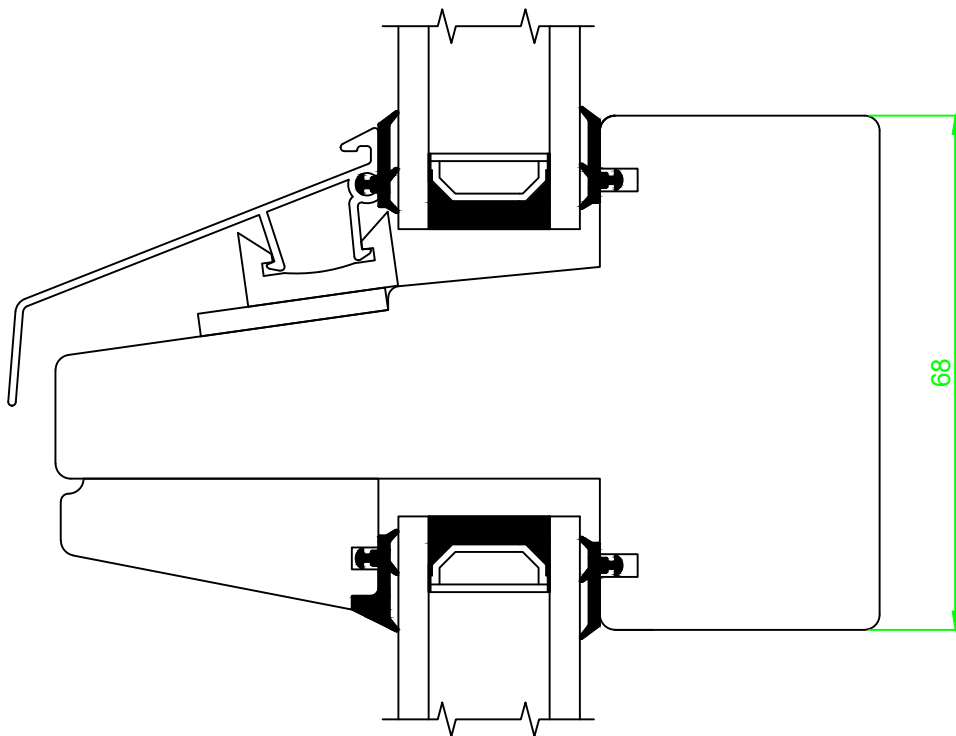

Date. 26.02.2013	Constr./draw. JA/EAO	Approved.	Scale. 1:1	Review nr. Rev. 2
Fastkarm vindu i tre Fixed window 109mm karm ,72mm fals Sill section design Trend Vertikalsnitt bun, design trend			Material.	 Nordvestvinduet AS N-6713 ALMENNINGEN Tel +47 57 85 25 80 firmapost@nordvestvinduet.no www.nordvestvinduet.no
Tolerance.: NS-ISO 2768-1-middels.			Replacement for:	Drawing nr. FK72_TR_B
			Replaced of:	

Date. 12.12.2008	Constr./draw. JA/EAO	Approved.	Scale. 1:1	Review nr. Rev. 2
Fastkarm vindu i tre Fixed window 109mm karm ,72mm fals Head section, design trend Vertikalsnitt over, design trend			Material.	 <small>Nordvestvinduet AS N-6713 ALMENNINGEN Tel +47 57 85 25 80 firmapost@nordvestvinduet.no www.nordvestvinduet.no</small>
Tolerance.: NS-ISO 2768-1-middels.			Replacement for: Replaced of:	Drawing nr. FK72_TR_O

Date. 12.12.2008	Constr./draw. JA/EAO	Approved.	Scale. 1:1	Review nr. Rev. 2
Fastkarm vindu i tre Fixed window 109mm karm ,72mm fals Side section design Trend Horizontal side, design trend			Material.	 Nordvestvinduet AS N-6713 ALMENNINGEN Tel +47 57 85 25 80 firmapost@nordvestvinduet.no www.nordvestvinduet.no
Tolerance.: NS-ISO 2768-1-middels.			Replacement for:	Drawing nr. FK72_TR_S
			Replaced of:	

Date. 12.12.2008	Constr./draw. JA/EAO	Approved.	Scale. 1:1	Review nr. Rev. 2
Fastkarm vindu i tre Fixed window 109mm karm ,72mm fals Vertical fixed post section, design Trend Horizontal silt post, design trend			Material.	 <small>Nordvestvinduet AS N-6713 ALMENNINGEN Tel +47 57 85 25 80 firmapost@nordvestvinduet.no www.nordvestvinduet.no</small>
Tolerance.: NS-ISO 2768-1-middels.			Replacement for: Replaced of:	Drawing nr. FK72_TR_P68