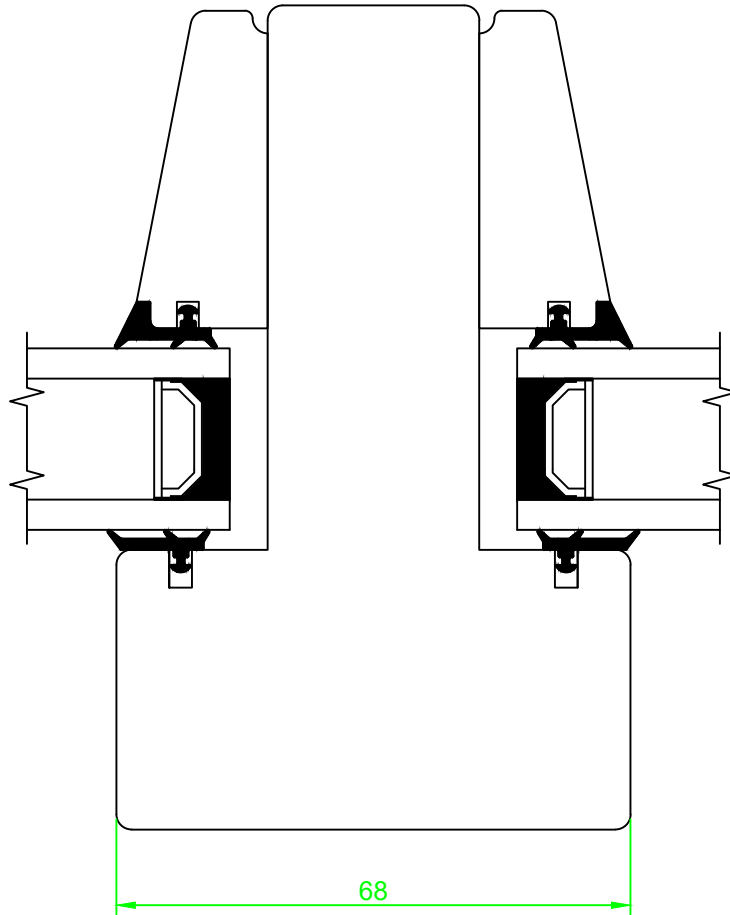

Date. 26.02.2013	Constr./draw. JA/EAO	Approved.	Scale. 1:1	Review nr. Rev. 2
Fastkarm vindu i tre Fixed window 109mm karm ,72mm fals Sill section design Trend Vertikalsnitt bun, design trend			Material.	 Nordvestvinduet AS N-6713 ALMENNINGEN Tel +47 57 85 25 80 firmapost@nordvestvinduet.no www.nordvestvinduet.no
Tolerance.: NS-ISO 2768-1-middels.			Replacement for:	Drawing nr. FK72_TR_B
			Replaced of:	

Date. 12.12.2008	Constr./draw. JA/EAO	Approved.	Scale. 1:1	Review nr. Rev. 2
Fastkarm vindu i tre Fixed window 109mm karm ,72mm fals Head section, design trend Vertikalsnitt over, design trend			Material.	 <small>Nordvestvinduet AS N-6713 ALMENNINGEN Tel +47 57 85 25 80 firmapost@nordvestvinduet.no www.nordvestvinduet.no</small>
Tolerance.: NS-ISO 2768-1-middels.			Replacement for: Replaced of:	Drawing nr. FK72_TR_O

Date. 12.12.2008	Constr./draw. JA/EAO	Approved.	Scale. 1:1	Review nr. Rev. 2
Fastkarm vindu i tre Fixed window 109mm karm ,72mm fals Side section design Trend Horizontal side, design trend			Material.	 Nordvestvinduet AS N-6713 ALMENNINGEN Tel +47 57 85 25 80 firmapost@nordvestvinduet.no www.nordvestvinduet.no
Tolerance.: NS-ISO 2768-1-middels.			Replacement for:	Drawing nr. FK72_TR_S
			Replaced of:	

Date. 12.12.2008	Constr./draw. JA/EAO	Approved.	Scale. 1:1	Review nr. Rev. 2
Fastkarm vindu i tre Fixed window 109mm karm ,72mm fals Vertical fixed post section, design Trend Horizontal silt post, design trend			Material.	 <small>Nordvestvinduet AS N-6713 ALMENNINGEN Tel +47 57 85 25 80 firmapost@nordvestvinduet.no www.nordvestvinduet.no</small>
Tolerance.: NS-ISO 2768-1-middels.			Replacement for: Replaced of:	Drawing nr. FK72_TR_P68