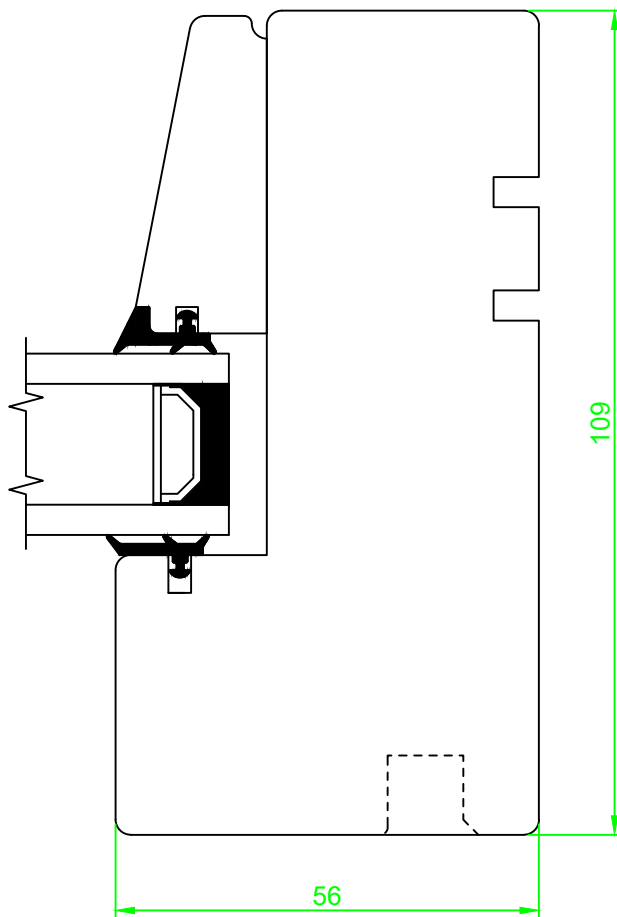

Date. 26.02.2013	Constr./draw. JA/EAO	Approved.	Scale. 1:1	Review nr. Rev. 2
Fastkarm vindu i tre Fixed window 109mm karm ,72mm fals Sill section design Trend Vertikalsnitt bun, design trend			Material.	 Nordvestvinduet AS N-6713 ALMENNINGEN Tel +47 57 85 25 80 firmapost@nordvestvinduet.no www.nordvestvinduet.no
Tolerance.: NS-ISO 2768-1-middels.			Replacement for:	Drawing nr. FK72_TR_B
			Replaced of:	

Date. 12.12.2008	Constr./draw. JA/EAO	Approved.	Scale. 1:1	Review nr. Rev. 2
Fastkarm vindu i tre Fixed window 109mm karm ,72mm fals Head section, design trend Vertikalsnitt over, design trend			Material.	 <small>Nordvestvinduet AS N-6713 ALMENNINGEN Tel +47 57 85 25 80 firmapost@nordvestvinduet.no www.nordvestvinduet.no</small>
Tolerance.: NS-ISO 2768-1-middels.			Replacement for: Replaced of:	Drawing nr. FK72_TR_O

Date. 12.12.2008	Constr./draw. JA/EAO	Approved.	Scale. 1:1	Review nr. Rev. 2
Fastkarm vindu i tre Fixed window 109mm karm ,72mm fals Side section design Trend Horizontal side, design trend			Material.	 Nordvestvinduet AS N-6713 ALMENNINGEN Tel +47 57 85 25 80 firmapost@nordvestvinduet.no www.nordvestvinduet.no
Tolerance.: NS-ISO 2768-1-middels.			Replacement for:	Drawing nr. FK72_TR_S
			Replaced of:	

Date. 12.12.2008	Constr./draw. JA/EAO	Approved.	Scale. 1:1	Review nr. Rev. 2
Fastkarm vindu i tre Fixed window 109mm karm ,72mm fals Vertical fixed post section, design Trend Horizontal silt post, design trend			Material.	 <small>Nordvestvinduet AS N-6713 ALMENNINGEN Tel +47 57 85 25 80 firmapost@nordvestvinduet.no www.nordvestvinduet.no</small>
Tolerance.: NS-ISO 2768-1-middels.			Replacement for: Replaced of:	Drawing nr. FK72_TR_P68