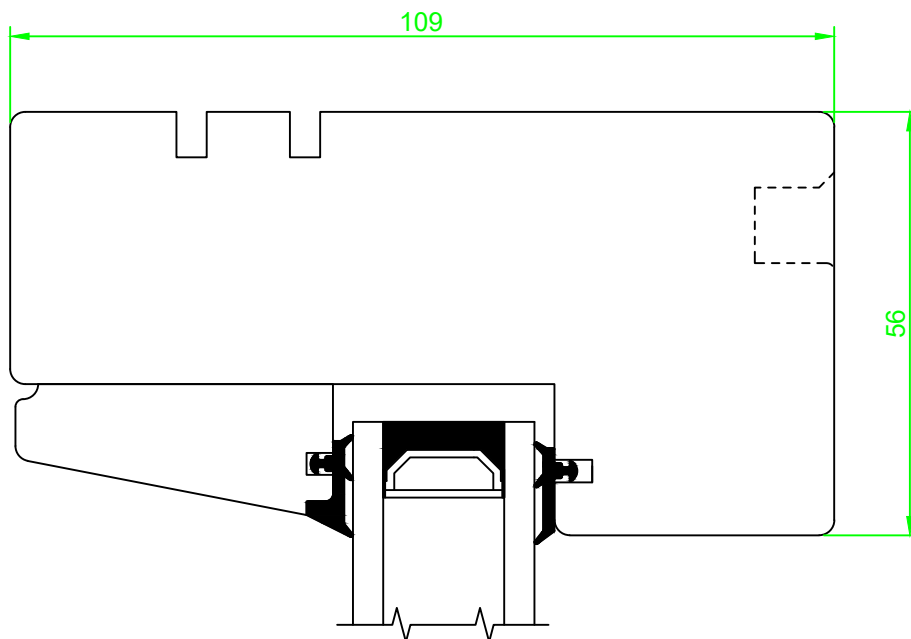

Date. 26.02.2013	Constr./draw. JA/EAO	Approved.	Scale. 1:1	Review nr. Rev. 2
Fastkarm vindu i tre Fixed window 109mm karm ,72mm fals Sill section design Trend Vertikalsnitt bun, design trend			Material.	 Nordvestvinduet AS N-6713 ALMENNINGEN Tel +47 57 85 25 80 firmapost@nordvestvinduet.no www.nordvestvinduet.no
Tolerance.: NS-ISO 2768-1-middels.			Replacement for:	Drawing nr. FK72_TR_B
			Replaced of:	

Date. 12.12.2008	Constr./draw. JA/EAO	Approved.	Scale. 1:1	Review nr. Rev. 2
Fastkarm vindu i tre Fixed window 109mm karm ,72mm fals Head section, design trend Vertikalsnitt over, design trend			Material.	 <small>Nordvestvinduet AS N-6713 ALMENNINGEN Tel +47 57 85 25 80 firmapost@nordvestvinduet.no www.nordvestvinduet.no</small>
Tolerance.: NS-ISO 2768-1-middels.			Replacement for: Replaced of:	Drawing nr. FK72_TR_O

Date. 12.12.2008	Constr./draw. JA/EAO	Approved.	Scale. 1:1	Review nr. Rev. 2
Fastkarm vindu i tre Fixed window 109mm karm ,72mm fals Side section design Trend Horizontal side, design trend			Material.	 Nordvestvinduet AS N-6713 ALMENNINGEN Tel +47 57 85 25 80 firmapost@nordvestvinduet.no www.nordvestvinduet.no
Tolerance.: NS-ISO 2768-1-middels.			Replacement for:	Drawing nr. FK72_TR_S
			Replaced of:	

Date. 12.12.2008	Constr./draw. JA/EAO	Approved.	Scale. 1:1	Review nr. Rev. 2
Fastkarm vindu i tre Fixed window 109mm karm ,72mm fals Vertical fixed post section, design Trend Horizontal silt post, design trend			Material.	 <small>Nordvestvinduet AS N-6713 ALMENNINGEN Tel +47 57 85 25 80 firmapost@nordvestvinduet.no www.nordvestvinduet.no</small>
Tolerance.: NS-ISO 2768-1-middels.			Replacement for: Replaced of:	Drawing nr. FK72_TR_P68