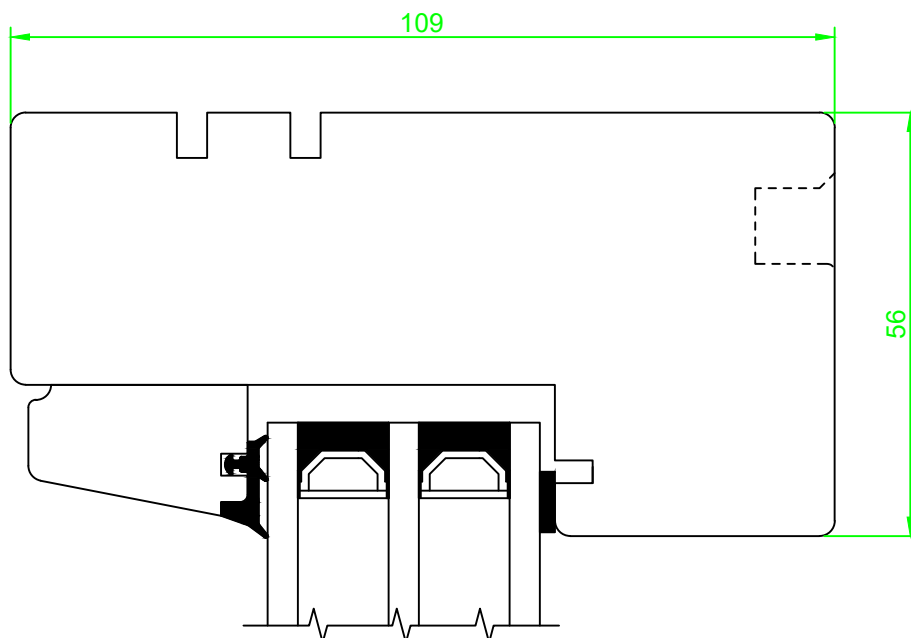

<i>Date.</i> 15.03.2010	<i>Constr./draw.</i> JA/EAO	<i>Approved.</i>	<i>Scale.</i> 1:1	<i>Review nr.</i> Rev. 2
Fastkarm vindu i tre 109mm karm, 72mm fals, 3lag glass Vertikalsnitt over, design trend			<i>Material.</i>	 <small>Nordvestvinduet AS N-6713 ALMENNINGEN Tel +47 57 85 25 80 firmapost@nordvestvinduet.no www.nordvestvinduet.no</small>
			<i>Replacement for:</i>	
			<i>Tolerance.: NS-ISO 2768-1-middels.</i>	<i>Replaced of:</i>

<i>Date.</i> 15.03.2010	<i>Constr./draw.</i> JA/EAO	<i>Approved.</i>	<i>Scale.</i> 1:1	<i>Review nr.</i> Rev. 2	
Fastkarm vindu i tre 109mm karm, 72mm fals, 3lag glass Horizontalsnitt side, design trend			<i>Material.</i>	 NORDVESTVINDUET <small>Nordvestvinduet AS N-6713 ALMENNINGEN Tel +47 57 85 25 80 firmapost@nordvestvinduet.no www.nordvestvinduet.no</small>	
			<i>Replacement for:</i>		<i>Drawing nr.</i>
			<i>Replaced of:</i>		FK72_3lag_TR_S
<i>Tolerance.: NS-ISO 2768-1-middels.</i>					

<i>Date.</i> 15.03.2010	<i>Constr./draw.</i> JA/EAO	<i>Approved.</i>	<i>Scale.</i> 1:1	<i>Review nr.</i> Rev. 2
Fastkarm vindu i tre 109mm karm, 72mm fals, 3lag glass Horizontalsnitt post, design trend			<i>Material.</i>	 Nordvestvinduet AS N-6713 ALMENNINGEN Tel +47 57 85 25 80 firmapost@nordvestvinduet.no www.nordvestvinduet.no
			<i>Replacement for:</i>	
<i>Tolerance.:</i> NS-ISO 2768-1-middels.			<i>Replaced of:</i>	