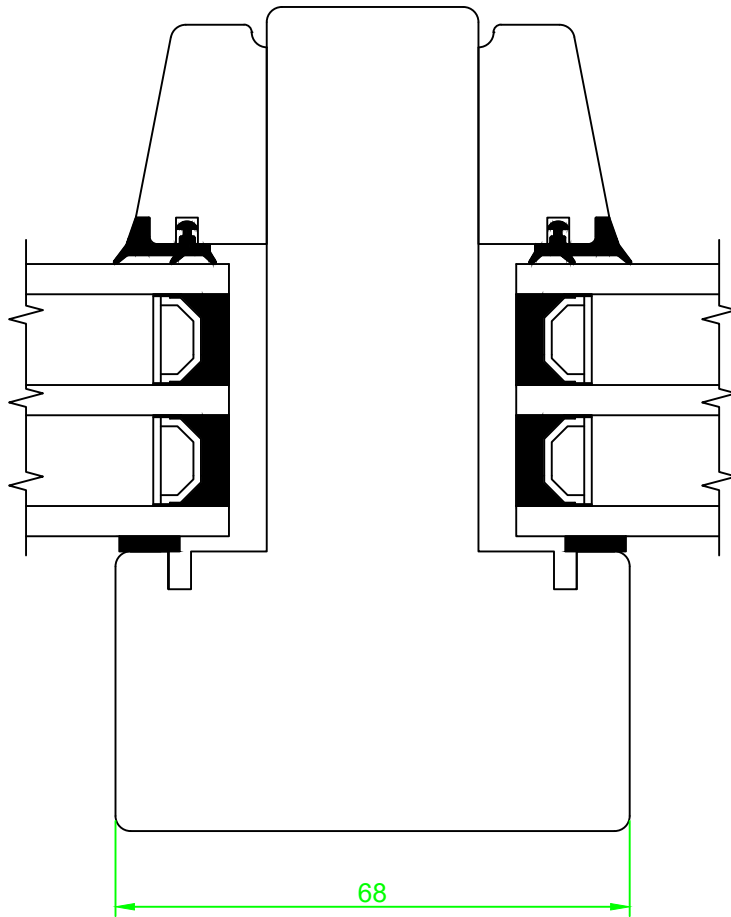

<i>Date.</i> 26.02.2013	<i>Constr./draw.</i> JA/EAO	<i>Approved.</i>	<i>Scale.</i> 1:1	<i>Review nr.</i> Rev. 2
Fastkarm vindu i tre 109mm karm, 72mm fals, 3lag glass Vertikalsnitt bunn, design trend			<i>Material.</i>	 Nordvestvinduet AS N-6713 ALMENNINGEN Tel +47 57 55 25 80 firmapost@nordvestvinduet.no www.nordvestvinduet.no
			<i>Replacement for:</i>	
			<i>Replaced of:</i>	FK72_3lag_TR_B
<i>Tolerance.:</i> NS-ISO 2768-1-middels.				

<i>Date.</i> 15.03.2010	<i>Constr./draw.</i> JA/EAO	<i>Approved.</i>	<i>Scale.</i> 1:1	<i>Review nr.</i> Rev. 2
Fastkarm vindu i tre 109mm karm, 72mm fals, 3lag glass Vertikalsnitt over, design trend			<i>Material.</i>	 <small>Nordvestvinduet AS N-6713 ALMENNINGEN Tel +47 57 85 25 80 firmapost@nordvestvinduet.no www.nordvestvinduet.no</small>
			<i>Replacement for:</i>	
			<i>Tolerance.: NS-ISO 2768-1-middels.</i>	<i>Replaced of:</i>

<i>Date.</i> 15.03.2010	<i>Constr./draw.</i> JA/EAO	<i>Approved.</i>	<i>Scale.</i> 1:1	<i>Review nr.</i> Rev. 2	
Fastkarm vindu i tre 109mm karm, 72mm fals, 3lag glass Horizontalsnitt side, design trend			<i>Material.</i>	 NORDVESTVINDUET <small>Nordvestvinduet AS N-6713 ALMENNINGEN Tel +47 57 85 25 80 firmapost@nordvestvinduet.no www.nordvestvinduet.no</small>	
			<i>Replacement for:</i>		<i>Drawing nr.</i>
			<i>Replaced of:</i>		FK72_3lag_TR_S
<i>Tolerance.: NS-ISO 2768-1-middels.</i>					

<i>Date.</i> 15.03.2010	<i>Constr./draw.</i> JA/EAO	<i>Approved.</i>	<i>Scale.</i> 1:1	<i>Review nr.</i> Rev. 2
Fastkarm vindu i tre 109mm karm, 72mm fals, 3lag glass Horizontalsnitt post, design trend			<i>Material.</i>	 Nordvestvinduet AS N-6713 ALMENNINGEN Tel +47 57 85 25 80 firmapost@nordvestvinduet.no www.nordvestvinduet.no
			<i>Replacement for:</i>	
<i>Tolerance.:</i> NS-ISO 2768-1-middels.			<i>Replaced of:</i>	