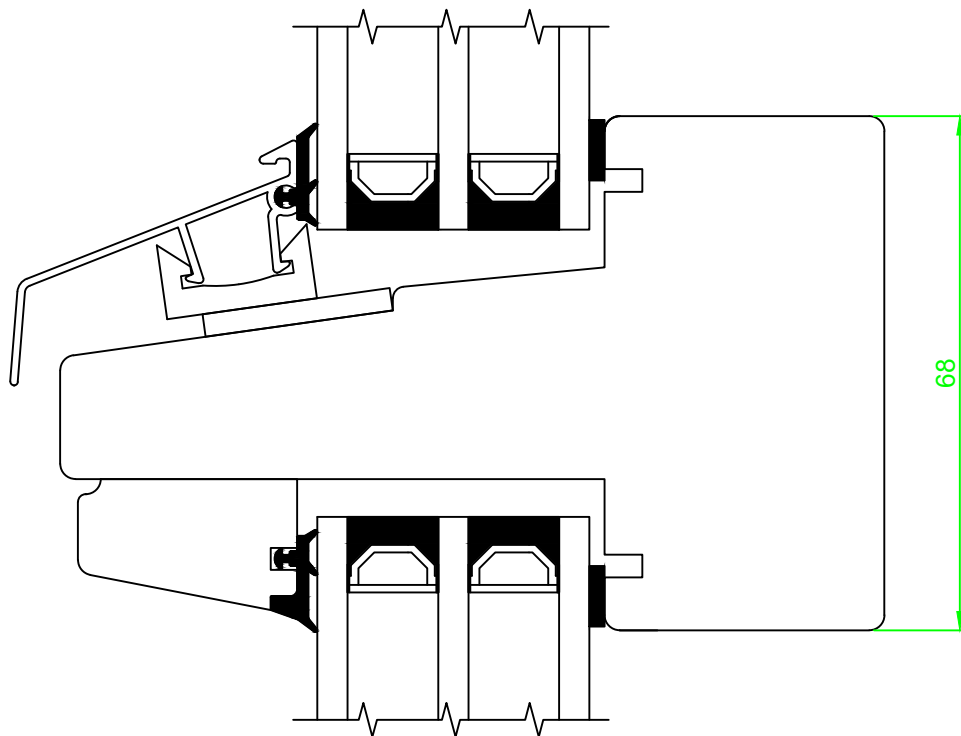

<i>Date.</i> 26.02.2013	<i>Constr./draw.</i> JA/EAO	<i>Approved.</i>	<i>Scale.</i> 1:1	<i>Review nr.</i> Rev. 2
Fastkarm vindu i tre 109mm karm, 72mm fals, 3lag glass Vertikalsnitt bunn, design trend			<i>Material.</i>	 Nordvestvinduet AS N-6713 ALMENNINGEN Tel +47 57 55 25 80 firmapost@nordvestvinduet.no www.nordvestvinduet.no
			<i>Replacement for:</i>	
			<i>Replaced of:</i>	FK72_3lag_TR_B
<i>Tolerance.:</i> NS-ISO 2768-1-middels.				

<i>Date.</i> 15.03.2010	<i>Constr./draw.</i> JA/EAO	<i>Approved.</i>	<i>Scale.</i> 1:1	<i>Review nr.</i> Rev. 2
Fastkarm vindu i tre 109mm karm, 72mm fals, 3lag glass Vertikalsnitt over, design trend			<i>Material.</i>	 <small>Nordvestvinduet AS N-6713 ALMENNINGEN Tel +47 57 85 25 80 firmapost@nordvestvinduet.no www.nordvestvinduet.no</small>
			<i>Replacement for:</i>	
			<i>Tolerance.: NS-ISO 2768-1-middels.</i>	<i>Replaced of:</i>

<i>Date.</i> 15.03.2010	<i>Constr./draw.</i> JA/EAO	<i>Approved.</i>	<i>Scale.</i> 1:1	<i>Review nr.</i> Rev. 2	
Fastkarm vindu i tre 109mm karm, 72mm fals, 3lag glass Horizontalsnitt side, design trend			<i>Material.</i>	 NORDVESTVINDUET <small>Nordvestvinduet AS N-6713 ALMENNINGEN Tel +47 57 85 25 80 firmapost@nordvestvinduet.no www.nordvestvinduet.no</small>	
			<i>Replacement for:</i>		<i>Drawing nr.</i>
			<i>Replaced of:</i>		FK72_3lag_TR_S
<i>Tolerance.: NS-ISO 2768-1-middels.</i>					

<i>Date.</i> 15.03.2010	<i>Constr./draw.</i> JA/EAO	<i>Approved.</i>	<i>Scale.</i> 1:1	<i>Review nr.</i> Rev. 2
Fastkarm vindu i tre 109mm karm, 72mm fals, 3lag glass Horizontalsnitt post, design trend			<i>Material.</i>	 Nordvestvinduet AS N-6713 ALMENNINGEN Tel +47 57 85 25 80 firmapost@nordvestvinduet.no www.nordvestvinduet.no
			<i>Replacement for:</i>	
<i>Tolerance.:</i> NS-ISO 2768-1-middels.			<i>Replaced of:</i>	