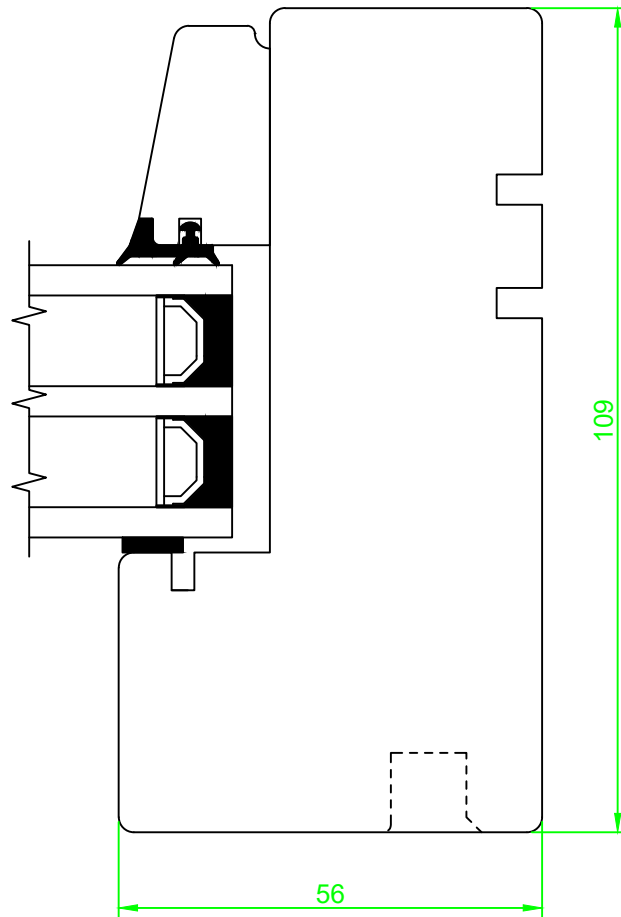

<i>Date.</i> 26.02.2013	<i>Constr./draw.</i> JA/EAO	<i>Approved.</i>	<i>Scale.</i> 1:1	<i>Review nr.</i> Rev. 2
Fastkarm vindu i tre 109mm karm, 72mm fals, 3lag glass Vertikalsnitt bunn, design trend			<i>Material.</i>	 Nordvestvinduet AS N-6713 ALMENNINGEN Tel +47 57 55 25 80 firmapost@nordvestvinduet.no www.nordvestvinduet.no
			<i>Replacement for:</i>	
			<i>Replaced of:</i>	FK72_3lag_TR_B
<i>Tolerance.:</i> NS-ISO 2768-1-middels.				

<i>Date.</i> 15.03.2010	<i>Constr./draw.</i> JA/EAO	<i>Approved.</i>	<i>Scale.</i> 1:1	<i>Review nr.</i> Rev. 2
Fastkarm vindu i tre 109mm karm, 72mm fals, 3lag glass Vertikalsnitt over, design trend			<i>Material.</i>	 <small>Nordvestvinduet AS N-6713 ALMENNINGEN Tel +47 57 85 25 80 firmapost@nordvestvinduet.no www.nordvestvinduet.no</small>
			<i>Replacement for:</i>	
			<i>Tolerance.: NS-ISO 2768-1-middels.</i>	<i>Replaced of:</i>

<i>Date.</i> 15.03.2010	<i>Constr./draw.</i> JA/EAO	<i>Approved.</i>	<i>Scale.</i> 1:1	<i>Review nr.</i> Rev. 2	
Fastkarm vindu i tre 109mm karm, 72mm fals, 3lag glass Horizontalsnitt side, design trend			<i>Material.</i>	 NORDVESTVINDUET <small>Nordvestvinduet AS N-6713 ALMENNINGEN Tel +47 57 85 25 80 firmapost@nordvestvinduet.no www.nordvestvinduet.no</small>	
			<i>Replacement for:</i>		<i>Drawing nr.</i>
			<i>Replaced of:</i>		FK72_3lag_TR_S
<i>Tolerance.: NS-ISO 2768-1-middels.</i>					

<i>Date.</i> 15.03.2010	<i>Constr./draw.</i> JA/EAO	<i>Approved.</i>	<i>Scale.</i> 1:1	<i>Review nr.</i> Rev. 2
Fastkarm vindu i tre 109mm karm, 72mm fals, 3lag glass Horizontalsnitt post, design trend			<i>Material.</i>	 Nordvestvinduet AS N-6713 ALMENNINGEN Tel +47 57 85 25 80 firmapost@nordvestvinduet.no www.nordvestvinduet.no
			<i>Replacement for:</i>	
<i>Tolerance.:</i> NS-ISO 2768-1-middels.			<i>Replaced of:</i>	