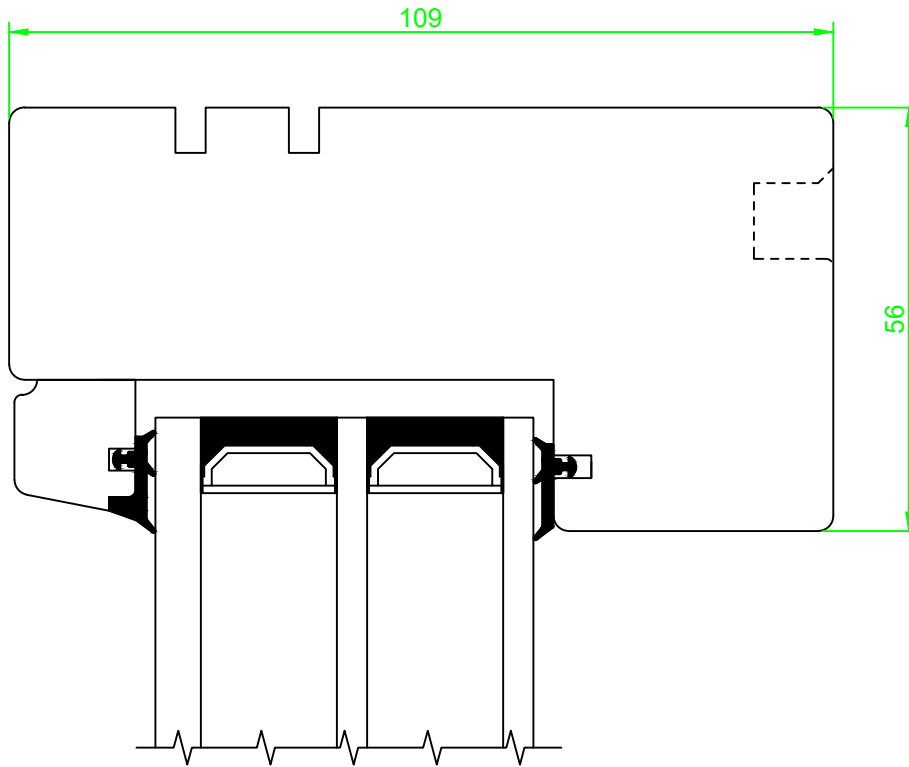

| | | | | |
|---|--------------------------------|------------------|-------------------------|---|
| <i>Date.</i> 28.08.2014 | <i>Constr./draw.</i> JA/EAO | <i>Approved.</i> | <i>Scale.</i> 1:1 | <i>Review nr.</i> Rev. 2 |
| Fastkarm vindu i tre 109mm karm, 72mm fals, 50mm glass Vertikalsnitt bunn, design trend | | | <i>Material.</i> |  <small>Nordvestvinduet AS N-6713 ALMENNINGEN Tel +47 57 85 25 80 firmapost@nordvestvinduet.no www.nordvestvinduet.no</small> |
| | | | <i>Replacement for:</i> | |
| | | | <i>Replaced of:</i> | FK72_TR_G50_B |
| <i>Tolerance.:</i> NS-ISO 2768-1-middels. | | | | |

| | | | | | |
|---|--------------------------------|------------------|-------------------------|--|--------------------|
| <i>Date.</i> 28.08.2014 | <i>Constr./draw.</i> JA/EAO | <i>Approved.</i> | <i>Scale.</i> 1:1 | <i>Review nr.</i> Rev. 2 | |
| Fastkarm vindu i tre 109mm karm, 72mm fals, 50mm glass Vertikalsnitt over, design trend | | | <i>Material.</i> |  Nordvestvinduet AS NO-6713 ALMENNINGEN Tel +47 57 85 25 80 firmapost@nordvestvinduet.no www.nordvestvinduet.no | |
| | | | <i>Replacement for:</i> | | <i>Drawing nr.</i> |
| | | | <i>Replaced of:</i> | | FK72_TR_G50_O |
| <i>Tolerance.: NS-ISO 2768-1-middels.</i> | | | | | |

| | | | | | |
|---|--------------------------------|------------------|-------------------------|---|--------------------|
| <i>Date.</i> 28.08.2014 | <i>Constr./draw.</i> JA/EAO | <i>Approved.</i> | <i>Scale.</i> 1:1 | <i>Review nr.</i> Rev. 2 | |
| Fastkarm vindu i tre 109mm karm, 72mm fals, 50mm glass Horizontalsnitt side, design trend | | | <i>Material.</i> |  Nordvestvinduet AS N-6713 ALMENNINGEN Tel +47 57 85 25 80 firmapost@nordvestvinduet.no www.nordvestvinduet.no | |
| | | | <i>Replacement for:</i> | | <i>Drawing nr.</i> |
| | | | <i>Replaced of:</i> | | FK72_TR_G50_S |
| <i>Tolerance.: NS-ISO 2768-1-middels.</i> | | | | | |