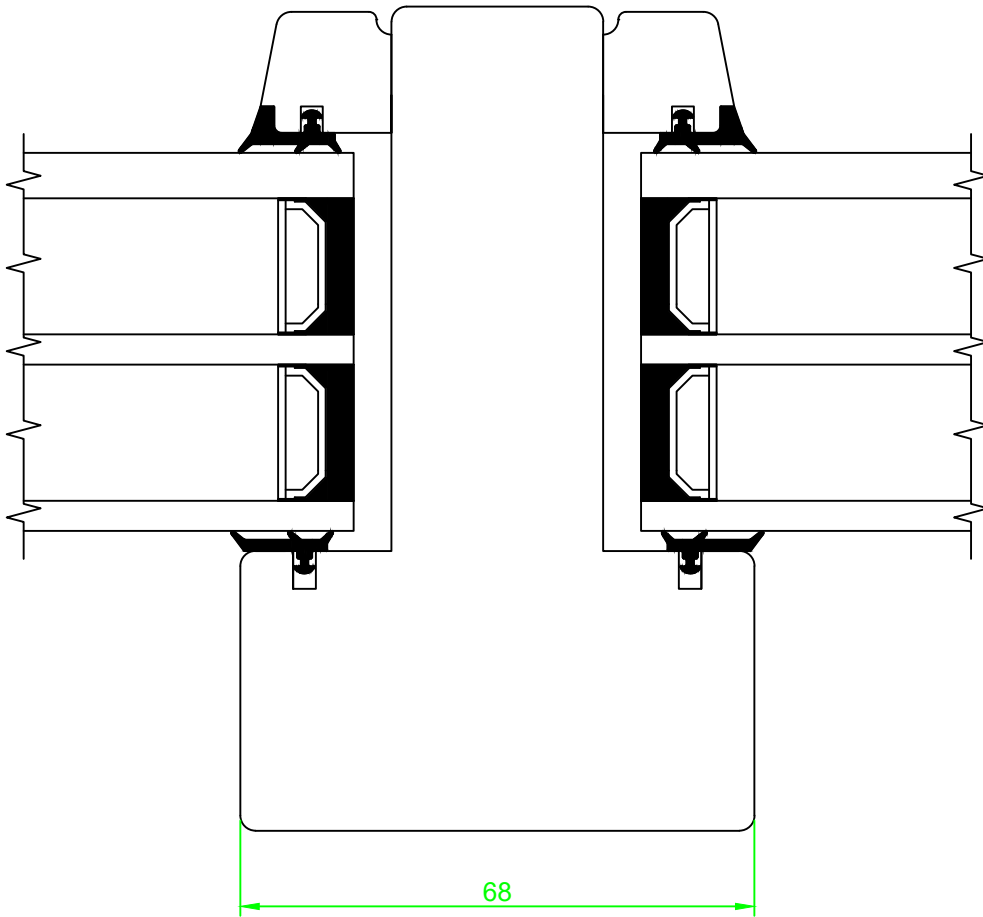

<i>Date.</i> 28.08.2014	<i>Constr./draw.</i> JA/EAO	<i>Approved.</i>	<i>Scale.</i> 1:1	<i>Review nr.</i> Rev. 2	
Fastkarm vindu i tre 109mm karm, 72mm fals, 50mm glass Horizontalsnitt post, design trend			<i>Material.</i>	Nordvestvinduet AS N-6713 ALMENNINGEN Tel +47 57 85 25 80 firmapost@nordvestvinduet.no www.nordvestvinduet.no	
			<i>Replacement for:</i>		<i>Drawing nr.</i> FK72_TR_G50_P68
<i>Tolerance.: NS-ISO 2768-1-middels.</i>			<i>Replaced of:</i>