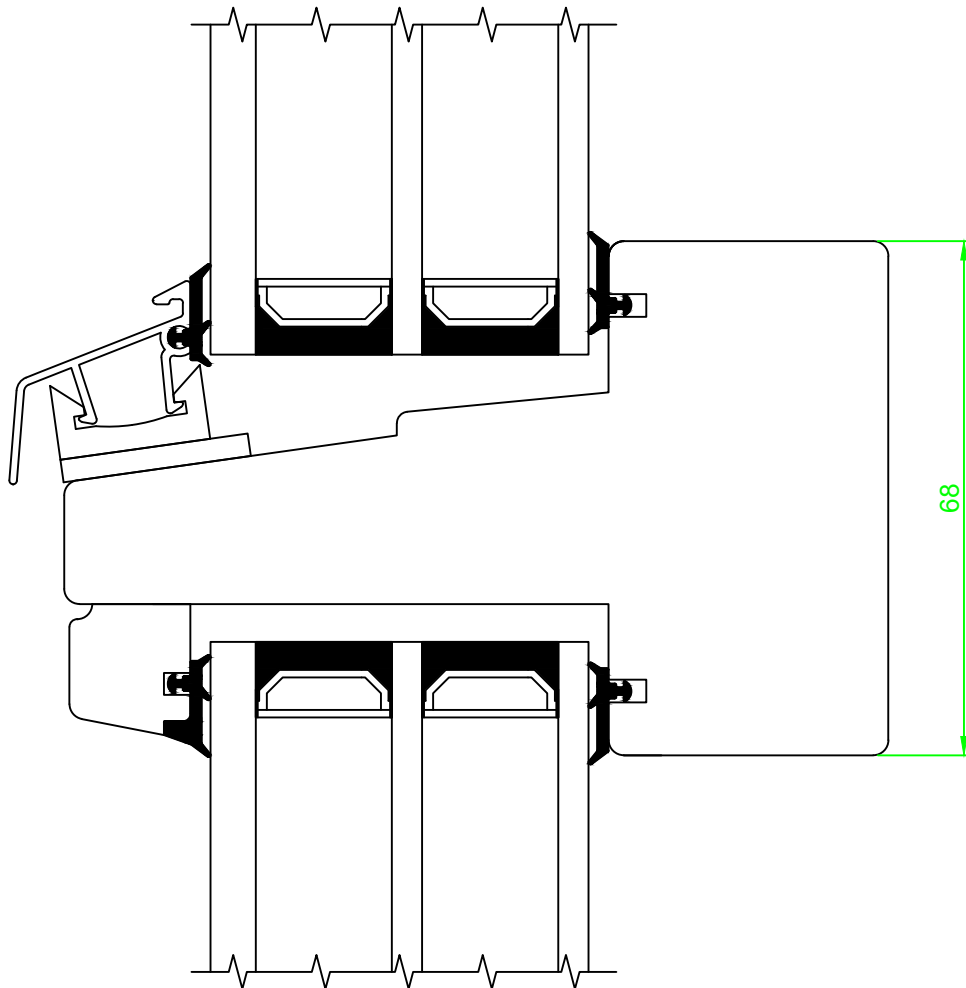

<i>Date.</i> 28.08.2014	<i>Constr./draw.</i> JA/EAO	<i>Approved.</i>	<i>Scale.</i> 1:1	<i>Review nr.</i> Rev. 2	
Fastkarm vindu i tre 109mm karm, 72mm fals, 50mm glass Vertikalsnitt losholt, design trend			<i>Material.</i>	 Nordvestvinduet AS N-6713 ALMIENNINGEN Tel +47 57 85 25 80 firmapost@nordvestvinduet.no www.nordvestvinduet.no	
			<i>Replacement for:</i>		<i>Drawing nr.</i>
			<i>Tolerance.: NS-ISO 2768-1-middels.</i>	<i>Replaced of:</i>	FK72_TR_G50_L68