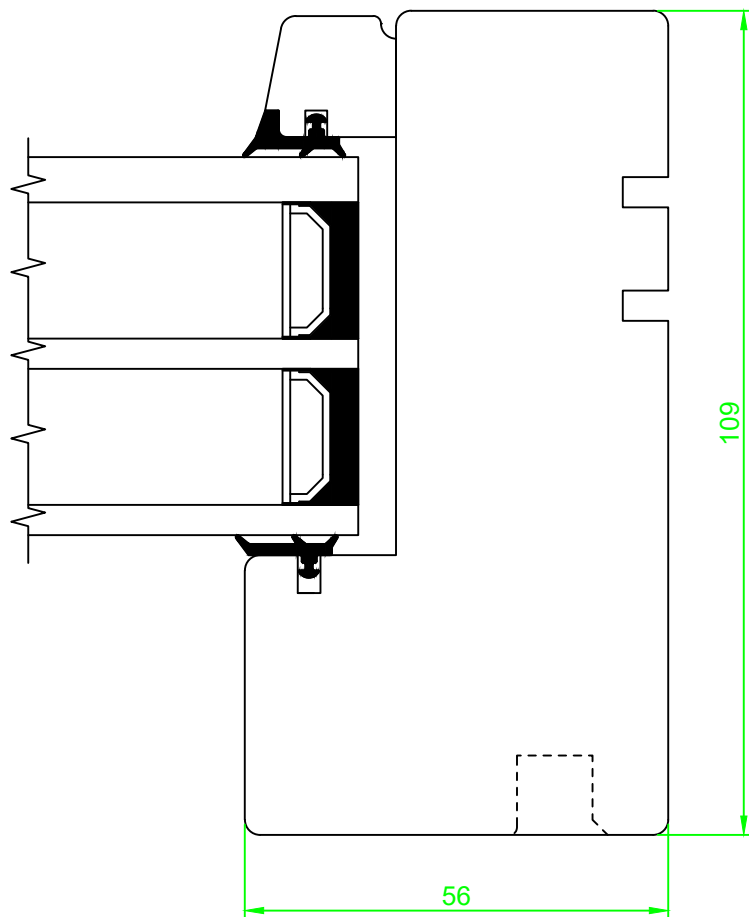

| | | | | |
|---|--------------------------------|------------------|-------------------------|---|
| <i>Date.</i> 28.08.2014 | <i>Constr./draw.</i> JA/EAO | <i>Approved.</i> | <i>Scale.</i> 1:1 | <i>Review nr.</i> Rev. 2 |
| Fastkarm vindu i tre 109mm karm, 72mm fals, 50mm glass Vertikalsnitt bunn, design trend | | | <i>Material.</i> |  <small>Nordvestvinduet AS N-6713 ALMENNINGEN Tel +47 57 85 25 80 firmapost@nordvestvinduet.no www.nordvestvinduet.no</small> |
| | | | <i>Replacement for:</i> | |
| | | | <i>Replaced of:</i> | FK72_TR_G50_B |
| <i>Tolerance.:</i> NS-ISO 2768-1-middels. | | | | |

| | | | | | |
|---|--------------------------------|------------------|-------------------------|--|--------------------|
| <i>Date.</i> 28.08.2014 | <i>Constr./draw.</i> JA/EAO | <i>Approved.</i> | <i>Scale.</i> 1:1 | <i>Review nr.</i> Rev. 2 | |
| Fastkarm vindu i tre 109mm karm, 72mm fals, 50mm glass Vertikalsnitt over, design trend | | | <i>Material.</i> |  Nordvestvinduet AS NO-6713 ALMENNINGEN Tel +47 57 85 25 80 firmapost@nordvestvinduet.no www.nordvestvinduet.no | |
| | | | <i>Replacement for:</i> | | <i>Drawing nr.</i> |
| | | | <i>Replaced of:</i> | | FK72_TR_G50_O |
| <i>Tolerance.: NS-ISO 2768-1-middels.</i> | | | | | |

| | | | | | |
|---|--------------------------------|------------------|-------------------------|---|--------------------|
| <i>Date.</i> 28.08.2014 | <i>Constr./draw.</i> JA/EAO | <i>Approved.</i> | <i>Scale.</i> 1:1 | <i>Review nr.</i> Rev. 2 | |
| Fastkarm vindu i tre 109mm karm, 72mm fals, 50mm glass Horizontalsnitt side, design trend | | | <i>Material.</i> |  Nordvestvinduet AS N-6713 ALMENNINGEN Tel +47 57 85 25 80 firmapost@nordvestvinduet.no www.nordvestvinduet.no | |
| | | | <i>Replacement for:</i> | | <i>Drawing nr.</i> |
| | | | <i>Replaced of:</i> | | FK72_TR_G50_S |
| <i>Tolerance.: NS-ISO 2768-1-middels.</i> | | | | | |