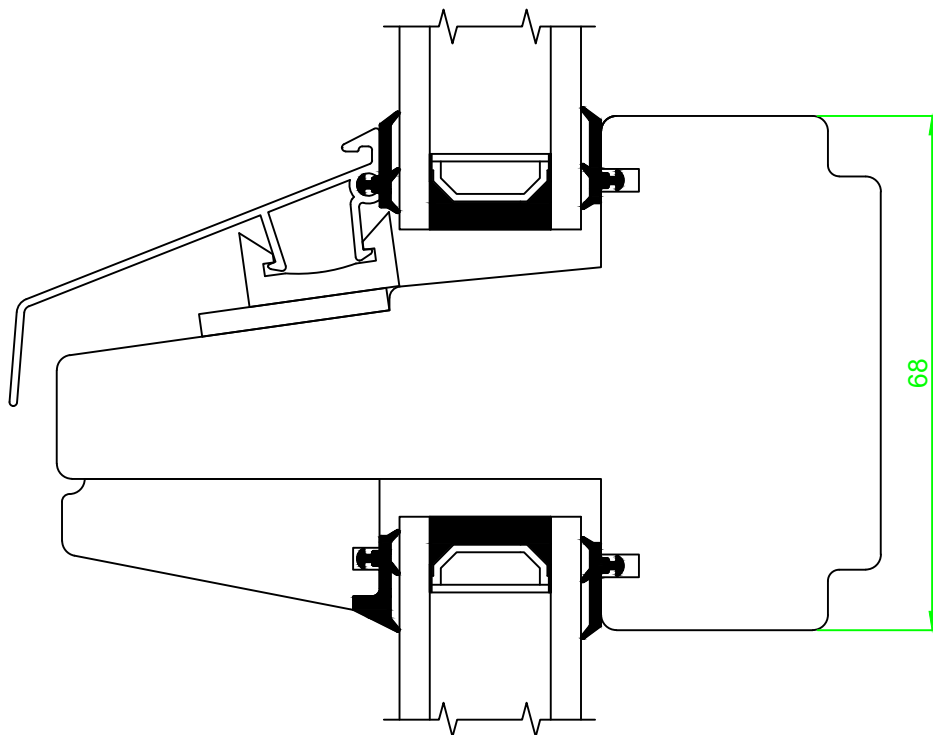

<i>Date.</i>	<i>Constr./draw.</i> JA/EAO	<i>Approved.</i>	<i>Scale.</i> 1:1	<i>Review nr.</i> Rev. 2
Fastkarm vindu i tre 109mm karm ,72mm fals Vertikalsnitt bunn, design Standard			<i>Material.</i>	 <small>Nordvestvinduet AS N-6713 ALMENNINGEN Tel +47 57 85 25 90 firmapost@nordvestvinduet.no www.nordvestvinduet.no</small>
			<i>Replacement for:</i>	
			<i>Tolerance.: NS-ISO 2768-1-middels.</i>	<i>Replaced of:</i>

<i>Date.</i> 12.12.2008	<i>Constr./draw.</i> JA/EAO	<i>Approved.</i>	<i>Scale.</i> 1:1	<i>Review nr.</i> Rev. 2
Fastkarm vindu i tre 109mm karm ,72mm fals Vertikalsnitt over, design Standard			<i>Material.</i>	 <small>Nordvestvinduet AS N-6713 ALMENNINGEN Tel +47 57 85 25 80 firmapost@nordvestvinduet.no www.nordvestvinduet.no</small>
			<i>Replacement for:</i>	
			<i>Tolerance.:</i> NS-ISO 2768-1-middels.	<i>Replaced of:</i>

<i>Date.</i> 12.12.2008	<i>Constr./draw.</i> JA/EAO	<i>Approved.</i>	<i>Scale.</i> 1:1	<i>Review nr.</i> Rev. 2
Fastkarm vindu i tre 109mm karm ,72mm fals Horizontalsnitt side, design Standard			<i>Material.</i>	 <small>Nordvestvinduet AS N-6713 ALMENNINGEN Tel +47 57 85 25 80 firmapost@nordvestvinduet.no www.nordvestvinduet.no</small>
			<i>Replacement for:</i>	
<i>Tolerance.: NS-ISO 2768-1-middels.</i>			<i>Replaced of:</i>	

<i>Date.</i> 12.12.2008	<i>Constr./draw.</i> JA/EAO	<i>Approved.</i>	<i>Scale.</i> 1:1	<i>Review nr.</i> Rev. 2
Fastkarm vindu i tre 109mm karm ,72mm fals Vertikalsnitt losholt, design Standard			<i>Material.</i>	 <small>Nordvestvinduet AS N-6713 ALMENNINGEN Tel +47 57 85 25 80 firmapost@nordvestvinduet.no www.nordvestvinduet.no</small>
			<i>Replacement for:</i>	
<i>Tolerance.:</i> NS-ISO 2768-1-middels.			<i>Replaced of:</i>	