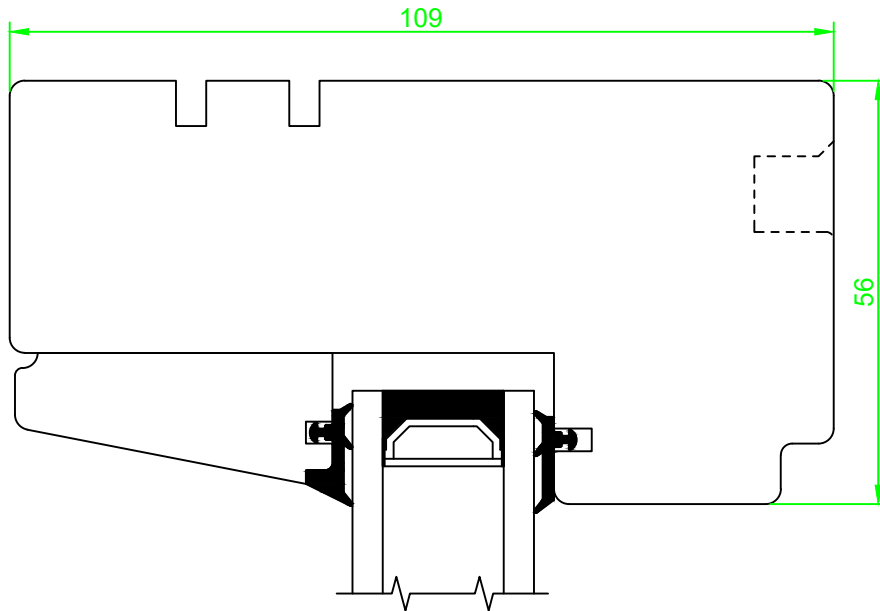

<i>Date.</i>	<i>Constr./draw.</i> JA/EAO	<i>Approved.</i>	<i>Scale.</i> 1:1	<i>Review nr.</i> Rev. 2
Fastkarm vindu i tre 109mm karm ,72mm fals Vertikalsnitt bunn, design Standard			<i>Material.</i>	 <small>Nordvestvinduet AS N-6713 ALMENNINGEN Tel +47 57 85 25 90 firmapost@nordvestvinduet.no www.nordvestvinduet.no</small>
			<i>Replacement for:</i>	
			<i>Tolerance.: NS-ISO 2768-1-middels.</i>	<i>Replaced of:</i>

<i>Date.</i> 12.12.2008	<i>Constr./draw.</i> JA/EAO	<i>Approved.</i>	<i>Scale.</i> 1:1	<i>Review nr.</i> Rev. 2
Fastkarm vindu i tre 109mm karm ,72mm fals Vertikalsnitt over, design Standard			<i>Material.</i>	 <small>Nordvestvinduet AS N-6713 ALMENNINGEN Tel +47 57 85 25 80 firmapost@nordvestvinduet.no www.nordvestvinduet.no</small>
			<i>Replacement for:</i>	
			<i>Tolerance.:</i> NS-ISO 2768-1-middels.	<i>Replaced of:</i>

<i>Date.</i> 12.12.2008	<i>Constr./draw.</i> JA/EAO	<i>Approved.</i>	<i>Scale.</i> 1:1	<i>Review nr.</i> Rev. 2
Fastkarm vindu i tre 109mm karm ,72mm fals Horizontalsnitt side, design Standard			<i>Material.</i>	 <small>Nordvestvinduet AS N-6713 ALMENNINGEN Tel +47 57 85 25 80 firmapost@nordvestvinduet.no www.nordvestvinduet.no</small>
			<i>Replacement for:</i>	
<i>Tolerance.: NS-ISO 2768-1-middels.</i>			<i>Replaced of:</i>	

<i>Date.</i> 12.12.2008	<i>Constr./draw.</i> JA/EAO	<i>Approved.</i>	<i>Scale.</i> 1:1	<i>Review nr.</i> Rev. 2
Fastkarm vindu i tre 109mm karm ,72mm fals Vertikalsnitt losholt, design Standard			<i>Material.</i>	 <small>Nordvestvinduet AS N-6713 ALMENNINGEN Tel +47 57 85 25 80 firmapost@nordvestvinduet.no www.nordvestvinduet.no</small>
			<i>Replacement for:</i>	
<i>Tolerance.:</i> NS-ISO 2768-1-middels.			<i>Replaced of:</i>	