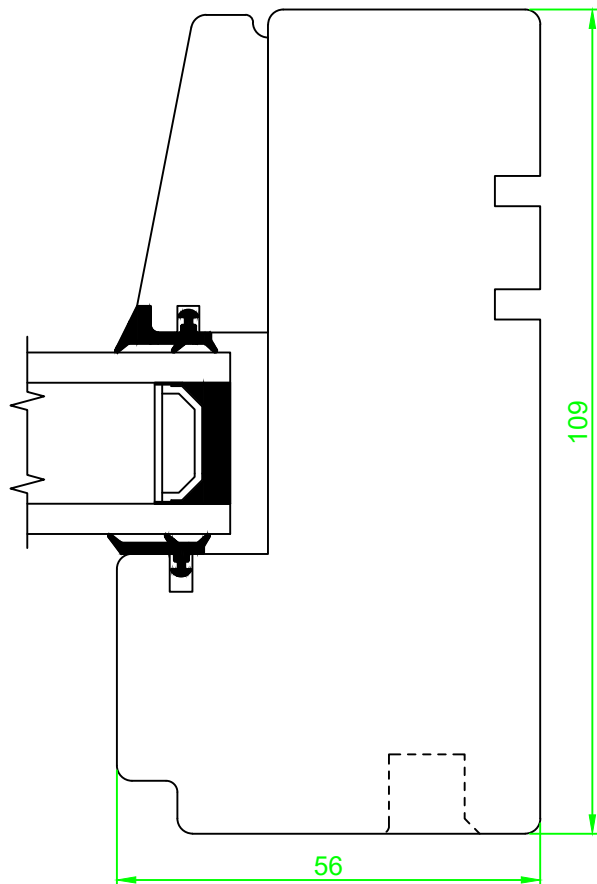

<i>Date.</i>	<i>Constr./draw.</i> JA/EAO	<i>Approved.</i>	<i>Scale.</i> 1:1	<i>Review nr.</i> Rev. 2
Fastkarm vindu i tre 109mm karm ,72mm fals Vertikalsnitt bunn, design Standard			<i>Material.</i>	 <small>Nordvestvinduet AS N-6713 ALMENNINGEN Tel +47 57 85 25 90 firmapost@nordvestvinduet.no www.nordvestvinduet.no</small>
			<i>Replacement for:</i>	
			<i>Tolerance.: NS-ISO 2768-1-middels.</i>	<i>Replaced of:</i>

<i>Date.</i> 12.12.2008	<i>Constr./draw.</i> JA/EAO	<i>Approved.</i>	<i>Scale.</i> 1:1	<i>Review nr.</i> Rev. 2
Fastkarm vindu i tre 109mm karm ,72mm fals Vertikalsnitt over, design Standard			<i>Material.</i>	 <small>Nordvestvinduet AS N-6713 ALMENNINGEN Tel +47 57 85 25 80 firmapost@nordvestvinduet.no www.nordvestvinduet.no</small>
			<i>Replacement for:</i>	
			<i>Tolerance.:</i> NS-ISO 2768-1-middels.	<i>Replaced of:</i>

<i>Date.</i> 12.12.2008	<i>Constr./draw.</i> JA/EAO	<i>Approved.</i>	<i>Scale.</i> 1:1	<i>Review nr.</i> Rev. 2
Fastkarm vindu i tre 109mm karm ,72mm fals Horizontalsnitt side, design Standard			<i>Material.</i>	 <small>Nordvestvinduet AS N-6713 ALMENNINGEN Tel +47 57 85 25 80 firmapost@nordvestvinduet.no www.nordvestvinduet.no</small>
			<i>Replacement for:</i>	
<i>Tolerance.: NS-ISO 2768-1-middels.</i>			<i>Replaced of:</i>	

<i>Date.</i> 12.12.2008	<i>Constr./draw.</i> JA/EAO	<i>Approved.</i>	<i>Scale.</i> 1:1	<i>Review nr.</i> Rev. 2
Fastkarm vindu i tre 109mm karm ,72mm fals Vertikalsnitt losholt, design Standard			<i>Material.</i>	 <small>Nordvestvinduet AS N-6713 ALMENNINGEN Tel +47 57 85 25 80 firmapost@nordvestvinduet.no www.nordvestvinduet.no</small>
			<i>Replacement for:</i>	
<i>Tolerance.:</i> NS-ISO 2768-1-middels.			<i>Replaced of:</i>	