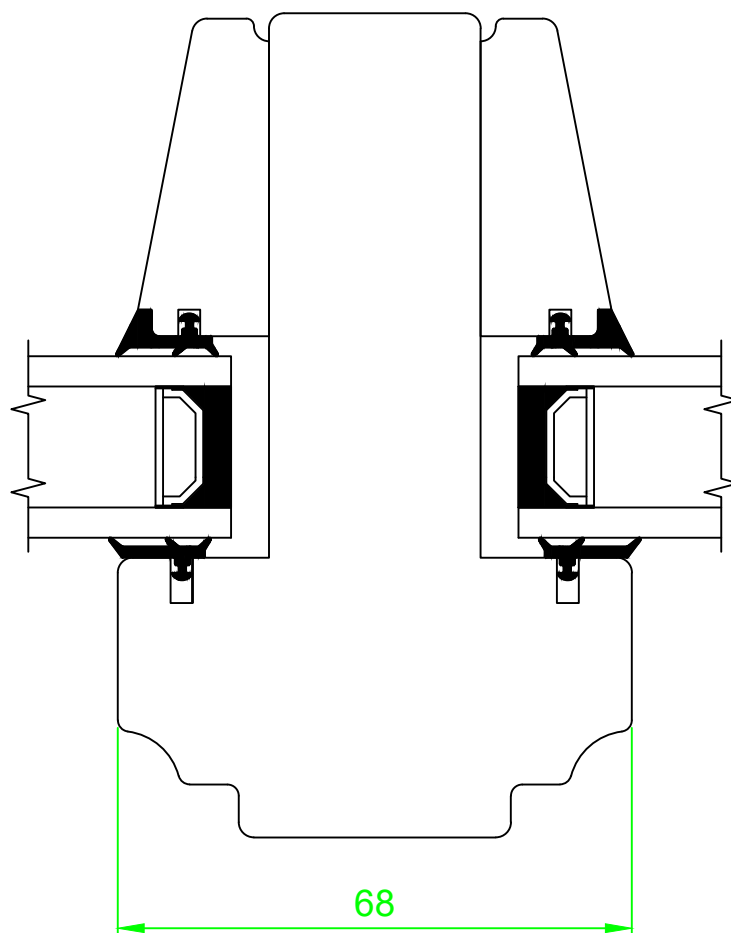

<i>Date.</i>	<i>Constr./draw.</i> JA/EAO	<i>Approved.</i>	<i>Scale.</i> 1:1	<i>Review nr.</i> Rev. 2
Fastkarm vindu i tre 109mm karm ,72mm fals Vertikalsnitt bunn, design Standard			<i>Material.</i>	 <small>Nordvestvinduet AS N-6713 ALMENNINGEN Tel +47 57 85 25 90 firmapost@nordvestvinduet.no www.nordvestvinduet.no</small>
			<i>Replacement for:</i>	
			<i>Tolerance.: NS-ISO 2768-1-middels.</i>	<i>Replaced of:</i>

<i>Date.</i> 12.12.2008	<i>Constr./draw.</i> JA/EAO	<i>Approved.</i>	<i>Scale.</i> 1:1	<i>Review nr.</i> Rev. 2
Fastkarm vindu i tre 109mm karm ,72mm fals Vertikalsnitt over, design Standard			<i>Material.</i>	 <small>Nordvestvinduet AS N-6713 ALMENNINGEN Tel +47 57 85 25 80 firmapost@nordvestvinduet.no www.nordvestvinduet.no</small>
			<i>Replacement for:</i>	
			<i>Tolerance.:</i> NS-ISO 2768-1-middels.	<i>Replaced of:</i>

<i>Date.</i> 12.12.2008	<i>Constr./draw.</i> JA/EAO	<i>Approved.</i>	<i>Scale.</i> 1:1	<i>Review nr.</i> Rev. 2
Fastkarm vindu i tre 109mm karm ,72mm fals Horizontalsnitt side, design Standard			<i>Material.</i>	 <small>Nordvestvinduet AS N-6713 ALMENNINGEN Tel +47 57 85 25 80 firmapost@nordvestvinduet.no www.nordvestvinduet.no</small>
			<i>Replacement for:</i>	
<i>Tolerance.: NS-ISO 2768-1-middels.</i>			<i>Replaced of:</i>	

<i>Date.</i> 12.12.2008	<i>Constr./draw.</i> JA/EAO	<i>Approved.</i>	<i>Scale.</i> 1:1	<i>Review nr.</i> Rev. 2
Fastkarm vindu i tre 109mm karm ,72mm fals Vertikalsnitt losholt, design Standard			<i>Material.</i>	 <small>Nordvestvinduet AS N-6713 ALMENNINGEN Tel +47 57 85 25 80 firmapost@nordvestvinduet.no www.nordvestvinduet.no</small>
			<i>Replacement for:</i>	
<i>Tolerance.:</i> NS-ISO 2768-1-middels.			<i>Replaced of:</i>	