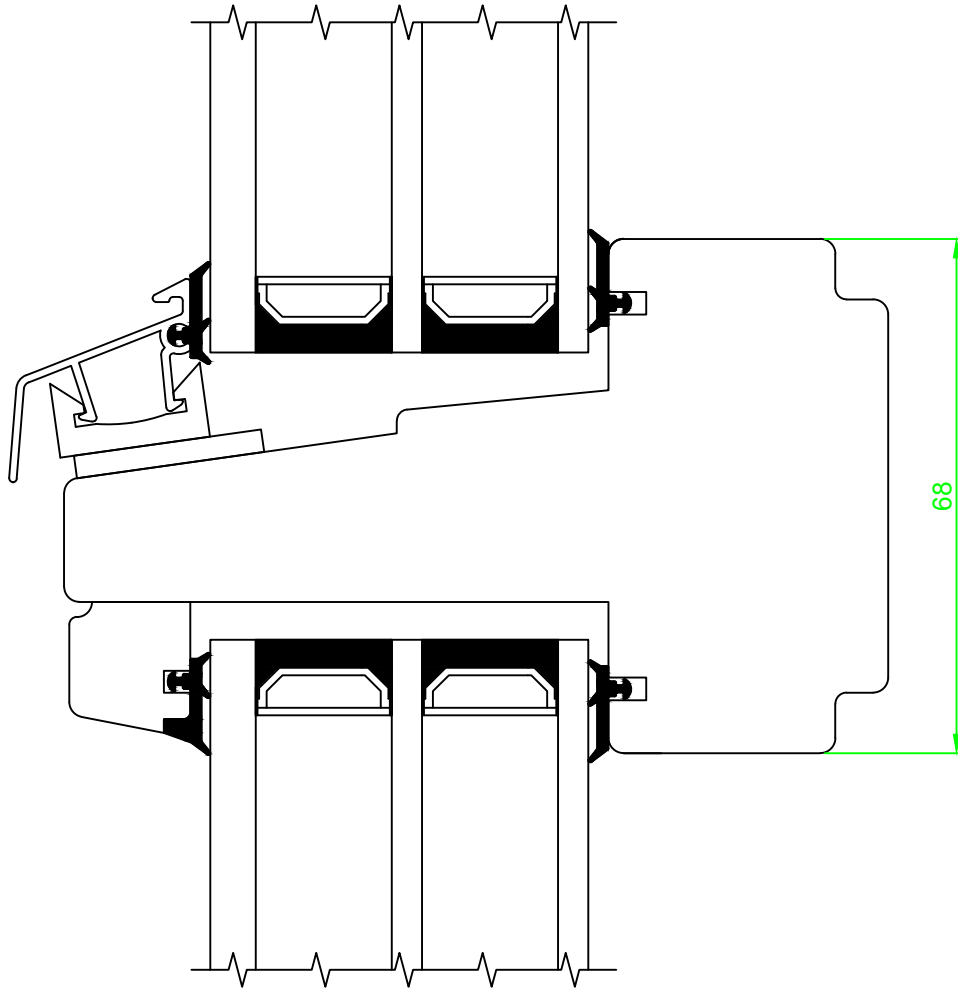

<i>Date.</i> 26.02.2013	<i>Constr./draw.</i> JA/EAO	<i>Approved.</i>	<i>Scale.</i> 1:1	<i>Review nr.</i> Rev. 2
Fastkarm vindu i tre 109mm karm ,72mm fals Vertikalsnitt bunn, design trend			<i>Material.</i>	 Nordvestvinduet AS N-6713 ALMENNINGEN Tel +47 57 85 25 80 firmapost@nordvestvinduet.no www.nordvestvinduet.no
			<i>Replacement for:</i>	
<i>Tolerance.: NS-ISO 2768-1-middels.</i>			<i>Replaced of:</i>	

Date. 29.10.2012	Constr./draw. JA/EAO	Approved.	Scale. 1:1	Review nr. Rev. 2
Fastkarm vindu i tre 109mm karm ,72mm fals Vertikalsnitt over, design trend			Material.	 <small>Nordvestvinduet AS N-6713 ALMENNINGEN Tel +47 57 85 25 80 firmapost@nordvestvinduet.no www.nordvestvinduet.no</small>
			Replacement for:	
Tolerance.: NS-ISO 2768-1-middels.			Replaced of:	FK72_ST_G50_O

Date. 29.10.2012	Constr./draw. JA/EAO	Approved.	Scale. 1:1	Review nr. Rev. 2
Fastkarm vindu i tre 109mm karm ,72mm fals Horizontalsnitt side, design trend			Material.	 Nordvestvinduet AS N-6713 ALMENNINGEN Tel: +47 57 85 25 80 firmapost@nordvestvinduet.no www.nordvestvinduet.no
			Replacement for:	
Tolerance.: NS-ISO 2768-1-middels.			Replaced of:	FK72_ST_G50_S

<i>Date.</i> 29.10.2012	<i>Constr./draw.</i> JA/EAO	<i>Approved.</i>	<i>Scale.</i> 1:1	<i>Review nr.</i> Rev. 2
Fastkarm vindu i tre 109mm karm ,72mm fals Vertikalsnitt losholt, design trend			<i>Material.</i>	 <small>Nordvestvinduet AS N-6713 ALMENNINGEN Tel +47 57 85 25 80 firmapost@nordvestvinduet.no www.nordvestvinduet.no</small>
			<i>Replacement for:</i>	
			<i>Tolerance.:</i> NS-ISO 2768-1-middels.	<i>Replaced of:</i>