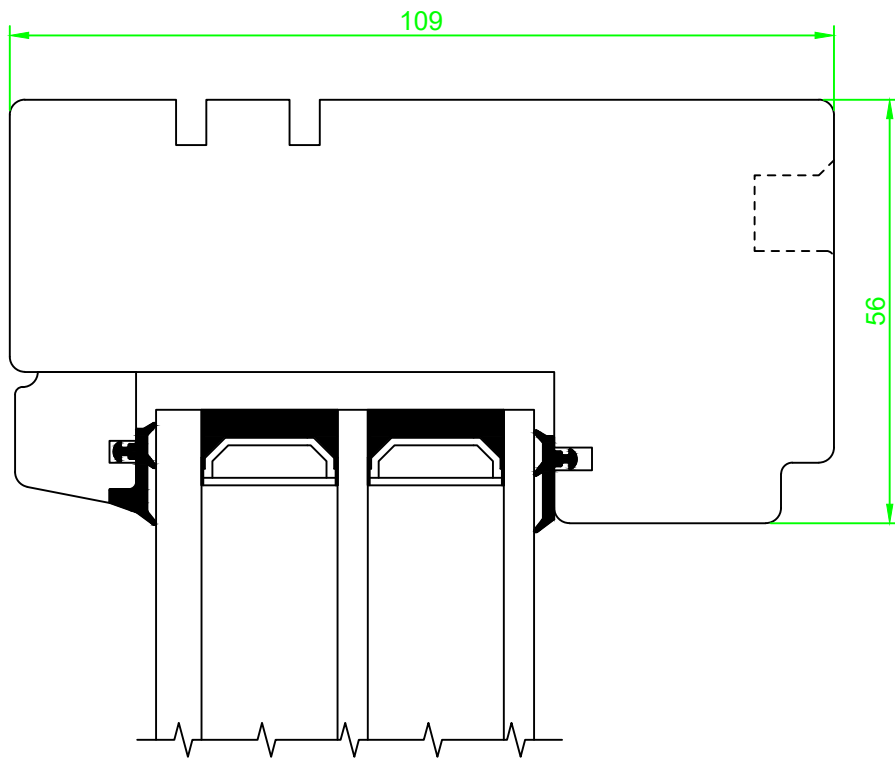

<i>Date.</i> 26.02.2013	<i>Constr./draw.</i> JA/EAO	<i>Approved.</i>	<i>Scale.</i> 1:1	<i>Review nr.</i> Rev. 2
Fastkarm vindu i tre 109mm karm ,72mm fals Vertikalsnitt bunn, design trend			<i>Material.</i>	 Nordvestvinduet AS N-6713 ALMENNINGEN Tel +47 57 85 25 80 firmapost@nordvestvinduet.no www.nordvestvinduet.no
			<i>Replacement for:</i>	
<i>Tolerance.: NS-ISO 2768-1-middels.</i>			<i>Replaced of:</i>	

Date. 29.10.2012	Constr./draw. JA/EAO	Approved.	Scale. 1:1	Review nr. Rev. 2
Fastkarm vindu i tre 109mm karm ,72mm fals Vertikalsnitt over, design trend			Material.	 <small>Nordvestvinduet AS N-6713 ALMENNINGEN Tel +47 57 85 25 80 firmapost@nordvestvinduet.no www.nordvestvinduet.no</small>
			Replacement for:	
Tolerance.: NS-ISO 2768-1-middels.			Replaced of:	FK72_ST_G50_O

Date. 29.10.2012	Constr./draw. JA/EAO	Approved.	Scale. 1:1	Review nr. Rev. 2
Fastkarm vindu i tre 109mm karm ,72mm fals Horizontalsnitt side, design trend			Material.	 Nordvestvinduet AS N-6713 ALMENNINGEN Tel: +47 57 85 25 80 firmapost@nordvestvinduet.no www.nordvestvinduet.no
			Replacement for:	
Tolerance.: NS-ISO 2768-1-middels.			Replaced of:	FK72_ST_G50_S

<i>Date.</i> 29.10.2012	<i>Constr./draw.</i> JA/EAO	<i>Approved.</i>	<i>Scale.</i> 1:1	<i>Review nr.</i> Rev. 2
Fastkarm vindu i tre 109mm karm ,72mm fals Vertikalsnitt losholt, design trend			<i>Material.</i>	 <small>Nordvestvinduet AS N-6713 ALMENNINGEN Tel +47 57 85 25 80 firmapost@nordvestvinduet.no www.nordvestvinduet.no</small>
			<i>Replacement for:</i>	
			<i>Tolerance.:</i> NS-ISO 2768-1-middels.	<i>Replaced of:</i>