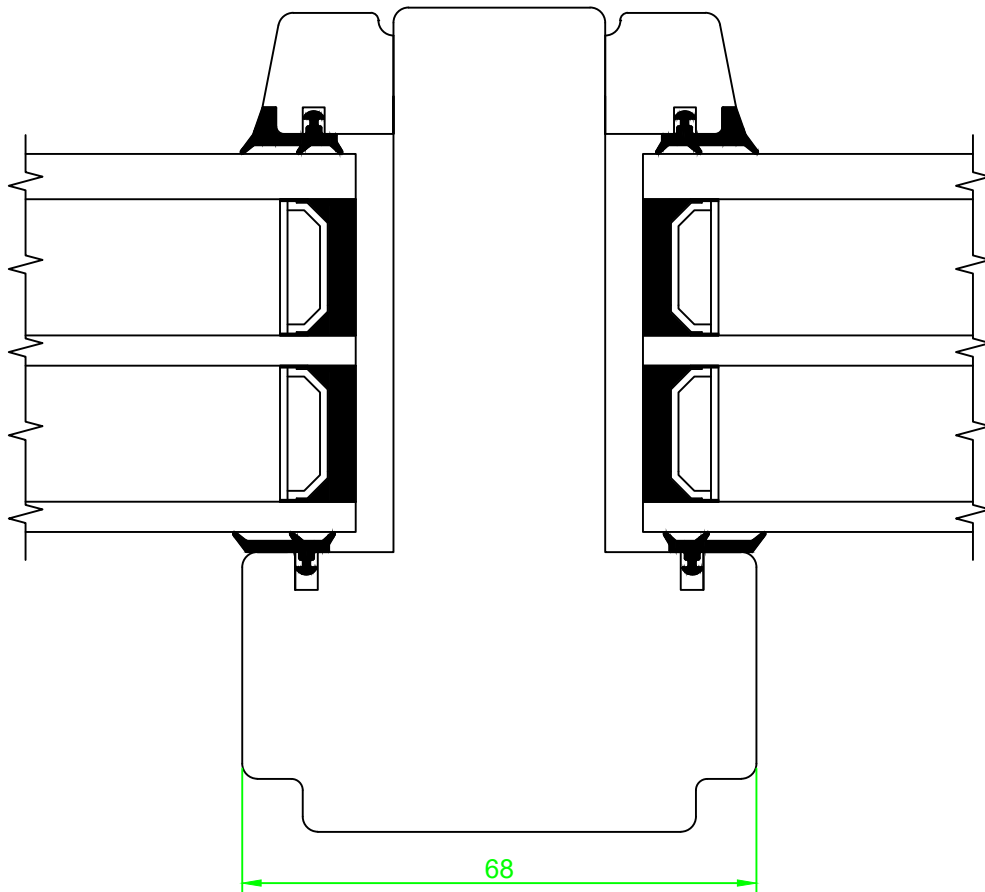

Date. 29.10.2012	Constr./draw. JA/EAO	Approved.	Scale. 1:1	Review nr. Rev. 2
Fastkarm vindu i tre 109mm karm ,72mm fals Vertikalsnitt over, design trend			Material.	 <small>Nordvestvinduet AS N-6713 ALMENNINGEN Tel +47 57 85 25 80 firmapost@nordvestvinduet.no www.nordvestvinduet.no</small>
			Replacement for:	
Tolerance.: NS-ISO 2768-1-middels.			Replaced of:	FK72_ST_G50_O

Date. 29.10.2012	Constr./draw. JA/EAO	Approved.	Scale. 1:1	Review nr. Rev. 2
Fastkarm vindu i tre 109mm karm ,72mm fals Horizontalsnitt side, design trend			Material.	 Nordvestvinduet AS N-6713 ALMENNINGEN Tel: +47 57 85 25 80 firmapost@nordvestvinduet.no www.nordvestvinduet.no
			Replacement for:	
Tolerance.: NS-ISO 2768-1-middels.			Replaced of:	FK72_ST_G50_S