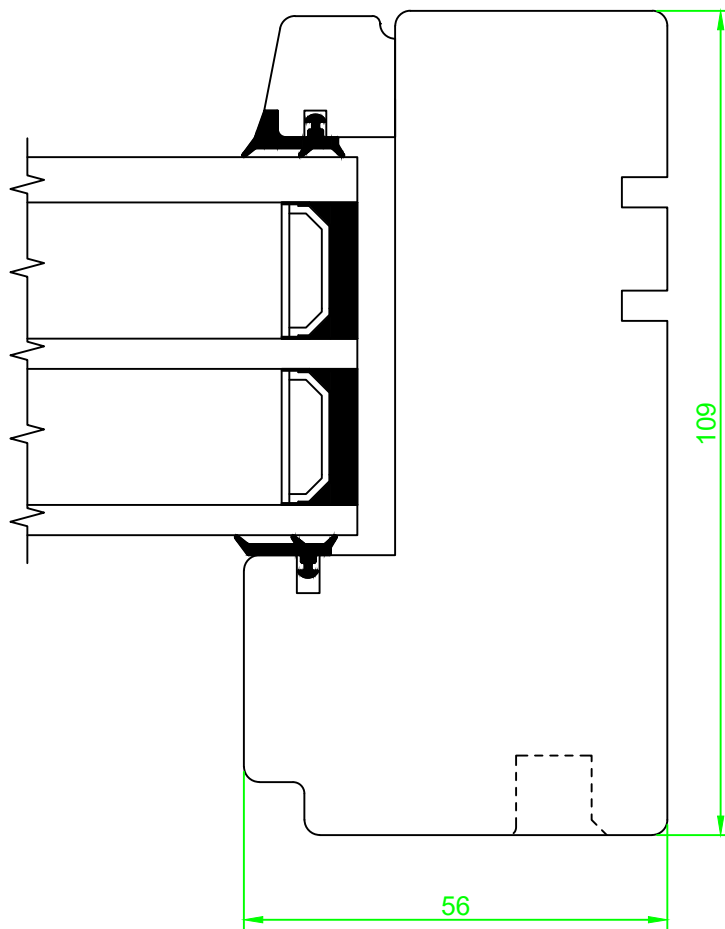

<i>Date.</i> 26.02.2013	<i>Constr./draw.</i> JA/EAO	<i>Approved.</i>	<i>Scale.</i> 1:1	<i>Review nr.</i> Rev. 2
Fastkarm vindu i tre 109mm karm ,72mm fals Vertikalsnitt bunn, design trend			<i>Material.</i>	 Nordvestvinduet AS N-6713 ALMENNINGEN Tel +47 57 85 25 80 firmapost@nordvestvinduet.no www.nordvestvinduet.no
			<i>Replacement for:</i>	
<i>Tolerance.: NS-ISO 2768-1-middels.</i>			<i>Replaced of:</i>	

Date. 29.10.2012	Constr./draw. JA/EAO	Approved.	Scale. 1:1	Review nr. Rev. 2
Fastkarm vindu i tre 109mm karm ,72mm fals Vertikalsnitt over, design trend			Material.	 <small>Nordvestvinduet AS N-6713 ALMENNINGEN Tel +47 57 85 25 80 firmapost@nordvestvinduet.no www.nordvestvinduet.no</small>
			Replacement for:	
Tolerance.: NS-ISO 2768-1-middels.			Replaced of:	FK72_ST_G50_O

Date. 29.10.2012	Constr./draw. JA/EAO	Approved.	Scale. 1:1	Review nr. Rev. 2
Fastkarm vindu i tre 109mm karm ,72mm fals Horizontalsnitt side, design trend			Material.	 Nordvestvinduet AS N-6713 ALMENNINGEN Tel: +47 57 85 25 80 firmapost@nordvestvinduet.no www.nordvestvinduet.no
			Replacement for:	
Tolerance.: NS-ISO 2768-1-middels.			Replaced of:	FK72_ST_G50_S

<i>Date.</i> 29.10.2012	<i>Constr./draw.</i> JA/EAO	<i>Approved.</i>	<i>Scale.</i> 1:1	<i>Review nr.</i> Rev. 2
Fastkarm vindu i tre 109mm karm ,72mm fals Vertikalsnitt losholt, design trend			<i>Material.</i>	 <small>Nordvestvinduet AS N-6713 ALMENNINGEN Tel +47 57 85 25 80 firmapost@nordvestvinduet.no www.nordvestvinduet.no</small>
			<i>Replacement for:</i>	
			<i>Tolerance.:</i> NS-ISO 2768-1-middels.	<i>Replaced of:</i>