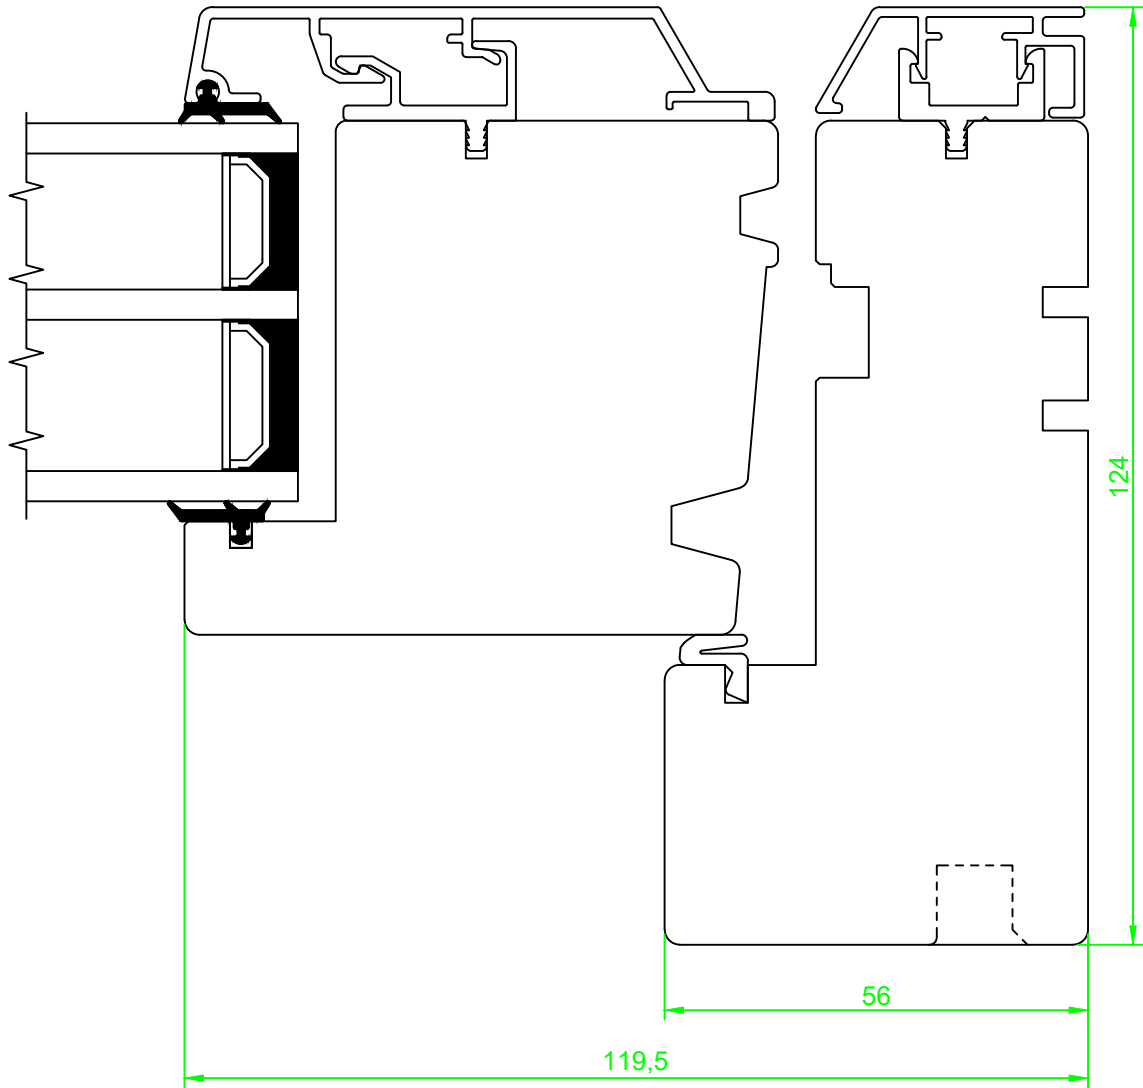

<i>Date.</i> 23.06.2014	<i>Constr./draw.</i> JA/EAO	<i>Approved.</i>	<i>Scale.</i> 1:1	<i>Review nr.</i> Rev. 2	
Dør i tre/aluminium 109mm karm, 80mm ramme, Extreme 50mm glass Horizontalsnitt side, design trend			<i>Material.</i>	Nordvestvinduet AS N-6713 ALMENNINGEN Tel +47 57 85 25 80 firmapost@nordvestvinduet.no www.nordvestvinduet.no	
			<i>Replacement for:</i>		<i>Drawing nr.</i> BUA53_TR_R80_S
<i>Tolerance.: NS-ISO 2768-1-middels.</i>			<i>Replaced of:</i>