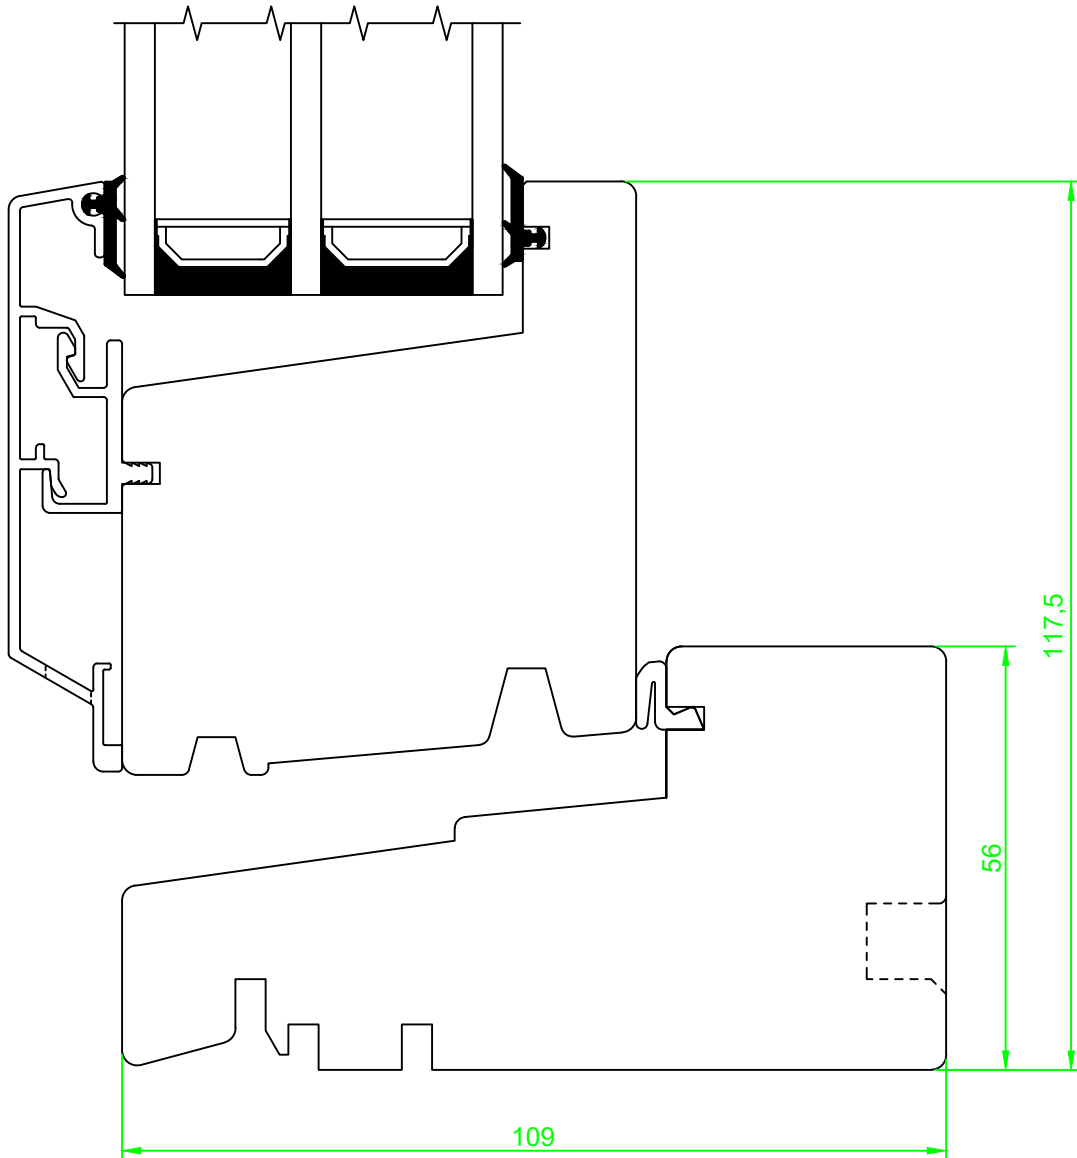

<i>Date.</i> 23.06.2014	<i>Constr./draw.</i> JA/EAO	<i>Approved.</i>	<i>Scale.</i> 1:1	<i>Review nr.</i> Rev. 2
Dør i tre/aluminium med lav terskel 109mm karm, 80mm ramme, Extreme 50mm glass Vertikalsnitt bunn, design trend			<i>Material.</i>	 <small>Nordvestvinduet AS N-6713 ALMENNINGEN Tel +47 57 85 25 80 firmapost@nordvestvinduet.no www.nordvestvinduet.no</small>
			<i>Replacement for:</i>	
<i>Tolerance.:</i> NS-ISO 2768-1-middels.			<i>Replaced of:</i>	

<i>Date.</i> 23.06.2014	<i>Constr./draw.</i> JA/EAO	<i>Approved.</i>	<i>Scale.</i> 1:1	<i>Review nr.</i> Rev. 2
Dør i tre/aluminium med lav terskel 109mm karm, 115mm ramme, Extreme 36mm glass Vertikalsnitt bunn, design trend			<i>Material.</i>	 Nordvestvinduet AS N-6713 ALMENNINGEN Tel +47 57 85 25 80 firmapost@nordvestvinduet.no www.nordvestvinduet.no
			<i>Replacement for:</i>	
<i>Tolerance.:</i> NS-ISO 2768-1-middels.			<i>Replaced of:</i>	

<i>Date.</i> 23.06.2014	<i>Constr./draw.</i> JA/EAO	<i>Approved.</i>	<i>Scale.</i> 1:1	<i>Review nr.</i> Rev. 2
Dør i tre/aluminium med hardvedterskel 109mm karm, 80mm ramme, Extreme 50mm glass Vertikalsnitt bunn, design trend			<i>Material.</i>	 <small>Nordvestvinduet AS N-6713 ALMENNINGEN Tel +47 57 85 25 80 firmapost@nordvestvinduet.no www.nordvestvinduet.no</small>
			<i>Replacement for:</i>	
<i>Tolerance.:</i> NS-ISO 2768-1-middels.			<i>Replaced of:</i>	