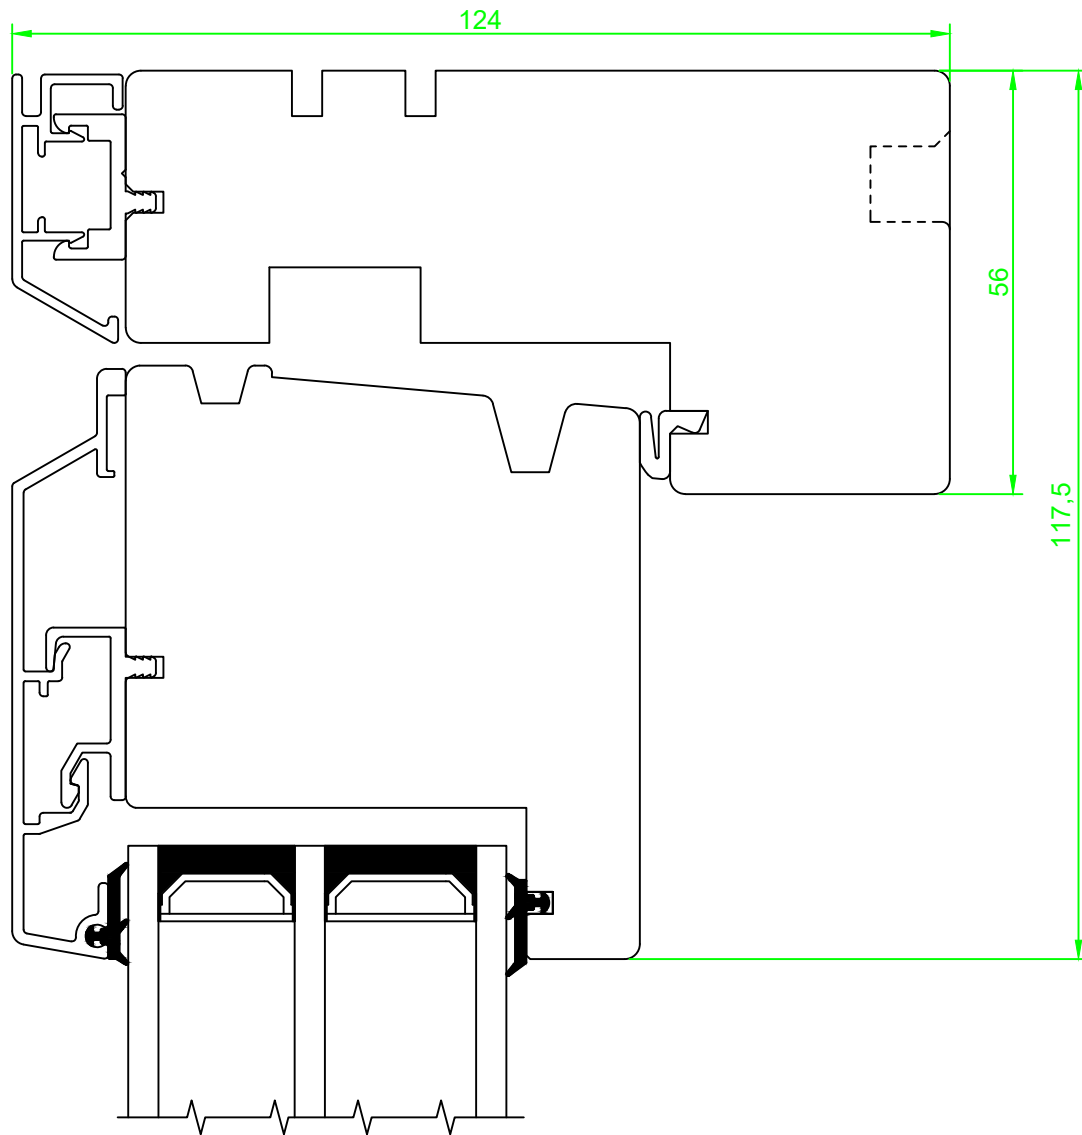

<i>Date.</i> 23.06.2014	<i>Constr./draw.</i> JA/EAO	<i>Approved.</i>	<i>Scale.</i> 1:1	<i>Review nr.</i> Rev. 2	
Dør i tre/aluminium 109mm karm, 80mm ramme, Extreme 50mm glass Vertikalsnitt topp, design trend			<i>Material.</i>	NORDVESTVINDUET Nordvestvinduet AS N-6713 ALMENNINGEN Tel +47 57 85 25 80 firmapost@nordvestvinduet.no www.nordvestvinduet.no	
			<i>Replacement for:</i>		<i>Drawing nr.</i> BUA53_TR_R80_O
<i>Tolerance.:</i> NS-ISO 2768-1-middels.			<i>Replaced of:</i>