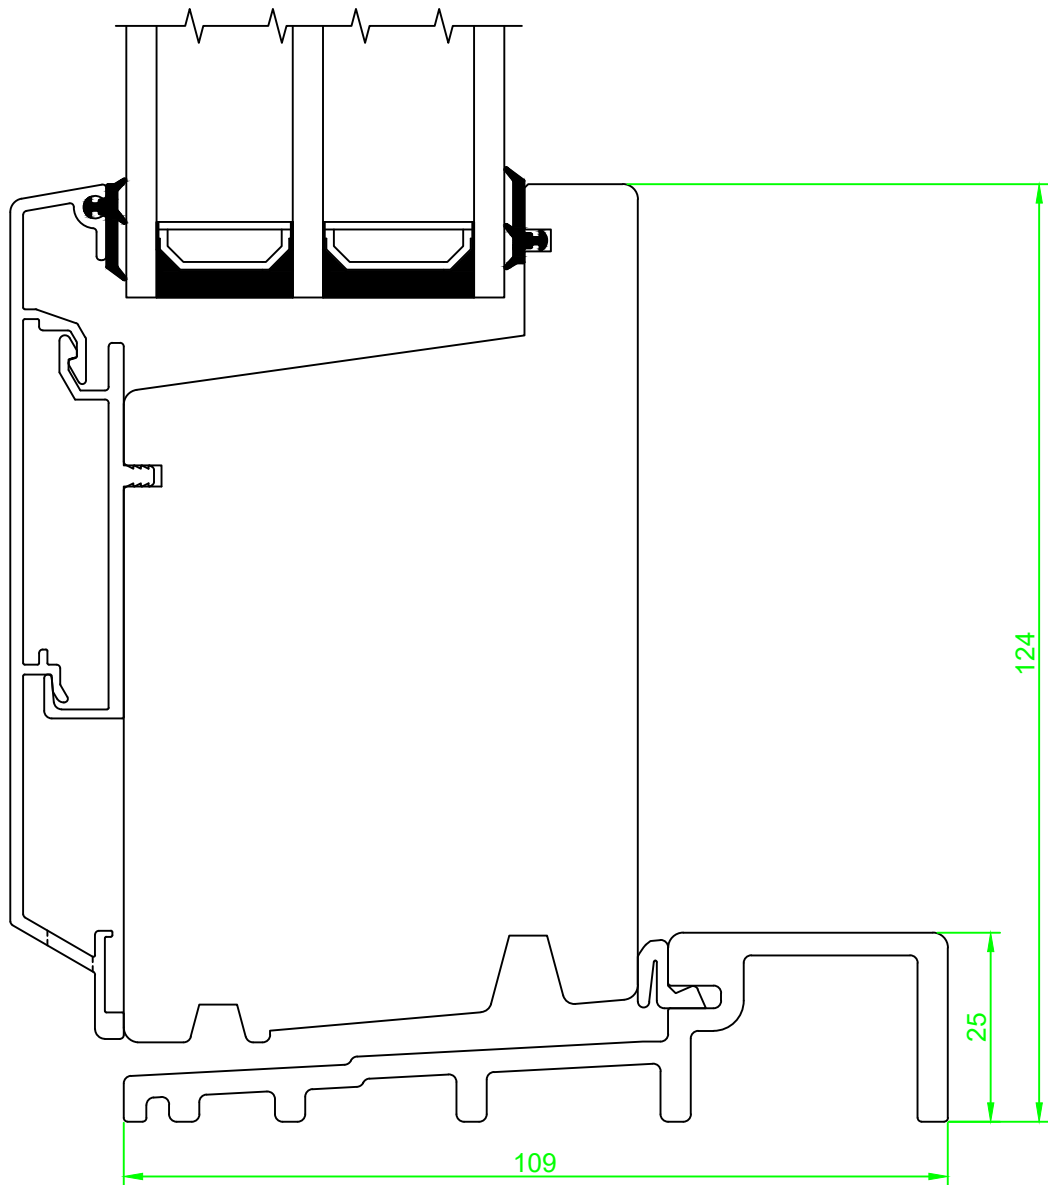

<i>Date.</i> 23.06.2014	<i>Constr./draw.</i> JA/EAO	<i>Approved.</i>	<i>Scale.</i> 1:1	<i>Review nr.</i> Rev. 2
Dør i tre/aluminium med lav terskel 109mm karm, 80mm ramme, Extreme 50mm glass Vertikalsnitt bunn, design trend			<i>Material.</i>	 <small>Nordvestvinduet AS N-6713 ALMENNINGEN Tel +47 57 85 25 80 firmapost@nordvestvinduet.no www.nordvestvinduet.no</small>
			<i>Replacement for:</i>	
<i>Tolerance.:</i> NS-ISO 2768-1-middels.			<i>Replaced of:</i>	

<i>Date.</i> 23.06.2014	<i>Constr./draw.</i> JA/EAO	<i>Approved.</i>	<i>Scale.</i> 1:1	<i>Review nr.</i> Rev. 2
Dør i tre/aluminium med lav terskel 109mm karm, 115mm ramme, Extreme 36mm glass Vertikalsnitt bunn, design trend			<i>Material.</i>	 Nordvestvinduet AS N-6713 ALMENNINGEN Tel +47 57 85 25 80 firmapost@nordvestvinduet.no www.nordvestvinduet.no
			<i>Replacement for:</i>	
<i>Tolerance.:</i> NS-ISO 2768-1-middels.			<i>Replaced of:</i>	

<i>Date.</i> 23.06.2014	<i>Constr./draw.</i> JA/EAO	<i>Approved.</i>	<i>Scale.</i> 1:1	<i>Review nr.</i> Rev. 2
Dør i tre/aluminium med hardvedterskel 109mm karm, 80mm ramme, Extreme 50mm glass Vertikalsnitt bunn, design trend			<i>Material.</i>	 <small>Nordvestvinduet AS N-6713 ALMENNINGEN Tel +47 57 85 25 80 firmapost@nordvestvinduet.no www.nordvestvinduet.no</small>
			<i>Replacement for:</i>	
<i>Tolerance.:</i> NS-ISO 2768-1-middels.			<i>Replaced of:</i>	