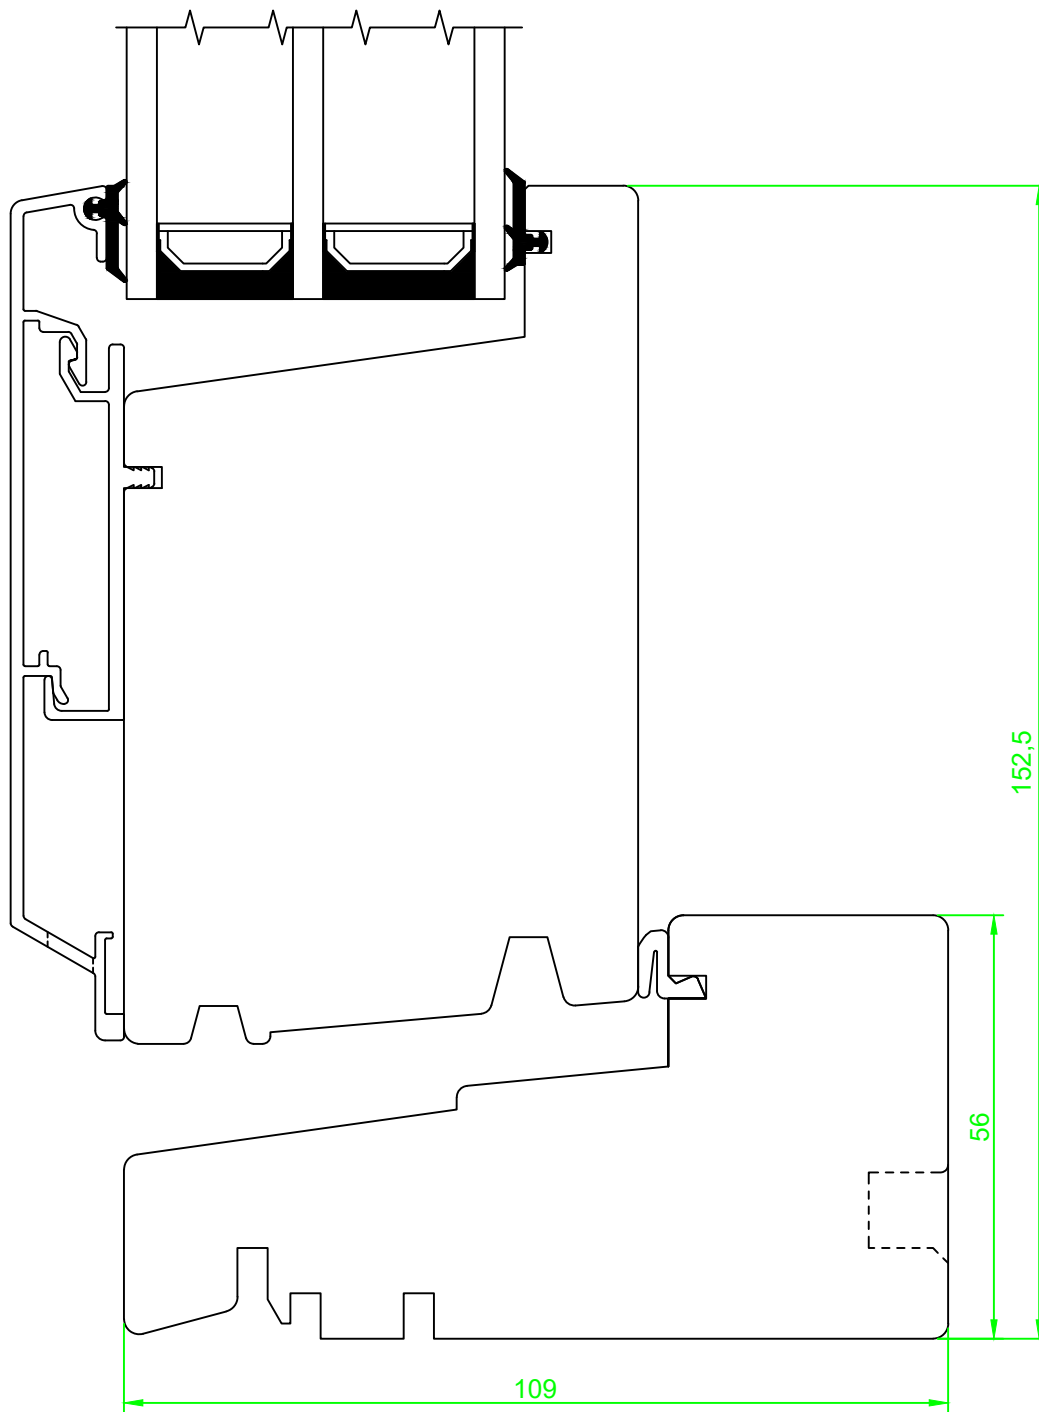

<i>Date.</i> 23.06.2014	<i>Constr./draw.</i> JA/EAO	<i>Approved.</i>	<i>Scale.</i> 1:1	<i>Review nr.</i> Rev. 2
Dør i tre/aluminium med lav terskel 109mm karm, 80mm ramme, Extreme 50mm glass Vertikalsnitt bunn, design trend			<i>Material.</i>	 <small>Nordvestvinduet AS N-6713 ALMENNINGEN Tel +47 57 85 25 80 firmapost@nordvestvinduet.no www.nordvestvinduet.no</small>
			<i>Replacement for:</i>	
<i>Tolerance.:</i> NS-ISO 2768-1-middels.			<i>Replaced of:</i>	

<i>Date.</i> 23.06.2014	<i>Constr./draw.</i> JA/EAO	<i>Approved.</i>	<i>Scale.</i> 1:1	<i>Review nr.</i> Rev. 2
Dør i tre/aluminium med lav terskel 109mm karm, 115mm ramme, Extreme 36mm glass Vertikalsnitt bunn, design trend			<i>Material.</i>	 Nordvestvinduet AS N-6713 ALMENNINGEN Tel +47 57 85 25 80 firmapost@nordvestvinduet.no www.nordvestvinduet.no
			<i>Replacement for:</i>	
<i>Tolerance.:</i> NS-ISO 2768-1-middels.			<i>Replaced of:</i>	

<i>Date.</i> 23.06.2014	<i>Constr./draw.</i> JA/EAO	<i>Approved.</i>	<i>Scale.</i> 1:1	<i>Review nr.</i> Rev. 2
Dør i tre/aluminium med hardvedterskel 109mm karm, 80mm ramme, Extreme 50mm glass Vertikalsnitt bunn, design trend			<i>Material.</i>	 <small>Nordvestvinduet AS N-6713 ALMENNINGEN Tel +47 57 85 25 80 firmapost@nordvestvinduet.no www.nordvestvinduet.no</small>
			<i>Replacement for:</i>	
<i>Tolerance.:</i> NS-ISO 2768-1-middels.			<i>Replaced of:</i>	

<i>Date.</i> 23.06.2014	<i>Constr./draw.</i> JA/EAO	<i>Approved.</i>	<i>Scale.</i> 1:1	<i>Review nr.</i> Rev. 2
Dør i tre/aluminium 109mm karm, 80mm ramme, Extreme 50mm glass Vertikalsnitt topp, design trend			<i>Material.</i>	 NORDVESTVINDUET <small>Nordvestvinduet AS N-6713 ALMENNINGEN Tel +47 57 85 25 80 firmapost@nordvestvinduet.no www.nordvestvinduet.no</small>
			<i>Replacement for:</i>	
<i>Tolerance.:</i> NS-ISO 2768-1-middels.			<i>Replaced of:</i>	