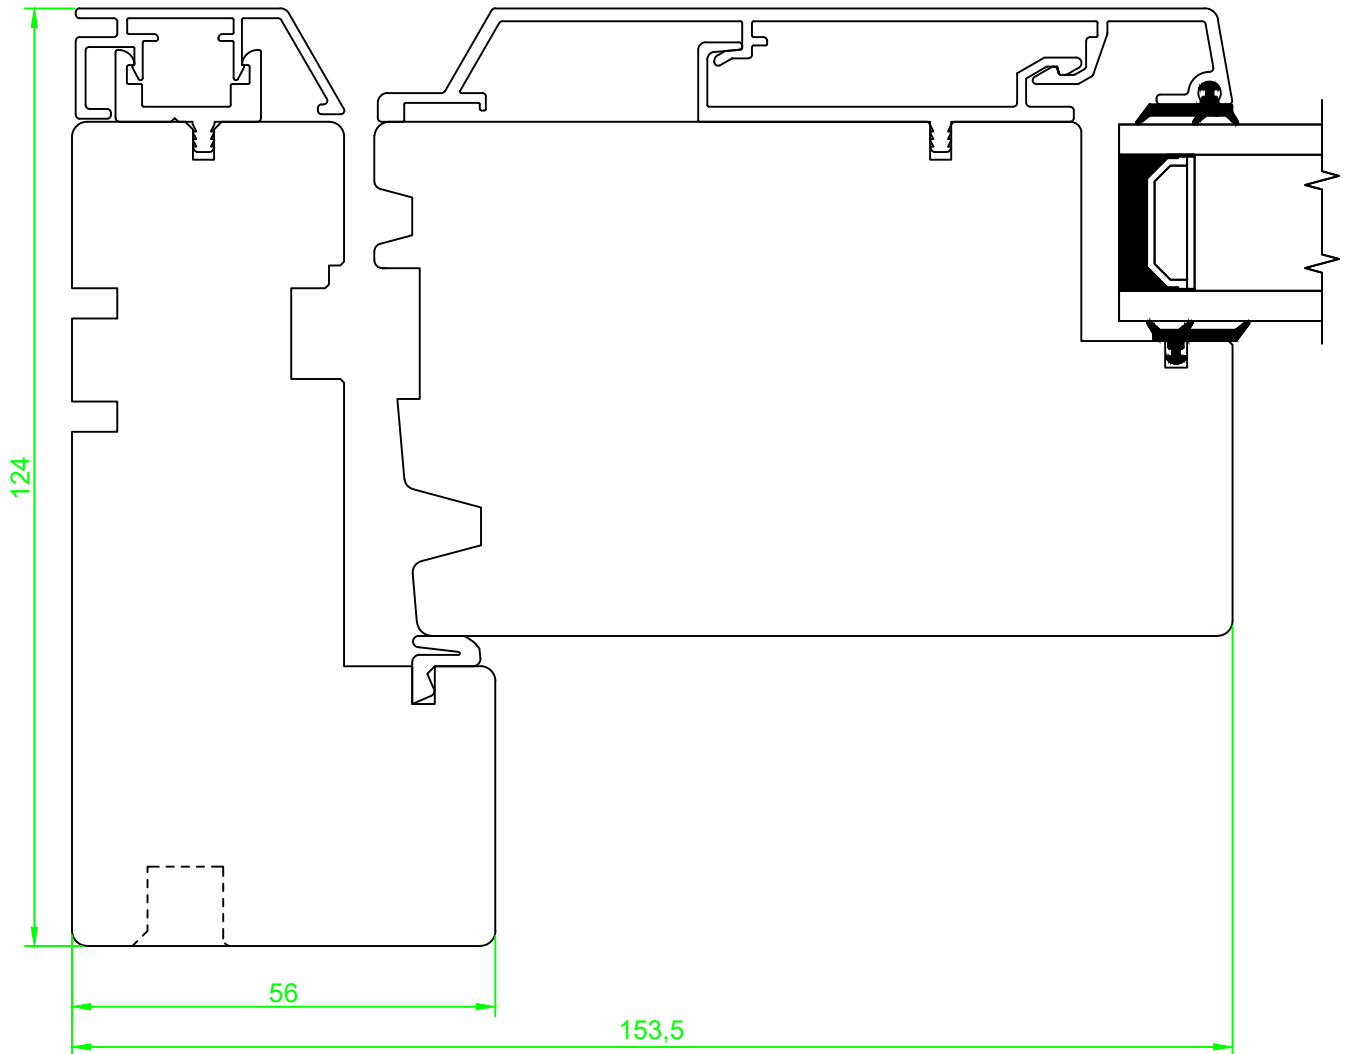

<i>Date.</i> 23.06.2014	<i>Constr./draw.</i> JA/EAO	<i>Approved.</i>	<i>Scale.</i> 1:1	<i>Review nr.</i> Rev. 2	
Dør i tre/aluminium 109mm karm, 115mm ramme, Extreme 50mm glass Horizontalsnitt side, design trend			<i>Material.</i>	Nordvestvinduet AS N-6713 ALMENNINGEN Tel +47 57 85 25 80 firmapost@nordvestvinduet.no www.nordvestvinduet.no	
			<i>Replacement for:</i>		<i>Drawing nr.</i> BUA53_TR_R115_HS
<i>Tolerance.:</i> NS-ISO 2768-1-middels.			<i>Replaced of:</i>