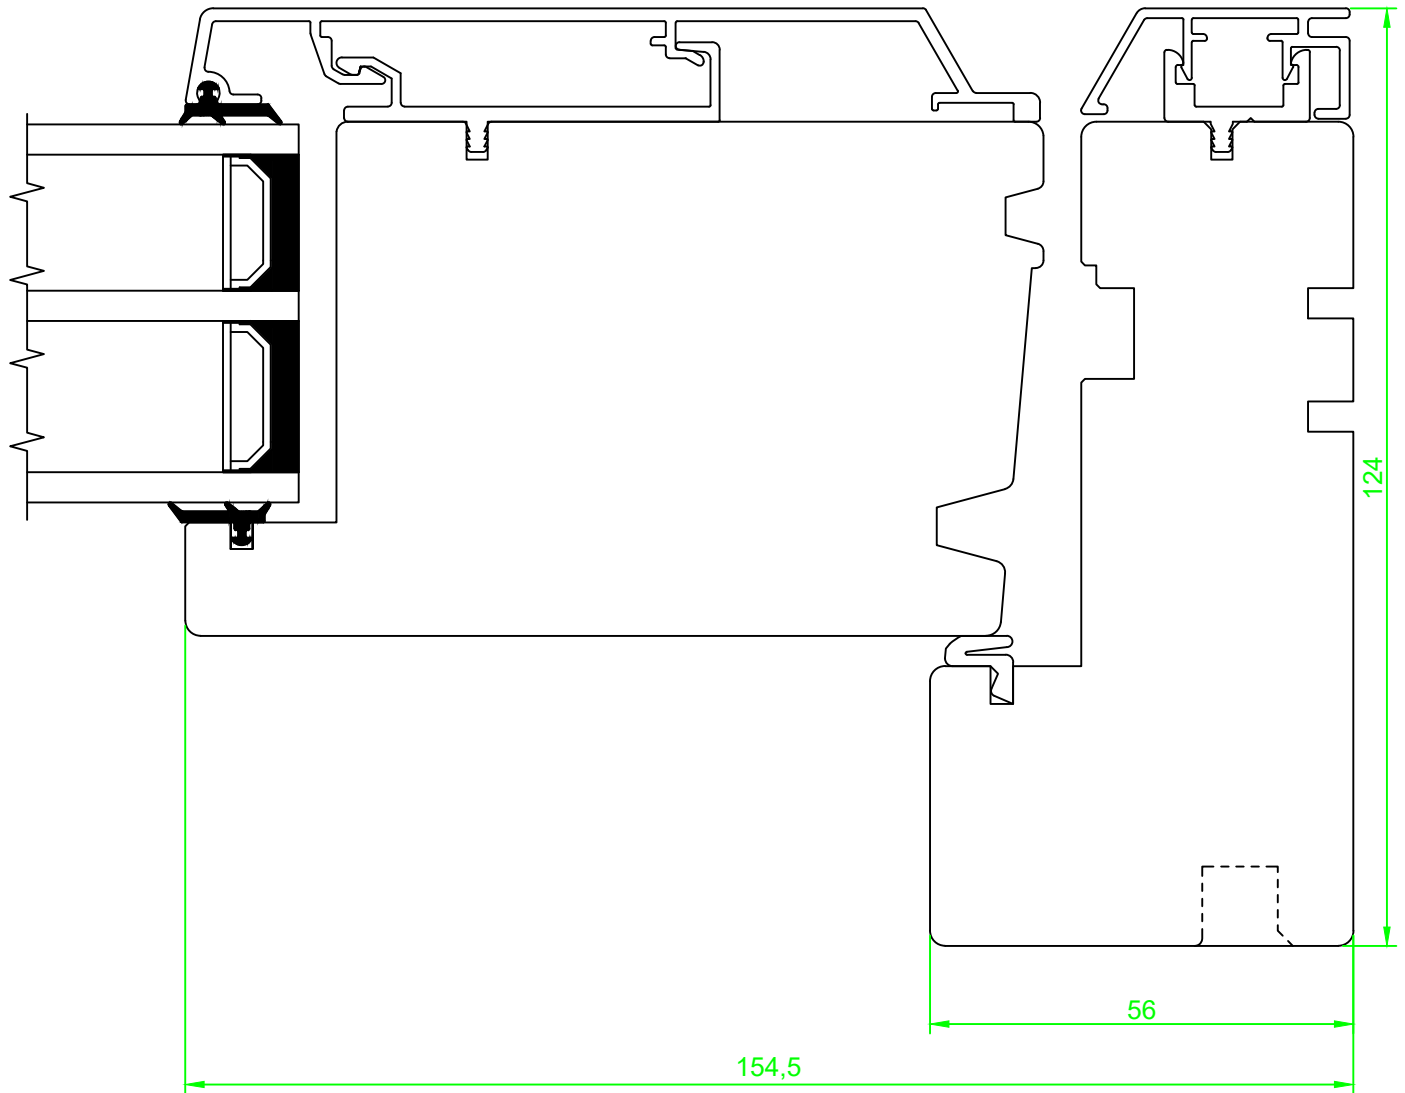

<i>Date.</i> 23.06.2014	<i>Constr./draw.</i> JA/EAO	<i>Approved.</i>	<i>Scale.</i> 1:1	<i>Review nr.</i> Rev. 2	
Dør i tre/aluminium 109mm karm, 115mm ramme, Extreme 50mm glass Horizontalsnitt side, design trend			<i>Material.</i>	Nordvestvinduet AS N-6713 ALMENNENGEN Tel +47 57 85 25 80 firmapost@nordvestvinduet.no www.nordvestvinduet.no	
			<i>Replacement for:</i>		<i>Drawing nr.</i> BUA53_TR_R115_S
<i>Tolerance.:</i> NS-ISO 2768-1-middels.			<i>Replaced of:</i>