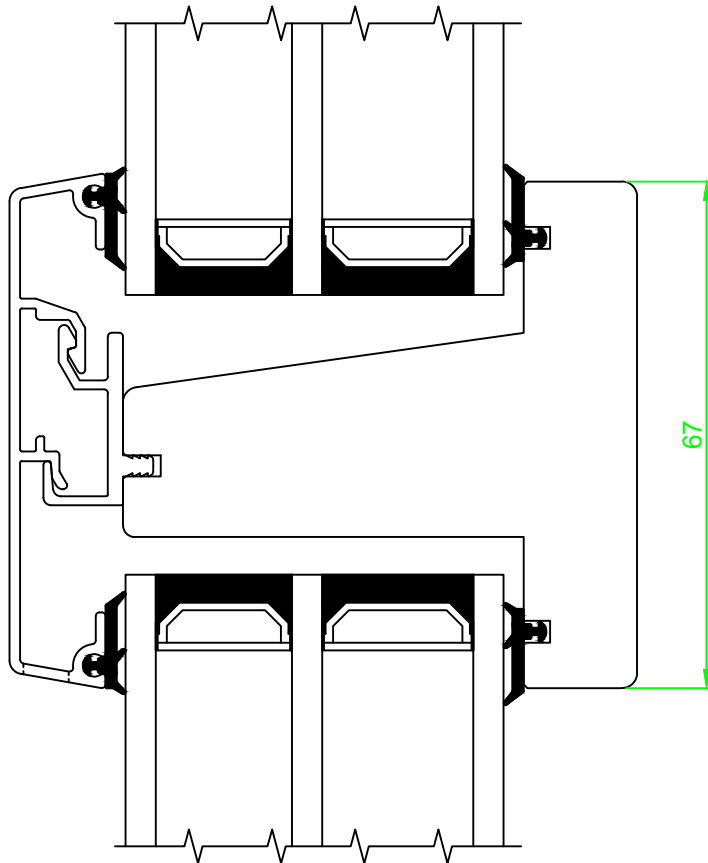

<i>Date.</i> 13.3.2013	<i>Constr./draw.</i> JA/EAO	<i>Approved.</i>	<i>Scale.</i> 1:1	<i>Review nr.</i> Rev. 2	
Dør i tre/aluminium 109mm karm, 67mm ramme, Extreme 50mm glass Vertikalsnitt bunn, design trend			<i>Material.</i>	Nordvestvinduet AS N-6713 ALMENNINGEN Tel +47 57 85 25 80 firmapost@nordvestvinduet.no www.nordvestvinduet.no	
			<i>Replacement for:</i>		<i>Drawing nr.</i> BUA53_TR_HS67
<i>Tolerance.: NS-ISO 2768-1-middels.</i>			<i>Replaced of:</i>