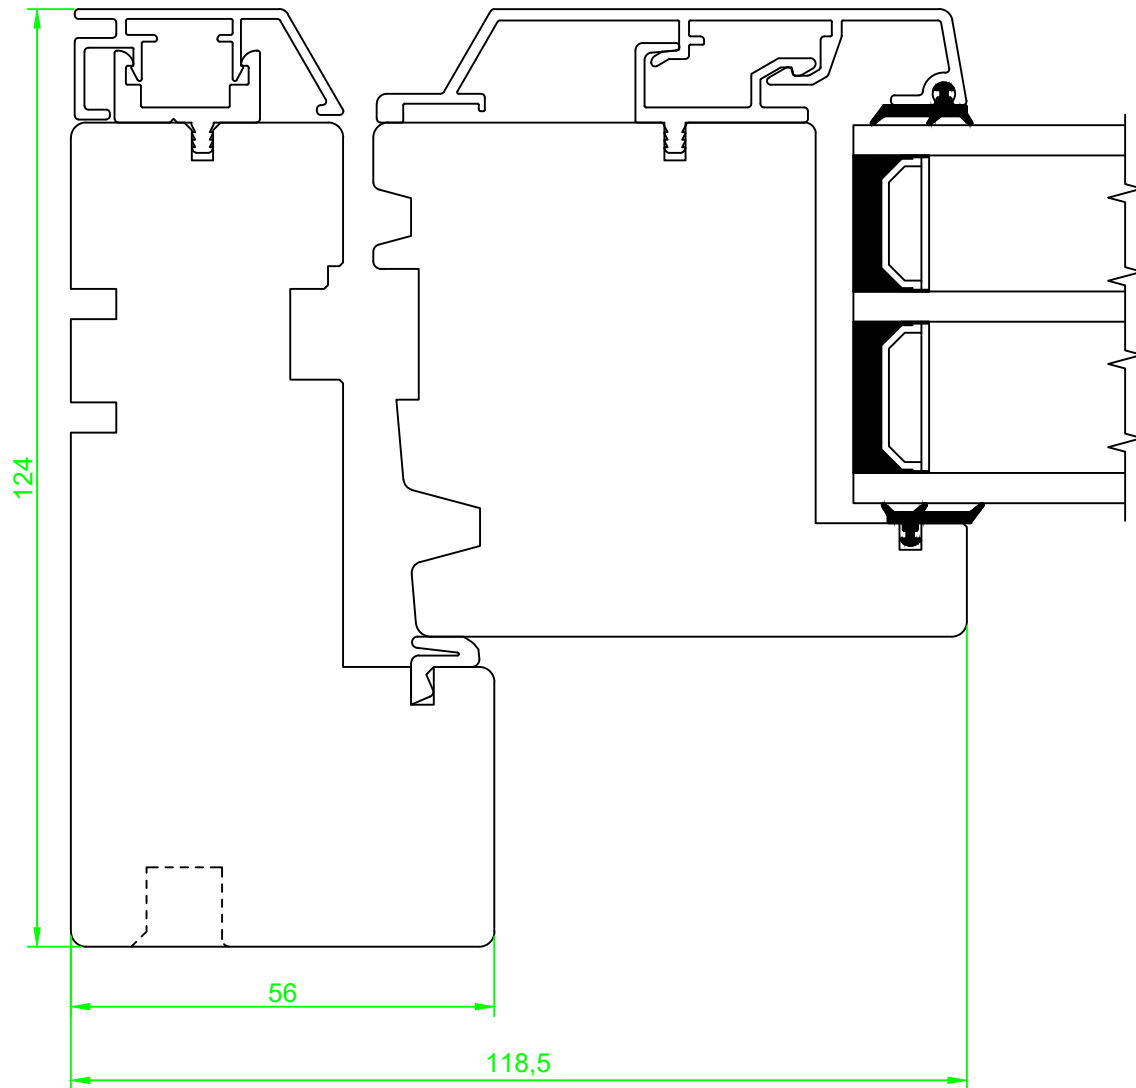

<i>Date.</i> 23.06.2014	<i>Constr./draw.</i> JA/EAO	<i>Approved.</i>	<i>Scale.</i> 1:1	<i>Review nr.</i> Rev. 2	
Dør i tre/aluminium 109mm karm, 80mm ramme, Extreme 50mm glass Horizontalsnitt side, design trend			<i>Material.</i>	Nordvestvinduet AS N-6713 ALMENNINGEN Tel +47 57 85 25 80 firmapost@nordvestvinduet.no www.nordvestvinduet.no	
			<i>Replacement for:</i>		<i>Drawing nr.</i> BUA53_TR_R80_HS
<i>Tolerance.: NS-ISO 2768-1-middels.</i>			<i>Replaced of:</i>