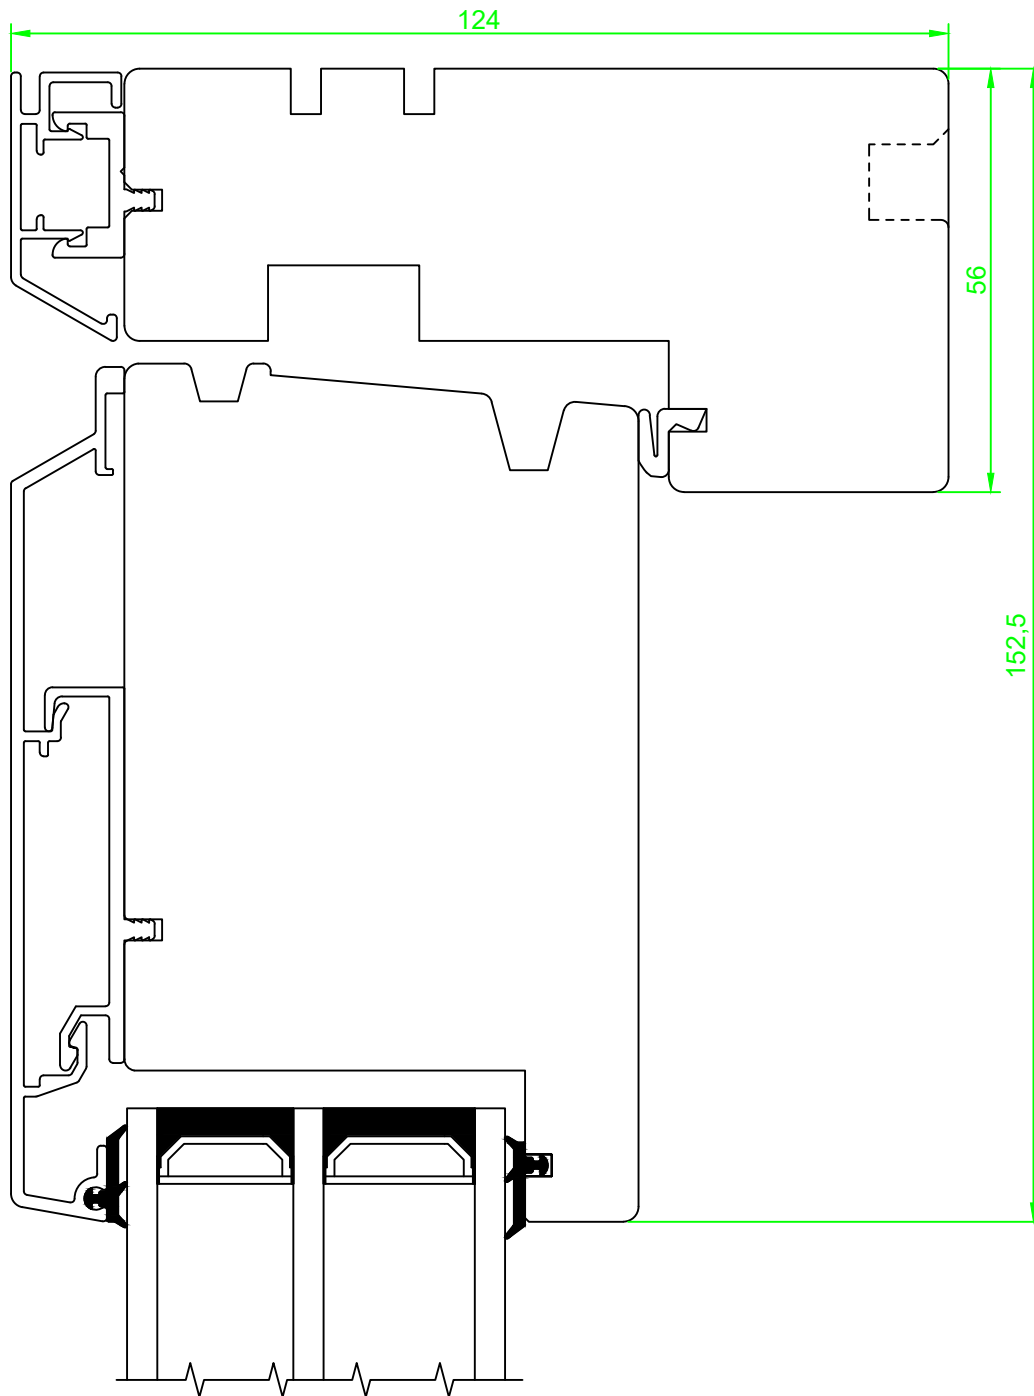

<i>Date.</i> 23.06.2014	<i>Constr./draw.</i> JA/EAO	<i>Approved.</i>	<i>Scale.</i> 1:1	<i>Review nr.</i> Rev. 2	
Dør i tre/aluminium 109mm karm, 115mm ramme, Extreme 50mm glass Vertikalsnitt topp, design trend			<i>Material.</i>	 Nordvestvinduet AS N-6713 ALMENNINGEN Tel +47 57 85 25 80 firmapost@nordvestvinduet.no www.nordvestvinduet.no	
			<i>Replacement for:</i>		<i>Drawing nr.</i> BUA53_TR_R115_O
<i>Tolerance.:</i> NS-ISO 2768-1-middels.			<i>Replaced of:</i>