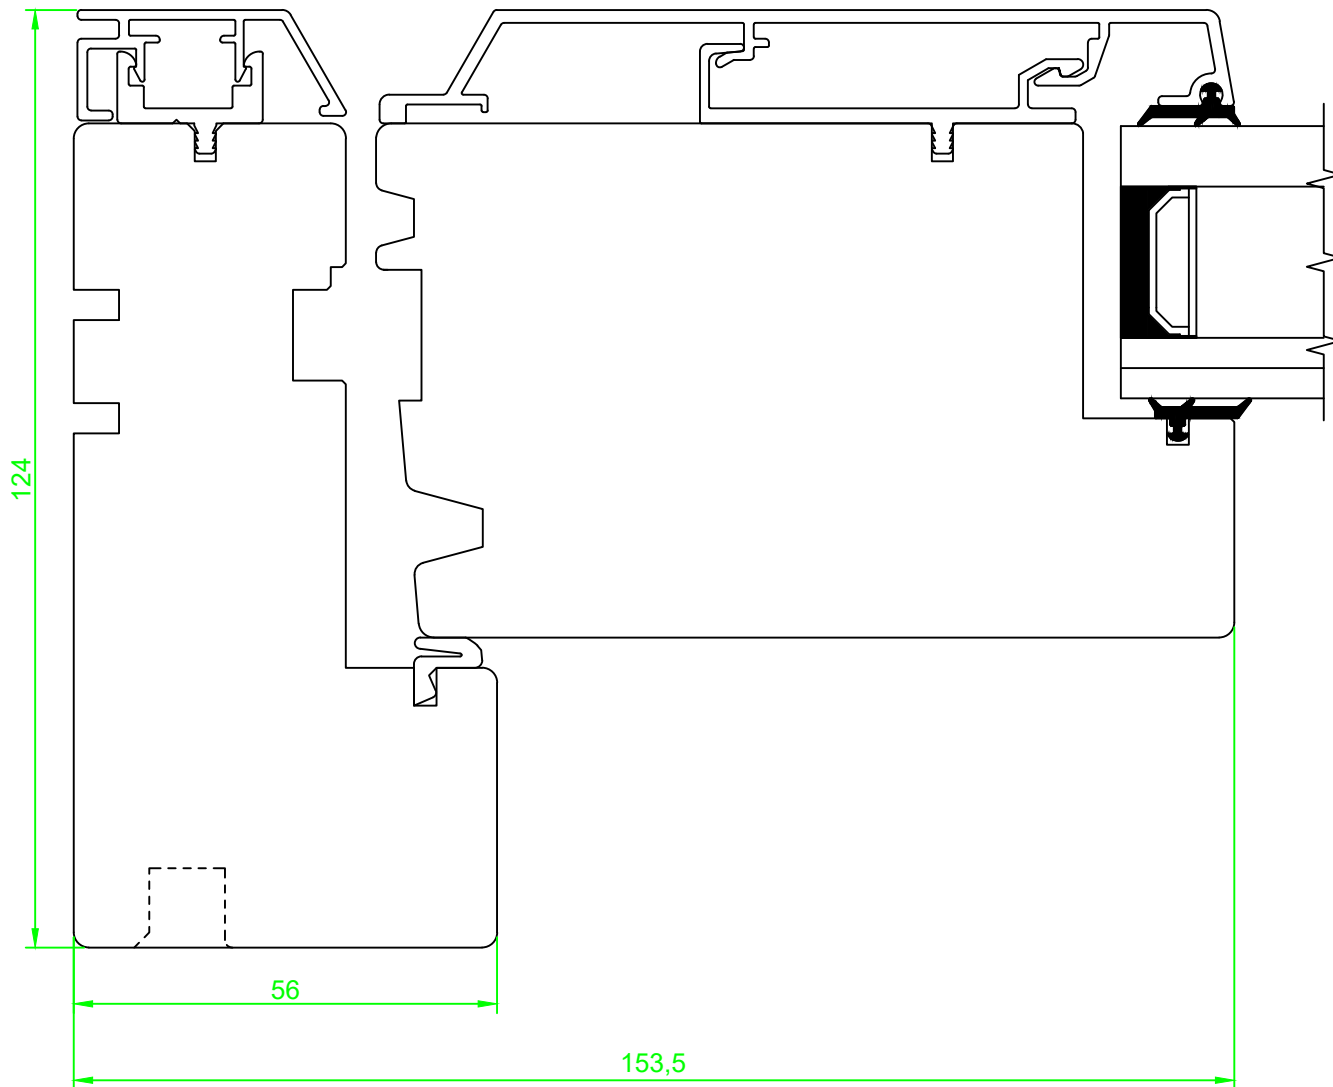

<i>Date.</i> 23.06.2014	<i>Constr./draw.</i> JA/EAO	<i>Approved.</i>	<i>Scale.</i> 1:1	<i>Review nr.</i> Rev. 2	
Dør i tre/aluminium 109mm karm, 115mm ramme, 36mm glass Horizontalsnitt side, design trend			<i>Material.</i>	Nordvestvinduet AS N-6713 ALMENNINGEN Tel +47 57 85 25 80 firmapost@nordvestvinduet.no www.nordvestvinduet.no	
			<i>Replacement for:</i>		<i>Drawing nr.</i> BUA39_TR_R115_HS
<i>Tolerance.:</i> NS-ISO 2768-1-middels.			<i>Replaced of:</i>