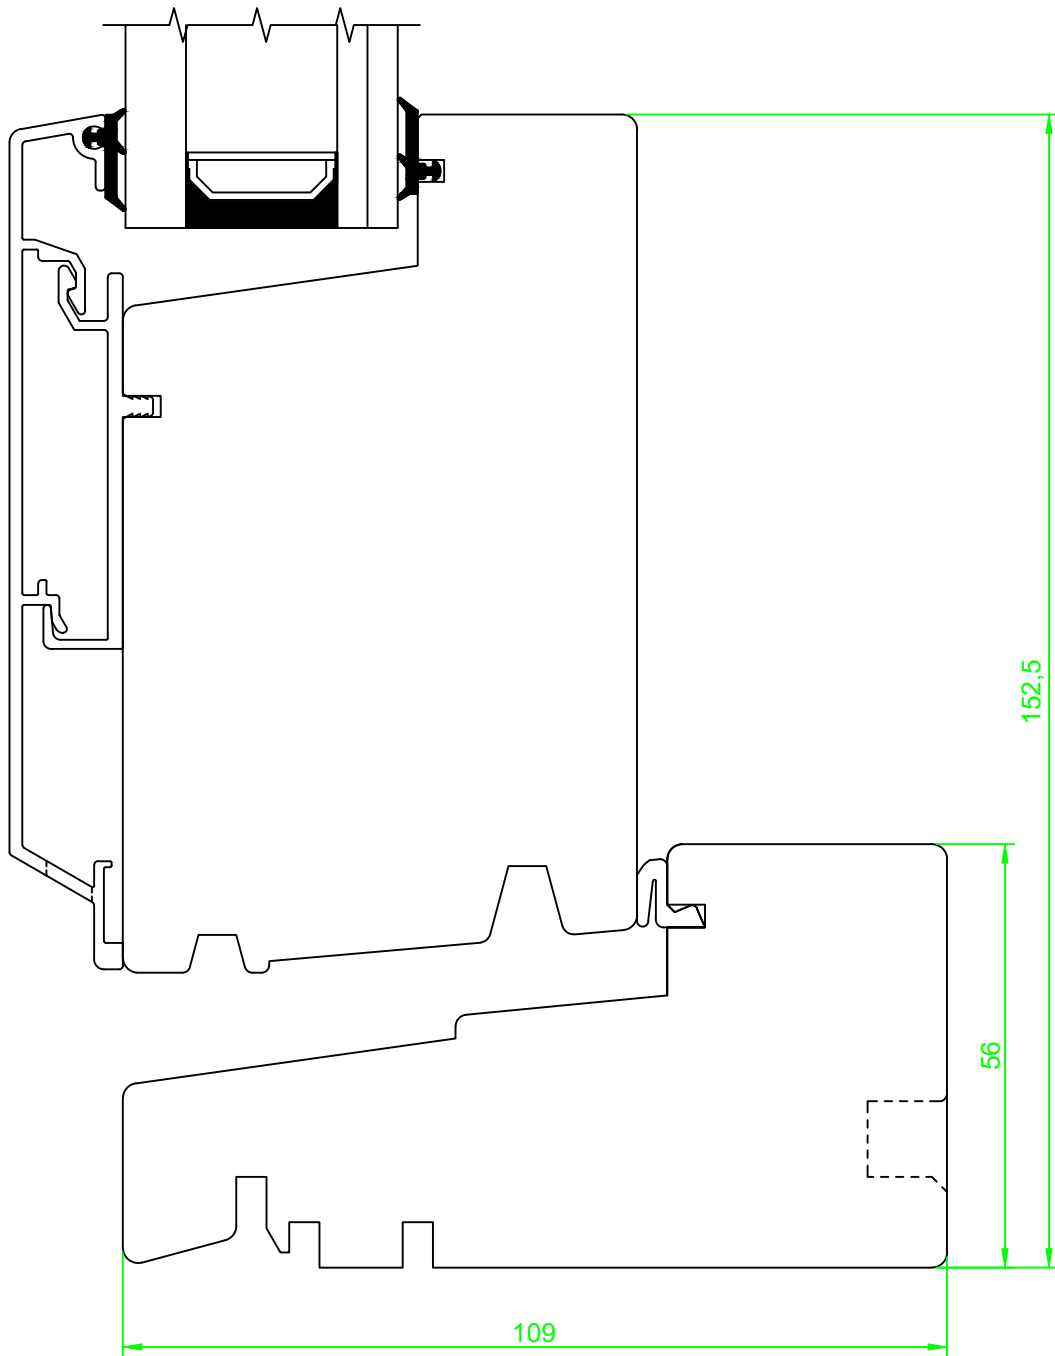

<i>Date.</i> 23.06.2014	<i>Constr./draw.</i> JA/EAO	<i>Approved.</i>	<i>Scale.</i> 1:1	<i>Review nr.</i> Rev. 2
Dør i tre/aluminium med lav terskel 109mm karm, 80mm ramme, 36mm glass Vertikalsnitt bunn, design trend			<i>Material.</i>	 Nordvestvinduet AS N-6713 ALMENNINGEN Tel +47 57 85 25 80 firmapost@nordvestvinduet.no www.nordvestvinduet.no
			<i>Replacement for:</i>	
<i>Tolerance.:</i> NS-ISO 2768-1-middels.			<i>Replaced of:</i>	

<i>Date.</i> 23.06.2014	<i>Constr./draw.</i> JA/EAO	<i>Approved.</i>	<i>Scale.</i> 1:1	<i>Review nr.</i> Rev. 2
Dør i tre/aluminium med lav terskel 109mm karm, 115mm ramme, 36mm glass Vertikalsnitt bunn, design trend			<i>Material.</i>	 Nordvestvinduet AS N-6713 ALMENNINGEN Tel +47 57 85 25 80 firmapost@nordvestvinduet.no www.nordvestvinduet.no
			<i>Replacement for:</i>	
<i>Tolerance.:</i> NS-ISO 2768-1-middels.			<i>Replaced of:</i>	

<i>Date.</i> 23.06.2014	<i>Constr./draw.</i> JA/EAO	<i>Approved.</i>	<i>Scale.</i> 1:1	<i>Review nr.</i> Rev. 2
Dør i tre/aluminium med hardvedterskel 109mm karm, 80mm ramme, 36mm glass Vertikalsnitt bunn, design trend			<i>Material.</i>	 <small>Nordvestvinduet AS N-6713 ALMENNINGEN Tel +47 57 85 25 80 firmapost@nordvestvinduet.no www.nordvestvinduet.no</small>
			<i>Replacement for:</i>	
<i>Tolerance.: NS-ISO 2768-1-middels.</i>			<i>Replaced of:</i>	