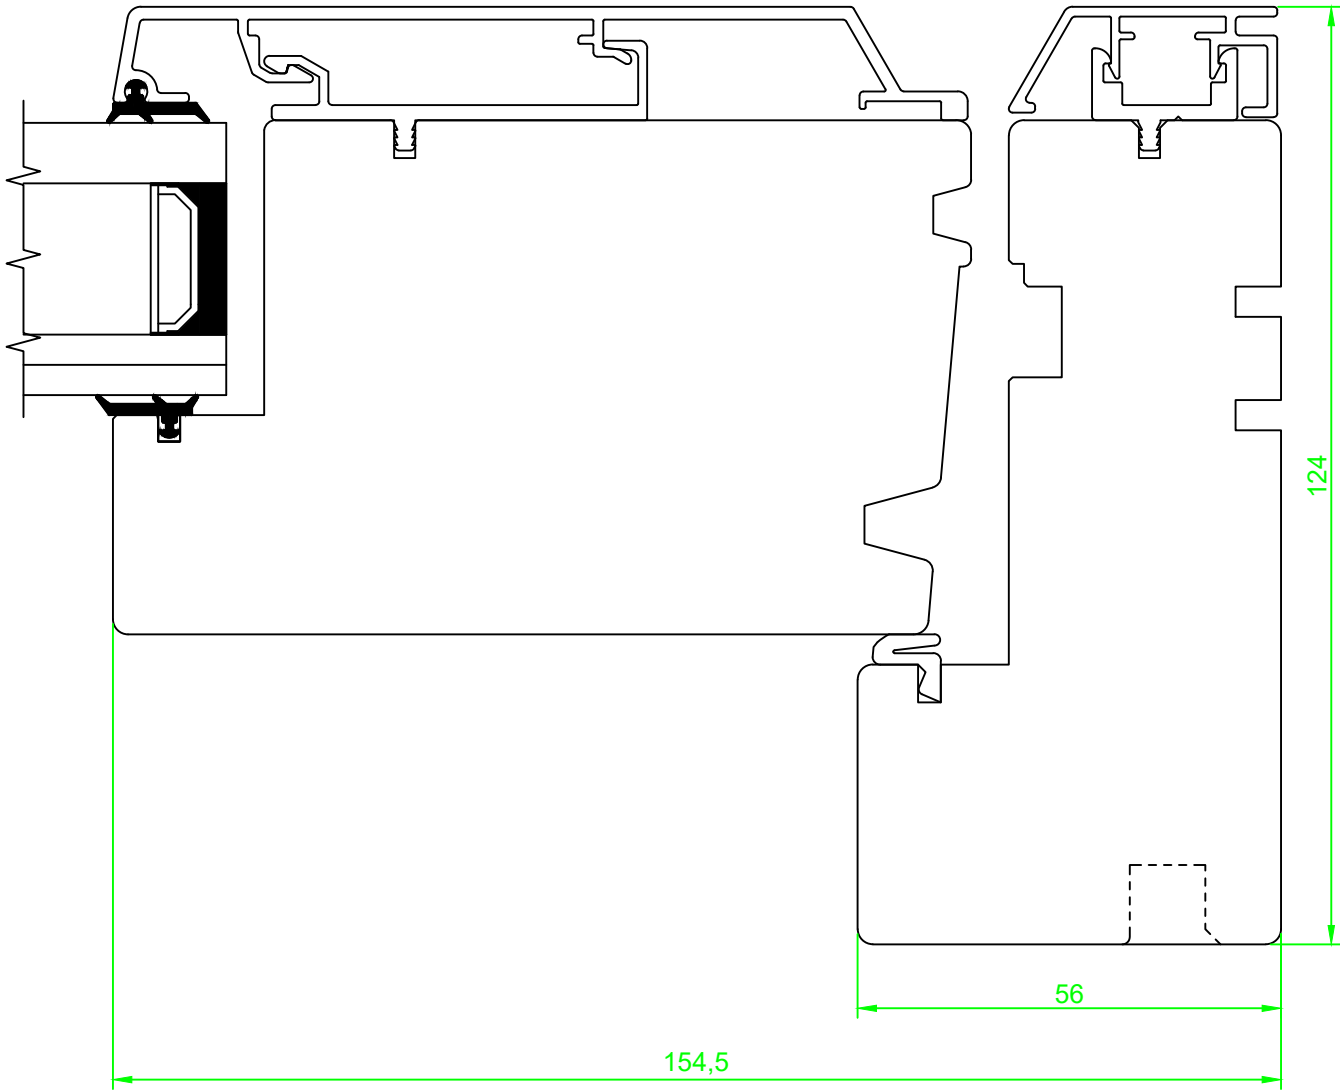

<i>Date.</i> 23.06.2014	<i>Constr./draw.</i> JA/EAO	<i>Approved.</i>	<i>Scale.</i> 1:1	<i>Review nr.</i> Rev. 2	
Dør i tre/aluminium 109mm karm, 115mm ramme, 36mm glass Horizontalsnitt side, design trend			<i>Material.</i>	 Nordvestvinduet AS N-6713 ALMENNINGEN Tel +47 57 85 25 80 firmapost@nordvestvinduet.no www.nordvestvinduet.no	
			<i>Replacement for:</i>		<i>Drawing nr.</i>
			<i>Tolerance.: NS-ISO 2768-1-middels.</i>	<i>Replaced of:</i>	BUA39_TR_R115_S