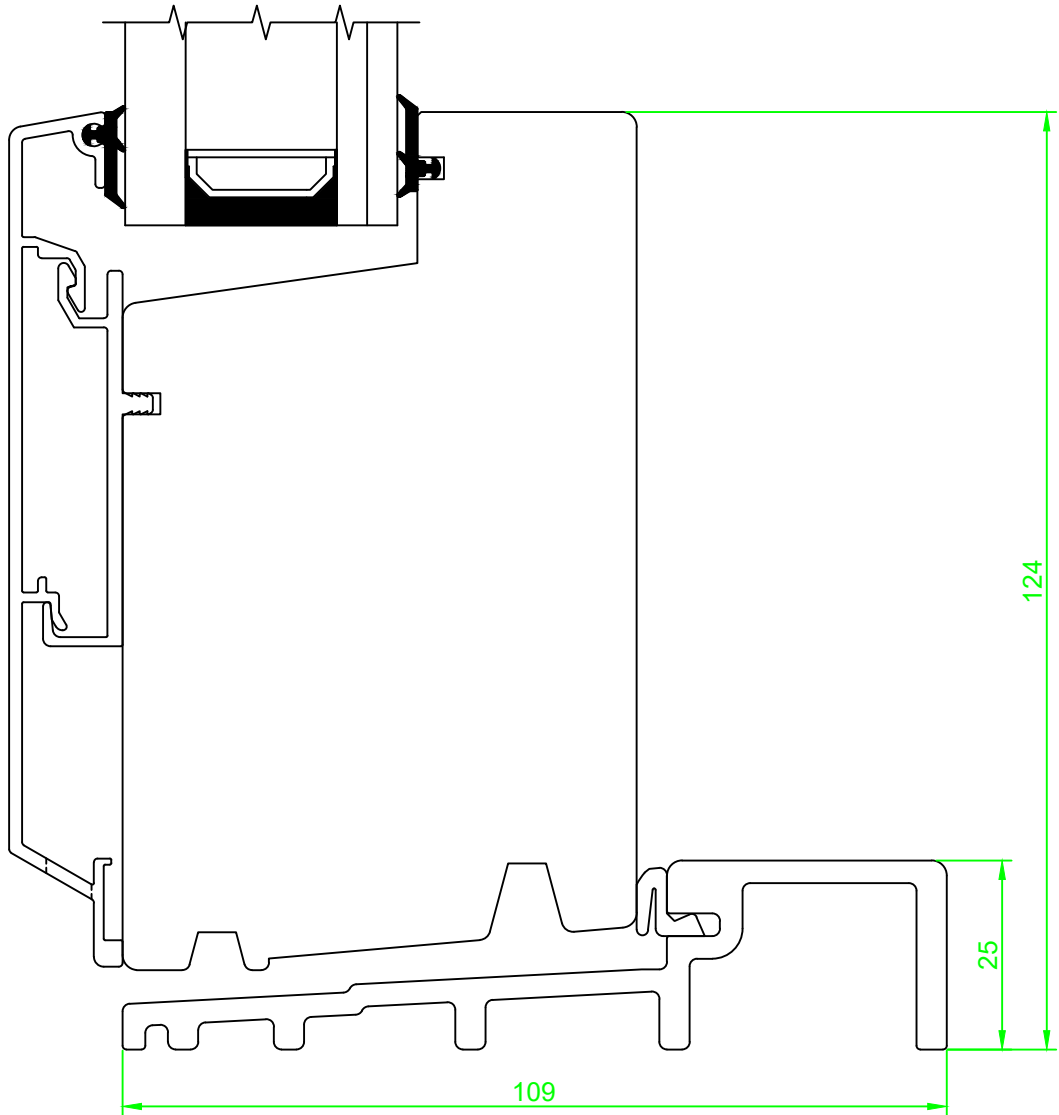

<i>Date.</i> 23.06.2014	<i>Constr./draw.</i> JA/EAO	<i>Approved.</i>	<i>Scale.</i> 1:1	<i>Review nr.</i> Rev. 2
Dør i tre/aluminium med lav terskel 109mm karm, 80mm ramme, 36mm glass Vertikalsnitt bunn, design trend			<i>Material.</i>	 Nordvestvinduet AS N-6713 ALMENNINGEN Tel +47 57 85 25 80 firmapost@nordvestvinduet.no www.nordvestvinduet.no
			<i>Replacement for:</i>	
<i>Tolerance.:</i> NS-ISO 2768-1-middels.			<i>Replaced of:</i>	