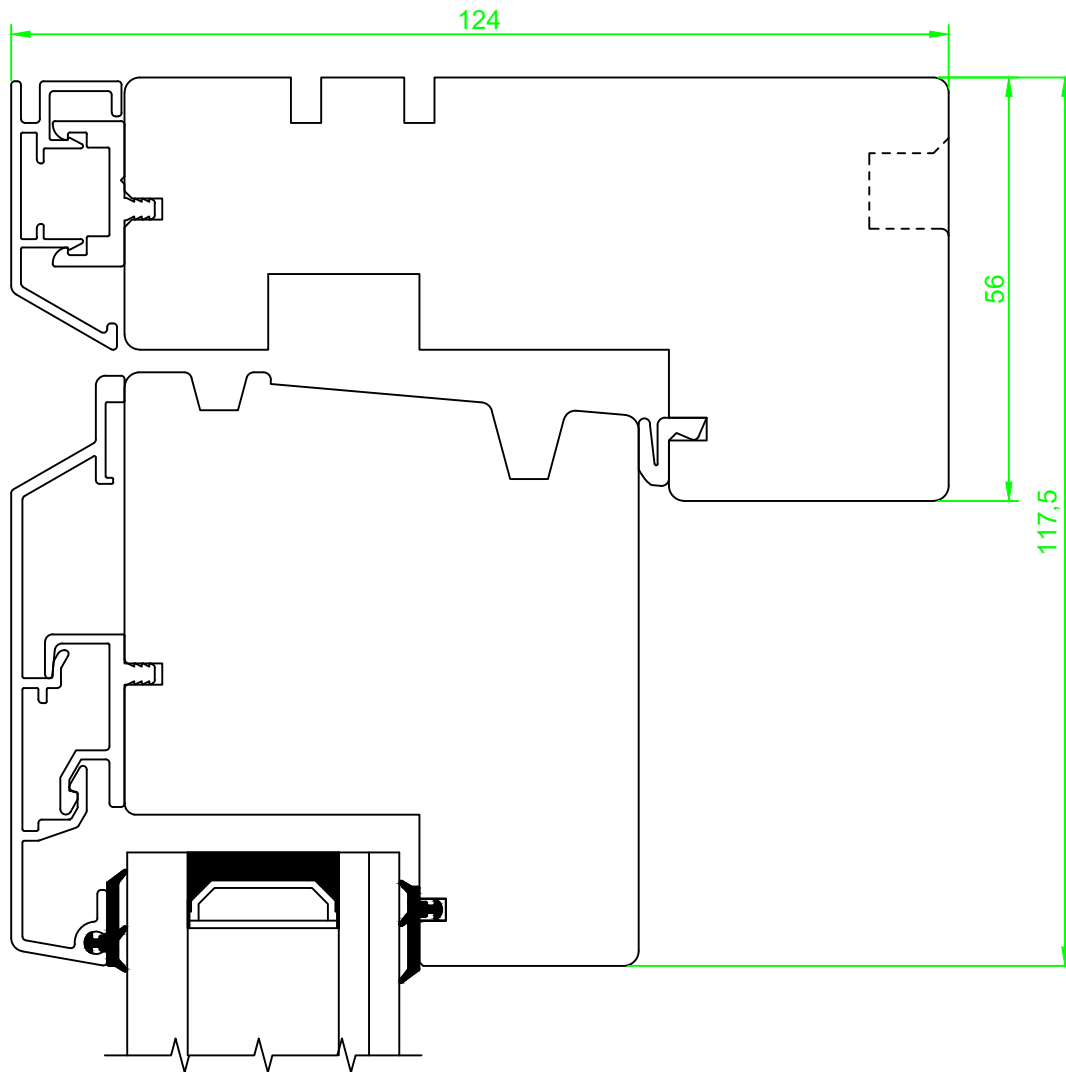

<i>Date.</i> 23.06.2014	<i>Constr./draw.</i> JA/EAO	<i>Approved.</i>	<i>Scale.</i> 1:1	<i>Review nr.</i> Rev. 2	
Dør i tre/aluminium 109mm karm, 80mm ramme, 36mm glass Vertikalsnitt topp, design trend			<i>Material.</i>	Nordvestvinduet AS N-6713 ALMENNINGEN Tel +47 57 85 25 80 firmapost@nordvestvinduet.no www.nordvestvinduet.no	
			<i>Replacement for:</i>		<i>Drawing nr.</i>
<i>Tolerance.: NS-ISO 2768-1-middels.</i>			<i>Replaced of:</i>		BUA39_TR_R80_O