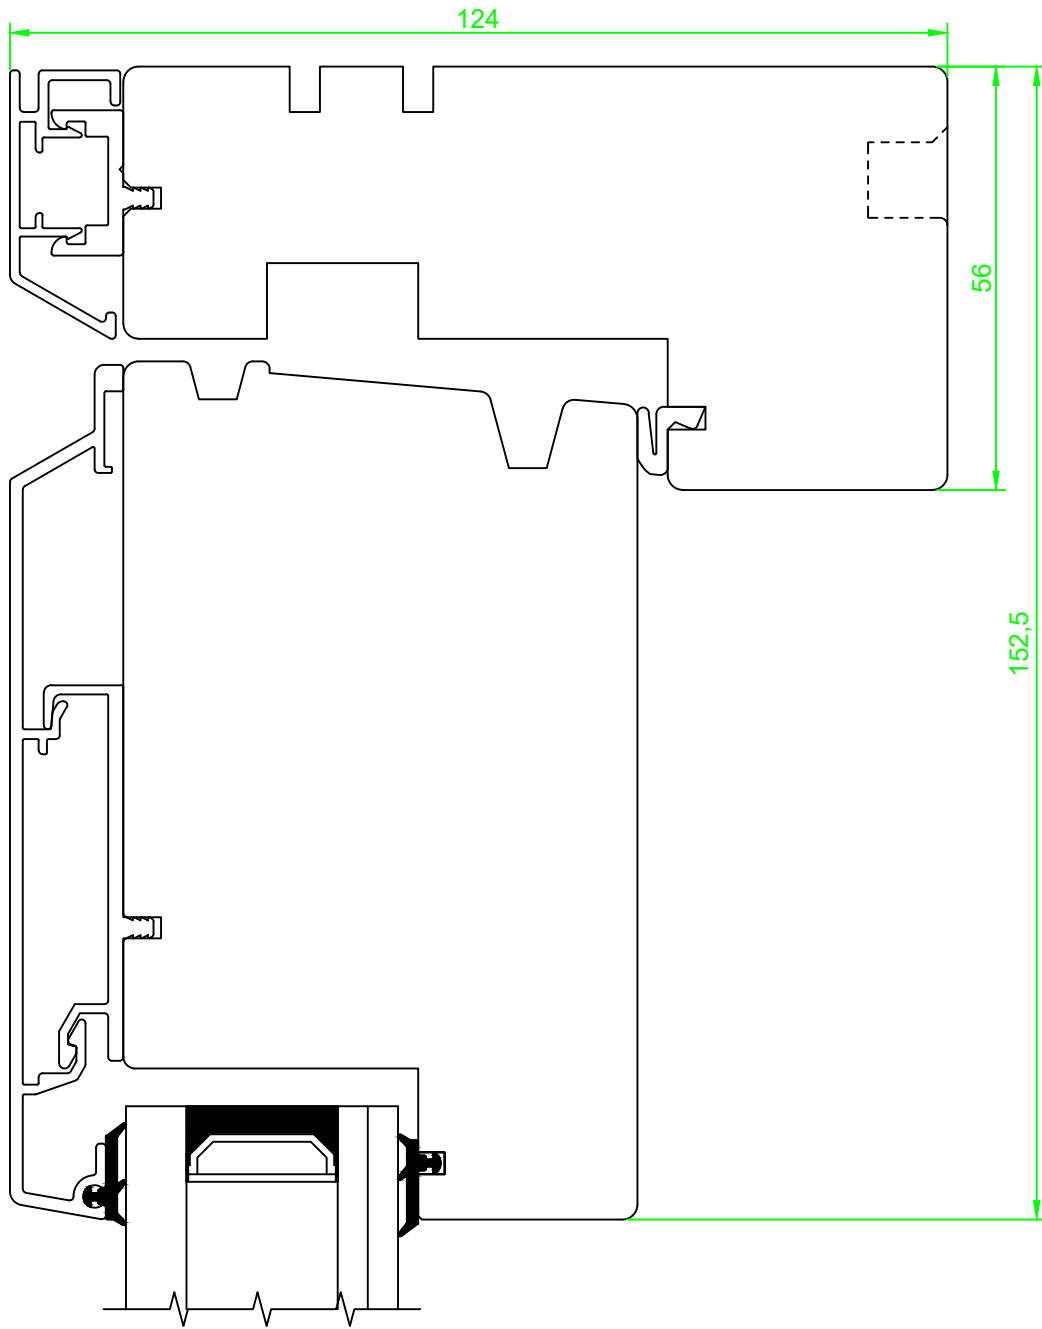

<i>Date.</i> 23.06.2014	<i>Constr./draw.</i> JA/EAO	<i>Approved.</i>	<i>Scale.</i> 1:1	<i>Review nr.</i> Rev. 2	
Dør i tre/aluminium 109mm karm, 115mm ramme, 36mm glass Vertikalsnitt topp, design trend			<i>Material.</i>	Nordvestvinduet AS N-6713 ALMENNINGEN Tel +47 57 85 25 80 firmapost@nordvestvinduet.no www.nordvestvinduet.no	
			<i>Replacement for:</i>		<i>Drawing nr.</i> BUA39_TR_R115_O
<i>Tolerance.:</i> NS-ISO 2768-1-middels.			<i>Replaced of:</i>