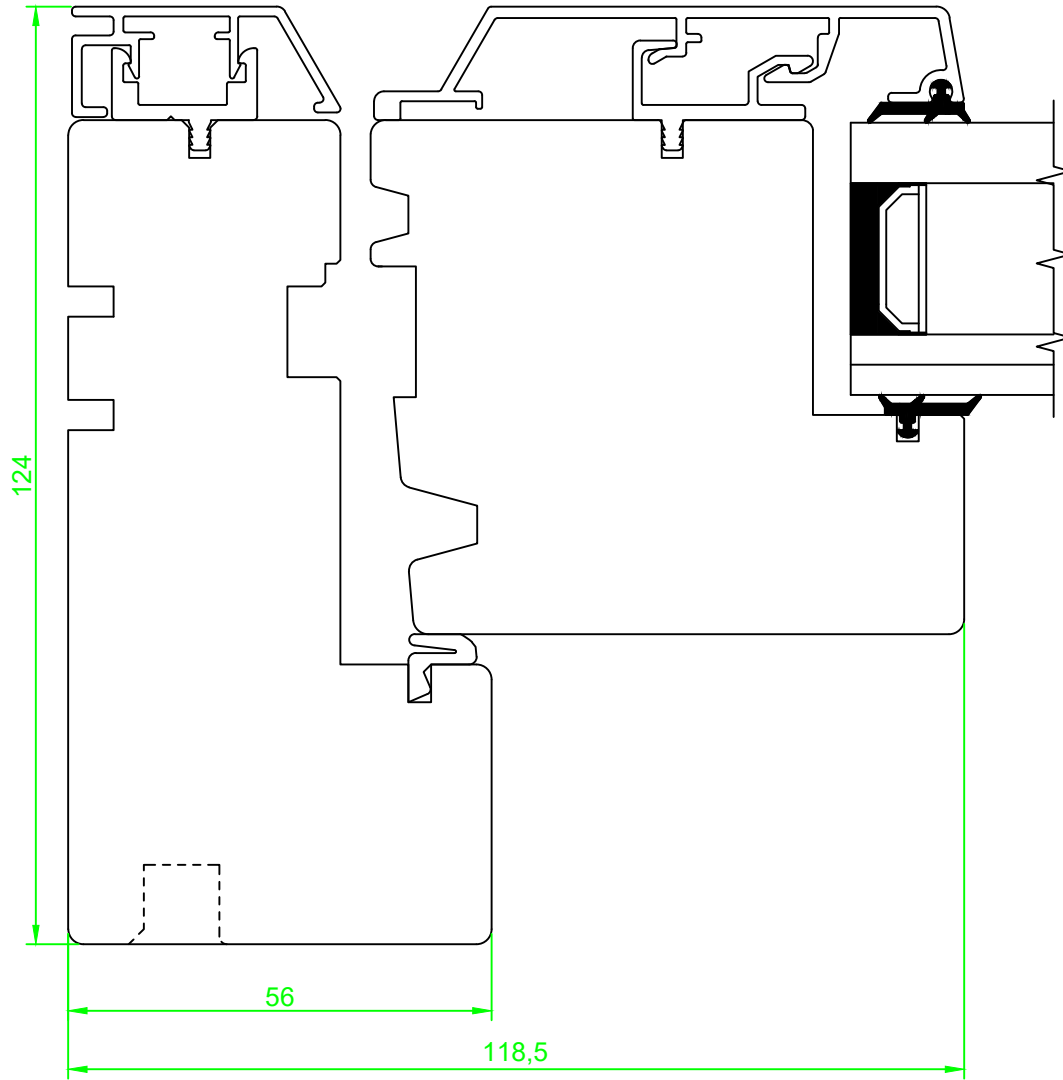

<i>Date.</i> 23.06.2014	<i>Constr./draw.</i> JA/EAO	<i>Approved.</i>	<i>Scale.</i> 1:1	<i>Review nr.</i> Rev. 2	
Dør i tre/aluminium 109mm karm, 80mm ramme, 36mm glass Horizontalsnitt side, design trend			<i>Material.</i>	Nordvestvinduet AS N-6713 ALMENNINGEN Tel +47 57 85 25 80 firmapost@nordvestvinduet.no www.nordvestvinduet.no	
			<i>Replacement for:</i>		<i>Drawing nr.</i>
			<i>Replaced of:</i>		BUA39_TR_R80_HS
<i>Tolerance.:</i> NS-ISO 2768-1-middels.