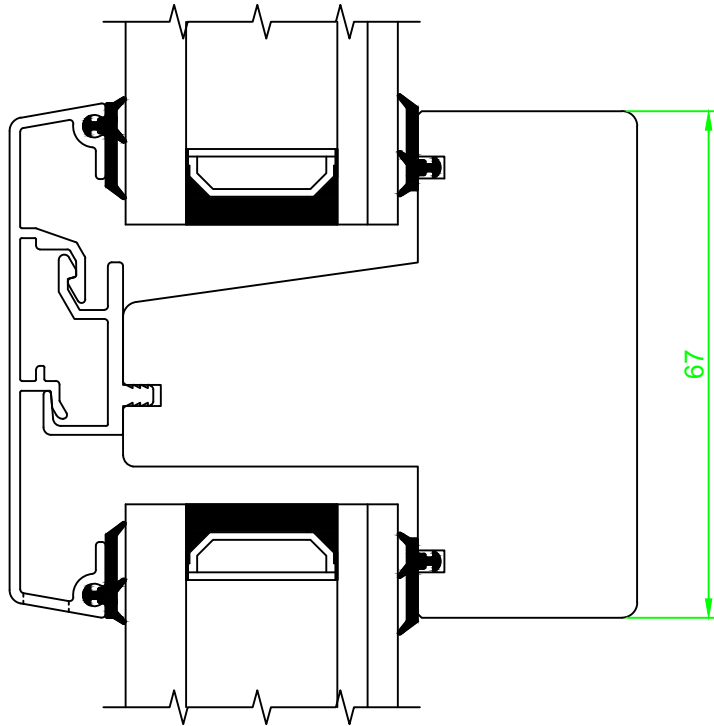

<i>Date.</i> 23.06.2014	<i>Constr./draw.</i> JA/EAO	<i>Approved.</i>	<i>Scale.</i> 1:1	<i>Review nr.</i> Rev. 2
Dør i tre/aluminium 109mm karm, 80mm ramme, 36mm glass Horizontalsnitt side, design trend			<i>Material.</i>	 Nordvestvinduet AS N-6713 ALMENNINGEN Tel: +47 57 85 25 80 firmapost@nordvestvinduet.no www.nordvestvinduet.no
			<i>Replacement for:</i>	
<i>Tolerance.: NS-ISO 2768-1-middels.</i>			<i>Replaced of:</i>	

<i>Date.</i> 23.06.2014	<i>Constr./draw.</i> JA/EAO	<i>Approved.</i>	<i>Scale.</i> 1:1	<i>Review nr.</i> Rev. 2
Dør i tre/aluminium 109mm karm, 115mm ramme, 36mm glass Horizontalsnitt side, design trend			<i>Material.</i>	 <small>Nordvestvinduet AS N-6713 ALMENNINGEN Tel +47 57 85 25 80 firmapost@nordvestvinduet.no www.nordvestvinduet.no</small>
			<i>Replacement for:</i>	
			<i>Tolerance.: NS-ISO 2768-1-middels.</i>	<i>Replaced of:</i>

<i>Date.</i> 23.06.2014	<i>Constr./draw.</i> JA/EAO	<i>Approved.</i>	<i>Scale.</i> 1:1	<i>Review nr.</i> Rev. 2	
Dør i tre/aluminium 109mm karm, 80mm ramme, 36mm glass Horizontalsnitt side, design trend			<i>Material.</i>	 <small>Nordvestvinduet AS N-6713 ALMENNINGEN Tel +47 57 85 25 80 firmapost@nordvestvinduet.no www.nordvestvinduet.no</small>	
			<i>Replacement for:</i>		<i>Drawing nr.</i>
			<i>Replaced of:</i>		BUA39_TR_R80_HS
<i>Tolerance.:</i> NS-ISO 2768-1-middels.					

<i>Date.</i> 23.06.2014	<i>Constr./draw.</i> JA/EAO	<i>Approved.</i>	<i>Scale.</i> 1:1	<i>Review nr.</i> Rev. 2
Dør i tre/aluminium 109mm karm, 115mm ramme, 36mm glass Horizontalsnitt side, design trend			<i>Material.</i>	 Nordvestvinduet AS N-6713 ALMENNINGEN Tel +47 57 85 25 80 firmapost@nordvestvinduet.no www.nordvestvinduet.no
			<i>Replacement for:</i>	
<i>Tolerance.:</i> NS-ISO 2768-1-middels.			<i>Replaced of:</i>	