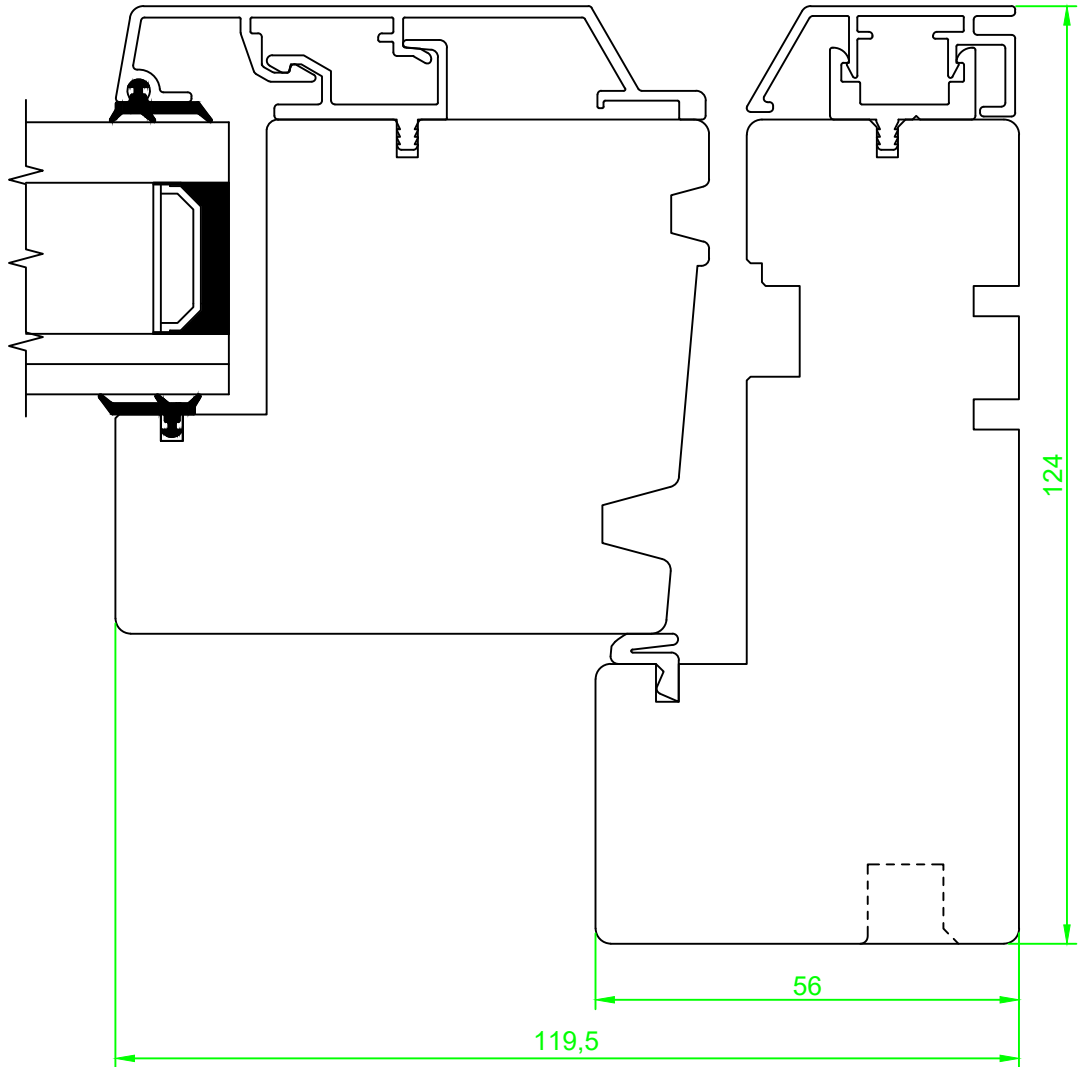

<i>Date.</i> 23.06.2014	<i>Constr./draw.</i> JA/EAO	<i>Approved.</i>	<i>Scale.</i> 1:1	<i>Review nr.</i> Rev. 2	
Dør i tre/aluminium 109mm karm, 80mm ramme, 36mm glass Horizontalsnitt side, design trend			<i>Material.</i>	Nordvestvinduet AS N-6713 ALMENNINGEN Tel: +47 57 85 25 80 firmapost@nordvestvinduet.no www.nordvestvinduet.no	
			<i>Replacement for:</i>		<i>Drawing nr.</i>
<i>Tolerance.: NS-ISO 2768-1-middels.</i>			<i>Replaced of:</i>		BUA39_TR_R80_S