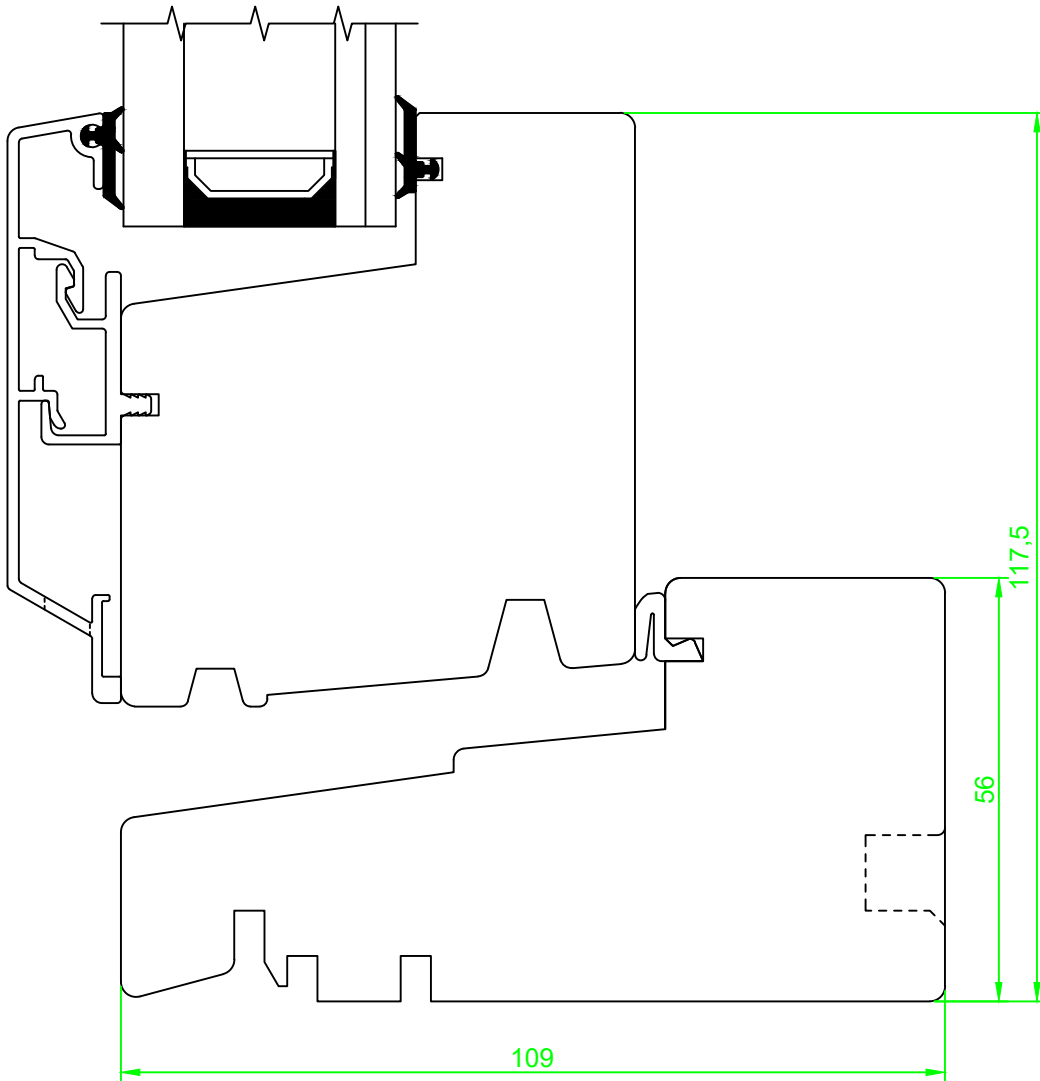

<i>Date.</i> 23.06.2014	<i>Constr./draw.</i> JA/EAO	<i>Approved.</i>	<i>Scale.</i> 1:1	<i>Review nr.</i> Rev. 2
Dør i tre/aluminium med lav terskel 109mm karm, 80mm ramme, 36mm glass Vertikalsnitt bunn, design trend			<i>Material.</i>	 Nordvestvinduet AS N-6713 ALMENNINGEN Tel +47 57 85 25 80 firmapost@nordvestvinduet.no www.nordvestvinduet.no
			<i>Replacement for:</i>	
<i>Tolerance.:</i> NS-ISO 2768-1-middels.			<i>Replaced of:</i>	

<i>Date.</i> 23.06.2014	<i>Constr./draw.</i> JA/EAO	<i>Approved.</i>	<i>Scale.</i> 1:1	<i>Review nr.</i> Rev. 2
Dør i tre/aluminium med lav terskel 109mm karm, 115mm ramme, 36mm glass Vertikalsnitt bunn, design trend			<i>Material.</i>	 Nordvestvinduet AS N-6713 ALMENNINGEN Tel +47 57 85 25 80 firmapost@nordvestvinduet.no www.nordvestvinduet.no
			<i>Replacement for:</i>	
<i>Tolerance.:</i> NS-ISO 2768-1-middels.			<i>Replaced of:</i>	

<i>Date.</i> 23.06.2014	<i>Constr./draw.</i> JA/EAO	<i>Approved.</i>	<i>Scale.</i> 1:1	<i>Review nr.</i> Rev. 2
Dør i tre/aluminium med hardvedterskel 109mm karm, 80mm ramme, 36mm glass Vertikalsnitt bunn, design trend			<i>Material.</i>	 <small>Nordvestvinduet AS N-6713 ALMENNINGEN Tel +47 57 85 25 80 firmapost@nordvestvinduet.no www.nordvestvinduet.no</small>
			<i>Replacement for:</i>	
<i>Tolerance.: NS-ISO 2768-1-middels.</i>			<i>Replaced of:</i>	