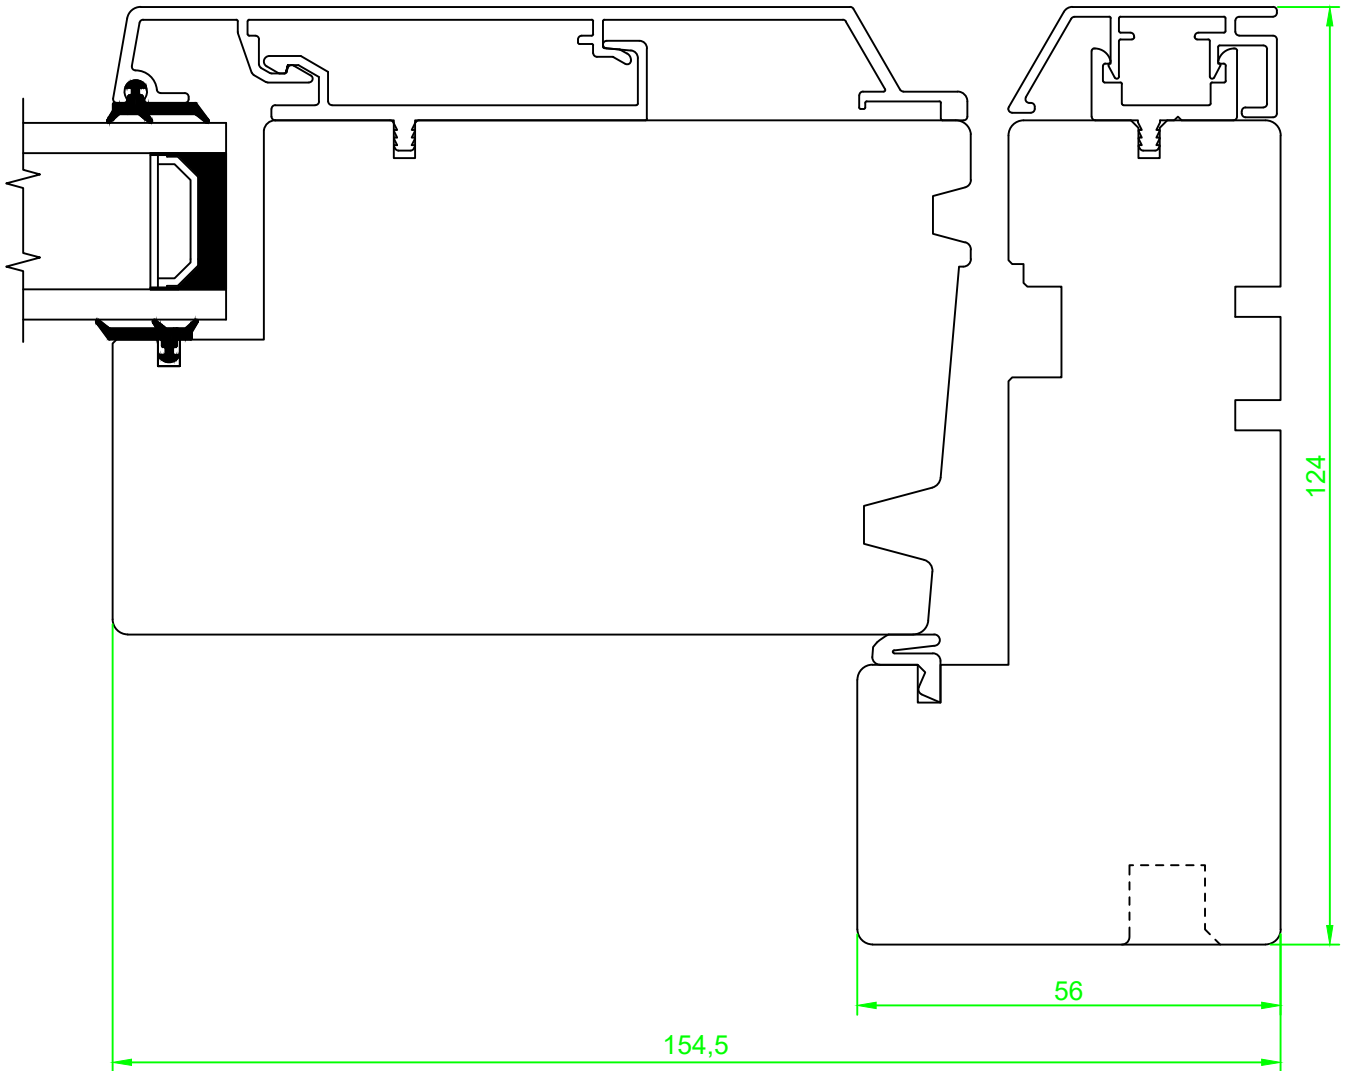

<i>Date.</i> 23.06.2014	<i>Constr./draw.</i> JA/EAO	<i>Approved.</i>	<i>Scale.</i> 1:1	<i>Review nr.</i> Rev. 2	
Dør i tre/aluminium 109mm karm , 115mm sideramtre Horisontalsnitt side, design trend			<i>Material.</i>	Nordvestvinduet AS N-6713 ALMENNINGEN Tel +47 57 85 25 80 firmapost@nordvestvinduet.no www.nordvestvinduet.no	
			<i>Replacement for:</i>		<i>Drawing nr.</i> BUA_TR_R115_S
<i>Tolerance.:</i> NS-ISO 2768-1-middels.			<i>Replaced of:</i>