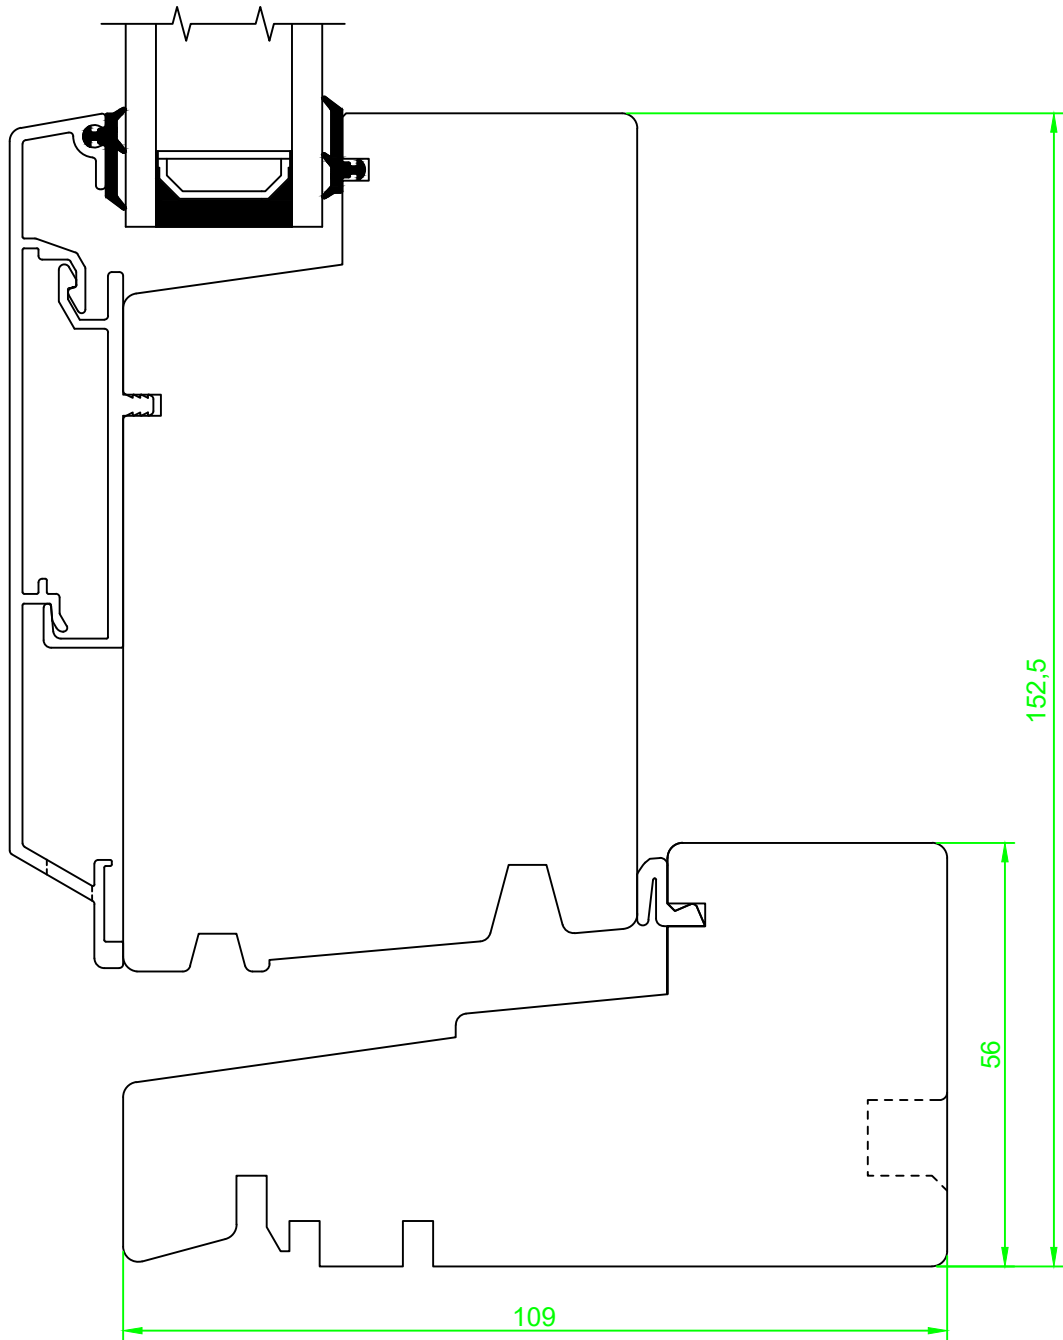

<i>Date.</i> 23.06.2014	<i>Constr./draw.</i> JA/EAO	<i>Approved.</i>	<i>Scale.</i> 1:1	<i>Review nr.</i> Rev. 2	
Dør i tre/aluminium med hardvedterskel 109mm karm , 115mm underramtre Vertikalsnitt bunn, design trend			<i>Material.</i>	Nordvestvinduet AS N-6713 ALMENNINGEN Tel +47 57 85 25 80 firmapost@nordvestvinduet.no www.nordvestvinduet.no	
			<i>Replacement for:</i>		<i>Drawing nr.</i> BUA_TR_R115_B
<i>Tolerance.:</i> NS-ISO 2768-1-middels.			<i>Replaced of:</i>