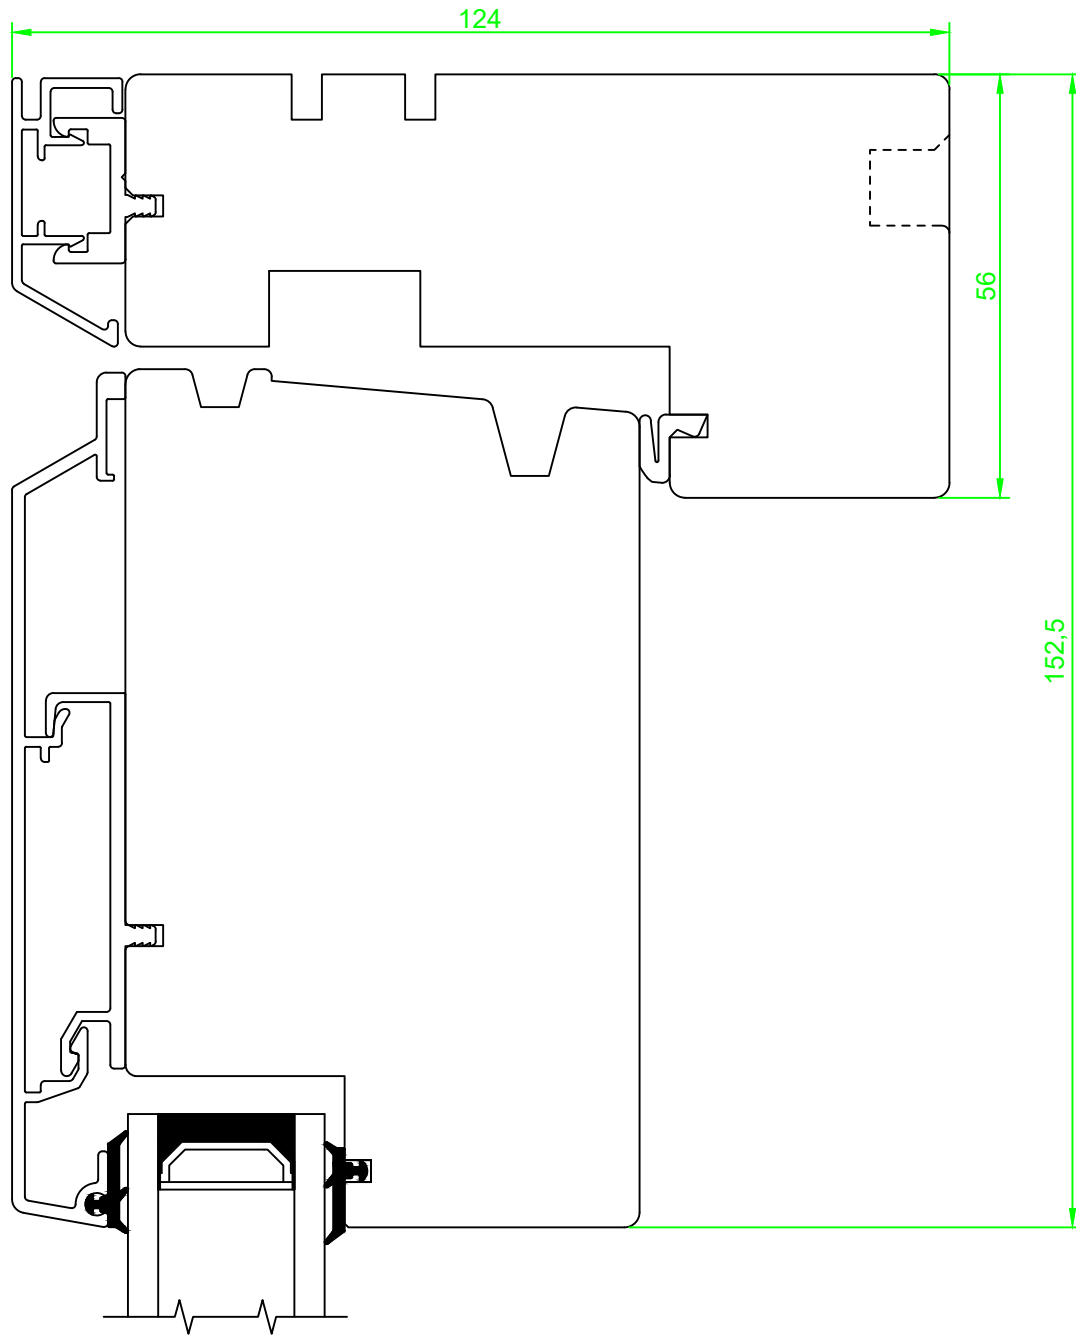

<i>Date.</i> 23.06.2014	<i>Constr./draw.</i> JA/EAO	<i>Approved.</i>	<i>Scale.</i> 1:1	<i>Review nr.</i> Rev. 2	
Dør i tre/aluminium 109mm karm , 115mm overramtre Vertikalsnitt topp, design trend			<i>Material.</i>	Nordvestvinduet AS N-6713 ALMENNINGEN Tel +47 57 85 25 80 firmapost@nordvestvinduet.no www.nordvestvinduet.no	
			<i>Replacement for:</i>		<i>Drawing nr.</i> BUA_TR_R115_O
<i>Tolerance.:</i> NS-ISO 2768-1-middels.			<i>Replaced of:</i>