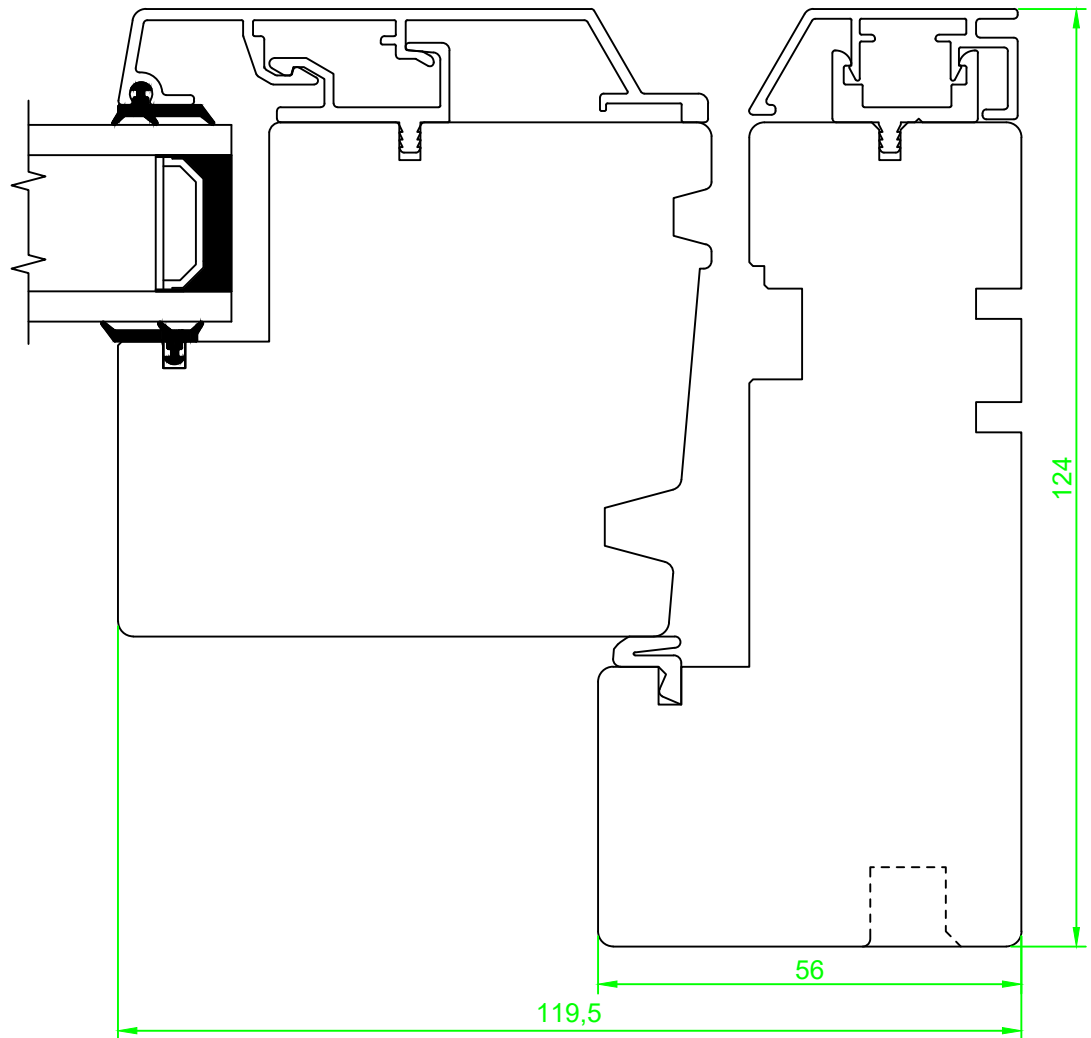

<i>Date.</i> 23.06.2014	<i>Constr./draw.</i> JA/EAO	<i>Approved.</i>	<i>Scale.</i> 1:1	<i>Review nr.</i> Rev. 2	
Dør i tre/aluminium 109mm karm , 80mm sideramtre Horizontalsnitt side, design trend			<i>Material.</i>	Nordvestvinduet AS N-6713 ALMENNINGEN Tel +47 57 85 25 80 firmapost@nordvestvinduet.no www.nordvestvinduet.no	
			<i>Replacement for:</i>		<i>Drawing nr.</i> BUA_TR_R80_S
<i>Tolerance.:</i> NS-ISO 2768-1-middels.			<i>Replaced of:</i>