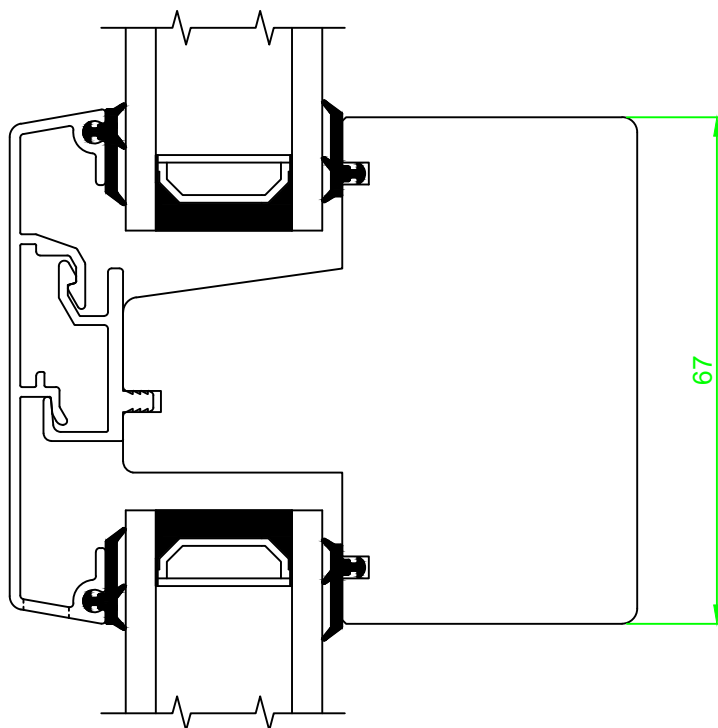

<i>Date.</i> 13.3.2013	<i>Constr./draw.</i> JA/EAO	<i>Approved.</i>	<i>Scale.</i> 1:1	<i>Review nr.</i> Rev. 2	
Dør i tre/aluminium 109mm karm , 67 mm sprosse Vertikalsnitt bunn, design trend			<i>Material.</i>	Nordvestvinduet AS N-6713 ALMENNINGEN Tel +47 57 85 25 80 firmapost@nordvestvinduet.no www.nordvestvinduet.no	
			<i>Replacement for:</i>		<i>Drawing nr.</i> BUA_TR_HS67
<i>Tolerance.:</i> NS-ISO 2768-1-middels.			<i>Replaced of:</i>