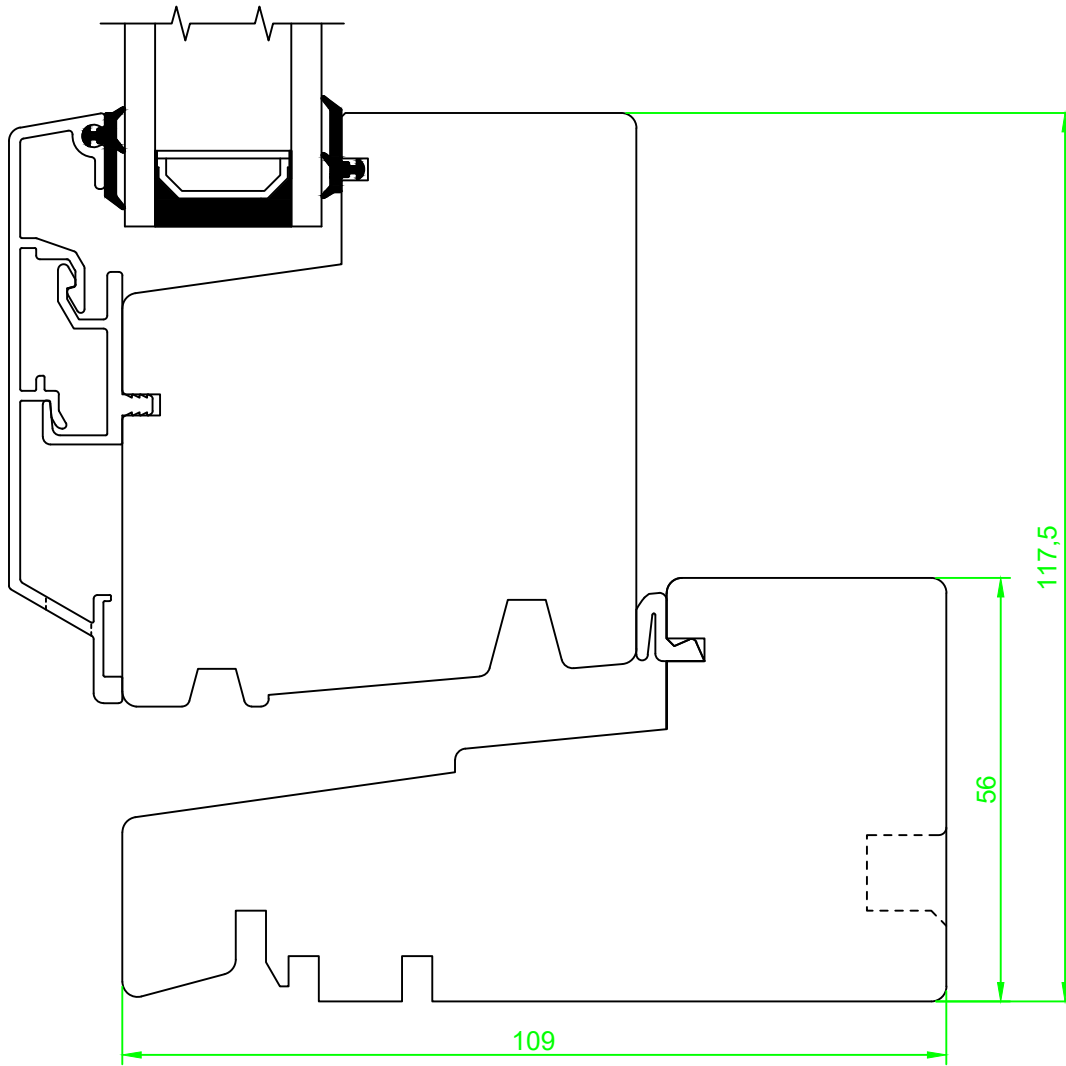

<i>Date.</i> 23.06.2014	<i>Constr./draw.</i> JA/EAO	<i>Approved.</i>	<i>Scale.</i> 1:1	<i>Review nr.</i> Rev. 2	
Dør i tre/aluminium med hardvedterskel 109mm karm , 80mm underramtre Vertikalsnitt bunn, design trend			<i>Material.</i>	Nordvestvinduet AS N-6713 ALMENNINGEN Tel +47 57 85 25 80 firmapost@nordvestvinduet.no www.nordvestvinduet.no	
			<i>Replacement for:</i>		<i>Drawing nr.</i> BUA_TR_R80_B
<i>Tolerance.:</i> NS-ISO 2768-1-middels.			<i>Replaced of:</i>