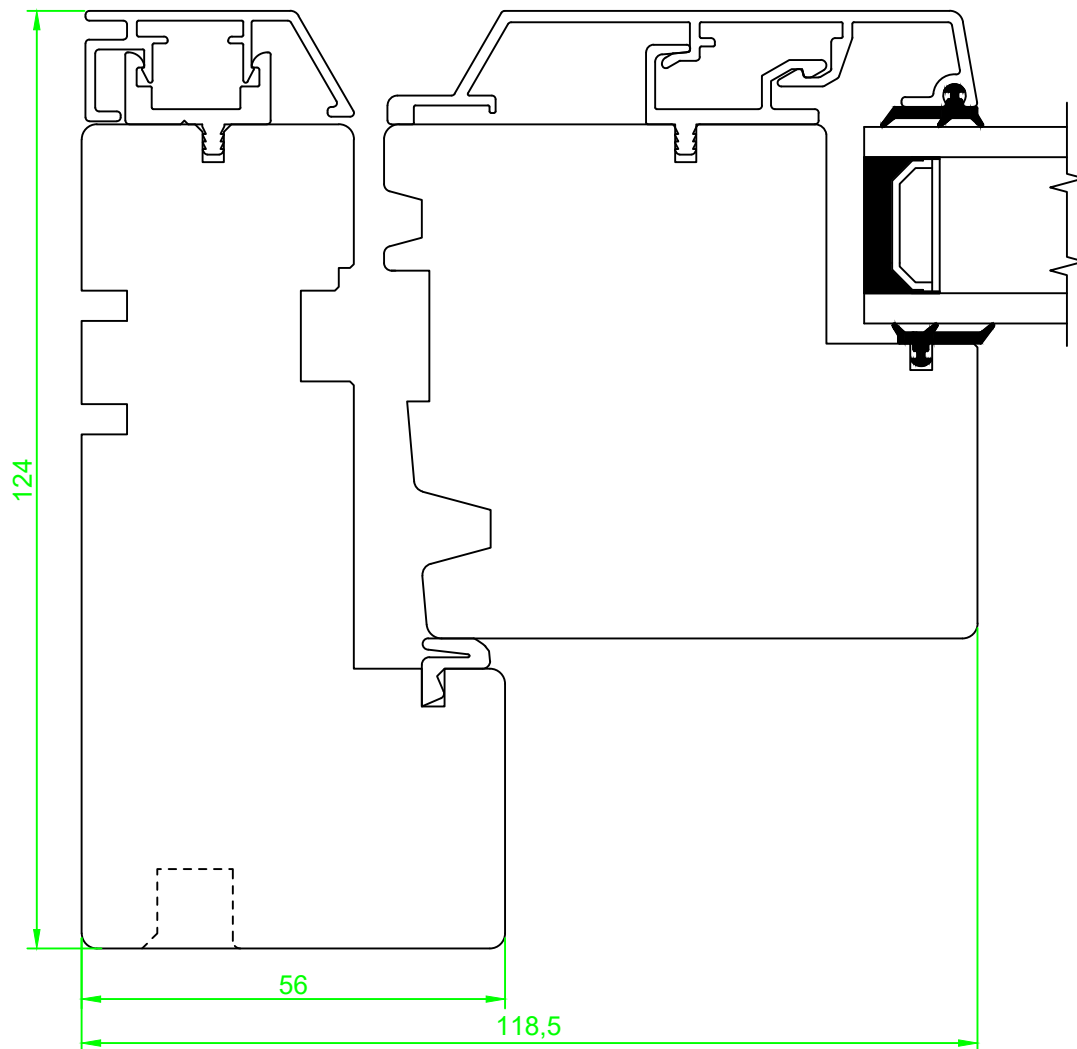

<i>Date.</i> 23.06.2014	<i>Constr./draw.</i> JA/EAO	<i>Approved.</i>	<i>Scale.</i> 1:1	<i>Review nr.</i> Rev. 2	
Dør i tre/aluminium 109mm karm , 80mm sideramtre hengsleside Horizontalsnitt side, design trend			<i>Material.</i>	Nordvestvinduet AS N-5713 ALMENNINGEN Tel: +47 57 85 25 80 firmapost@nordvestvinduet.no www.nordvestvinduet.no	
			<i>Replacement for:</i>		<i>Drawing nr.</i> BUA_TR_R80_HS
<i>Tolerance.: NS-ISO 2768-1-middels.</i>			<i>Replaced of:</i>