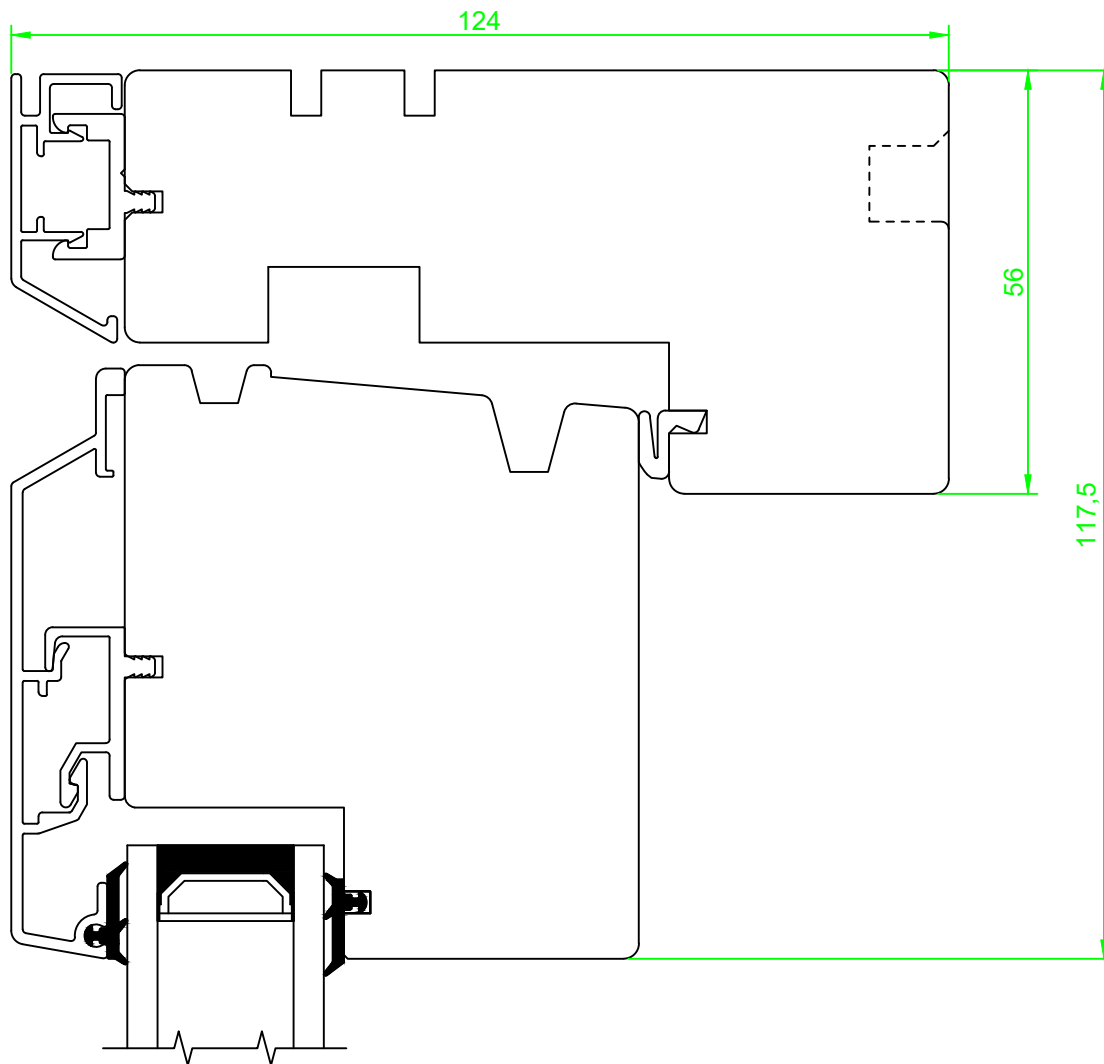

<i>Date.</i> 23.06.2014	<i>Constr./draw.</i> JA/EAO	<i>Approved.</i>	<i>Scale.</i> 1:1	<i>Review nr.</i> Rev. 2	
Dør i tre/aluminium 109mm karm , 80mm overramtre Vertikalsnitt topp, design trend			<i>Material.</i>	NORDVESTVINDUET Nordvestvinduet AS N-6713 ALMENNINGEN Tel +47 57 85 25 80 firmapost@nordvestvinduet.no www.nordvestvinduet.no	
			<i>Replacement for:</i>		<i>Drawing nr.</i> BUA_TR_R80_O
<i>Tolerance.:</i> NS-ISO 2768-1-middels.			<i>Replaced of:</i>