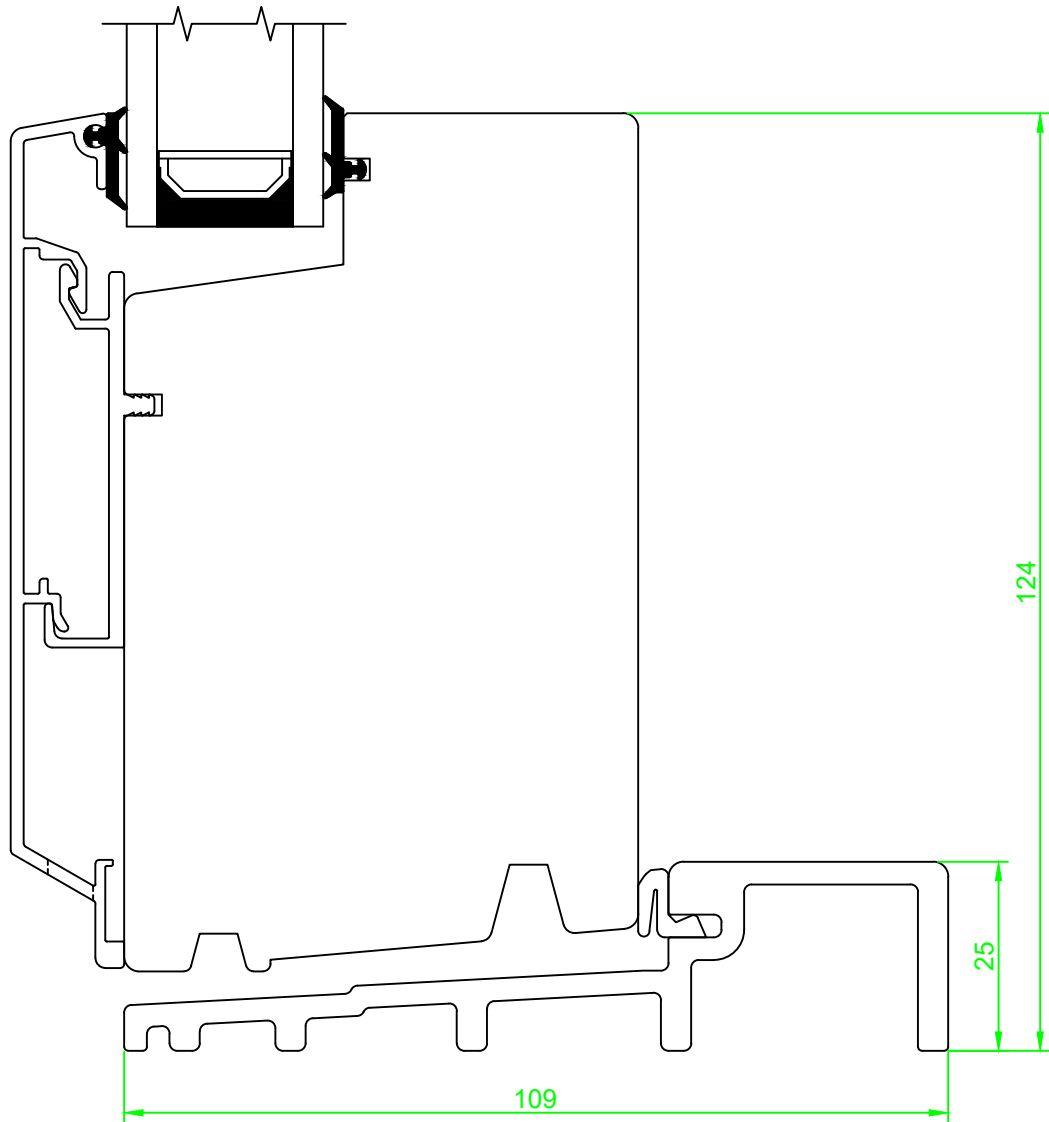

<i>Date.</i> 23.06.2014	<i>Constr./draw.</i> JA/EAO	<i>Approved.</i>	<i>Scale.</i> 1:1	<i>Review nr.</i> Rev. 2	
Dør i tre/aluminium med lav terskel 109mm karm , 80mm underramtre Vertikalsnitt bunn, design trend			<i>Material.</i>	 <small>Nordvestvinduet AS N-6713 ALMENNINGEN Tel +47 57 85 25 80 firmapost@nordvestvinduet.no www.nordvestvinduet.no</small>	
			<i>Replacement for:</i>		<i>Drawing nr.</i>
			<i>Replaced of:</i>		BUA_TR_R80_HC
<i>Tolerance.: NS-ISO 2768-1-middels.</i>					