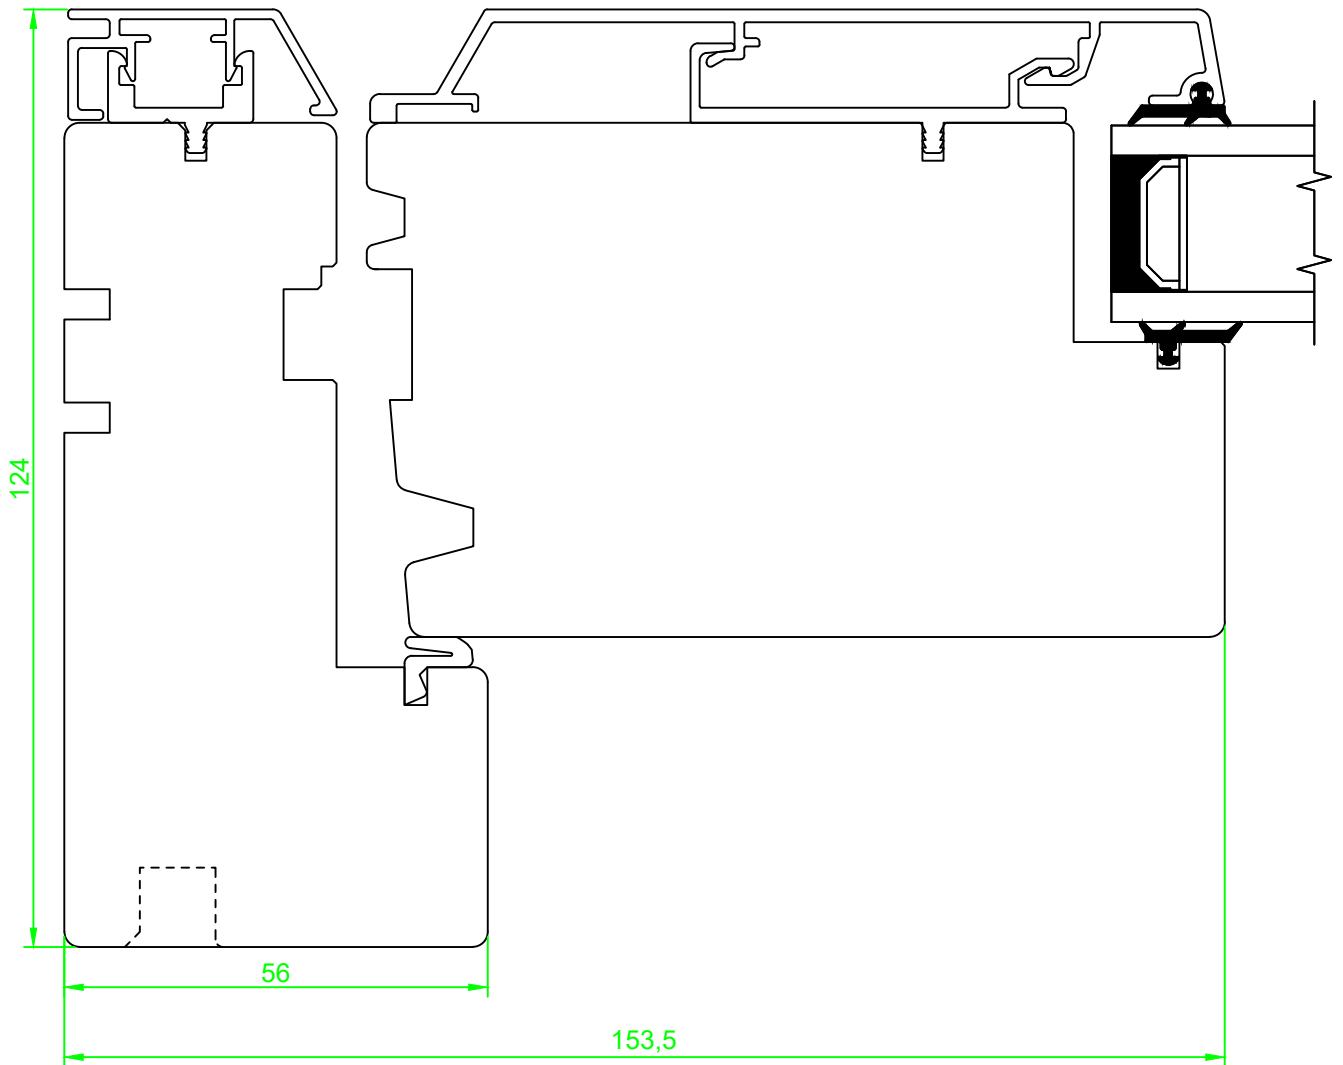

<i>Date.</i> 23.06.2014	<i>Constr./draw.</i> JA/EAO	<i>Approved.</i>	<i>Scale.</i> 1:1	<i>Review nr.</i> Rev. 2	
Dør i tre/aluminium 109mm karm , 115mm sideramtre hengsleside Horizontalsnitt side, design trend			<i>Material.</i>	NORDVESTVINDUET Nordvestvinduet AS N-6713 ALMENNINGEN Tel +47 57 95 25 60 firmapost@nordvestvinduet.no www.nordvestvinduet.no	
			<i>Replacement for:</i>		<i>Drawing nr.</i> BUA_TR_R115_HS
<i>Tolerance.:</i> NS-ISO 2768-1-middels.			<i>Replaced of:</i>