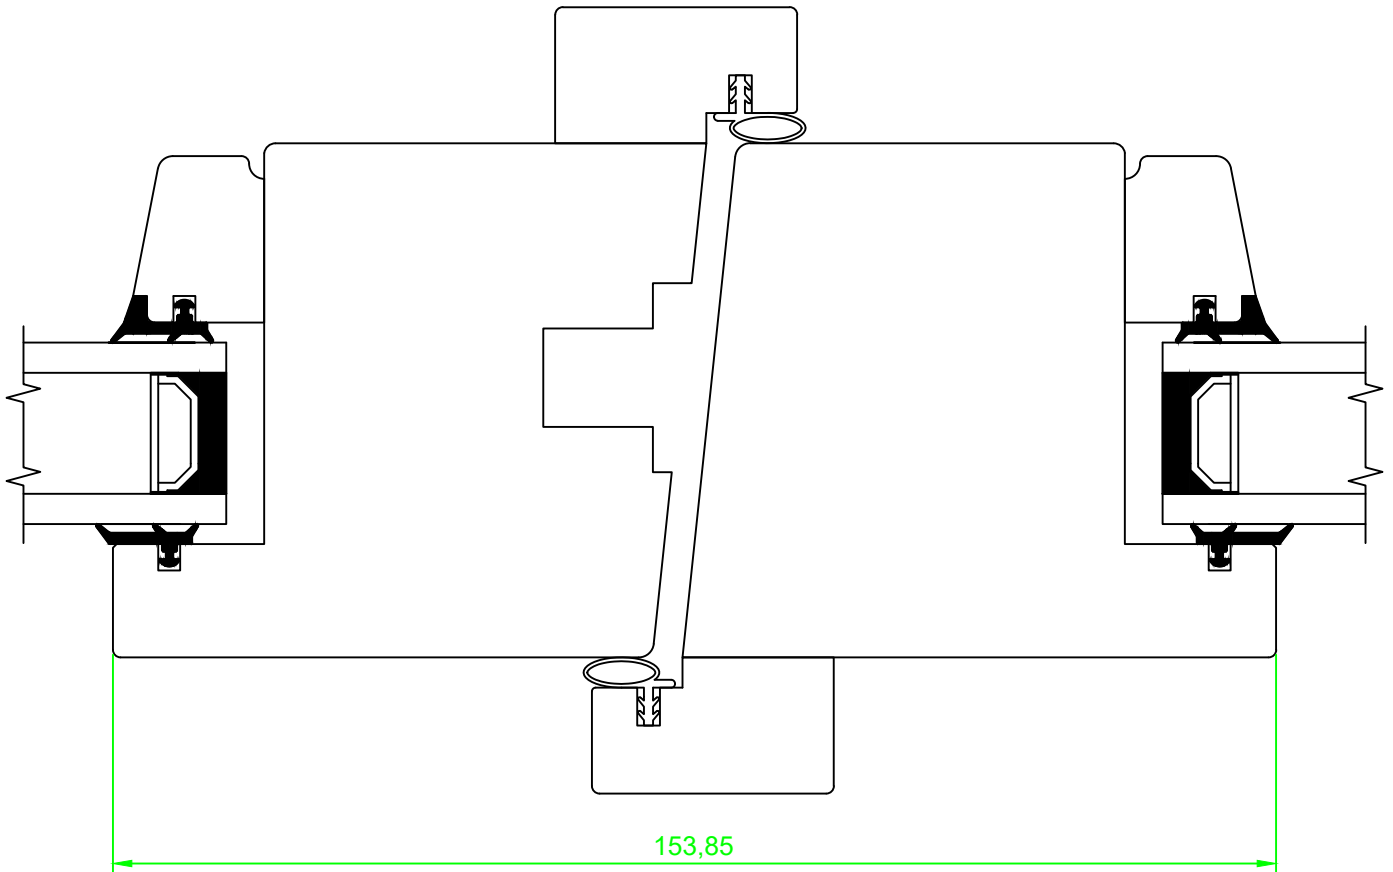

<i>Date.</i> 11.03.2009	<i>Constr./draw.</i> JA/EAO	<i>Approved.</i>	<i>Scale.</i> 1:1	<i>Review nr.</i> Rev. 2	
Dør vindu i tre 80mm ramme, tofløyet Horizontalsnitt, design Trend			<i>Material.</i>	 Nordvestvinduet AS N-6713 ALMENNINGEN Tel +47 57 85 25 80 firmapost@nordvestvinduet.no www.nordvestvinduet.no	
			<i>Replacement for:</i>		<i>Drawing nr.</i> BU_TR_R80_ST
<i>Tolerance.: NS-ISO 2768-1-middels.</i>			<i>Replaced of:</i>