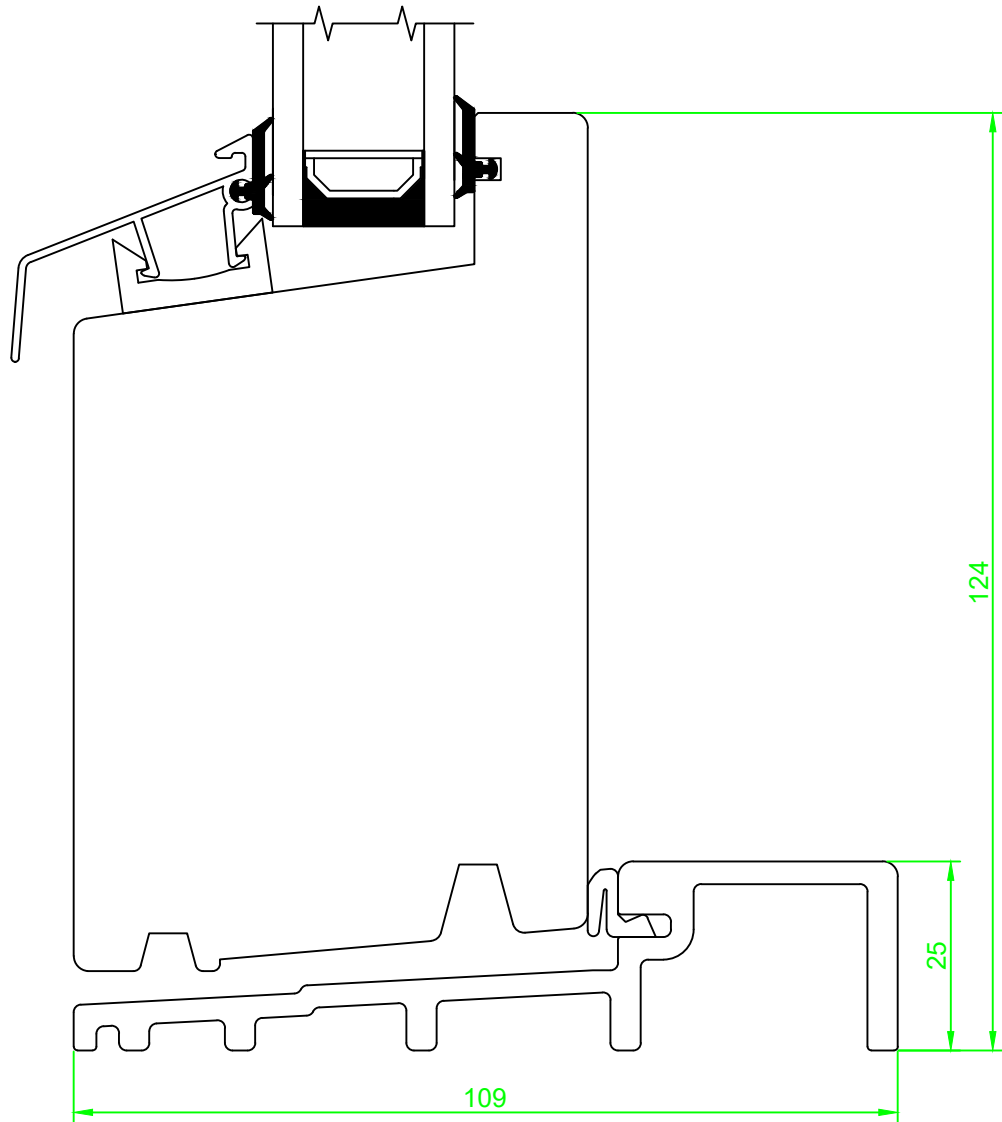

Date. 20.06.2014	Constr./draw. JA/EAO	Spøkkjeetl.	Skjematokk. 1:1	Revisjon nr. Rev. 2	
Balkongdør med HC-terskel 109mm karm, 115 mm underramtre Vertikalsnitt bunn, design Trend			Materiale.	Nordvestvinduet AS N-0842/ÅSMEINGEN T 57 89 49 80 86 52 88 25 81 E info@nordvestvinduet.no www.nordvestvinduet.no	
			Bestilling for:		Deigning nr. BU_TR_R115_HC
Toleranse.: NS-ISO 2768-1-middels.			Bestilling av: