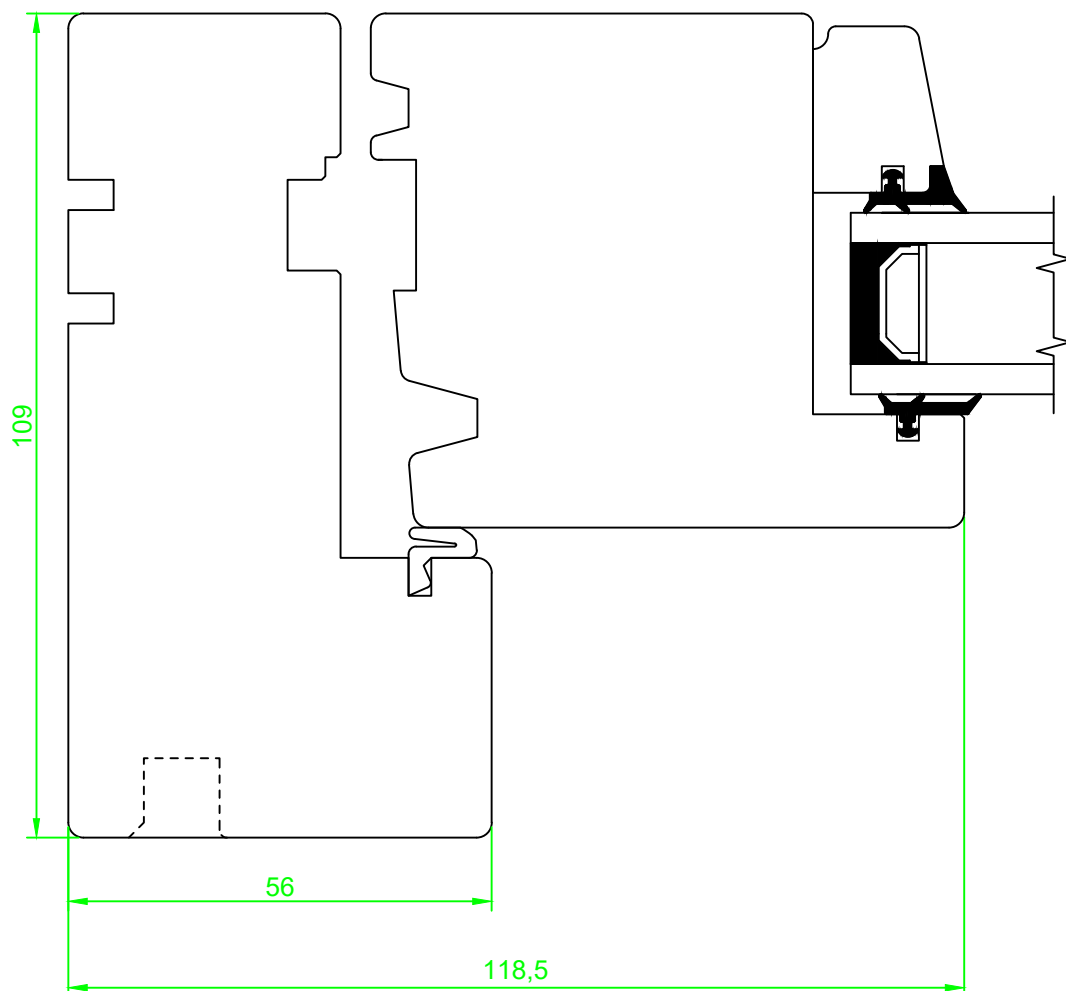

<i>Date.</i> 20.06.2014	<i>Constr./draw.</i> JA/EAO	<i>Approved.</i>	<i>Scale.</i> 1:1	<i>Review nr.</i> Rev. 2	
Balkongdør i tre 109mm karm, 80 mm sideramtre hengsleside Vertikalsnitt over, design Trend			<i>Materiale.</i>	 Nordvestvinduet AS N-6713 ALMENNINGEN Tel +47 57 85 25 80 firmapost@nordvestvinduet.no www.nordvestvinduet.no	
			<i>Restmateriale for:</i>		<i>Design nr.</i> BU_TR_R80_HS
<i>Toleranse.: NS-ISO 2768-1-middels.</i>			<i>Restmateriale for:</i>