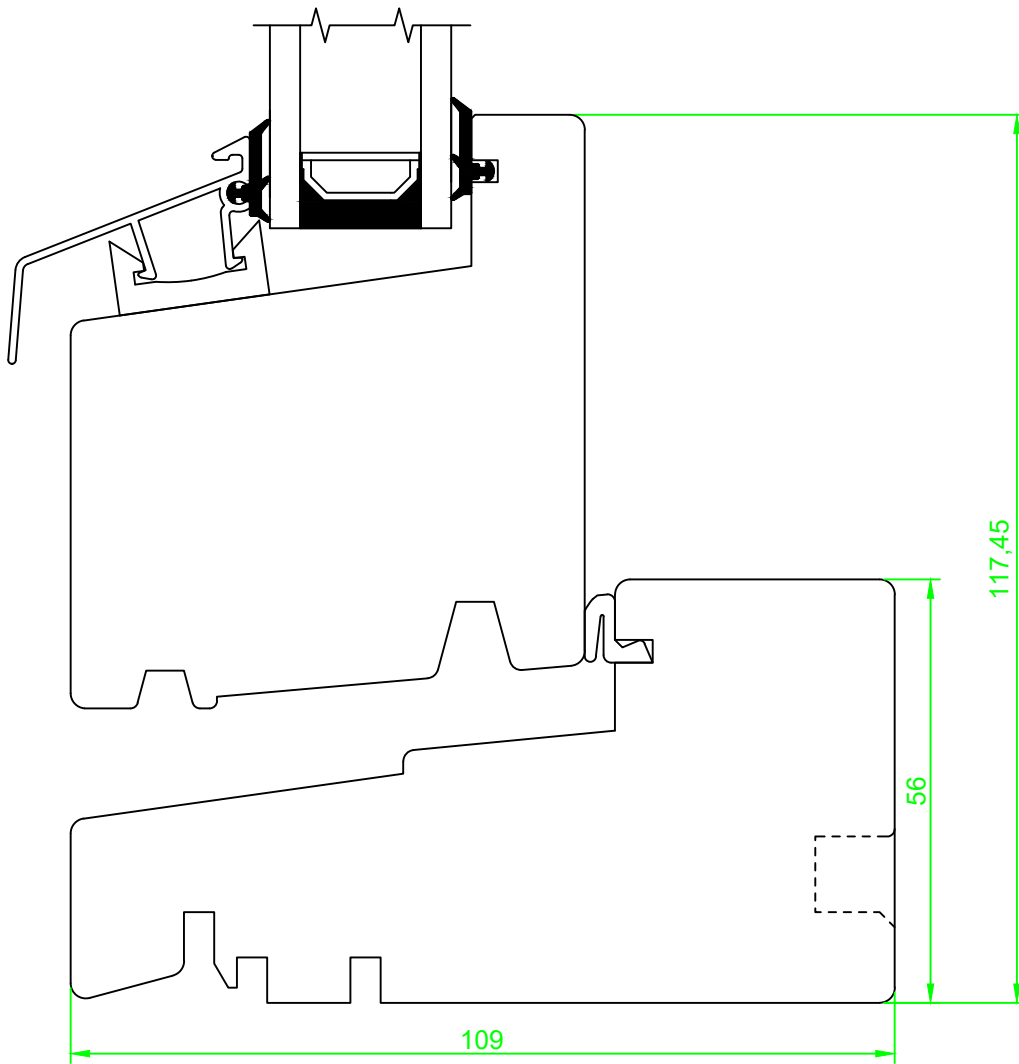

Date. 20.06.2014	Constr./draw. JA/EAO	Approved.	Scale. 1:1	Review nr. Rev. 2
Balkongdør std hardvedterskel 109mm karm, 68 mm underramtre Vertikalsnitt bunn, design Trend			Material.	 <small>Nordvestvinduet AS N-6713 ALMENNINGEN Tel +47 57 85 25 80 firmapost@nordvestvinduet.no www.nordvestvinduet.no</small>
			Replacement for:	
Tolerance.: NS-ISO 2768-1-middels.			Replaced of:	