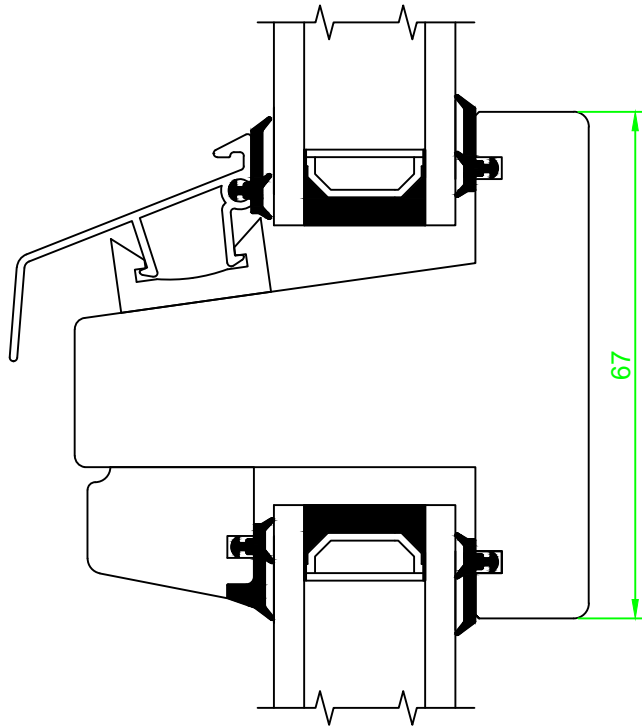

<i>Date.</i> 01.09.2008	<i>Constr./draw.</i> JA/EAO	<i>Approved.</i>	<i>Scale.</i> 1:1 1:1	<i>Review nr.</i> Rev. 2	
Dør i tre 109mm karm 67mm sprosse Vertikalsnitt bunn, design Trend			<i>Material.</i>	Nordvestvinduet AS N-5713 ALMIENNINGEN Tel +47 57 85 25 80 firmapost@nordvestvinduet.no www.nordvestvinduet.no	
			<i>Replacement for:</i>		<i>Drawing nr.</i> BU_TR_HS67
<i>Tolerance.: NS-ISO 2768-1-middels.</i>			<i>Replaced of:</i>