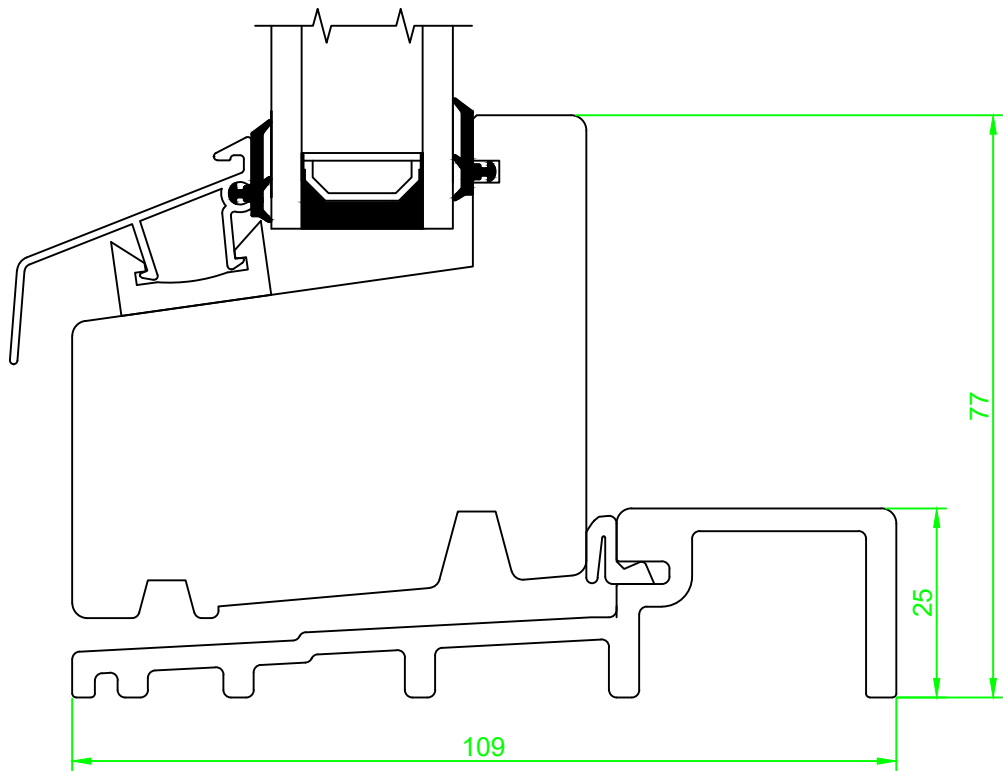

<i>Date.</i> 20.06.2014	<i>Constr./draw.</i> JA/EAO	<i>Approved.</i>	<i>Scale.</i> 1:1	<i>Review nr.</i> Rev. 2	
Balkongdør med HC-terskel 109mm karm, 68 mm underramtre Vertikalsnitt bunn, design Trend			<i>Materiale.</i>	Nordvestvinduet AS N-6842 ABIMEMINGEN T 57 45 88 88 45 26 85 25 81 info@nordvestvinduet.no www.nordvestvinduet.no	
			<i>Resttatt for:</i>		<i>Deagning nr.</i> BU_TR_R68_HC
			<i>Resttatt for:</i>		
<i>Toleranse.:</i> NS-ISO 2768-1-middels.