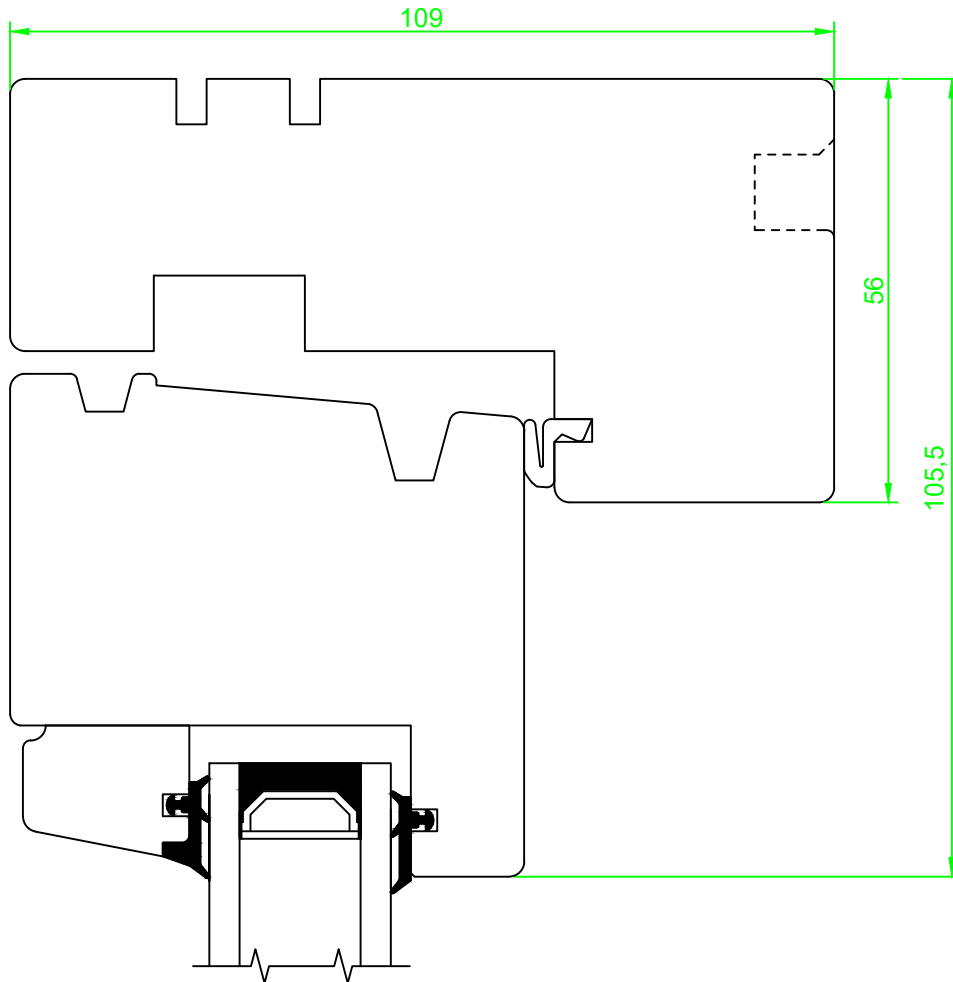

<i>Date.</i> 20.06.2014	<i>Constr./draw.</i> JA/EAO	<i>Approved.</i>	<i>Scale.</i> 1:1	<i>Review nr.</i> Rev. 2	
Balkongdør i tre 109mm karm, 68 mm underramtre Vertikalsnitt over, design Trend			<i>Materiale.</i>	Nordvestvinduet AS N-3742 ABIMEMINGEN T 57 89 48 88 85 25 80 25 81 E info@nordvestvinduet.no www.nordvestvinduet.no	
			<i>Restmateriale for:</i>		<i>Design nr.</i> BU_TR_R68_O
<i>Toleranse.: NS-ISO 2768-1-middels.</i>			<i>Restmateriale for:</i>