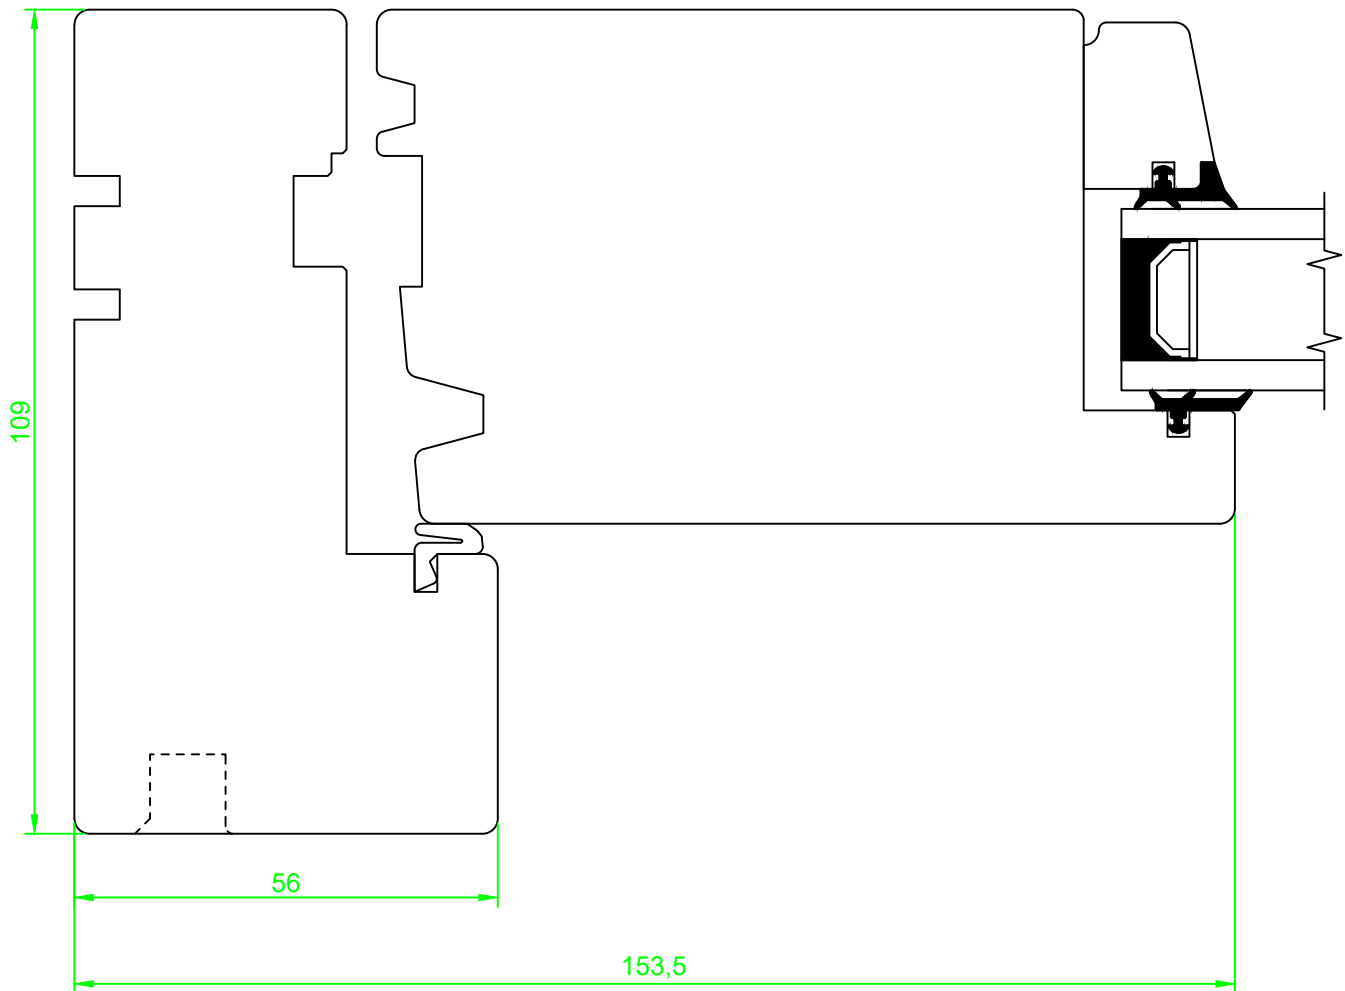

Date. 20.06.2014	Constr./draw. JA/EAO	Oppkjøpt.	Blåstokk. 1:1	Revisjon nr. Rev. 2	
Balkongdør i tre 109mm karm, 115 mm sideramtre hengsleside Vertikalsnitt over, design Trend			Materiale.	Nordvestvinduet AS Ni-6713 ALMENNINGEN Tel +47 57 85 25 80 firmapost@nordvestvinduet.no www.nordvestvinduet.no	
			Resttattet for:		Deigning nr. BU_TR_R115_HS
Toleranse.: NS-ISO 2768-1-middels.			Resttattet av: