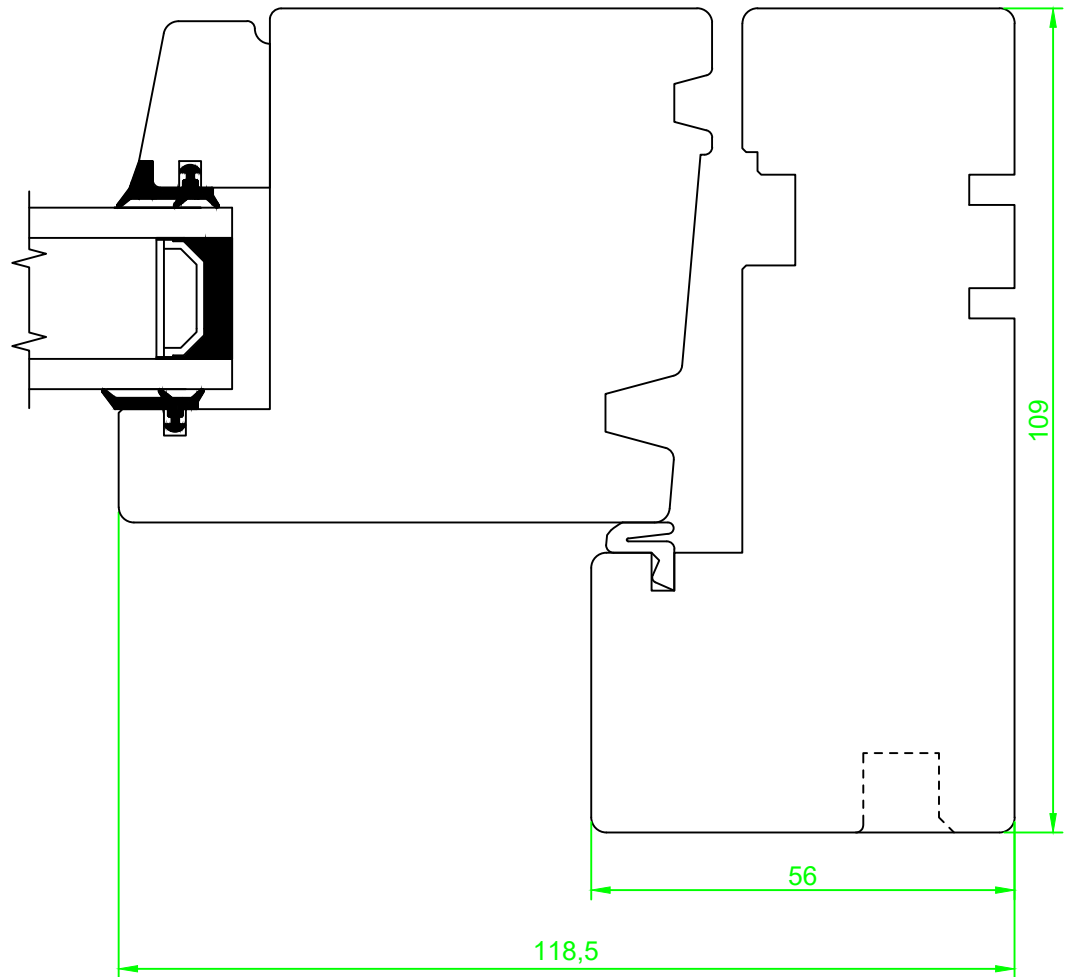

<i>Date.</i> 20.06.2014	<i>Constr./draw.</i> JA/EAO	<i>Approved.</i>	<i>Scale.</i> 1:1	<i>Review nr.</i> Rev. 2	
Balkongdør i tre 109mm karm, 80 mm sideramtre Vertikalsnitt over, design Trend			<i>Material.</i>	Nordvestvinduet AS N-6713 ALMENNINGEN Tel +47 57 95 25 60 firmapost@nordvestvinduet.no www.nordvestvinduet.no	
			<i>Bestilling for:</i>		<i>Design nr.</i> BU_TR_R80_S
<i>Toleranse.: NS-ISO 2768-1-middels.</i>			<i>Bestilling av:</i>