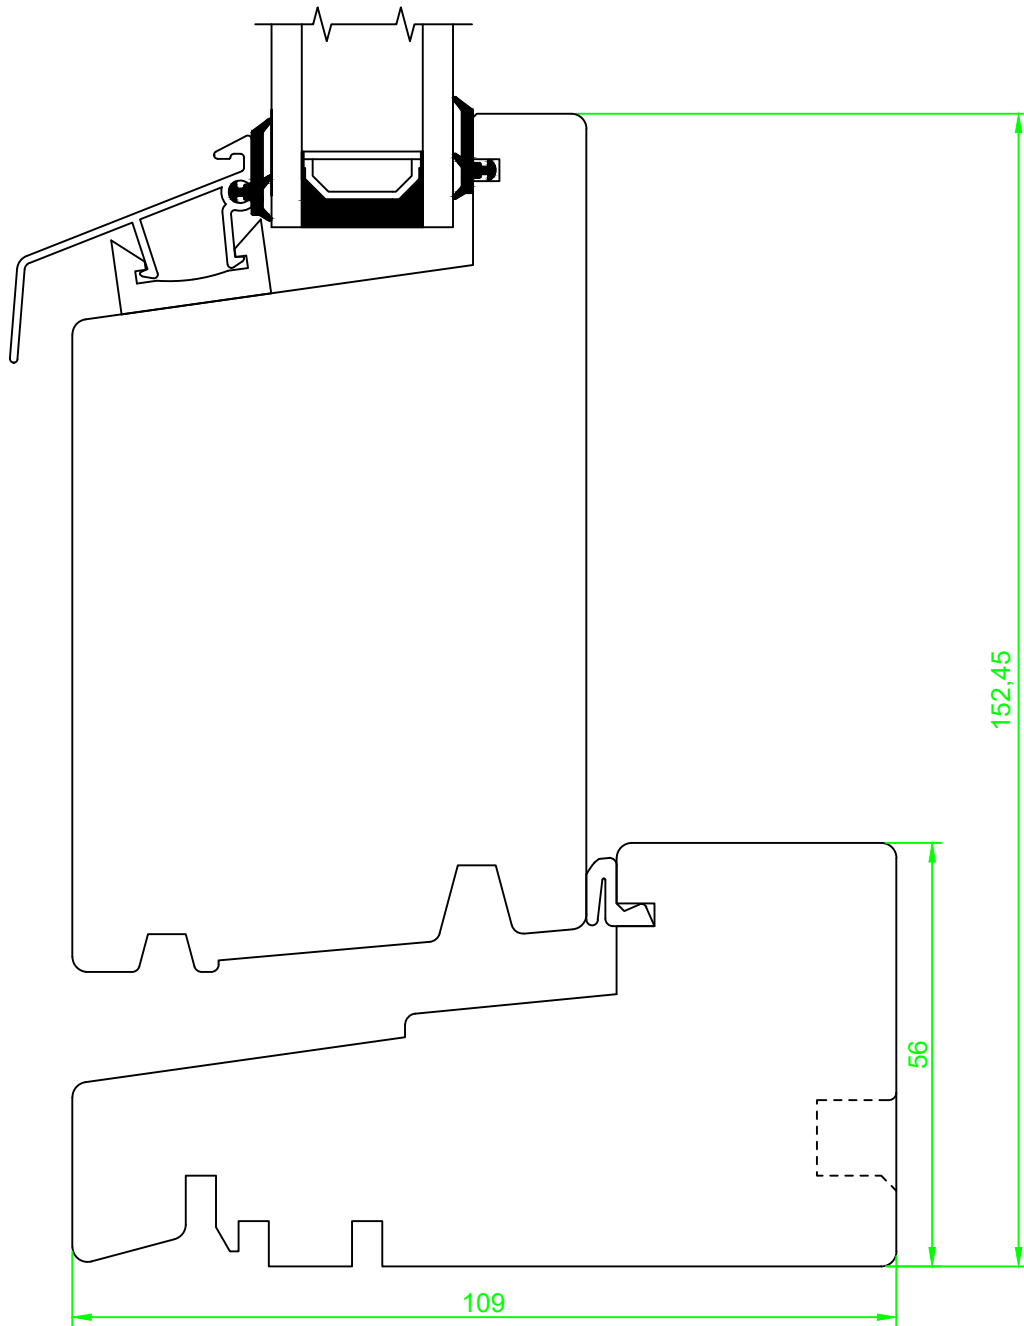

Date.	Constr./draw.	Approved.	Scale. 1:1	Review nr. Rev. 2	
Balkongdør std hardvedterskel 109mm karm, 115 mm underramtre Vertikalsnitt bunn, design Trend			Material.	Nordvestvinduet AS N-6713 ALMENNINGEN Tel +47 57 85 25 80 firmapost@nordvestvinduet.no www.nordvestvinduet.no	
			Replacement for:		Drawing nr. BU_TR_R115_B
Tolerance.: NS-ISO 2768-1-middels.			Replaced of: