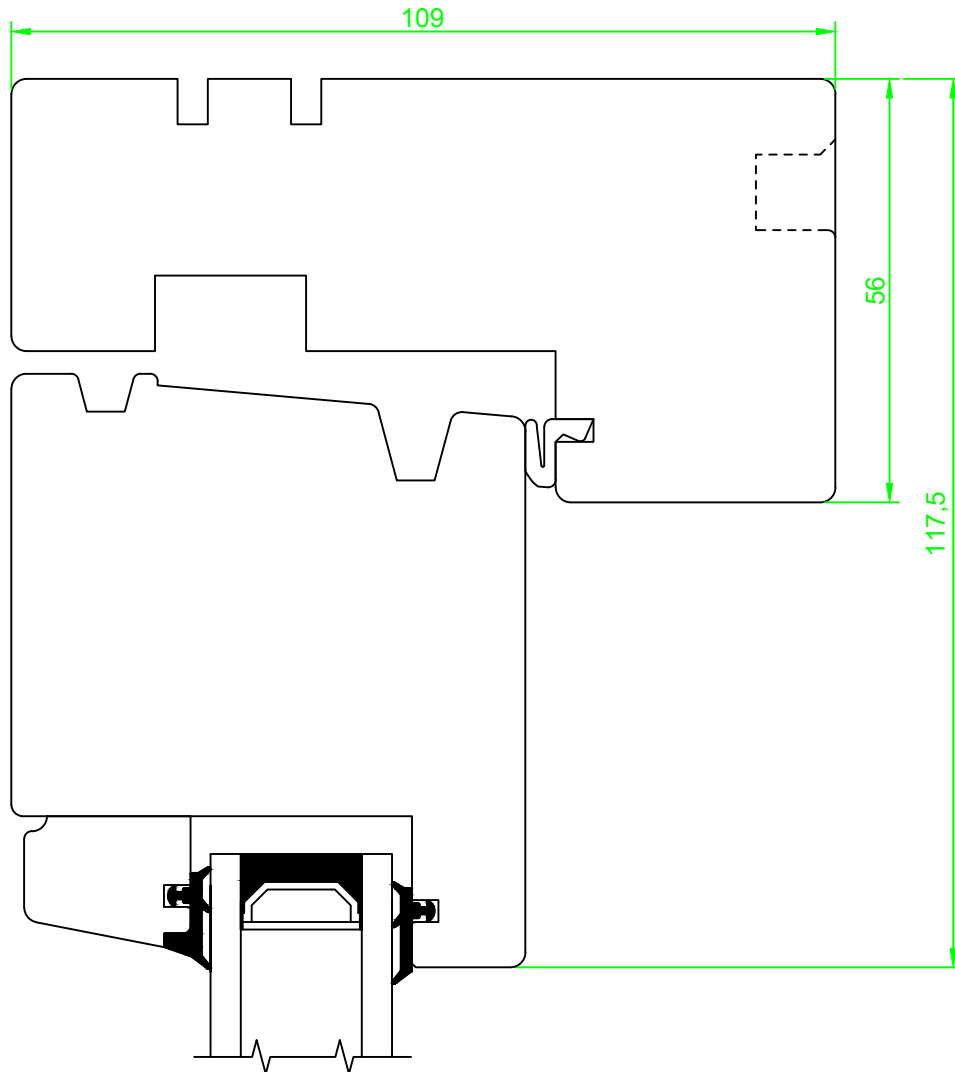

<i>Date.</i> 20.06.2014	<i>Constr./draw.</i> JA/EAO	<i>Approved.</i>	<i>Scale.</i> 1:1	<i>Review nr.</i> Rev. 2	
Balkongdør i tre 109mm karm, 80 mm underramtre Vertikalsnitt over, design Trend			<i>Materiale.</i>	NORDVESTVINDUET AS N-3913 ABIMENNINGEN T 57 49 48 80 85 25 88 25 81 E info@nordvestvinduet.no www.nordvestvinduet.no	
			<i>Restmateriale for:</i>		<i>Drawing nr.</i> BU_TR_R80_O
<i>Tolerance.: NS-ISO 2768-1-middels.</i>			<i>Restmateriale for:</i>