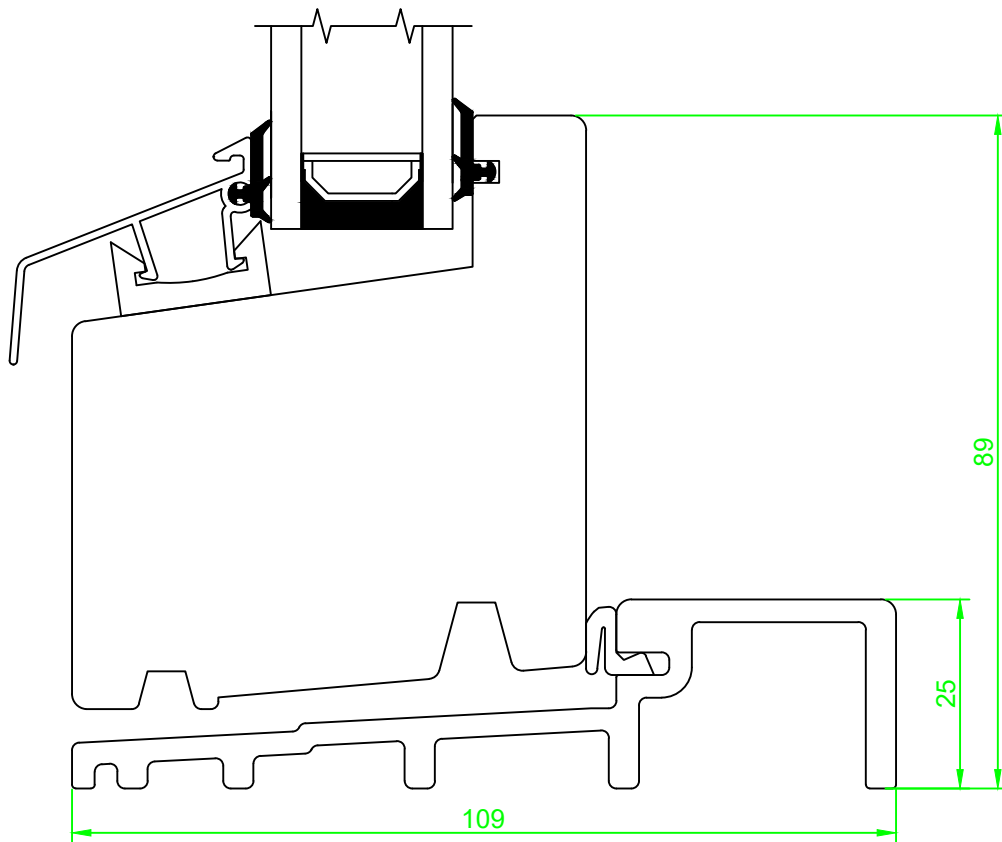

Date. 20.06.2014	Constr./draw. JA/EAO	Approved.	Scale. 1:1	Review nr. Rev. 2	
Balkongdør med HC-terskel 109mm karm, 80 mm underramtre Vertikalsnitt bunn, design Trend			Materiale.	Nordvestvinduet AS N-67-82 AB MØRNINGEN T 57 85 88 88 95 25 80 25 81 mailto:info@nordvestvinduet.no www.nordvestvinduet.no NORDVESTVINDUET	
			Bestilling for:		Design nr. BU_TR_R80_HC
Toleranse.: NS-ISO 2768-1-middels.			Bestilling av: