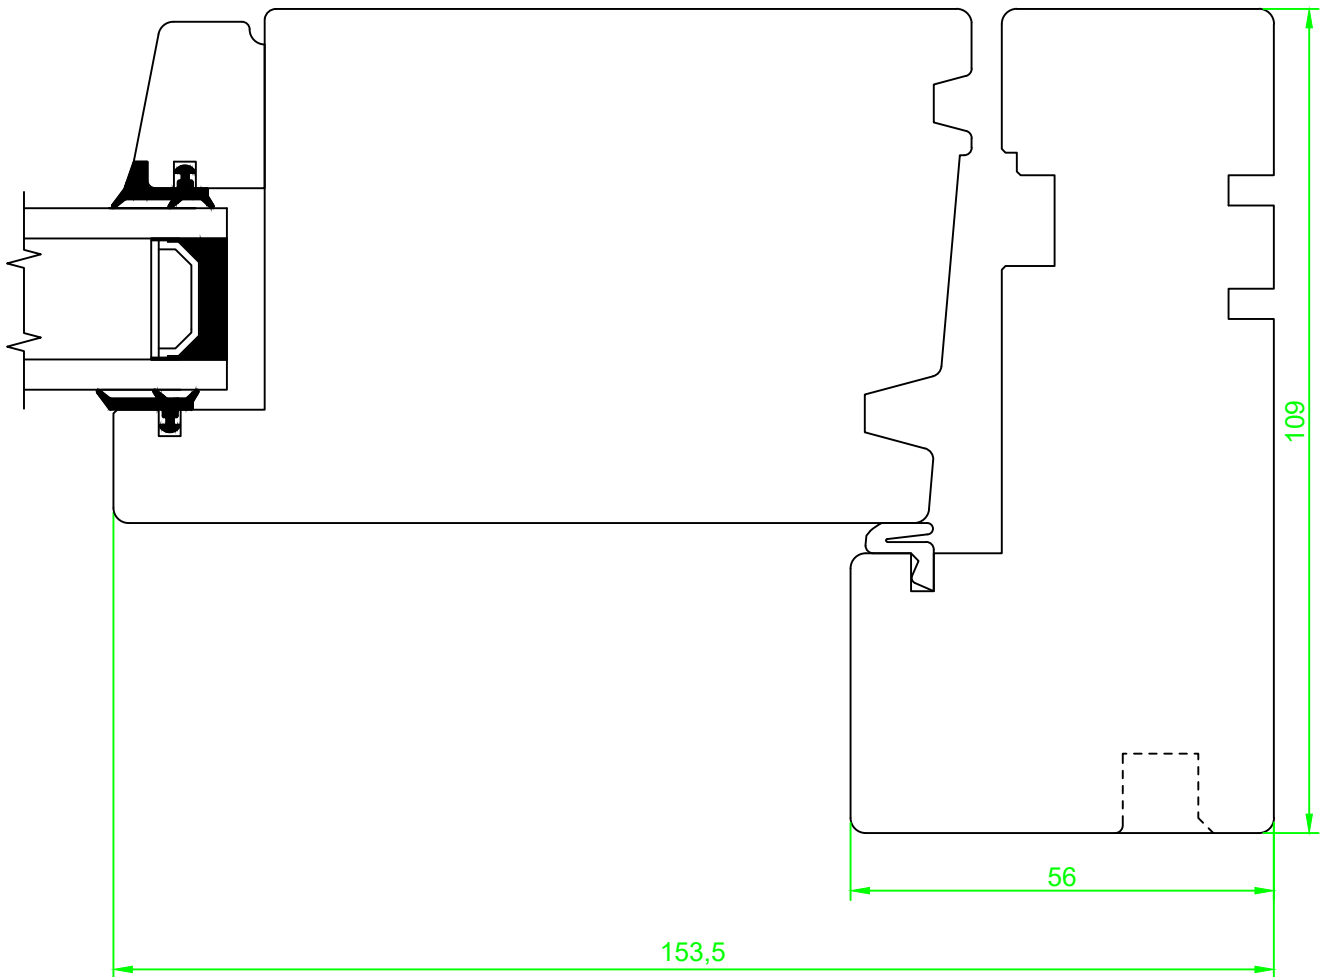

<i>Date.</i> 20.06.2014	<i>Constr./draw.</i> JA/EAO	<i>Approved.</i>	<i>Scale.</i> 1:1	<i>Review nr.</i> Rev. 2	
Balkongdør i tre 109mm karm, 115 mm sideramtre Vertikalsnitt over, design Trend			<i>Material.</i>	Nordvestvinduet AS N-6713 ALMENNINGEN Tel +47 57 85 25 80 firmapost@nordvestvinduet.no www.nordvestvinduet.no	
			<i>Responsible for:</i>		<i>Drawing nr.</i> BU_TR_R115_S
<i>Tolerance.: NS-ISO 2768-1-middels.</i>			<i>Responsible for:</i>