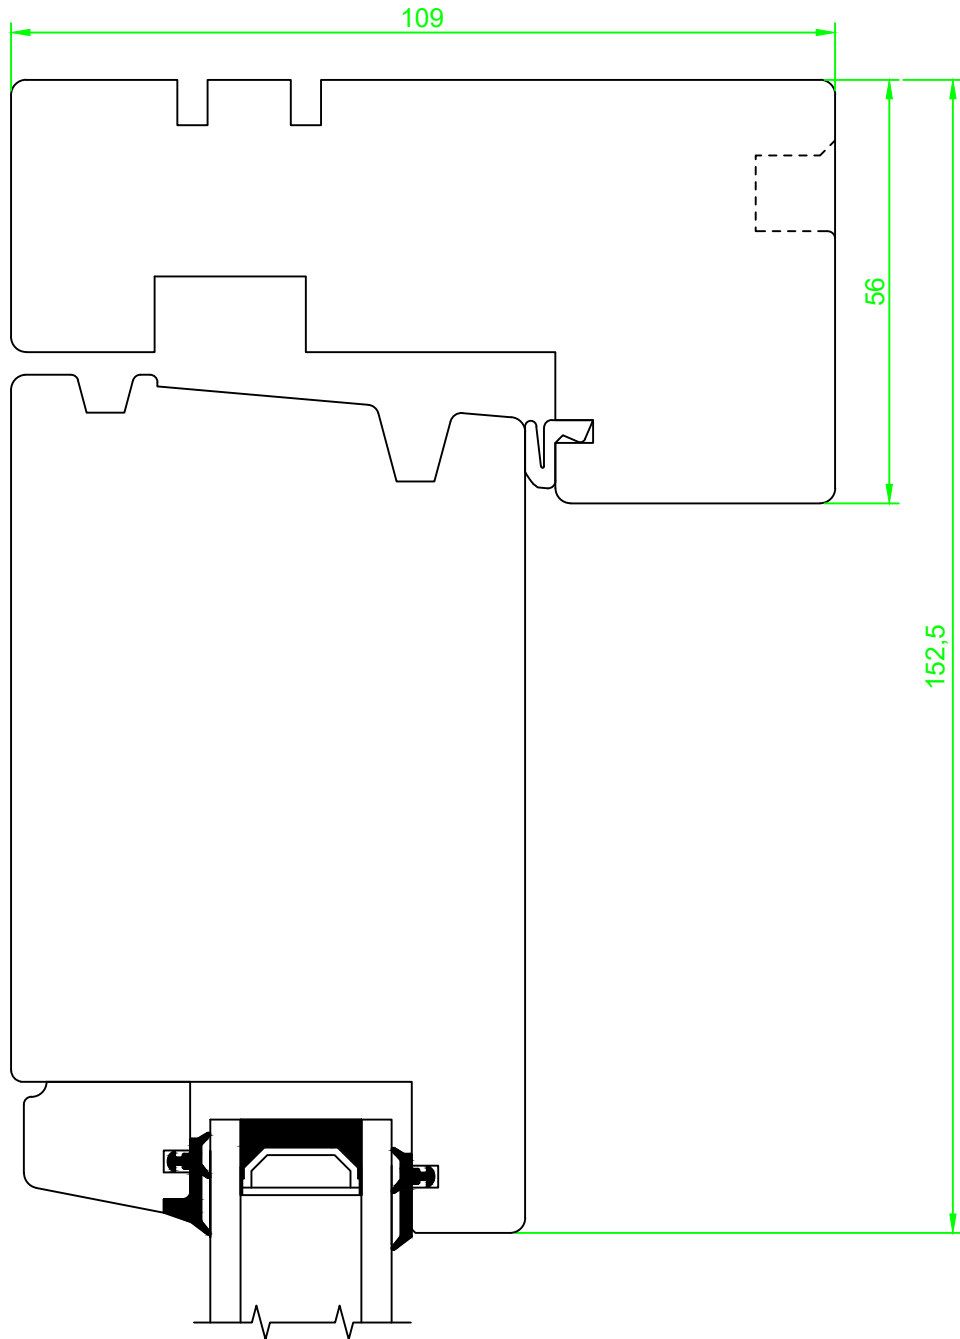

<i>Date.</i> 20.06.2014	<i>Constr./draw.</i> JA/EAO	<i>Approved.</i>	<i>Blåstokk.</i> 1:1	<i>Revisjon nr.</i> Rev. 2	
Balkongdør i tre 109mm karm, 115 mm underramtre Vertikalsnitt over, design Trend			<i>Materiale.</i>	Nordvestvinduet AS NORVESTVINDUET Tilrådgivning Tlf: 615 81 81 firmapost@nordvestvinduet.no www.nordvestvinduet.no	
			<i>Revisjon for:</i>		<i>Deining nr.</i> BU_TR_R115_O
<i>Toleranse.: NS-ISO 2768-1-middels.</i>			<i>Revisjon av:</i>