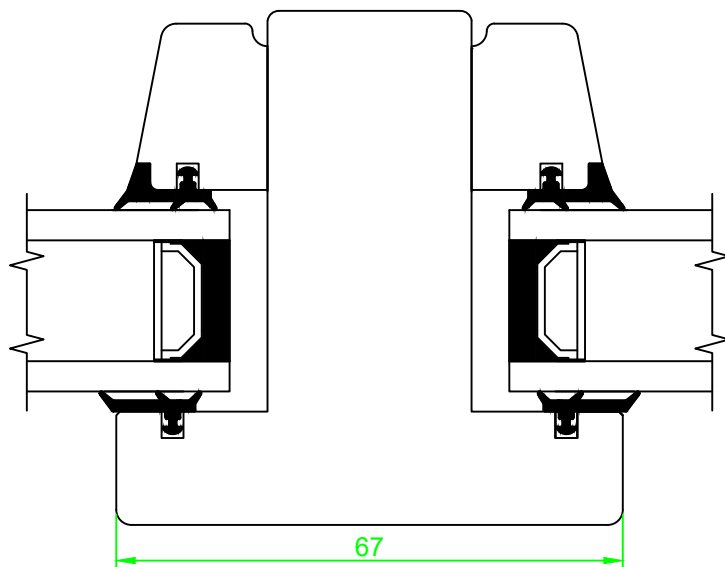

<i>Date.</i> 27.08.2009	<i>Constr./draw.</i> JA/EAO	<i>Approved.</i>	<i>Scale.</i> 1:1	<i>Review nr.</i> Rev. 2	
109mm karm 67mm sprosse Vertikalsnitt bunn, design Trend			<i>Material.</i>	 Nordvestvinduet AS N-6713 ALMENNINGEN Tel +47 57 85 25 80 firmapost@nordvestvinduet.no www.nordvestvinduet.no	
			<i>Replacement for:</i>		<i>Drawing nr.</i>
			<i>Replaced of:</i>		BU_TR_VS67
<i>Tolerance.:</i> NS-ISO 2768-1-middels.