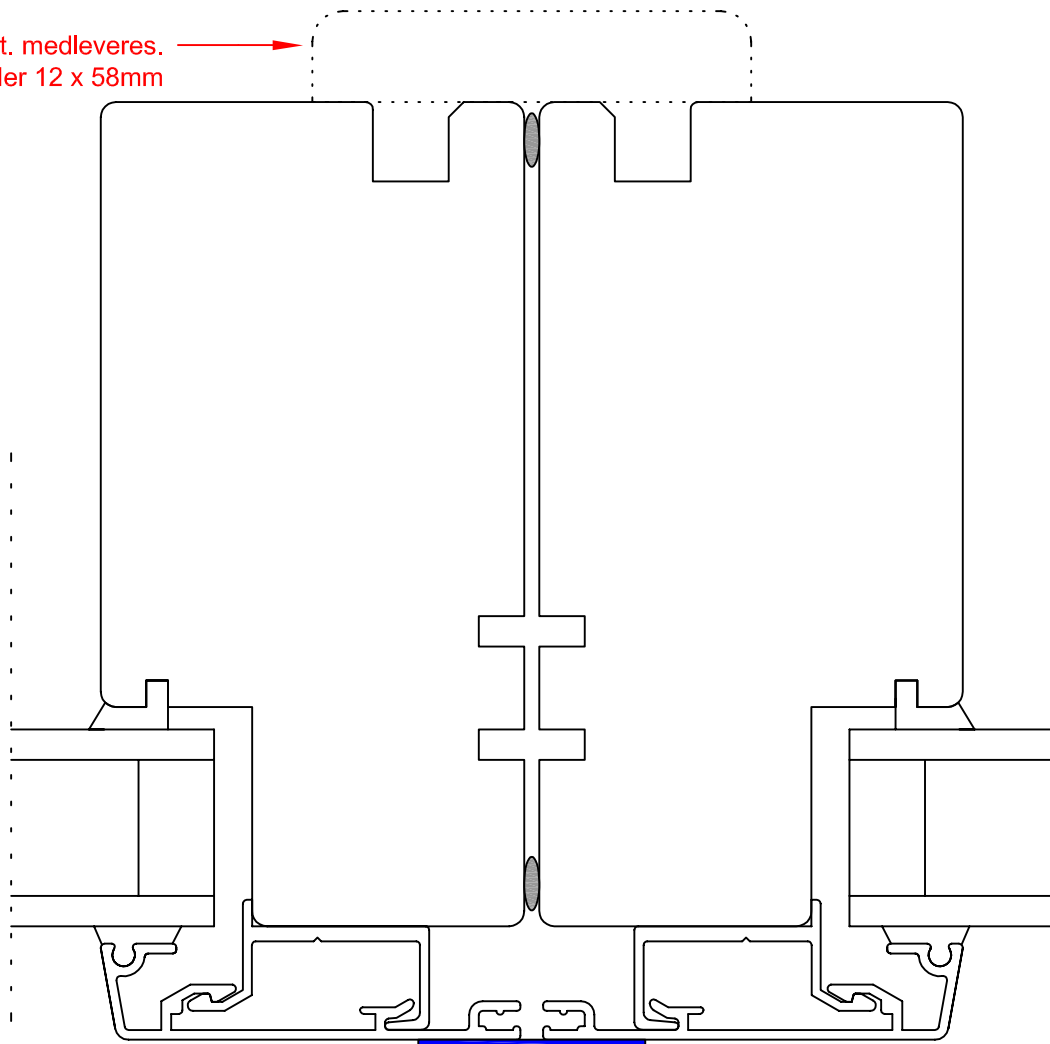

Kan evt. medleveres. →
Her 12 x 58mm

Alu. dekkbeslag for
vertikal skjøt utenpå
aluminium.

Dato. 14.11.2008	Konstr./Tegnet. EAO	Godkjent.	Målestokk. 1:1	Ref. nr.
Koblingsdetalj mellom sidekarmer med aluminiumsbekledning. Koblingsbeslag utenpå aluminium.			Materiale.	Tegning nr. K_A_S_004
			Erstatning for:	
Toleranse.: NS-ISO 2768-1-middels.			Erstattet av:	

NORDVEST
VINDUET